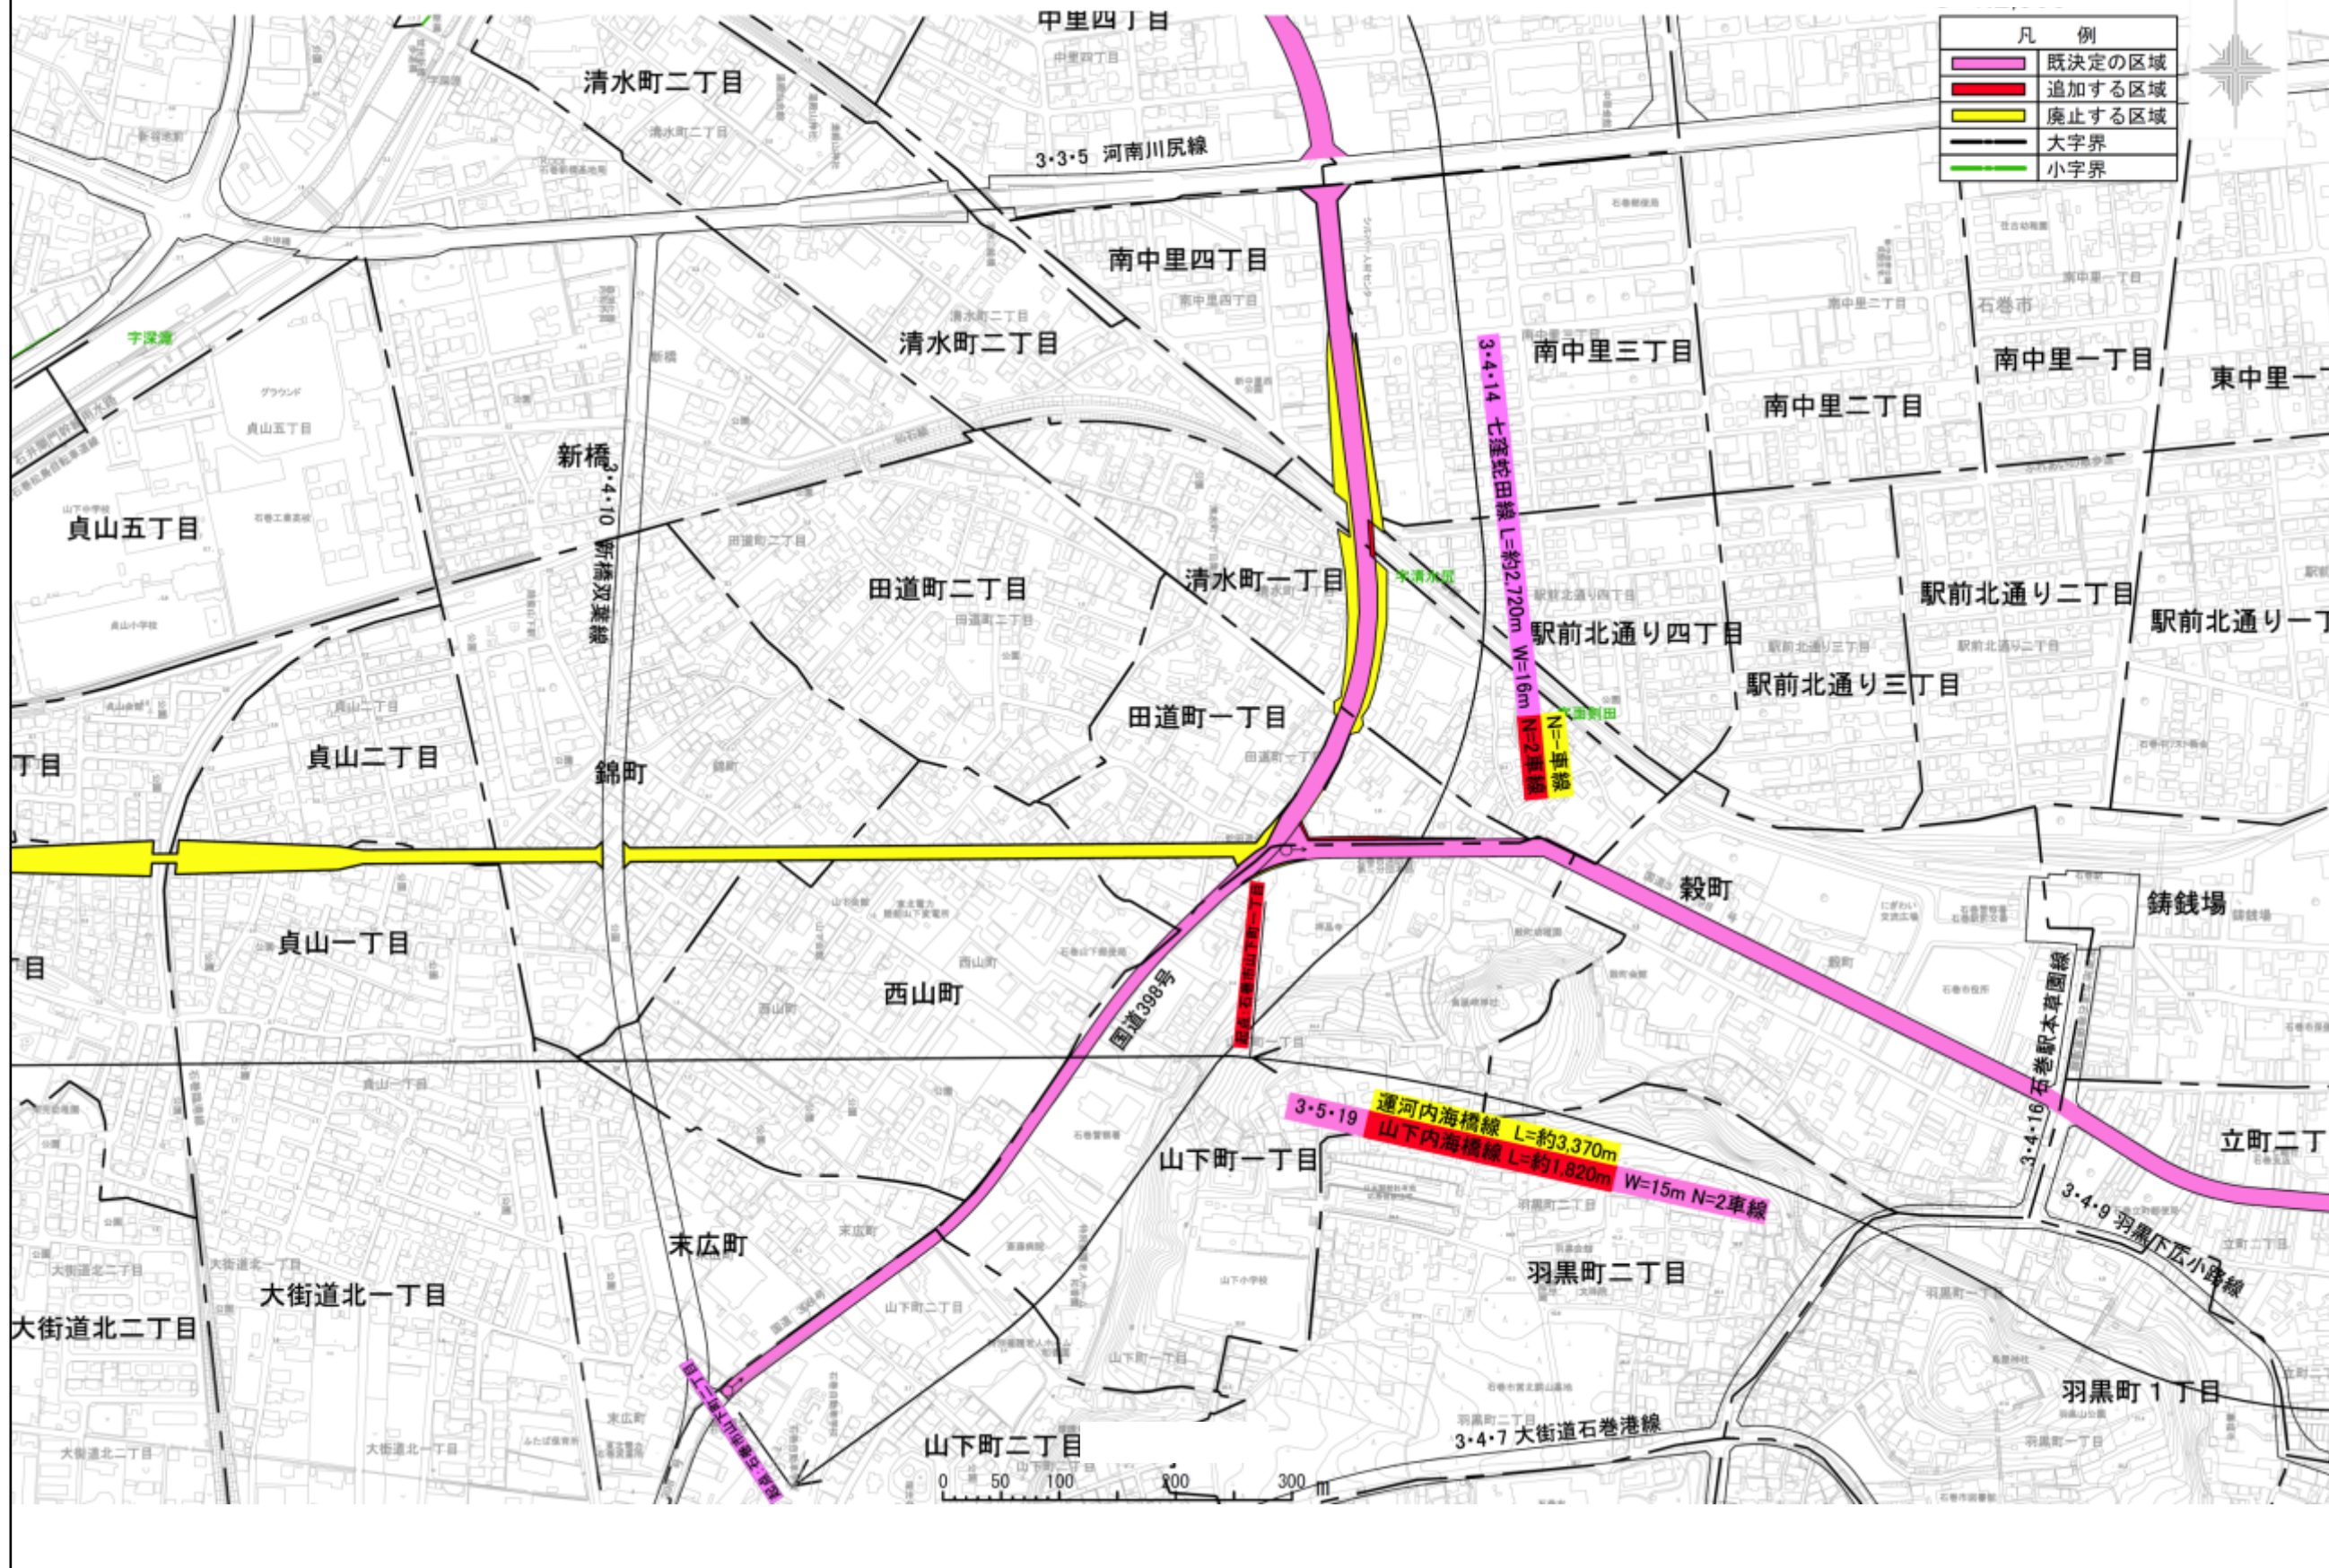

石巻広域都市計画道路の変更 計画図(4)

石巻広域都市計画道路の変更(宮城県決定)  
計画図【4/4】

3・4・14号 七窪蛇田線  
3・5・19号 運河内海橋線

石巻広域都市計画道路の変更 字界図(1) [参考図]

石巻広域都市計画道路の変更(宮城県決定)

字界図【参考】【1/4】

3・4・14号 七窪蛇田線

3・5・19号 運河内海橋線

石巻広域都市計画道路の変更(宮城県決定)

字界図【参考】【2/4】

3・4・14号

七窪蛇田線  
運河内海橋線

石巻広域都市計画道路の変更 字界図(2) [参考図]

石巻広域都市計画道路の変更(宮城県決定)

字界図【参考】【3/4】

3・4・14号

七窪蛇田線

石巻広域都市計画道路の変更 字界図(3) [参考図]

石巻広域都市計画道路の変更 字界図(4) [参考図]

石巻広域都市計画道路の変更(宮城県決定)  
**字界図【参考】【4/4】**  
 3・4・14号 七窪蛇田線  
 3・5・19号 運河内海橋線

石巻広域都市計画道路の変更（宮城県決定）  
 計画平面図【参考】【1/4】

3・4・14号 七窪蛇田線  
 3・5・19号 運河内海橋線