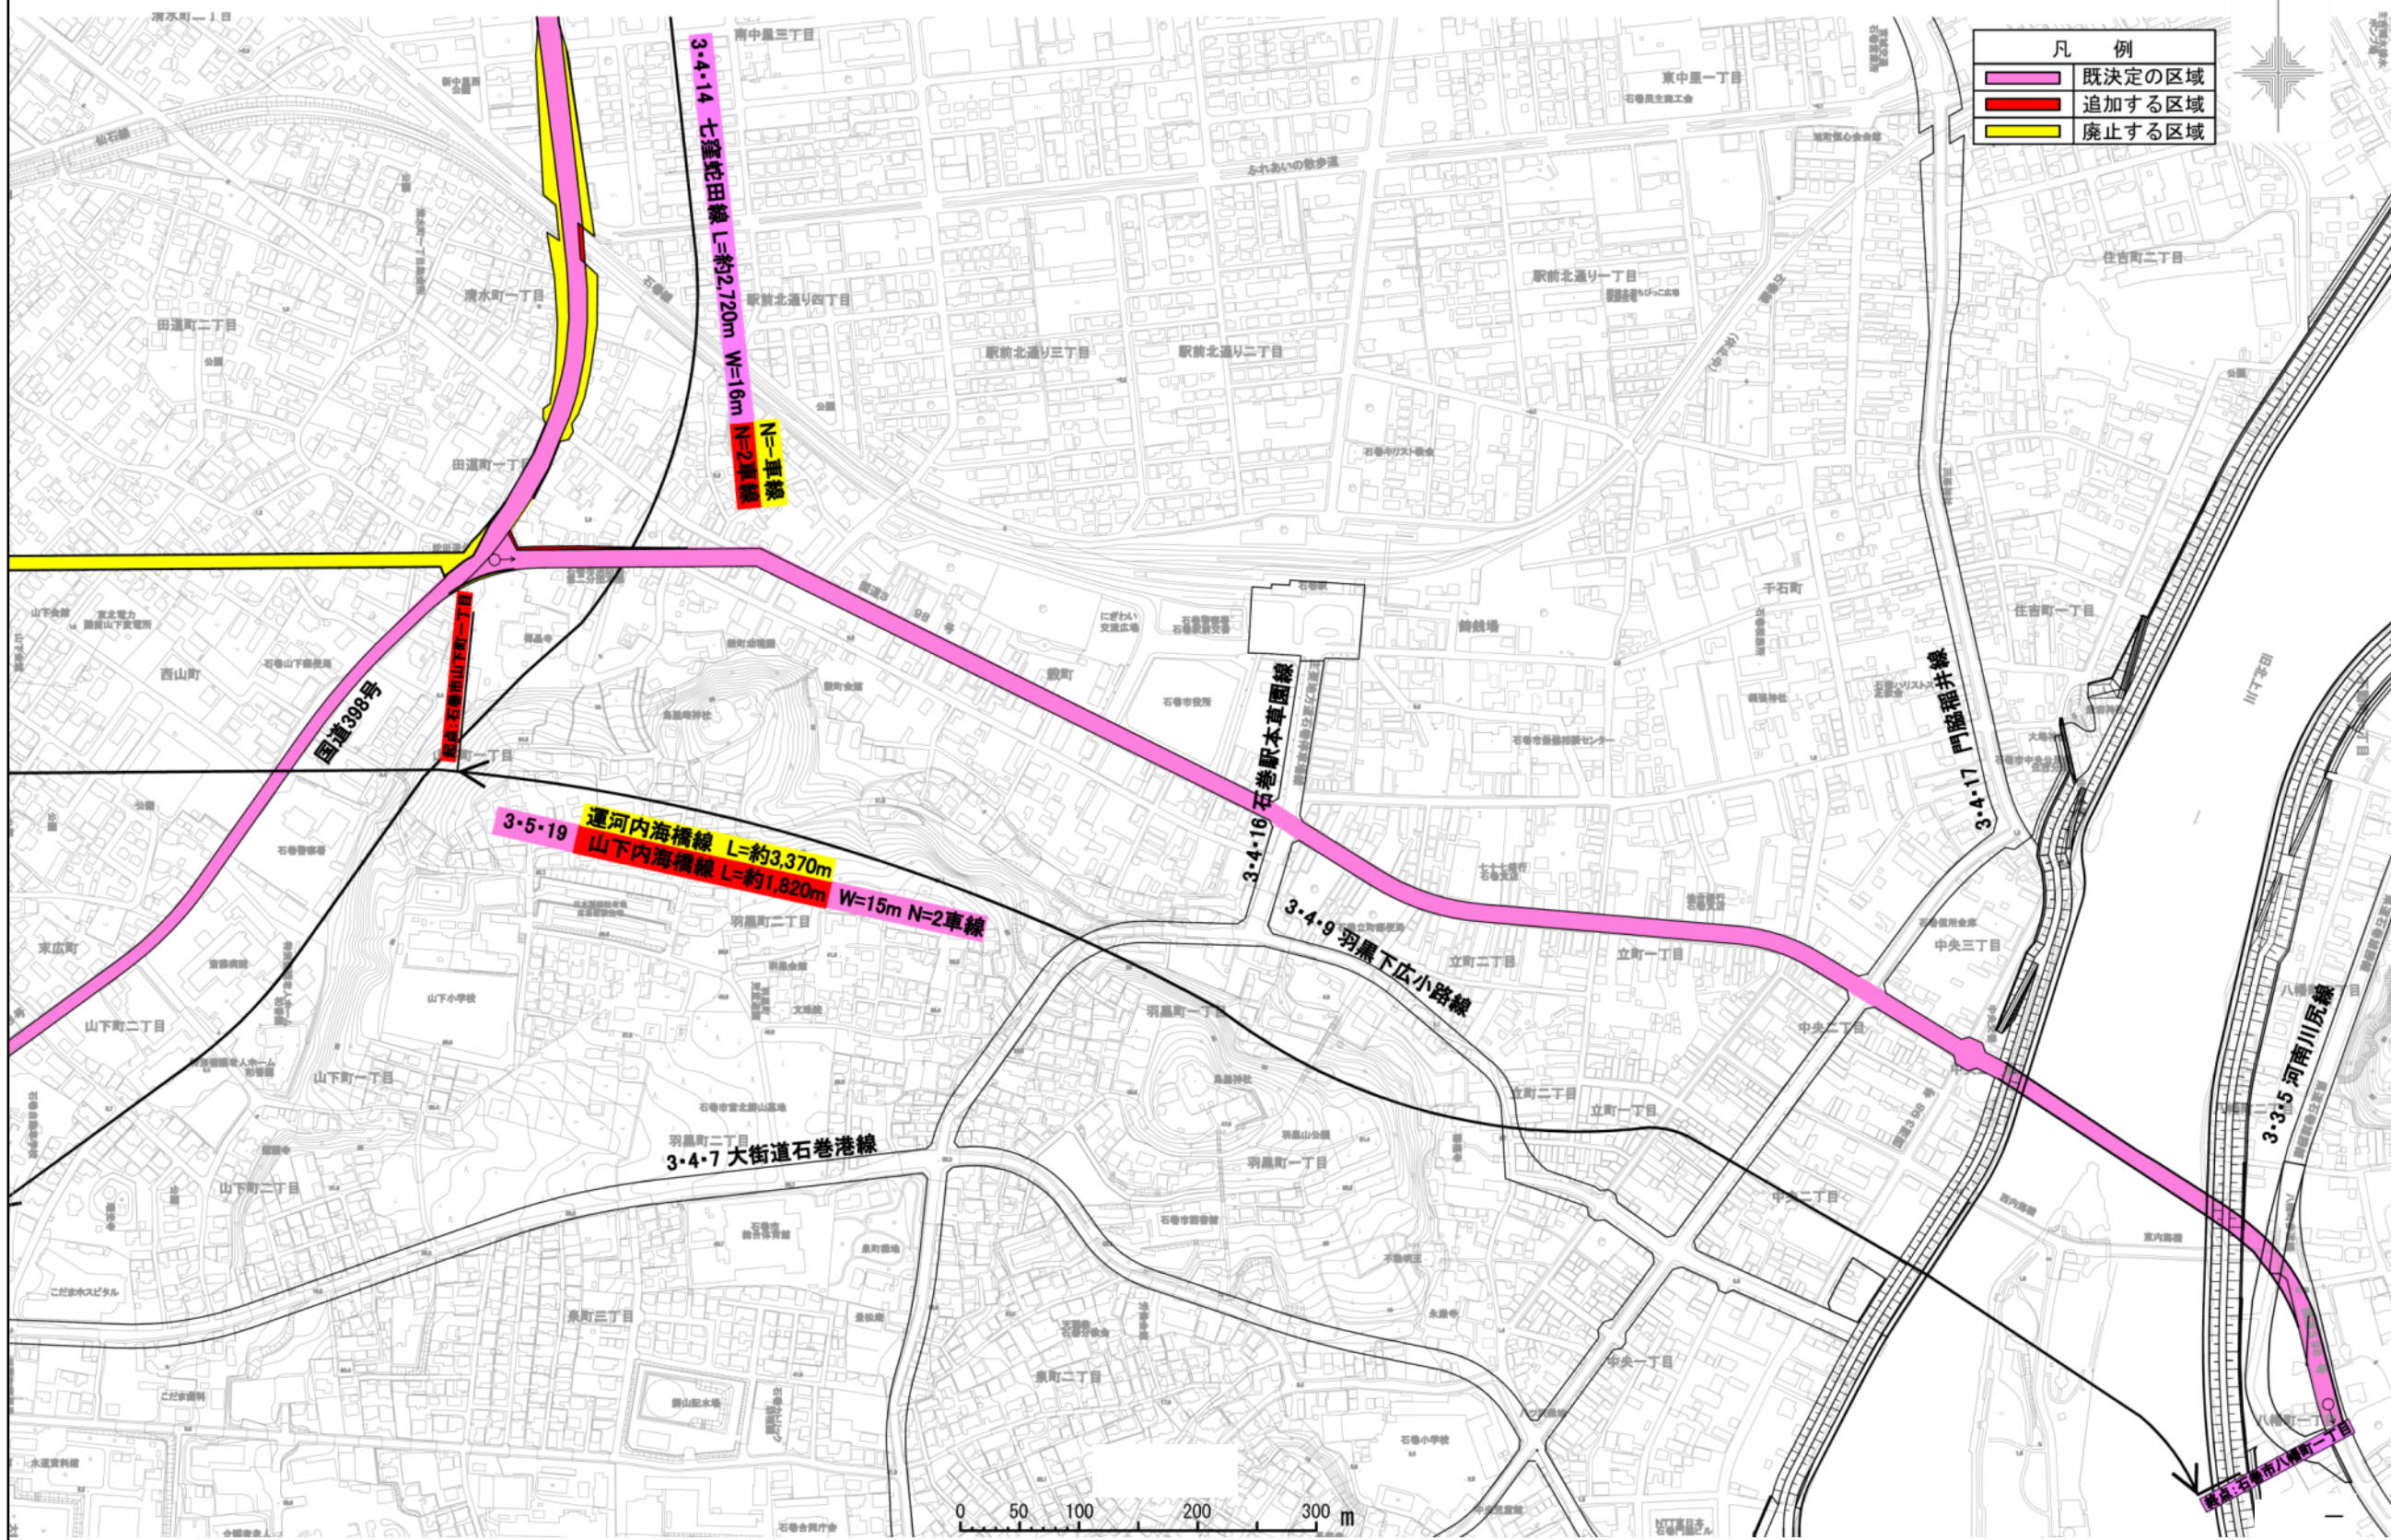

石巻広域都市計画道路の変更 計画図(4)

石巻広域都市計画道路の変更(宮城県決定)  
計画図【4/4】

3・4・14号 七窪蛇田線  
3・5・19号 運河内海橋線

石巻広域都市計画道路の変更 字界図(1) [参考図]

石巻広域都市計画道路の変更(宮城県決定)

字界図【参考】【1/4】

3・4・14号 七窪蛇田線

3・5・19号 運河内海橋線

石巻広域都市計画道路の変更(宮城県決定)

字界図【参考】【2/4】

3・4・14号

七窪蛇田線  
運河内海橋線

石巻広域都市計画道路の変更 字界図(2) [参考図]

石巻広域都市計画道路の変更(宮城県決定)

字界図【参考】【3/4】

3・4・14号

七窪蛇田線

石巻広域都市計画道路の変更 字界図(3) [参考図]

石巻広域都市計画道路の変更 字界図(4) [参考図]

石巻広域都市計画道路の変更(宮城県決定)  
**字界図【参考】【4/4】**  
 3・4・14号 七窪蛇田線  
 3・5・19号 運河内海橋線

石巻広域都市計画道路の変更（宮城県決定）  
 計画平面図【参考】【1/4】

3・4・14号 七窪蛇田線  
 3・5・19号 運河内海橋線