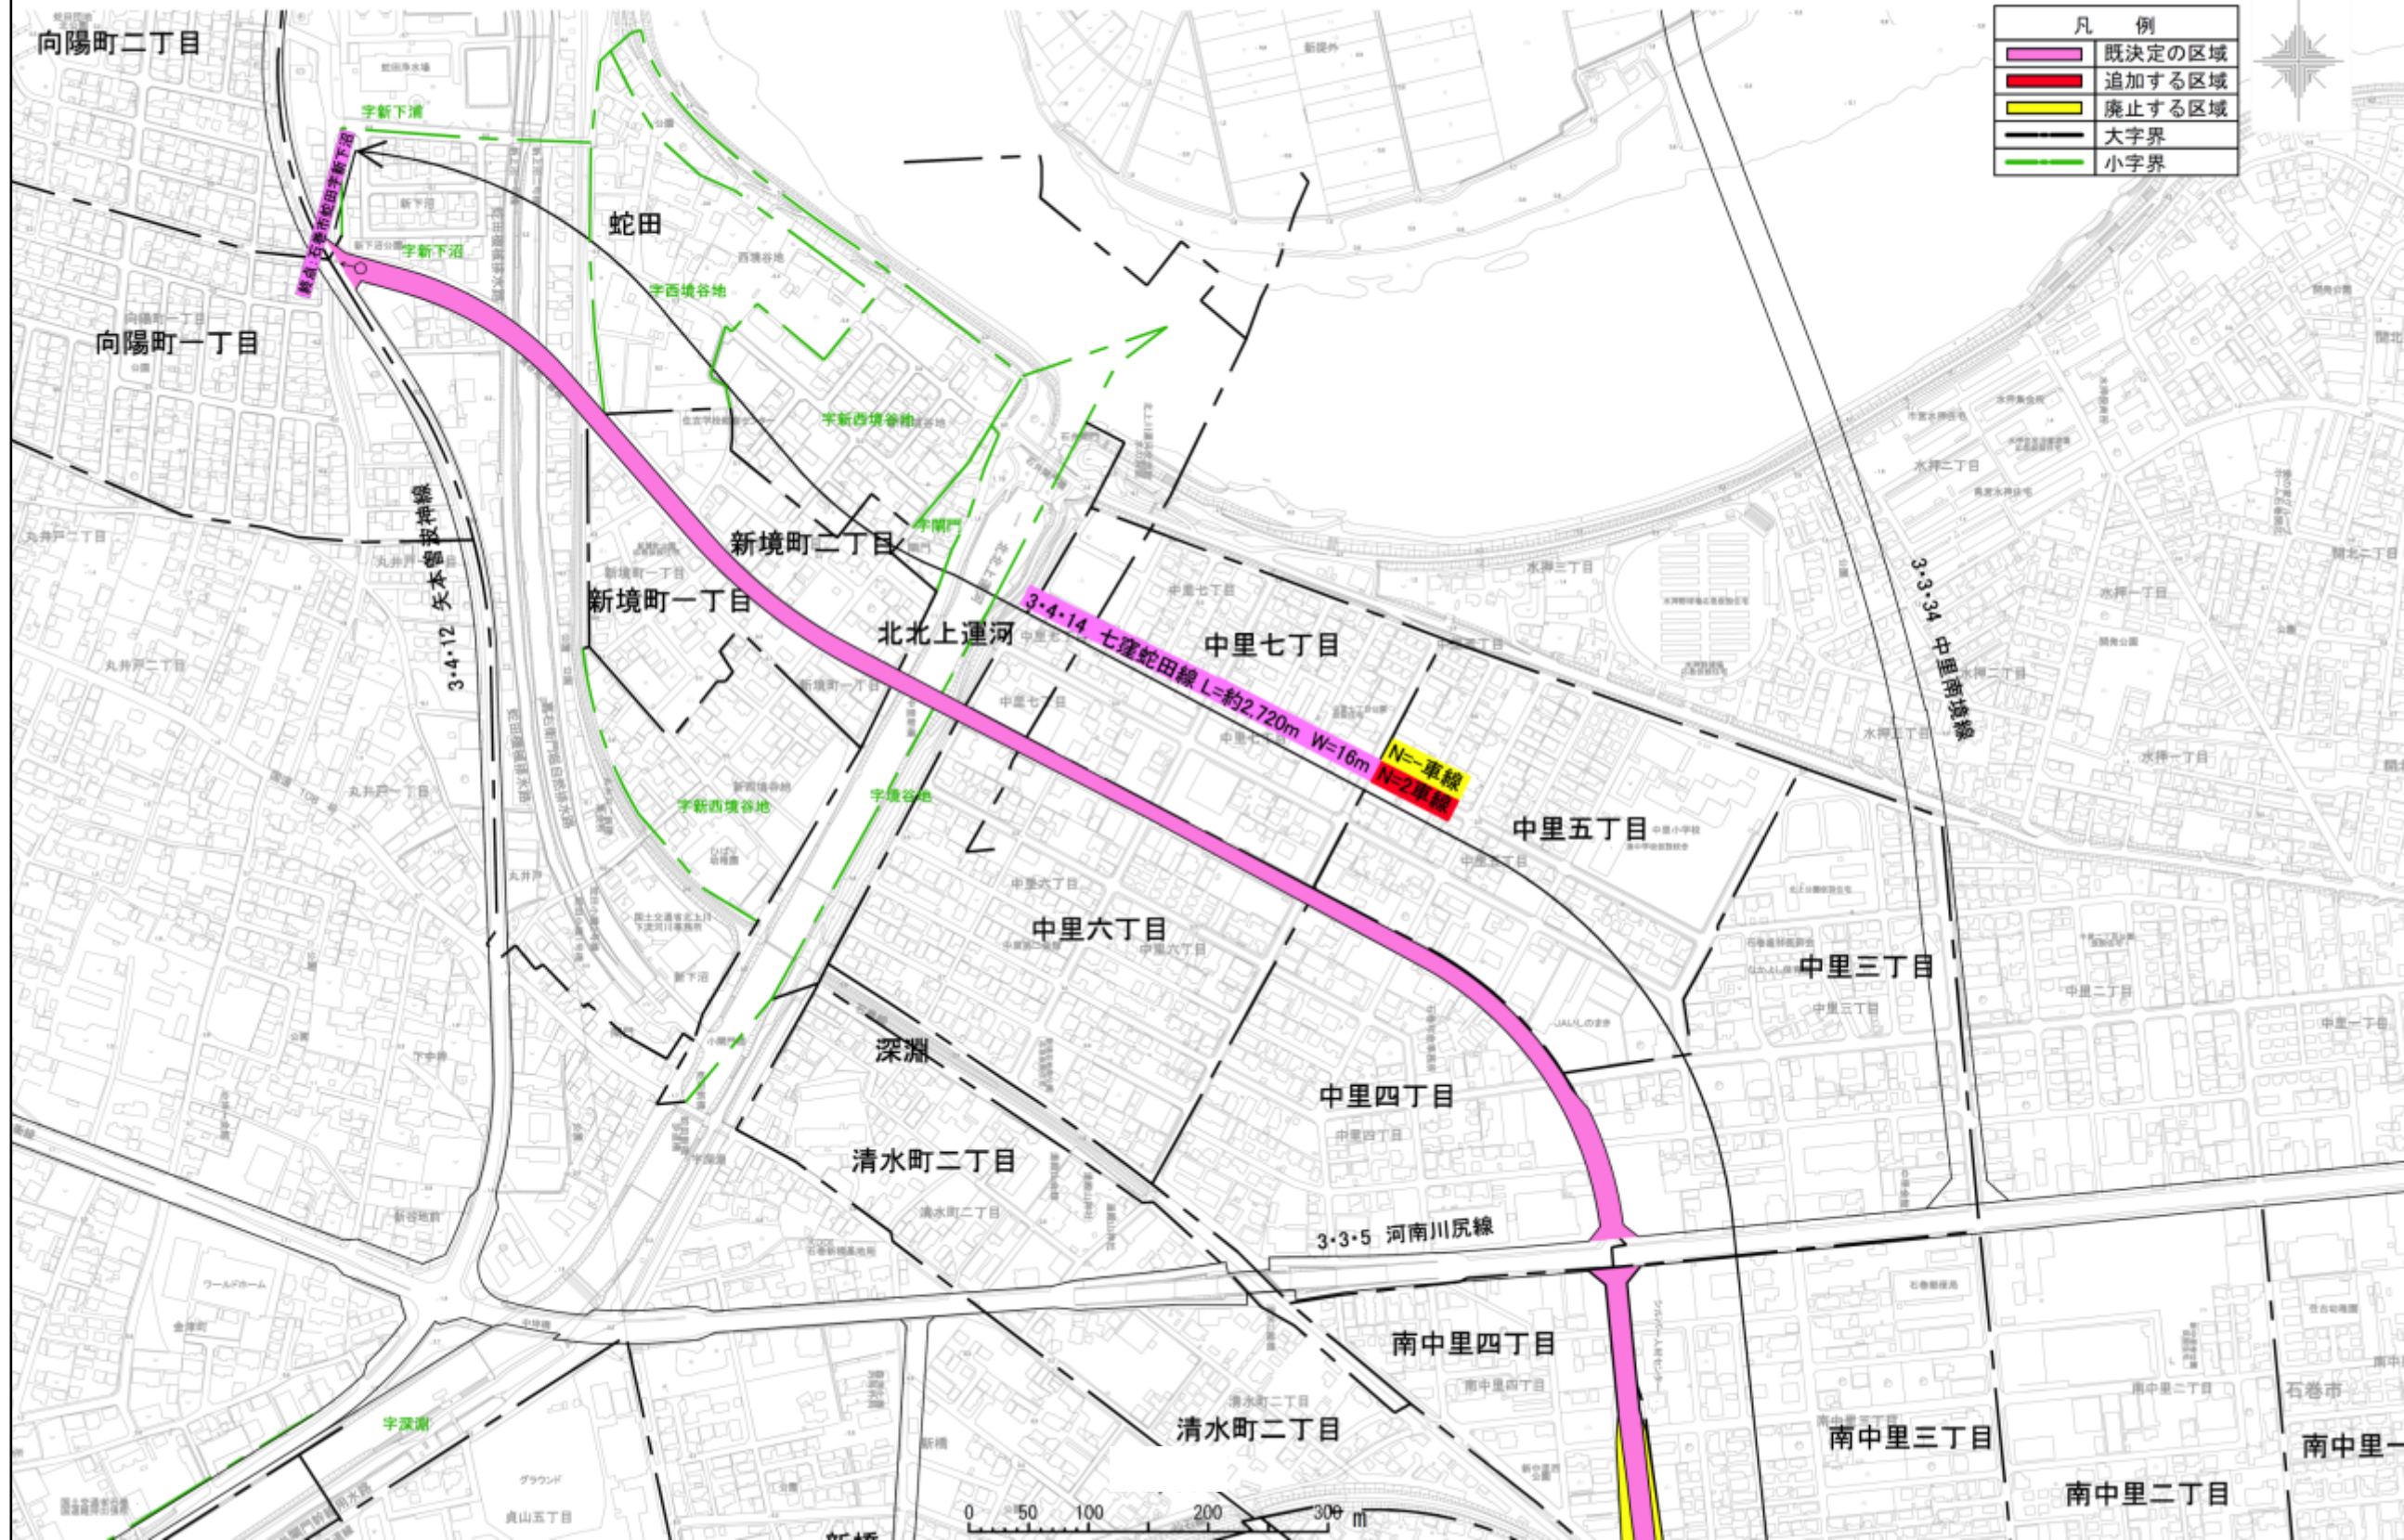

石巻広域都市計画道路の変更 計画図(4)

石巻広域都市計画道路の変更(宮城県決定)  
計画図【4/4】

3・4・14号 七窪蛇田線  
3・5・19号 運河内海橋線

石巻広域都市計画道路の変更 字界図(1) [参考図]

石巻広域都市計画道路の変更(宮城県決定)

字界図【参考】【1/4】

3・4・14号 七窪蛇田線

3・5・19号 運河内海橋線

石巻広域都市計画道路の変更(宮城県決定)

字界図【参考】【2/4】

3・4・14号

七窪蛇田線  
運河内海橋線

石巻広域都市計画道路の変更 字界図(2) [参考図]

石巻広域都市計画道路の変更(宮城県決定)

字界図【参考】【3/4】

3・4・14号

七窪蛇田線

石巻広域都市計画道路の変更 字界図(3) [参考図]

石巻広域都市計画道路の変更 字界図(4) [参考図]

石巻広域都市計画道路の変更(宮城県決定)  
**字界図【参考】【4/4】**  
 3・4・14号 七窪蛇田線  
 3・5・19号 運河内海橋線

石巻広域都市計画道路の変更（宮城県決定）  
 計画平面図【参考】【1/4】

3・4・14号 七窪蛇田線  
 3・5・19号 運河内海橋線