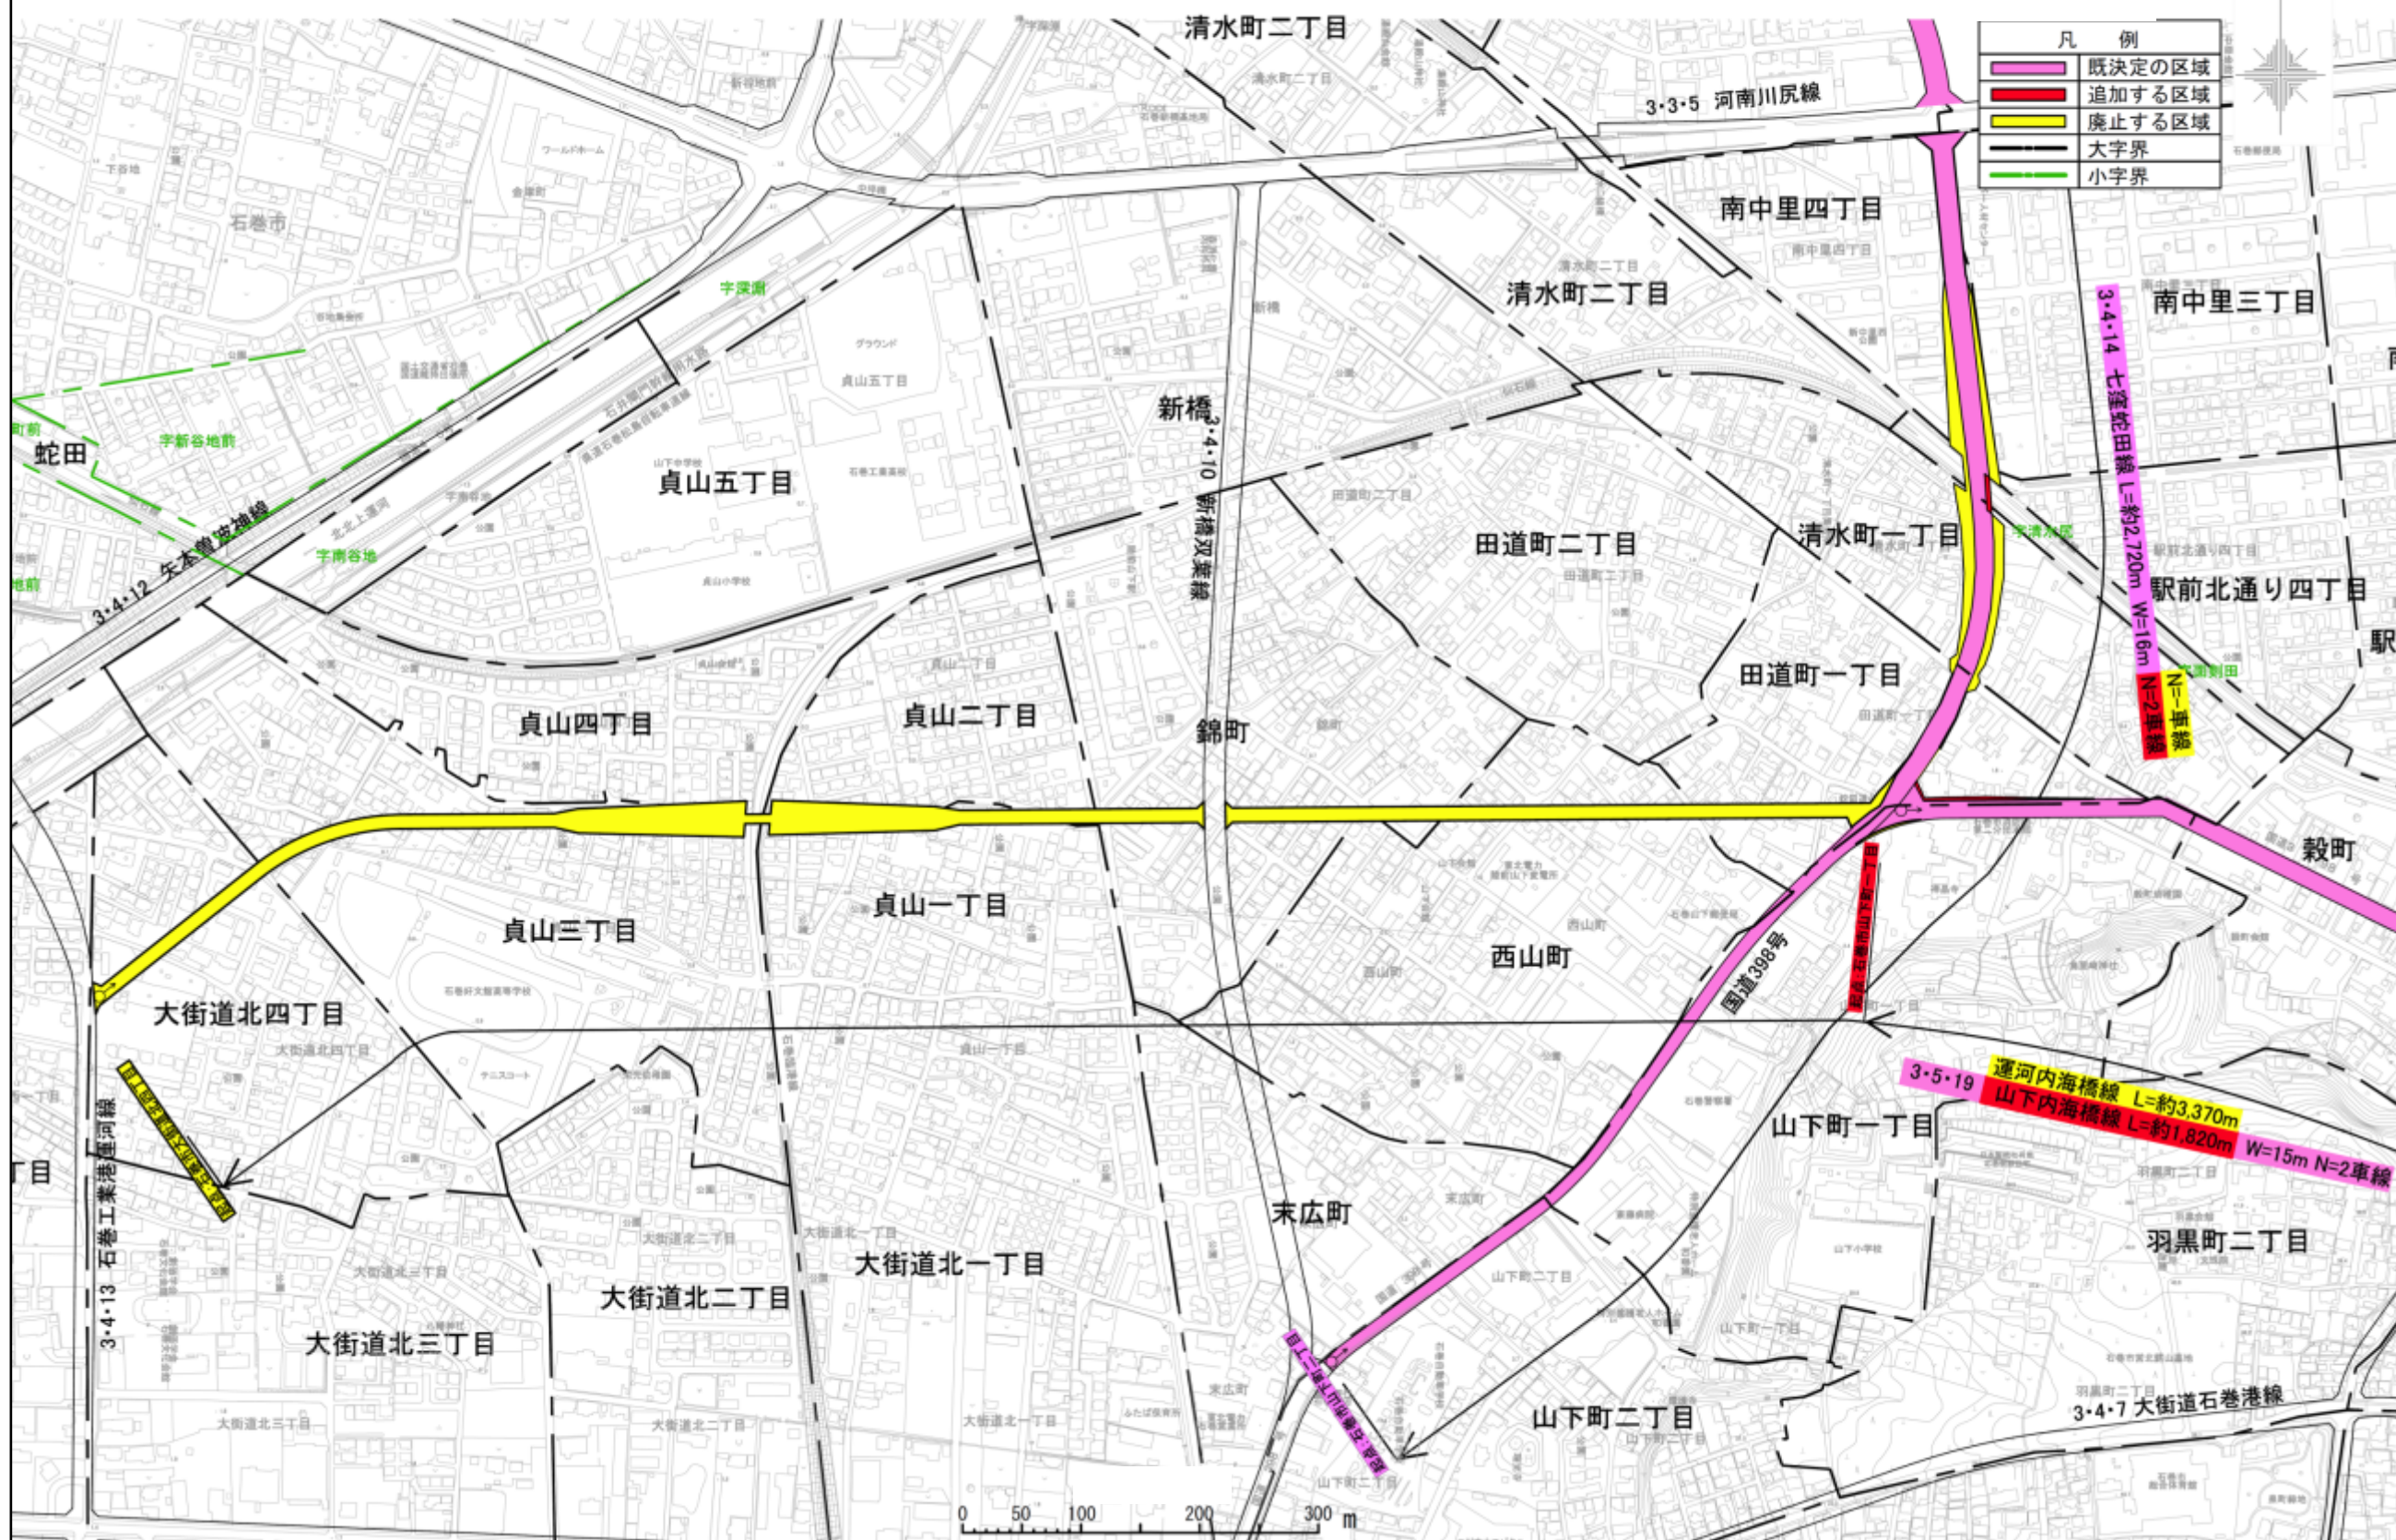

石巻広域都市計画道路の変更(宮城県決定)

字界図【参考】【3/4】

3・4・14号

七窪蛇田線

石巻広域都市計画道路の変更 字界図(3) [参考図]