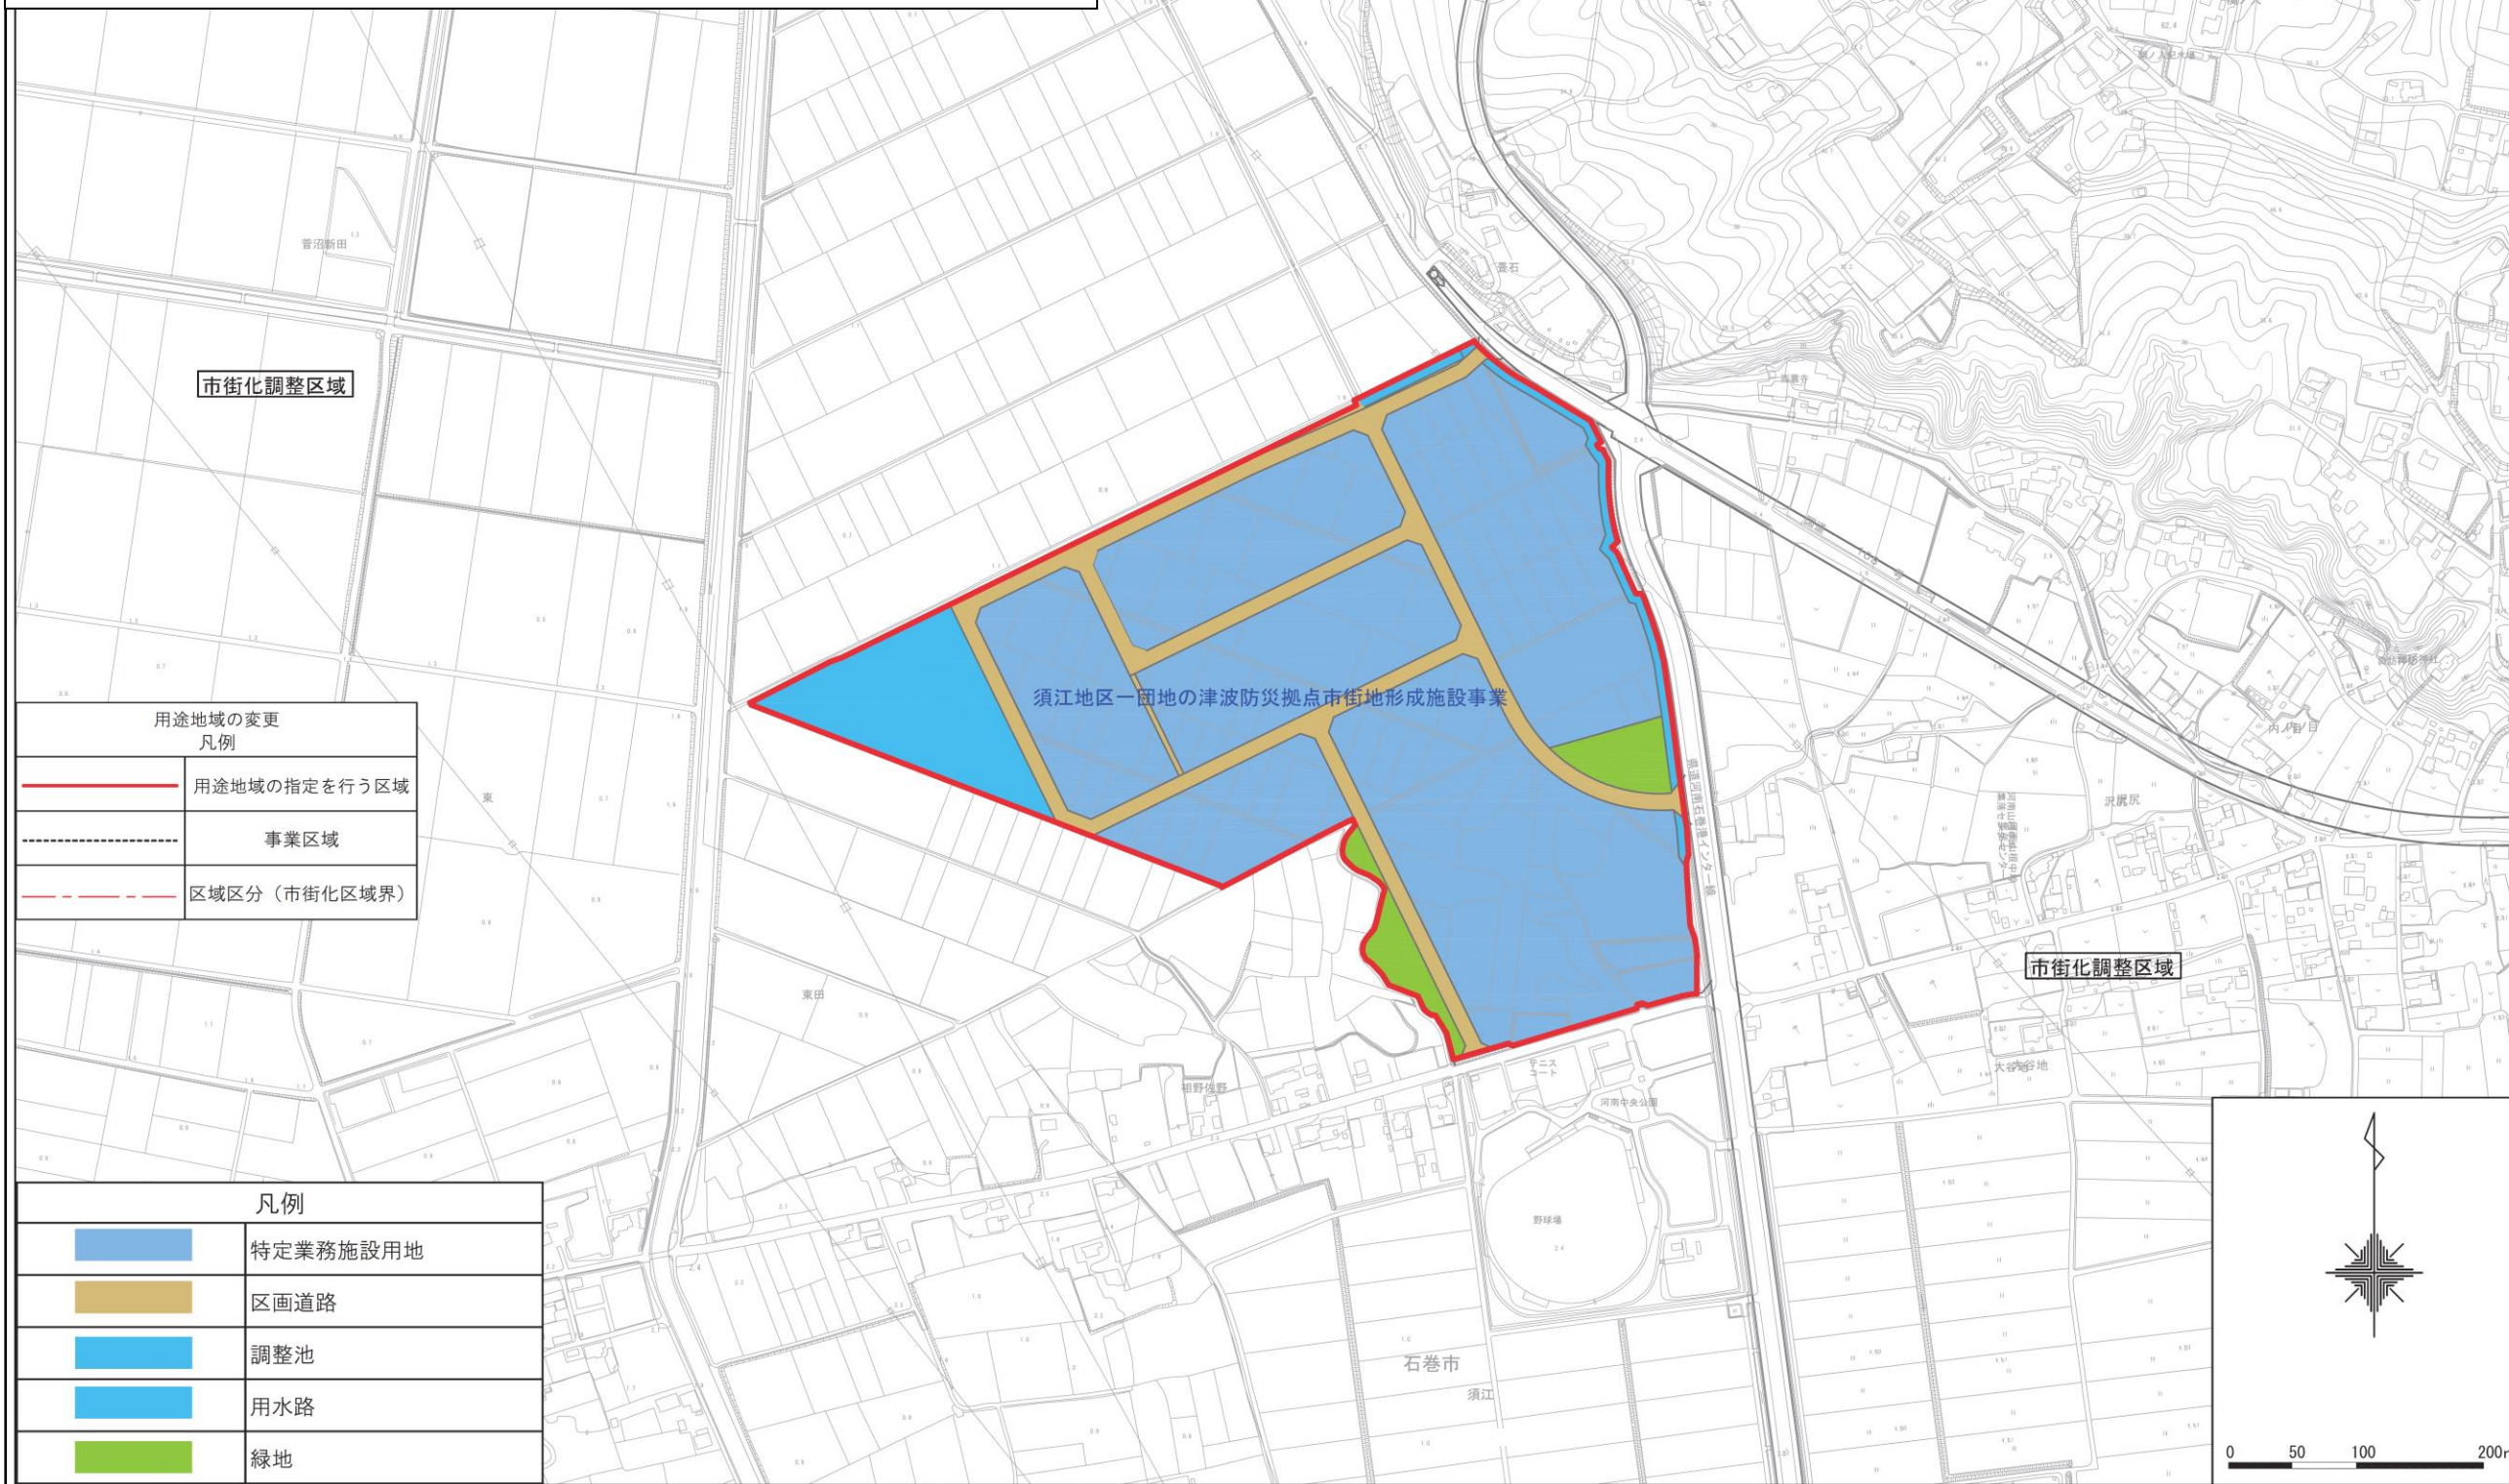

石巻広域都市計画 区域区分の変更(宮城県決定)

用途地域の変更(石巻市決定) 土地利用計画図【参考】

石巻広域都市計画 区域区分の変更(宮城県決定)
用途地域の変更(石巻市決定)

須江地区

【参考】

(4/4)