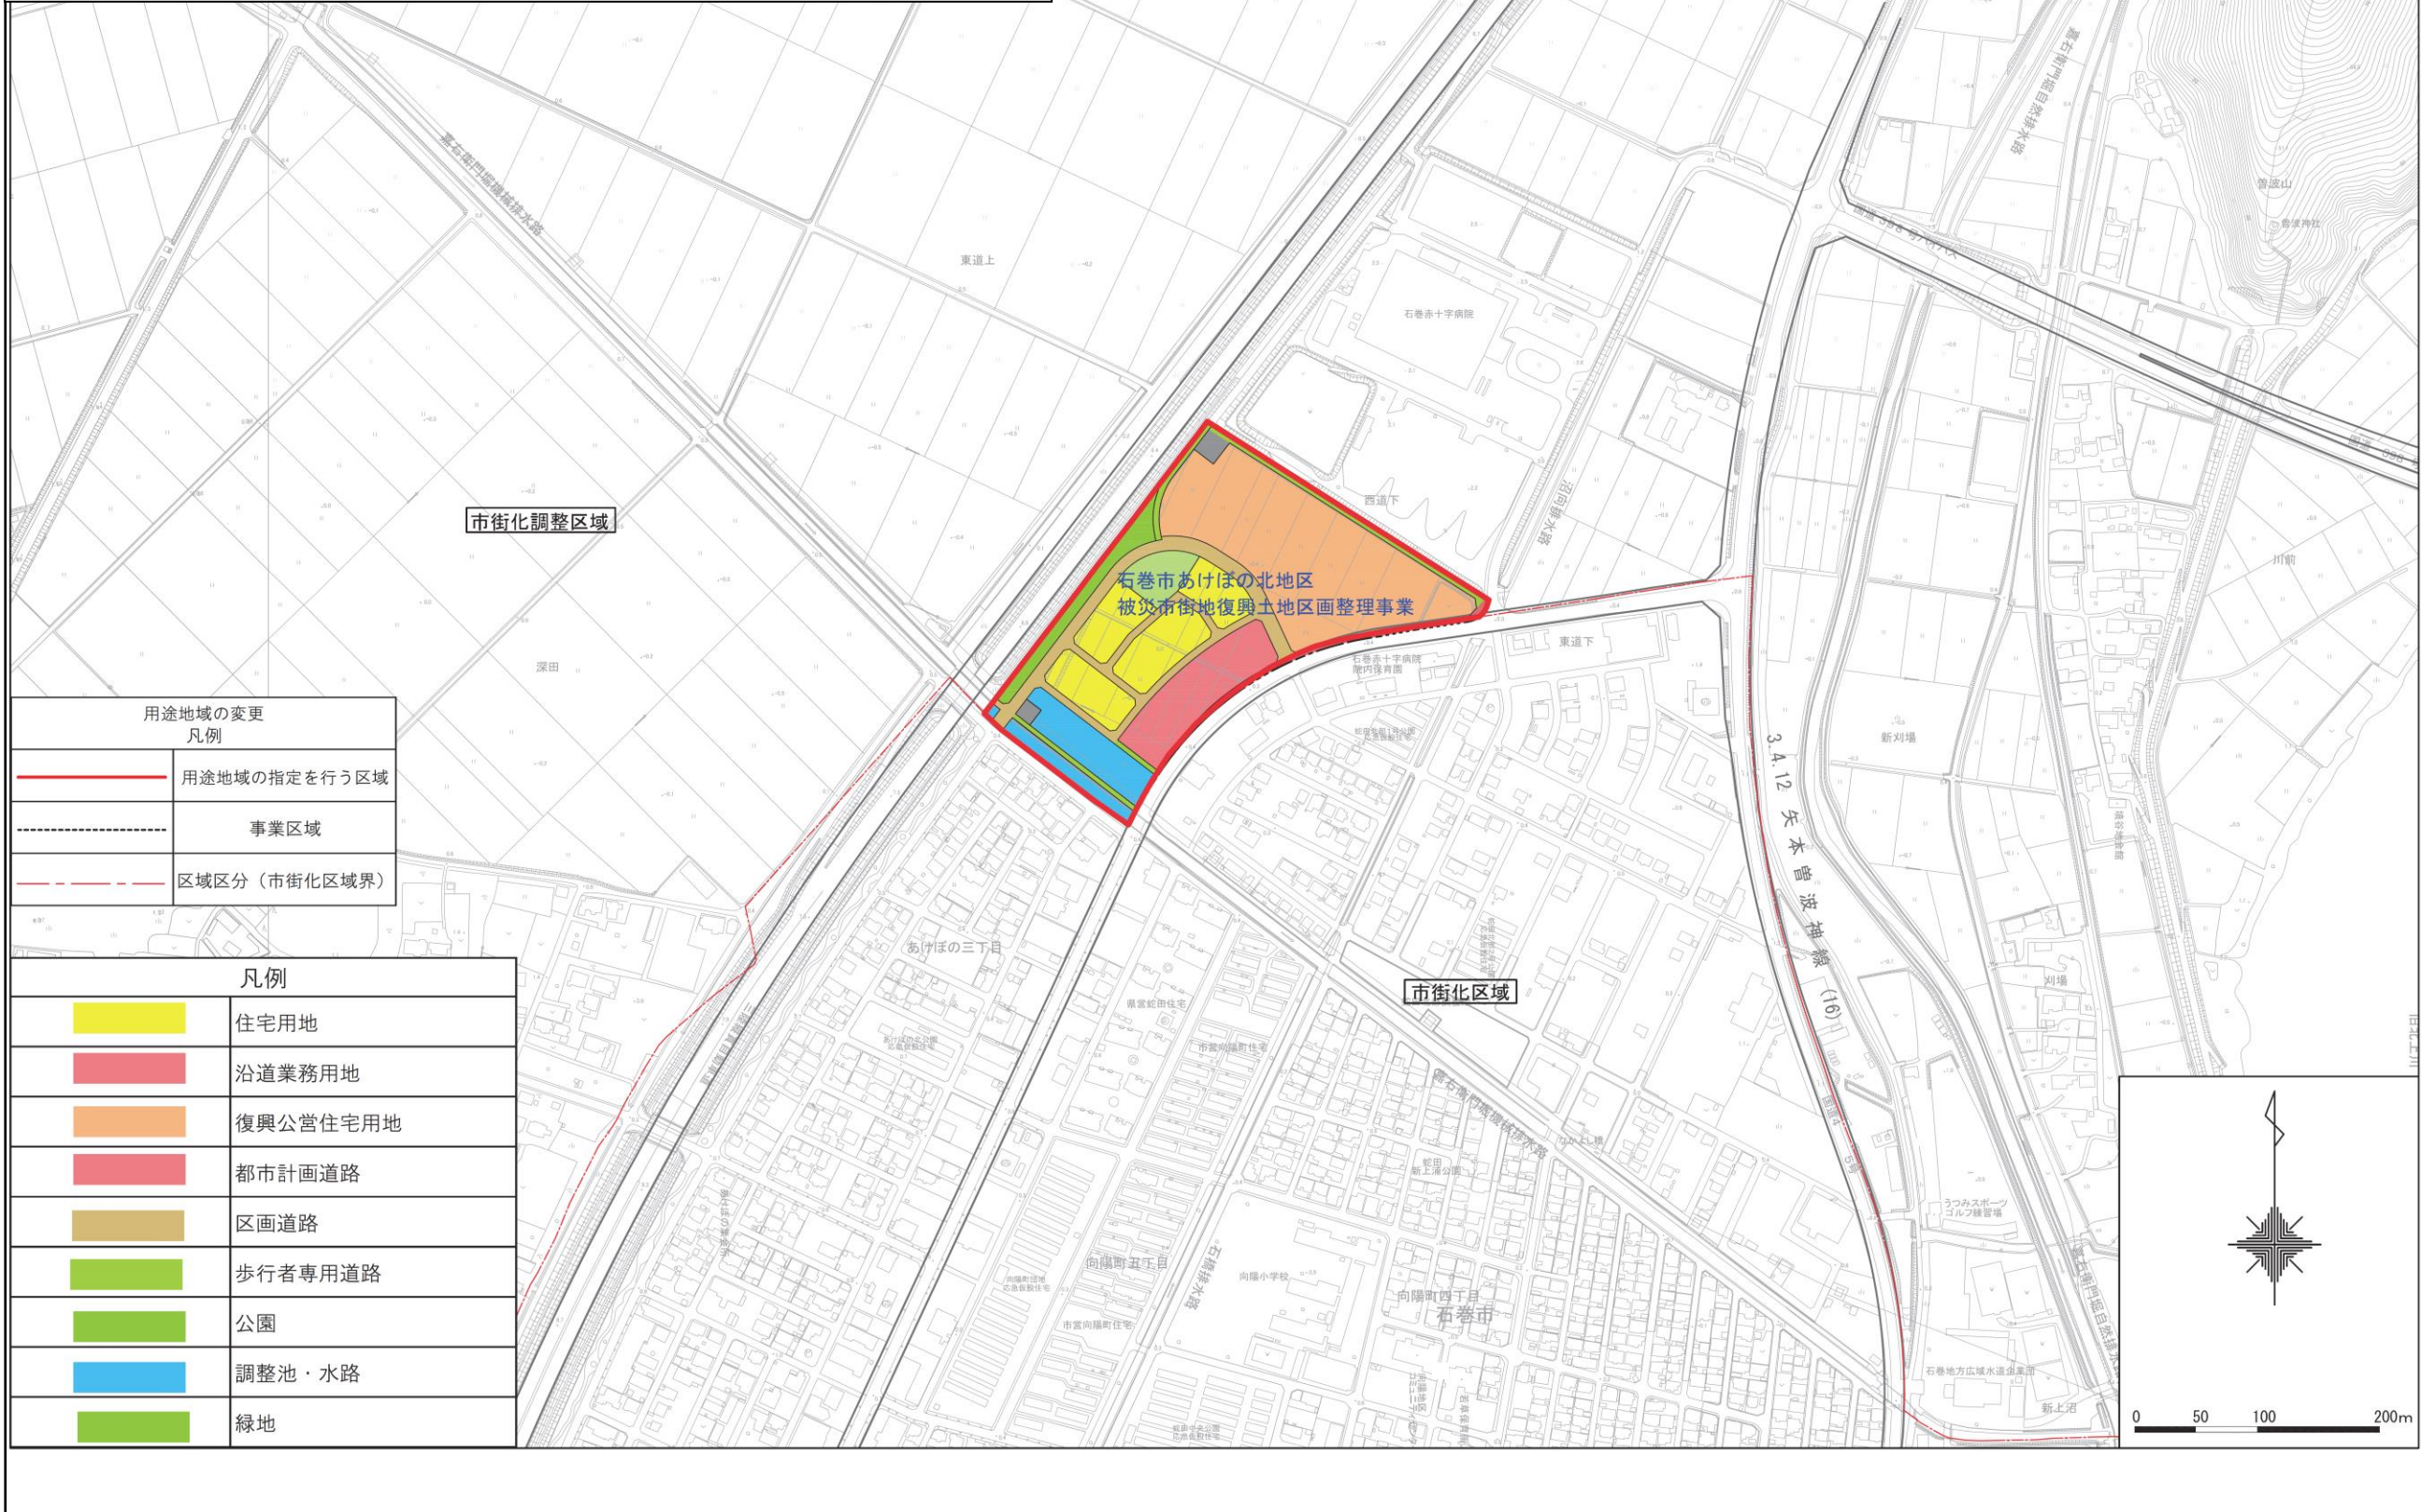

石巻広域都市計画 区域区分の変更(宮城県決定)
用途地域の変更(石巻市決定)
土地利用計画図(2/4) 【参考】

石巻広域都市計画 区域区分の変更(宮城県決定)
用途地域の変更(石巻市決定)
あげぼの北地区