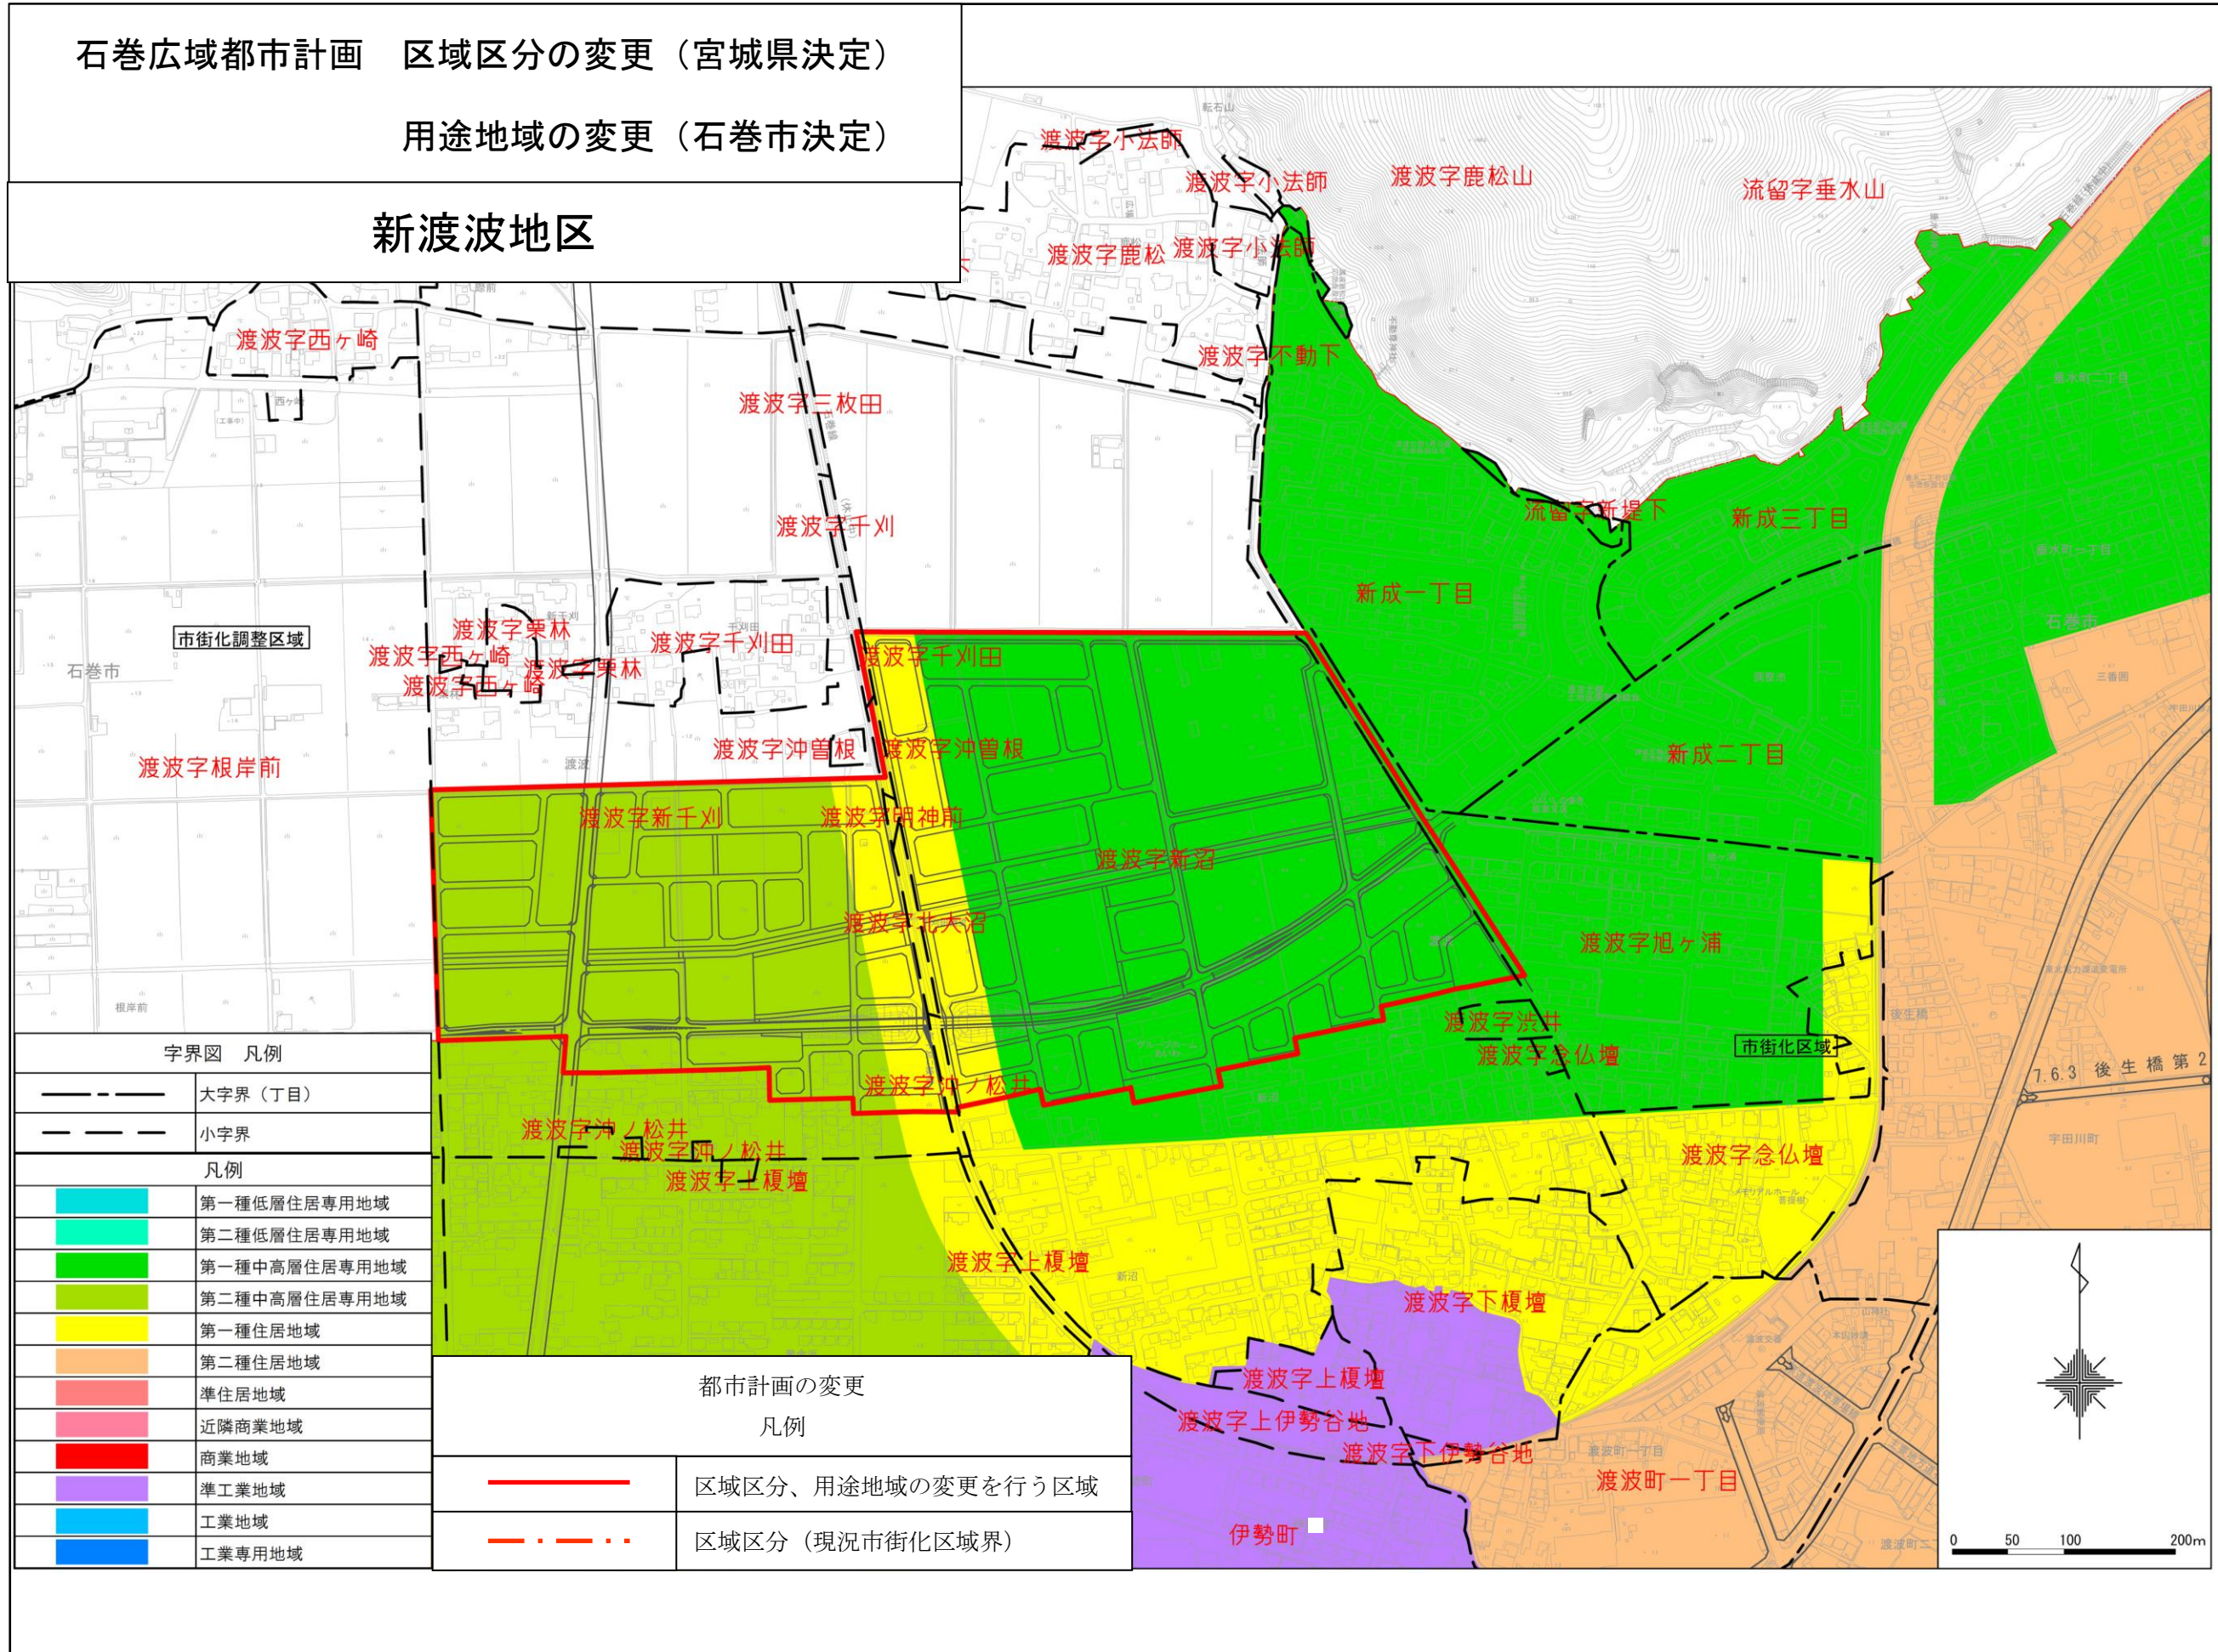

石巻広域都市計画 区域区分の変更（宮城県決定）
 用途地域の変更（石巻市決定）

あけぼの北地区

字界図 凡例	
— — — —	大字界（丁目）
— — — —	小字界
凡例	
	第一種低層住居専用地域
	第二種低層住居専用地域
	第一種中高層住居専用地域
	第二種中高層住居専用地域
	第一種住居地域
	第二種住居地域
	準住居地域
	近隣商業地域
	商業地域
	準工業地域
	工業地域
	工業専用地域

都市計画の変更 凡例	
	区域区分、用途地域の変更を行う区域
	区域区分（現況市街化区域界）

石巻広域都市計画 区域区分の変更（宮城県決定）
 用途地域の変更（石巻市決定）
 新渡波地区
 区域区分の変更（宮城県決定）
 用途地域の変更（石巻市決定）
 字界図【参考】
 (3/4)

石巻広域都市計画

区域区分の変更（宮城県決定）
用途地域の変更（石巻市決定）

字界図【参考】
（4/4）

石巻広域都市計画 区域区分の変更（宮城県決定）
用途地域の変更（石巻市決定）

須江地区

字界図 凡例

———	大字界（丁目）
———	小字界