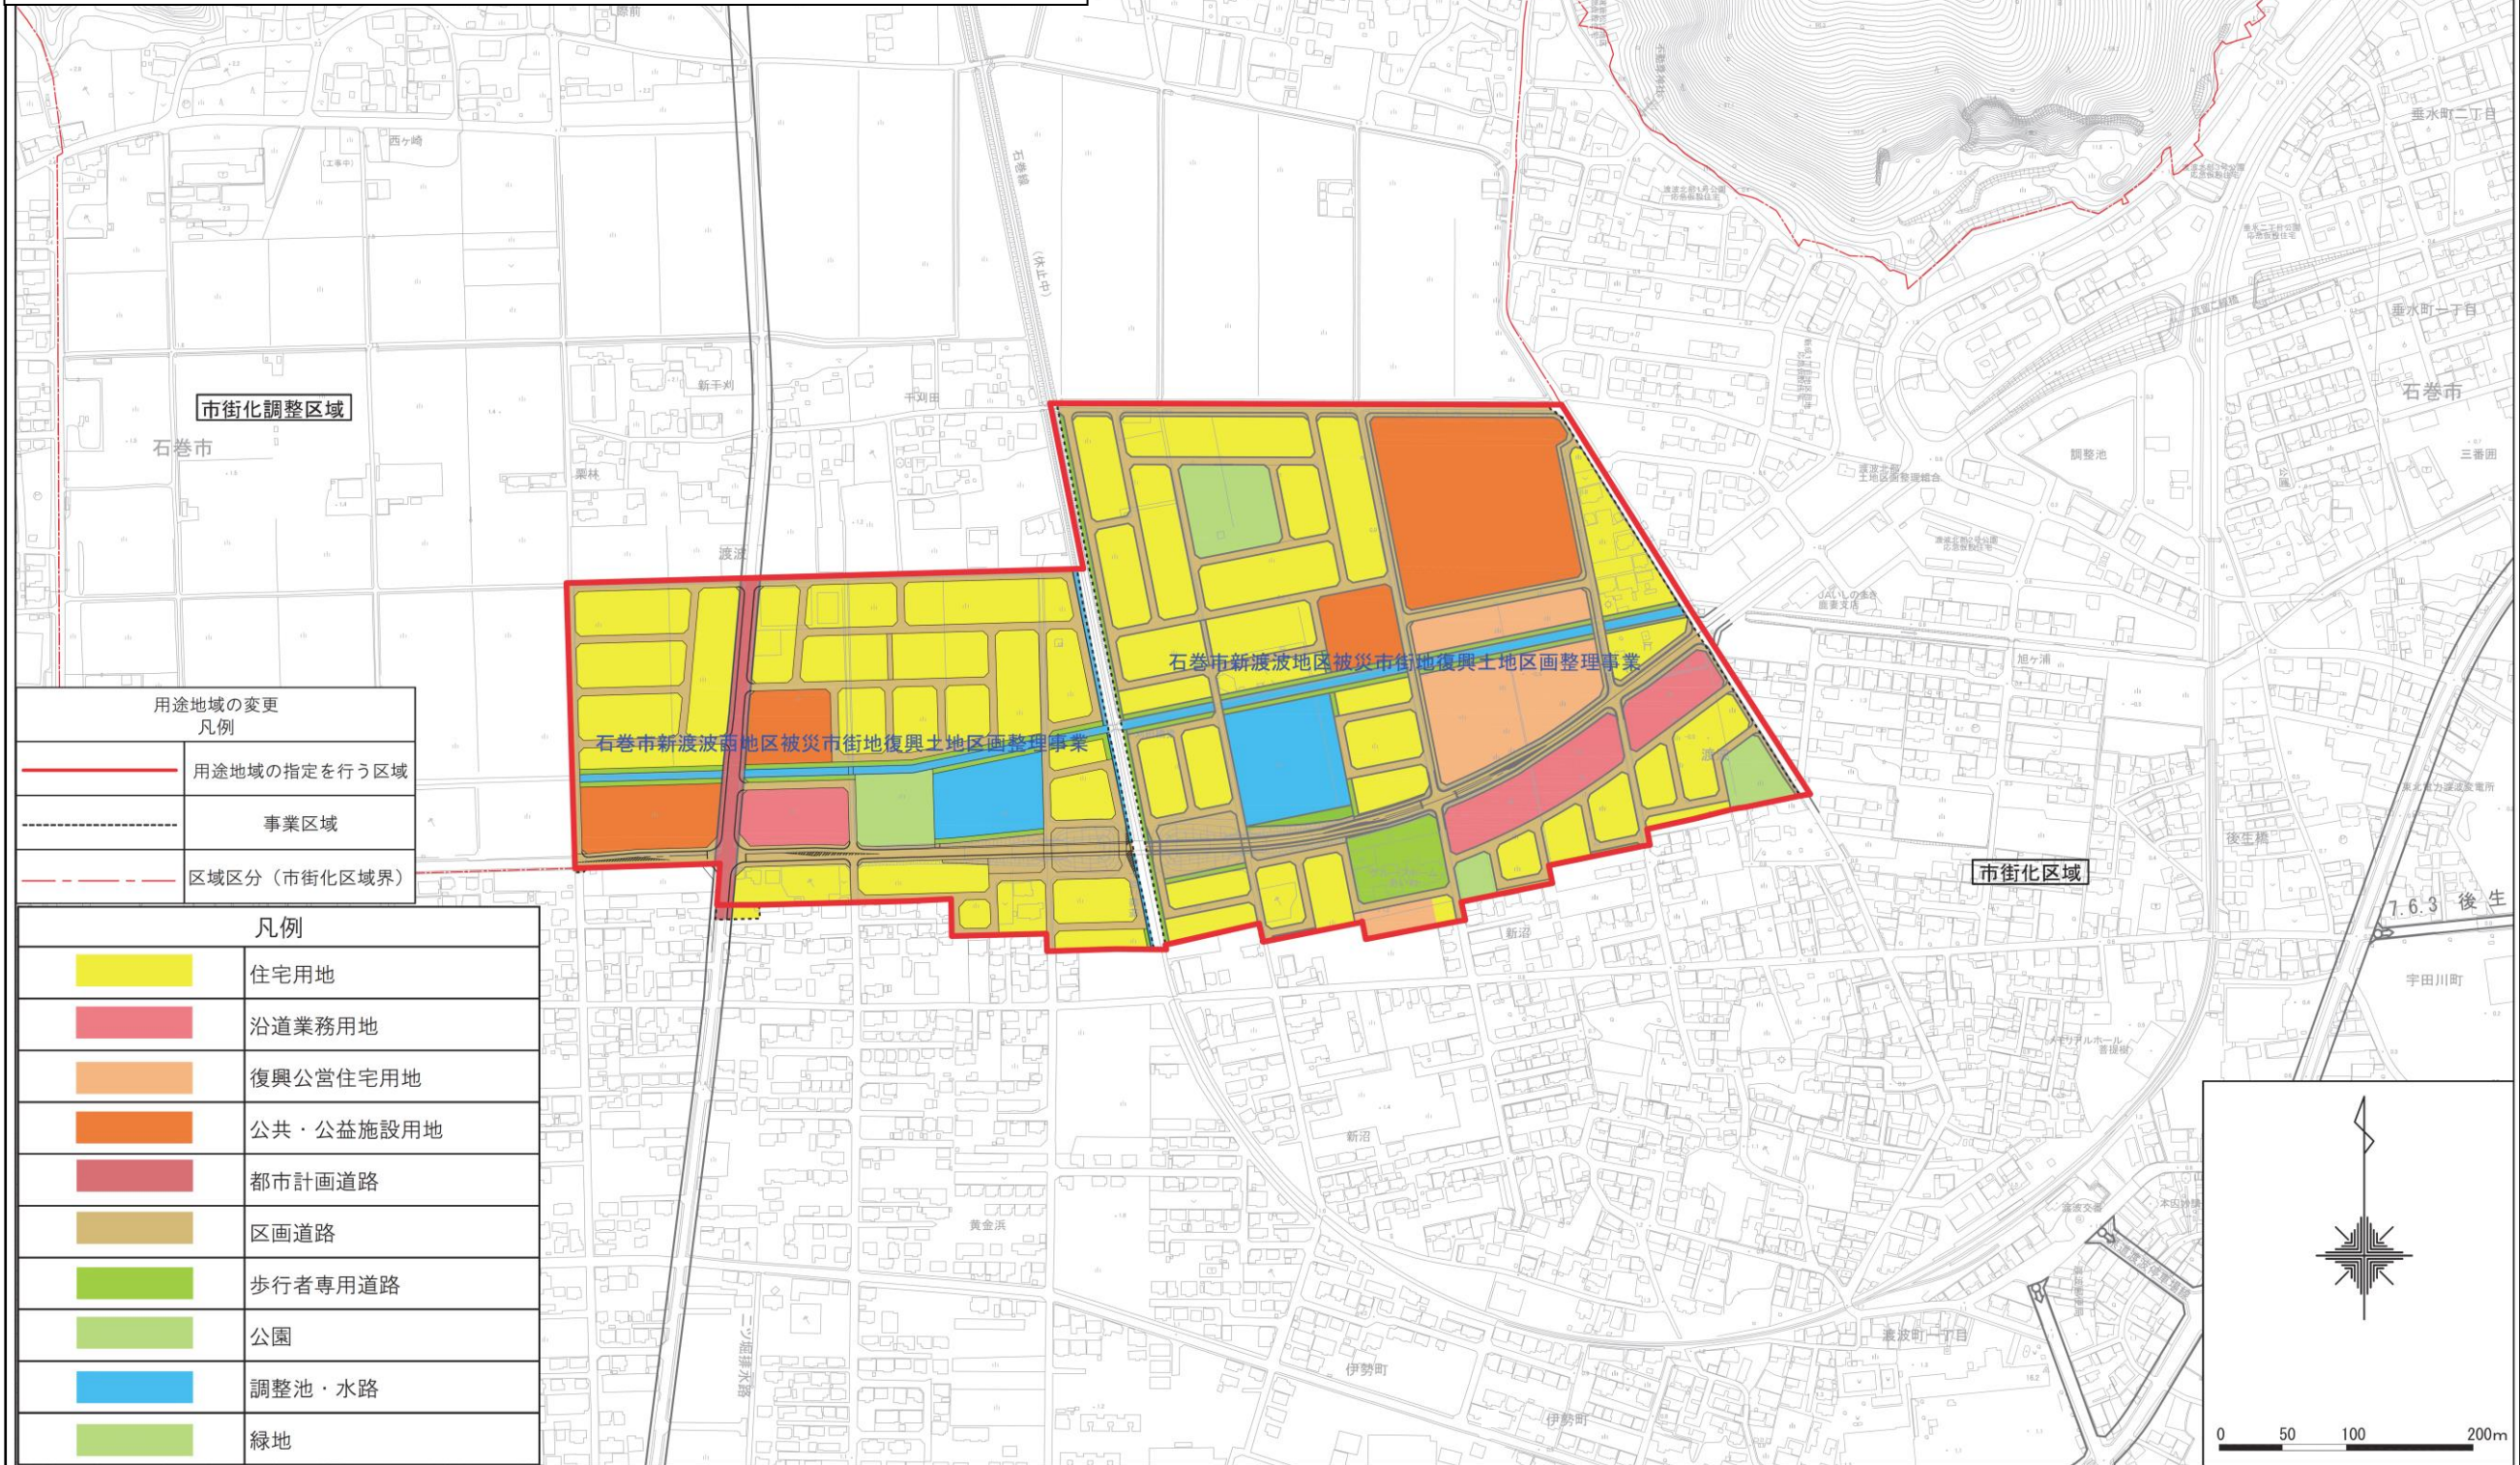

凡例

	第一種低層住居専用地域
	第二種低層住居専用地域
	第一種中高層住居専用地域
	第二種中高層住居専用地域
	第一種住居地域
	第二種住居地域
	準住居地域
	近隣商業地域
	商業地域
	準工業地域
	工業地域
	工業専用地域

都市計画の変更

凡例

	区域区分、用途地域の変更を行う区域
	区域区分（現況市街化区域界）

石巻広域都市計画 区域区分の変更(宮城県決定)
 用途地域の変更(石巻市決定)
 新蛇田地区
 石巻広域都市計画 区域区分の変更(宮城県決定)
 用途地域の変更(石巻市決定)
 土地利用計画図(1/4) 【参考】

石巻広域都市計画 区域区分の変更(宮城県決定)
 用途地域の変更(石巻市決定)
 土地利用計画図(2/4) 【参考】

石巻広域都市計画 区域区分の変更(宮城県決定)
 用途地域の変更(石巻市決定)
 あげぼの北地区

石巻広域都市計画 区域区分の変更(宮城県決定)
用途地域の変更(石巻市決定)

石巻広域都市計画 区域区分の変更(宮城県決定)
用途地域の変更(石巻市決定) 土地利用計画図 (3/4) 【参考】

新渡波地区

石巻広域都市計画 区域区分の変更 (宮城県決定)
用途地域の変更 (石巻市決定)

用途地域の変更 凡例

	用途地域の指定を行う区域
	事業区域
	区域区分(市街化区域界)

凡例

	住宅用地
	沿道業務用地
	復興公営住宅用地
	公共・公益施設用地
	都市計画道路
	区画道路
	歩行者専用道路
	公園
	調整池・水路
	緑地

石巻広域都市計画 区域区分の変更(宮城県決定)

用途地域の変更(石巻市決定) 土地利用計画図【参考】