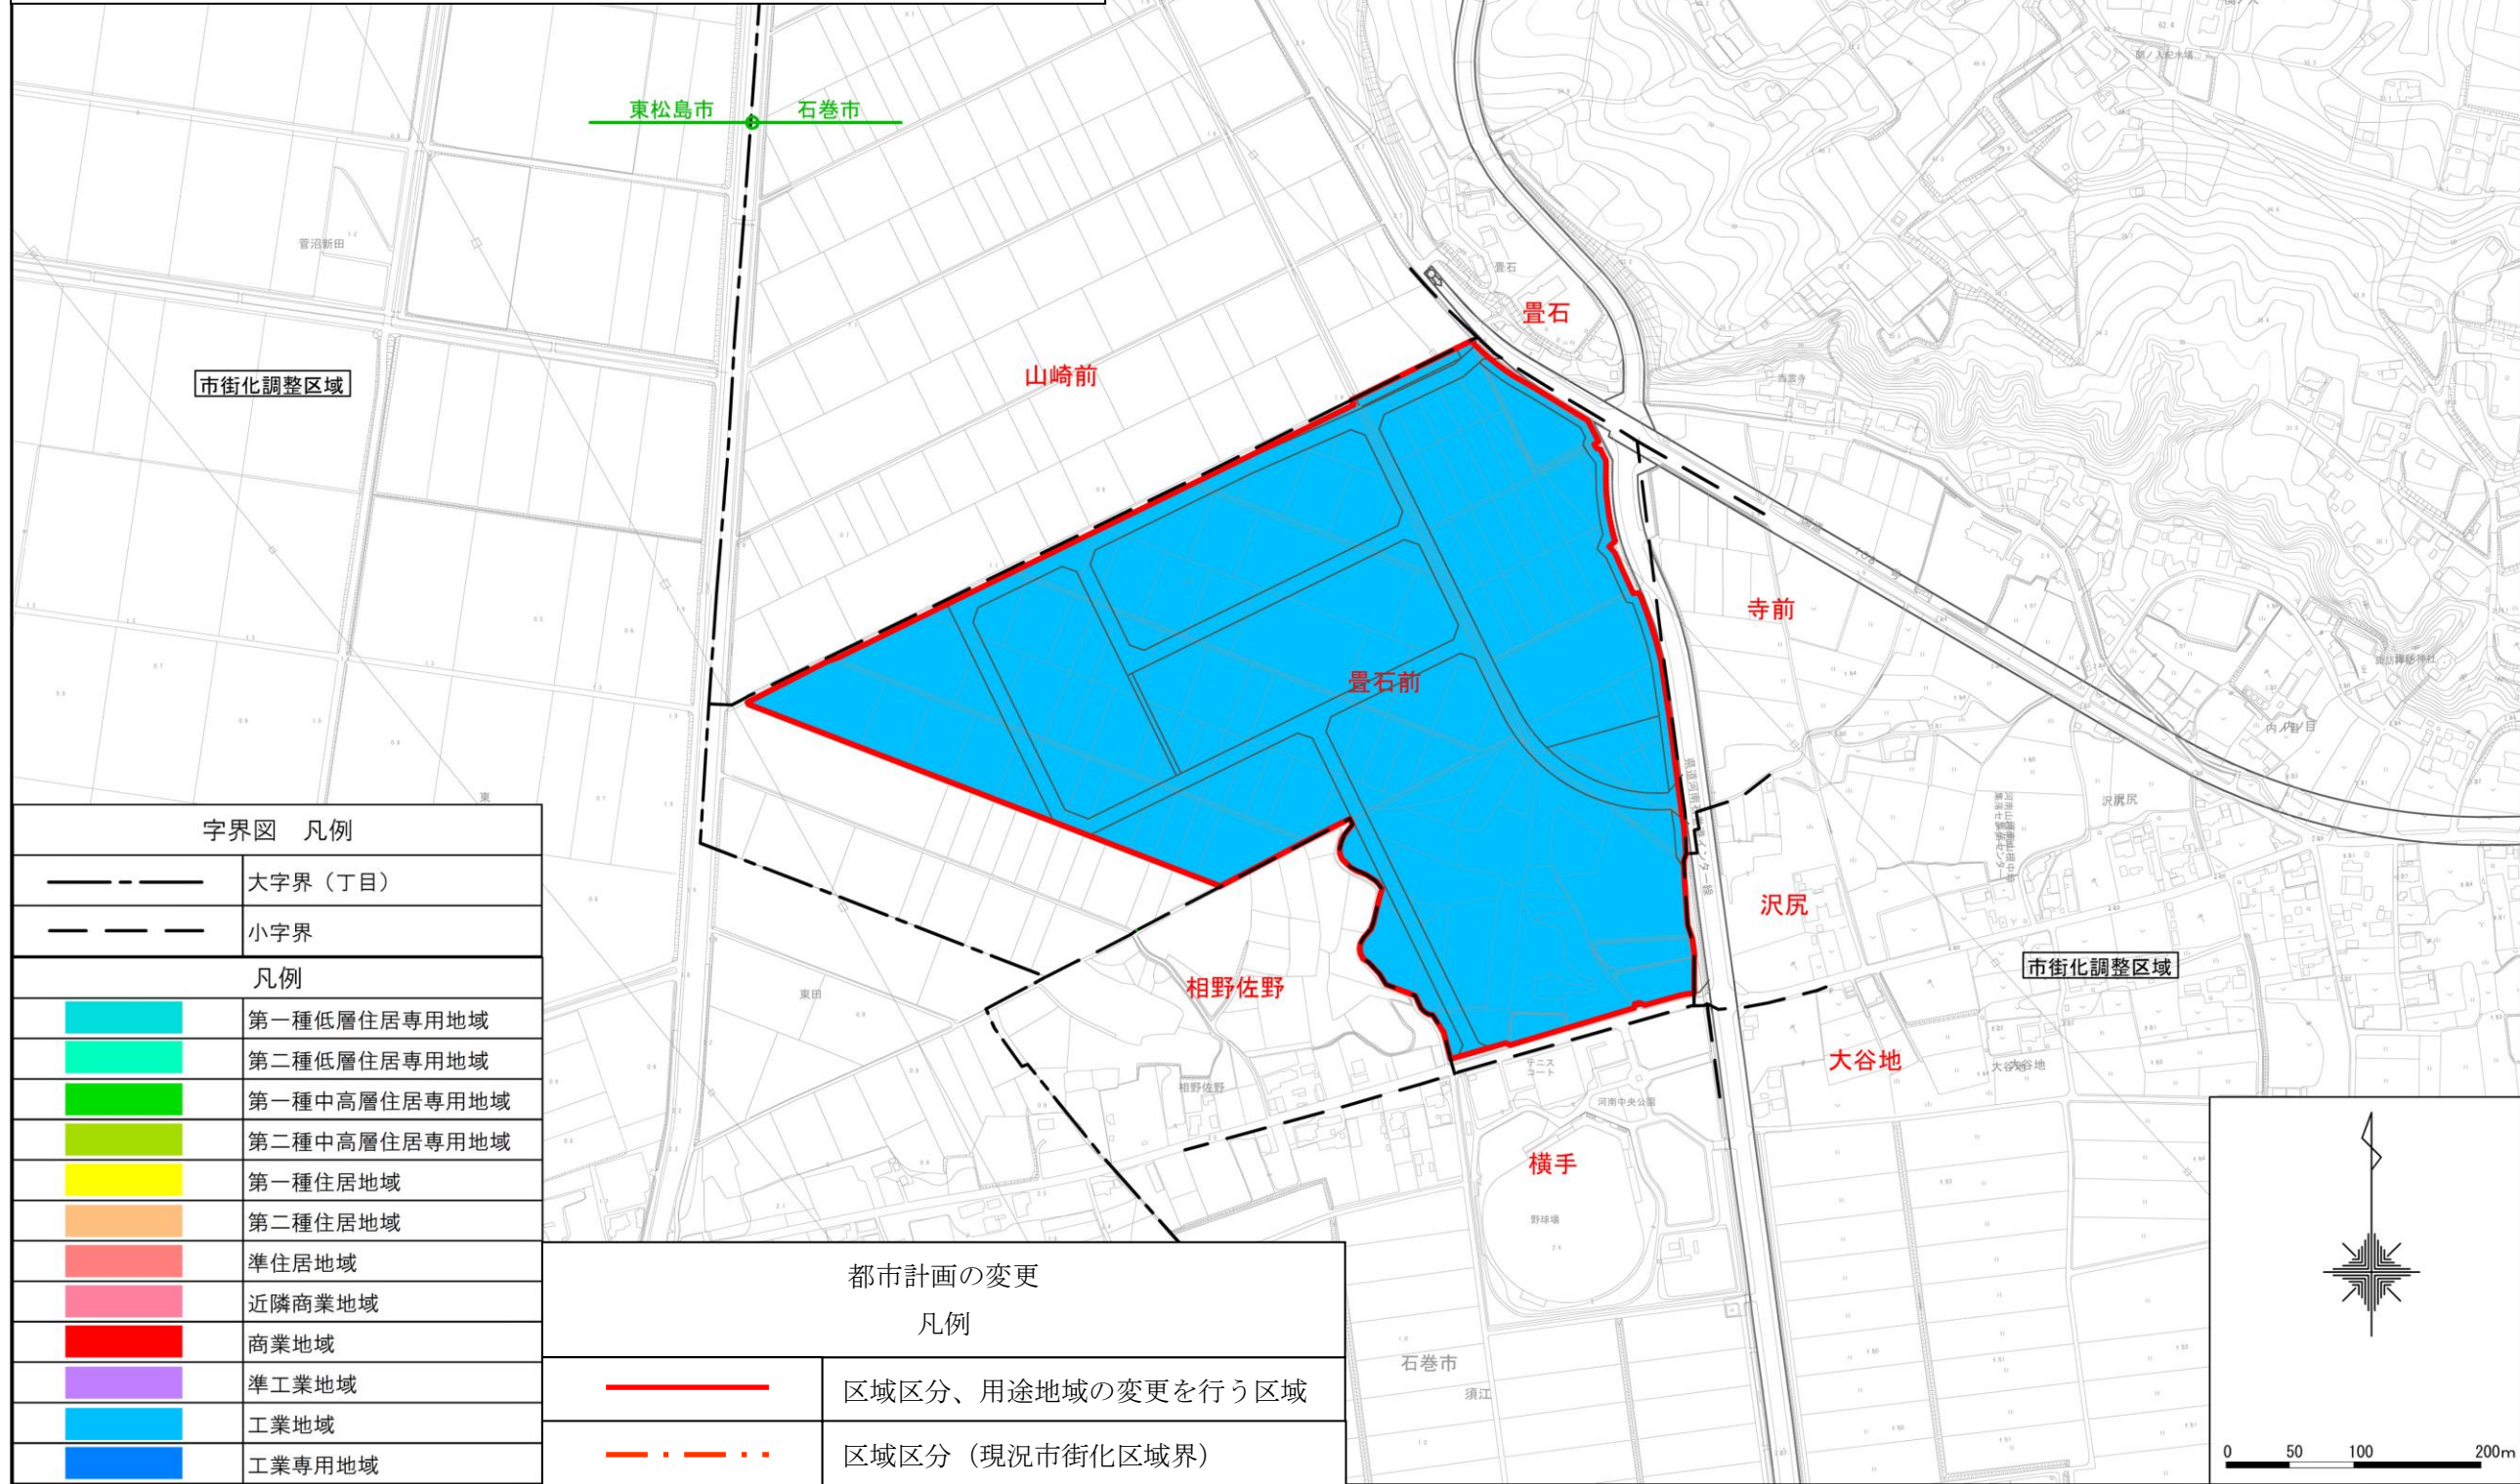

石巻広域都市計画 区域区分の変更（宮城県決定）
 用途地域の変更（石巻市決定）
 新渡波地区
 区域区分の変更（宮城県決定）
 用途地域の変更（石巻市決定）
 字界図【参考】
 (3/4)

石巻広域都市計画

区域区分の変更（宮城県決定）
用途地域の変更（石巻市決定）

字界図【参考】
（4/4）

石巻広域都市計画 区域区分の変更（宮城県決定）
用途地域の変更（石巻市決定）

須江地区

字界図 凡例

———	大字界（丁目）
———	小字界