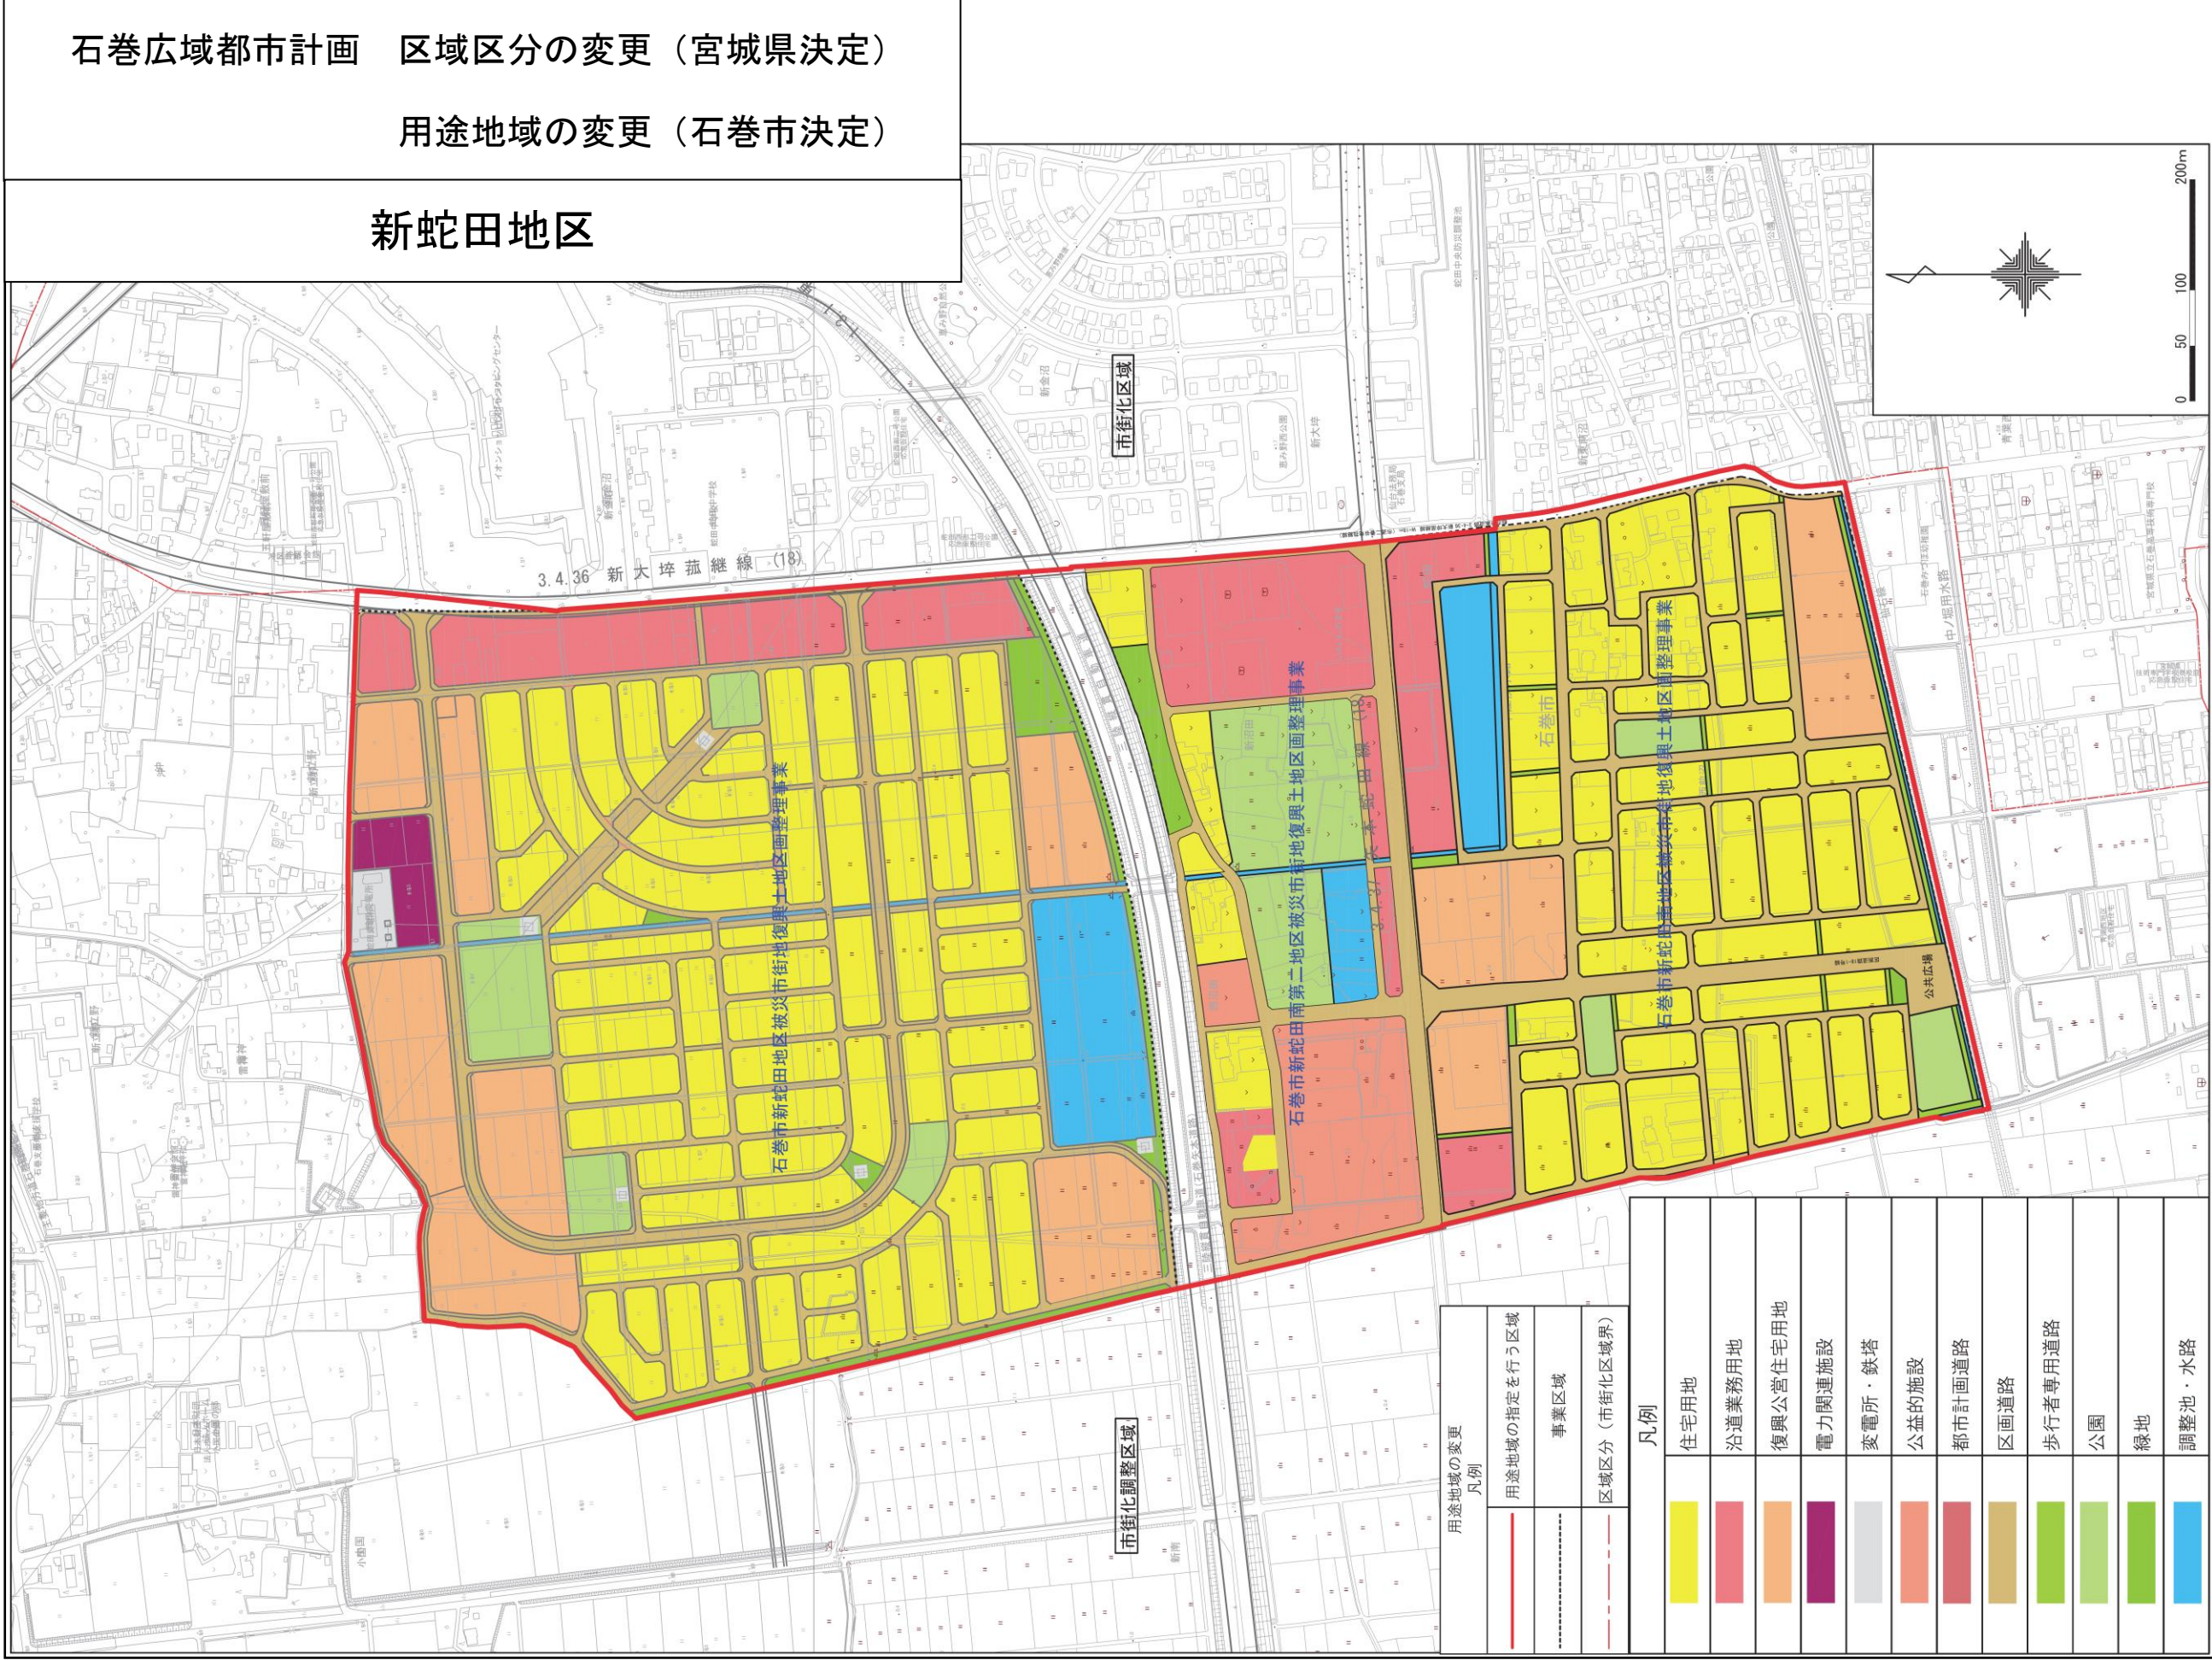

凡例

	第一種低層住居専用地域
	第二種低層住居専用地域
	第一種中高層住居専用地域
	第二種中高層住居専用地域
	第一種住居地域
	第二種住居地域
	準住居地域
	近隣商業地域
	商業地域
	準工業地域
	工業地域
	工業専用地域

都市計画の変更

凡例

	区域区分、用途地域の変更を行う区域
	区域区分（現況市街化区域界）

石巻広域都市計画 区域区分の変更(宮城県決定)
 用途地域の変更(石巻市決定)
 新蛇田地区
 石巻広域都市計画 区域区分の変更(宮城県決定)
 用途地域の変更(石巻市決定)
 土地利用計画図(1/4) 【参考】

石巻広域都市計画 区域区分の変更(宮城県決定)
 用途地域の変更(石巻市決定)
 土地利用計画図(2/4) 【参考】

石巻広域都市計画 区域区分の変更(宮城県決定)
 用途地域の変更(石巻市決定)
 あげぼの北地区

石巻広域都市計画 区域区分の変更(宮城県決定)
用途地域の変更(石巻市決定)

石巻広域都市計画 区域区分の変更(宮城県決定)
用途地域の変更(石巻市決定) 土地利用計画図 (3/4) 【参考】