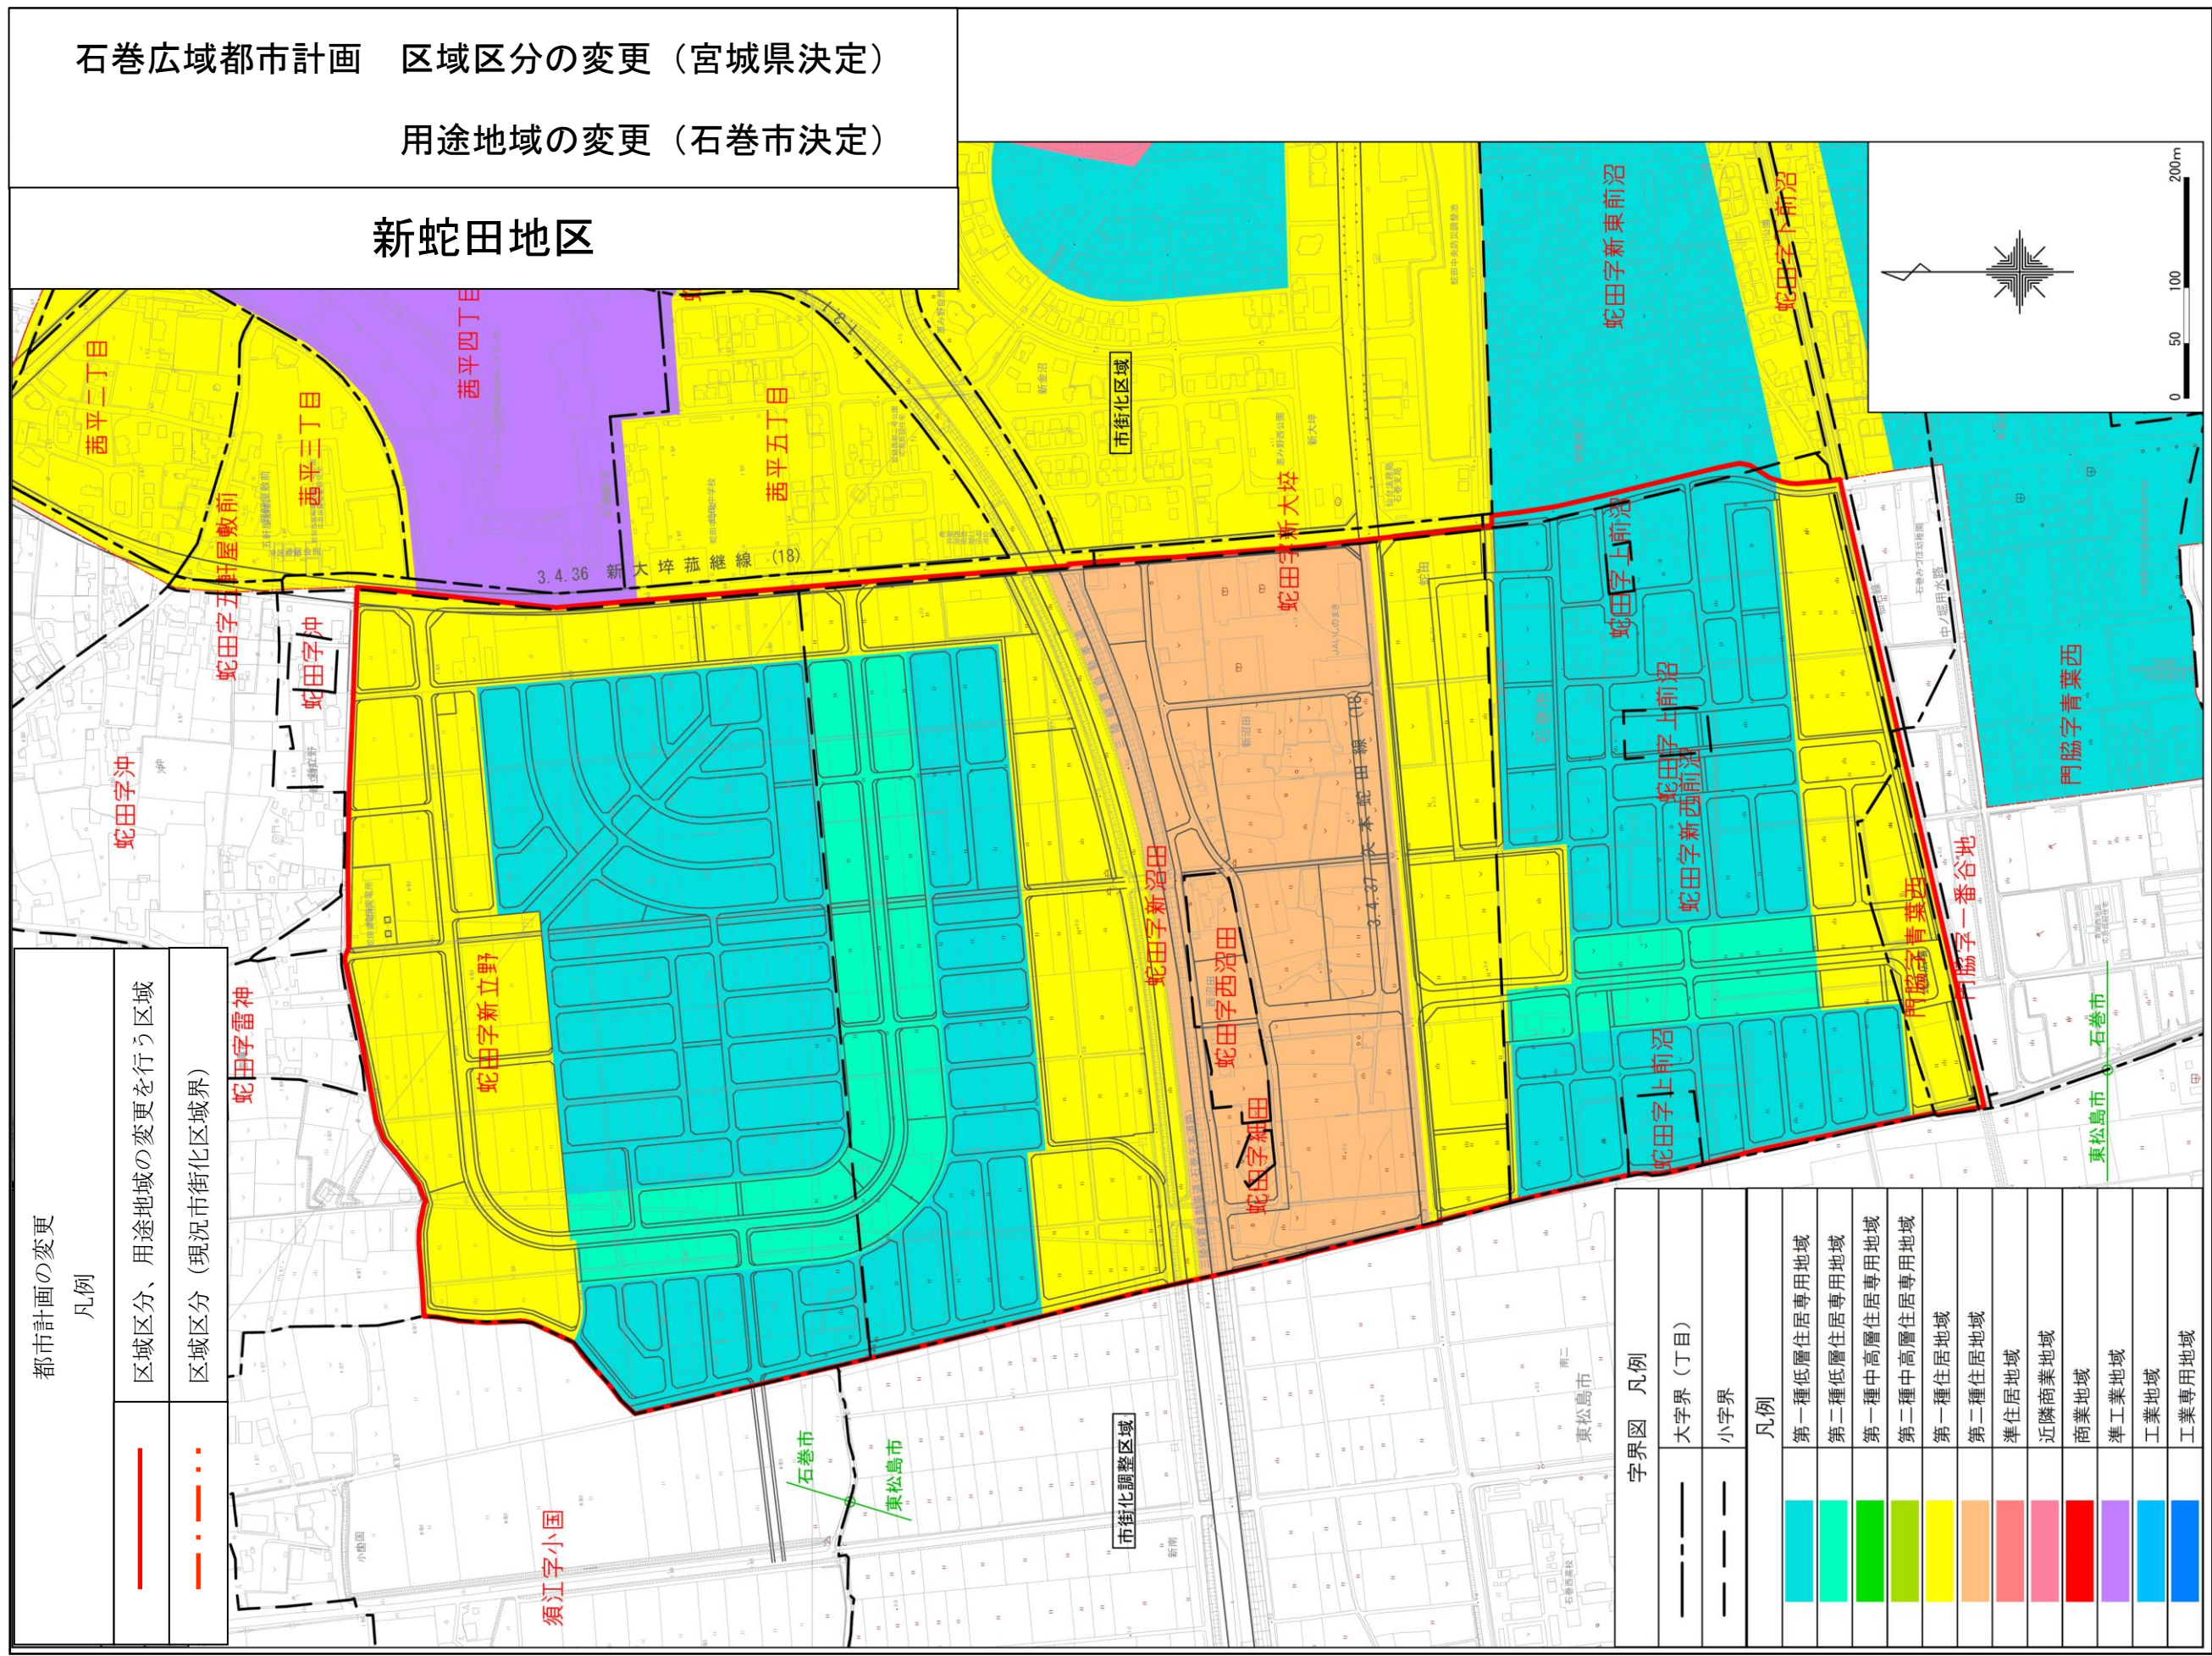

石巻広域都市計画

区域区分の変更 (宮城県決定)
用途地域の変更 (石巻市決定)

字界図 (1/4) 【参考】

石巻広域都市計画 区域区分の変更 (宮城県決定)
用途地域の変更 (石巻市決定)

新蛇田地区

都市計画の変更 凡例

	区域区分、用途地域の変更を行う区域
	区域区分 (現況市街化区域界)

字界図 凡例

	大字界 (丁目)
	小字界
凡例	
	第一種低層住居専用地域
	第二種低層住居専用地域
	第一種中高層住居専用地域
	第二種中高層住居専用地域
	第一種住居地域
	第二種住居地域
	準住居地域
	近隣商業地域
	商業地域
	準工業地域
	工業地域
	工業専用地域

石巻広域都市計画 区域区分の変更（宮城県決定）
 用途地域の変更（石巻市決定）
 字界図【参考】
 区域区分の変更（宮城県決定）
 用途地域の変更（石巻市決定）
 字界図（2/4）

石巻広域都市計画 区域区分の変更（宮城県決定）
 用途地域の変更（石巻市決定）
 新渡波地区
 区域区分の変更（宮城県決定）
 用途地域の変更（石巻市決定）
 字界図【参考】
 (3/4)

石巻広域都市計画

区域区分の変更（宮城県決定）
用途地域の変更（石巻市決定）

字界図【参考】
（4/4）

石巻広域都市計画 区域区分の変更（宮城県決定）
用途地域の変更（石巻市決定）

須江地区

字界図 凡例

———	大字界（丁目）
———	小字界