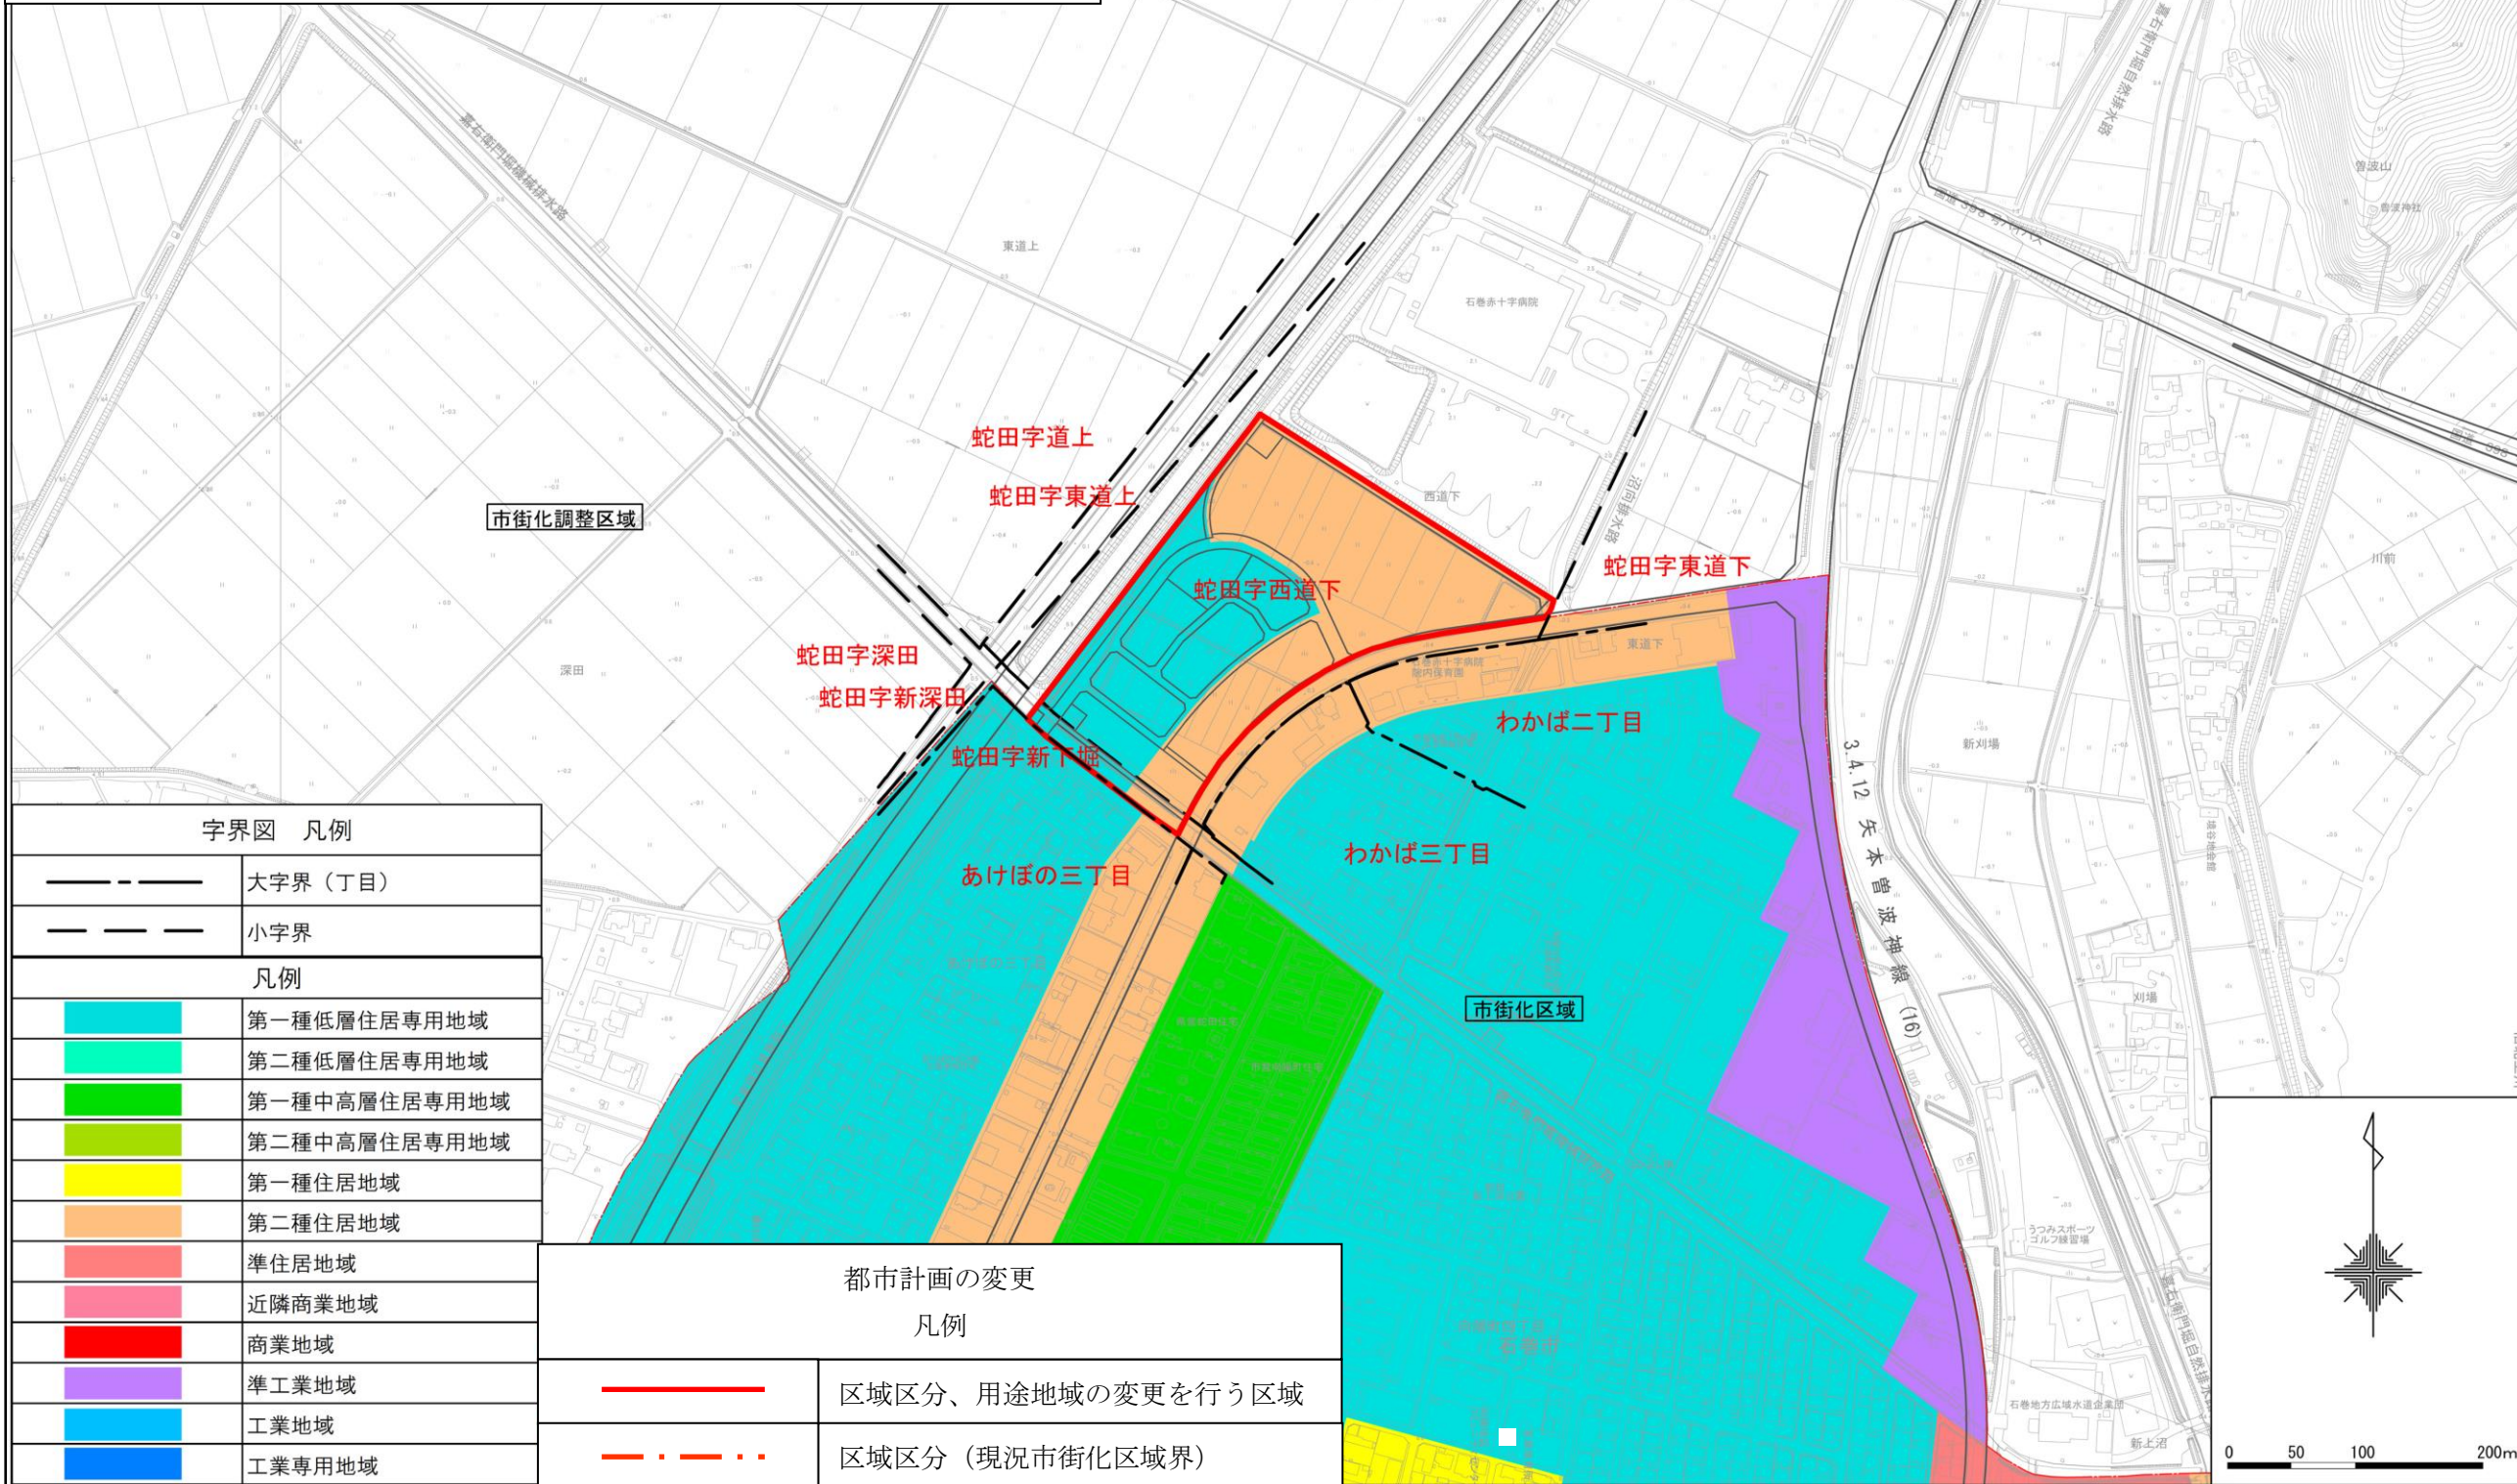

石巻広域都市計画 区域区分の変更（宮城県決定）
用途地域の変更（石巻市決定）
字界図【参考】
区域区分の変更（宮城県決定）
用途地域の変更（石巻市決定）
字界図（2/4）

石巻広域都市計画 区域区分の変更（宮城県決定）
用途地域の変更（石巻市決定）

あけぼの北地区

字界図 凡例	
— — — —	大字界（丁目）
— — — —	小字界
凡例	
	第一種低層住居専用地域
	第二種低層住居専用地域
	第一種中高層住居専用地域
	第二種中高層住居専用地域
	第一種住居地域
	第二種住居地域
	準住居地域
	近隣商業地域
	商業地域
	準工業地域
	工業地域
	工業専用地域

都市計画の変更 凡例	
	区域区分、用途地域の変更を行う区域
	区域区分（現況市街化区域界）