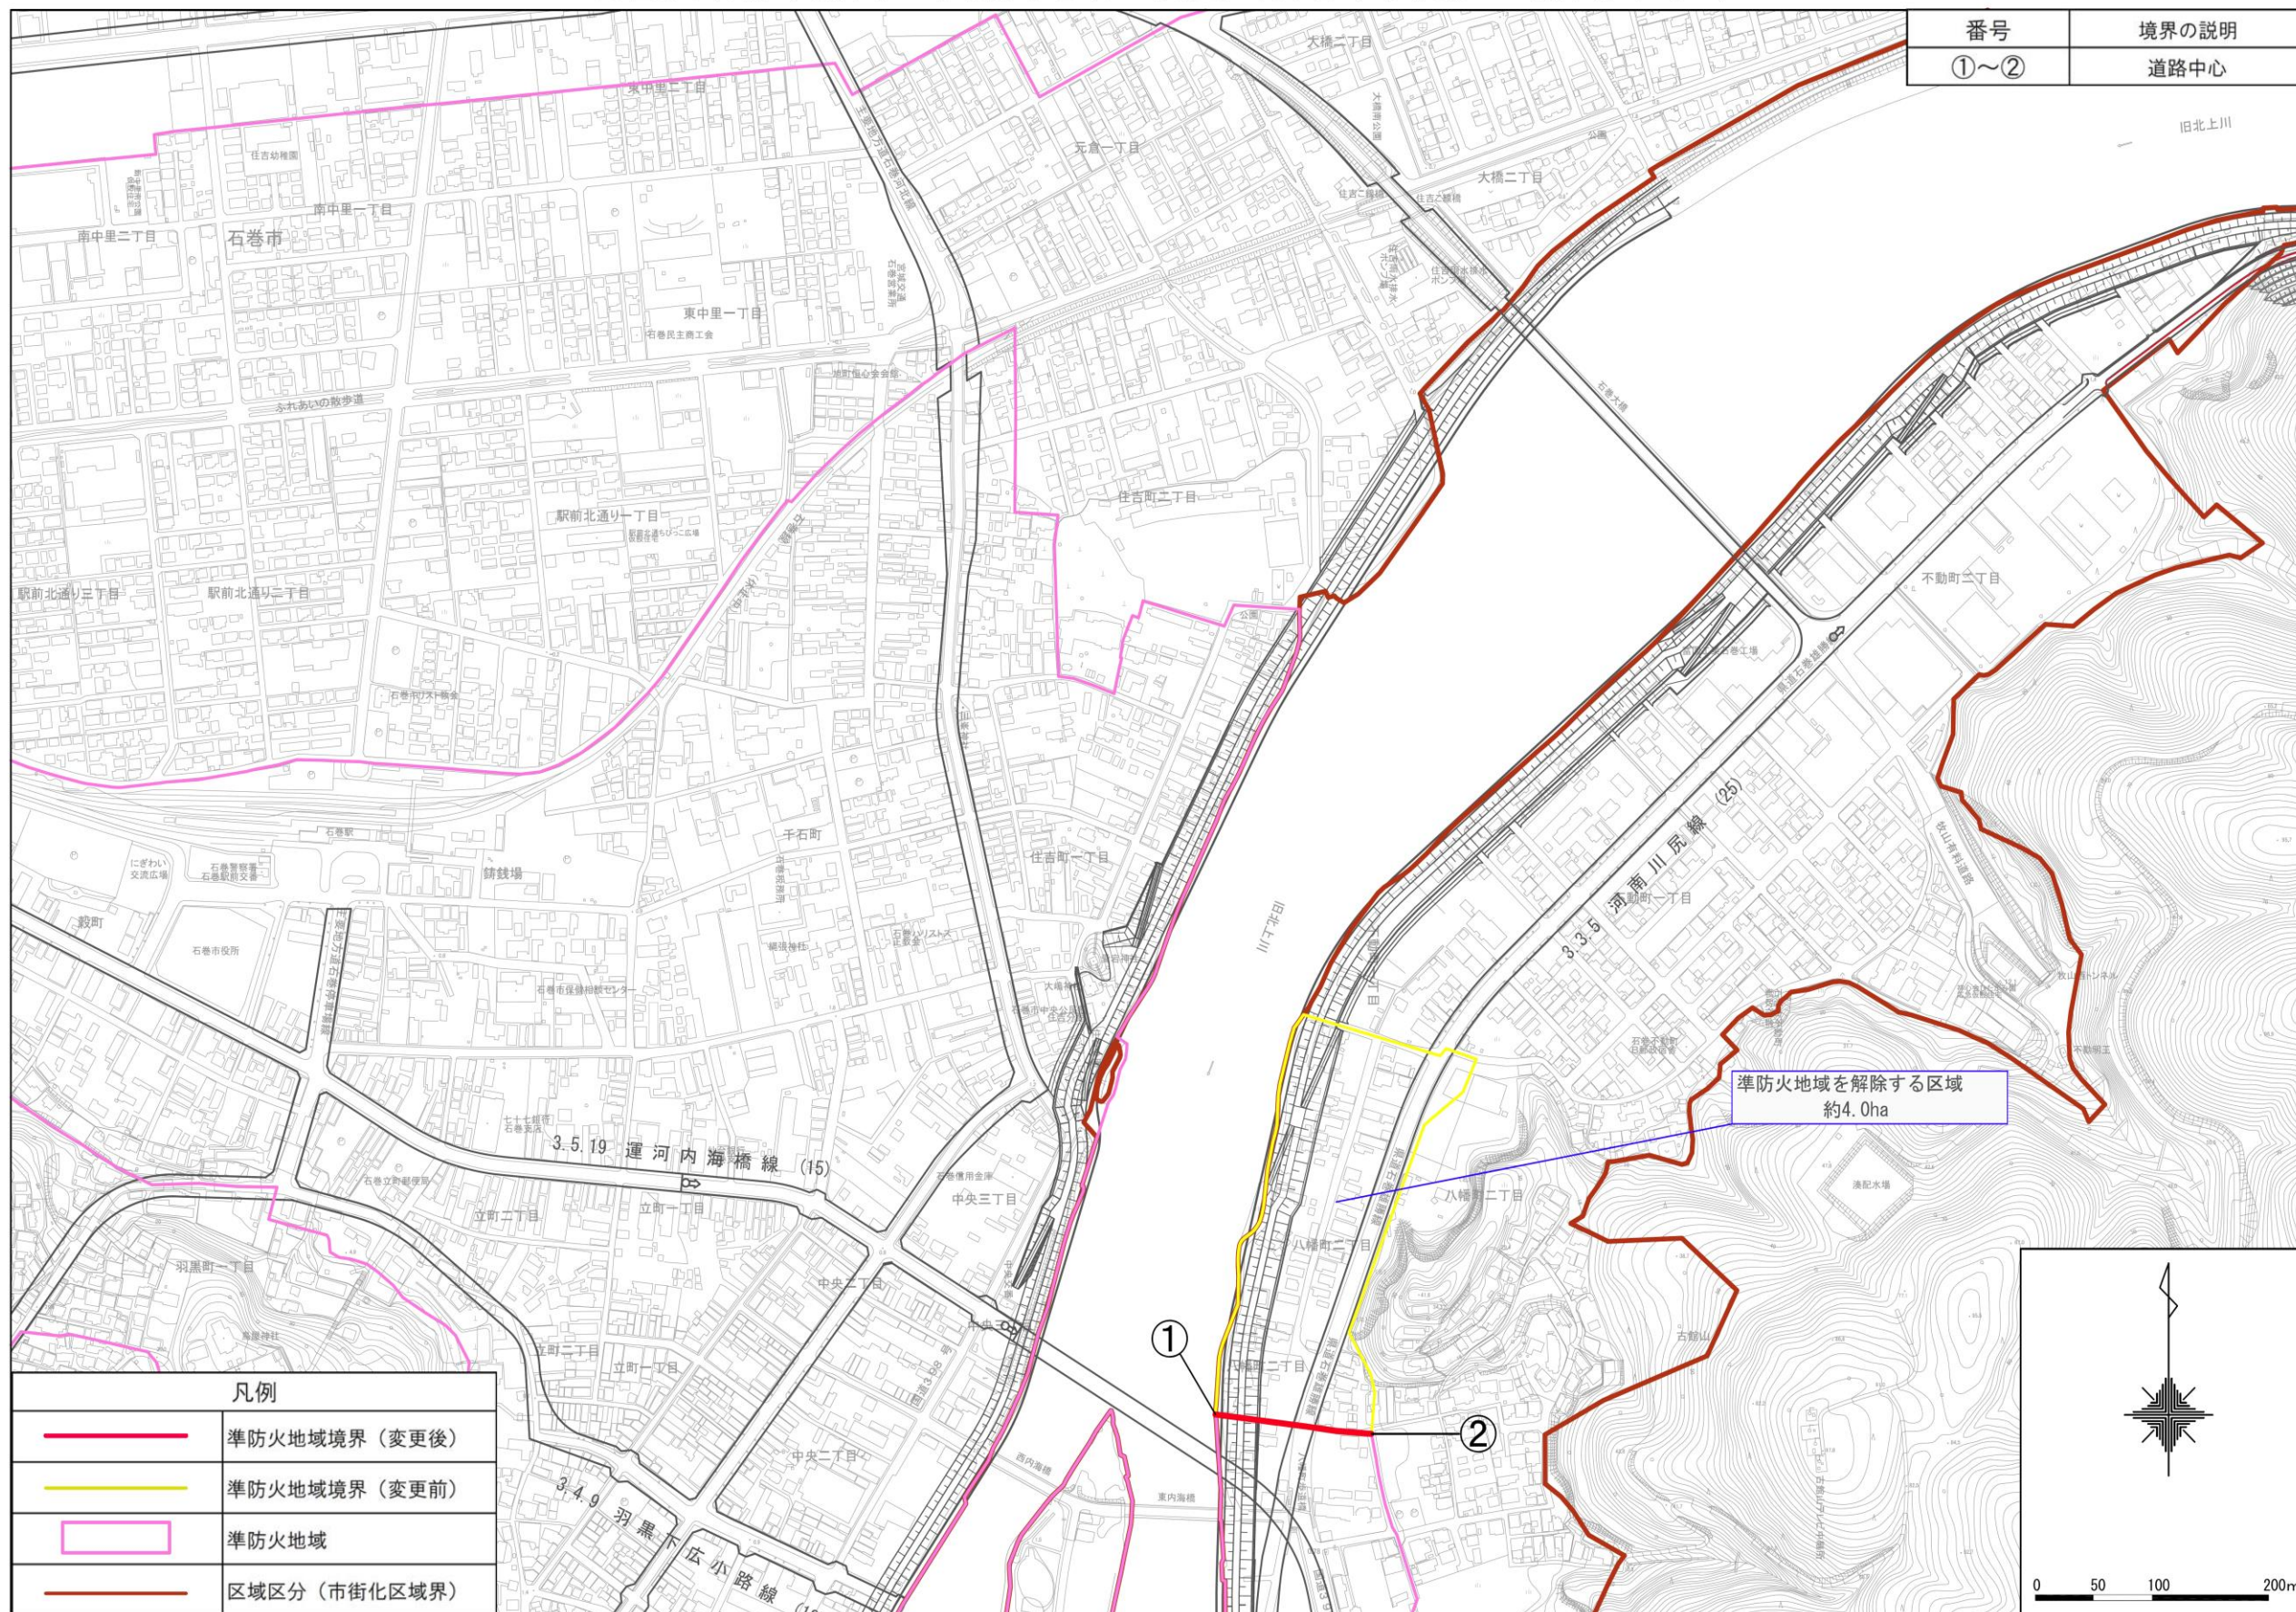

石巻広域都市計画 準防火地域の変更（石巻市決定） 計画図（1）

石巻広域都市計画準防火地域の変更（石巻市決定）
計画図（1/2）