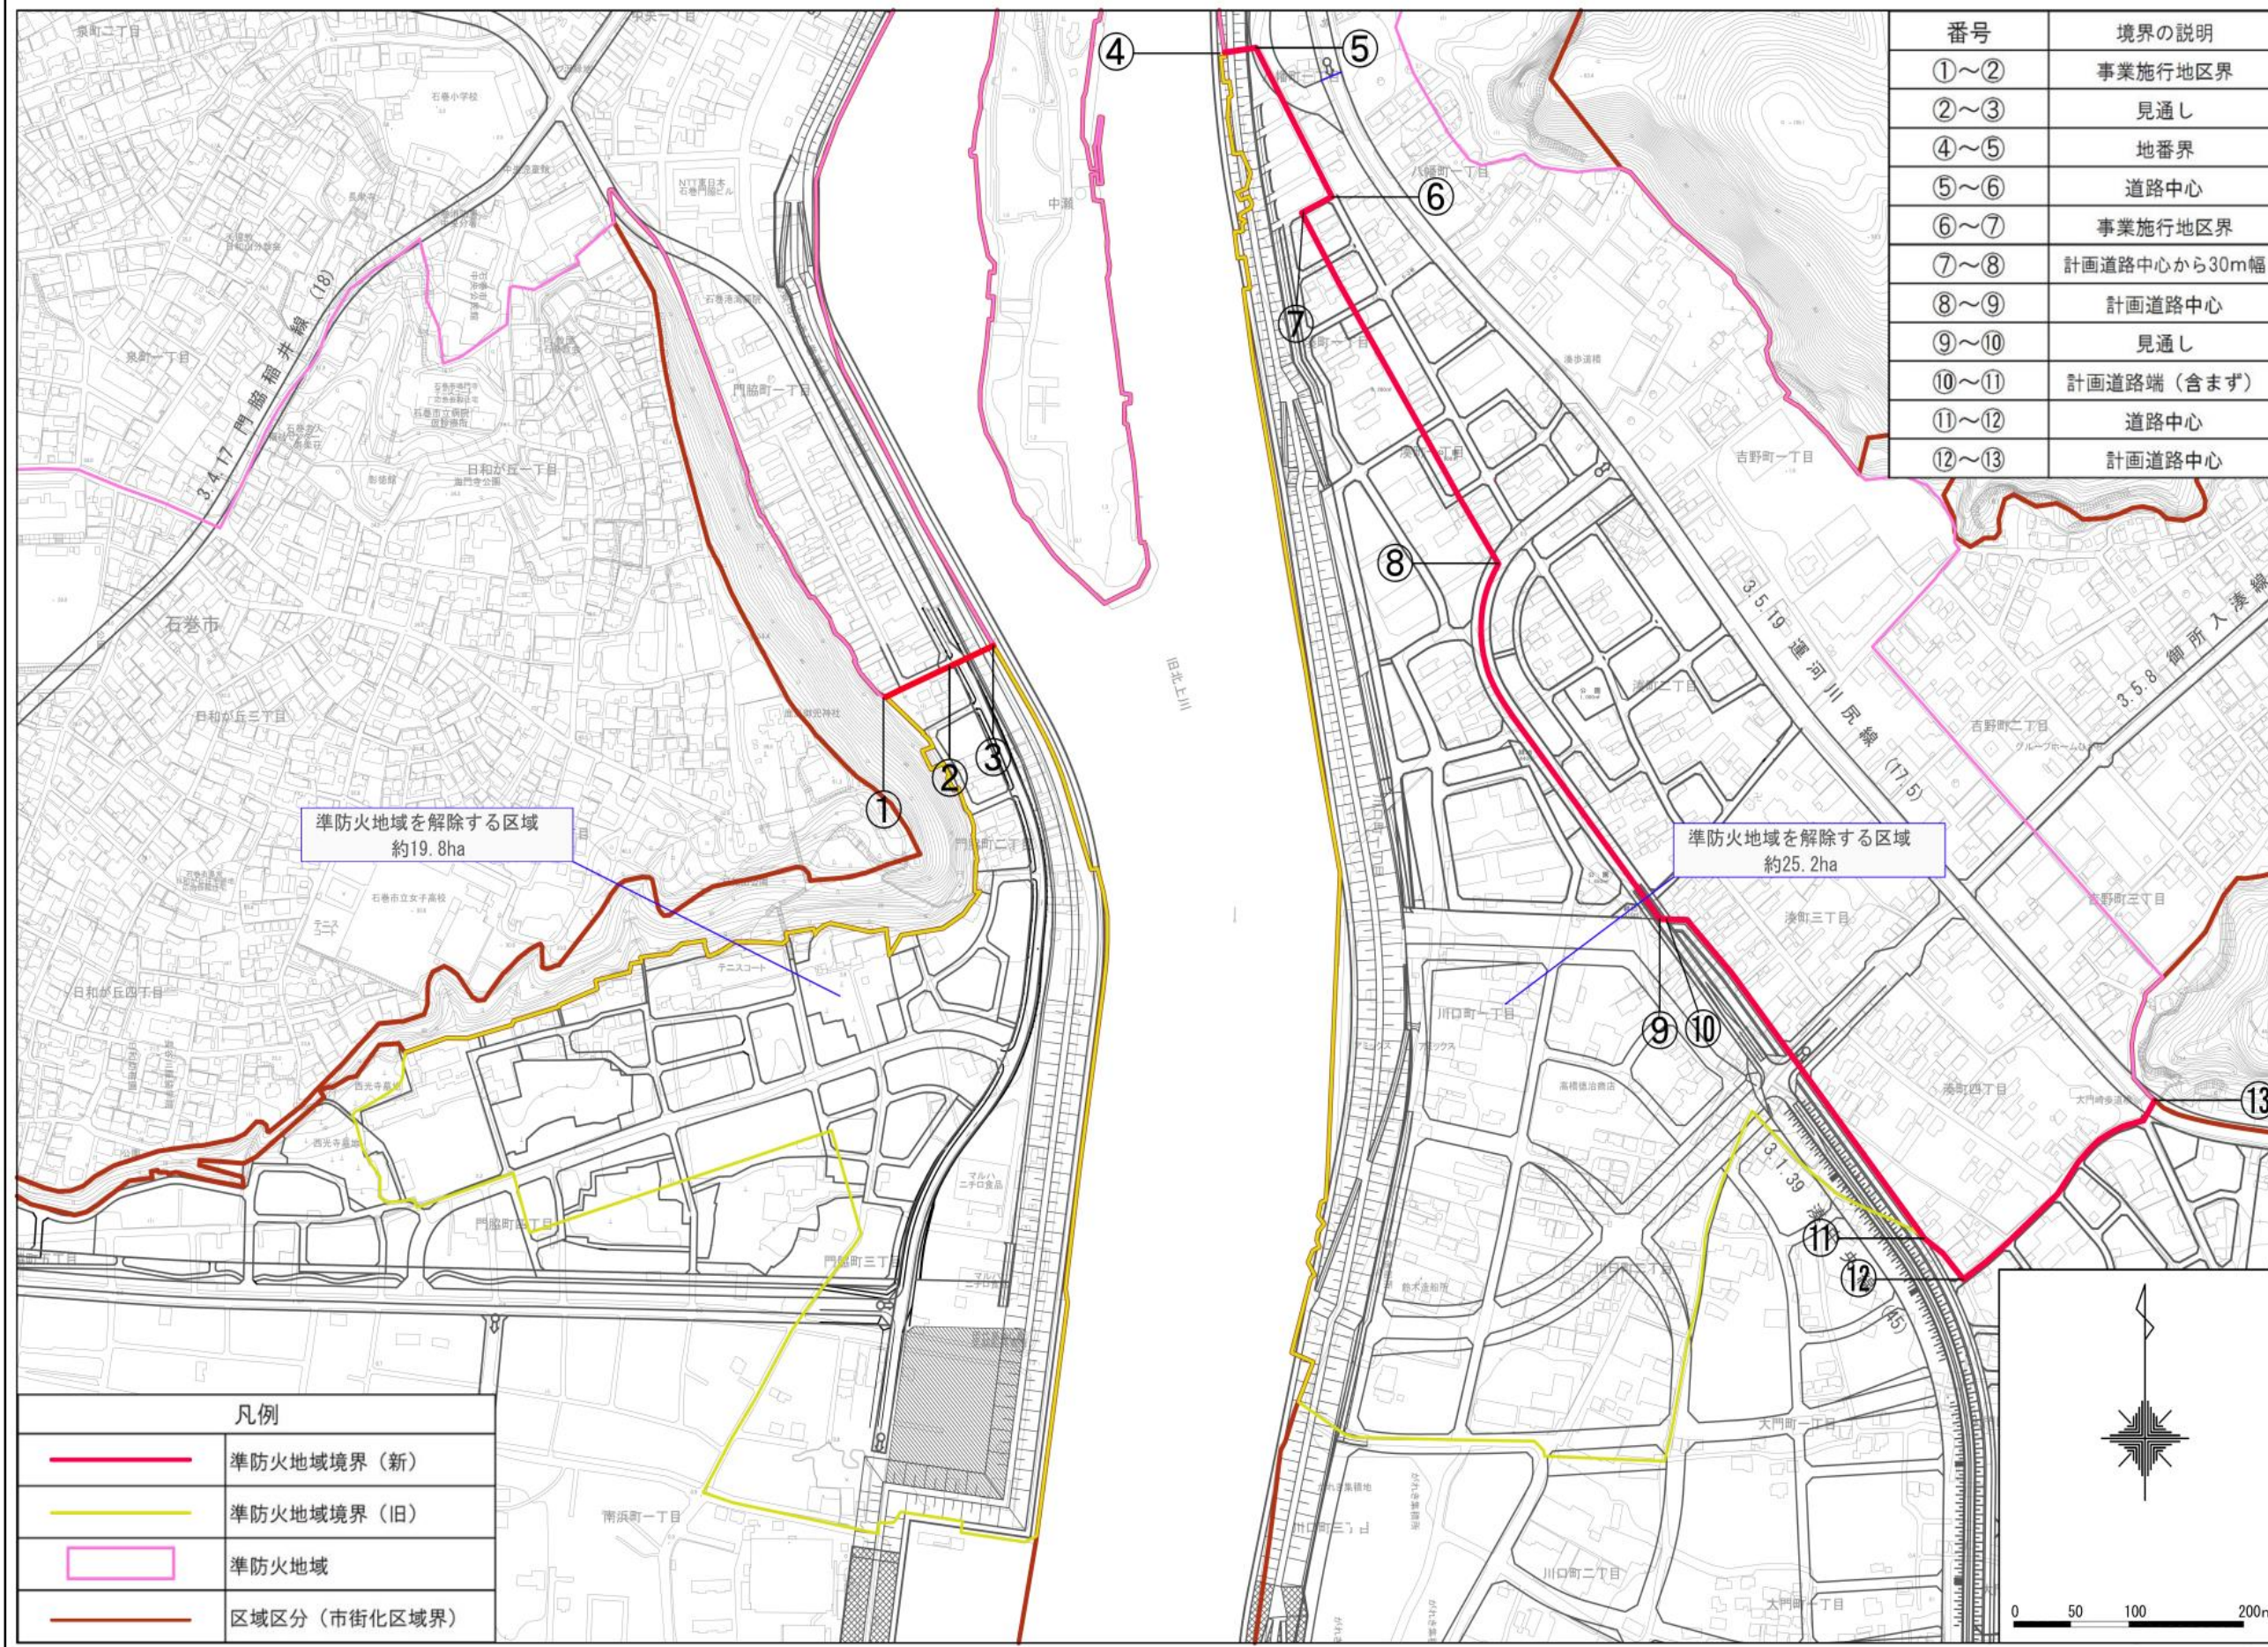

### (新門脇地区)

当地区は、北側は日和山、東側は旧北上川に近接して広がる旧来からの住宅地である。東日本大震災からの生活基盤の再生を目指し、土地区画整理事業が実施されており、道路、公園といった公共施設が計画的に整備されることから、市街地の火災・延焼危険性が低下するため解除する。

また、門脇町三丁目および南浜町一丁目の各一部の区域については、都市計画道路南光門脇線（高盛土道路）の南側となり、災害危険区域のため居住不可でもあることから解除する。

石巻広域都市計画準防火地域の変更 (石巻市決定)

総括図

石巻広域都市計画 準防火地域の変更（石巻市決定） 計画図（1）

石巻広域都市計画準防火地域の変更（石巻市決定）  
計画図（1/2）

石巻広域都市計画 準防火地域の変更（石巻市決定） 計画図（2）

番号	境界の説明
①～②	事業施行地区界
②～③	見通し
④～⑤	地番界
⑤～⑥	道路中心
⑥～⑦	事業施行地区界
⑦～⑧	計画道路中心から30m幅
⑧～⑨	計画道路中心
⑨～⑩	見通し
⑩～⑪	計画道路端（含まず）
⑪～⑫	道路中心
⑫～⑬	計画道路中心