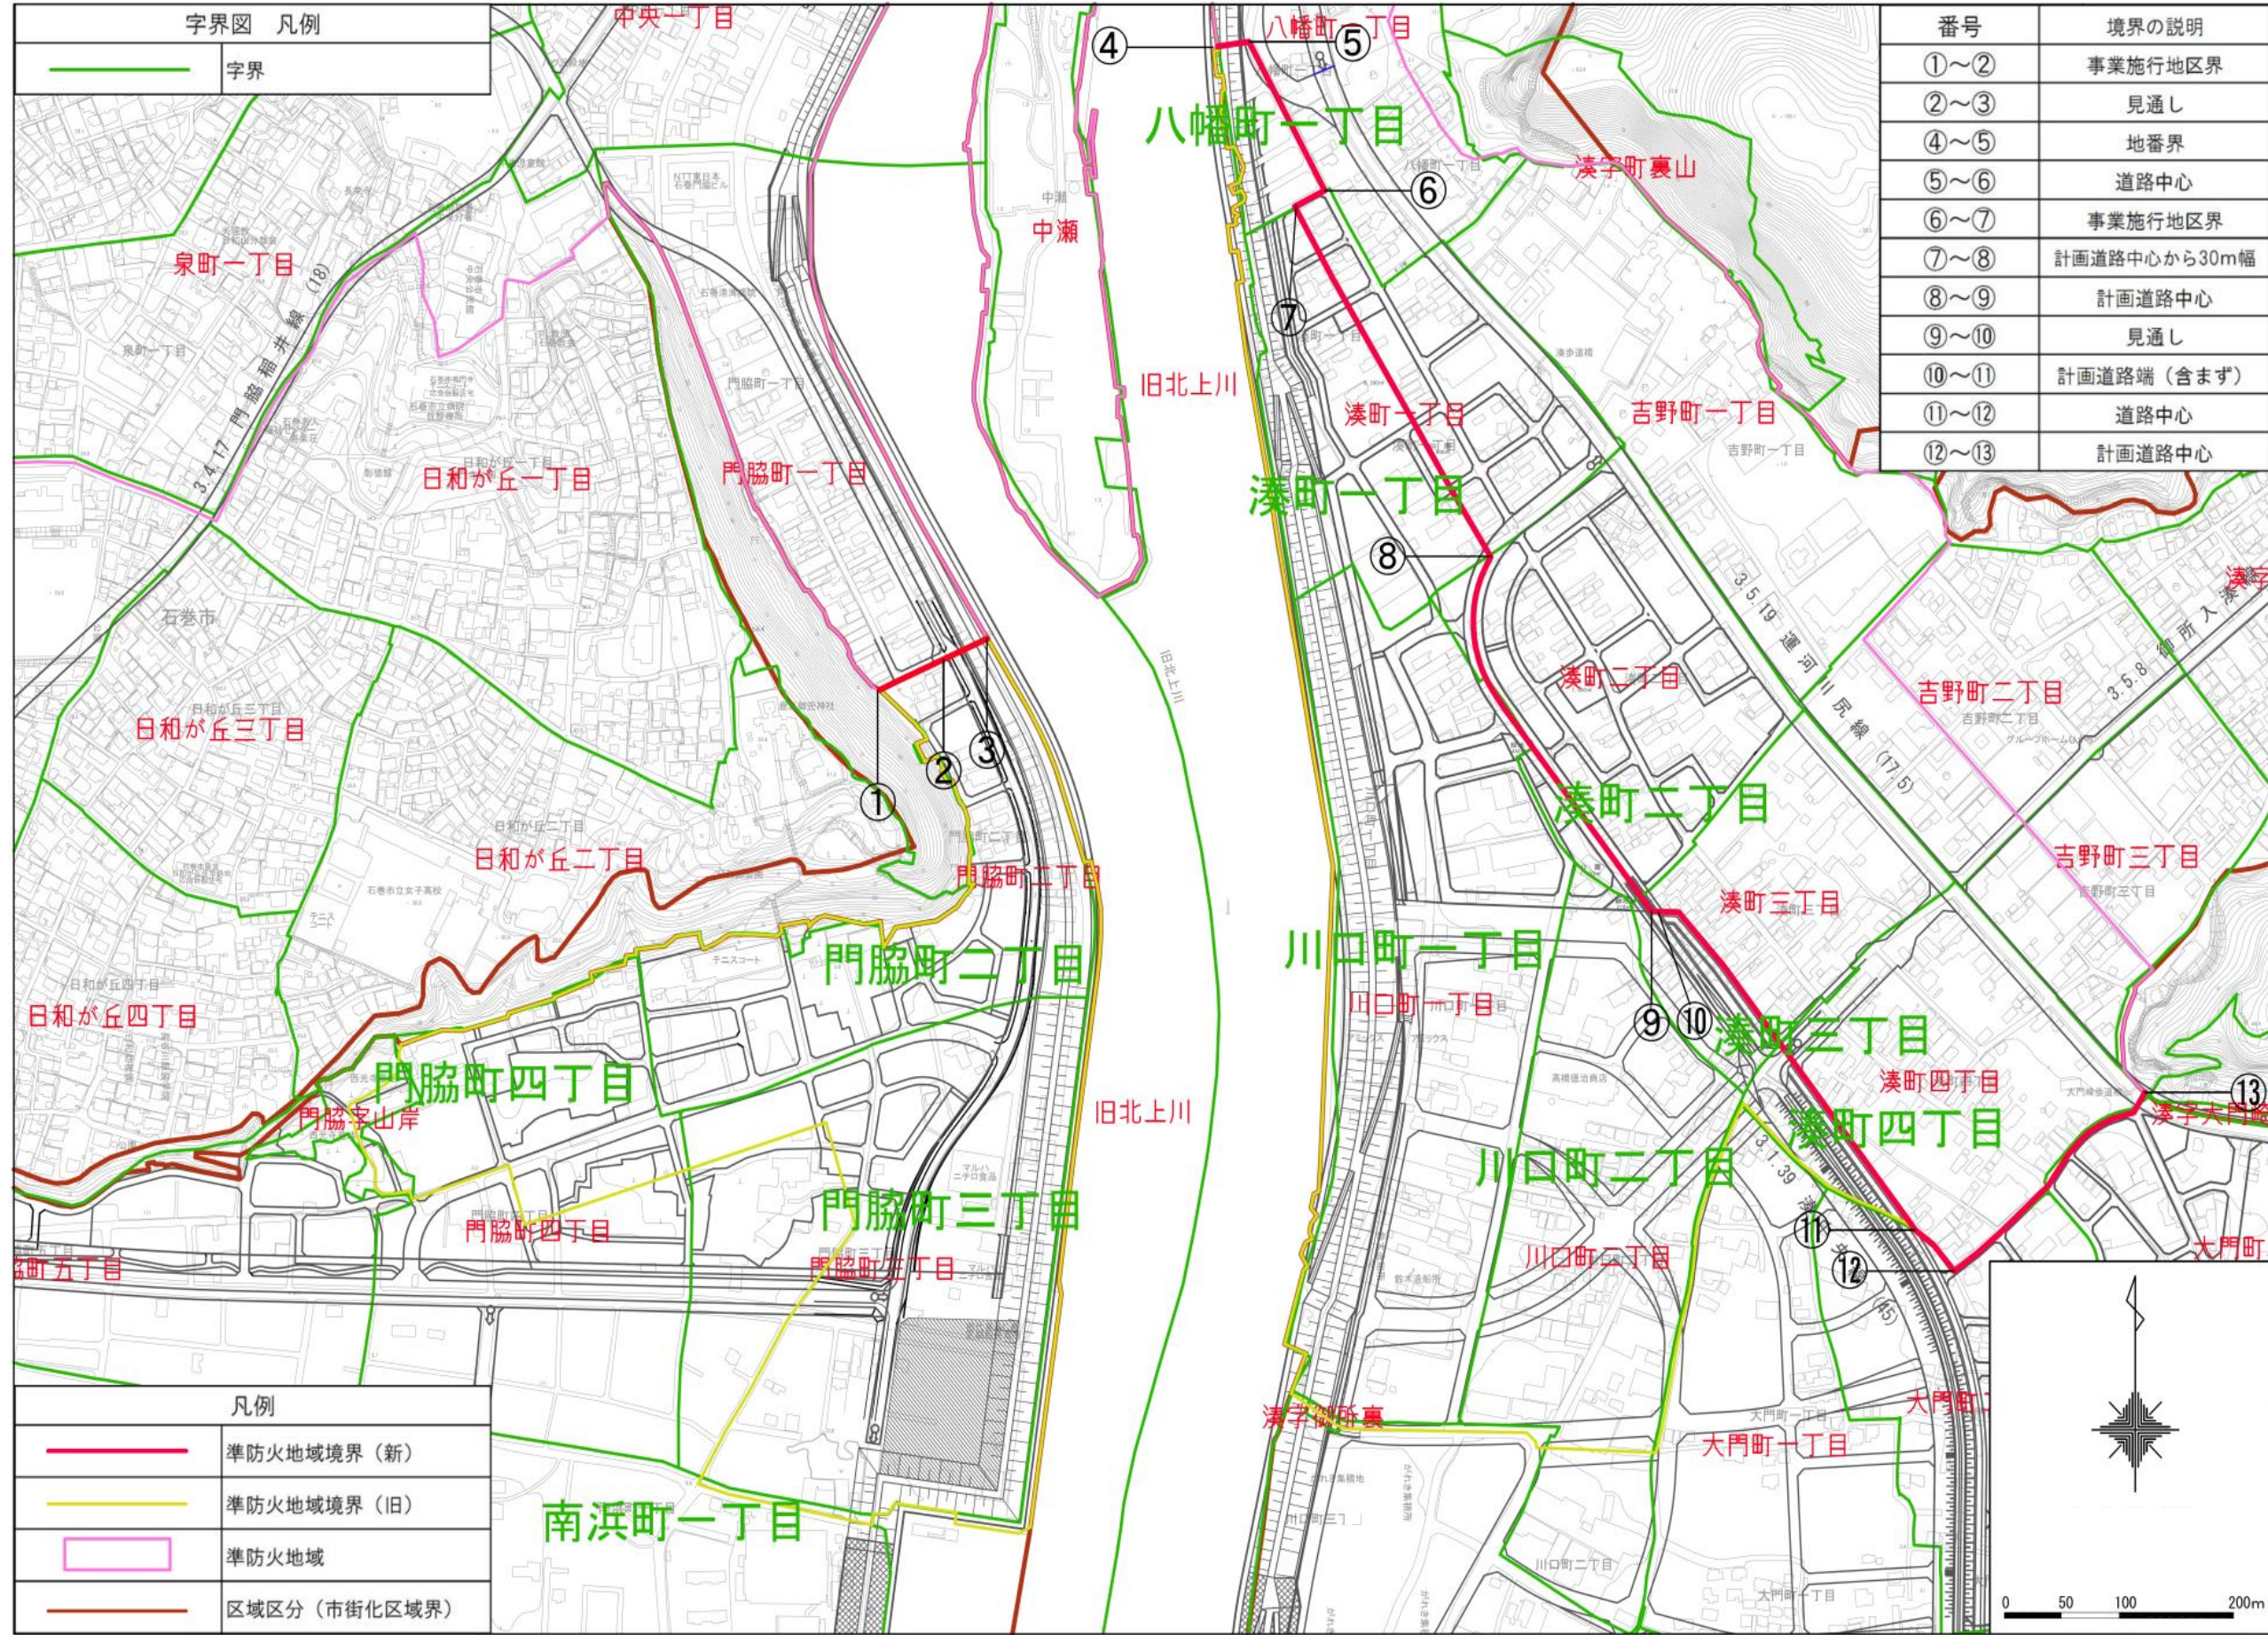

### (新門脇地区)

当地区は、北側は日和山、東側は旧北上川に近接して広がる旧来からの住宅地である。東日本大震災からの生活基盤の再生を目指し、土地区画整理事業が実施されており、道路、公園といった公共施設が計画的に整備されることから、市街地の火災・延焼危険性が低下するため解除する。

また、門脇町三丁目および南浜町一丁目の各一部の区域については、都市計画道路南光門脇線（高盛土道路）の南側となり、災害危険区域のため居住不可でもあることから解除する。

凡例	
	準防火地域境界（新）
	準防火地域境界（旧）
	準防火地域
	区域区分（市街区区域界）

石巻広域都市計画準防火地域の変更（石巻市決定）  
計画図（2/2）

石巻広域都市計画 準防火地域の変更（石巻市決定） 字界図（1）

石巻広域都市計画準防火地域の変更（石巻市決定）  
 字界図（1／2）【参考】

石巻広域都市計画 準防火地域の変更（石巻市決定） 字界図（2）

石巻広域都市計画準防火地域の変更（石巻市決定）  
 字界図（2／2）【参考】