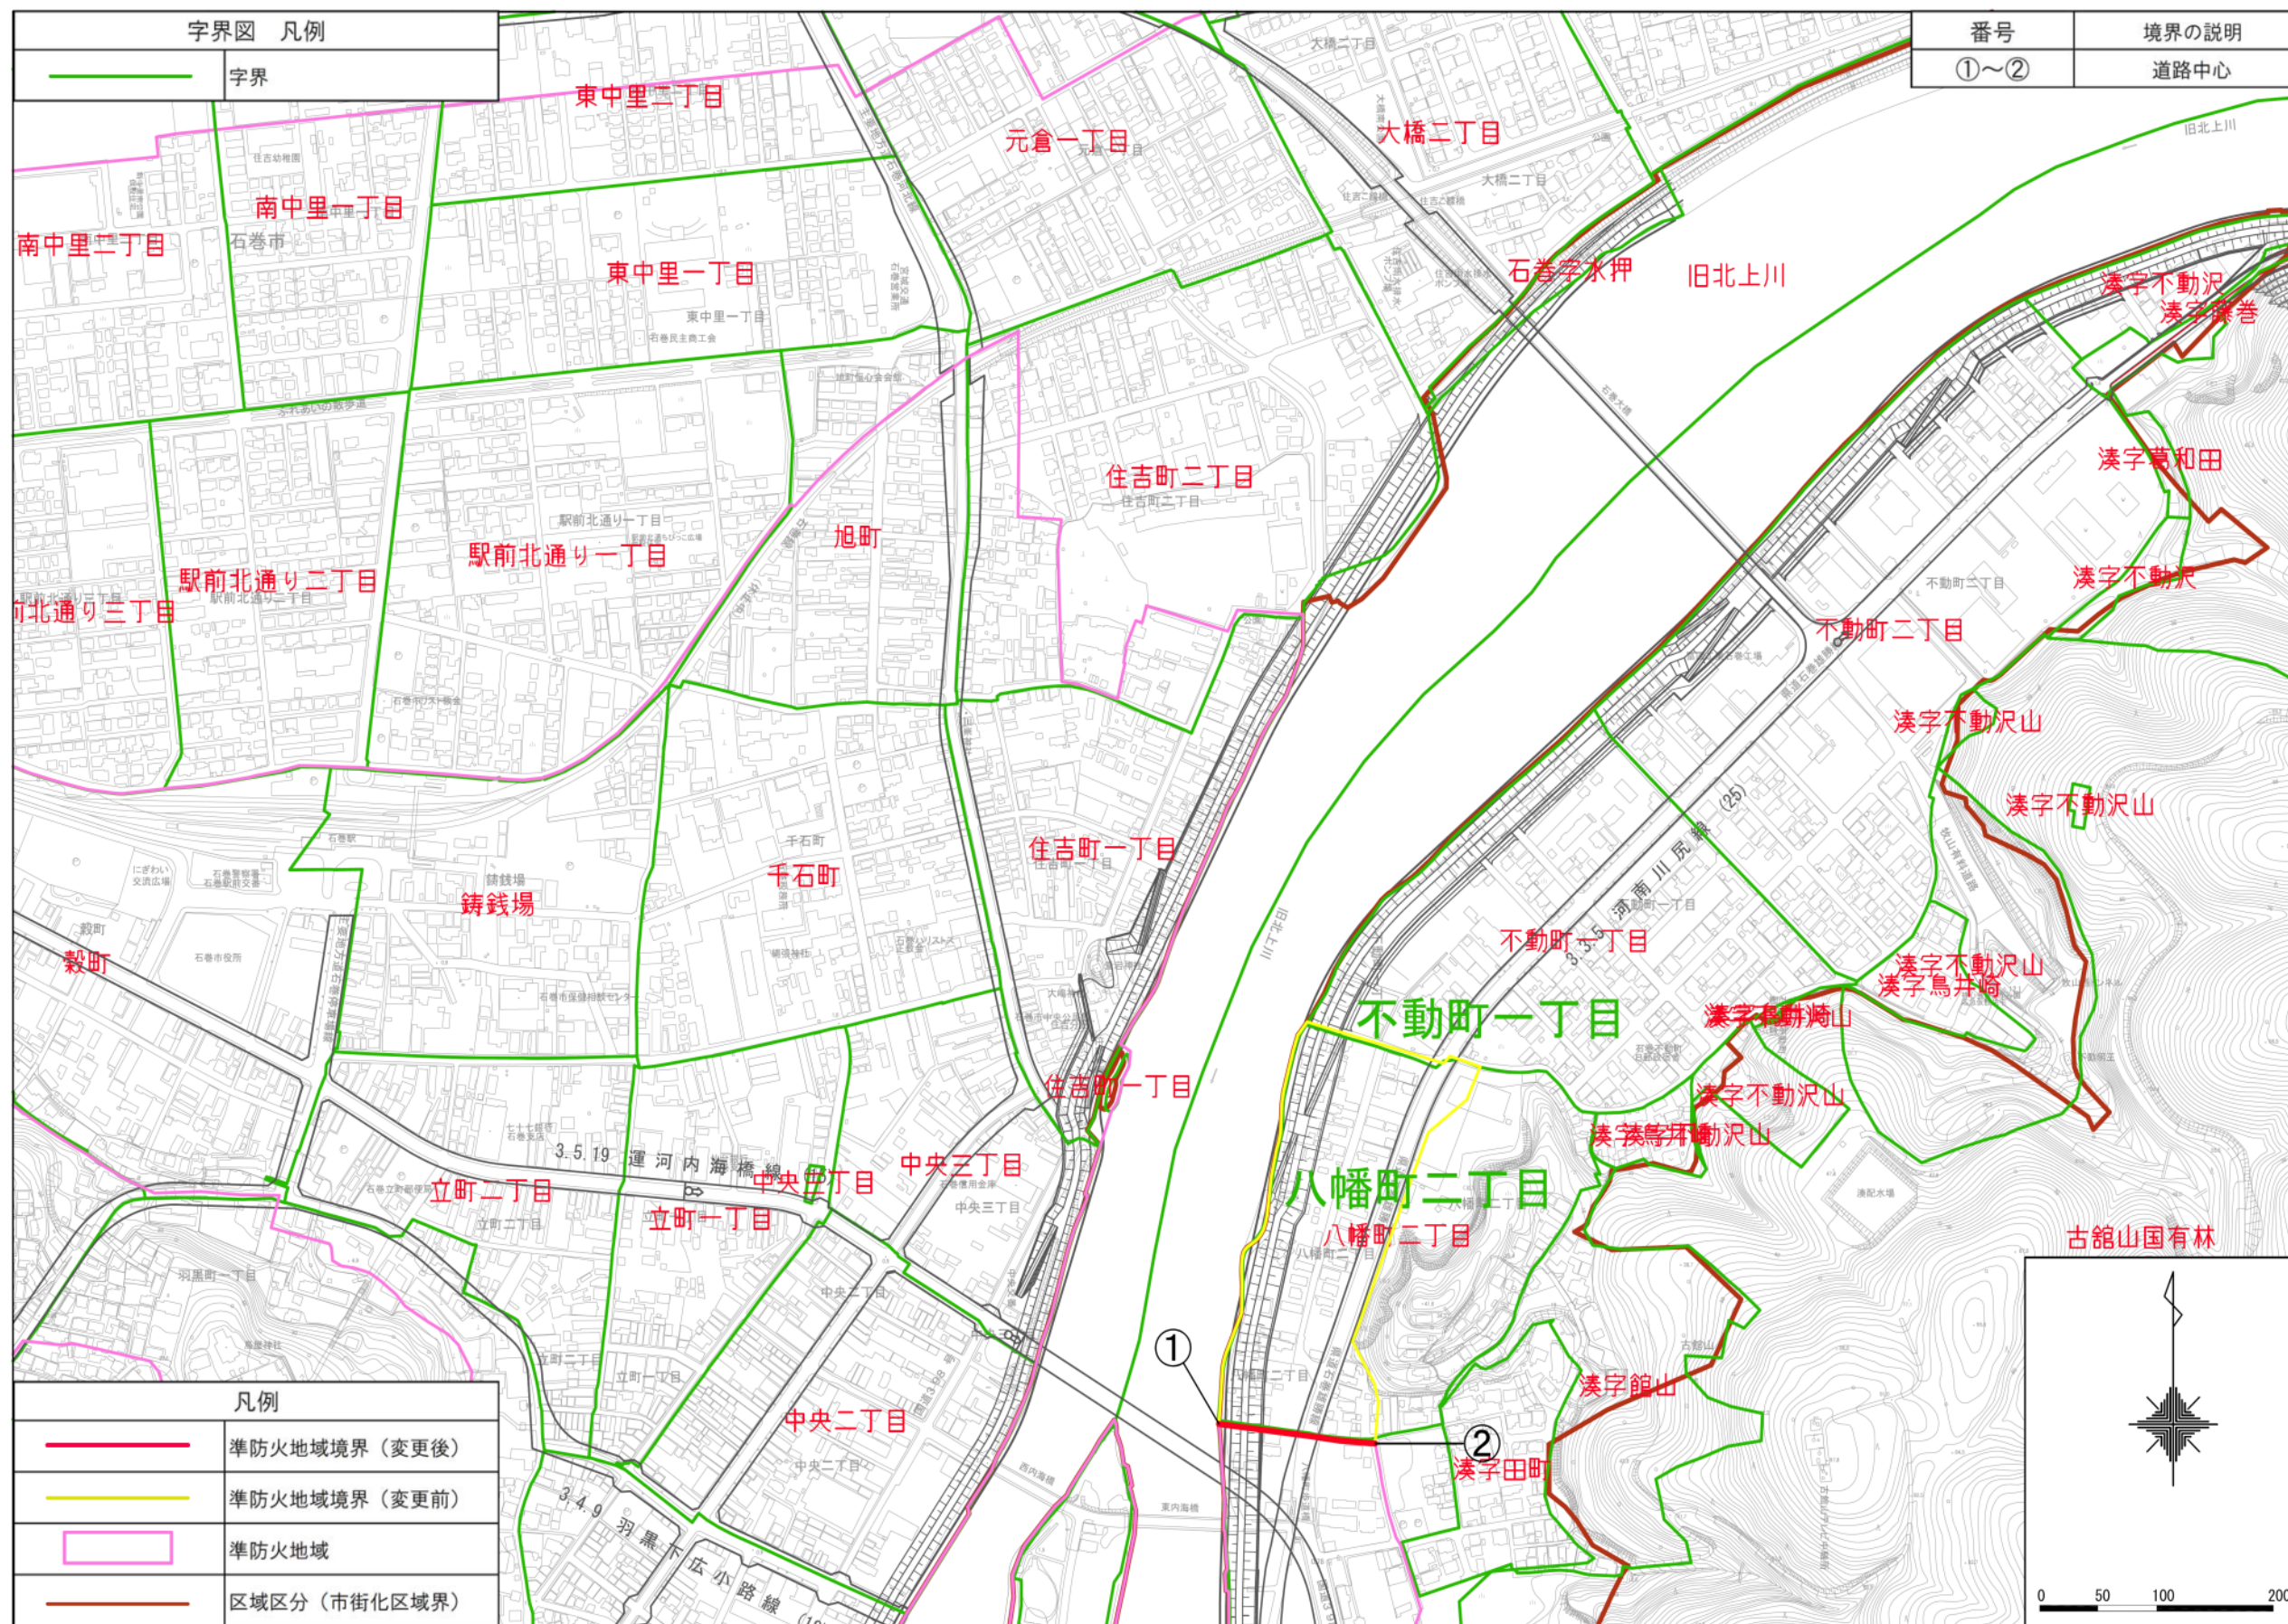

石巻広域都市計画 準防火地域の変更（石巻市決定） 字界図（1）

石巻広域都市計画準防火地域の変更（石巻市決定）
字界図（1／2）【参考】