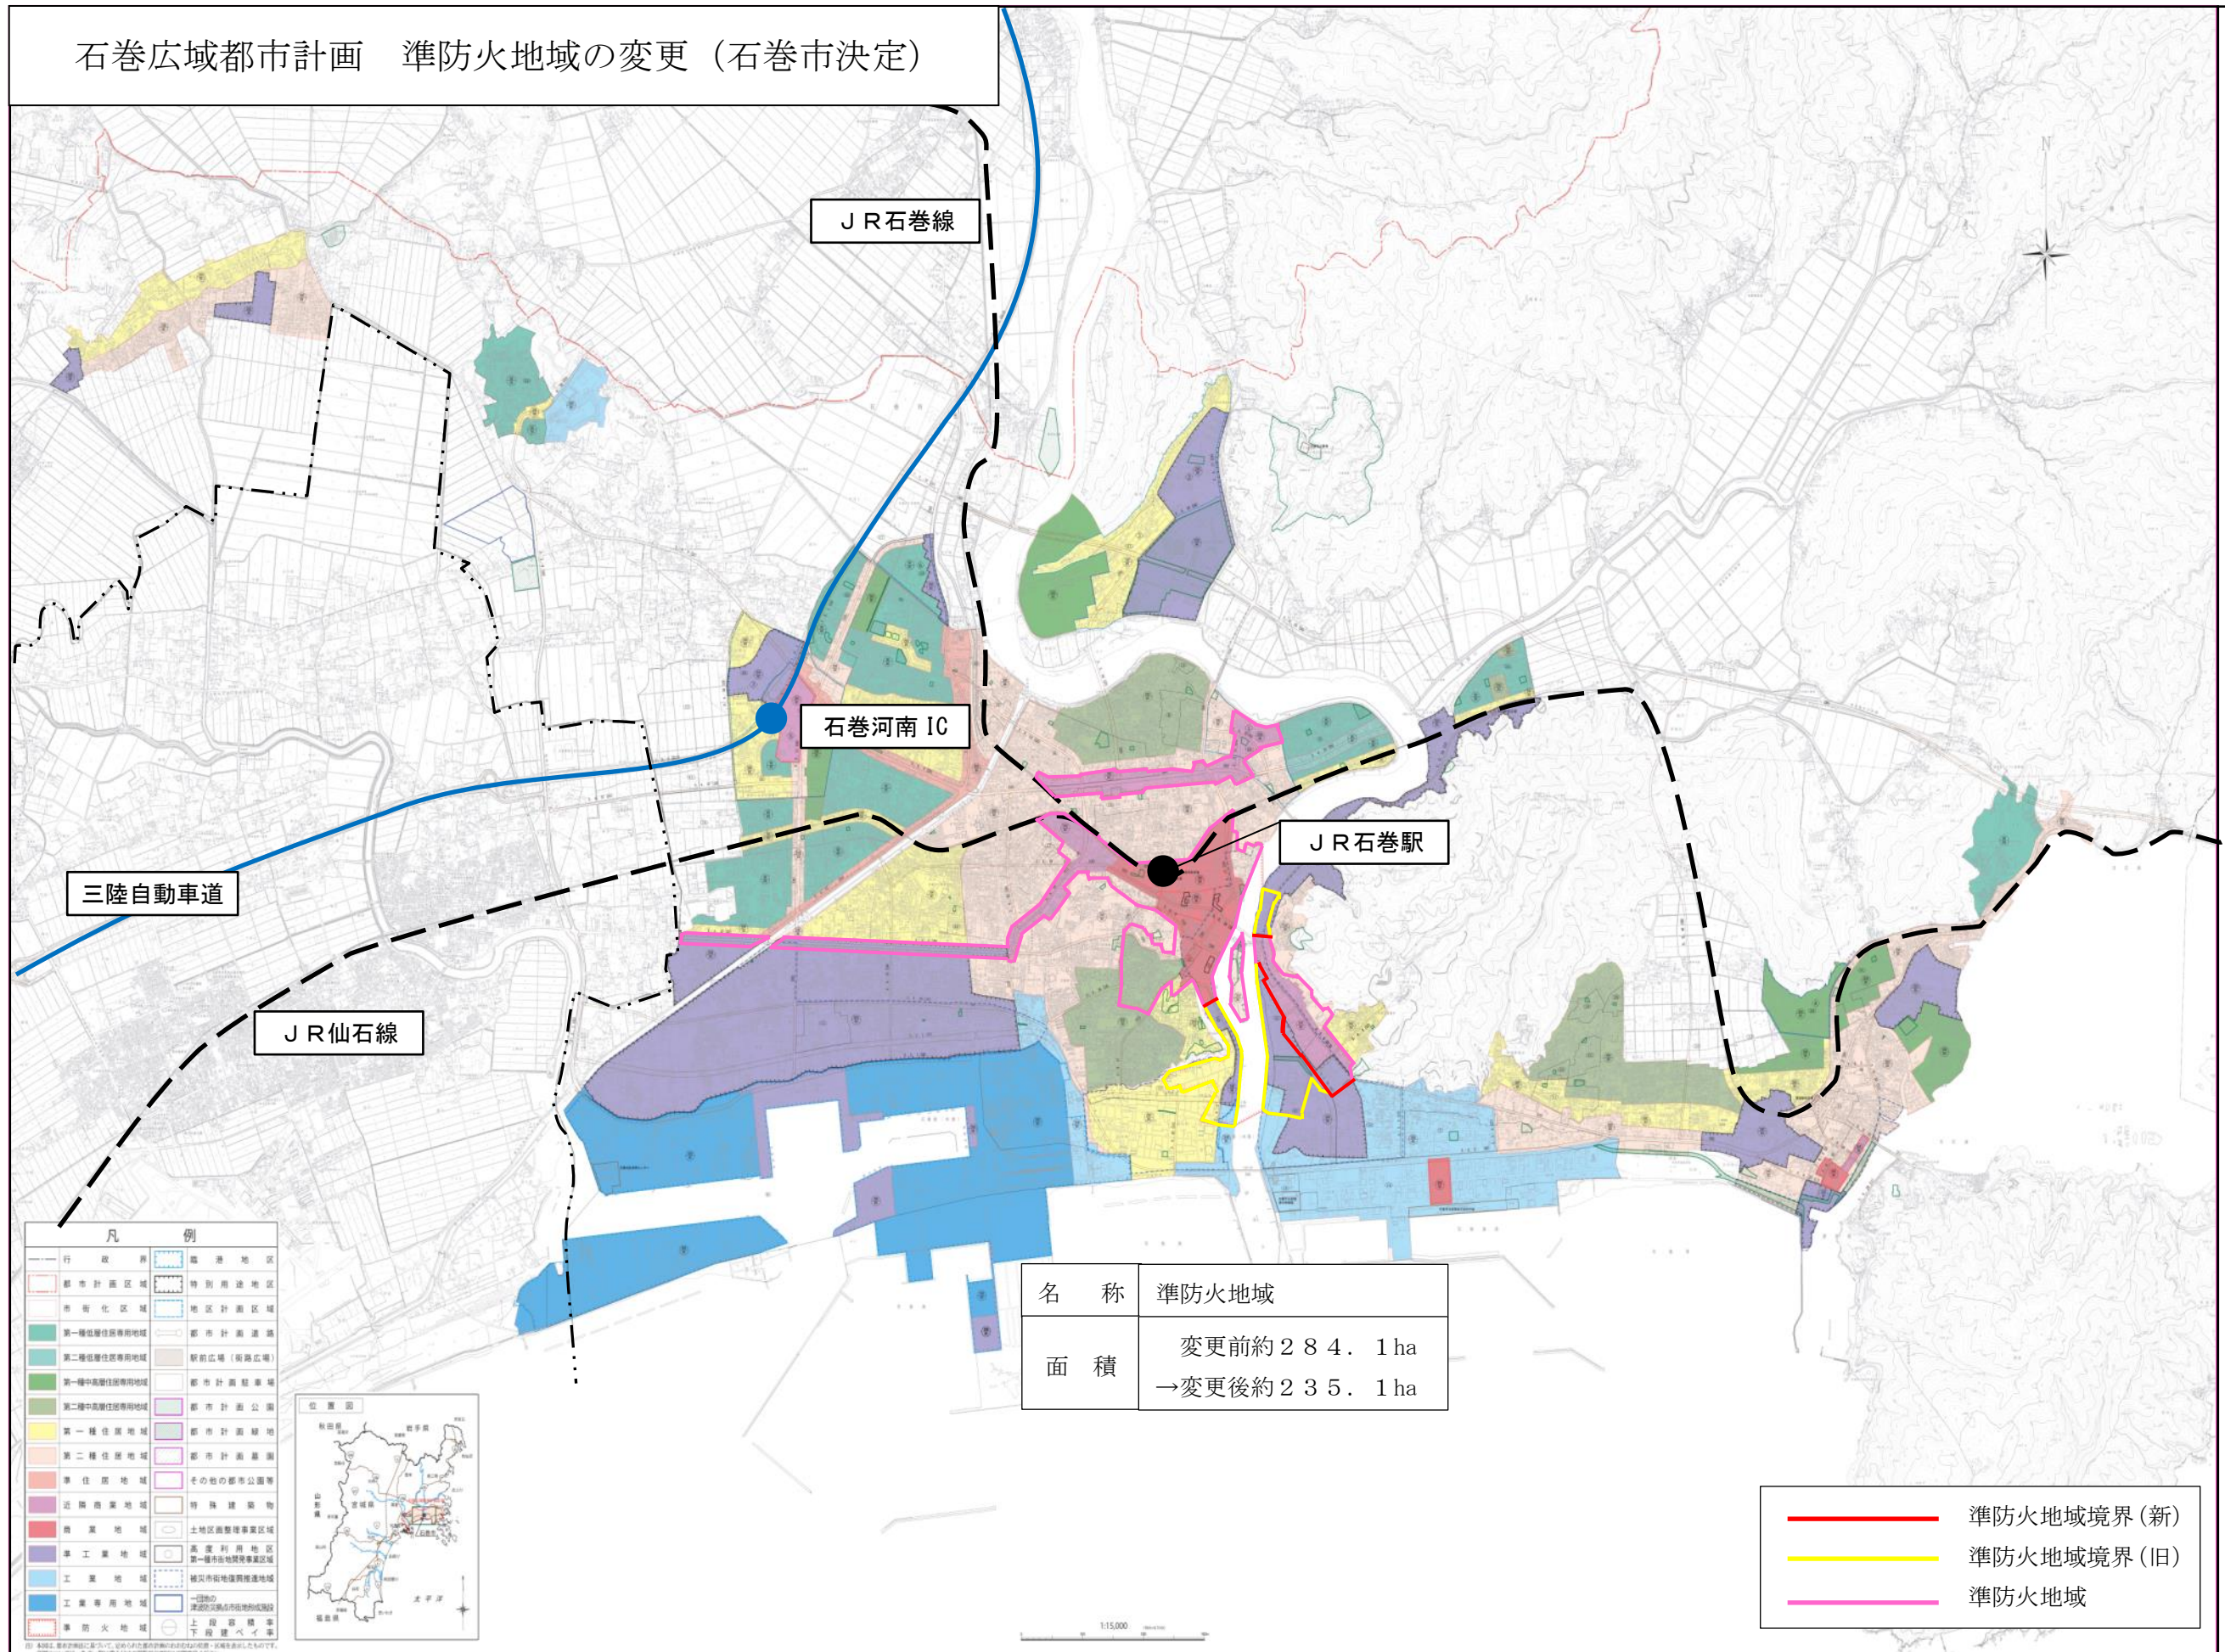

石巻広域都市計画準防火地域の変更 (石巻市決定)

総括図