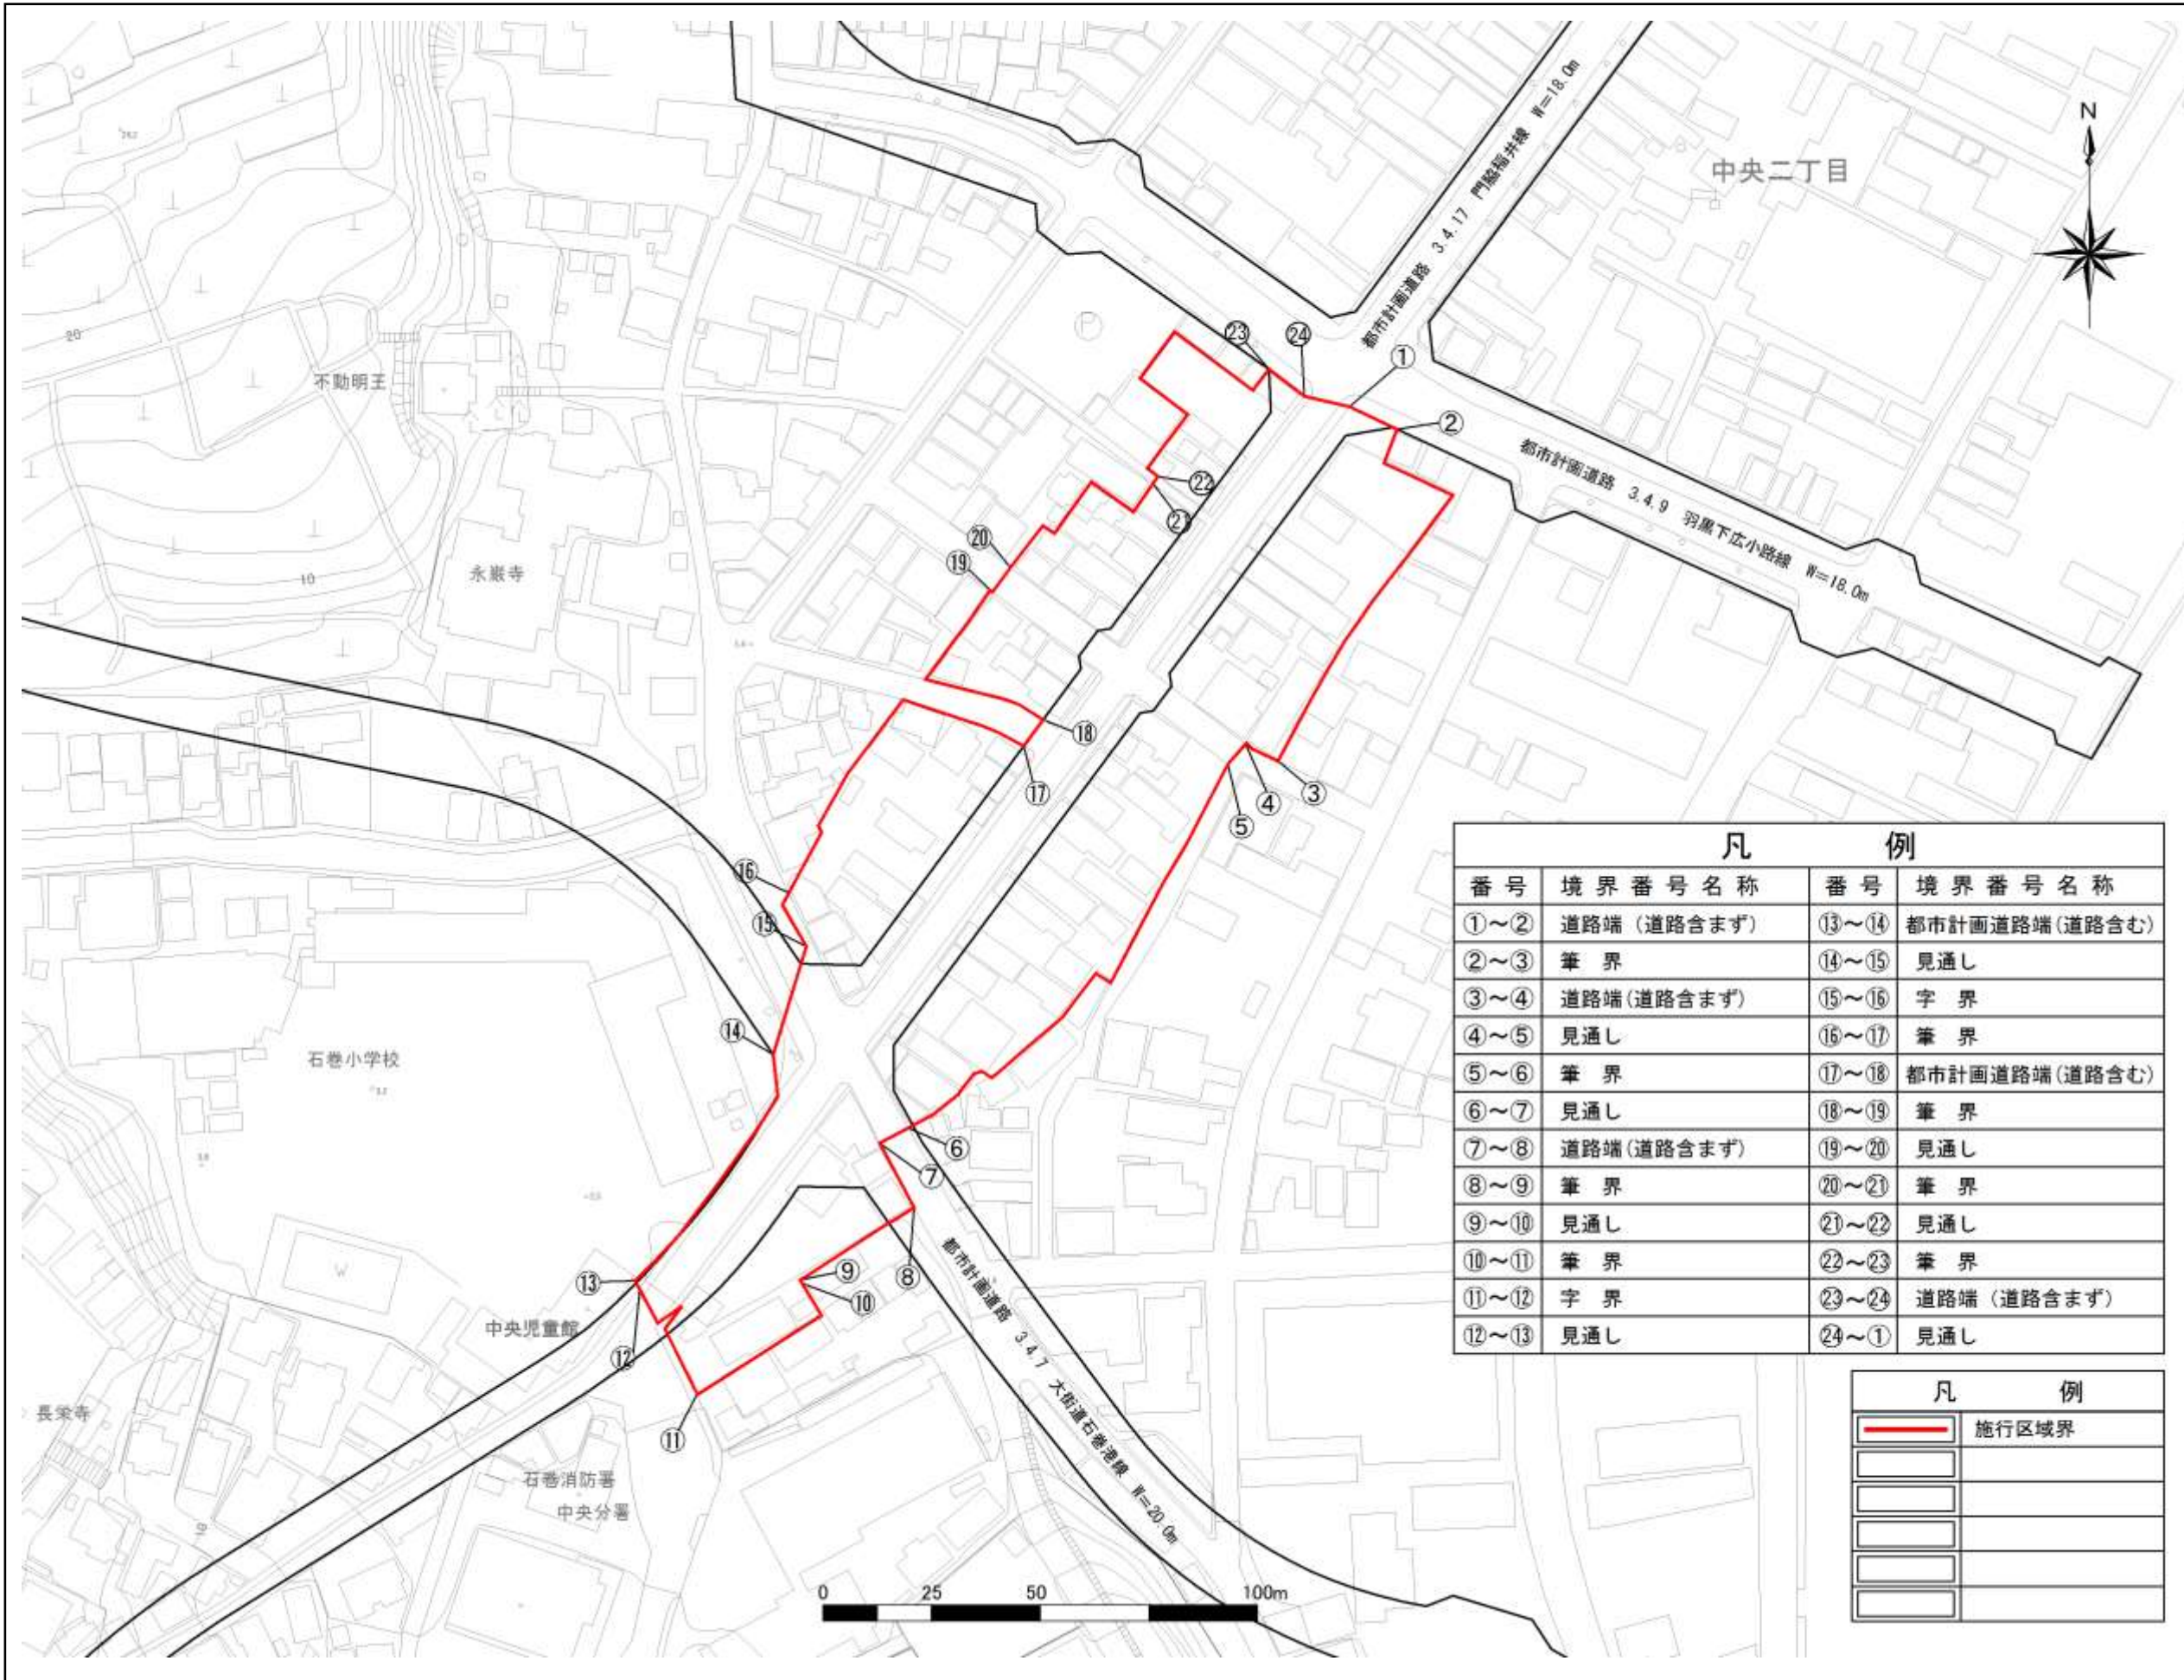

石巻広域都市計画土地地区画整理事業の決定〔石巻市復興整備計画（石巻市決定）〕
 （石巻市中央一丁目地区被災市街地復興土地地区画整理事業） 計画図

凡		例	
番号	境界番号名称	番号	境界番号名称
①～②	道路端（道路含まず）	⑬～⑭	都市計画道路端（道路含む）
②～③	筆界	⑭～⑮	見通し
③～④	道路端（道路含まず）	⑮～⑯	字界
④～⑤	見通し	⑯～⑰	筆界
⑤～⑥	筆界	⑰～⑱	都市計画道路端（道路含む）
⑥～⑦	見通し	⑱～⑲	筆界
⑦～⑧	道路端（道路含まず）	⑲～⑳	見通し
⑧～⑨	筆界	⑳～㉑	筆界
⑨～⑩	見通し	㉑～㉒	見通し
⑩～⑪	筆界	㉒～㉓	筆界
⑪～⑫	字界	㉓～㉔	道路端（道路含まず）
⑫～⑬	見通し	㉔～①	見通し

凡		例	
	施行区域界		