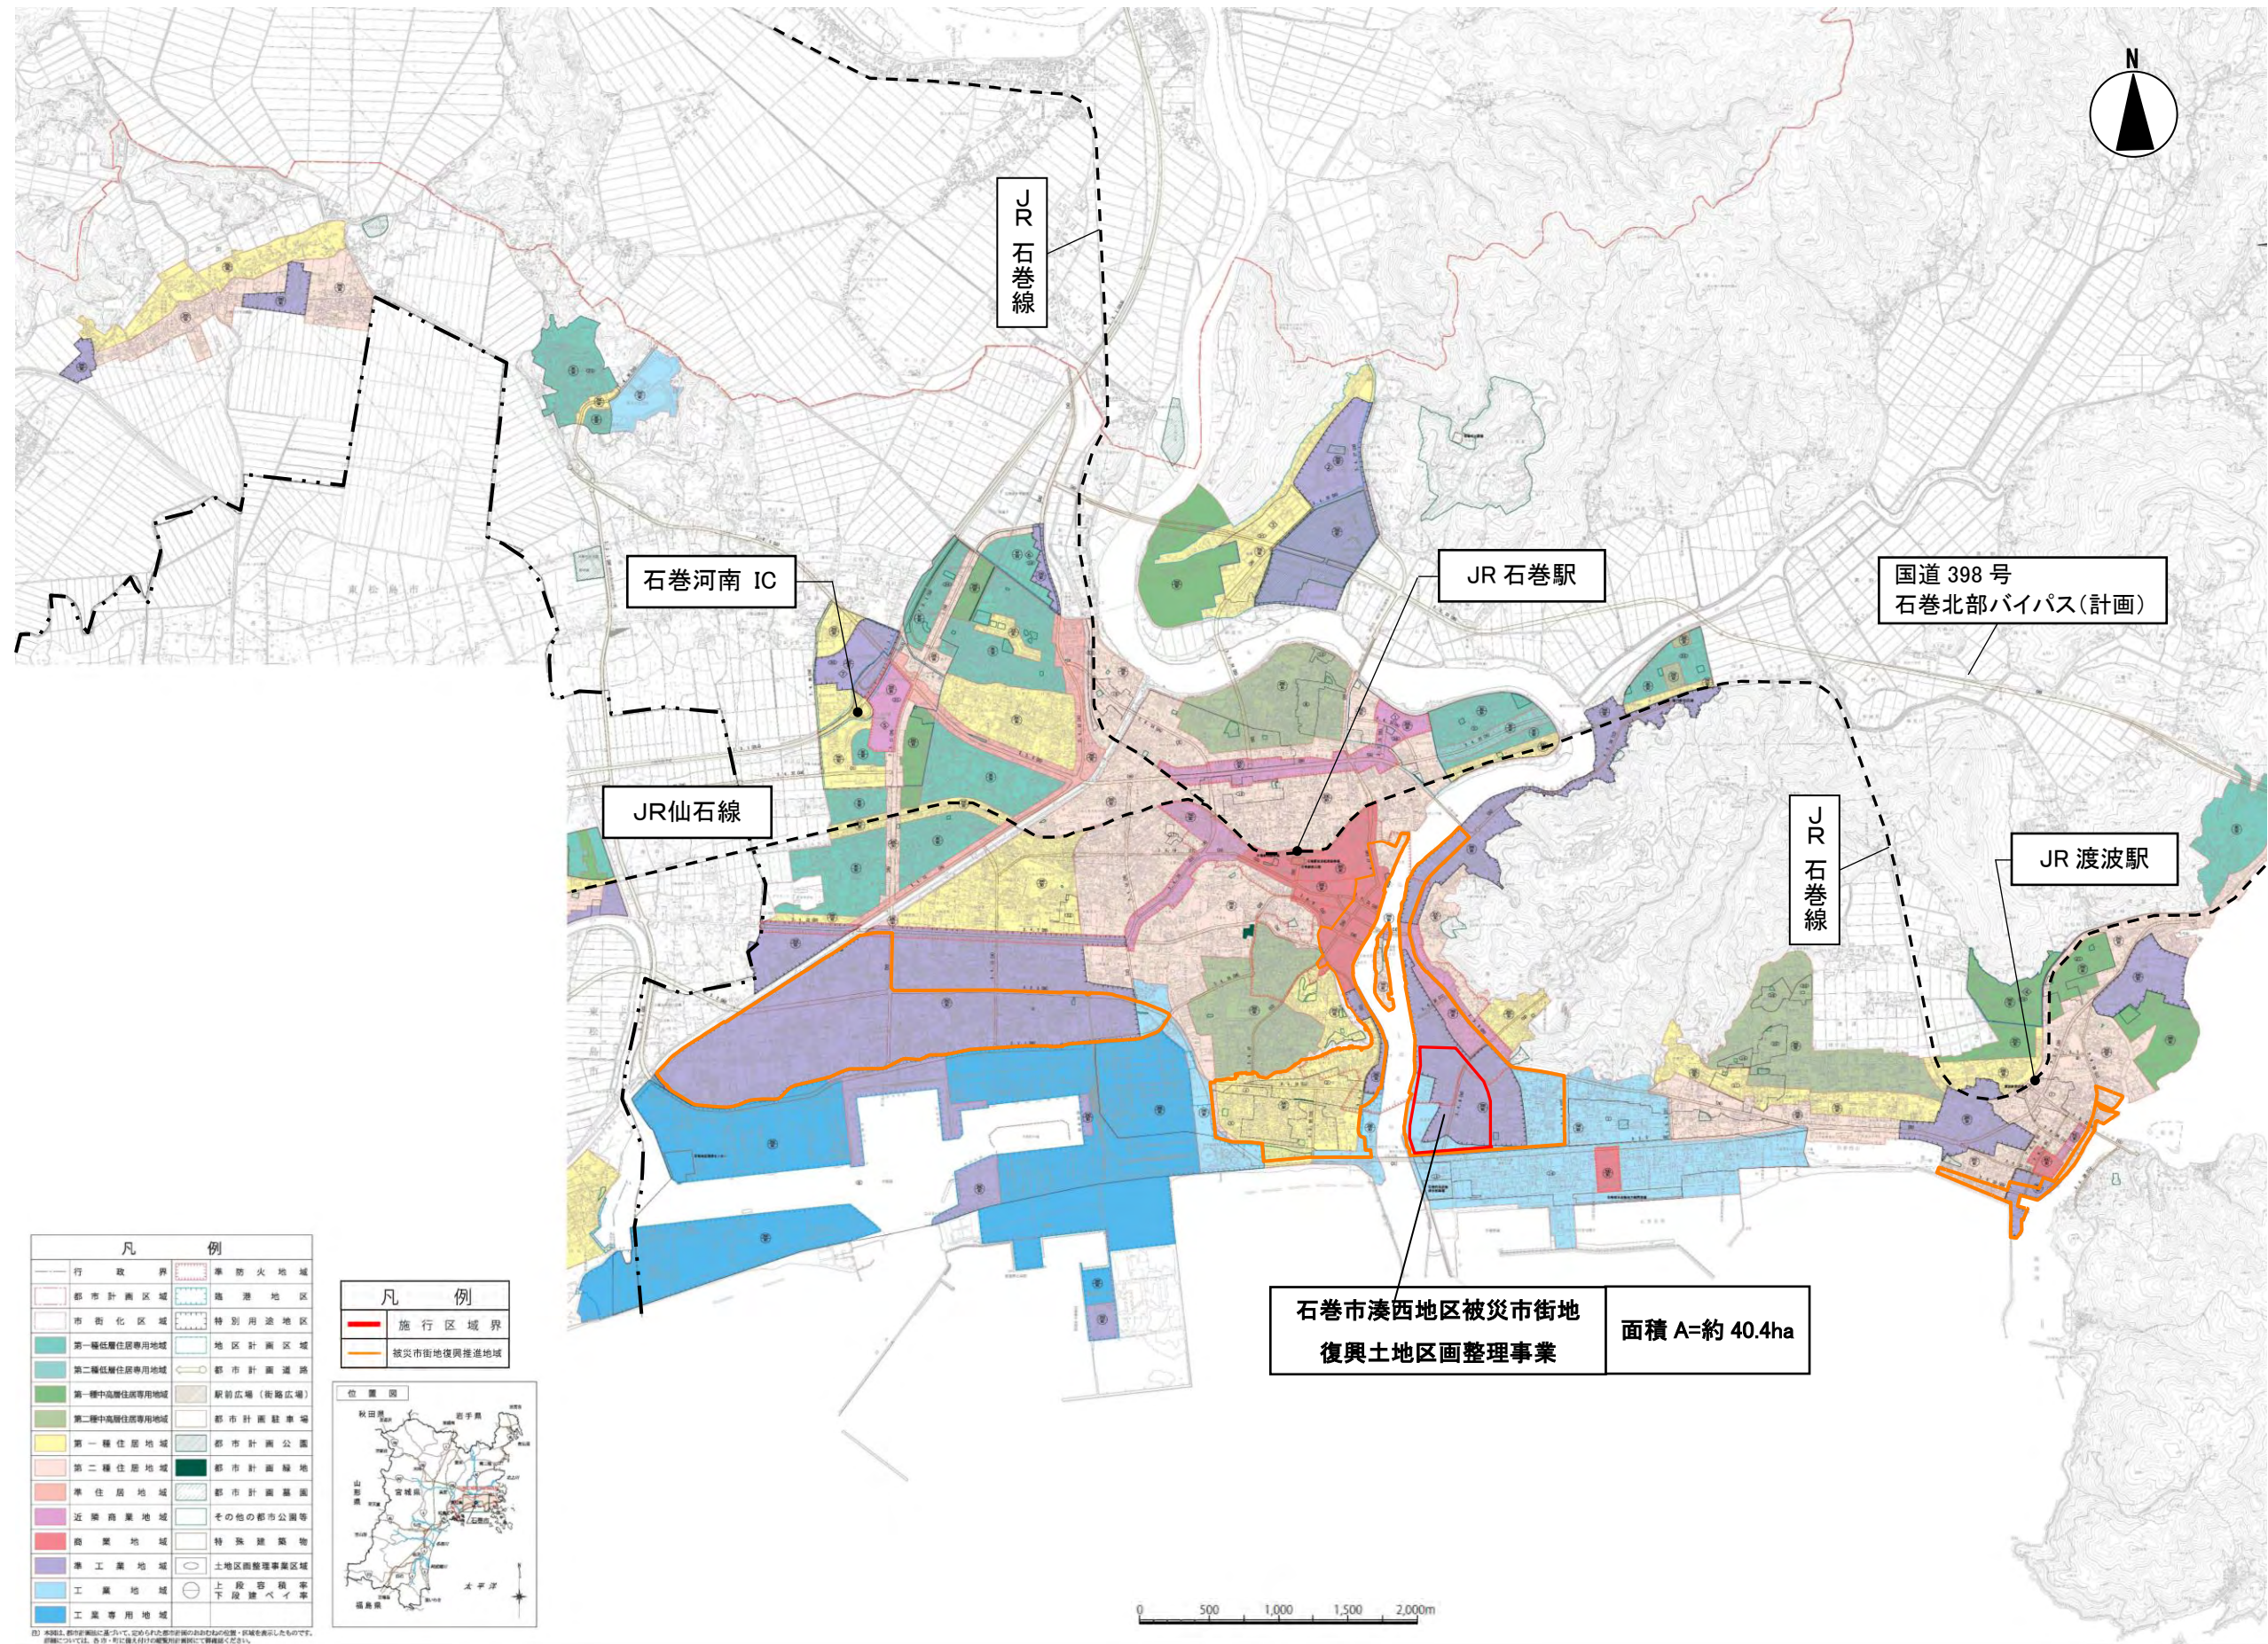

石巻広域都市計画土地地区画整理事業の決定〔石巻市復興整備計画（石巻市決定）〕
 （石巻市湊西地区被災市街地復興土地地区画整理事業）
 総括図

凡 例	
行政界	準防火地域
都市計画区域	遊園地区
市街化区域	特別用途地区
第一種低層住居専用地域	地区計画区域
第二種低層住居専用地域	都市計画道路
第一種中高層住居専用地域	駅前広場（街路広場）
第二種中高層住居専用地域	都市計画駐車場
第一種住居地域	都市計画公園
第二種住居地域	都市計画緑地
準住居地域	都市計画墓場
近隣商業地域	その他の都市公園等
商業地域	特殊建築物
準工業地域	土地地区画整理事業区域
工業地域	上段道路等 下段道路等
工業専用地域	

凡 例	
施行区域界	
被災市街地復興推進地域	

位置図	
秋田県	岩手県
山形県	宮城県
福島県	太平洋

石巻市湊西地区被災市街地
復興土地地区画整理事業
面積 A=約 40.4ha