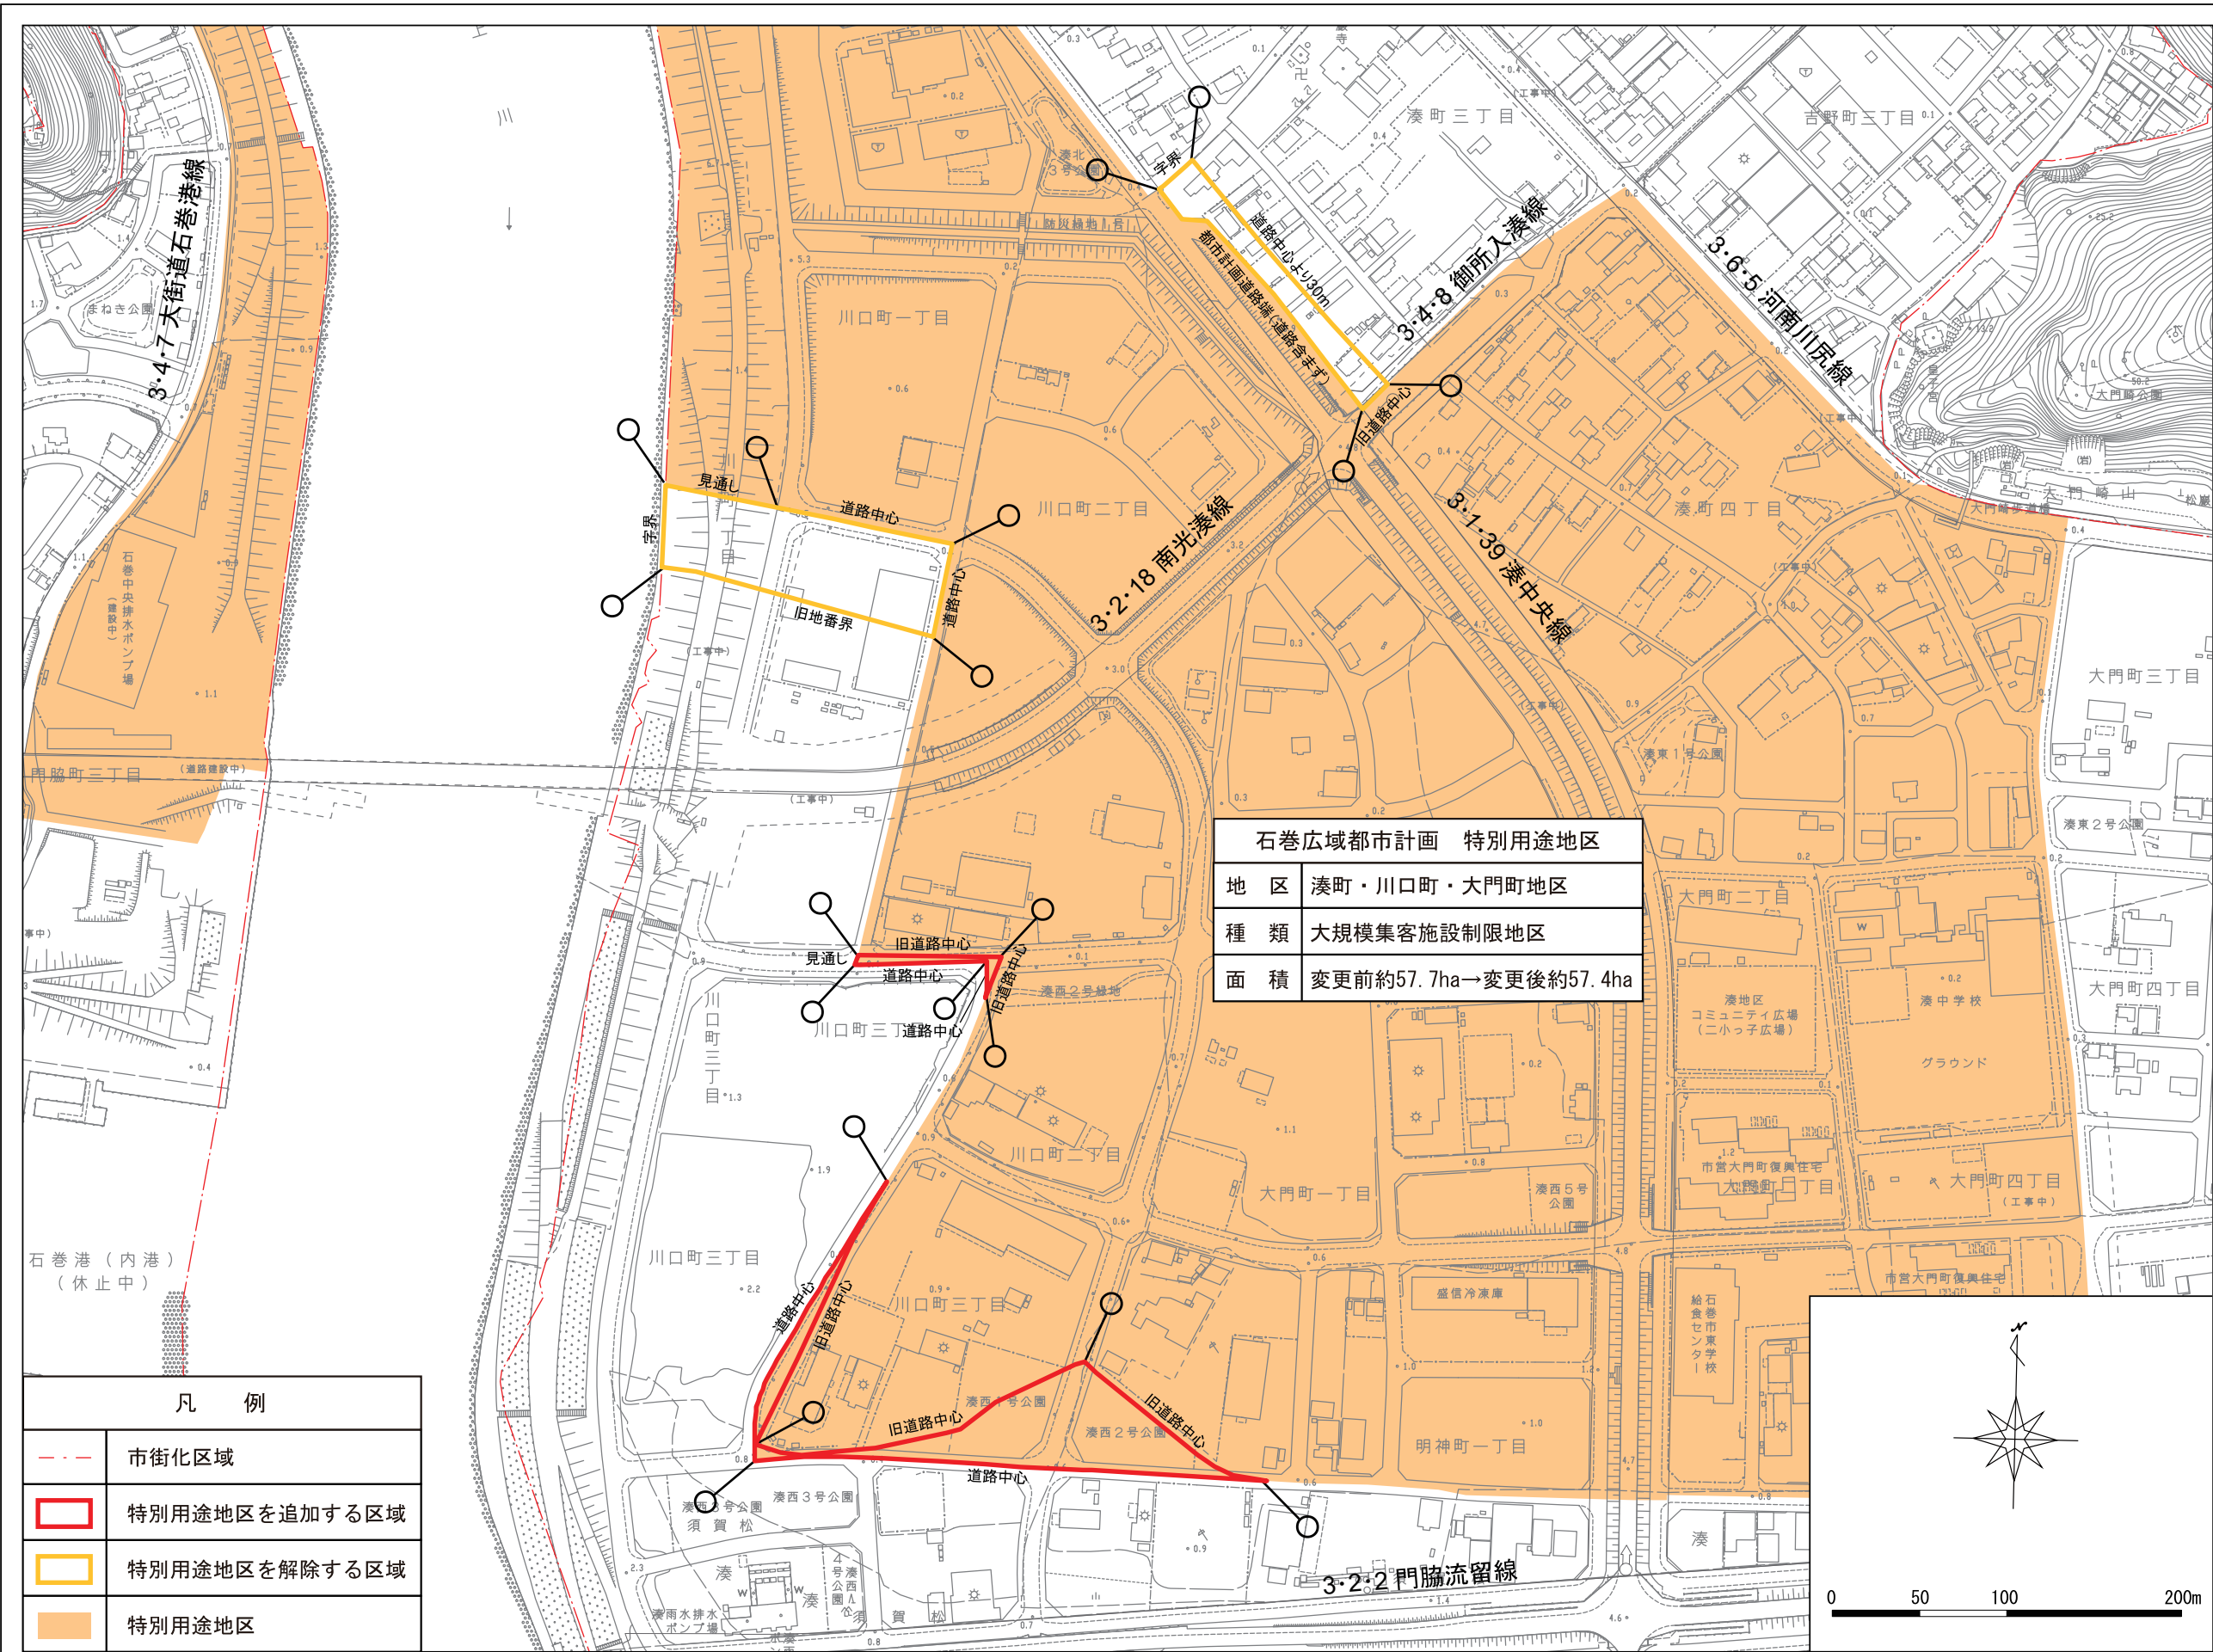

石巻広域都市計画特別用途地区の変更（石巻市決定）
 総括図

特別用途地区を変更する箇所

石巻広域都市計画特別用途地区の変更（石巻市決定）

新旧対照図

石巻広域都市計画特別用途地区の変更

(石巻市決定)

新旧対照図

石巻広域都市計画特別用途地区の変更（石巻市決定）
 新旧対照図