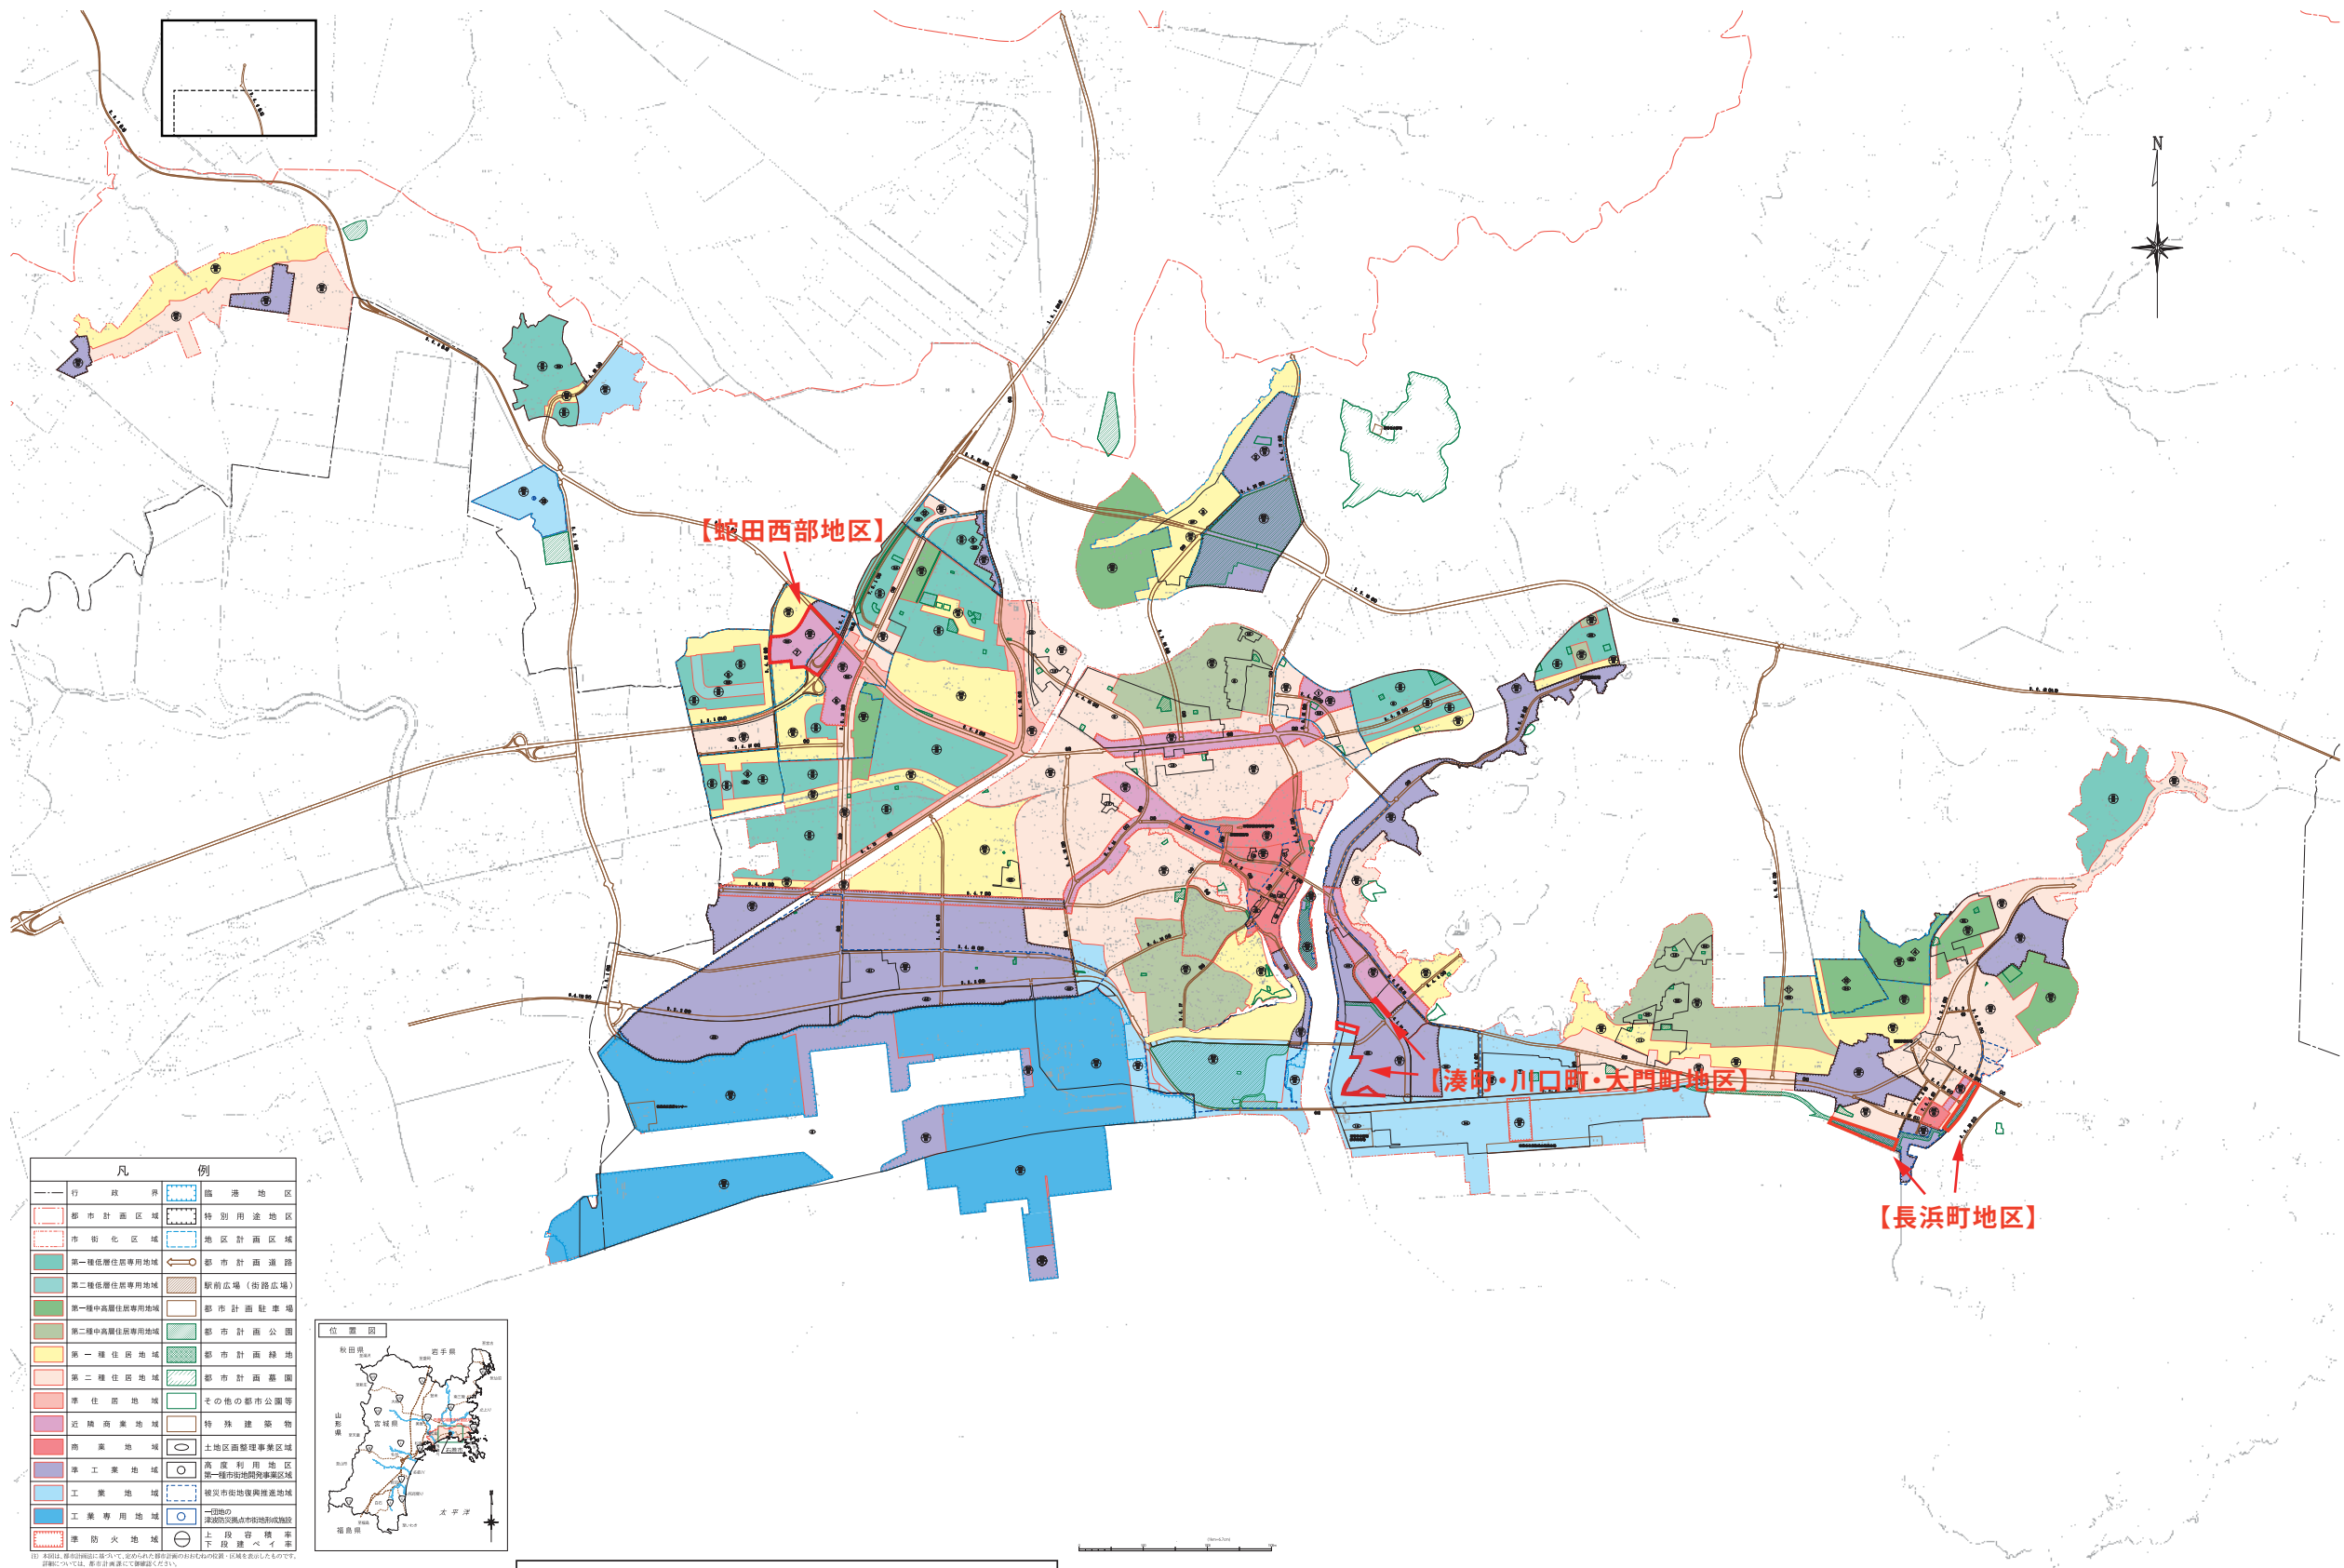

石巻広域都市計画特別用途地区の変更（石巻市決定）
 総括図

特別用途地区を変更する箇所

石巻広域都市計画特別用途地区の変更（石巻市決定）

新旧対照図

石巻広域都市計画特別用途地区の変更

(石巻市決定)

新旧対照図

石巻広域都市計画特別用途地区の変更（石巻市決定）
 新旧対照図