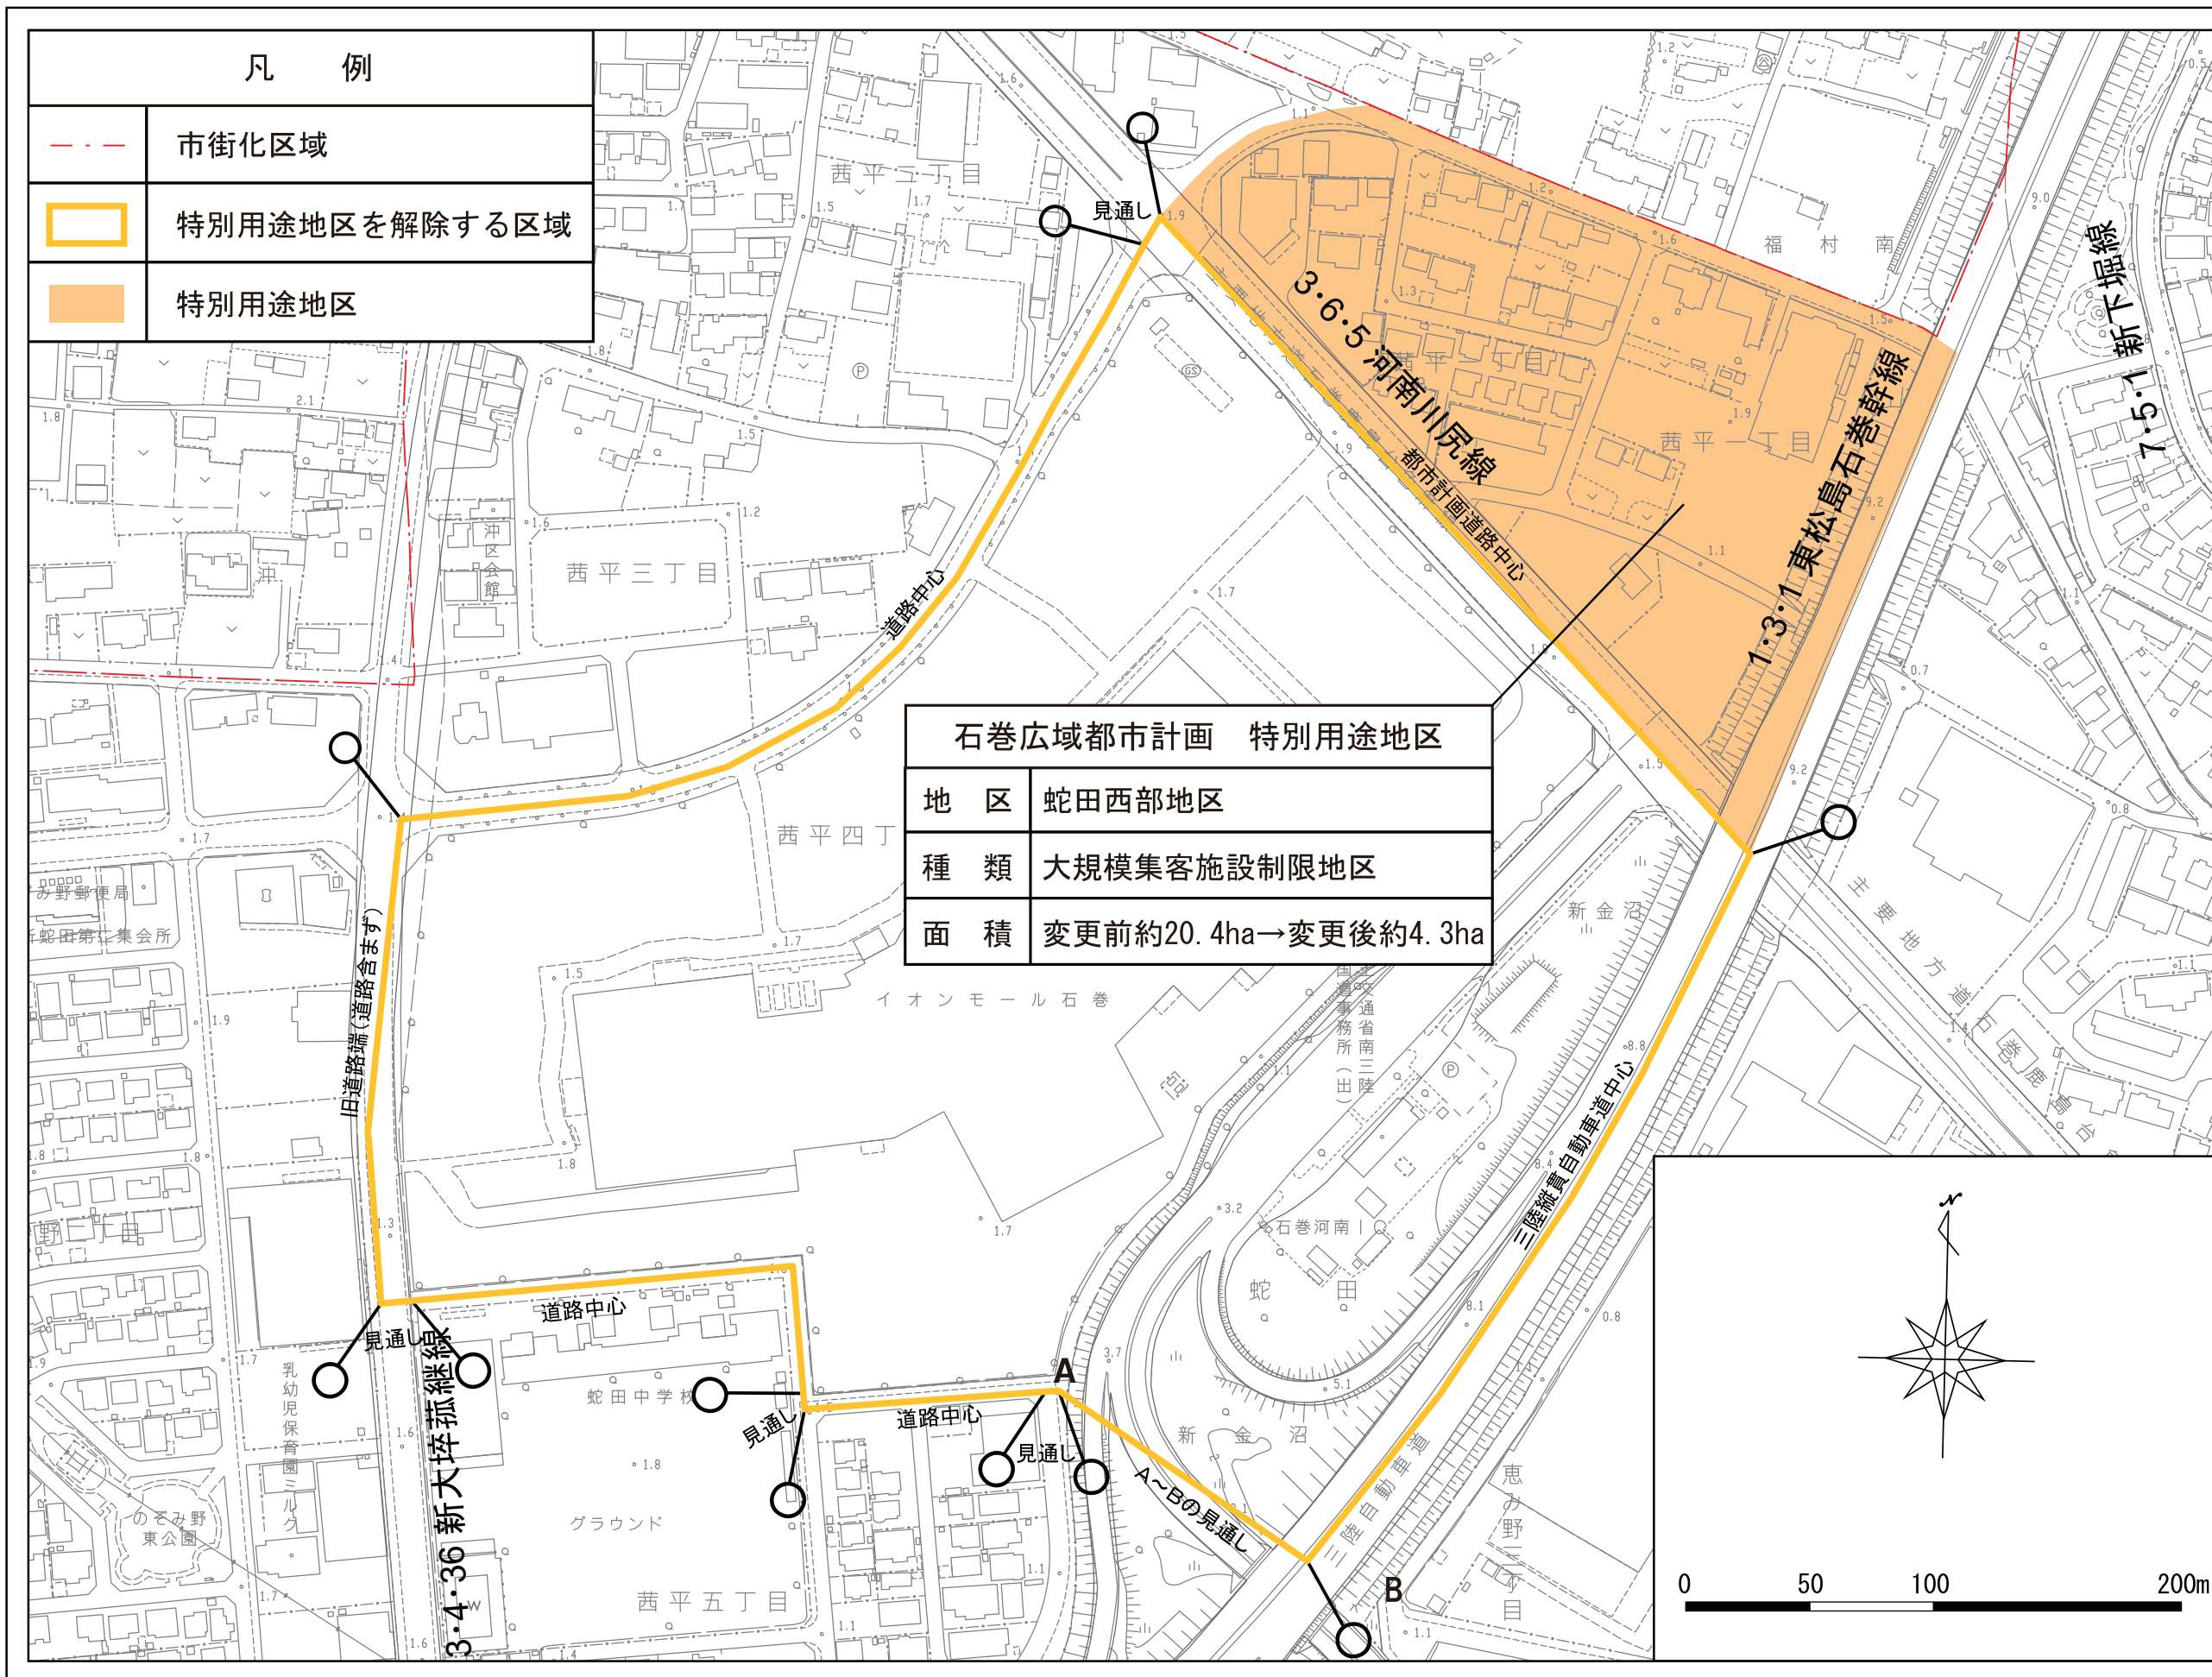

石巻広域都市計画特別用途地区の変更（石巻市決定）
 総括図

特別用途地区を変更する箇所

石巻広域都市計画特別用途地区の変更（石巻市決定）

新旧対照図

石巻広域都市計画特別用途地区の変更

(石巻市決定)

新旧対照図

石巻広域都市計画特別用途地区の変更（石巻市決定）
 新旧対照図