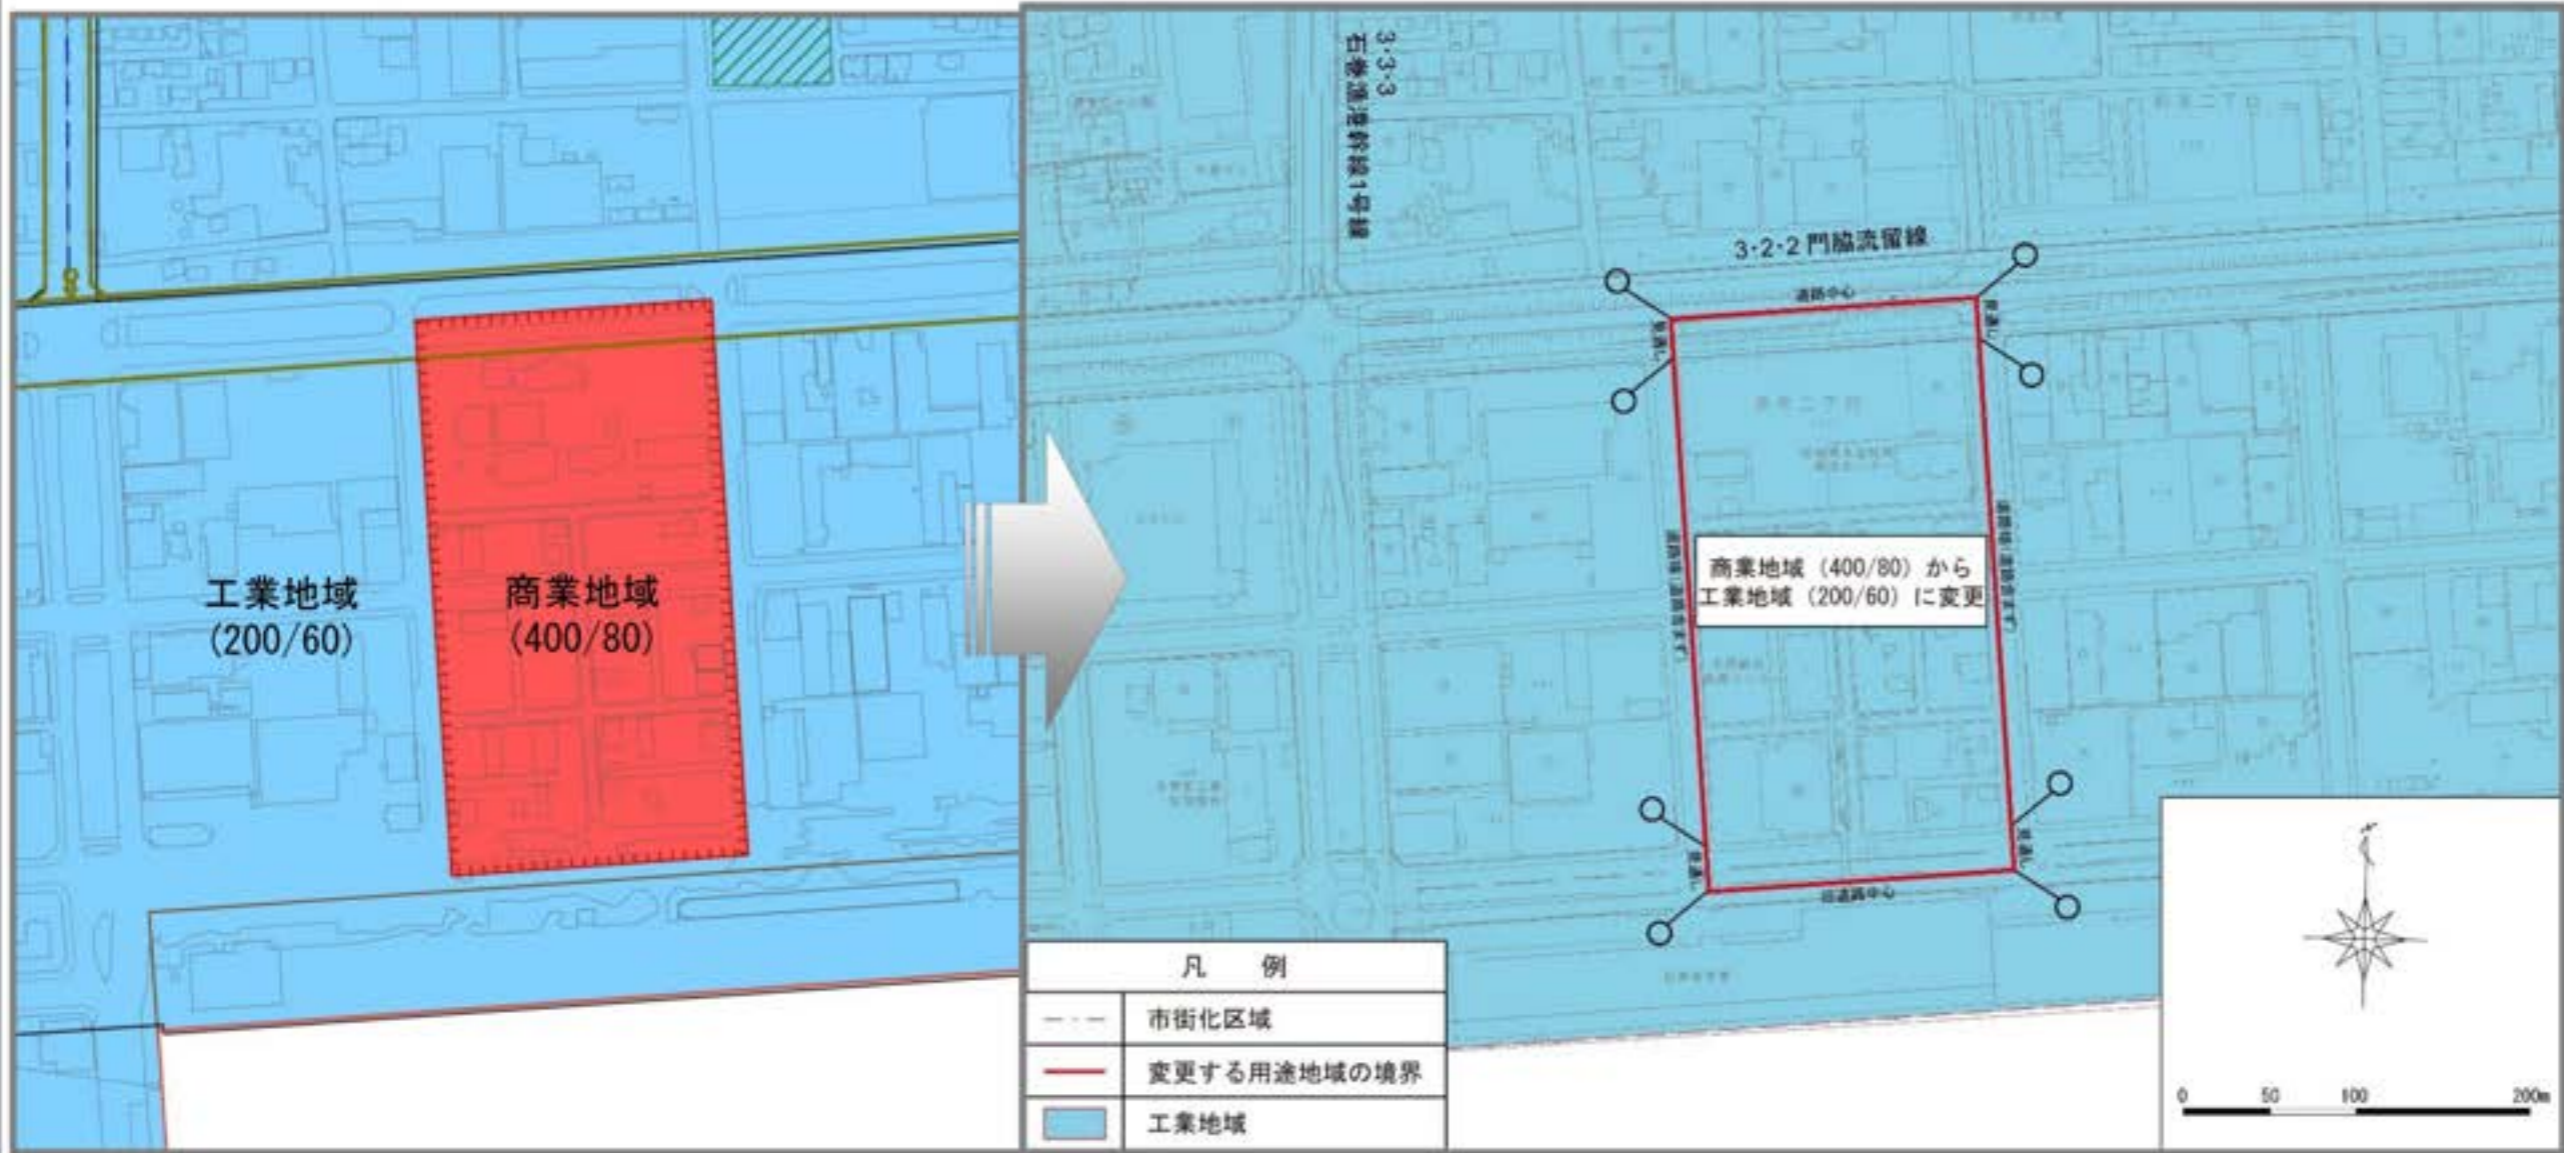

【変更後】

石巻広域都市計画用途地域の変更（石巻市決定）
 中瀬地区 新旧用途地域対照図 【参考図書】

【変更前】

【変更後】

石巻広域都市計画用途地域の変更（石巻市決定）
 湊地区 新旧用途地域対照図 【参考図書】

【変更前】

【変更後】

石巻広域都市計画用途地域の変更（石巻市決定）
 魚町地区 新旧用途地域対照図 【参考図書】