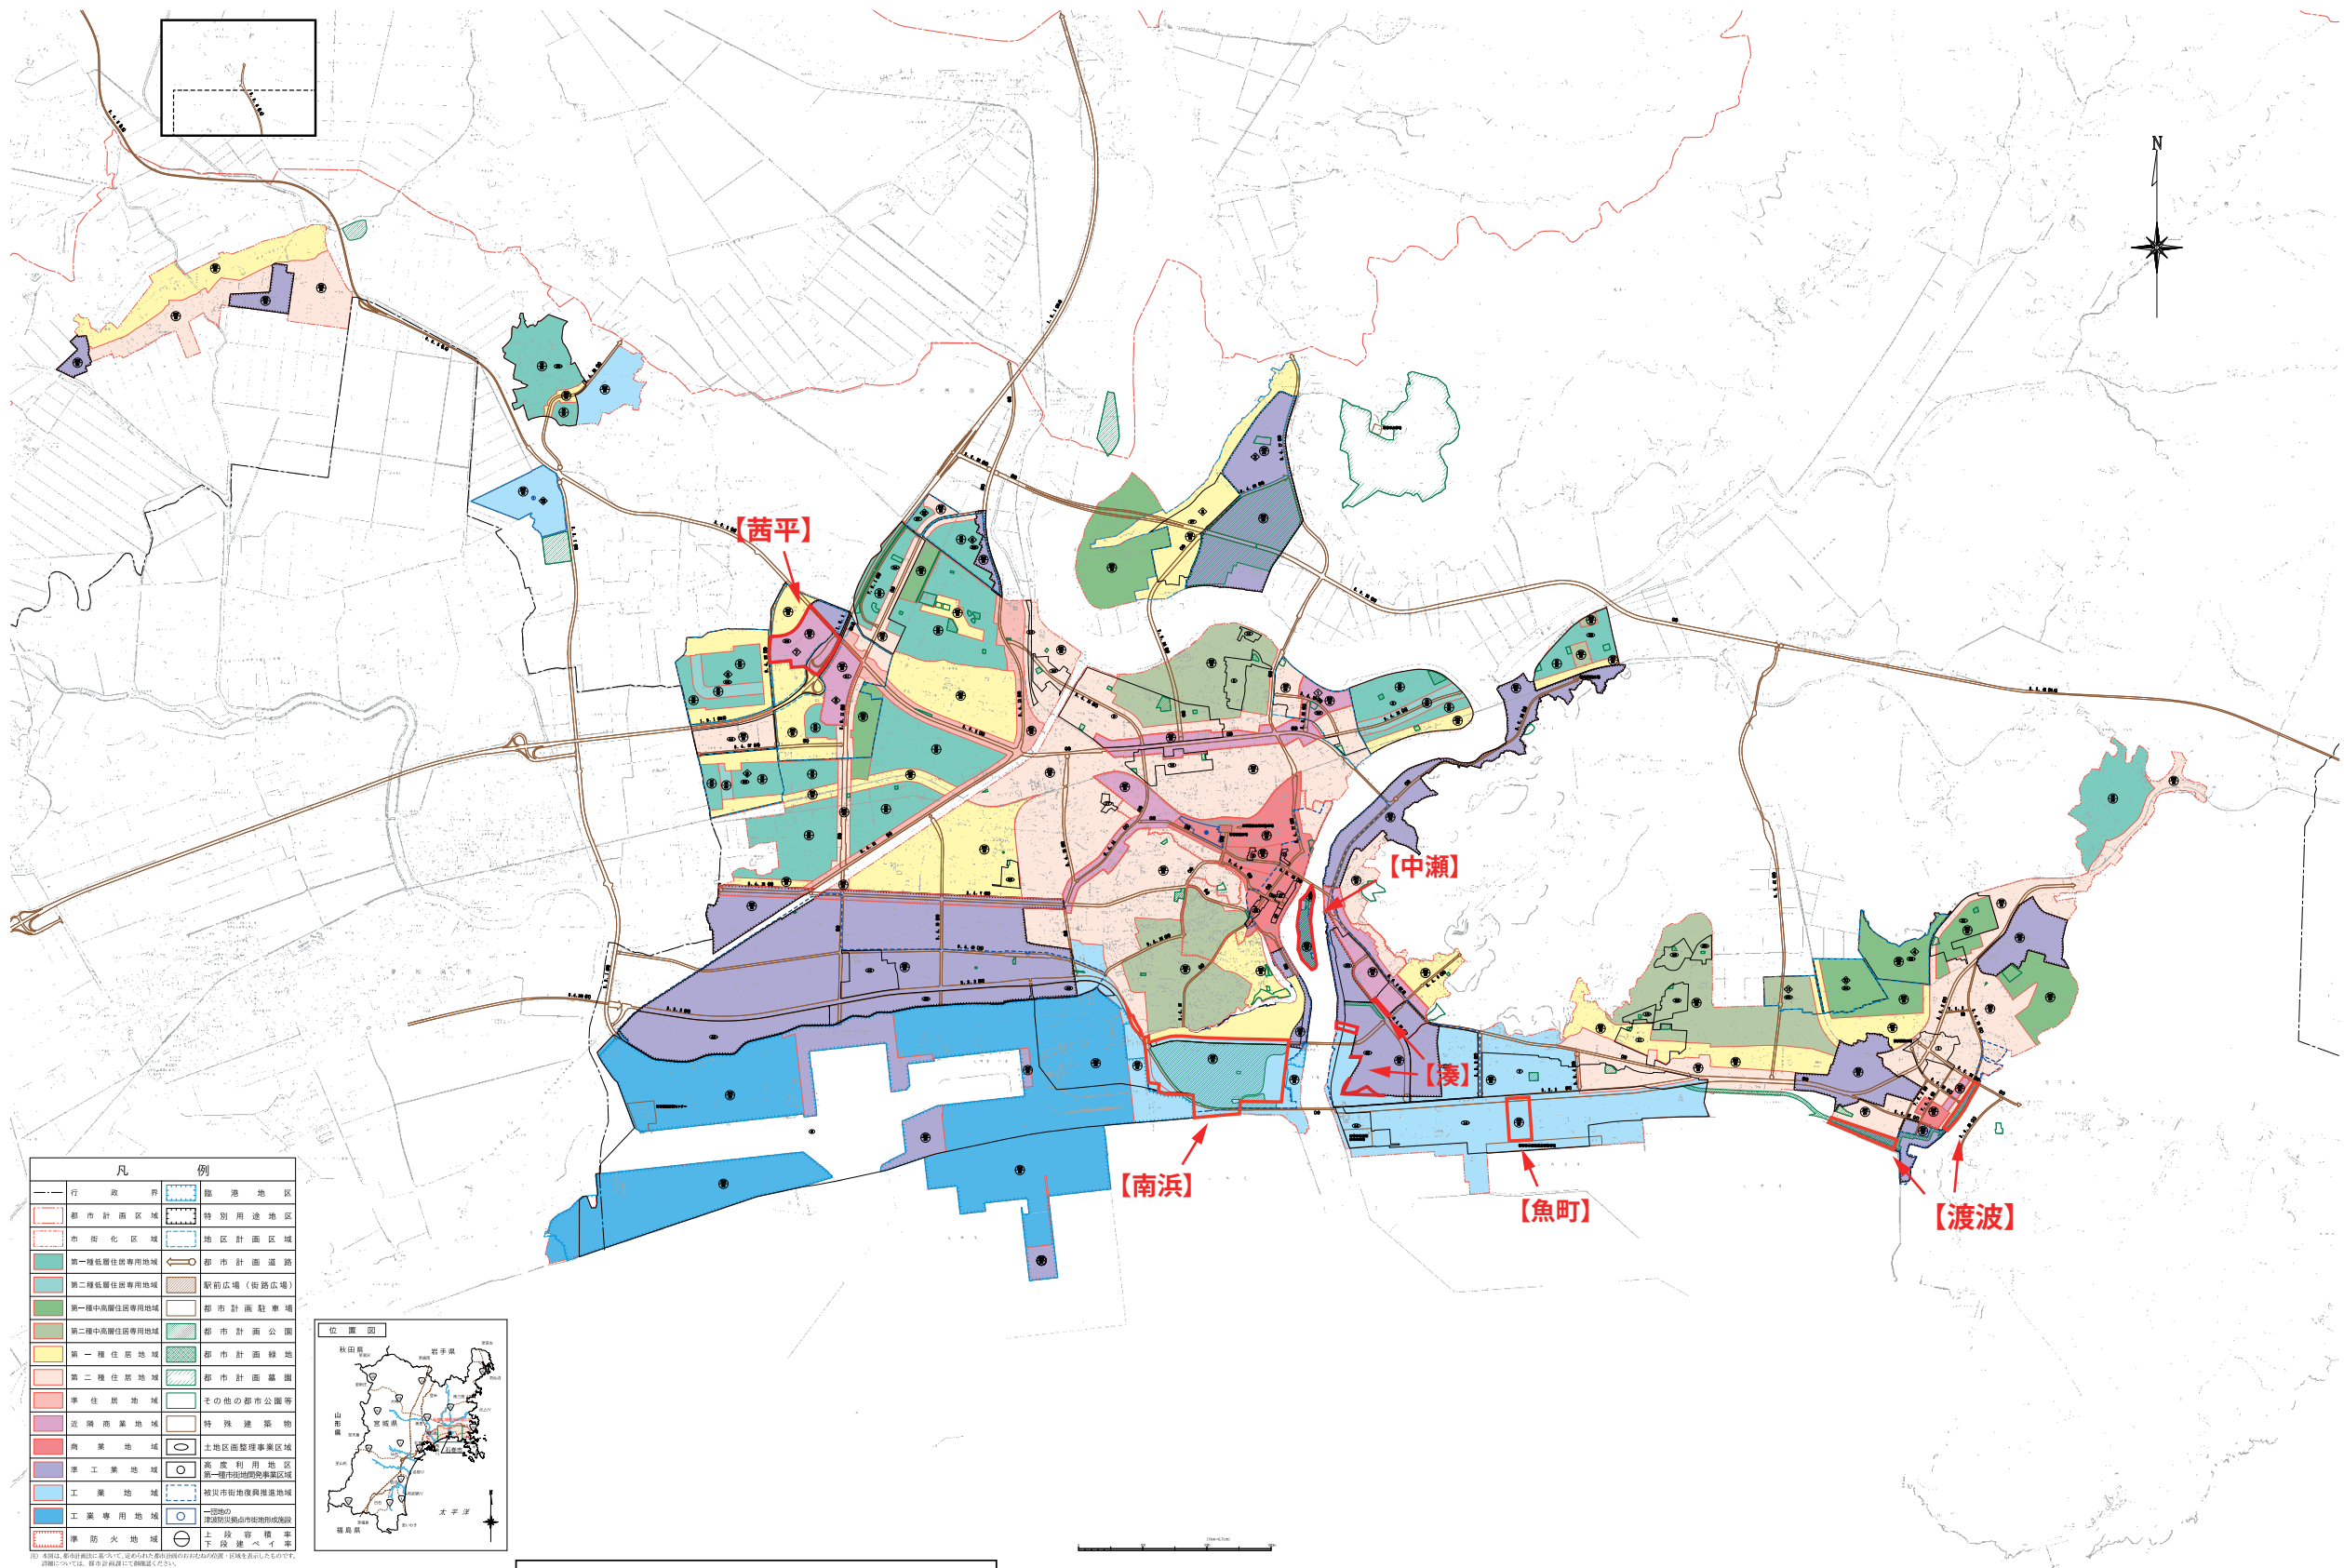

石巻広域都市計画用途地域の変更 (石巻市決定)

総括図

用途地域を変更する箇所

石巻広域都市計画用途地域の変更 (石巻市決定) 【参考図書】
 茜平地区 新旧用途地域対照図

【変更前】

【変更後】

石巻広域都市計画用途地域の変更 (石巻市決定) 南浜地区 新旧用途地域対照図 【参考図書】

【変更前】

【変更後】

石巻広域都市計画用途地域の変更（石巻市決定）
 中瀬地区 新旧用途地域対照図 【参考図書】

【変更前】

【変更後】

石巻広域都市計画用途地域の変更（石巻市決定）
 湊地区 新旧用途地域対照図 【参考図書】

【変更前】

【変更後】

石巻広域都市計画用途地域の変更（石巻市決定）
 魚町地区 新旧用途地域対照図 【参考図書】

【変更前】

【変更後】

石巻広域都市計画用途地域の変更 (石巻市決定) 【参考図書】
 渡波地区 新旧用途地域対照図

【変更前】

【変更後】