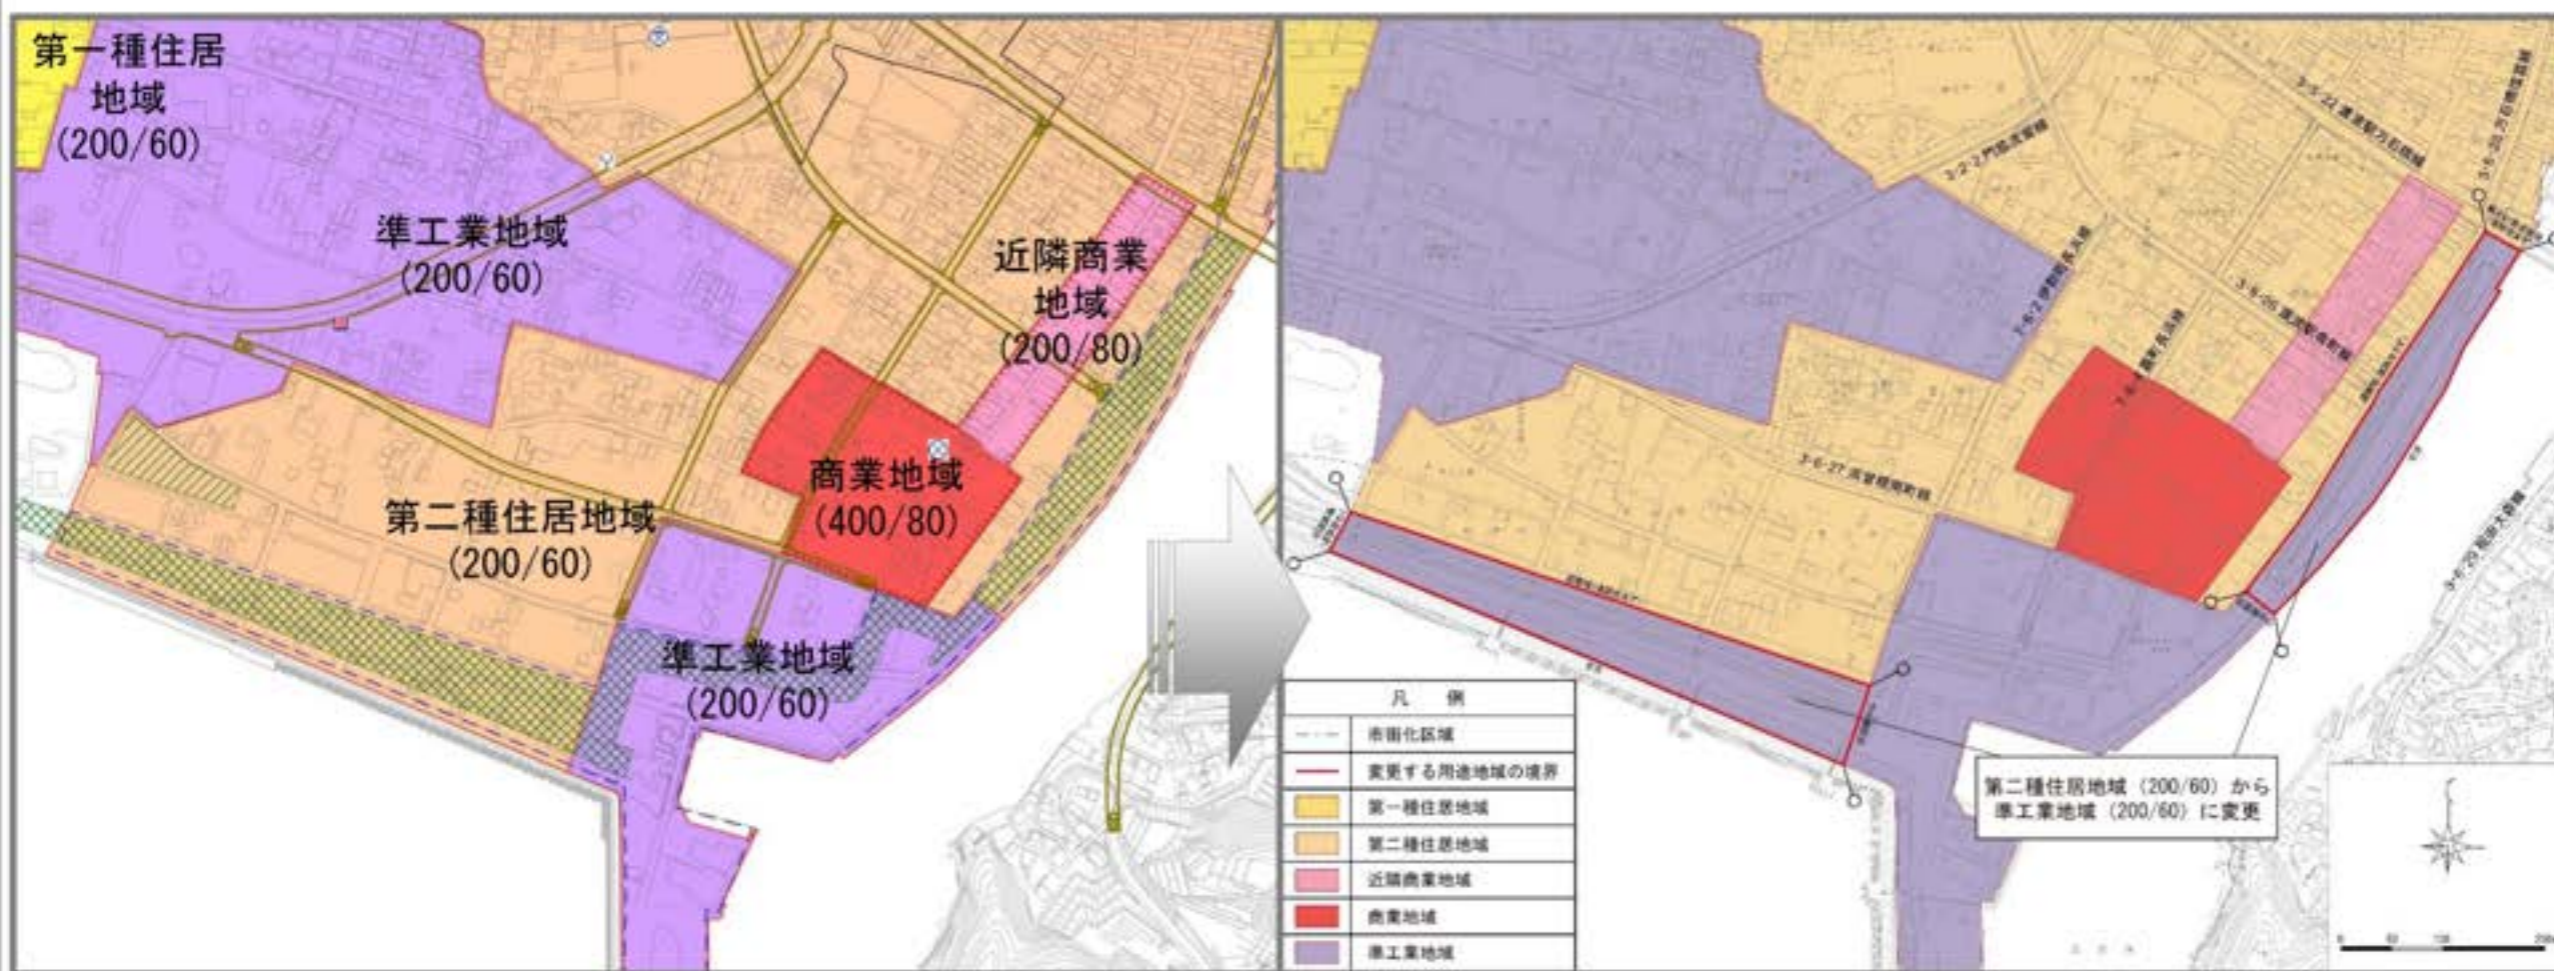

【変更後】

石巻広域都市計画用途地域の変更（石巻市決定）
 中瀬地区 新旧用途地域対照図 【参考図書】

【変更前】

【変更後】

石巻広域都市計画用途地域の変更（石巻市決定）
 湊地区 新旧用途地域対照図 【参考図書】

【変更前】

【変更後】

石巻広域都市計画用途地域の変更（石巻市決定）
 魚町地区 新旧用途地域対照図 【参考図書】

【変更前】

【変更後】

石巻広域都市計画用途地域の変更 (石巻市決定) 【参考図書】
 渡波地区 新旧用途地域対照図

【変更前】

【変更後】