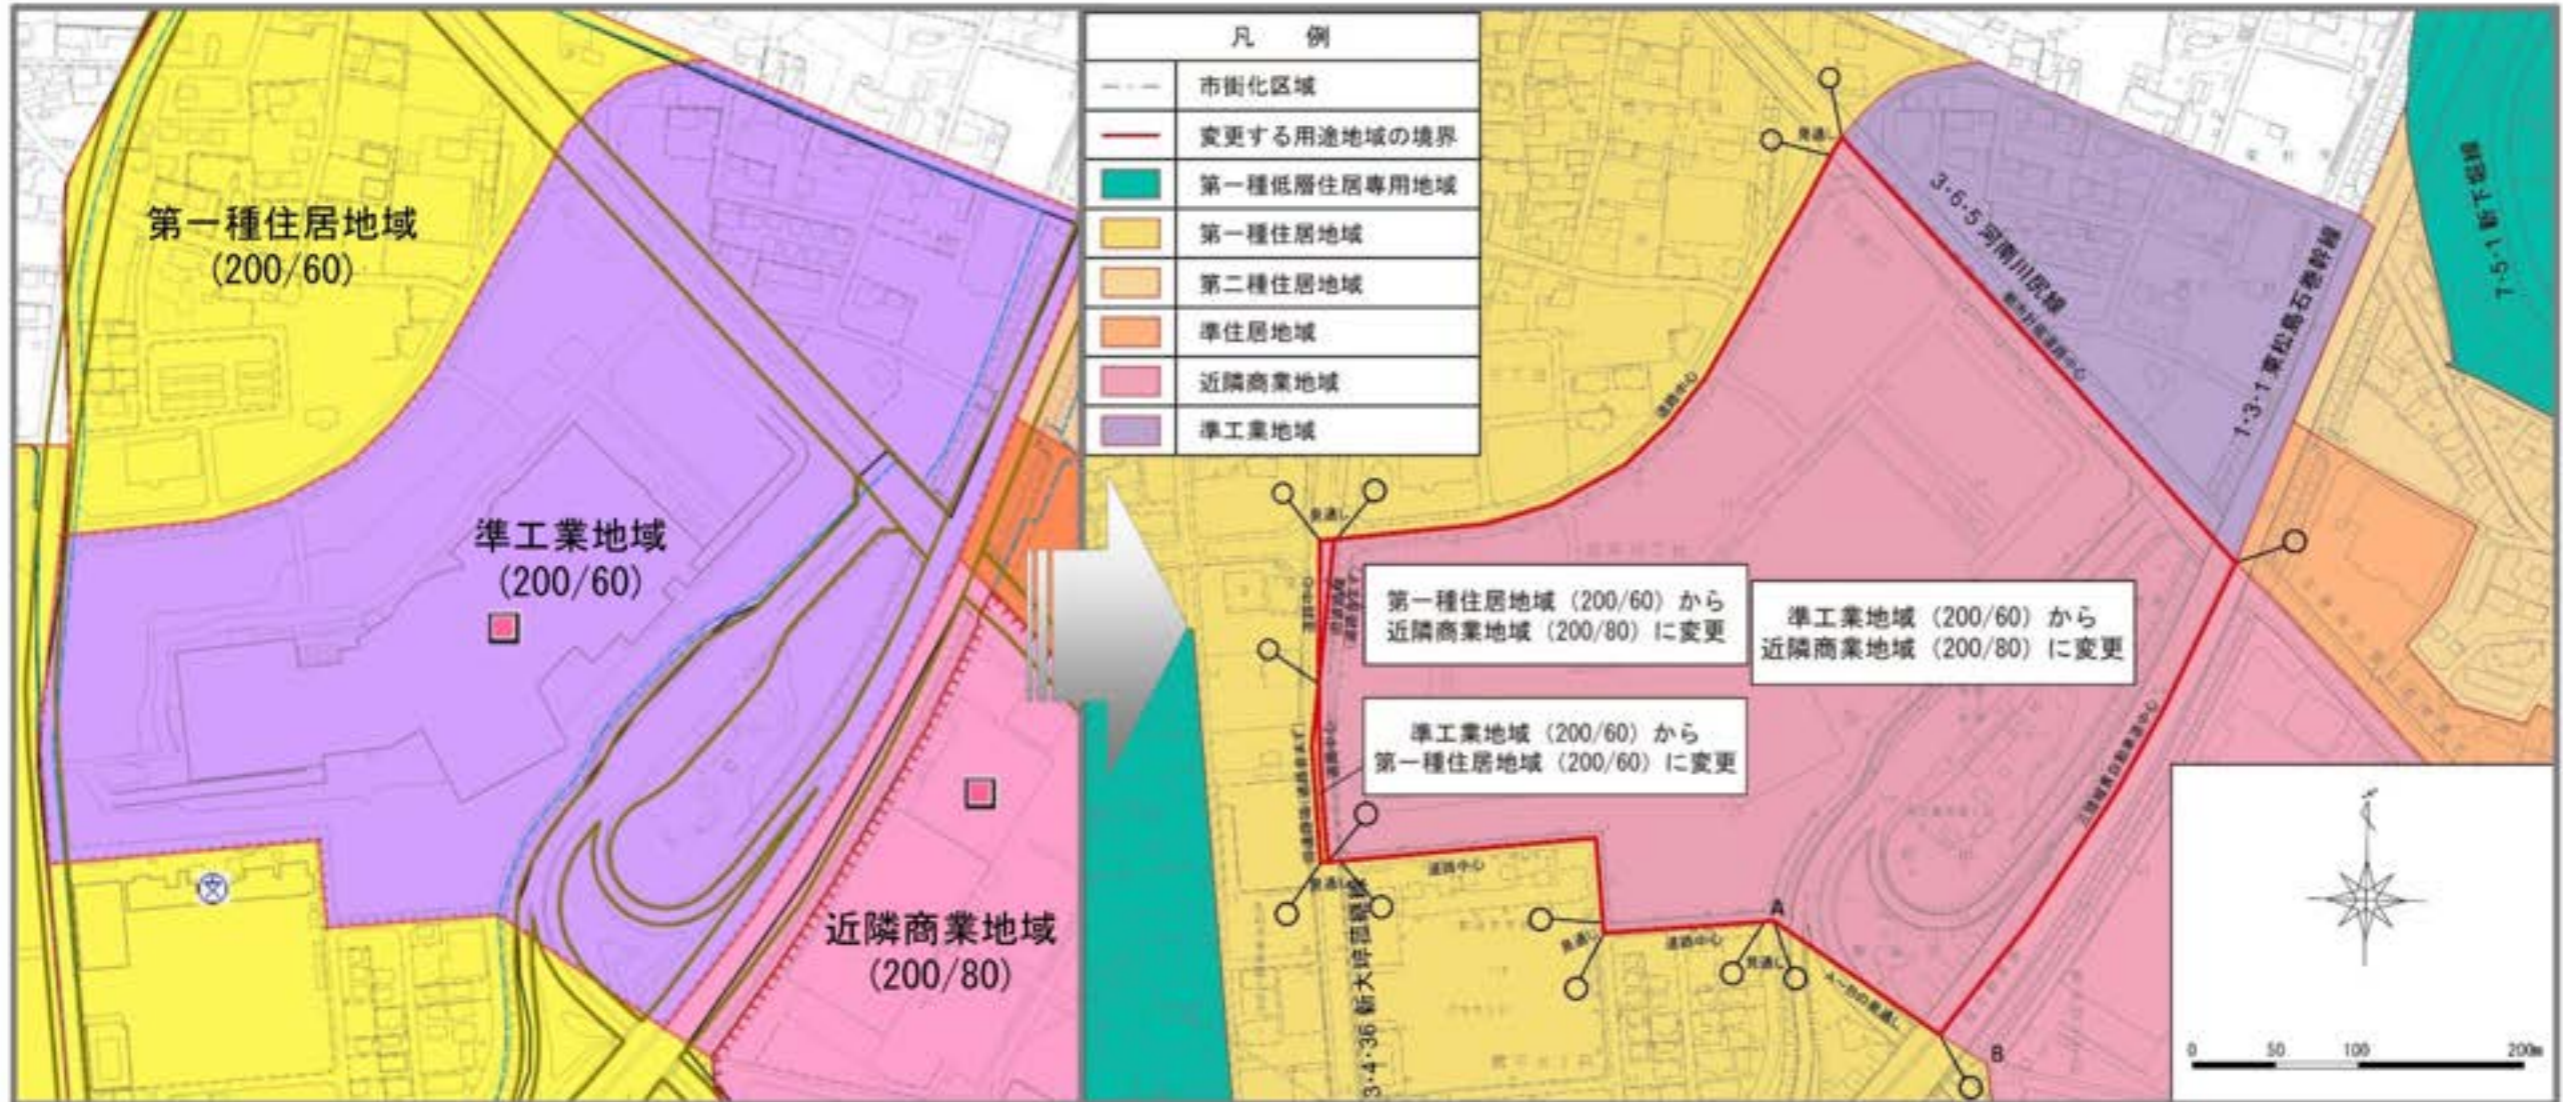

石巻広域都市計画用途地域の変更 (石巻市決定)

総括図

用途地域を変更する箇所

石巻広域都市計画用途地域の変更 (石巻市決定) 【参考図書】
 茜平地区 新旧用途地域対照図

【変更前】

【変更後】

石巻広域都市計画用途地域の変更 (石巻市決定) 南浜地区 新旧用途地域対照図 【参考図書】

【変更前】

【変更後】

石巻広域都市計画用途地域の変更（石巻市決定）
 中瀬地区 新旧用途地域対照図 【参考図書】

【変更前】

【変更後】

石巻広域都市計画用途地域の変更（石巻市決定）
 湊地区 新旧用途地域対照図 【参考図書】

【変更前】

【変更後】

石巻広域都市計画用途地域の変更（石巻市決定）
 魚町地区 新旧用途地域対照図 【参考図書】

【変更前】

【変更後】

石巻広域都市計画用途地域の変更 (石巻市決定) 【参考図書】
 渡波地区 新旧用途地域対照図

【変更前】

【変更後】