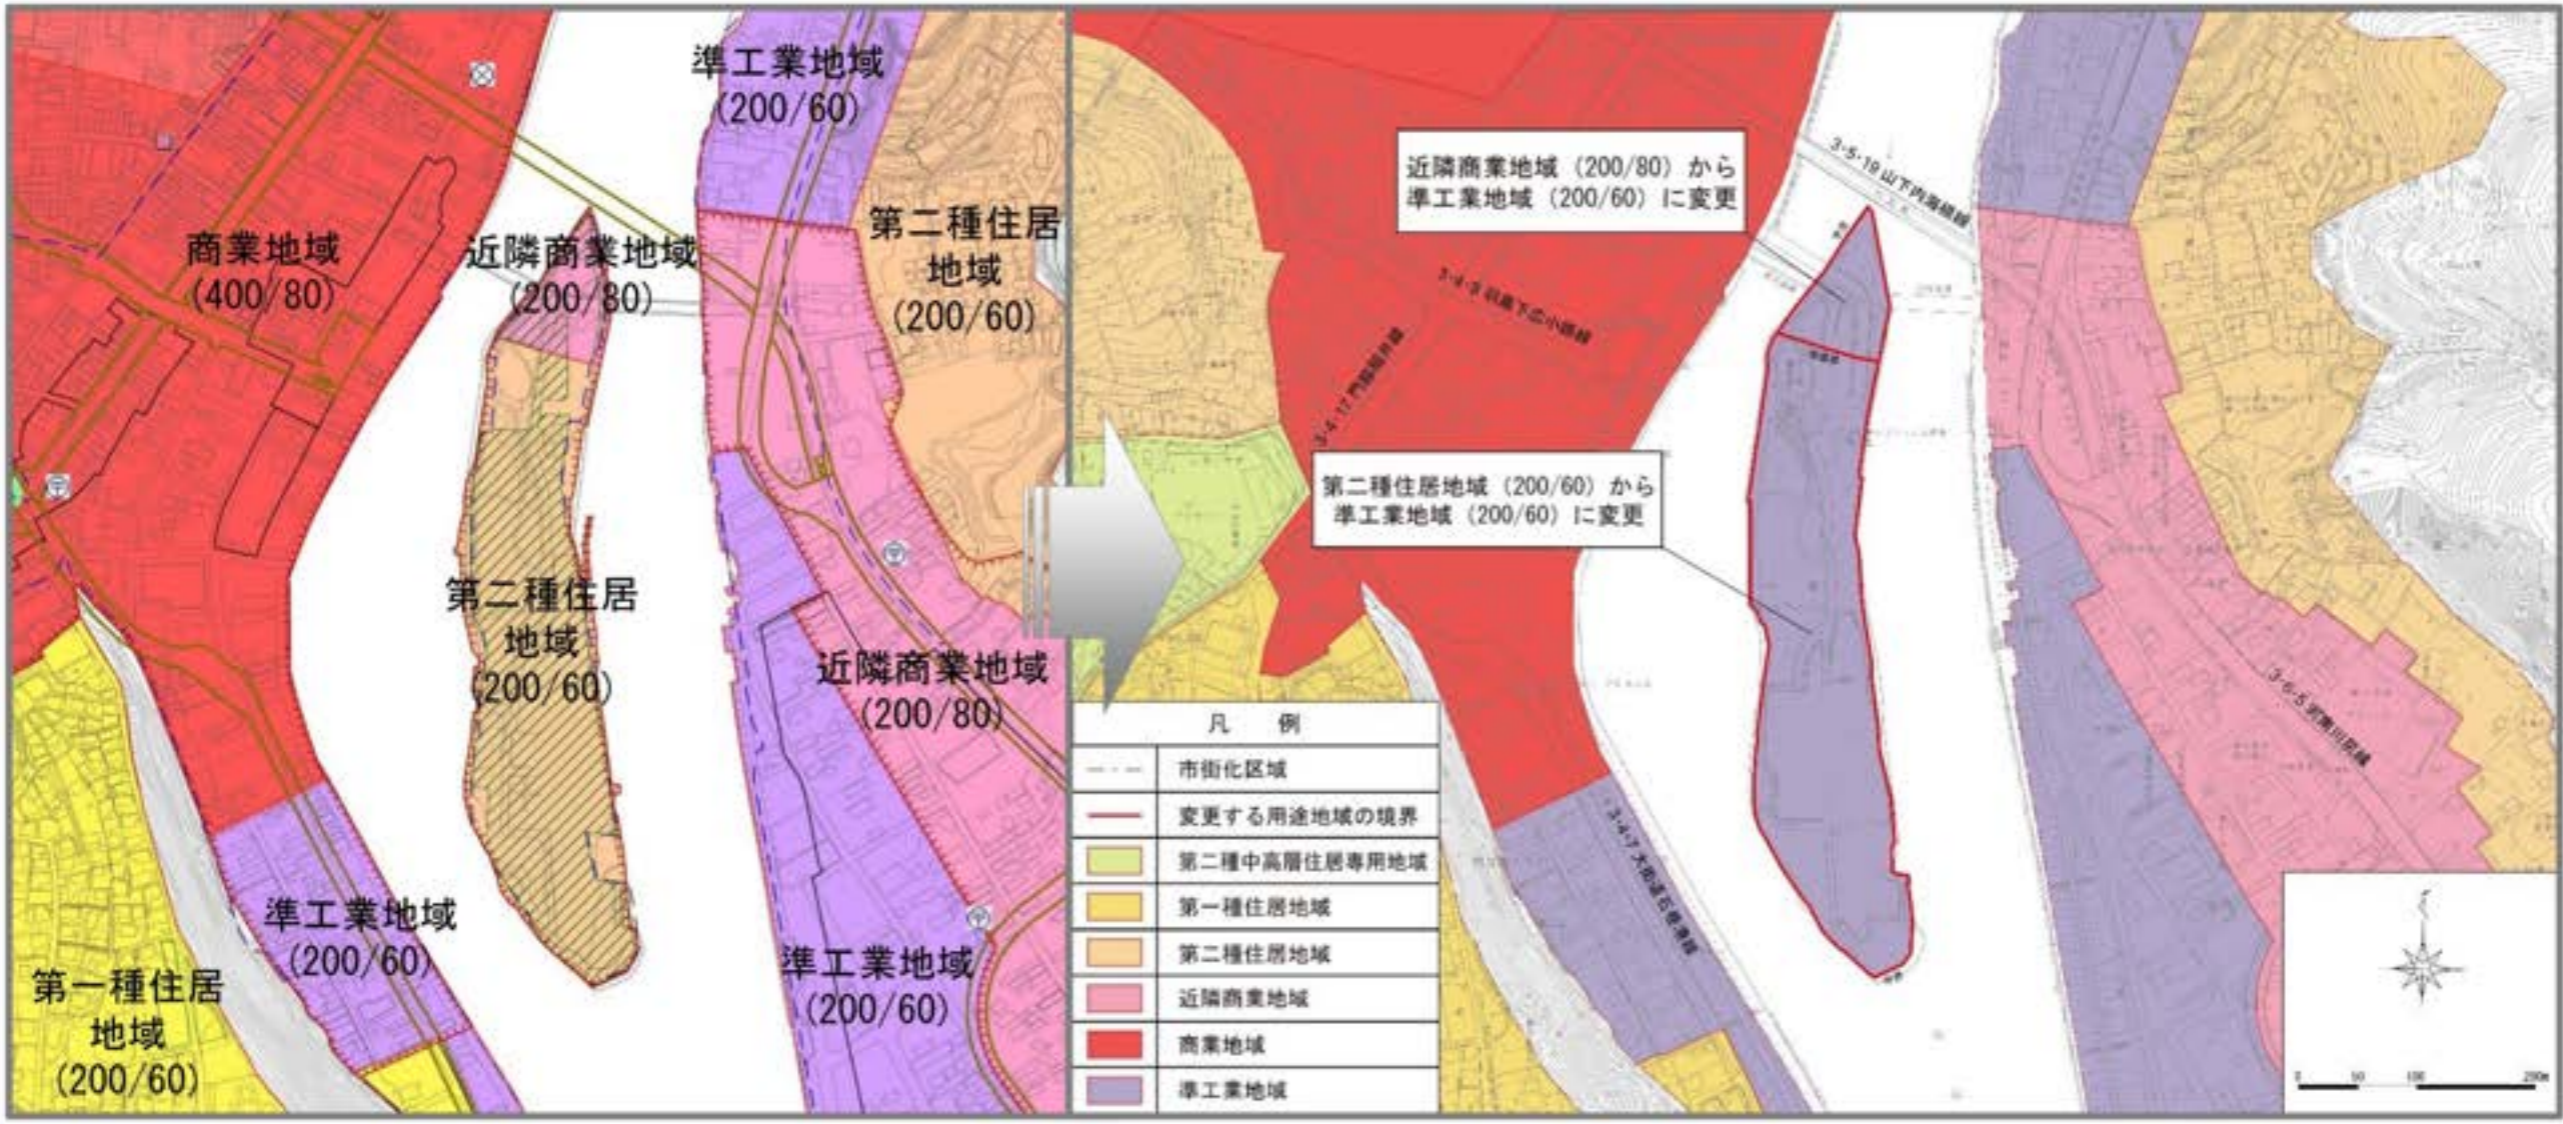

石巻広域都市計画用途地域の変更 (石巻市決定)

総括図

用途地域を変更する箇所

石巻広域都市計画用途地域の変更 (石巻市決定) 【参考図書】
 茜平地区 新旧用途地域対照図

【変更前】

【変更後】

石巻広域都市計画用途地域の変更 (石巻市決定) 南浜地区 新旧用途地域対照図 【参考図書】

【変更前】

【変更後】

石巻広域都市計画用途地域の変更（石巻市決定）
 中瀬地区 新旧用途地域対照図 【参考図書】

【変更前】

【変更後】

石巻広域都市計画用途地域の変更（石巻市決定）
 湊地区 新旧用途地域対照図 【参考図書】

【変更前】

【変更後】

石巻広域都市計画用途地域の変更（石巻市決定）
 魚町地区 新旧用途地域対照図 【参考図書】

【変更前】

【変更後】

石巻広域都市計画用途地域の変更 (石巻市決定) 【参考図書】
 渡波地区 新旧用途地域対照図

【変更前】

【変更後】