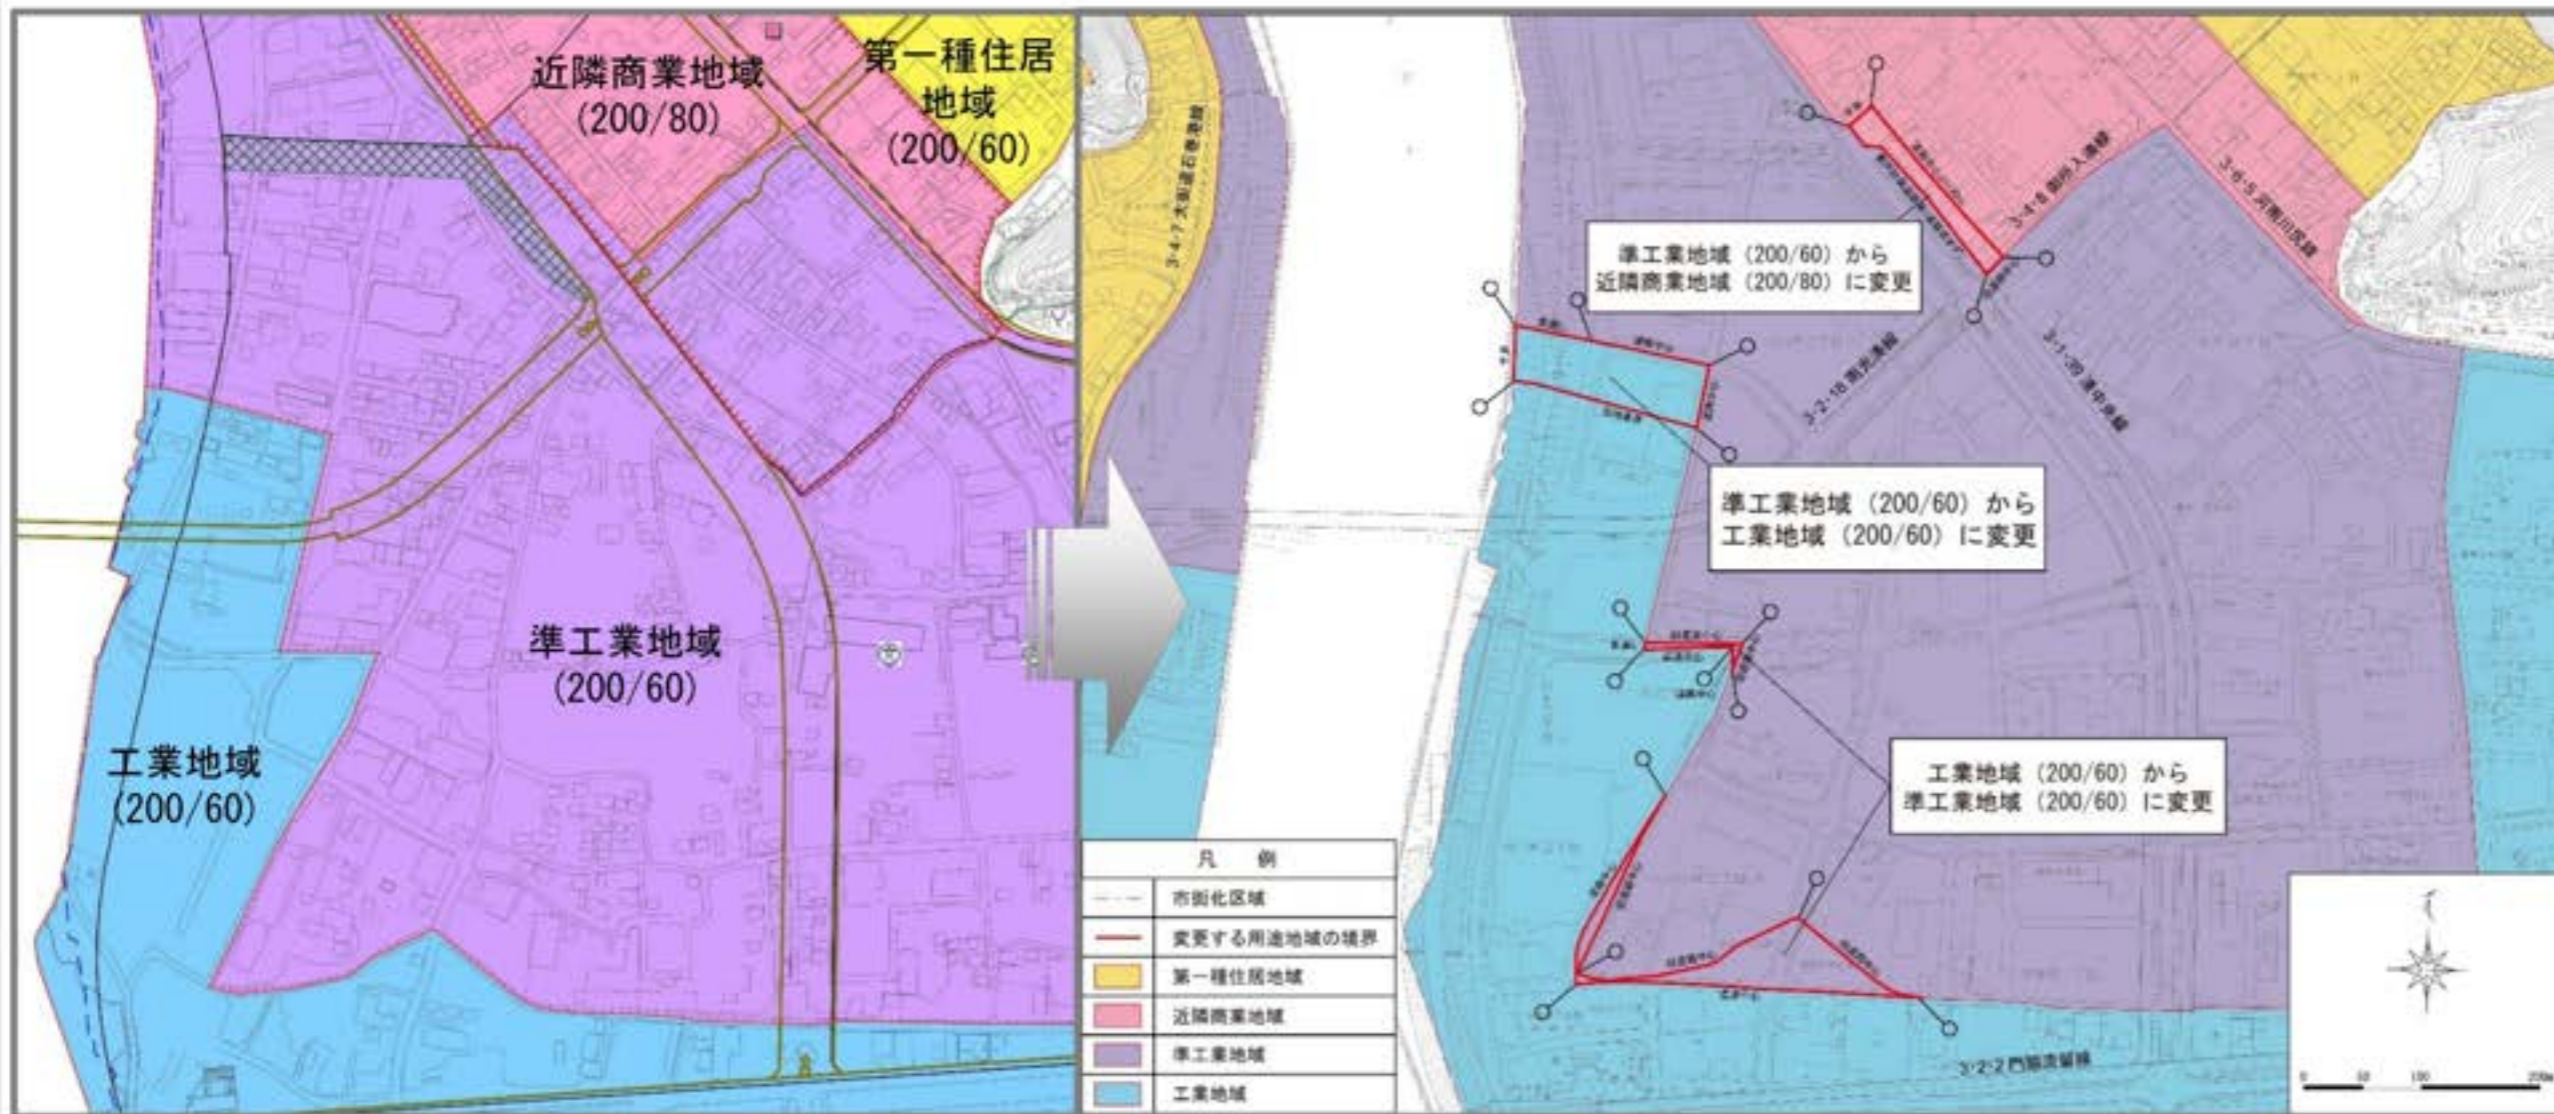

【変更後】

石巻広域都市計画用途地域の変更（石巻市決定）
 中瀬地区 新旧用途地域対照図 【参考図書】

【変更前】

【変更後】

石巻広域都市計画用途地域の変更（石巻市決定）
 湊地区 新旧用途地域対照図 【参考図書】

【変更前】

【変更後】

石巻広域都市計画用途地域の変更（石巻市決定）
 魚町地区 新旧用途地域対照図 【参考図書】

【変更前】

【変更後】

石巻広域都市計画用途地域の変更 (石巻市決定) 【参考図書】
 渡波地区 新旧用途地域対照図

【変更前】

【変更後】