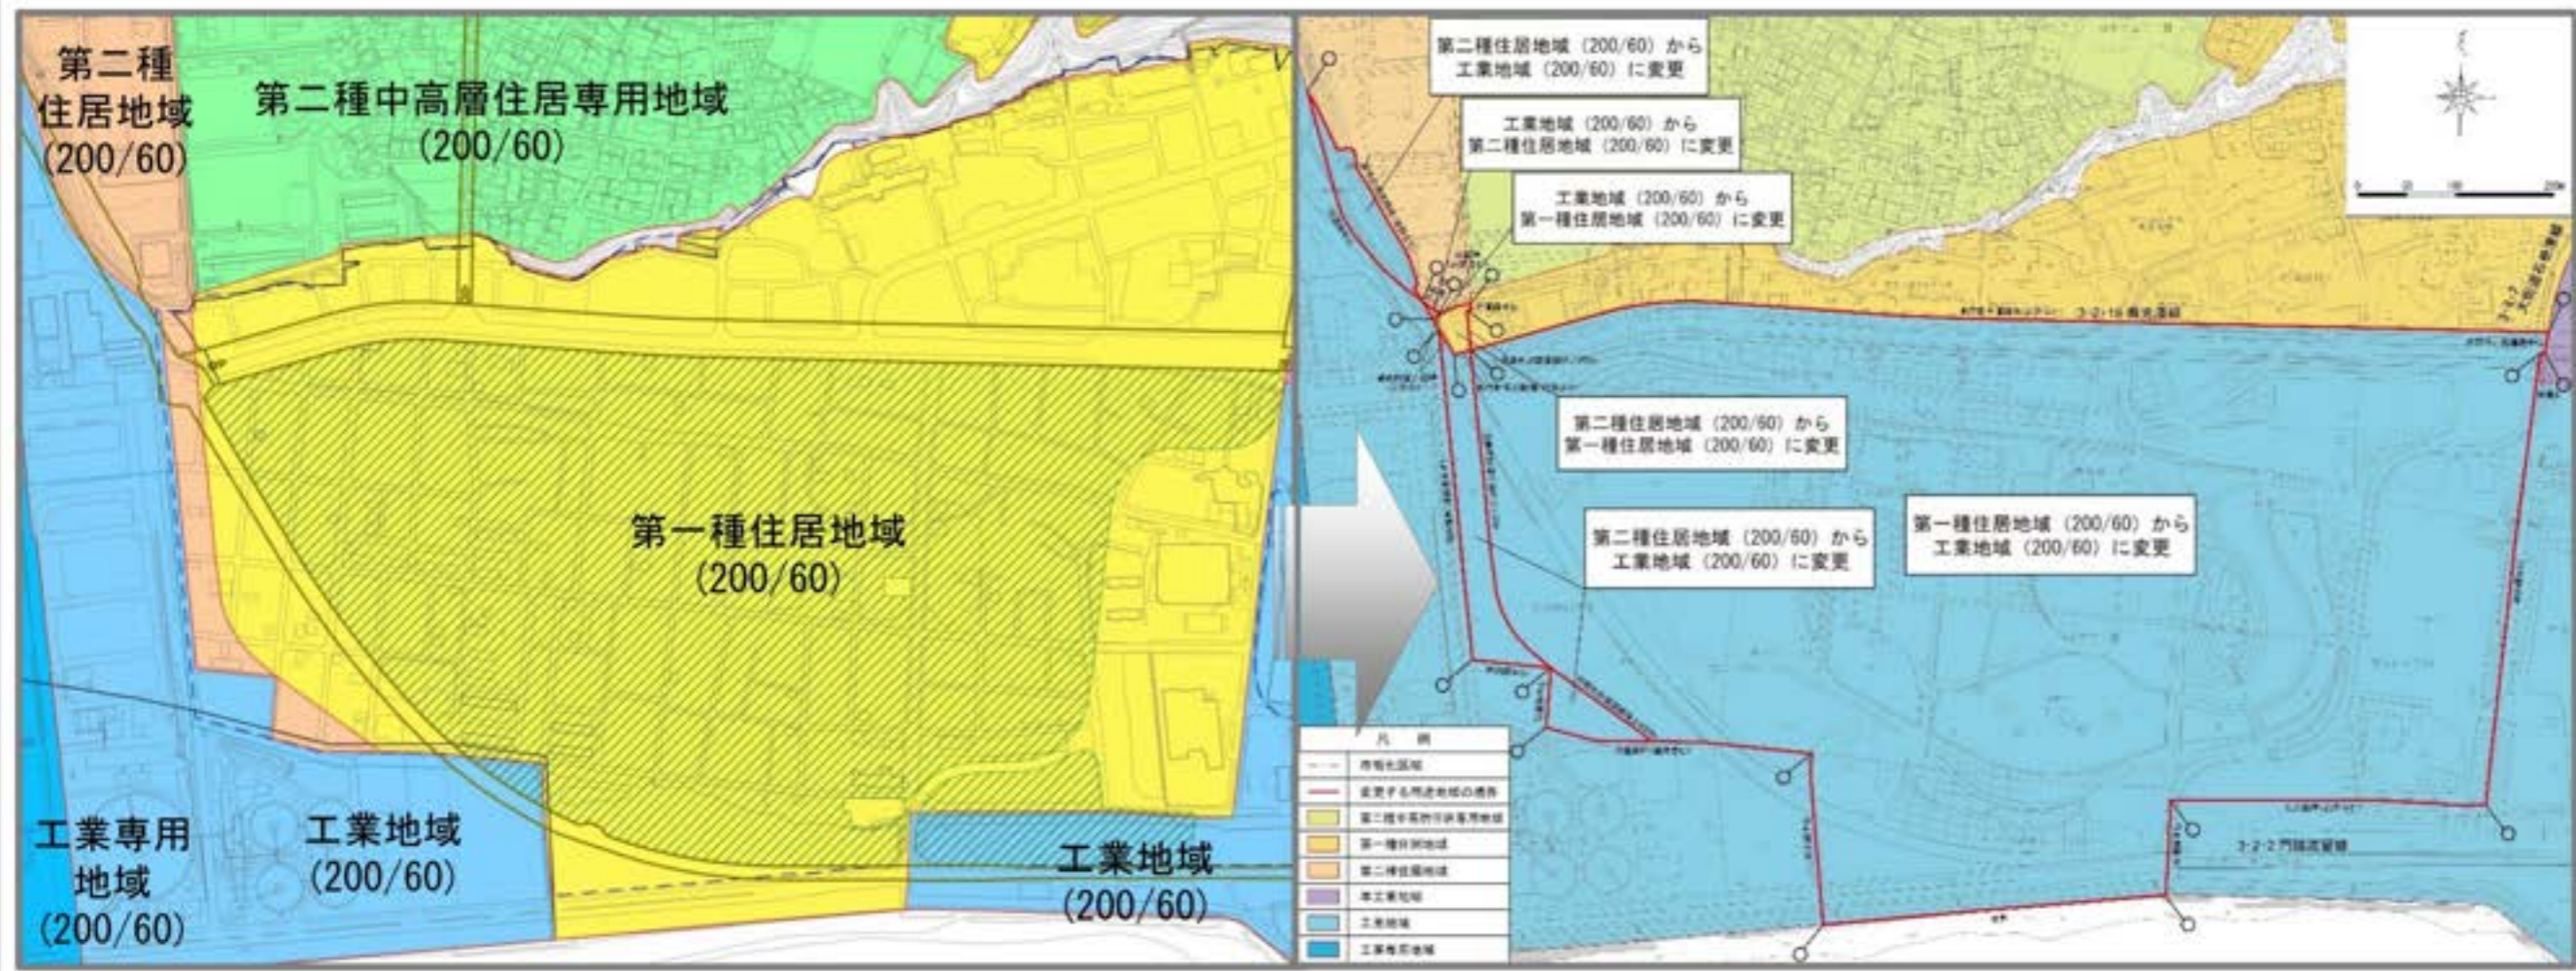

石巻広域都市計画用途地域の変更 (石巻市決定)

総括図

用途地域を変更する箇所

石巻広域都市計画用途地域の変更 (石巻市決定) 【参考図書】
 茜平地区 新旧用途地域対照図

【変更前】

【変更後】

石巻広域都市計画用途地域の変更 (石巻市決定) 南浜地区 新旧用途地域対照図 【参考図書】

【変更前】

【変更後】

石巻広域都市計画用途地域の変更（石巻市決定）
 中瀬地区 新旧用途地域対照図 【参考図書】

【変更前】

【変更後】

石巻広域都市計画用途地域の変更（石巻市決定）
 湊地区 新旧用途地域対照図 【参考図書】

【変更前】

【変更後】

石巻広域都市計画用途地域の変更（石巻市決定）
 魚町地区 新旧用途地域対照図 【参考図書】

【変更前】

【変更後】

石巻広域都市計画用途地域の変更 (石巻市決定) 【参考図書】
 渡波地区 新旧用途地域対照図

【変更前】

【変更後】