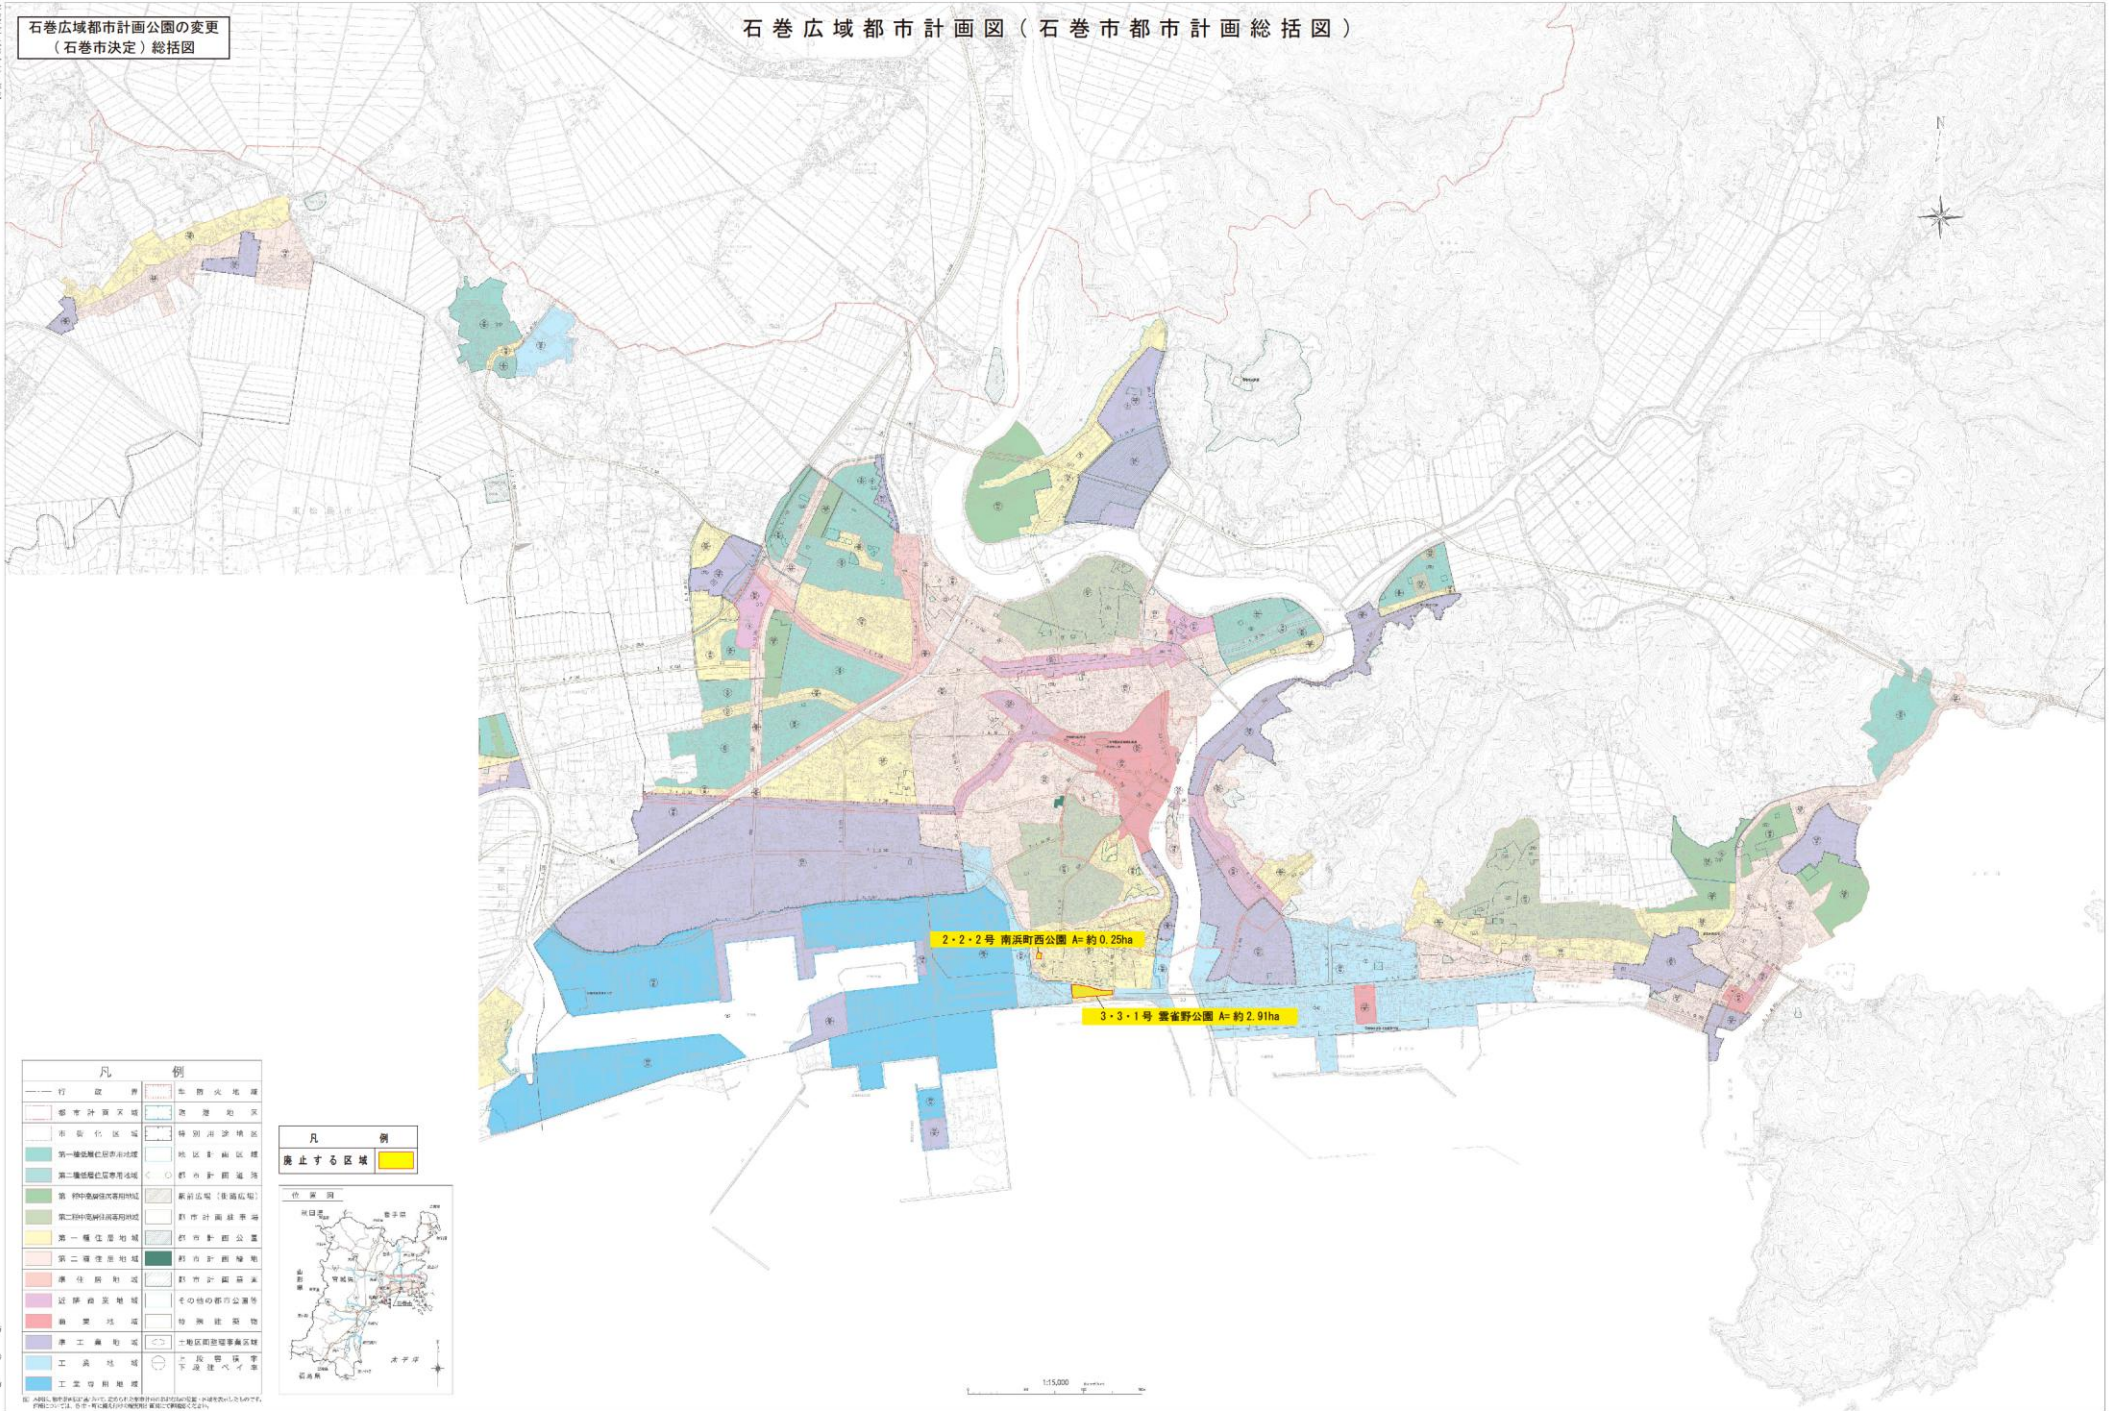

石巻広域都市計画公園の変更
(石巻市決定)総括図

石巻広域都市計画図(石巻市都市計画総括図)

凡	例
行政界	準防火地域
都市計画区域	建設地区
市街化区域	特別用途地区
第一種住居地域	地区計画区域
第二種住居地域	都市計画道路
第三種住居地域	駅前広場(集積広場)
第一種工業地域	都市計画緑地
第二種工業地域	都市計画緑地
準工業地域	都市計画緑地
工業地域	中心部の都市公園等
工業特別地域	特別用途地
	土地区画整理事業区域
	広域保護管下施設パイプ

凡	例
廃止する区域	

位置図