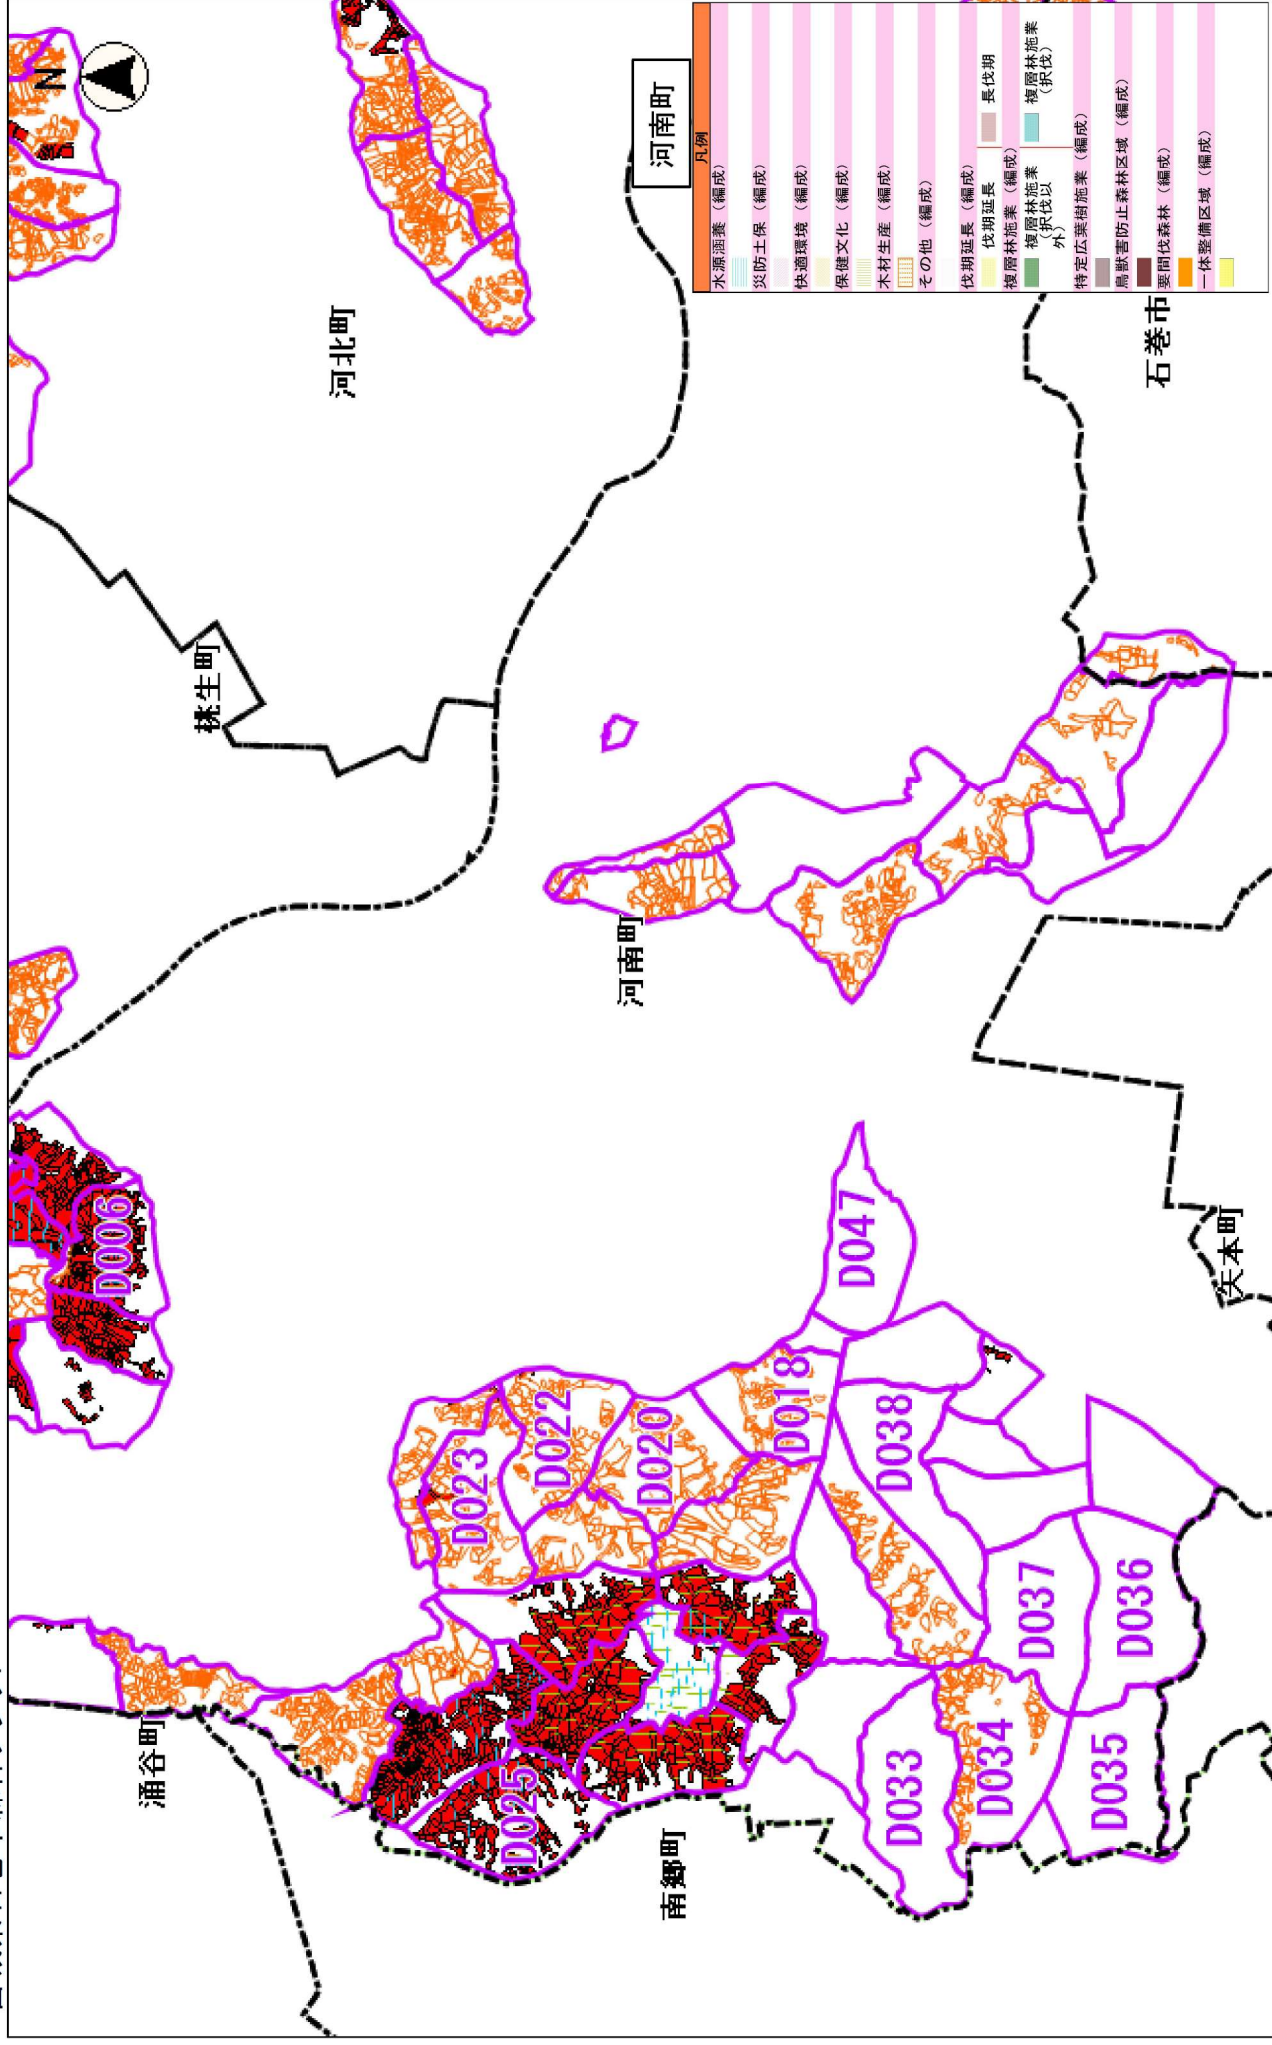

宮城県石巻市森林クラウド

石巻

凡例	
	水源涵養 (編成)
	防災土保 (編成)
	快適環境 (編成)
	保健文化 (編成)
	木材生産 (編成)
	その他 (編成)
	伐期延長 (編成)
	伐期延長
	複層林施業 (編成)
	複層林施業 (択伐)
	複層林施業 (択伐以外)
	特定広葉樹施業 (編成)
	鳥獣害防止森林区域 (編成)
	要間伐森林 (編成)
	一体整備区域 (編成)

縮尺 1 : 50000

縮尺 1 : 50000

縮尺 1 : 50000

宮城県石巻市森林クラウド

縮尺 1 : 50000