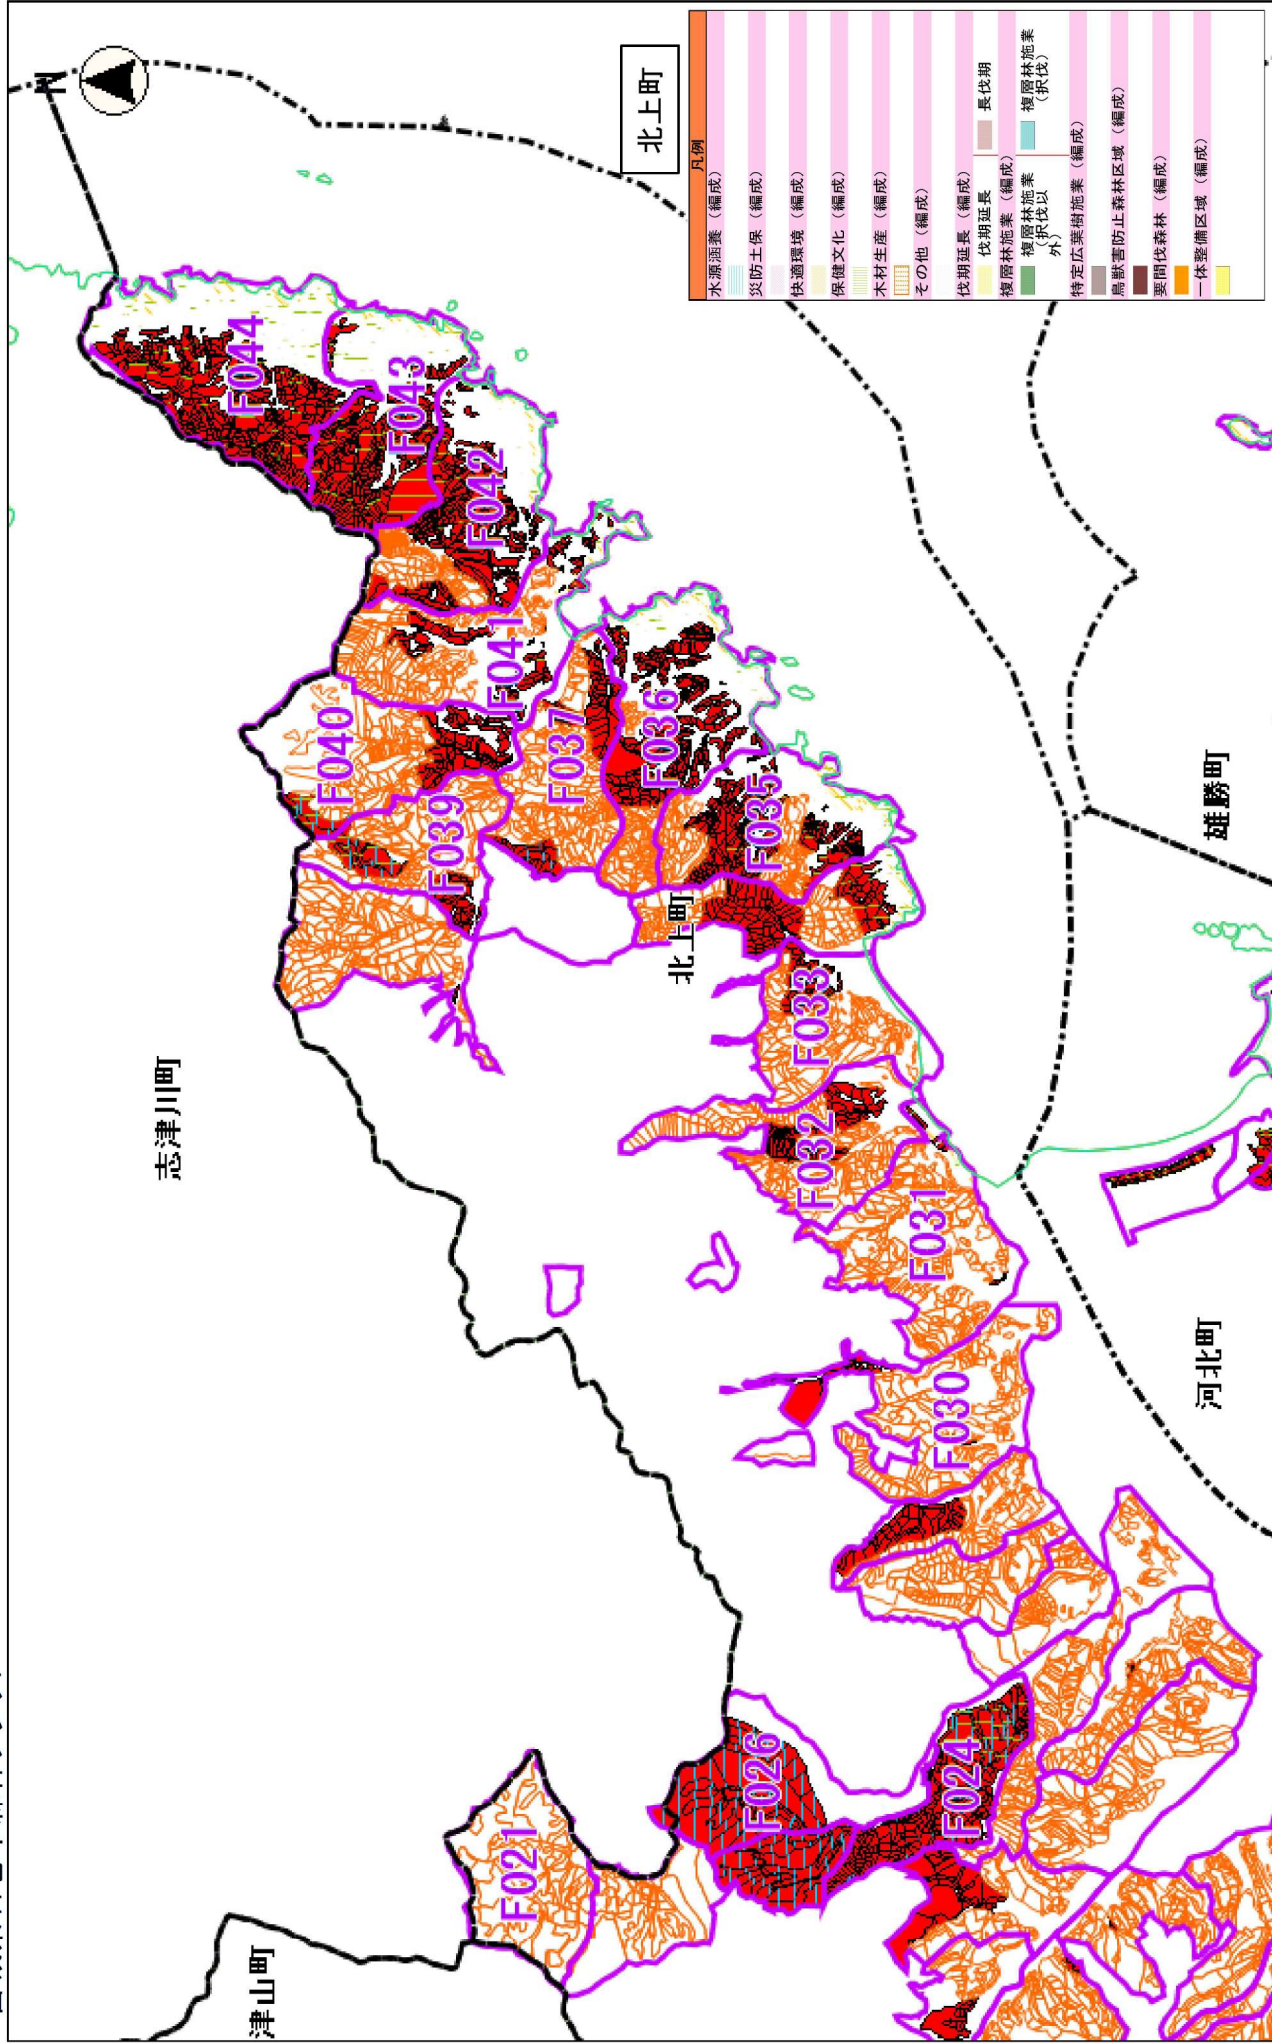

宮城県石巻市森林クラウド

石巻

凡例	
	水源涵養 (編成)
	防災土保 (編成)
	快適環境 (編成)
	保健文化 (編成)
	木材生産 (編成)
	その他 (編成)
	伐期延長 (編成)
	伐期延長
	複層林施業 (編成)
	複層林施業 (択伐)
	複層林施業 (択伐以外)
	特定広葉樹施業 (編成)
	鳥獣害防止森林区域 (編成)
	要間伐森林 (編成)
	一体整備区域 (編成)

縮尺 1 : 50000

縮尺 1 : 50000

縮尺 1 : 50000

宮城県石巻市森林クラウド

縮尺 1 : 50000