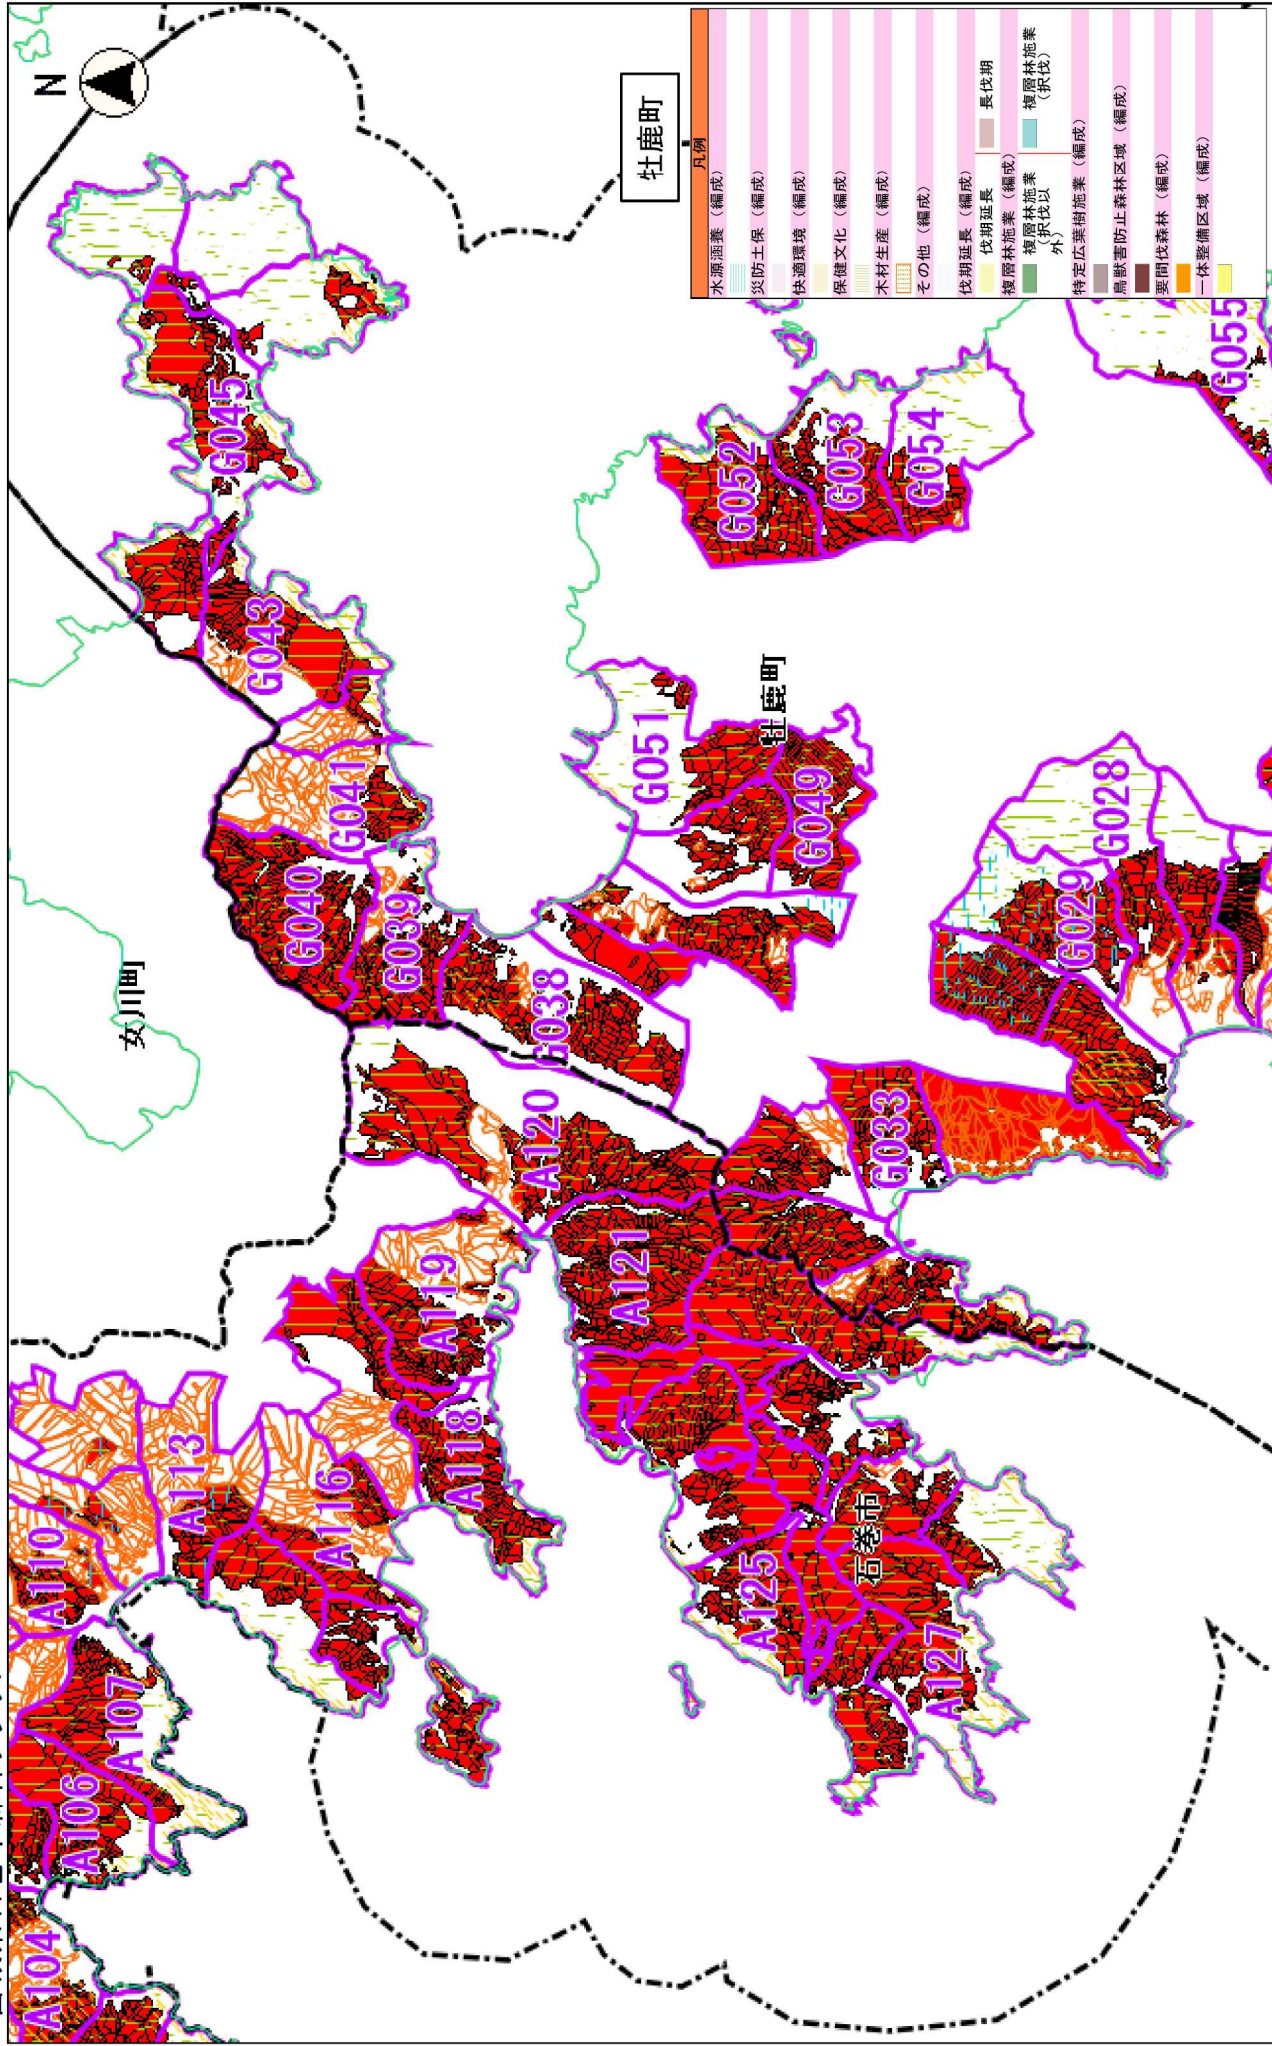

宮城県石巻市森林クラウド

石巻

凡例	
	水源涵養 (編成)
	防災土保 (編成)
	快適環境 (編成)
	保健文化 (編成)
	木材生産 (編成)
	その他 (編成)
	伐期延長 (編成)
	伐期延長
	複層林施業 (編成)
	複層林施業 (択伐)
	複層林施業 (択伐以外)
	特定広葉樹施業 (編成)
	鳥獣害防止森林区域 (編成)
	要間伐森林 (編成)
	一体整備区域 (編成)

縮尺 1 : 50000

縮尺 1 : 50000

縮尺 1 : 50000

宮城県石巻市森林クラウド

縮尺 1 : 50000