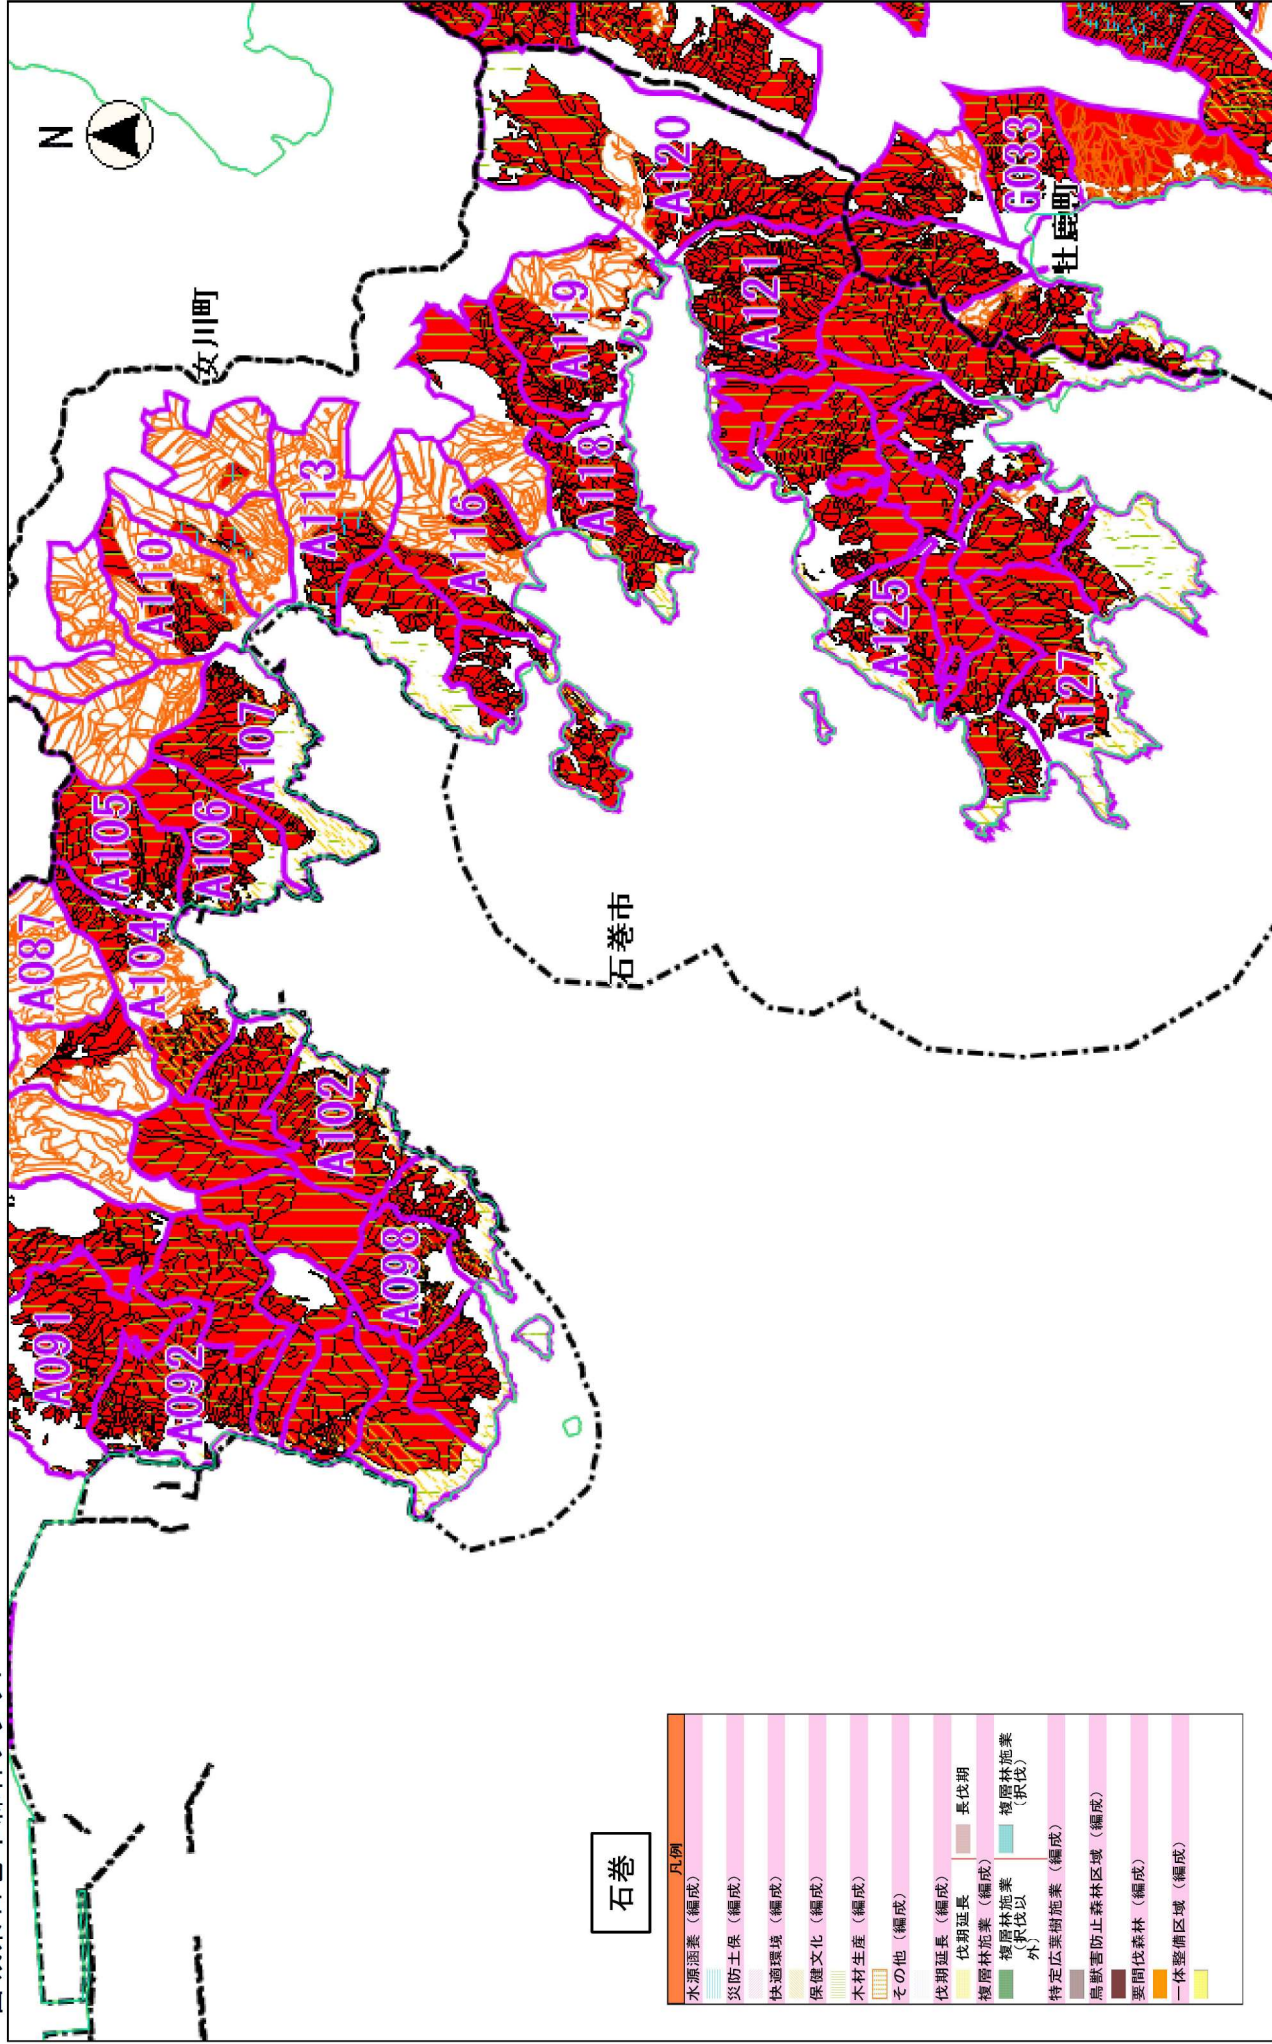

宮城県石巻市森林クラウド

石巻

凡例	
	水源涵養 (編成)
	防災土保 (編成)
	快適環境 (編成)
	保健文化 (編成)
	木材生産 (編成)
	その他 (編成)
	伐期延長 (編成)
	伐期延長
	複層林施業 (編成)
	複層林施業 (択伐)
	複層林施業 (択伐以外)
	特定広葉樹施業 (編成)
	鳥獣害防止森林区域 (編成)
	要間伐森林 (編成)
	一体整備区域 (編成)

縮尺 1 : 50000

縮尺 1 : 50000

縮尺 1 : 50000

宮城県石巻市森林クラウド

縮尺 1 : 50000