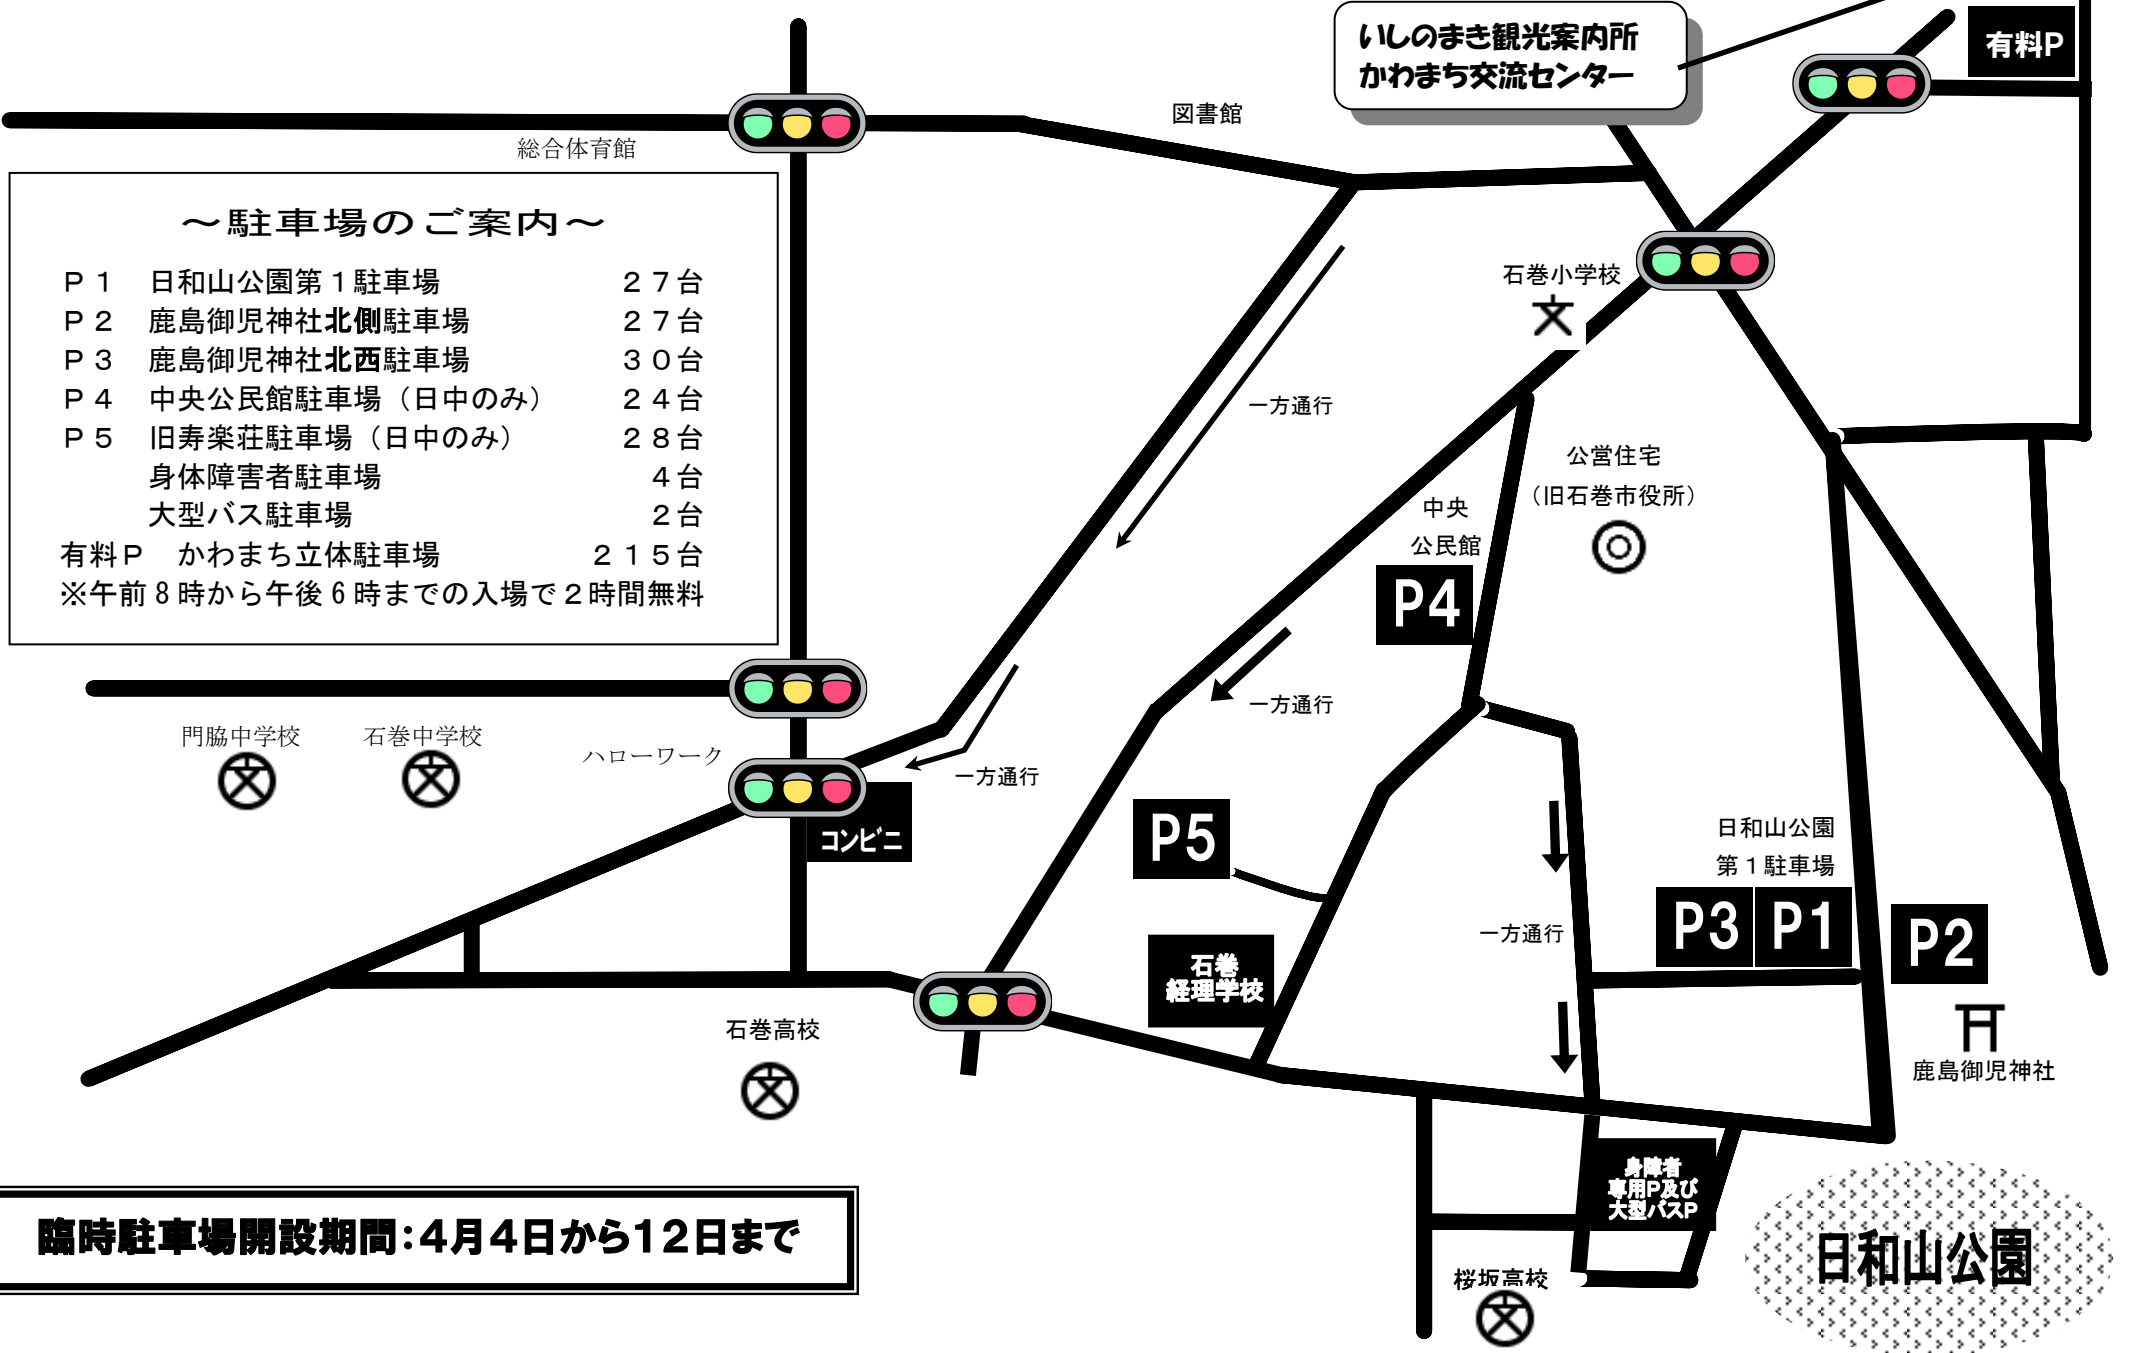

日和山公園観桜期間 臨時駐車場案内図

石巻駅方面

～ 駐車場ののご案内～

- P 1 日和山公園第 1 駐車場 27 台
 - P 2 鹿島御児神社北側駐車場 27 台
 - P 3 鹿島御児神社北西駐車場 30 台
 - P 4 中央公民館駐車場 (日中のみ) 24 台
 - P 5 旧寿楽荘駐車場 (日中のみ) 28 台
 - 身体障害者駐車場 4 台
 - 大型バス駐車場 2 台
 - 有料P かわまち立体駐車場 215 台
- ※午前 8 時から午後 6 時までの入場で 2 時間無料

臨時駐車場開設期間: 4月4日から12日まで