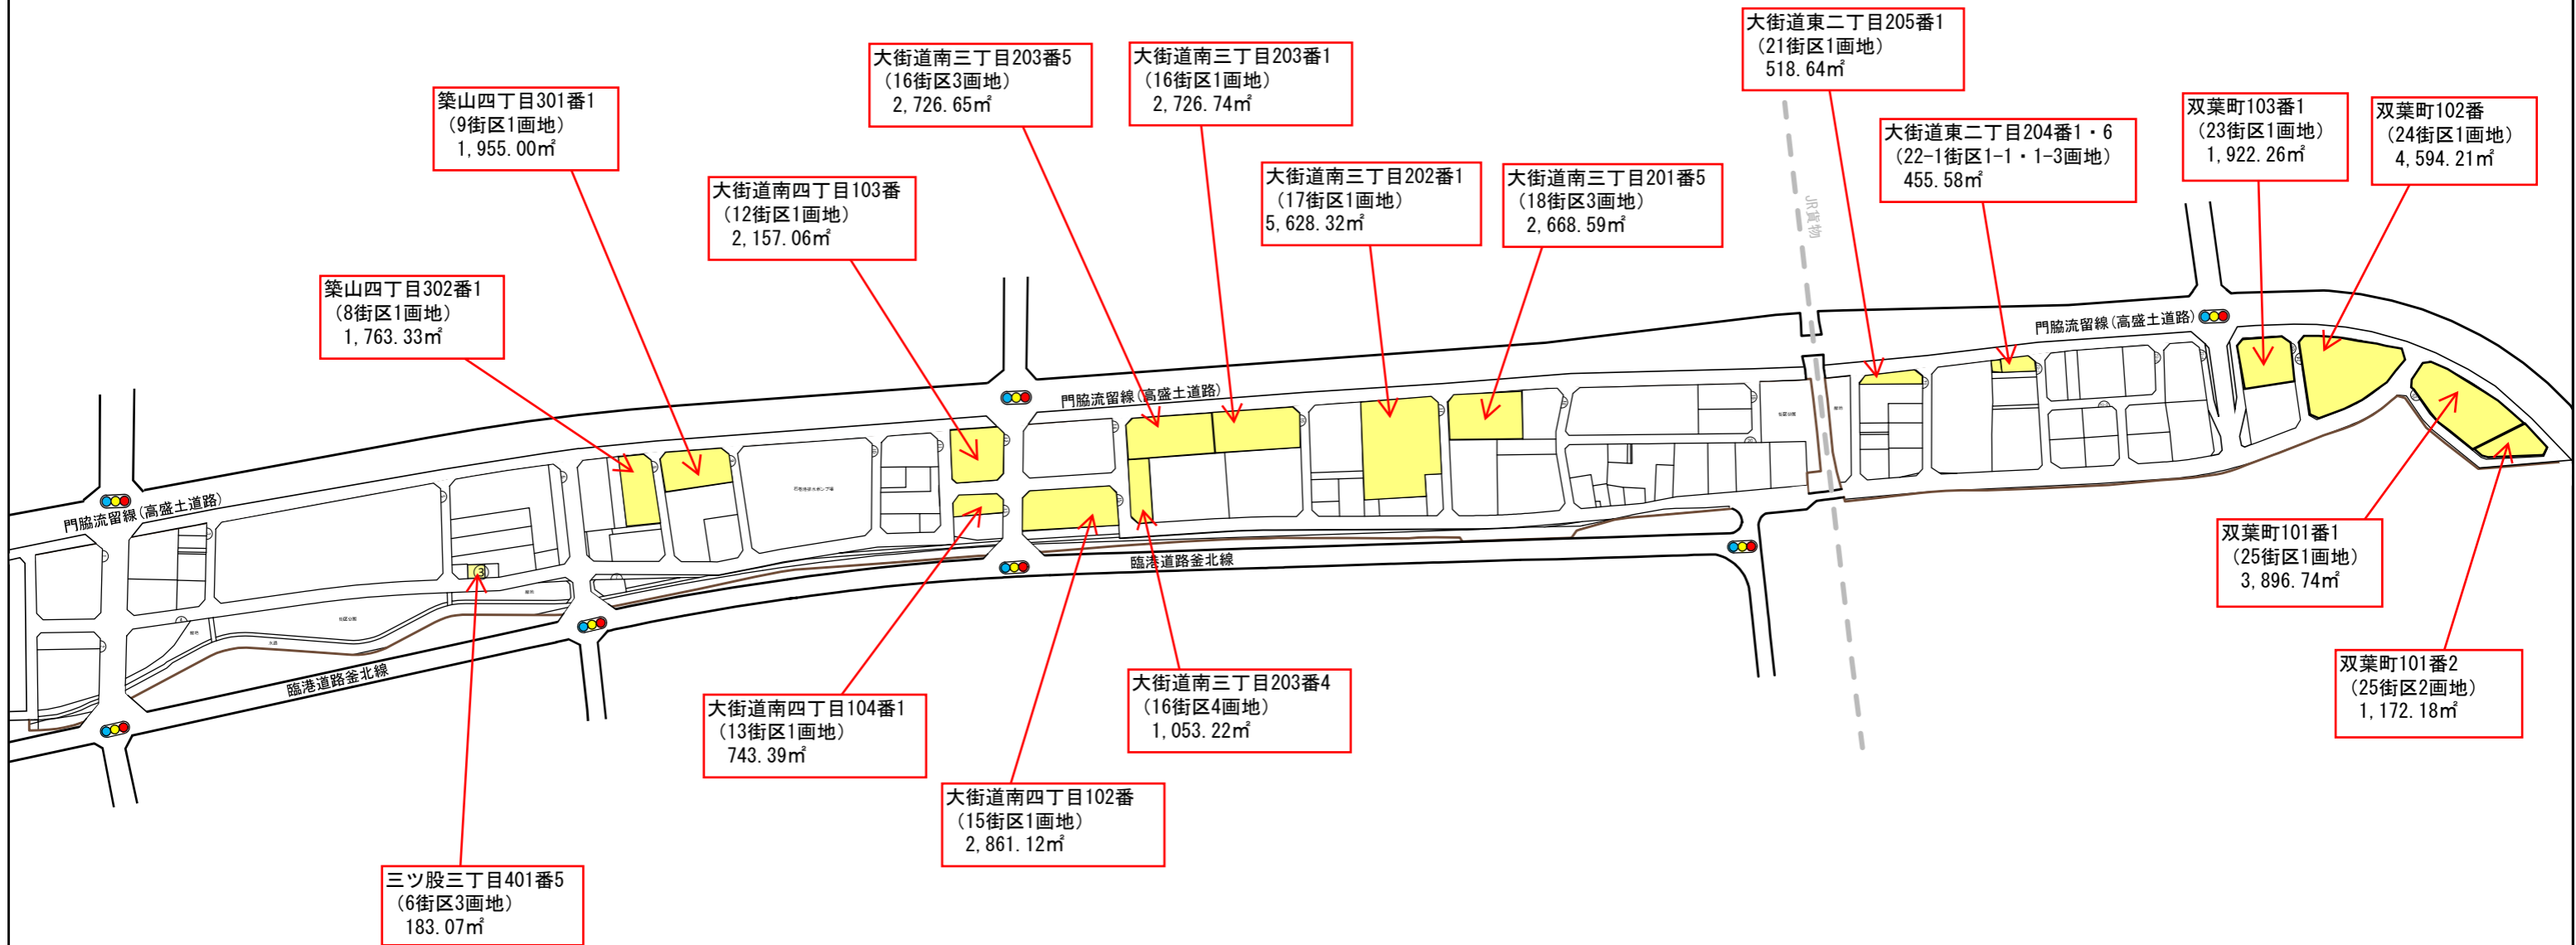

石巻市下釜南部地区産業ゾーン 公募市有地位置図（随時公募）

凡 例	
	施行地区界
	公募市有地