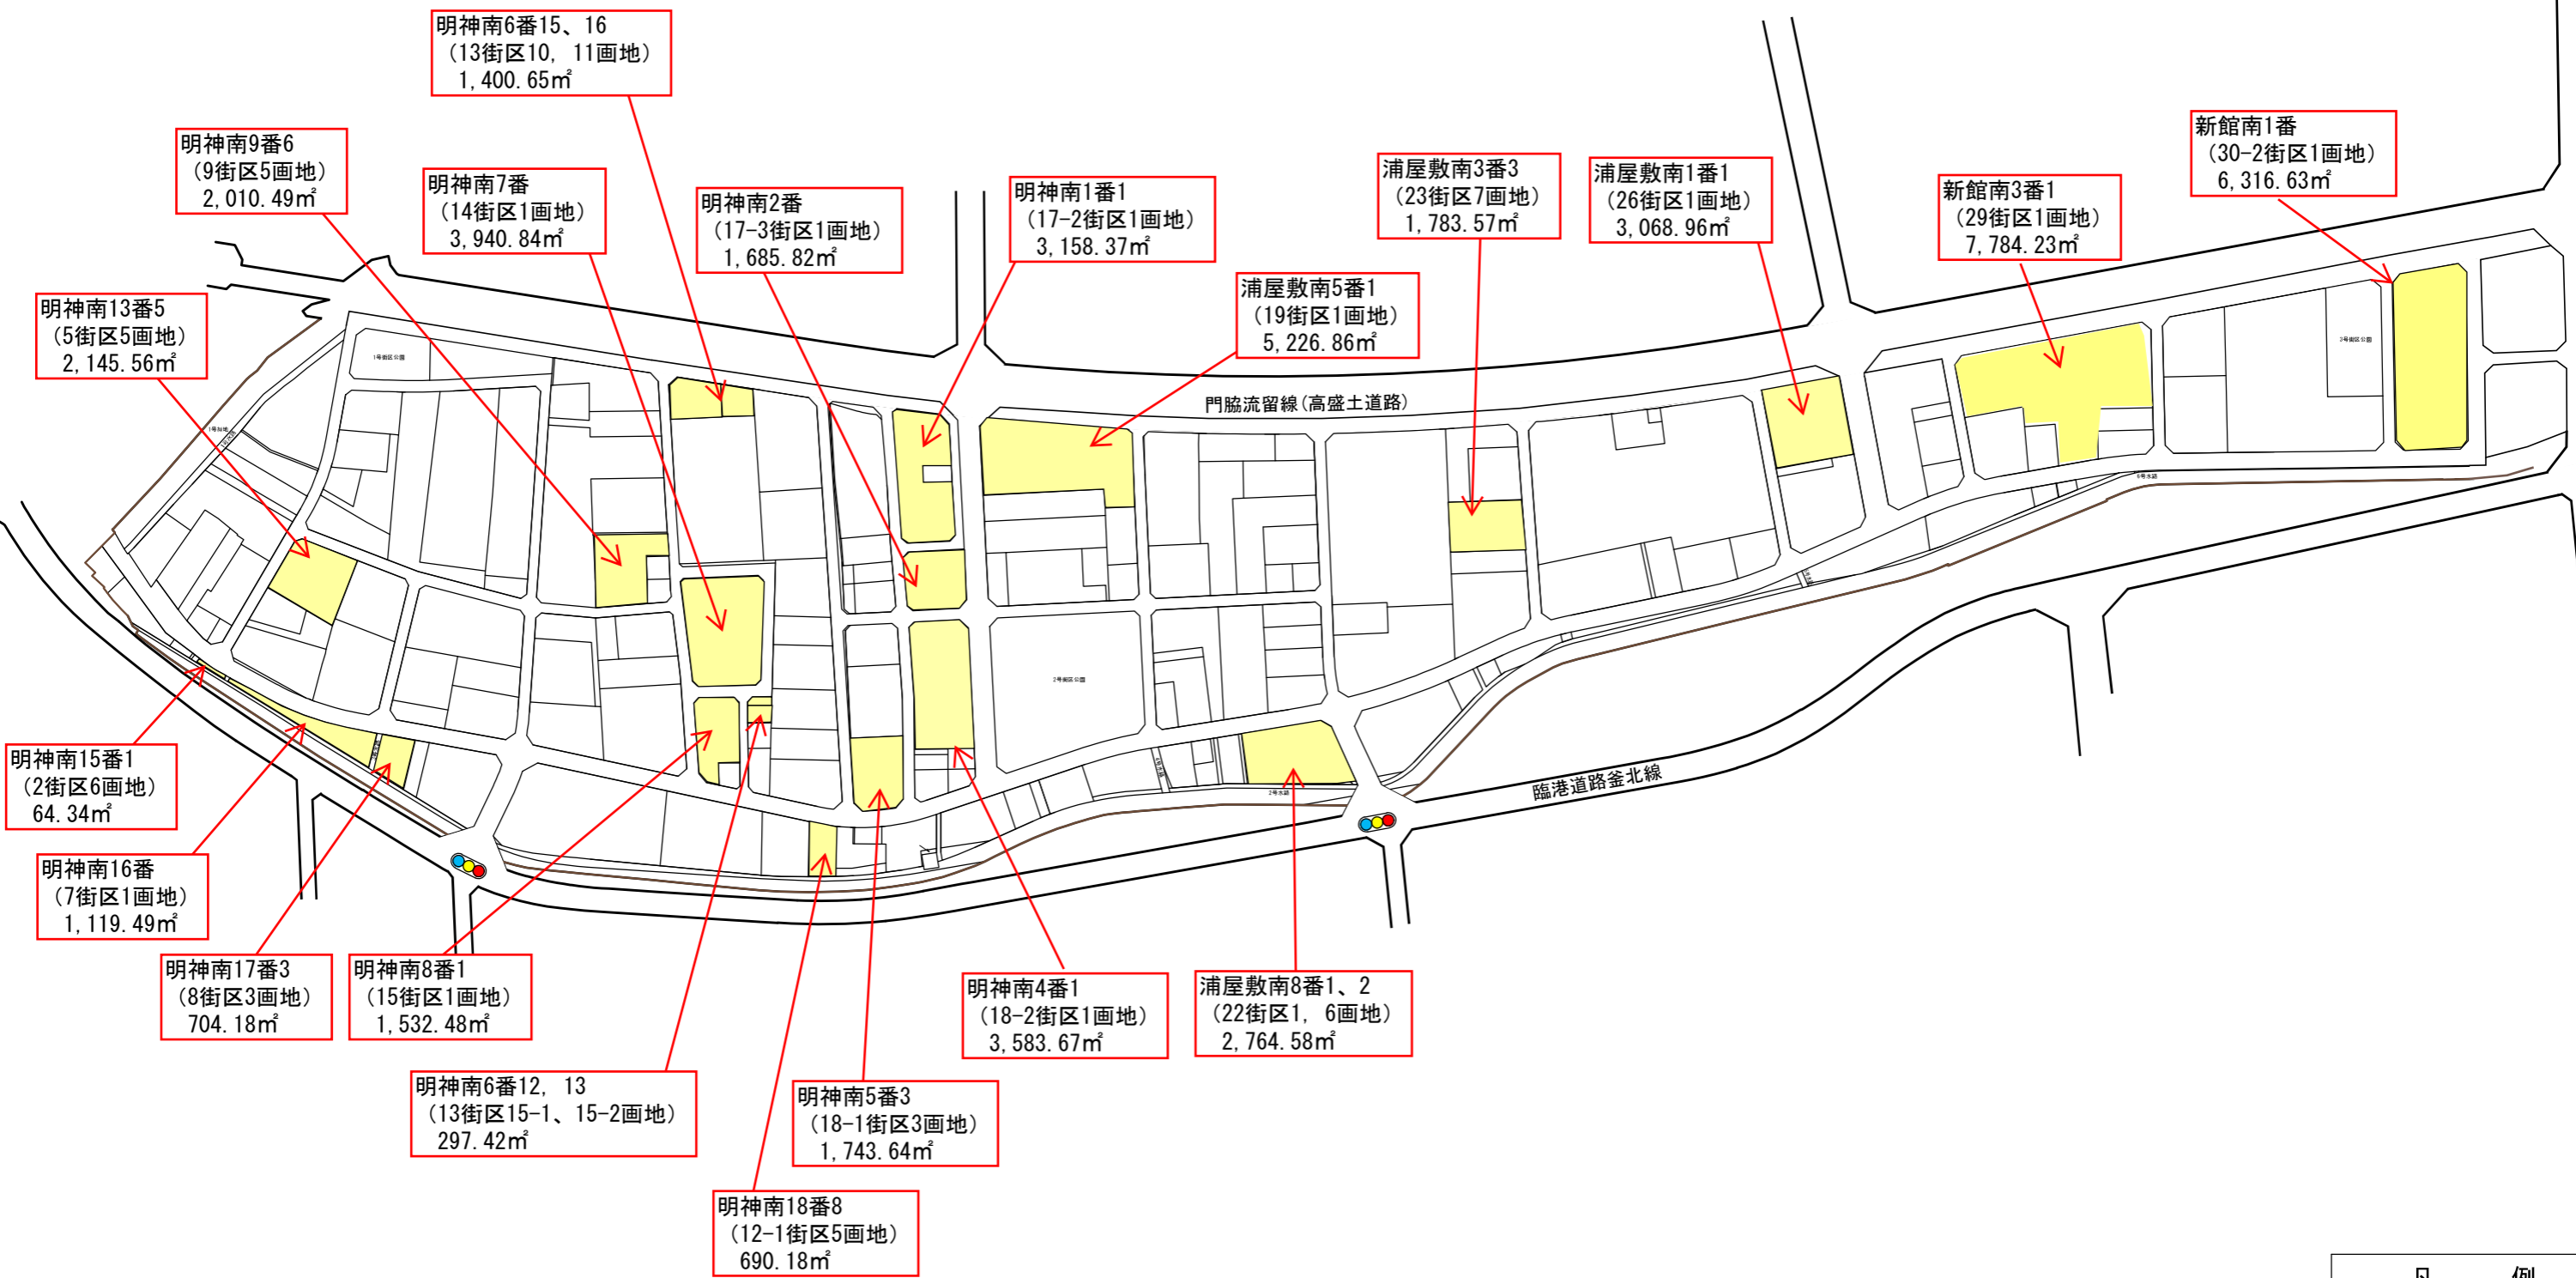

石巻市上釜南部地区産業ゾーン 公募市有地位置図（随時公募）

| 凡 例 | |
|-----|-------|
| | 施行地区界 |
| | 公募市有地 |