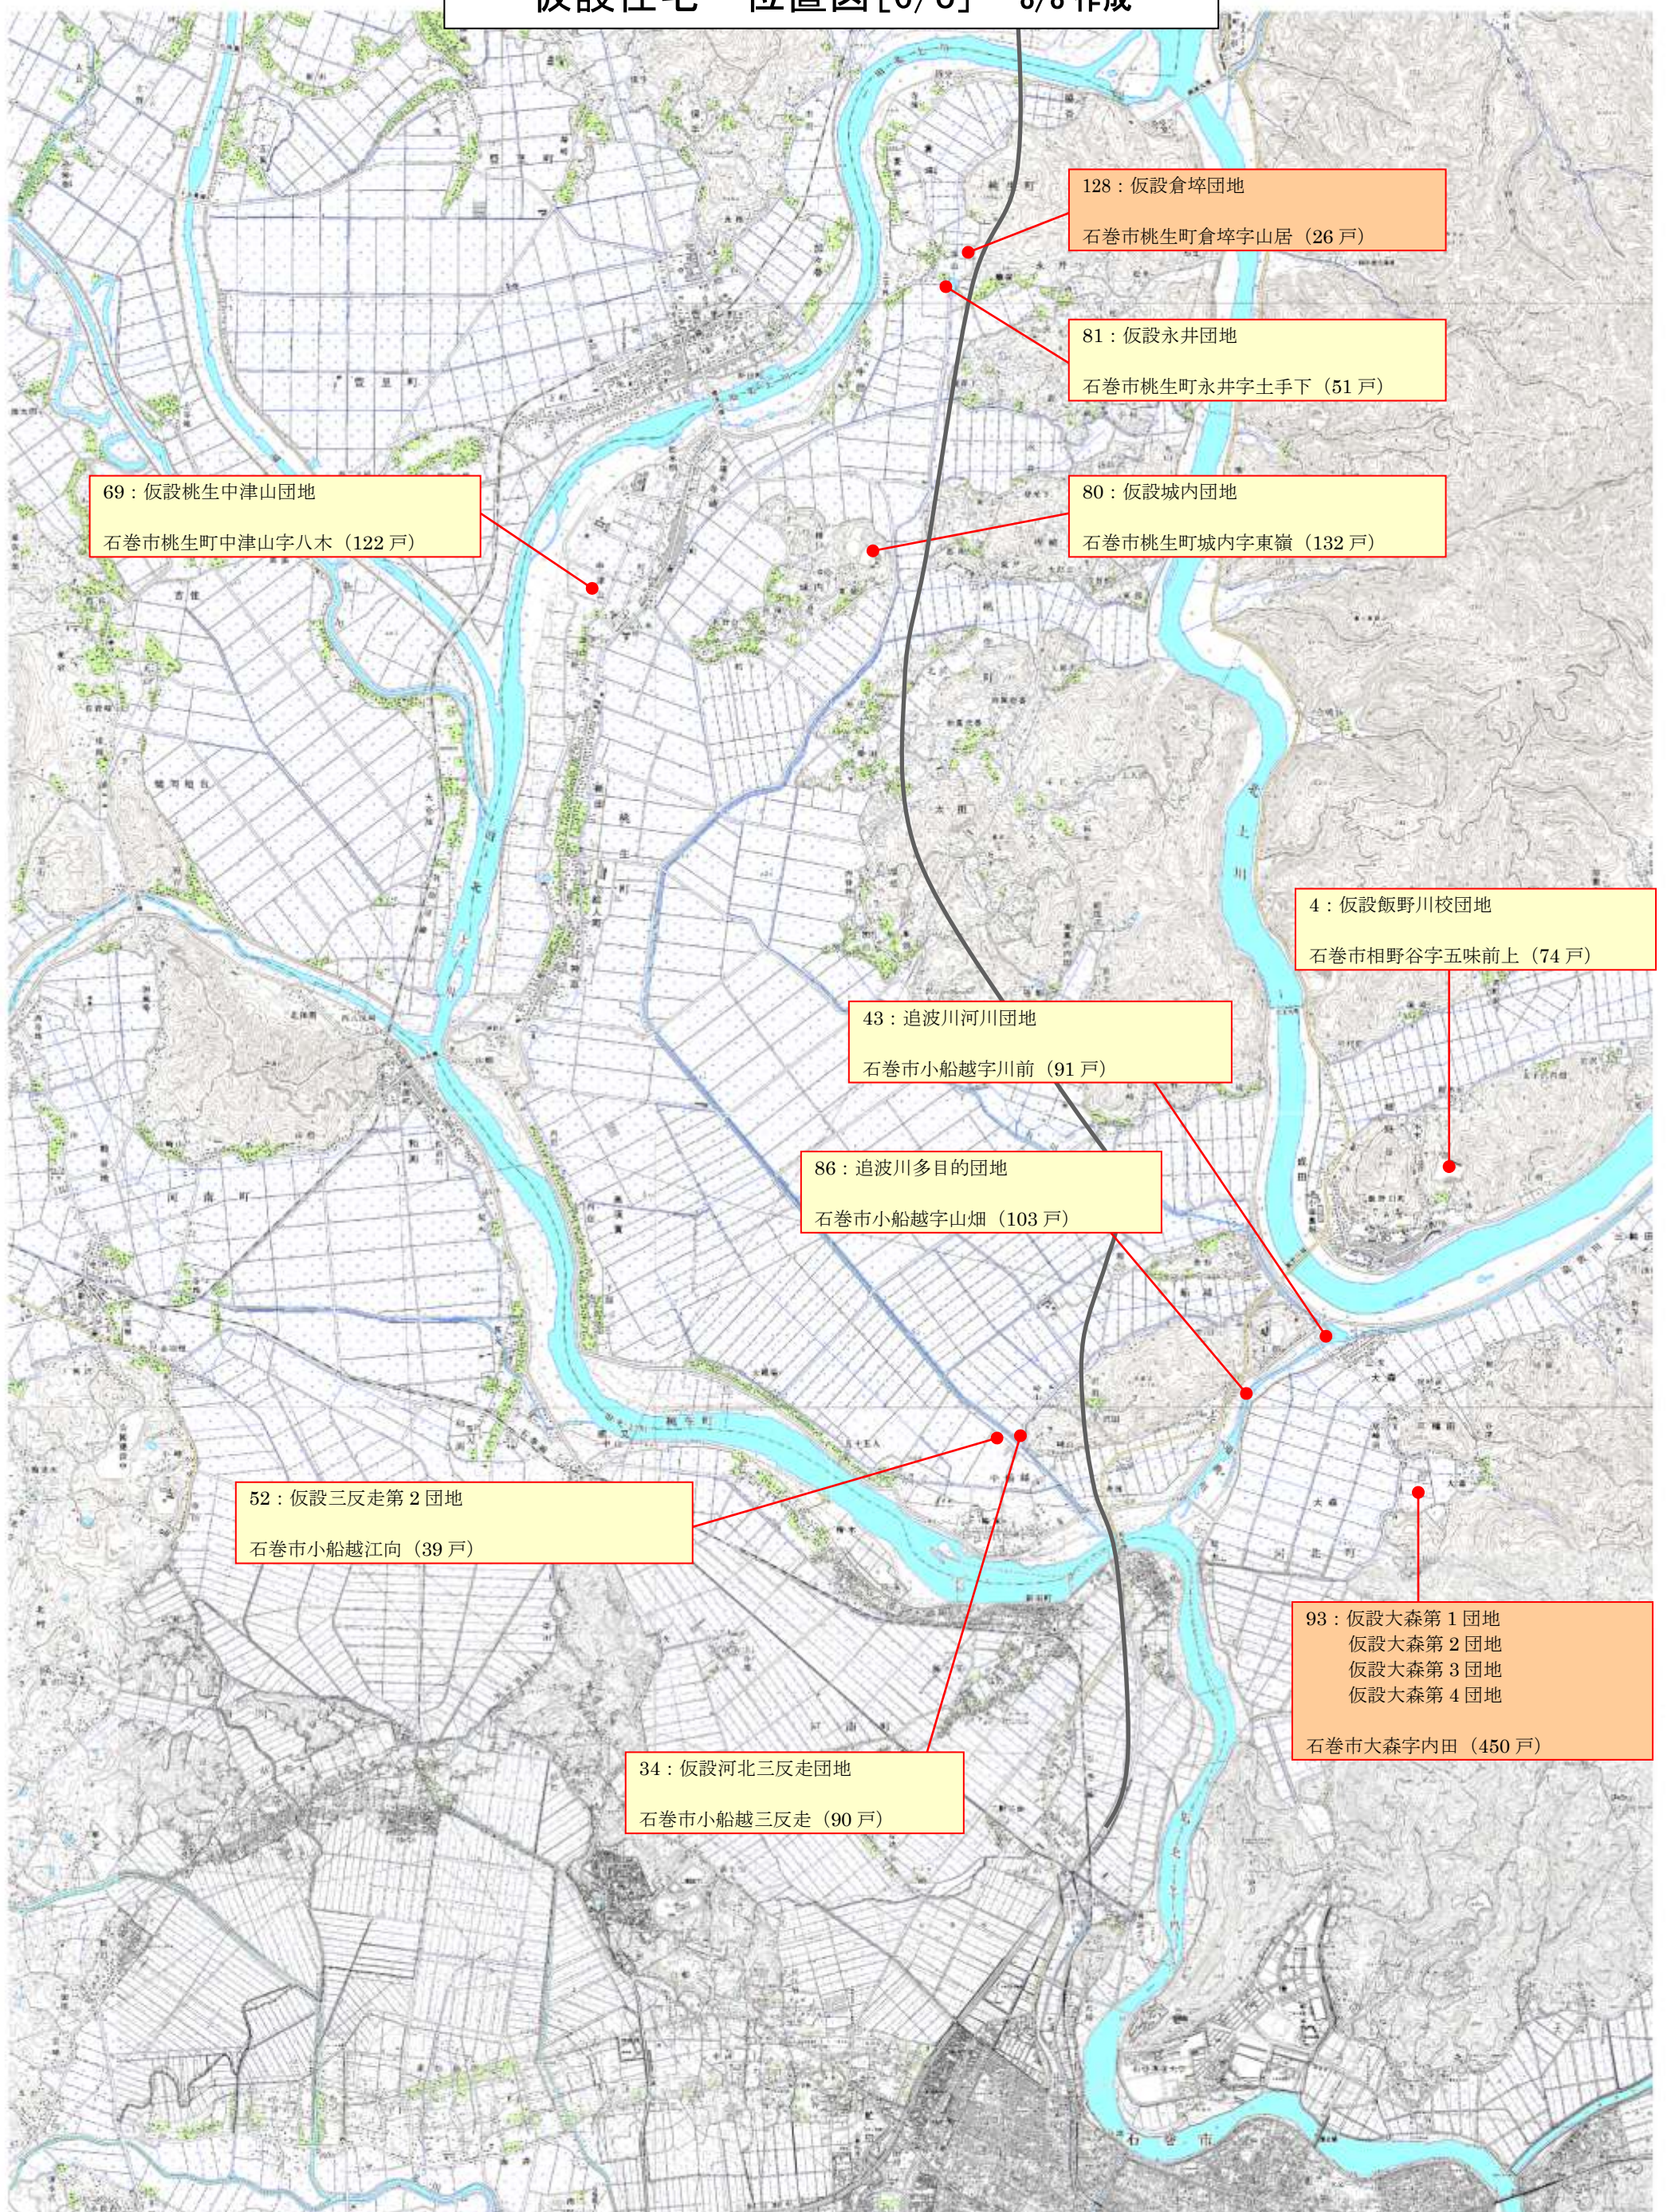

仮設住宅 位置図[6/8] 8/8 作成

0 1 2 3 4 5 km

SCALE: 1/50,000