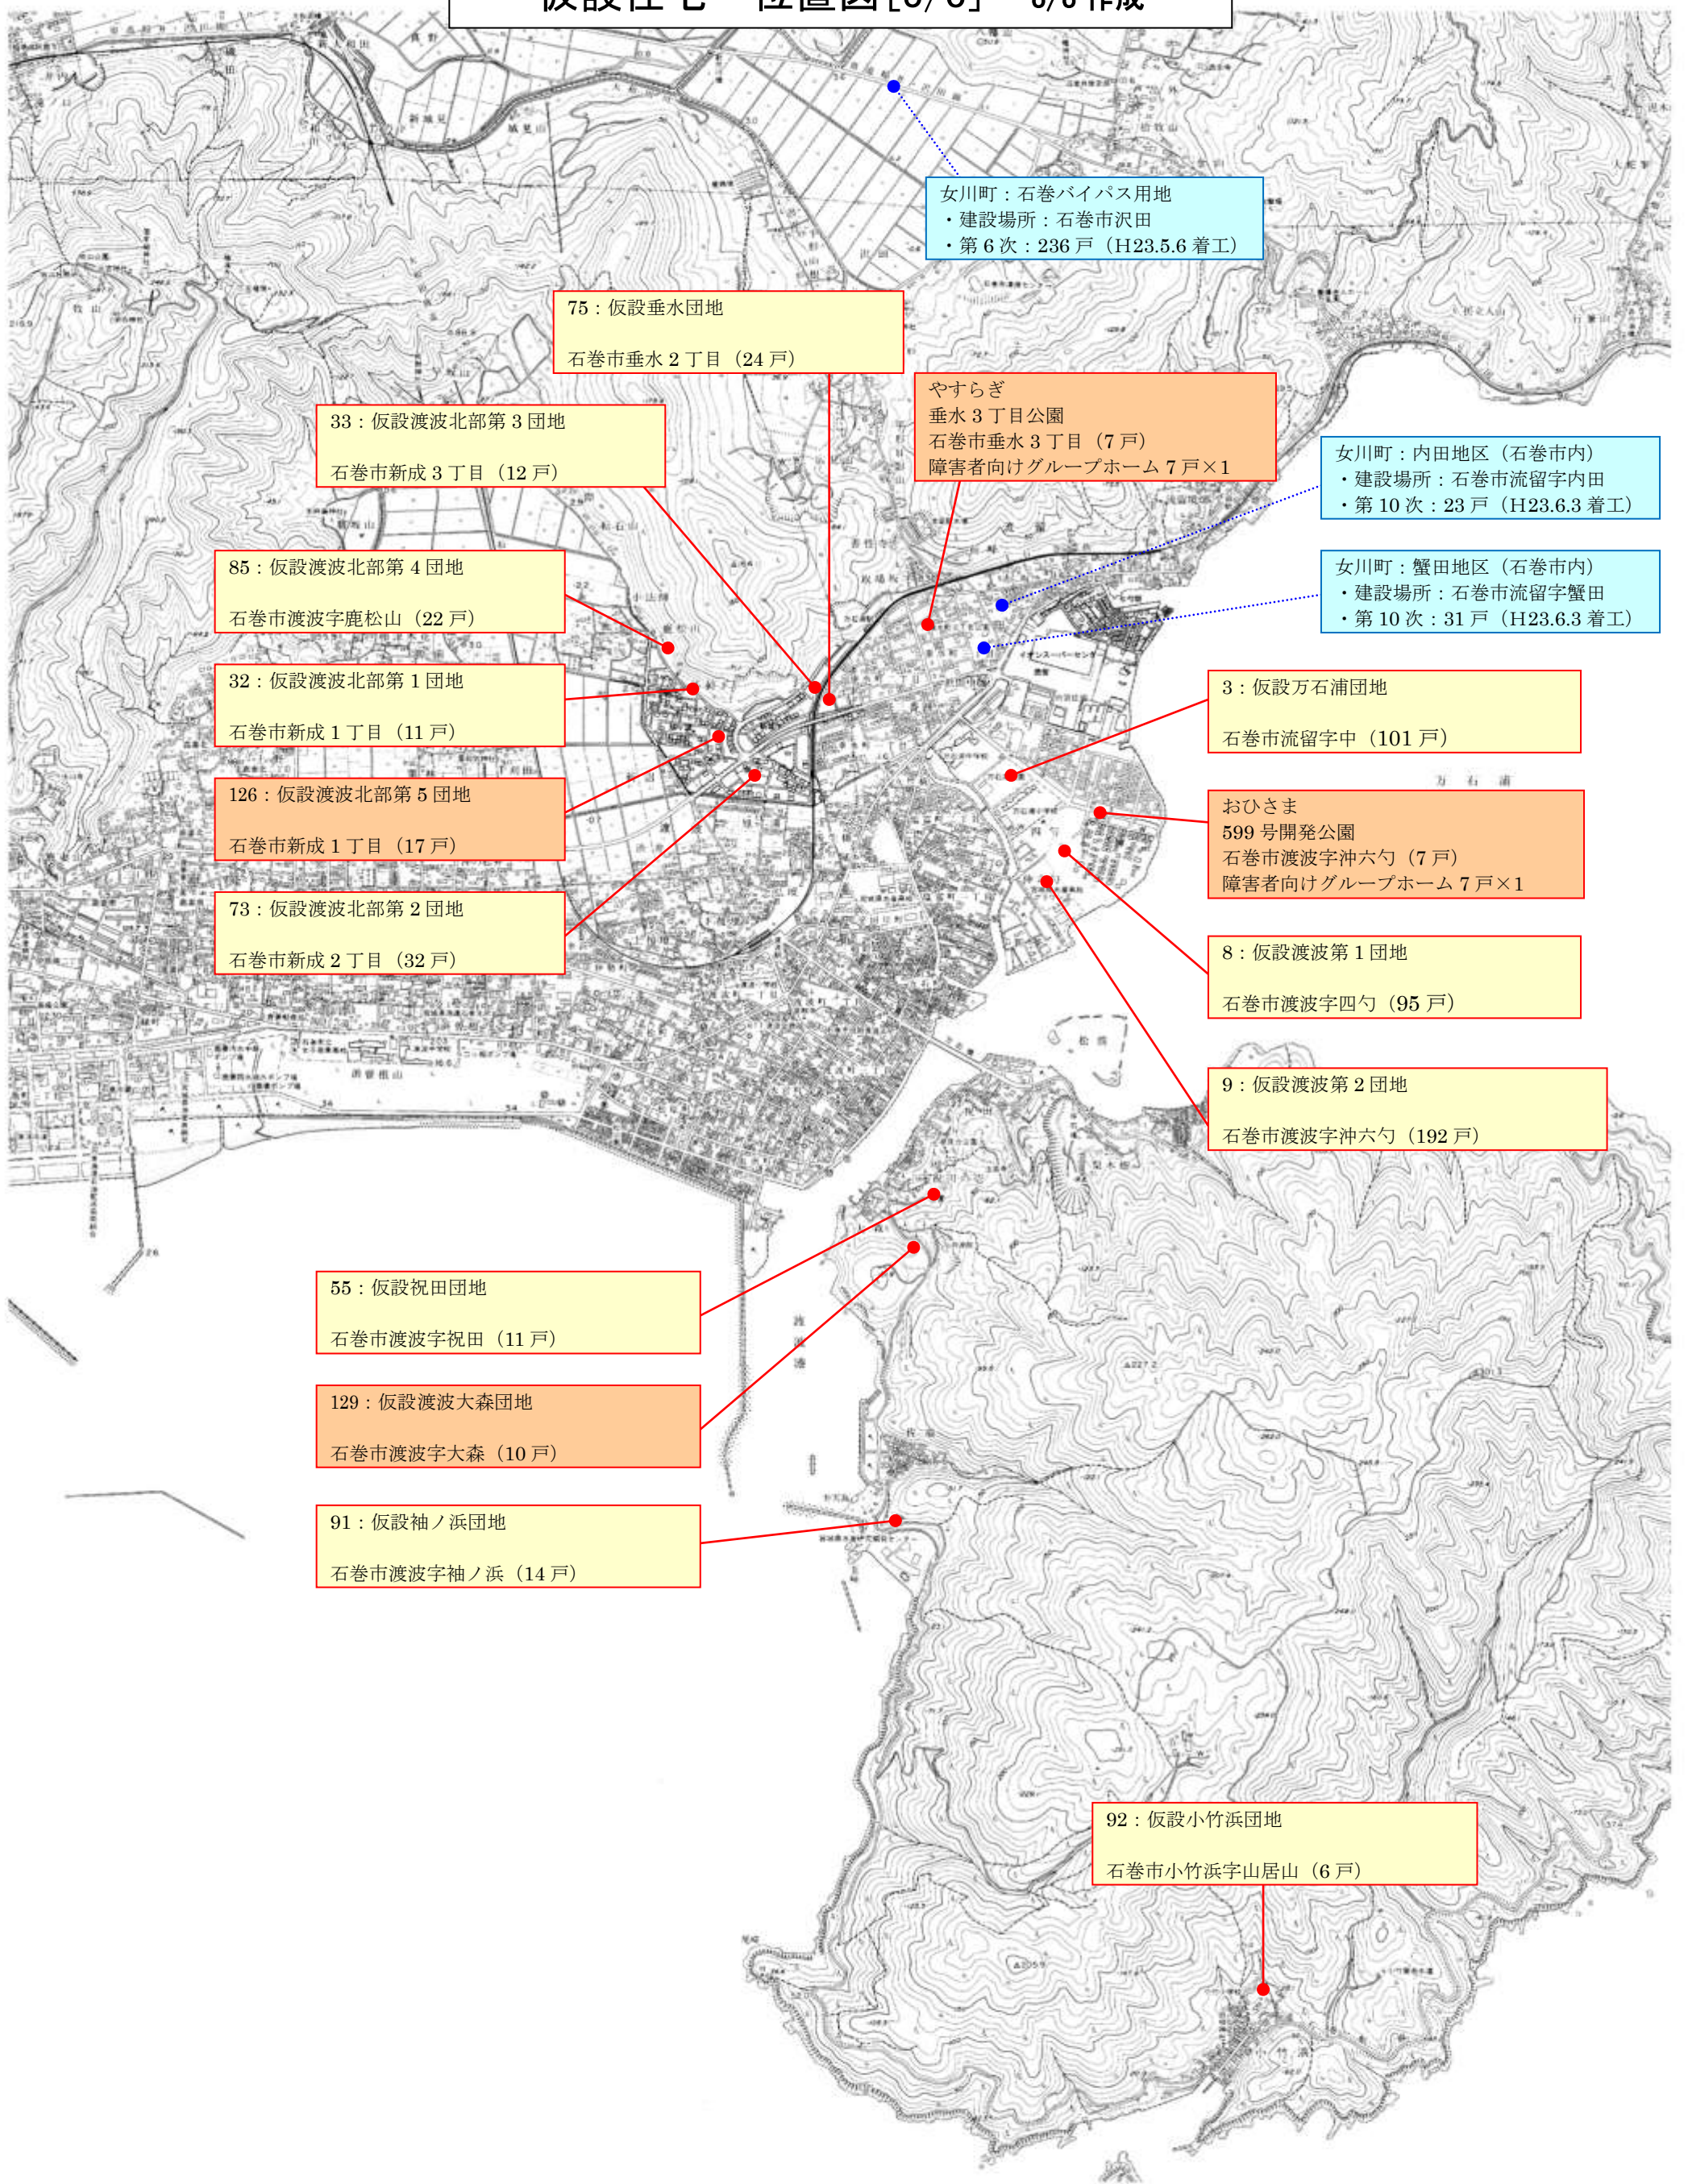

仮設住宅 位置図[3/8] 8/8 作成

SCALE: 1/20,000