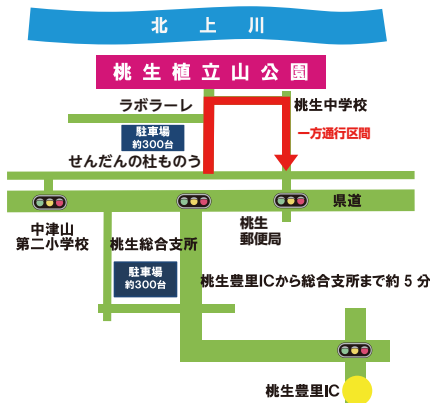

宮城県石巻市
桃生町

ものうふれあひ祭

ダンスイベント (13時～)
はねこ踊りコンテスト (15時～)
はねこ踊りパレード (18時～)
花火打上げ (19時30分頃～)

※イベントの進行状況により時間が前後する場合があります。

ものうふれあひ祭 2024 はねこ踊りフェスティバル in 桃生

9/14(土)

13時スタート (雨天時は一部イベントを15日(日)に順延)

会場: 石巻市桃生植立山公園

シャトルバスのご案内

P 石巻市桃生総合支所 / せんだんの杜ものう西側市有地

※ 当日は桃生総合支所から会場まで、シャトルバスを随時運行します。

お問い合わせ先 ▶ ものうふれあひ祭実行委員会 ☎0225-76-2111

主催 / ものうふれあひ祭実行委員会

共催 / 石巻市・JAいしのまき・河南桃生商工会

後援 / 河北新報社・三陸河北新報社(石巻かほく)・石巻日日新聞社

ラジオ石巻FM76.4