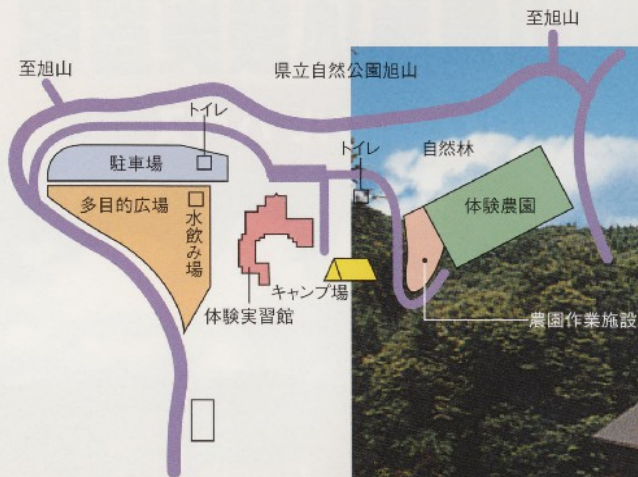

# 豊かな自然の中で、遊び・学び・育む。

旭山ふれあいの里 河南旭山農業体験実習館

## コロボックルハウス

農業体験実習館は、次代を担う青少年に自然に親しみながら農業体験を通して勤労の大切さと生涯のよろこびを体験させ、豊かな人間性の育成を図ることを目的とする施設です。

農業体験実習館（平面図）

### 施設の概要

- 総面積…………… 34,518㎡
- 建物面積…………… 493.12㎡
- 宿泊施設
  - 多目的研修室…… 大人20人
  - 宿泊室 …… 大人 8人×3室
- 農園……………4,000㎡
- 駐車場……………2,100㎡
- 多目的広場……………3,500㎡
- キャンプ場……………5,000㎡

▲大食堂

▲浴室

▲多目的研修室

▲宿泊室