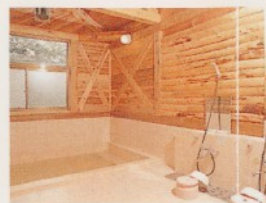

## コロボックルハウス

農業体験実習館は、次代を担う青少年に自然に親しみながら農業体験を通して勤労の大切さと生涯のよろこびを体験させ、豊かな人間性の育成を図ることを目的とする施設です。

農業体験実習館（平面図）

### 施設の概要

- 総面積…………… 34,518㎡
- 建物面積…………… 493.12㎡
- 宿泊施設
  - 多目的研修室…… 大人20人
  - 宿泊室 …… 大人 8人×3室
- 農園……………4,000㎡
- 駐車場……………2,100㎡
- 多目的広場……………3,500㎡
- キャンプ場……………5,000㎡

▲大食堂

▲浴室

▲多目的研修室

▲宿泊室