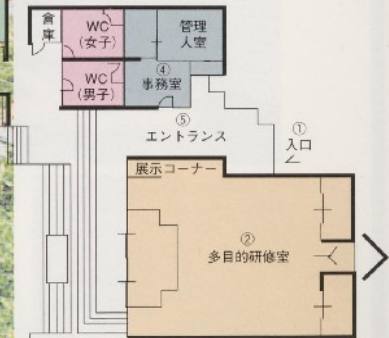

## コロボックルハウス

農業体験実習館は、次代を担う青少年に自然に親しみながら農業体験を通して勤労の大切さと生涯のよろこびを体験させ、豊かな人間性の育成を図ることを目的とする施設です。

農業体験実習館（平面図）

### 施設の概要

- 総面積…………… 34,518㎡
- 建物面積…………… 493.12㎡
- 宿泊施設
  - 多目的研修室…… 大人20人
  - 宿泊室 …… 大人 8人×3室
- 農園……………4,000㎡
- 駐車場……………2,100㎡
- 多目的広場……………3,500㎡
- キャンプ場……………5,000㎡

▲大食堂

▲浴室

▲多目的研修室

▲宿泊室