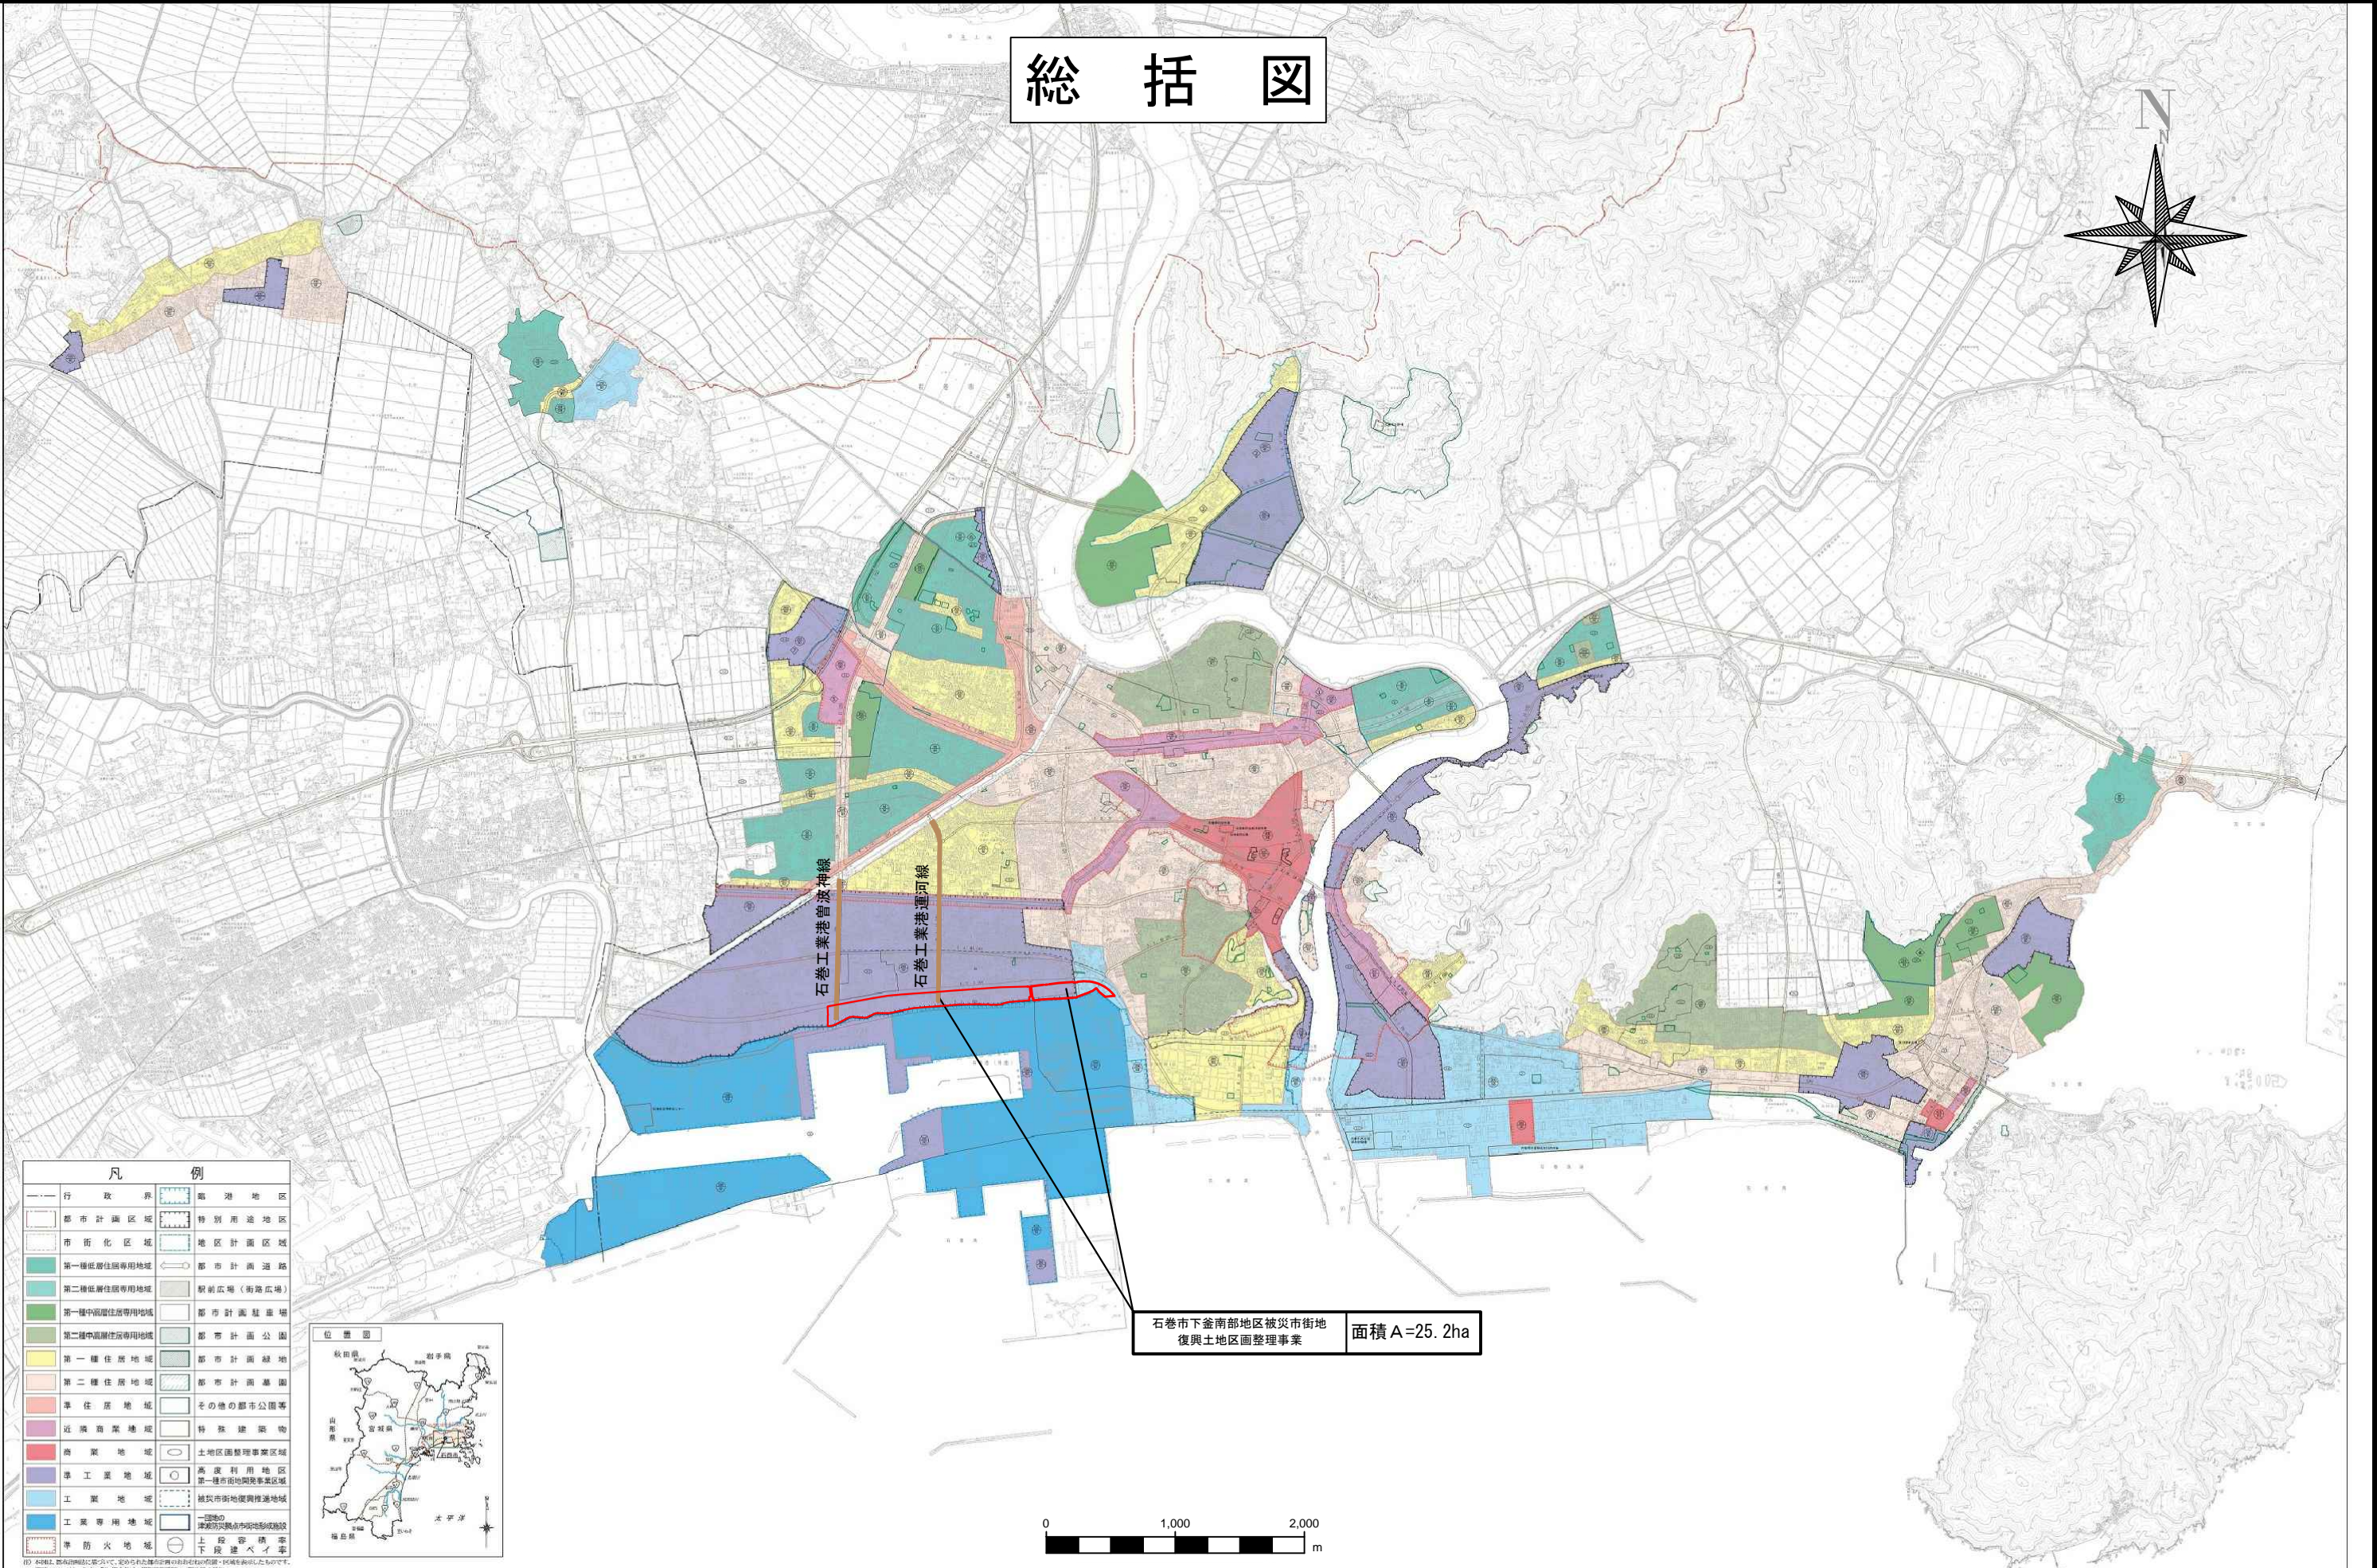

総括図

石巻市下釜南部地区被災市街地
復興土地区画整理事業 面積 A=25.2ha

凡 例	
行政界	臨港地区
都市計画区域	特別用途地区
市街化区域	地区計画区域
第一種低層住居専用地域	都市計画道路
第二種低層住居専用地域	駅前広場(街路広場)
第一種中層住居専用地域	都市計画駐車場
第二種中層住居専用地域	都市計画公園
第一種住居地域	都市計画緑地
第二種住居地域	都市計画墓園
準住居地域	その他の都市公園等
近隣商業地域	特殊建築物
商業地域	土地区画整理事業区域
準工業地域	高度利用地区
工業地域	第一種市街地開発事業区域
工業専用地域	被災市街地復興推進地域
準防火地域	埋立地
	津波被災市街地形成施設
	上段容積率
	下段容積率
	下段建ぺい率