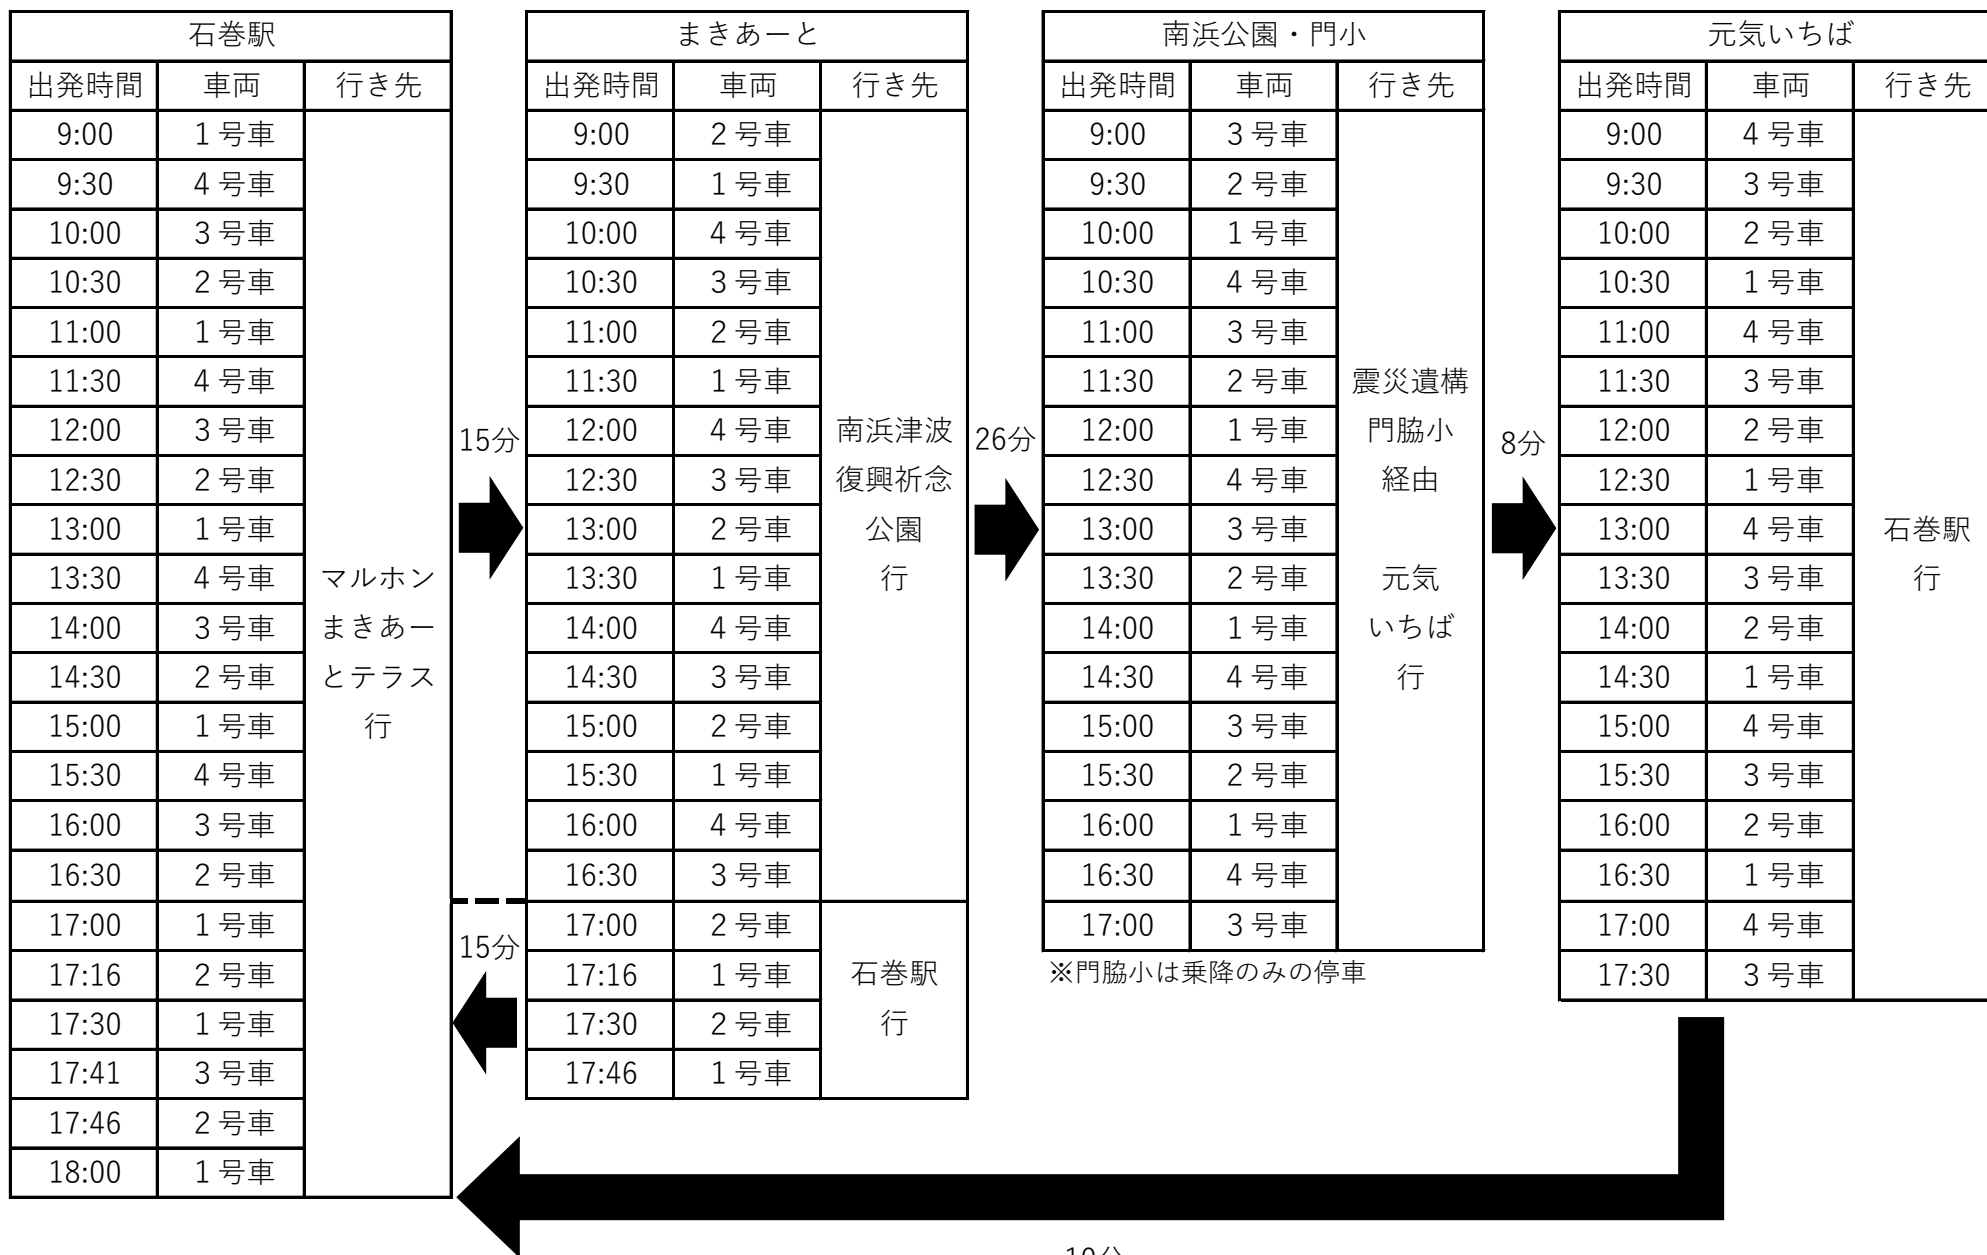

復興巡りバス 時刻表 (全停車地)

※門脇小は乗降のみの停車