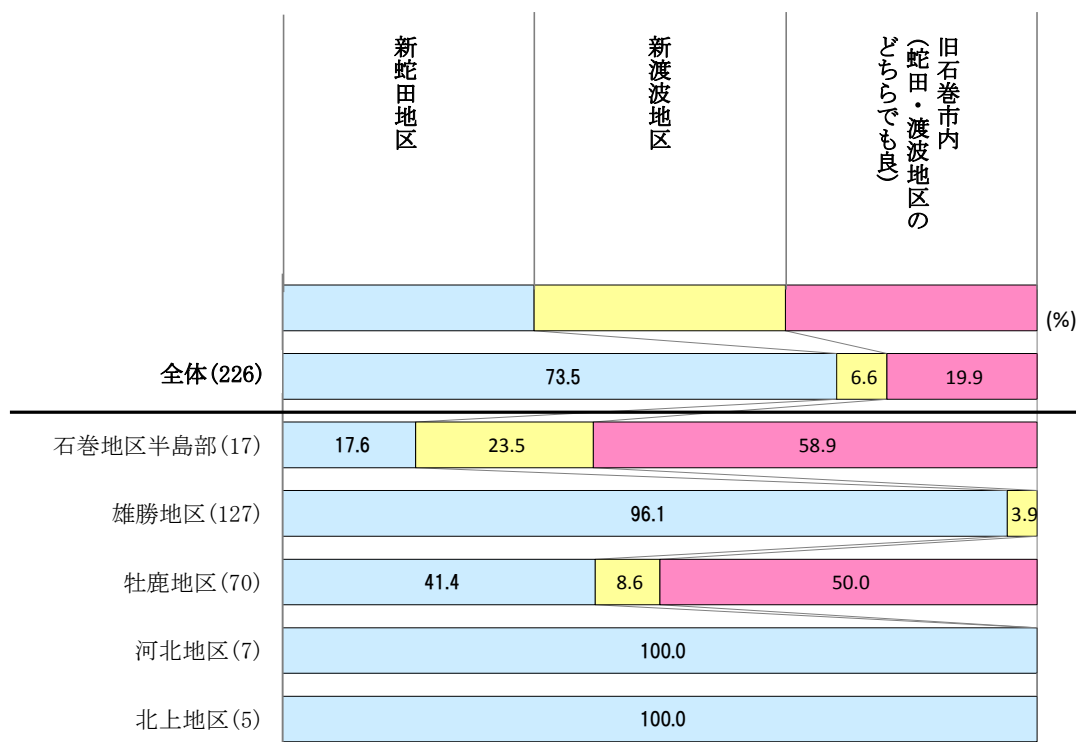

Ⅱ. 集計結果

1. 今後の住まいについて

(2) 希望する新市街地

- ・新市街地を希望する方のうち「新蛇田地区」への移転希望が7割以上を占めている。
- ・雄勝地区は、「新蛇田地区」への移転希望が9割以上あり、「新渡波地区」への移転希望を大きく上回っている。

希望する今後の居住地で、「新市街地に移転」と回答した方が対象。

希望する新市街地 上段:戸数, 下段:%

調査対象	調査数	防集団地へ移転		
		旧市内		
		新蛇田地区に 移転	新渡波地区に 移転	旧石巻市内に移転 (蛇田・新渡波地区 どちらでも良)
全体	226	166	15	45
	100.0	73.5	6.6	19.9
石巻地区半島部	17	3	4	10
	100.0	17.6	23.5	58.9
雄勝地区	127	122	5	-
	100.0	96.1	3.9	-
牡鹿地区	70	29	6	35
	100.0	41.4	8.6	50.0
河北地区	7	7	-	-
	100.0	100.0	-	-
北上地区	5	5	-	-
	100.0	100.0	-	-