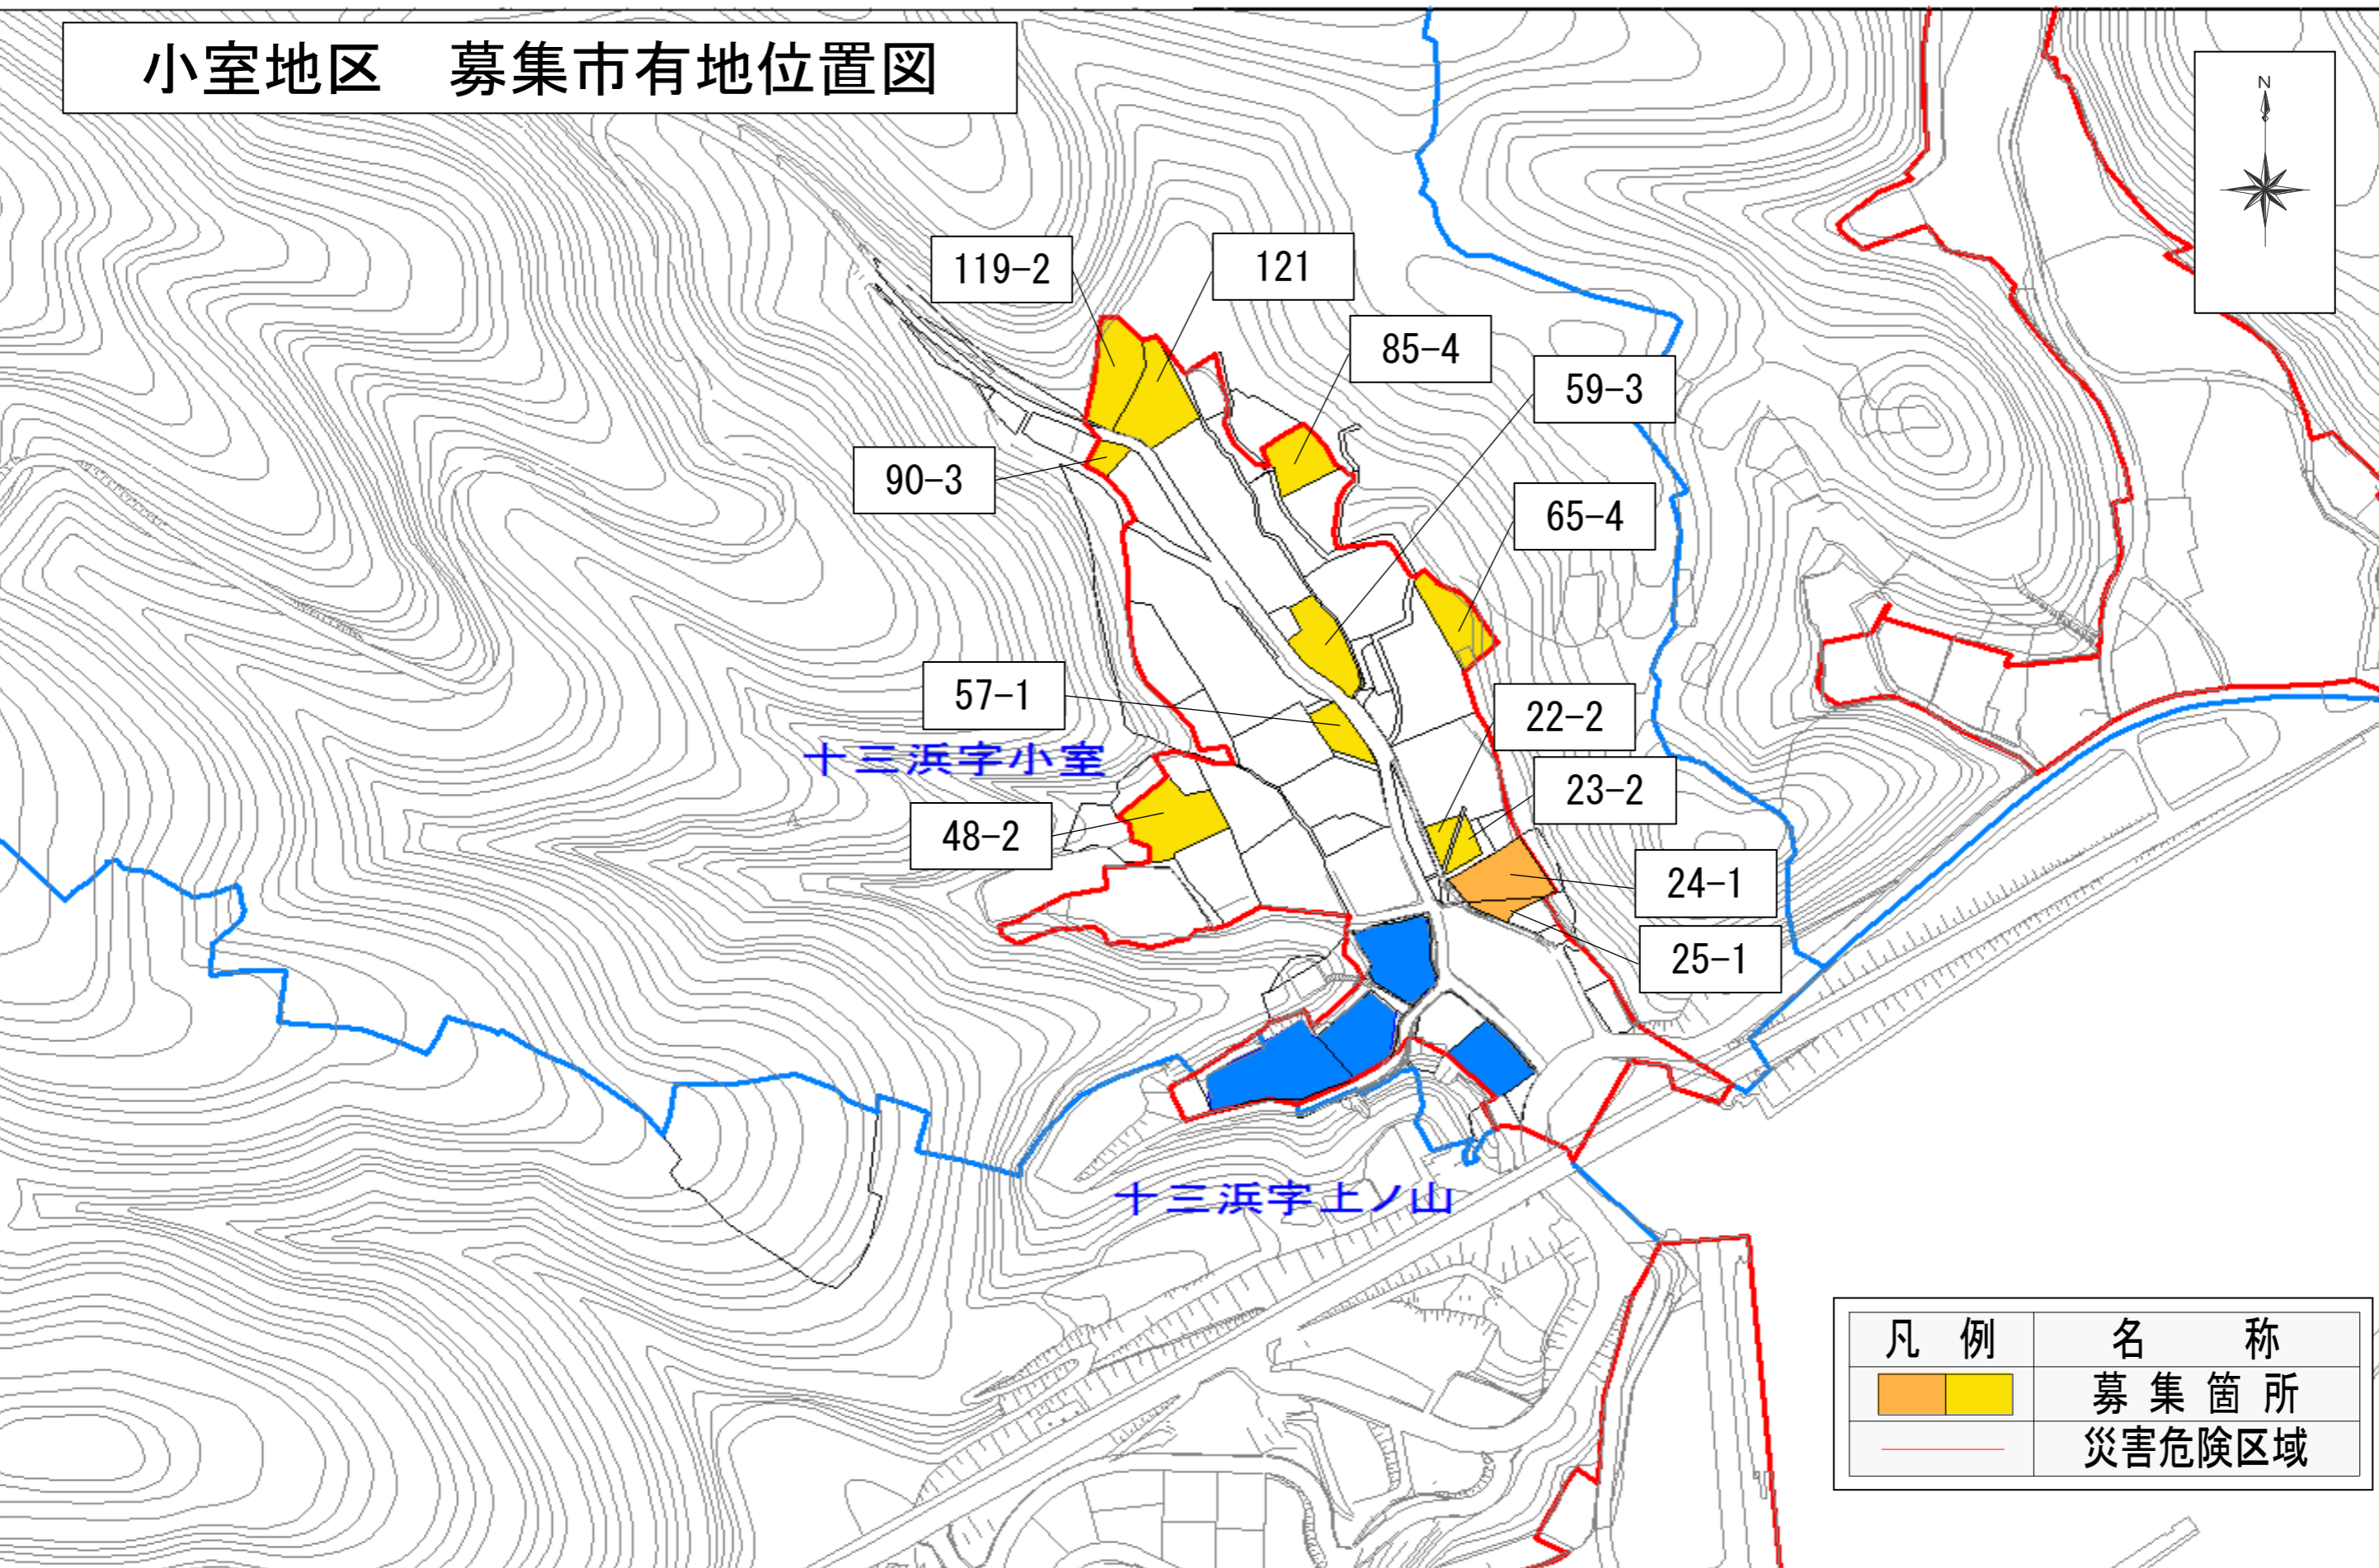

小室地区 募集市有地位置图

119-2

121

85-4

59-3

90-3

65-4

57-1

22-2

十三浜字小室

23-2

48-2

24-1

25-1

十三浜字上ノ山