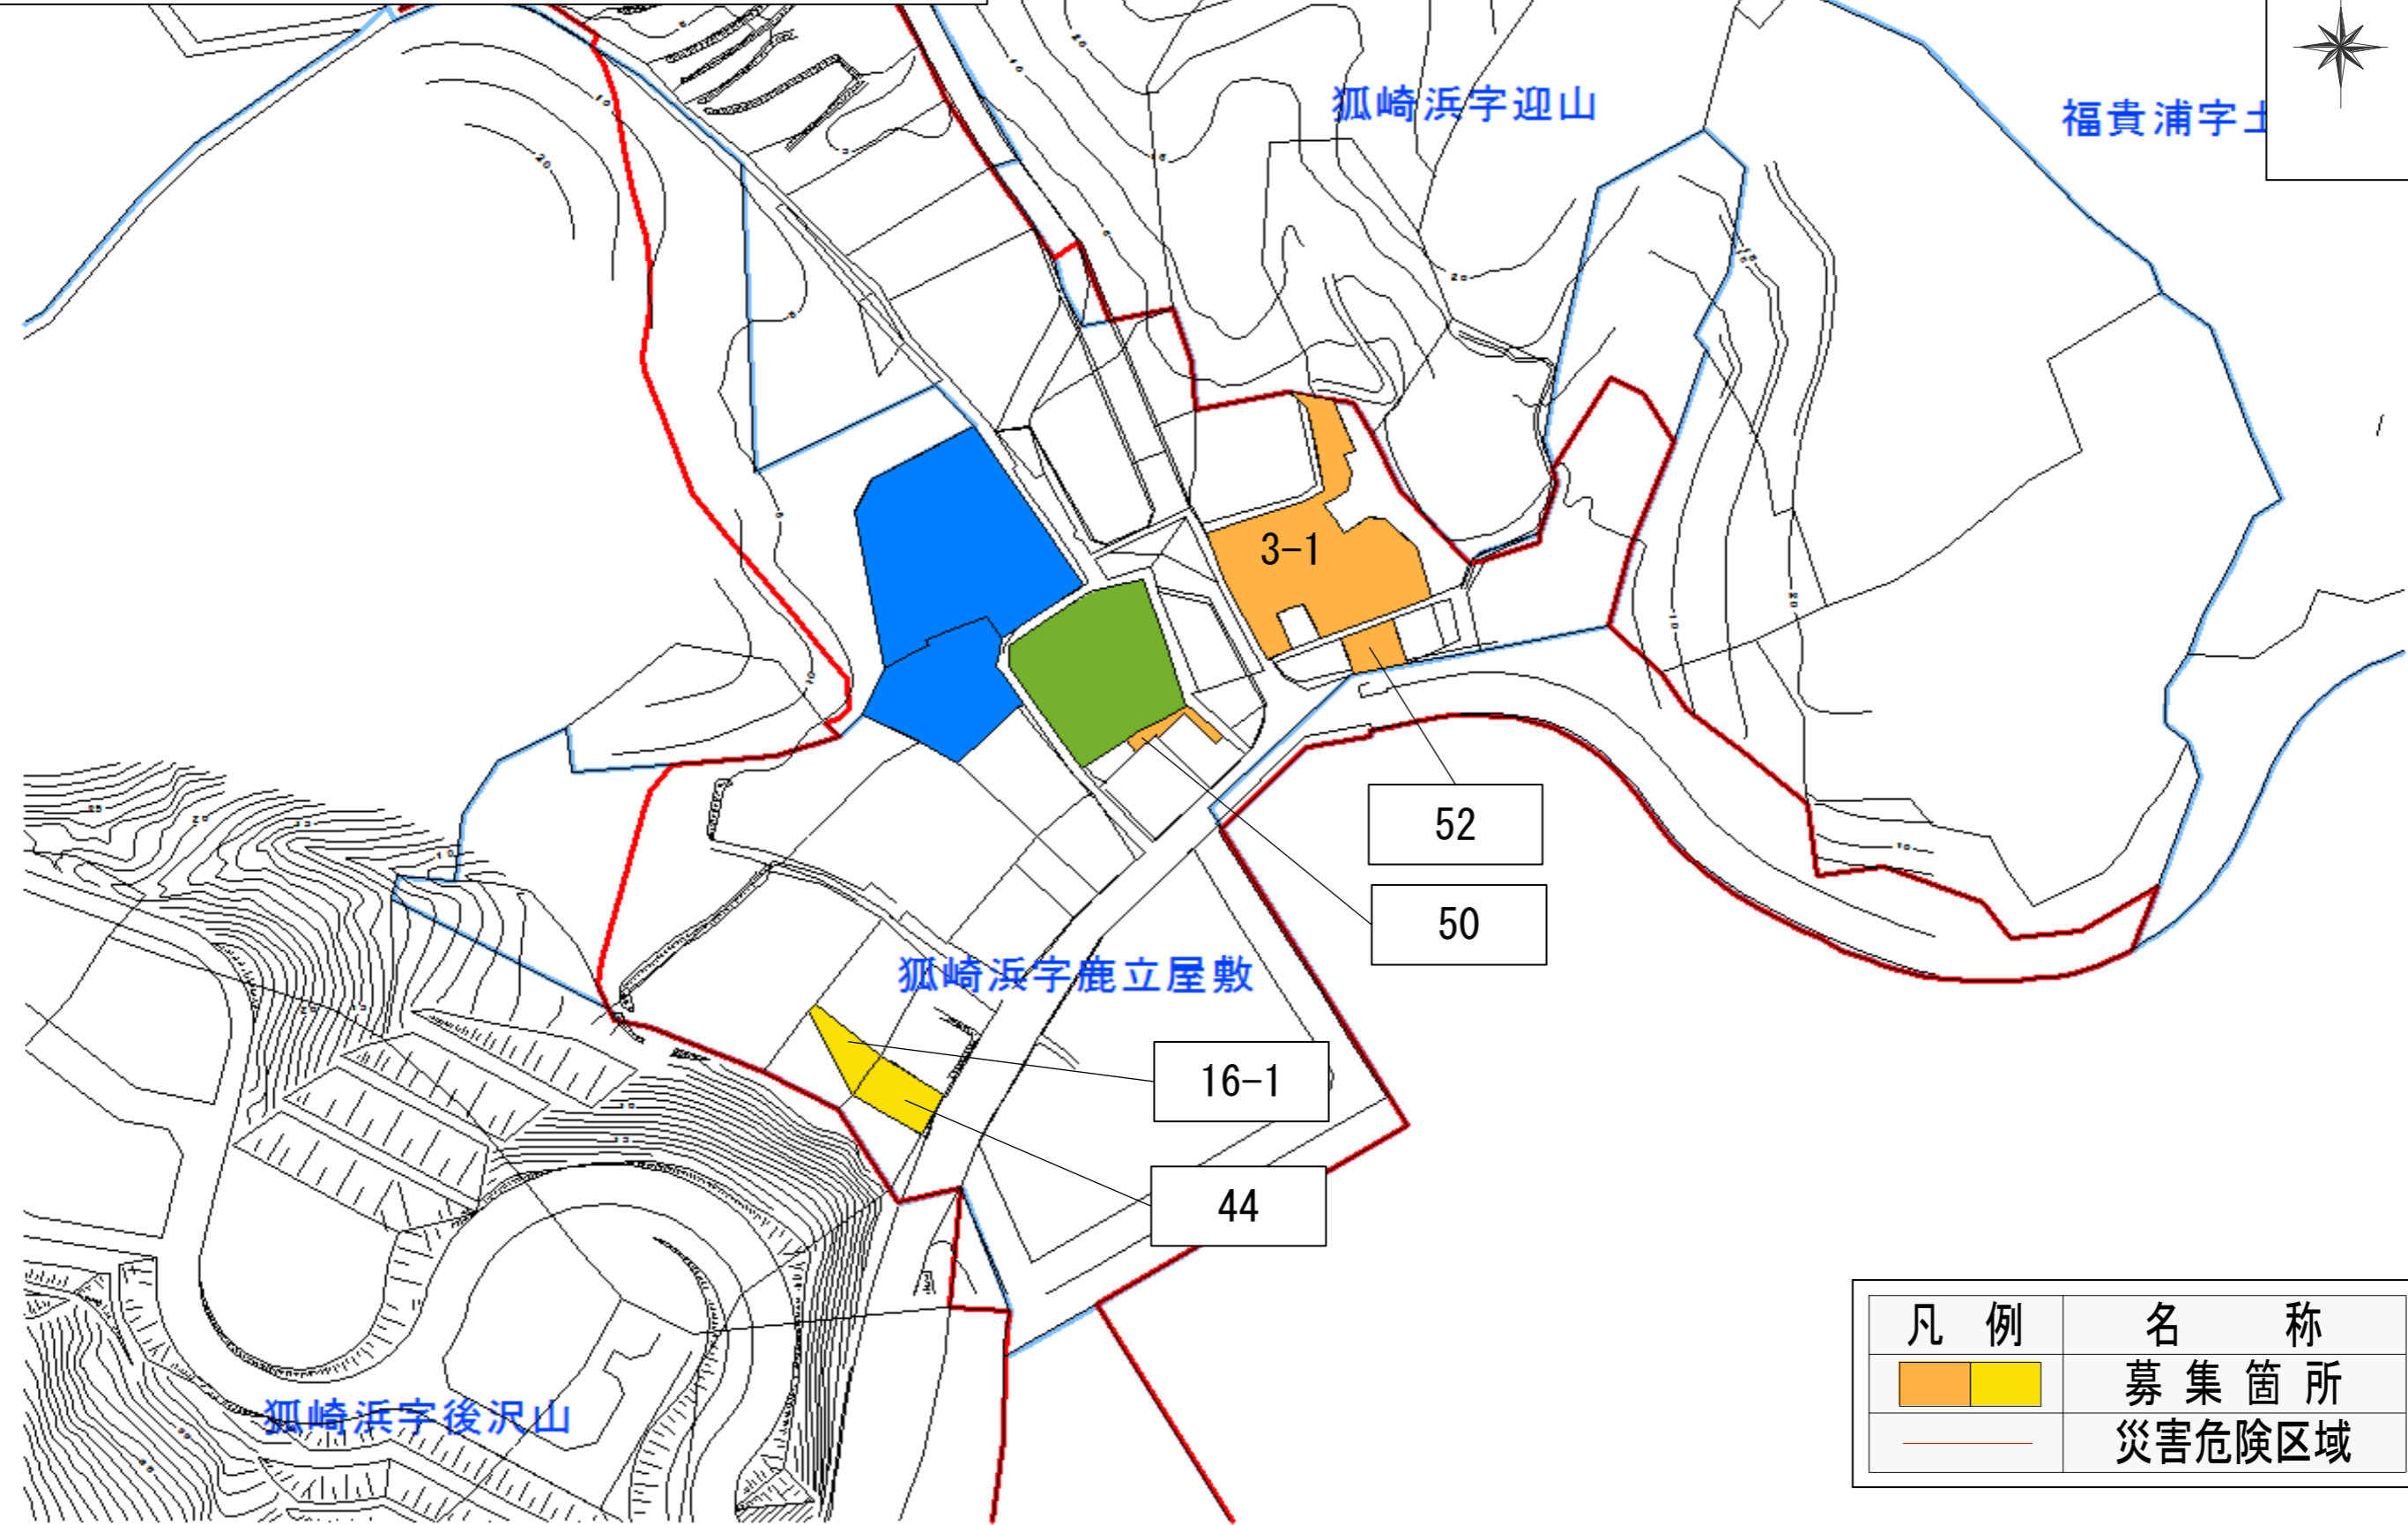

鹿立浜地区 募集市有地位置図

狐崎浜字迎山

福貴浦字土

狐崎浜字鹿立屋敷

52

50

16-1

44

狐崎浜字後沢山

凡例	名称
	募集箇所
	災害危険区域