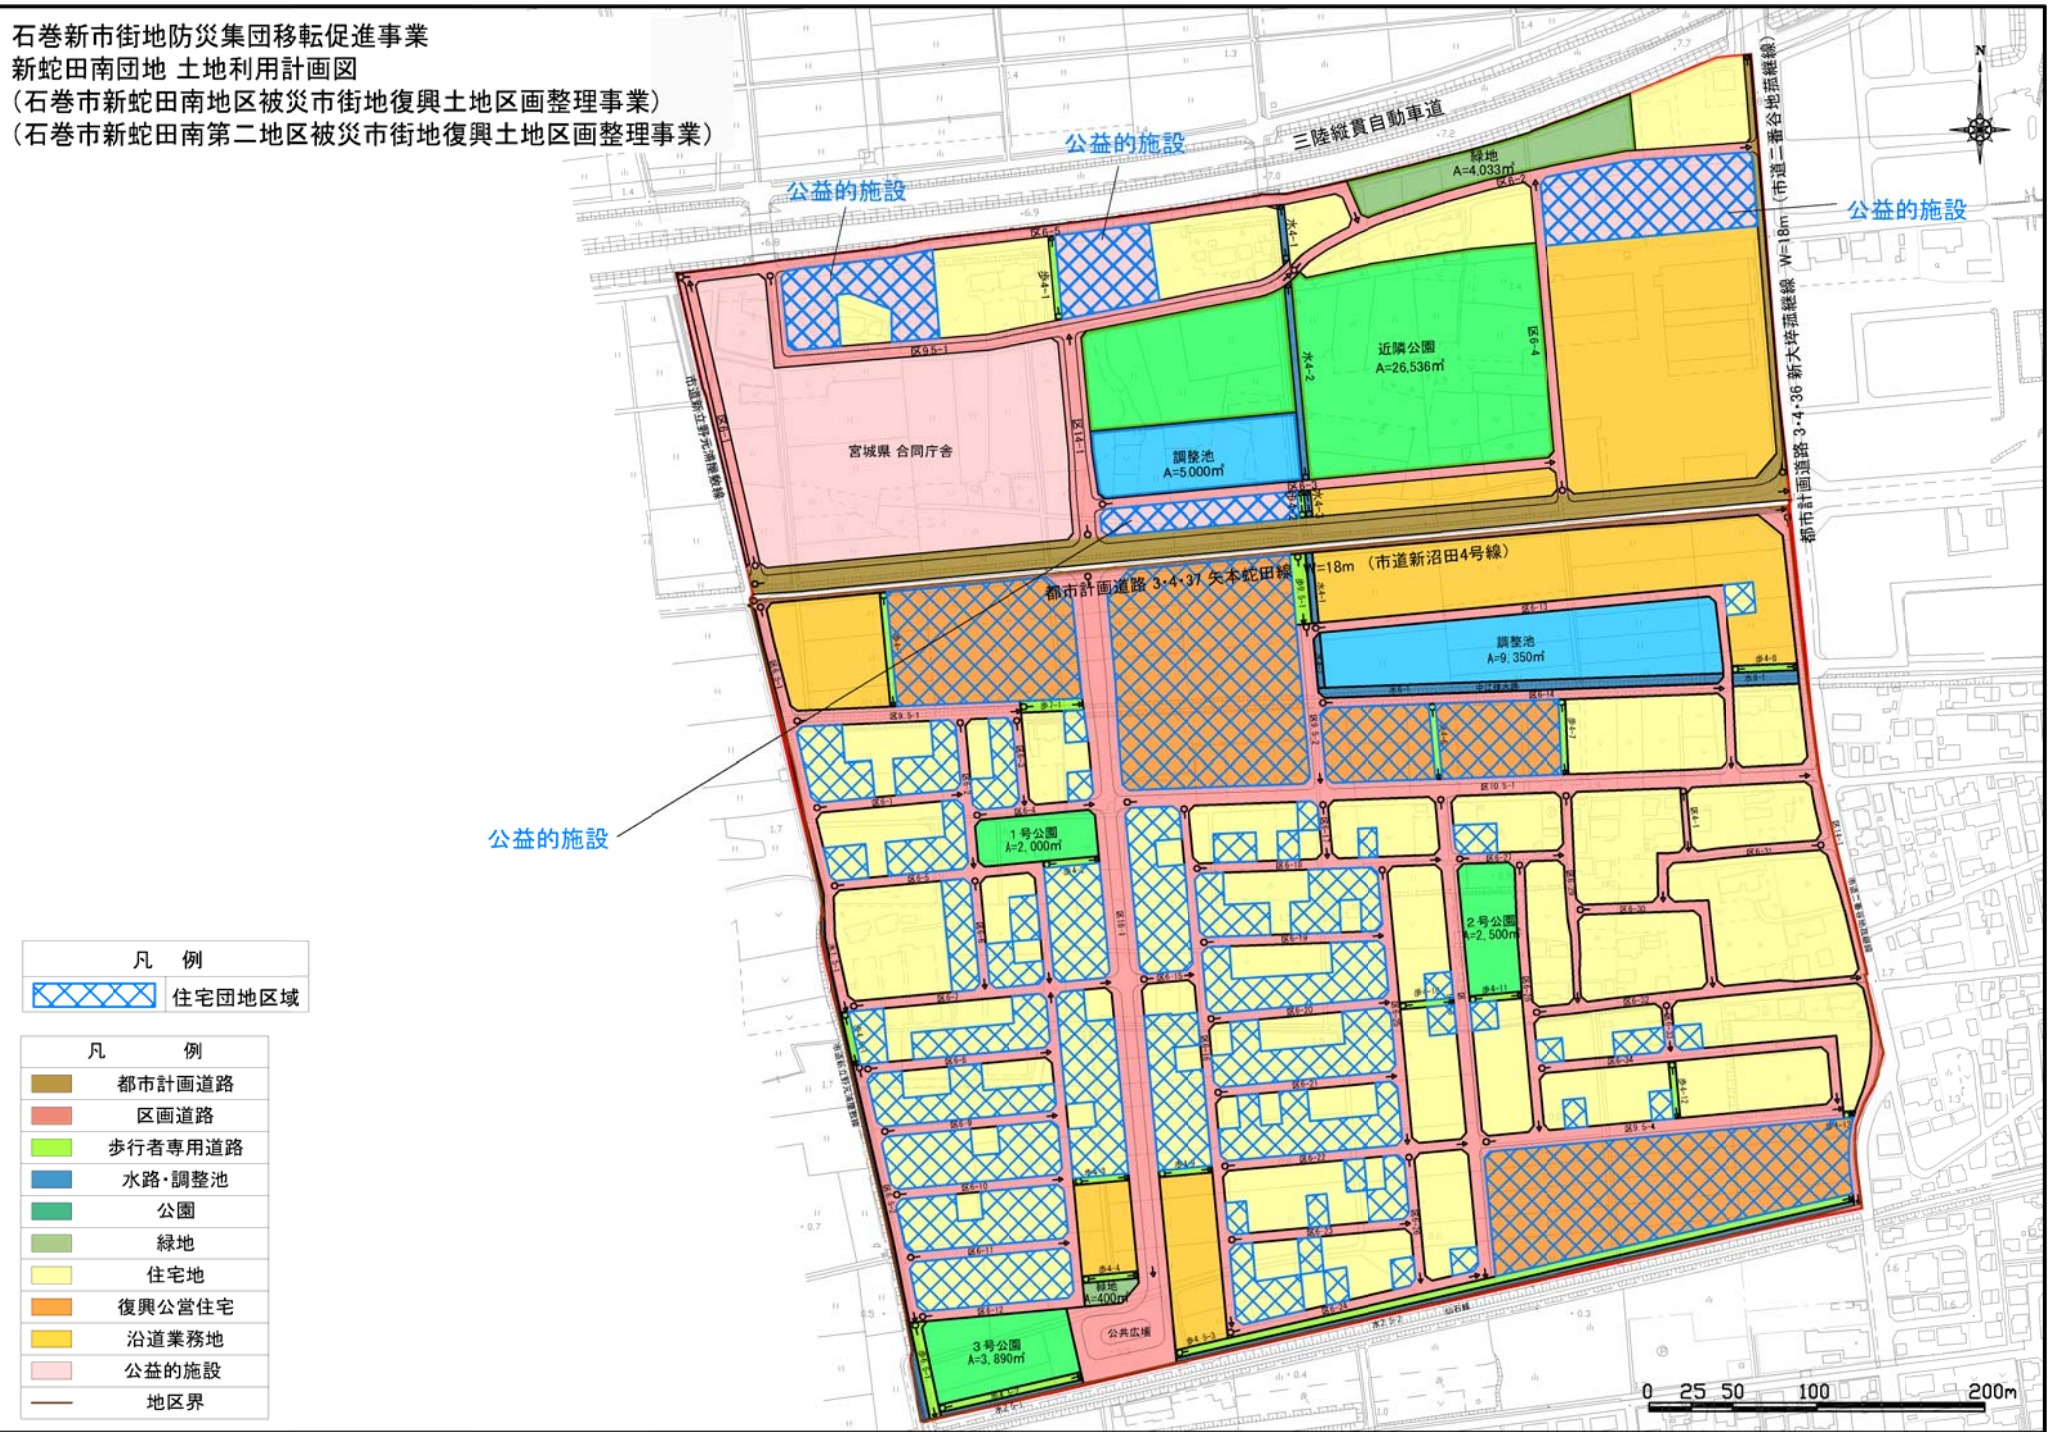

石巻新市街地防災集団移転促進事業
 新蛇田団地 土地利用計画図
 (石巻市新蛇田地区被災市街地復興土地地区画整理事業)

石巻新市街地防災集団移転促進事業
 新蛇田南団地 土地利用計画図
 (石巻市新蛇田南地区被災市街地復興土地区画整理事業)
 (石巻市新蛇田南第二地区被災市街地復興土地区画整理事業)

凡 例	
	住宅団地区域

凡 例	
	都市計画道路
	区画道路
	歩行者専用道路
	水路・調整池
	公園
	緑地
	住宅地
	復興公営住宅
	沿道業務地
	公益の施設
	地区界

石巻新市街地防災集団移転促進事業

新渡波団地 土地利用計画図

(石巻市新渡波地区被災市街地復興土地地区画整理事業)

凡例

 住宅団地区域

凡例

	区画道路
	歩行者専用道路
	公園
	調整池・水路
	緑地
	公共・公益施設用地
	住宅用地
	沿道業務用地
	復興公営住宅用地
	施行区域界

石巻新市街地防災集団移転促進事業

新渡波西団地 土地利用計画図

(石巻市新渡波西地区被災市街地復興土地区画整理事業)

市道 伊原津一・渡波町一丁目線

至 石巻駅
JR石巻線

千刈田橋梁

至 渡波駅

凡 例

住宅団地区域

凡 例

- 都市計画道路
- 区画道路
- 歩行者専用道路
- 公園
- 調整池・水路
- 緑地
- 公共・公益施設用地
- 住宅用地
- 沿道業務用地
- 復興公営住宅用地
- 消防署
- 施行区域界

石巻新市街地防災集団移転促進事業
 あけぼの北団地 土地利用計画図
 (石巻市あけぼの北地区被災市街地復興土地区画整理事業)

凡 例	
	住宅団地区域

凡 例	
	都市計画道路
	区画道路
	歩行者専用道路
	住宅用地
	復興公営住宅用地
	沿道業務用地
	公園
	調整池・水路
	緑地
	施行区域界