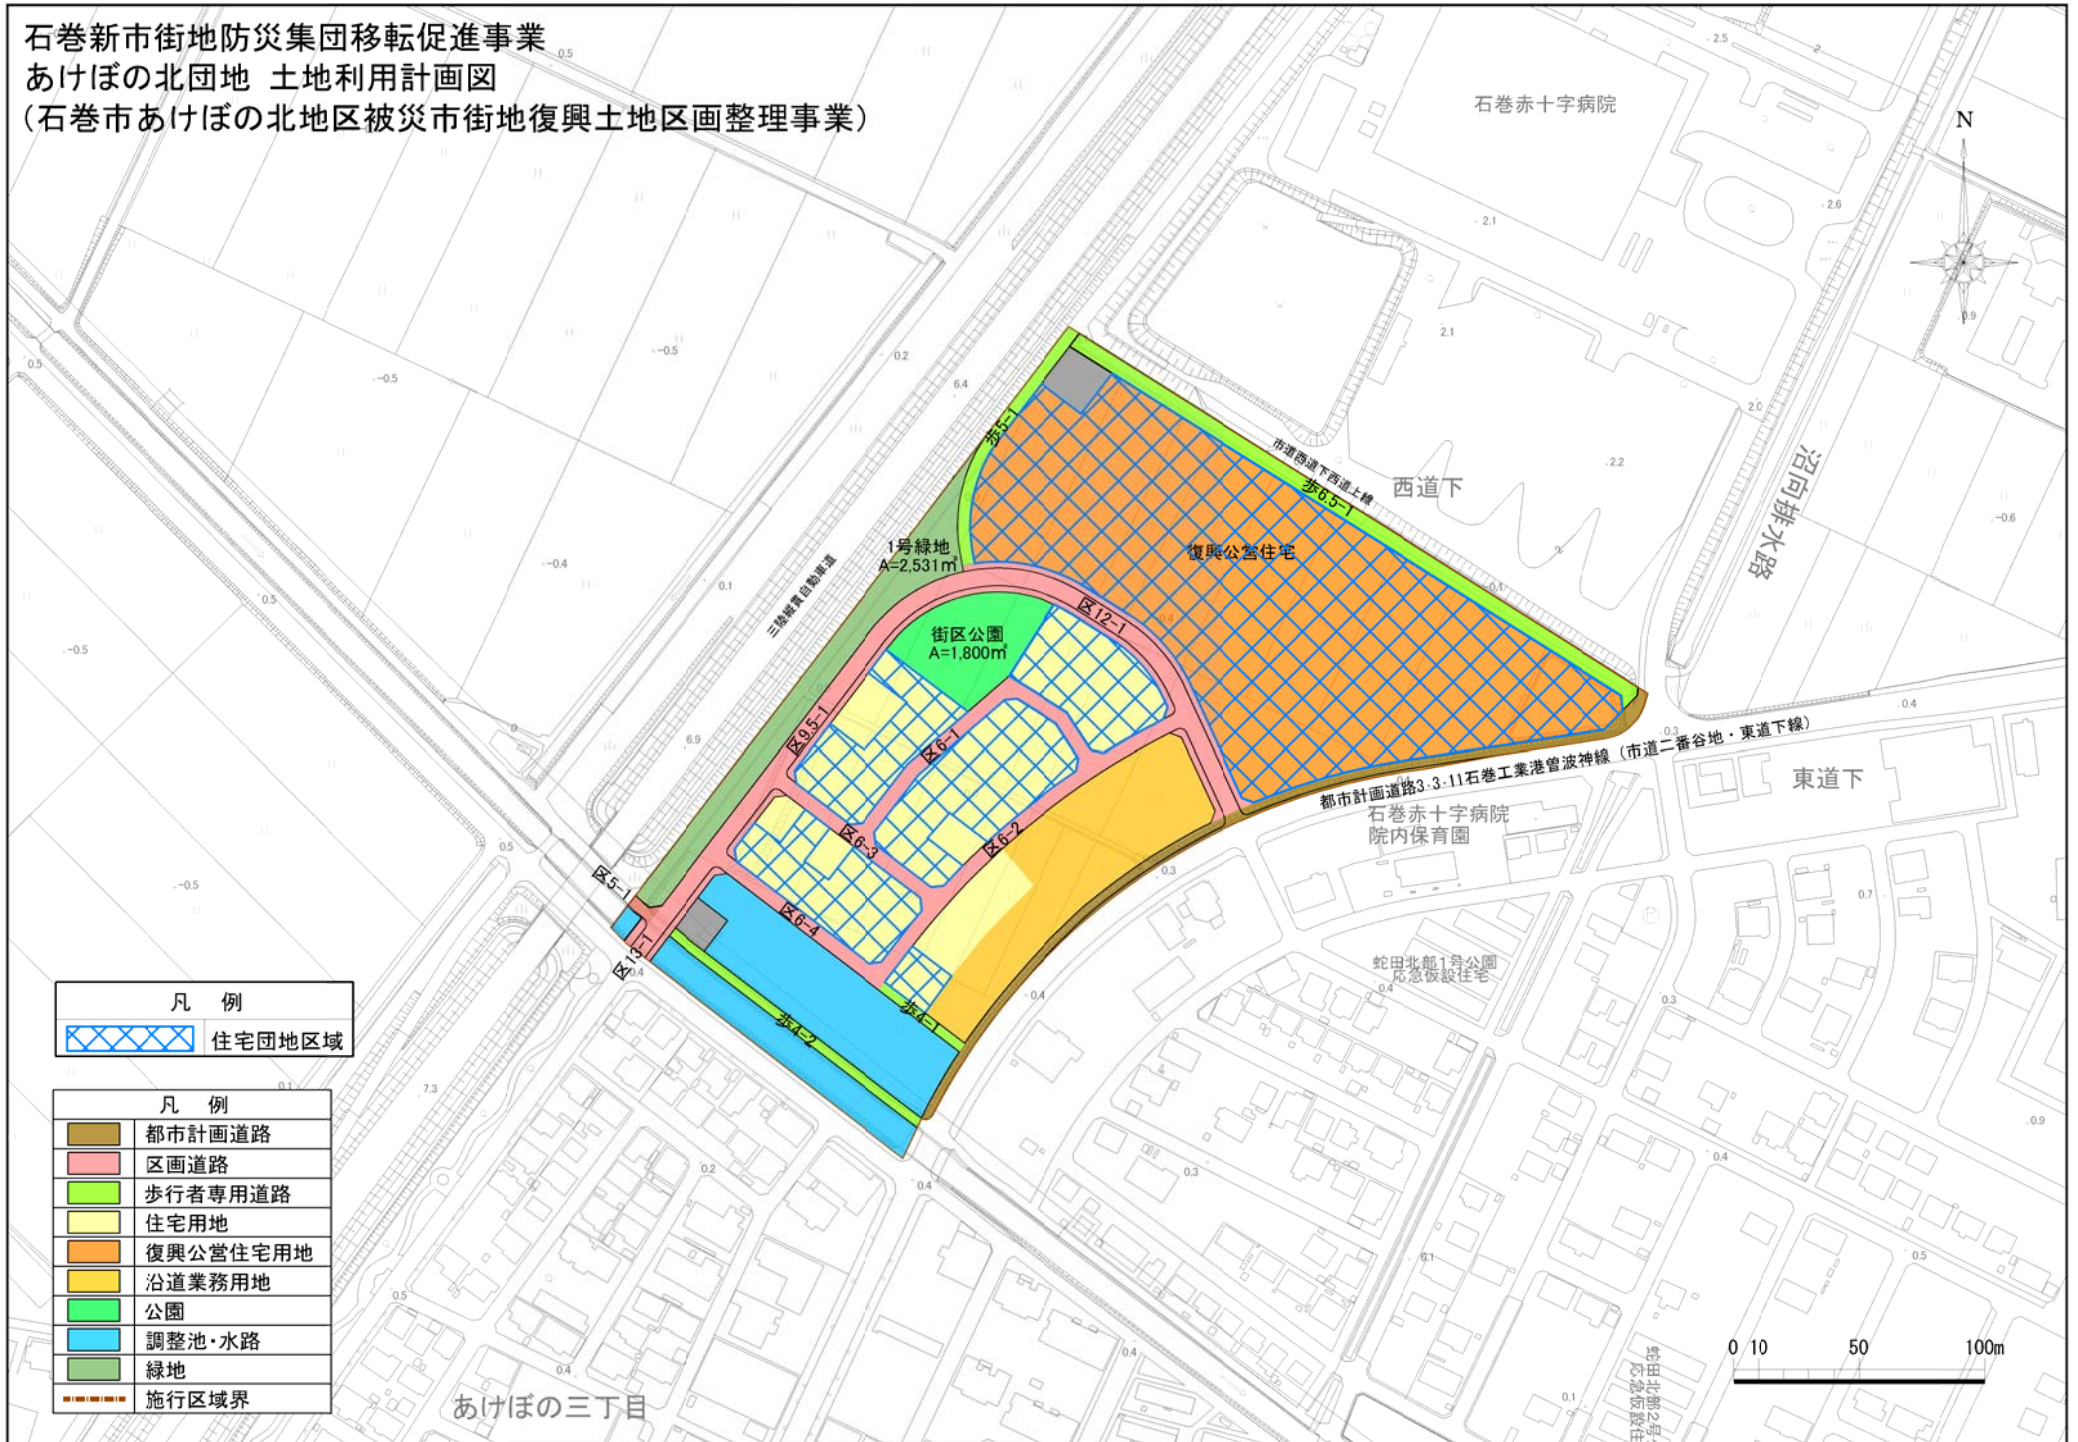

石巻新市街地防災集団移転促進事業

新渡波団地 土地利用計画図

(石巻市新渡波地区被災市街地復興土地地区画整理事業)

凡例

 住宅団地区域

凡例

	区画道路
	歩行者専用道路
	公園
	調整池・水路
	緑地
	公共・公益施設用地
	住宅用地
	沿道業務用地
	復興公営住宅用地
	施行区域界

石巻新市街地防災集団移転促進事業

新渡波西団地 土地利用計画図

(石巻市新渡波西地区被災市街地復興土地区画整理事業)

市道 伊原津一・渡波町一丁目線

至 石巻駅
JR石巻線

千刈田橋梁

至 渡波駅

凡 例

住宅団地区域

凡 例

- 都市計画道路
- 区画道路
- 歩行者専用道路
- 公園
- 調整池・水路
- 緑地
- 公共・公益施設用地
- 住宅用地
- 沿道業務用地
- 復興公営住宅用地
- 消防署
- 施行区域界

石巻新市街地防災集団移転促進事業
 あけぼの北団地 土地利用計画図
 (石巻市あけぼの北地区被災市街地復興土地区画整理事業)

凡 例	
	住宅団地区域

凡 例	
	都市計画道路
	区画道路
	歩行者専用道路
	住宅用地
	復興公営住宅用地
	沿道業務用地
	公園
	調整池・水路
	緑地
	施行区域界