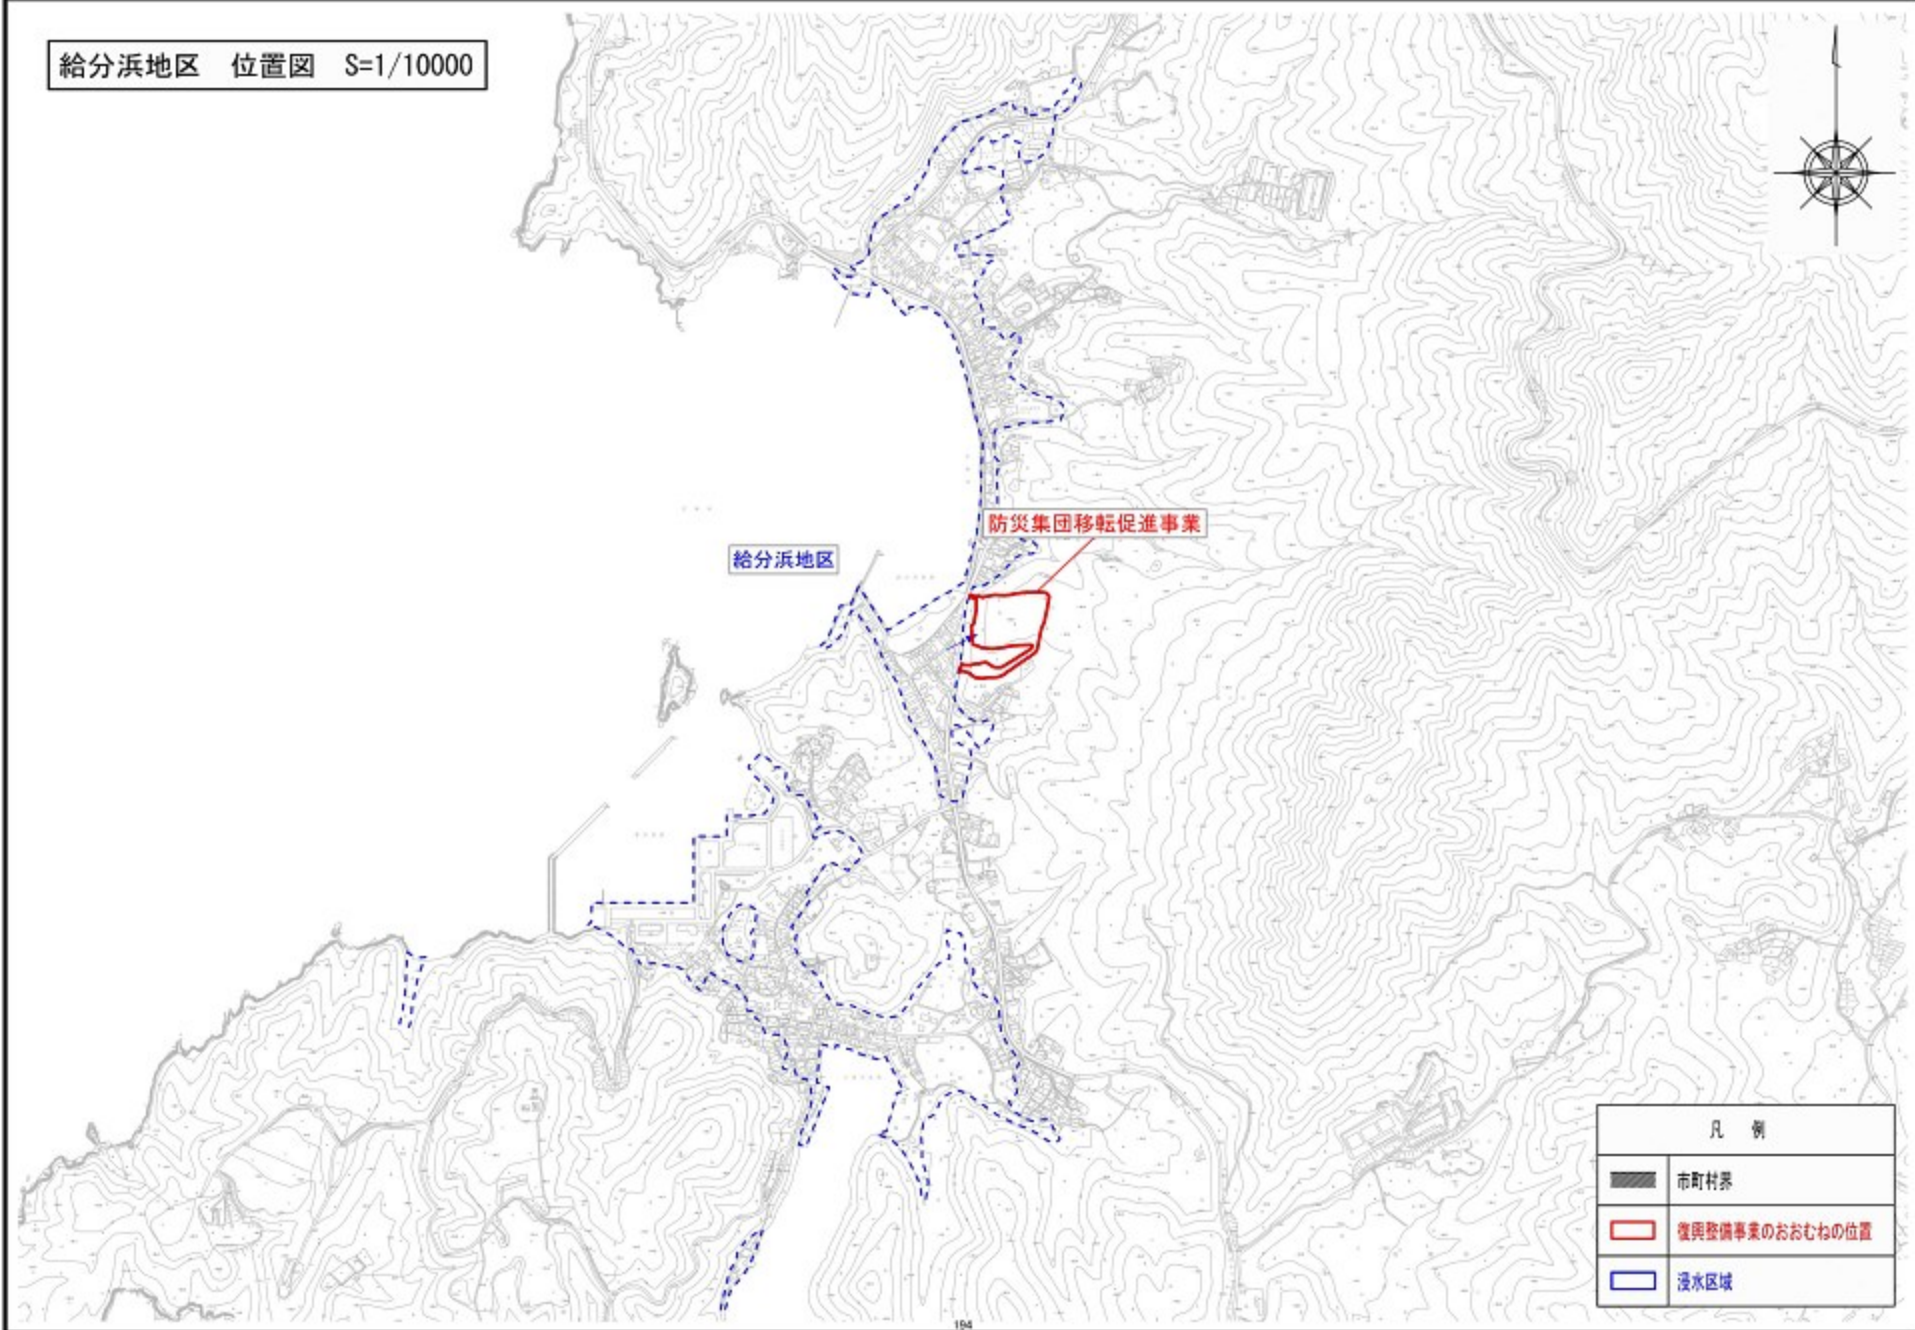

凡 例	
	市町村界
	復興整備事業のおおむねの位置
	浸水区域

大原浜地区

防災集団移転促進事業

凡 例	
	市町村界
	復興整備事業のおおむねの位置
	浸水区域

小湊浜地区

防災集団移転促進事業

凡 例	
	市町村界
	復興整備事業のおおむねの位置
	浸水区域

防災集団移転促進事業

十八成浜地区

凡 例	
	市町村界
	復興整備事業のおおむねの位置
	浸水区域

鮎川浜地区

防災集団移転促進事業

凡 例	
	市町村界
	復興整備事業のおおむねの位置
	浸水区域

泊浜地区

防災集団移転促進事業

凡 例	
	市町村界
	復興整備事業のおおむねの位置
	浸水区域

谷川浜地区

祝浜地区

防災集団移転促進事業

凡 例	
	市町村界
	復興整備事業のおおむねの位置
	浸水区域

防災集団移転促進事業

大谷川地区

凡 例	
	市町村界
	復興整備事業のおおむねの位置
	浸水区域

防災集団移転促進事業

鮫浦地区

凡 例	
	市町村界
	復興整備事業のおおむねの位置
	浸水区域

防災集団移転促進事業

前網浜地区

防災集団移転促進事業

凡 例	
	市町村界
	復興整備事業のおおむねの位置
	浸水区域