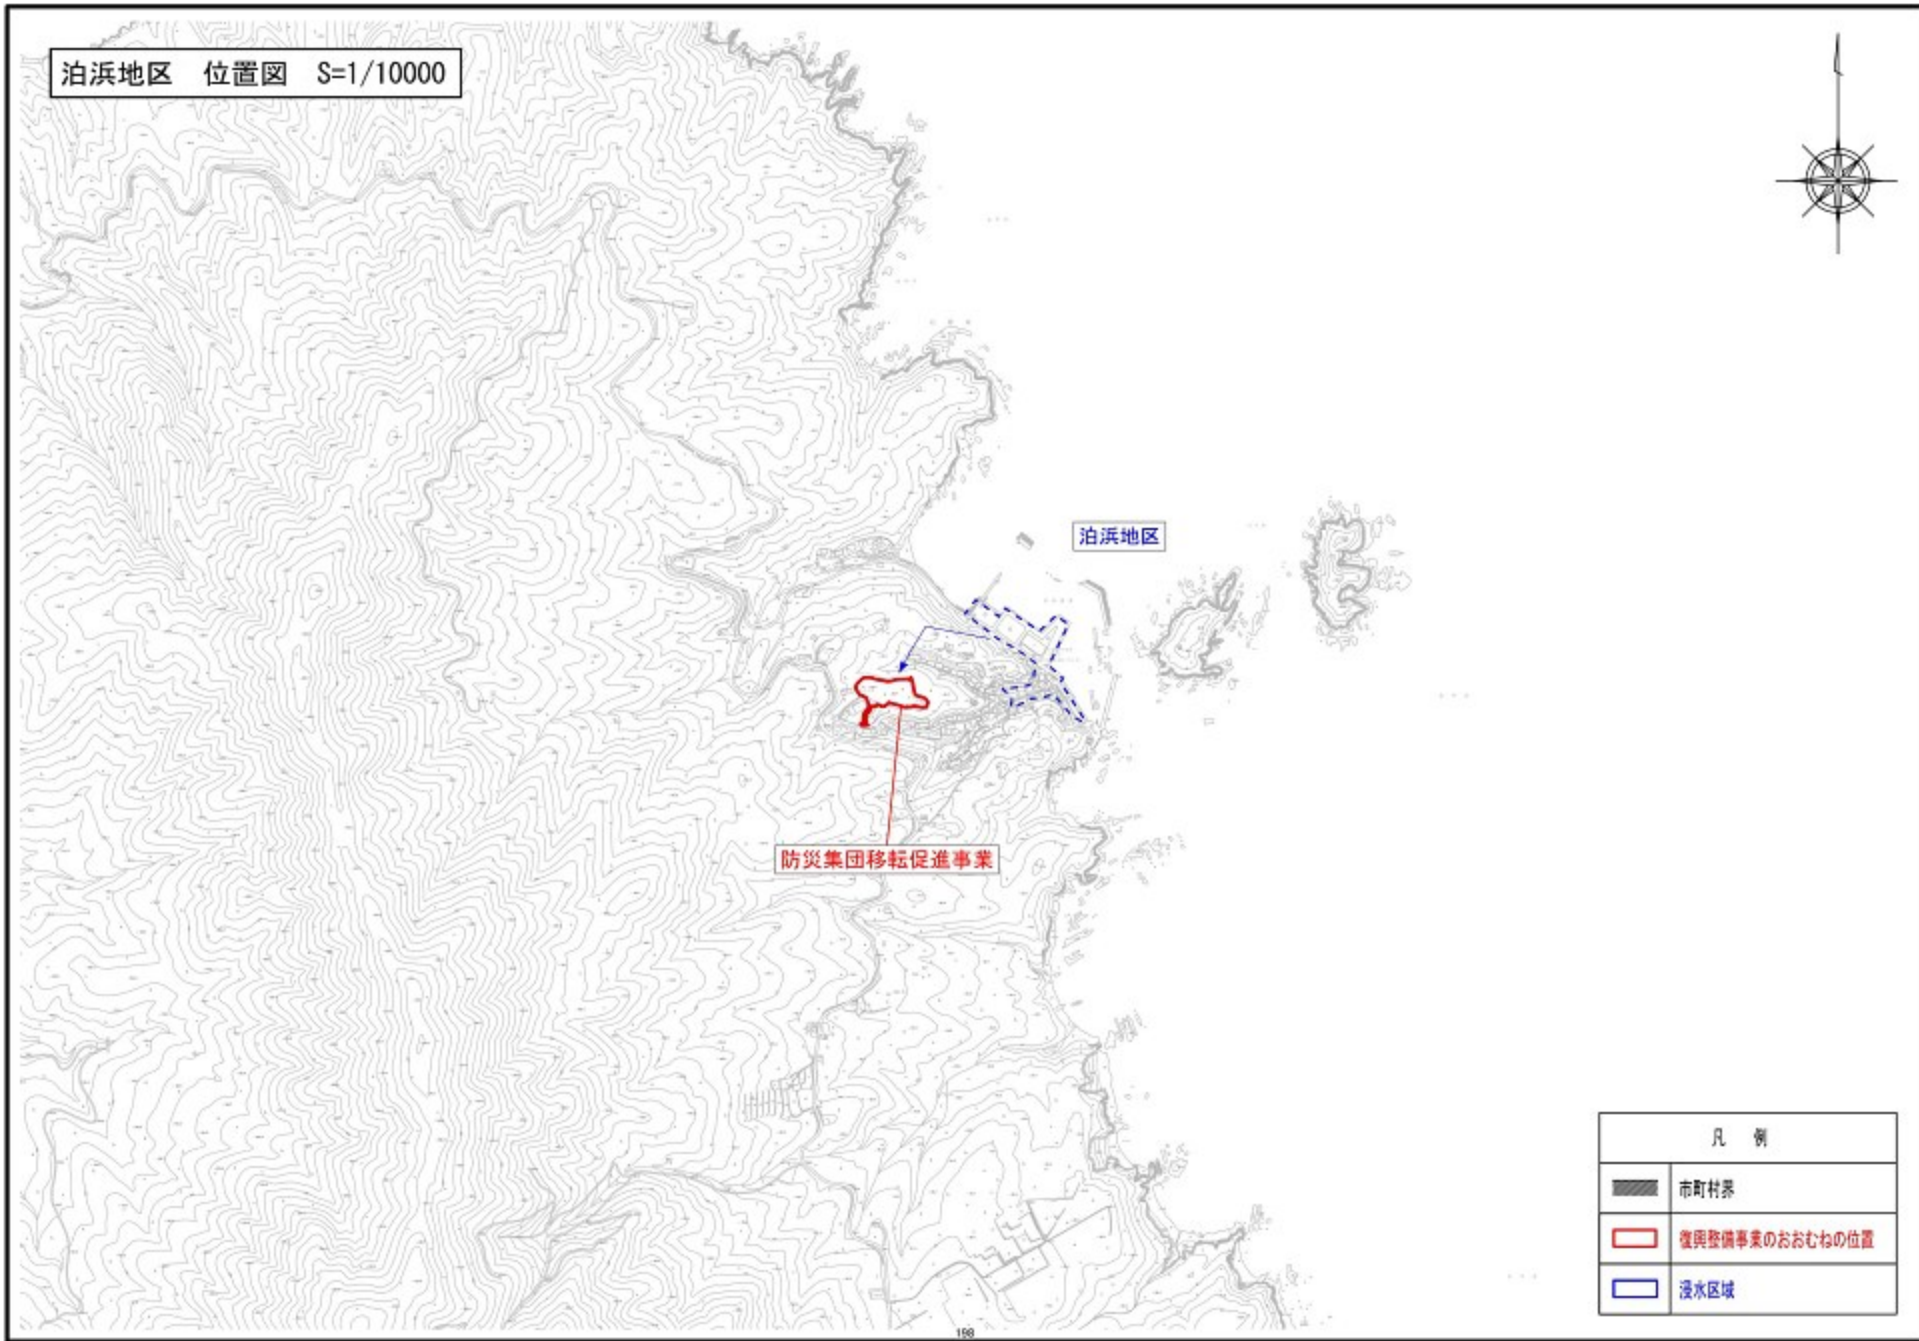

凡 例	
	市町村界
	復興整備事業のおおむねの位置
	浸水区域

大原浜地区

防災集団移転促進事業

凡 例	
	市町村界
	復興整備事業のおおむねの位置
	浸水区域

小湊浜地区

防災集団移転促進事業

凡 例	
	市町村界
	復興整備事業のおおむねの位置
	浸水区域

防災集団移転促進事業

十八成浜地区

凡 例	
	市町村界
	復興整備事業のおおむねの位置
	浸水区域

鮎川浜地区

防災集団移転促進事業

凡 例	
	市町村界
	復興整備事業のおおむねの位置
	浸水区域

泊浜地区

防災集団移転促進事業

凡 例	
	市町村界
	復興整備事業のおおむねの位置
	浸水区域