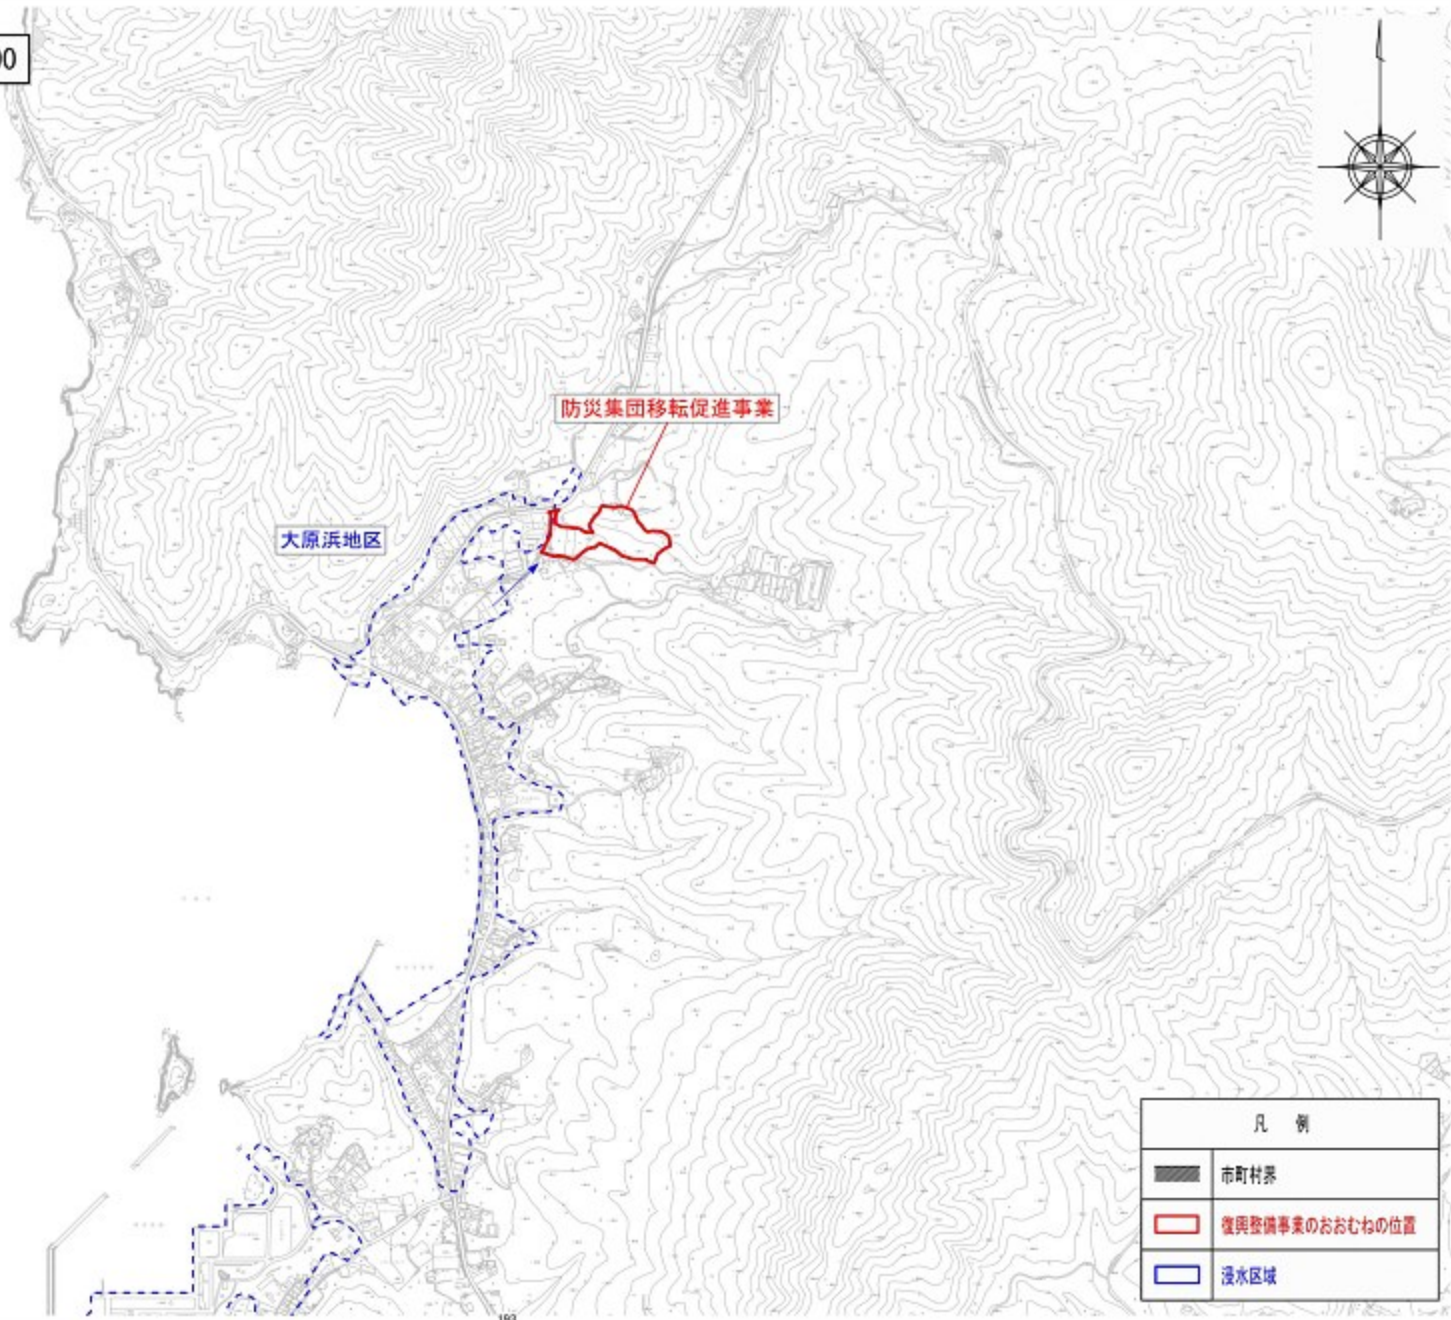

凡 例	
	市町村界
	復興整備事業のおおむねの位置
	浸水区域

大原浜地区

防災集団移転促進事業

凡 例	
	市町村界
	復興整備事業のおおむねの位置
	浸水区域

小湊浜地区

防災集団移転促進事業

凡 例	
	市町村界
	復興整備事業のおおむねの位置
	浸水区域

防災集団移転促進事業

十八成浜地区

凡 例	
	市町村界
	復興整備事業のおおむねの位置
	浸水区域

鮎川浜地区

防災集団移転促進事業

凡 例	
	市町村界
	復興整備事業のおおむねの位置
	浸水区域

泊浜地区

防災集団移転促進事業

凡 例	
	市町村界
	復興整備事業のおおむねの位置
	浸水区域

谷川浜地区

祝浜地区

防災集団移転促進事業

凡 例	
	市町村界
	復興整備事業のおおむねの位置
	浸水区域

防災集団移転促進事業

大谷川地区

凡 例	
	市町村界
	復興整備事業のおおむねの位置
	浸水区域

防災集団移転促進事業

鮫浦地区

凡 例	
	市町村界
	復興整備事業のおおむねの位置
	浸水区域

防災集団移転促進事業

前網浜地区

防災集団移転促進事業

凡 例	
	市町村界
	復興整備事業のおおむねの位置
	浸水区域