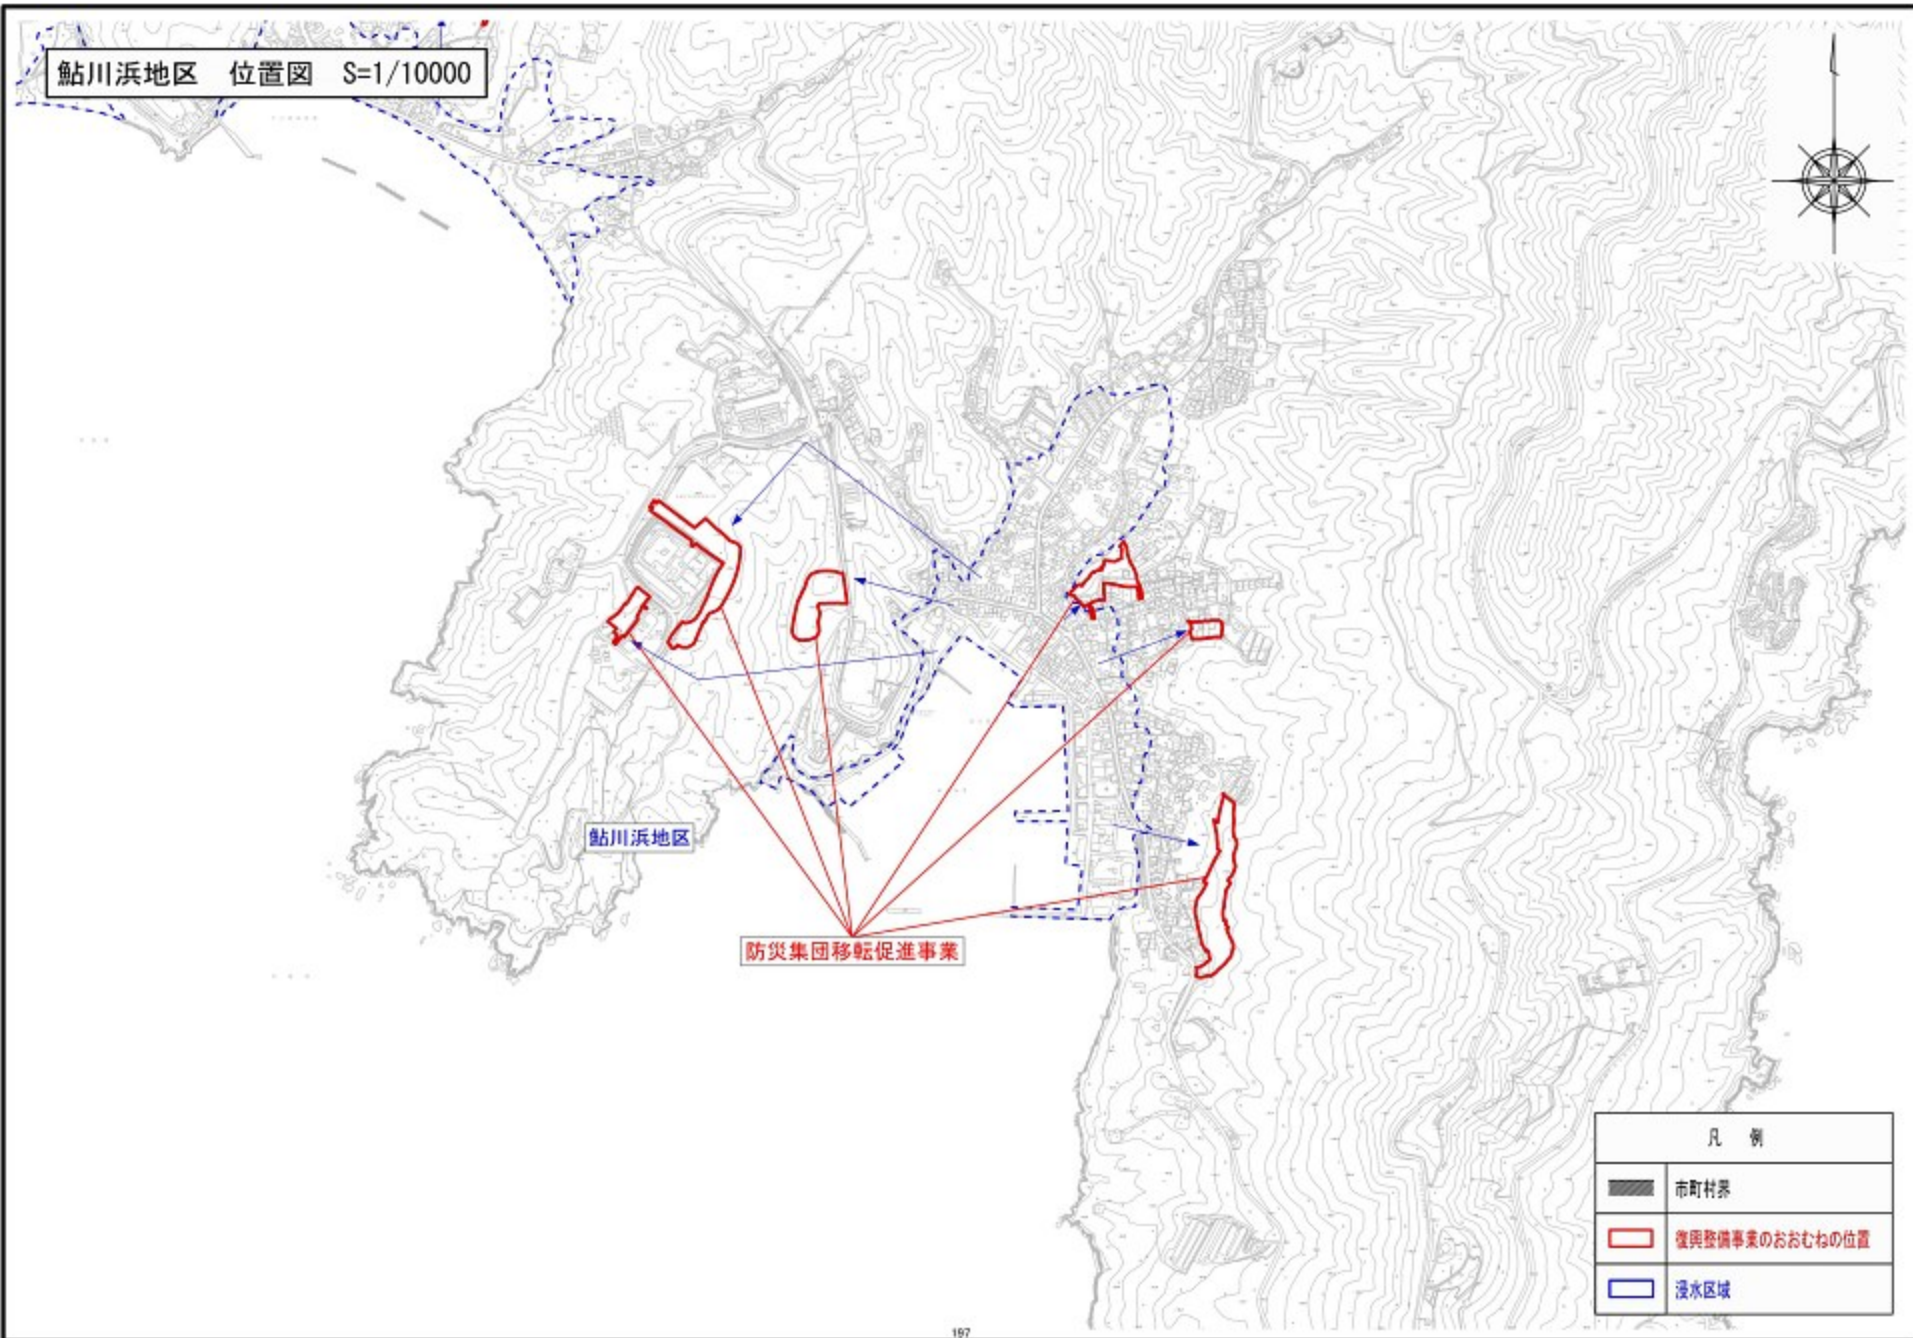

凡 例	
	市町村界
	復興整備事業のおおむねの位置
	浸水区域

大原浜地区

防災集団移転促進事業

凡 例	
	市町村界
	復興整備事業のおおむねの位置
	浸水区域

小湊浜地区

防災集団移転促進事業

凡 例	
	市町村界
	復興整備事業のおおむねの位置
	浸水区域

防災集団移転促進事業

十八成浜地区

凡 例	
	市町村界
	復興整備事業のおおむねの位置
	浸水区域

鮎川浜地区

防災集団移転促進事業

凡 例	
	市町村界
	復興整備事業のおおむねの位置
	浸水区域

泊浜地区

防災集団移転促進事業

凡 例	
	市町村界
	復興整備事業のおおむねの位置
	浸水区域

谷川浜地区

祝浜地区

防災集団移転促進事業

凡 例	
	市町村界
	復興整備事業のおおむねの位置
	浸水区域

防災集団移転促進事業

大谷川地区

凡 例	
	市町村界
	復興整備事業のおおむねの位置
	浸水区域

防災集団移転促進事業

鮫浦地区

凡 例	
	市町村界
	復興整備事業のおおむねの位置
	浸水区域

防災集団移転促進事業

前網浜地区

防災集団移転促進事業

凡 例	
	市町村界
	復興整備事業のおおむねの位置
	浸水区域