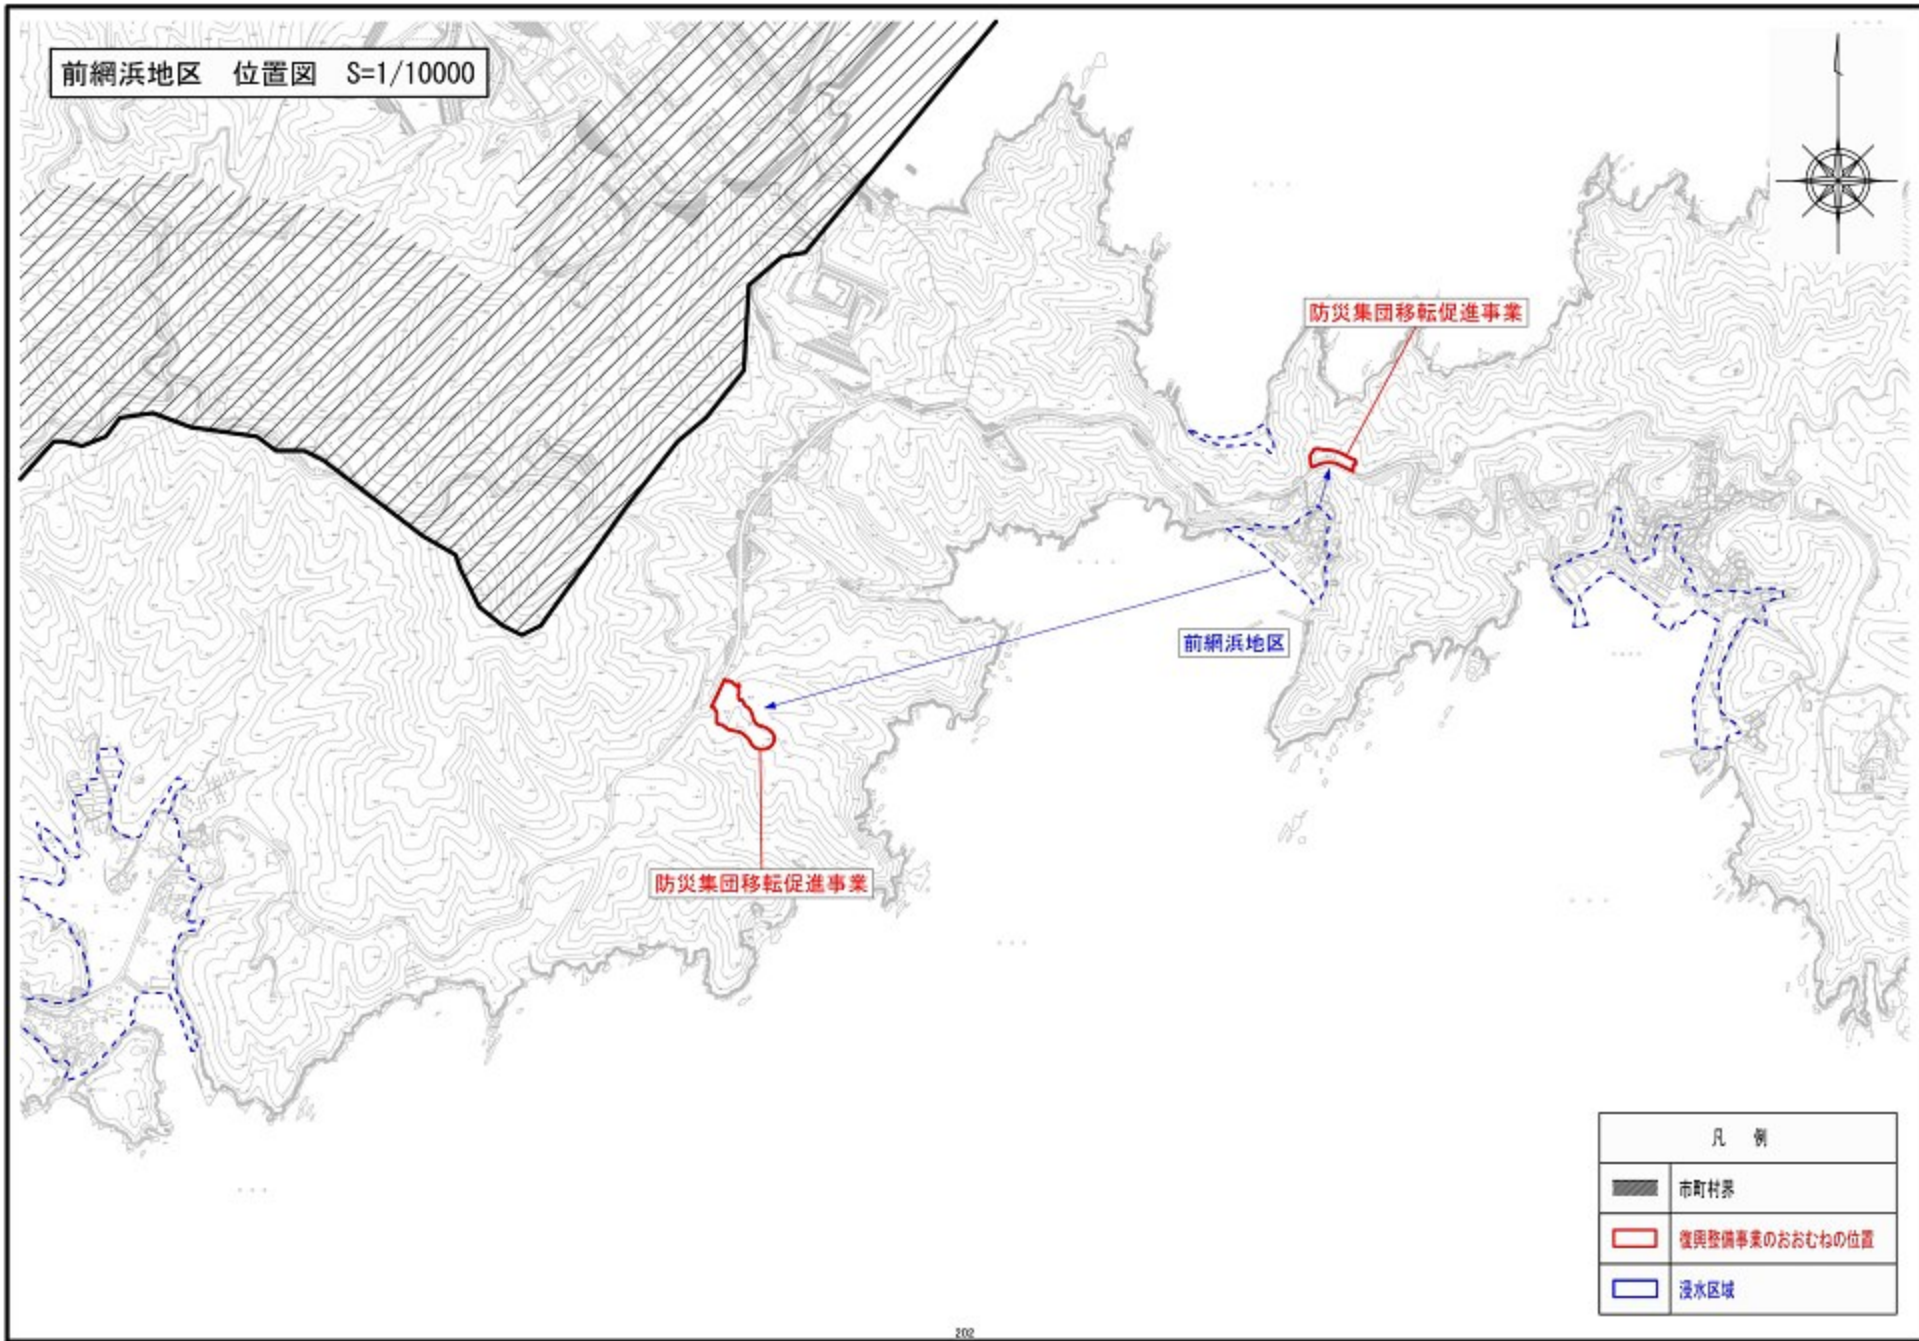

凡 例	
	市町村界
	復興整備事業のおおむねの位置
	浸水区域

大原浜地区

防災集団移転促進事業

凡 例	
	市町村界
	復興整備事業のおおむねの位置
	浸水区域

小湊浜地区

防災集団移転促進事業

凡 例	
	市町村界
	復興整備事業のおおむねの位置
	浸水区域

防災集団移転促進事業

谷川浜地区

祝浜地区

防災集団移転促進事業

凡 例	
	市町村界
	復興整備事業のおおむねの位置
	浸水区域

防災集団移転促進事業

大谷川地区

凡 例	
	市町村界
	復興整備事業のおおむねの位置
	浸水区域

防災集団移転促進事業

鮫浦地区

凡 例	
	市町村界
	復興整備事業のおおむねの位置
	浸水区域

防災集団移転促進事業

前網浜地区

防災集団移転促進事業

凡 例	
	市町村界
	復興整備事業のおおむねの位置
	浸水区域