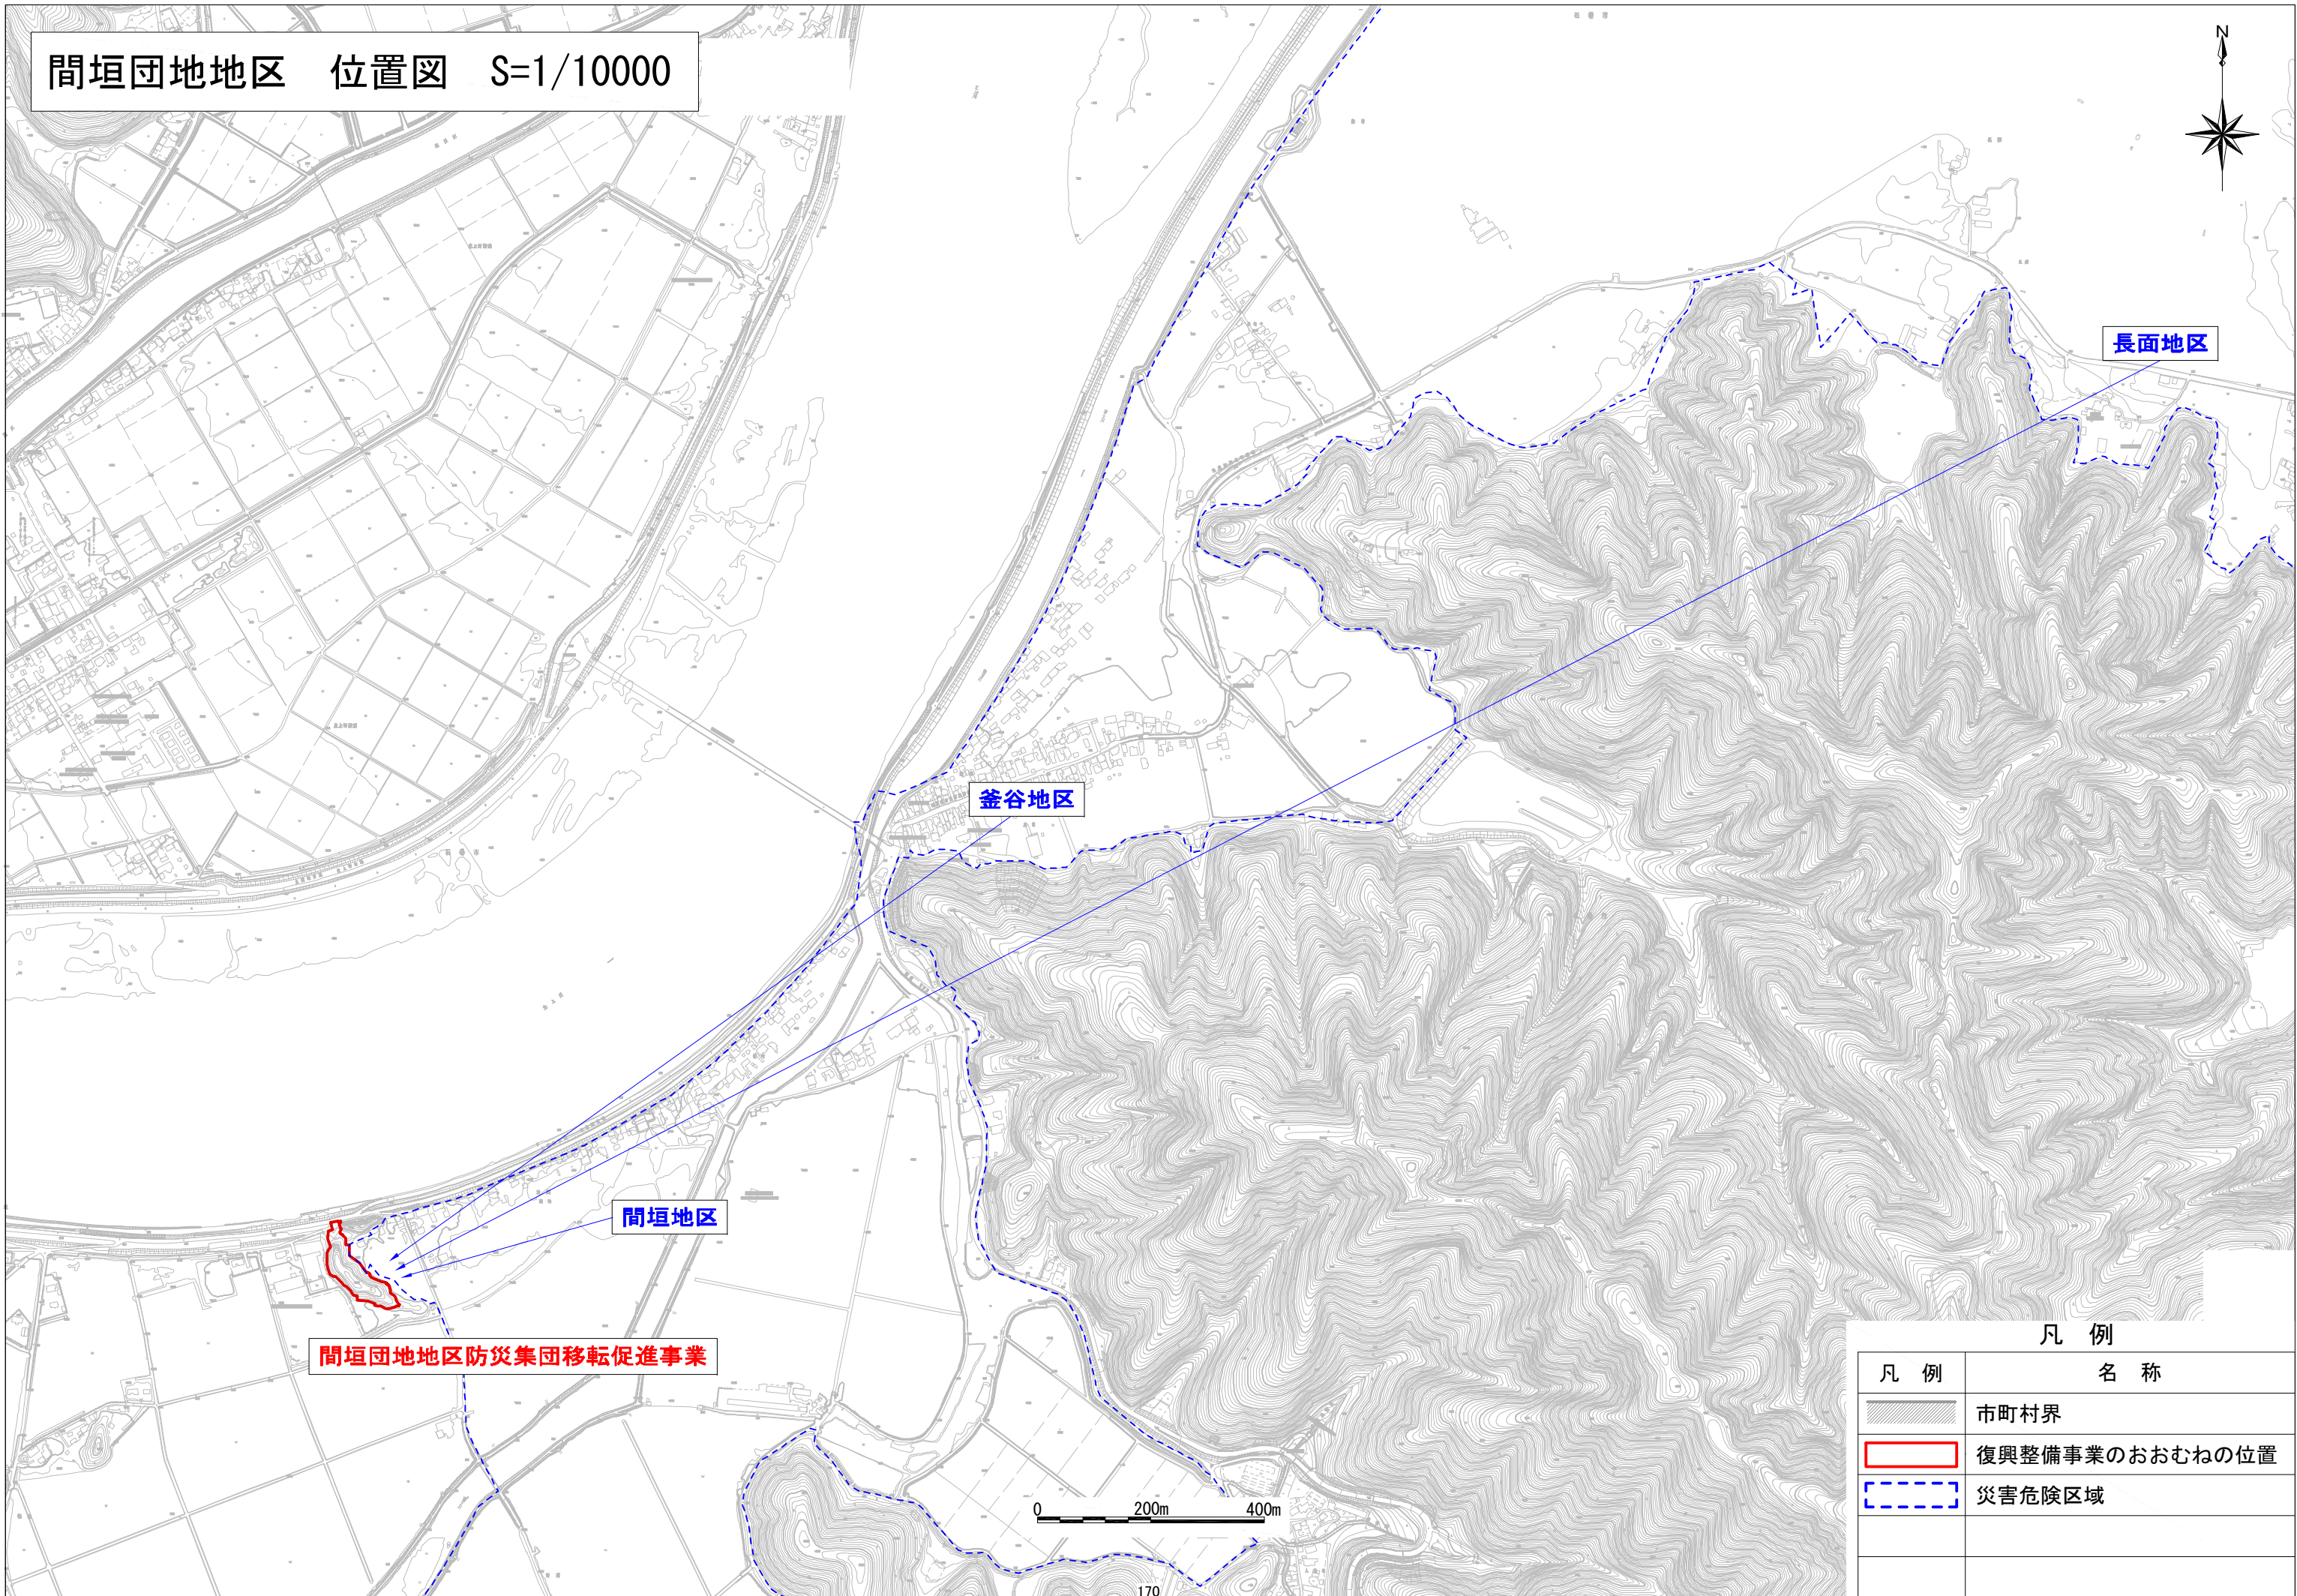

河北団地地区 位置図 S=1/100000

河北団地地区防災集団移転促進事業

凡例

凡例	名称
	市町村界
	復興整備事業のおおむねの位置
	災害危険区域
	旧市町村界

間垣団地地区 位置図 S=1/10000

間垣団地地区防災集団移転促進事業

間垣地区

釜谷地区

長面地区

凡例

凡例	名称
	市町村界
	復興整備事業のおおむねの位置
	災害危険区域