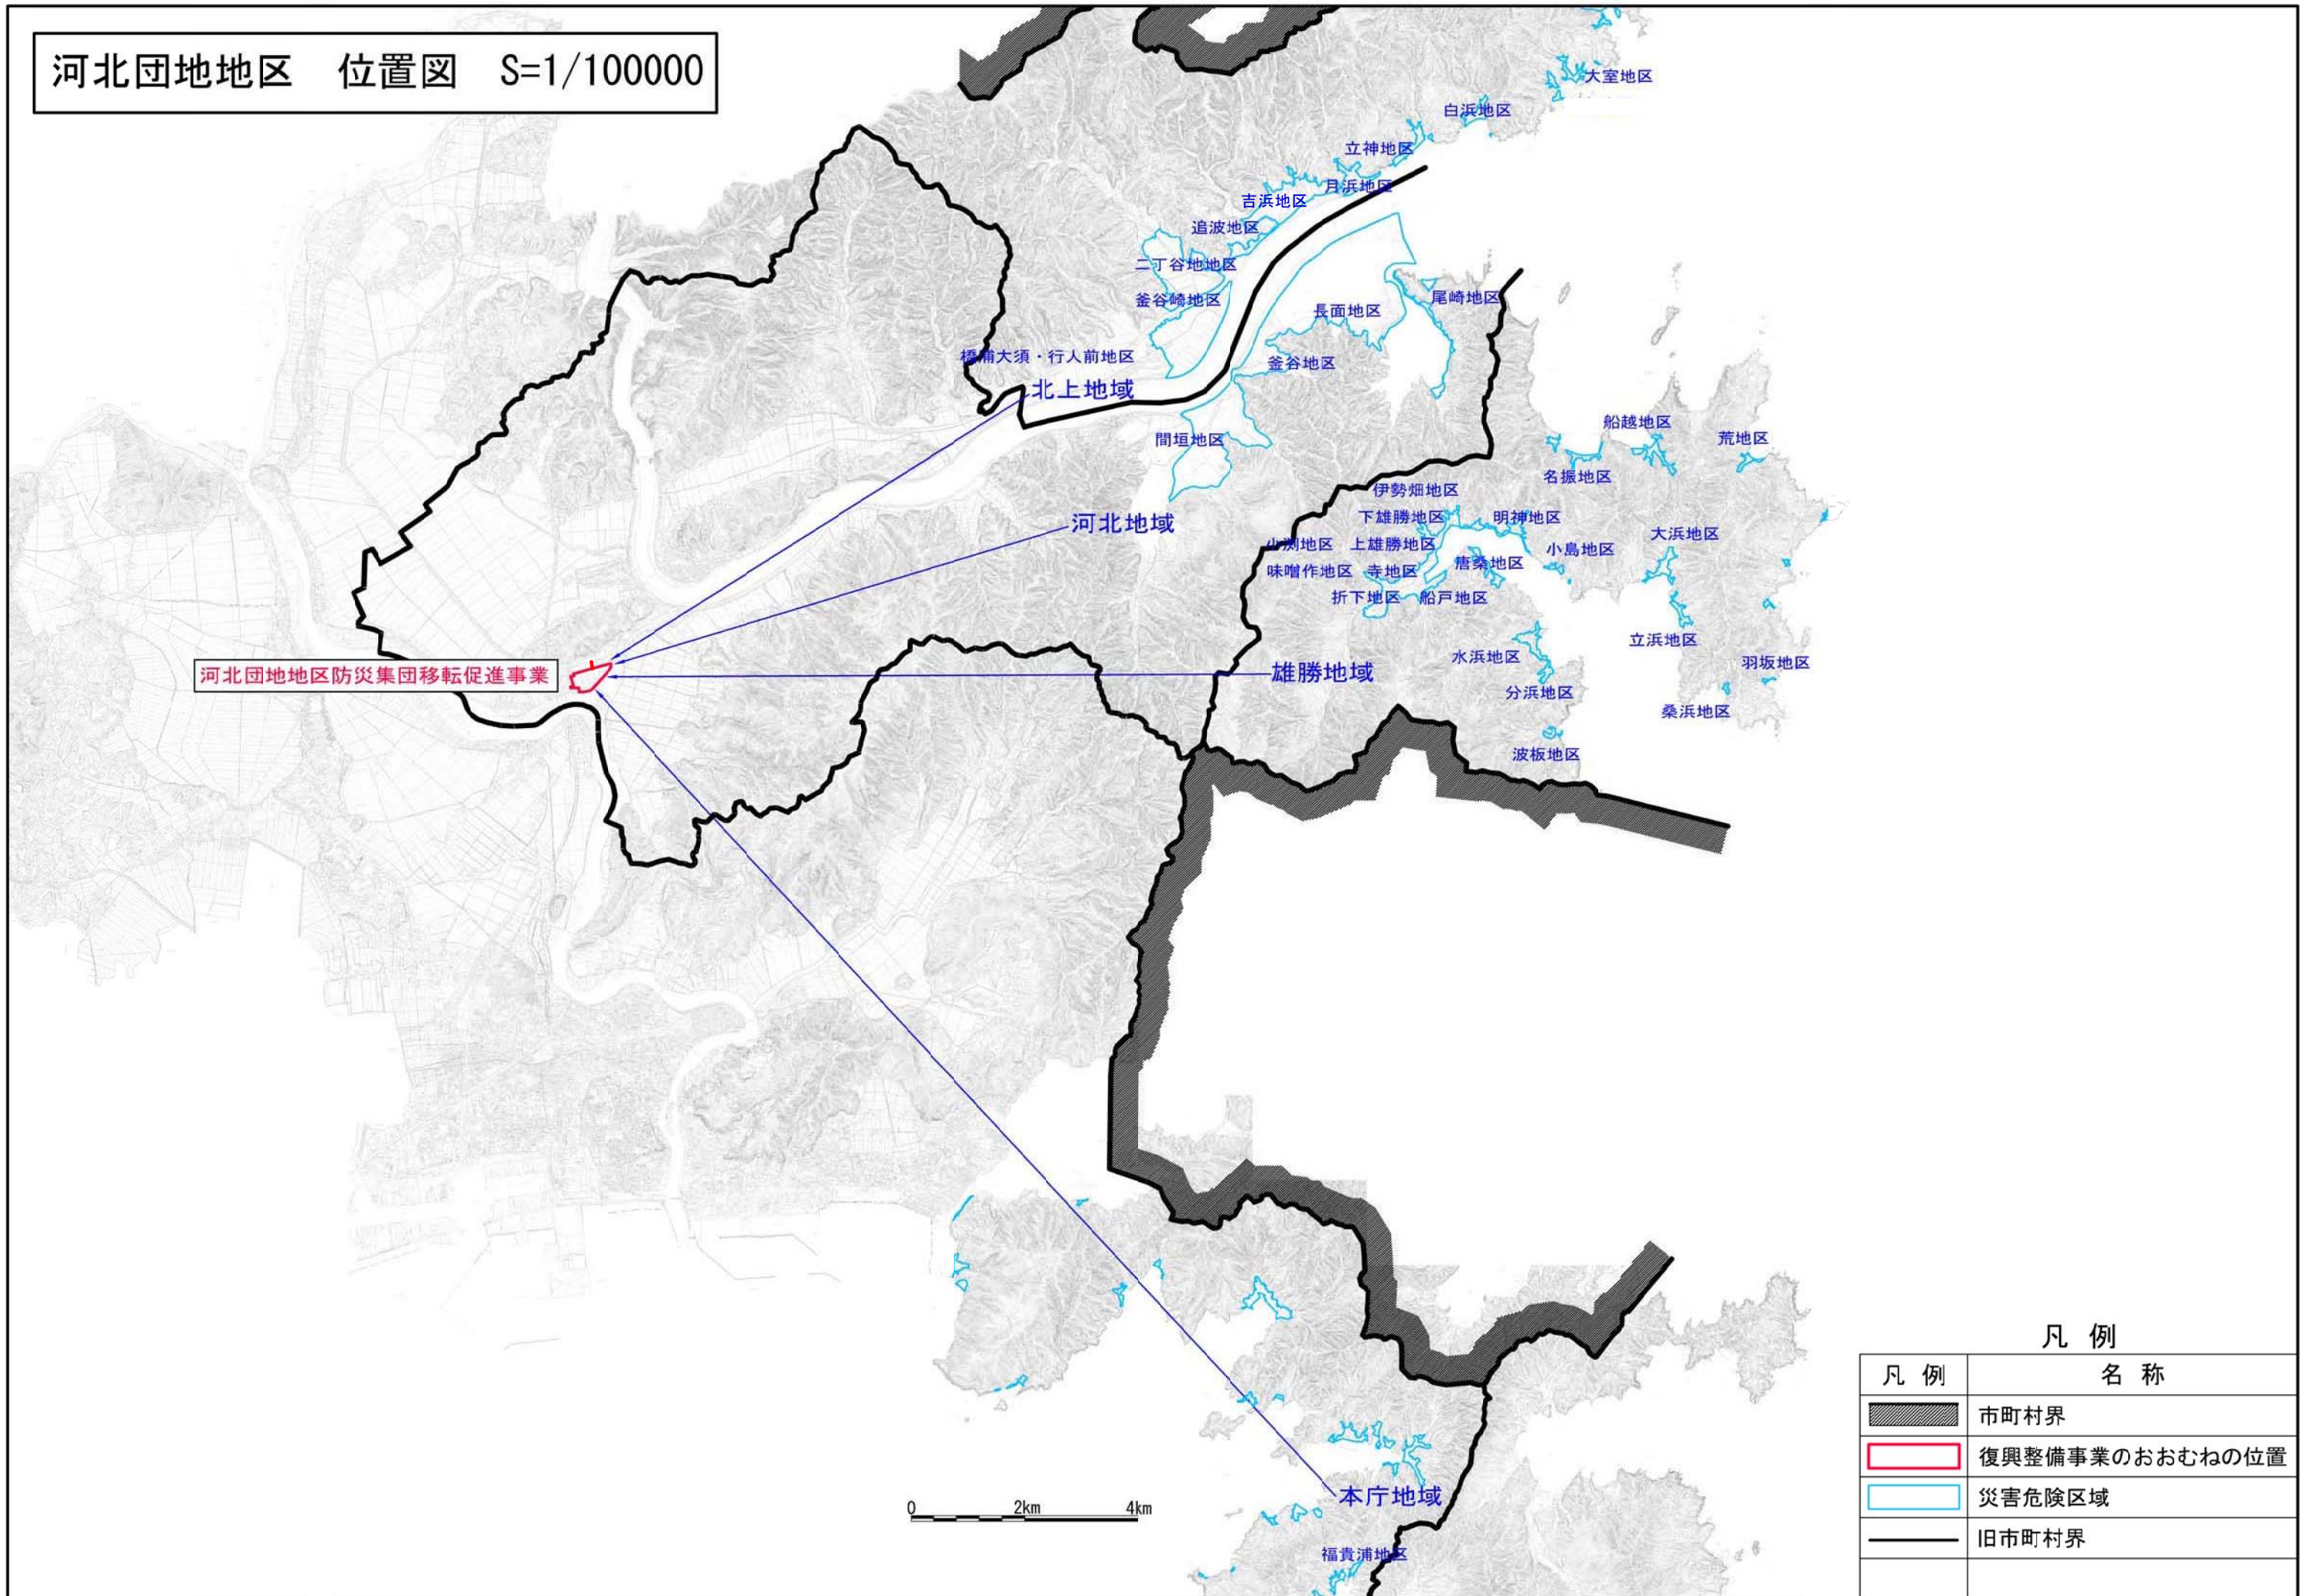

河北団地地区 位置図 S=1/100000

河北団地地区防災集団移転促進事業

凡例

凡例	名称
	市町村界
	復興整備事業のおおむねの位置
	災害危険区域
	旧市町村界

間垣団地地区 位置図 S=1/10000

間垣団地地区防災集団移転促進事業

間垣地区

釜谷地区

長面地区

凡例

凡例	名称
	市町村界
	復興整備事業のおおむねの位置
	災害危険区域