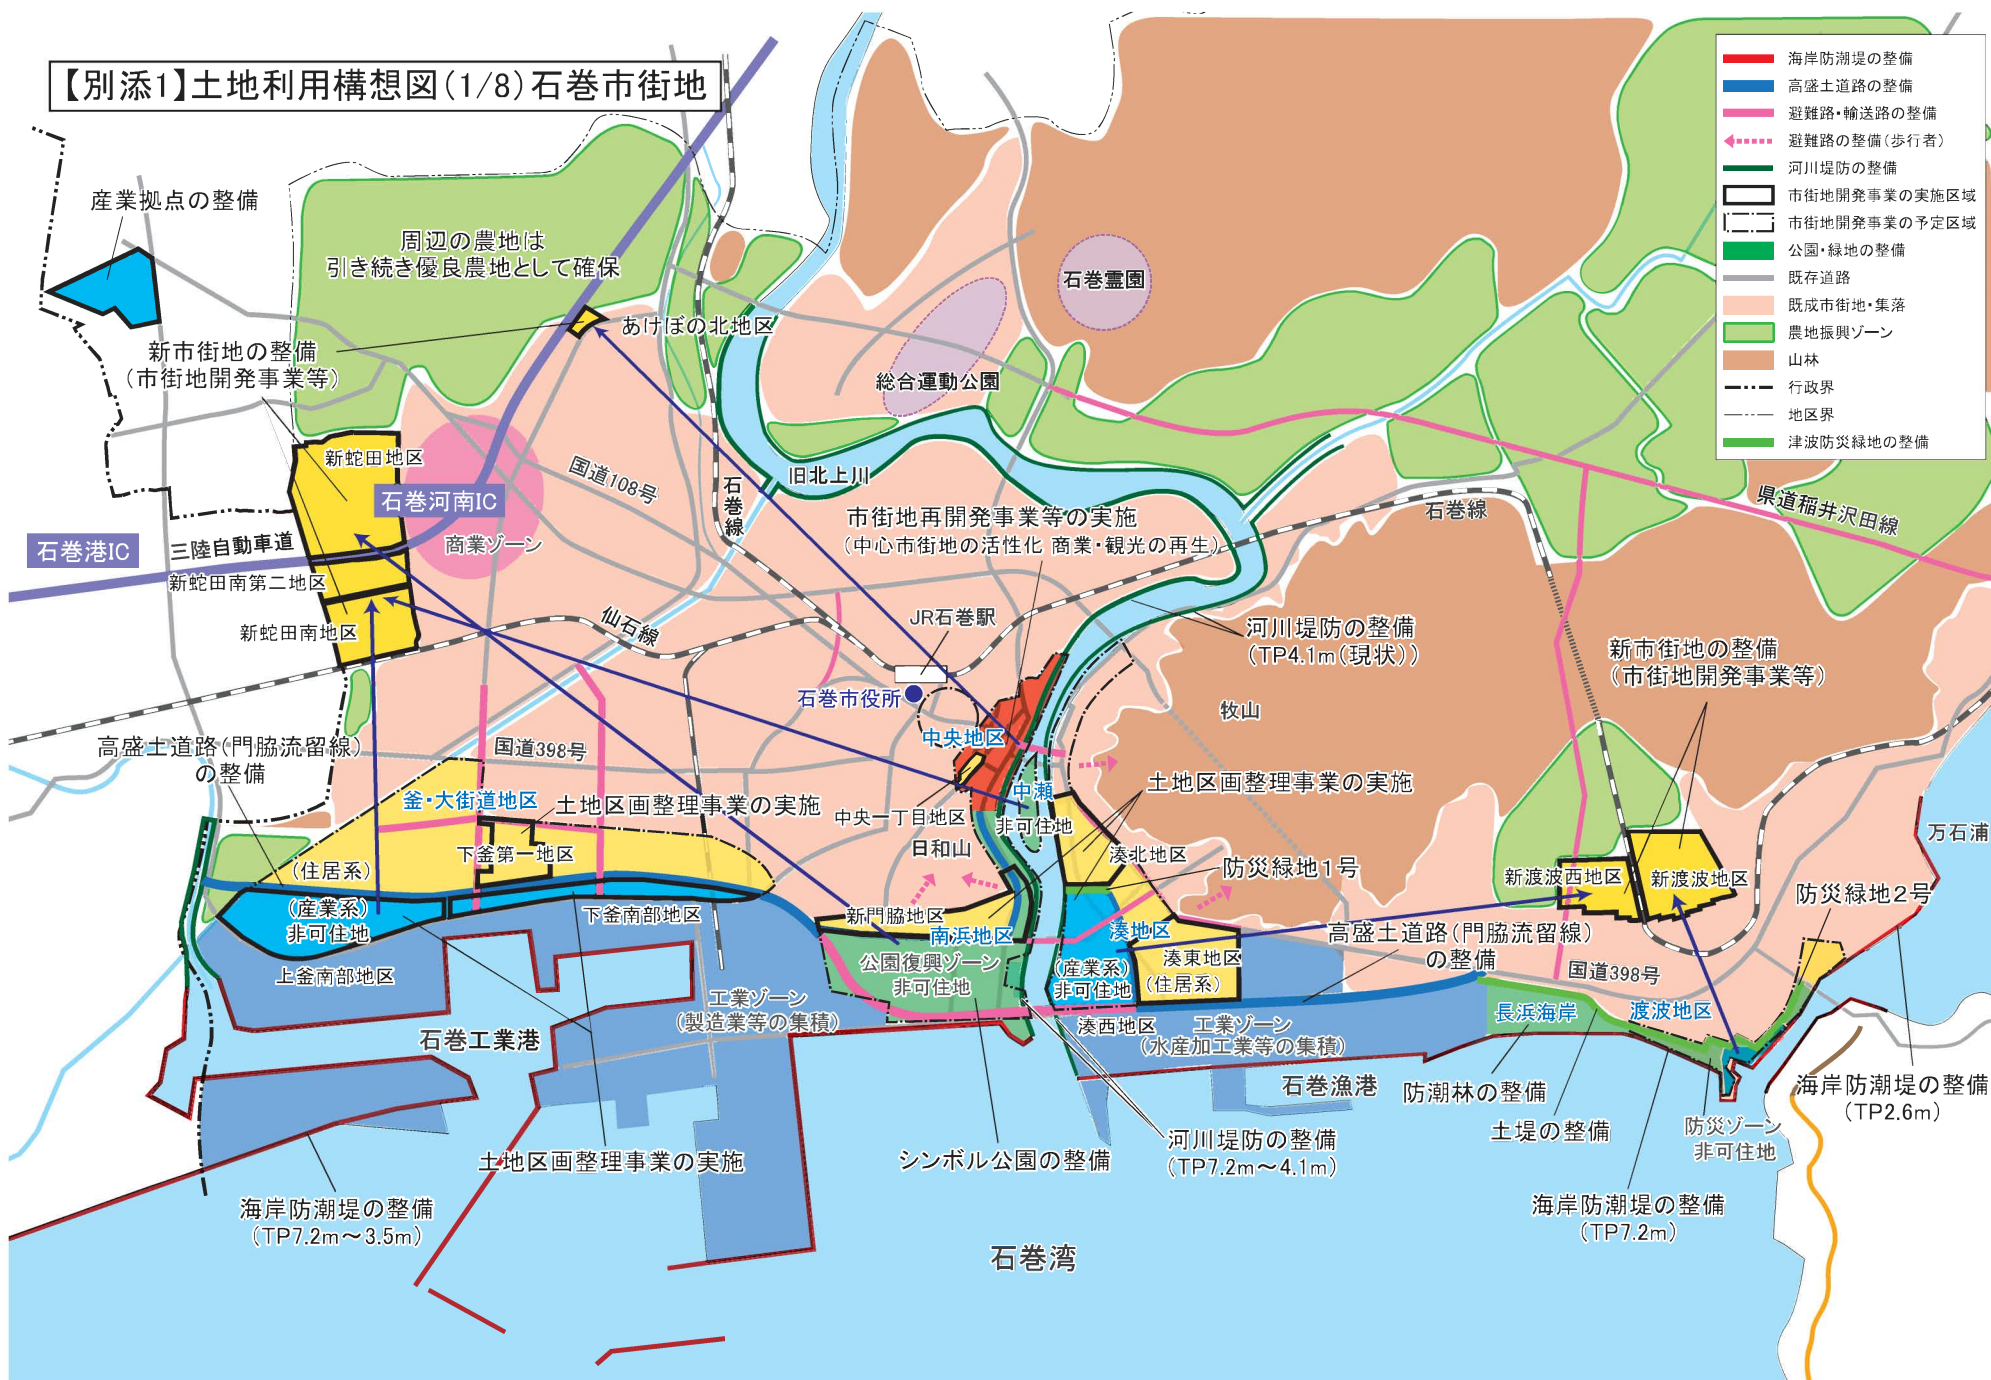

【別添1】土地利用構想図(1/8)石巻市街地

【別添1】土地利用構想図(2/8)石巻半島地区

【別添1】土地利用構想図(3/8)河北地区

- 地域拠点
- なりわい復興ゾーン
- 高台への集団移転
- 農地の復旧
- 被災集落
- 海岸保全施設の整備
- 河川堤防の整備
- 幹線道路(新設)
- 外周道路(新設)
- 既存道路
- 既成市街地・集落
- 農地復興ゾーン
- 山林
- 行政界
- 地区界

【別添1】土地利用構想図(6/8) 牡鹿地区

【別添1】土地利用構想図(7/8)河南地区

【別添1】土地利用構想図(8/8)桃生地区