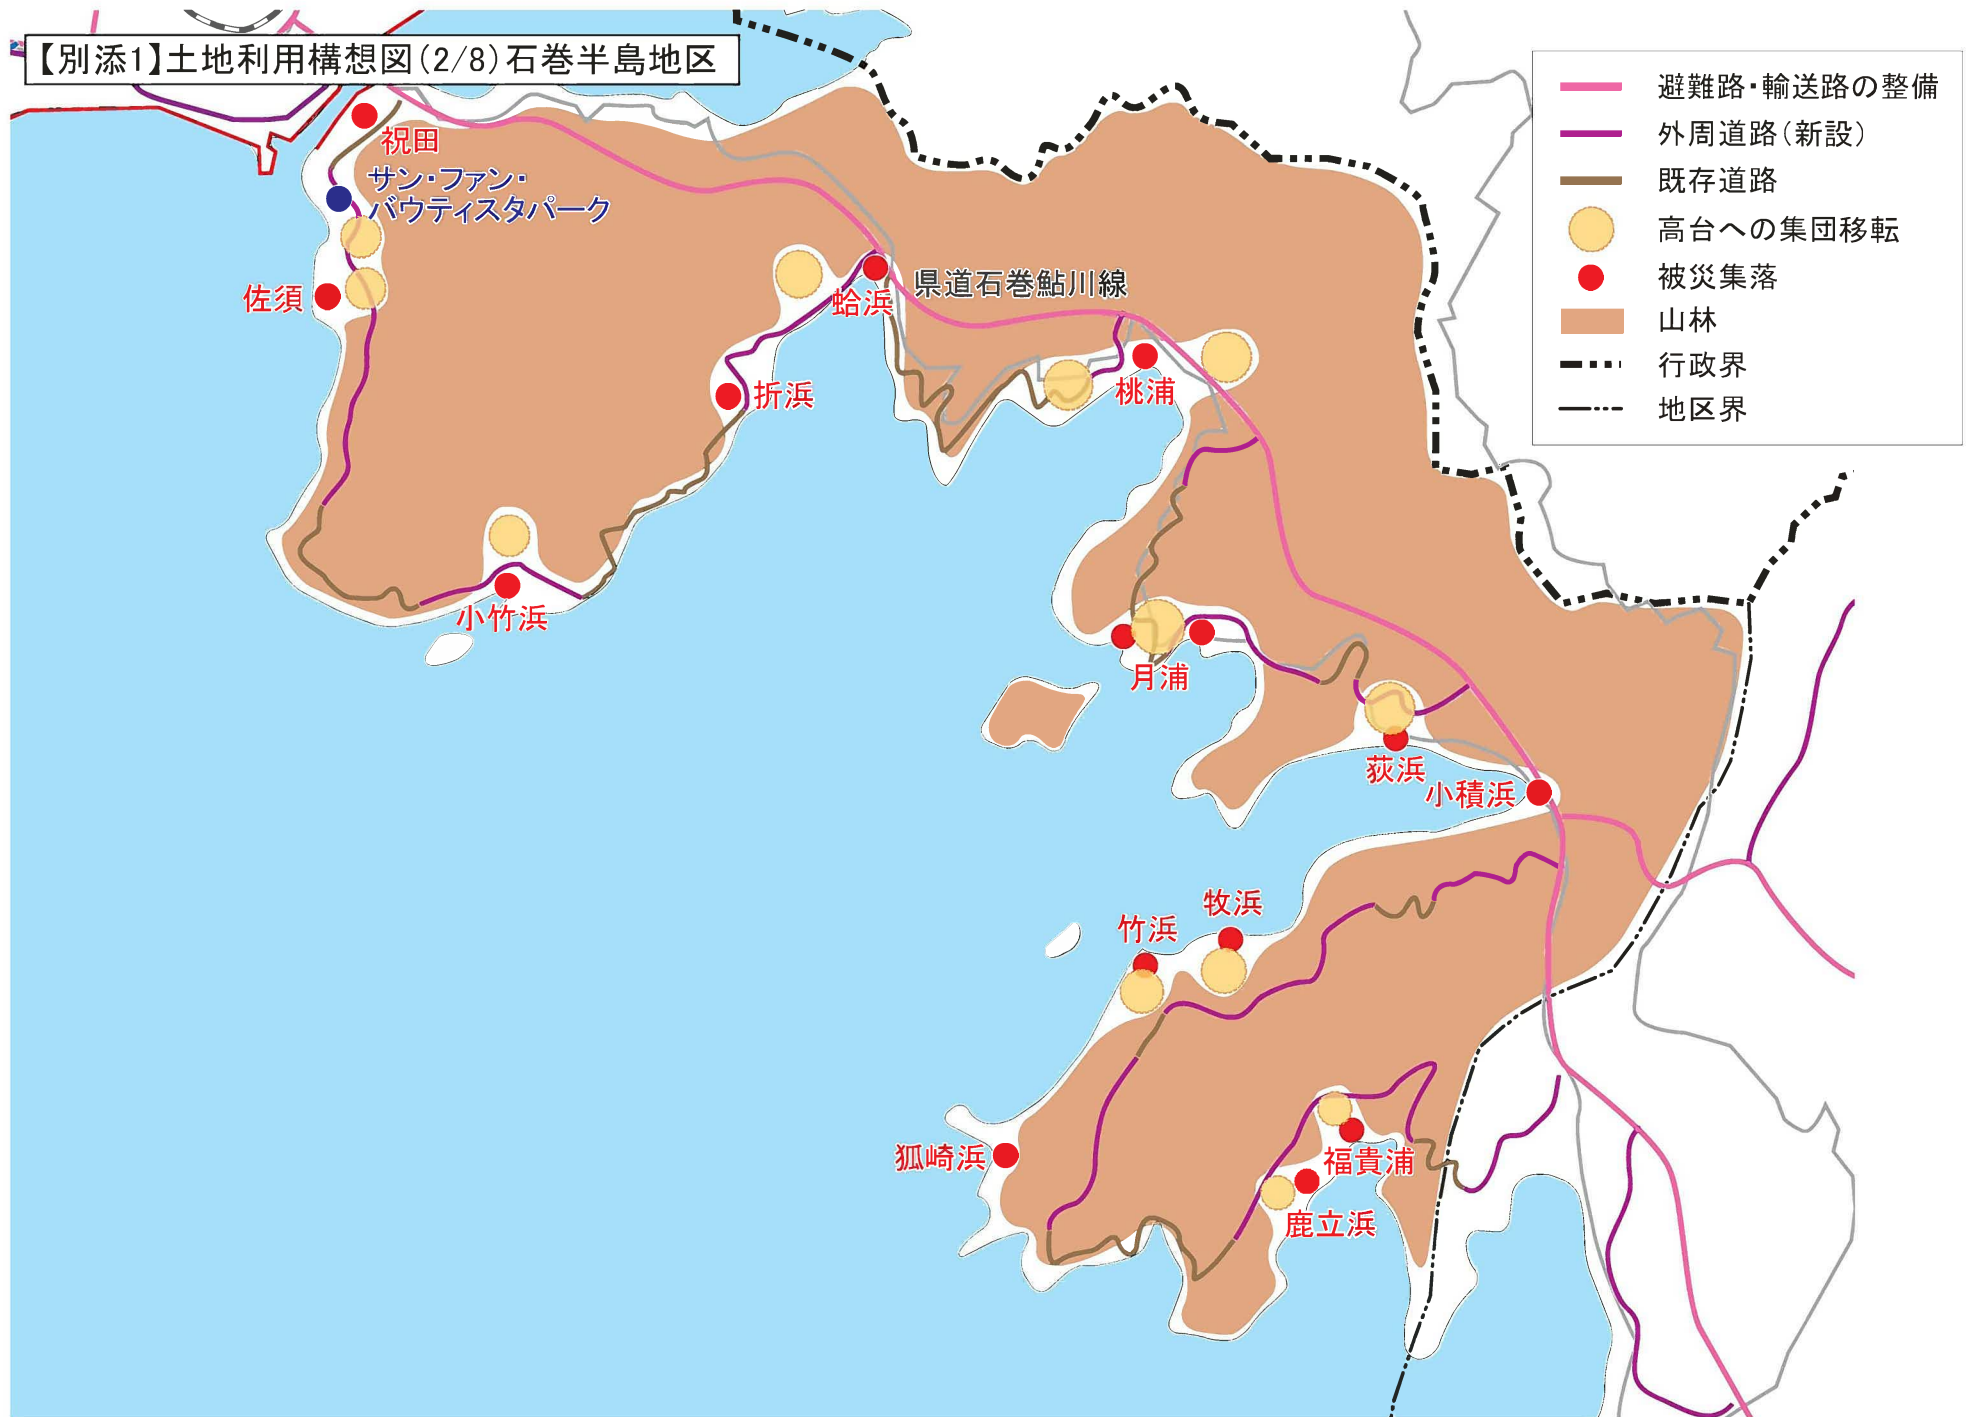

【別添1】土地利用構想図(1/8)石巻市街地

【別添1】土地利用構想図(2/8)石巻半島地区

【別添1】土地利用構想図(3/8)河北地区

- 地域拠点
- なりわい復興ゾーン
- 高台への集団移転
- 農地の復旧
- 被災集落
- 海岸保全施設の整備
- 河川堤防の整備
- 幹線道路(新設)
- 外周道路(新設)
- 既存道路
- 既成市街地・集落
- 農地復興ゾーン
- 山林
- 行政界
- 地区界

【別添1】土地利用構想図(6/8) 牡鹿地区

【別添1】土地利用構想図(7/8)河南地区

【別添1】土地利用構想図(8/8)桃生地区