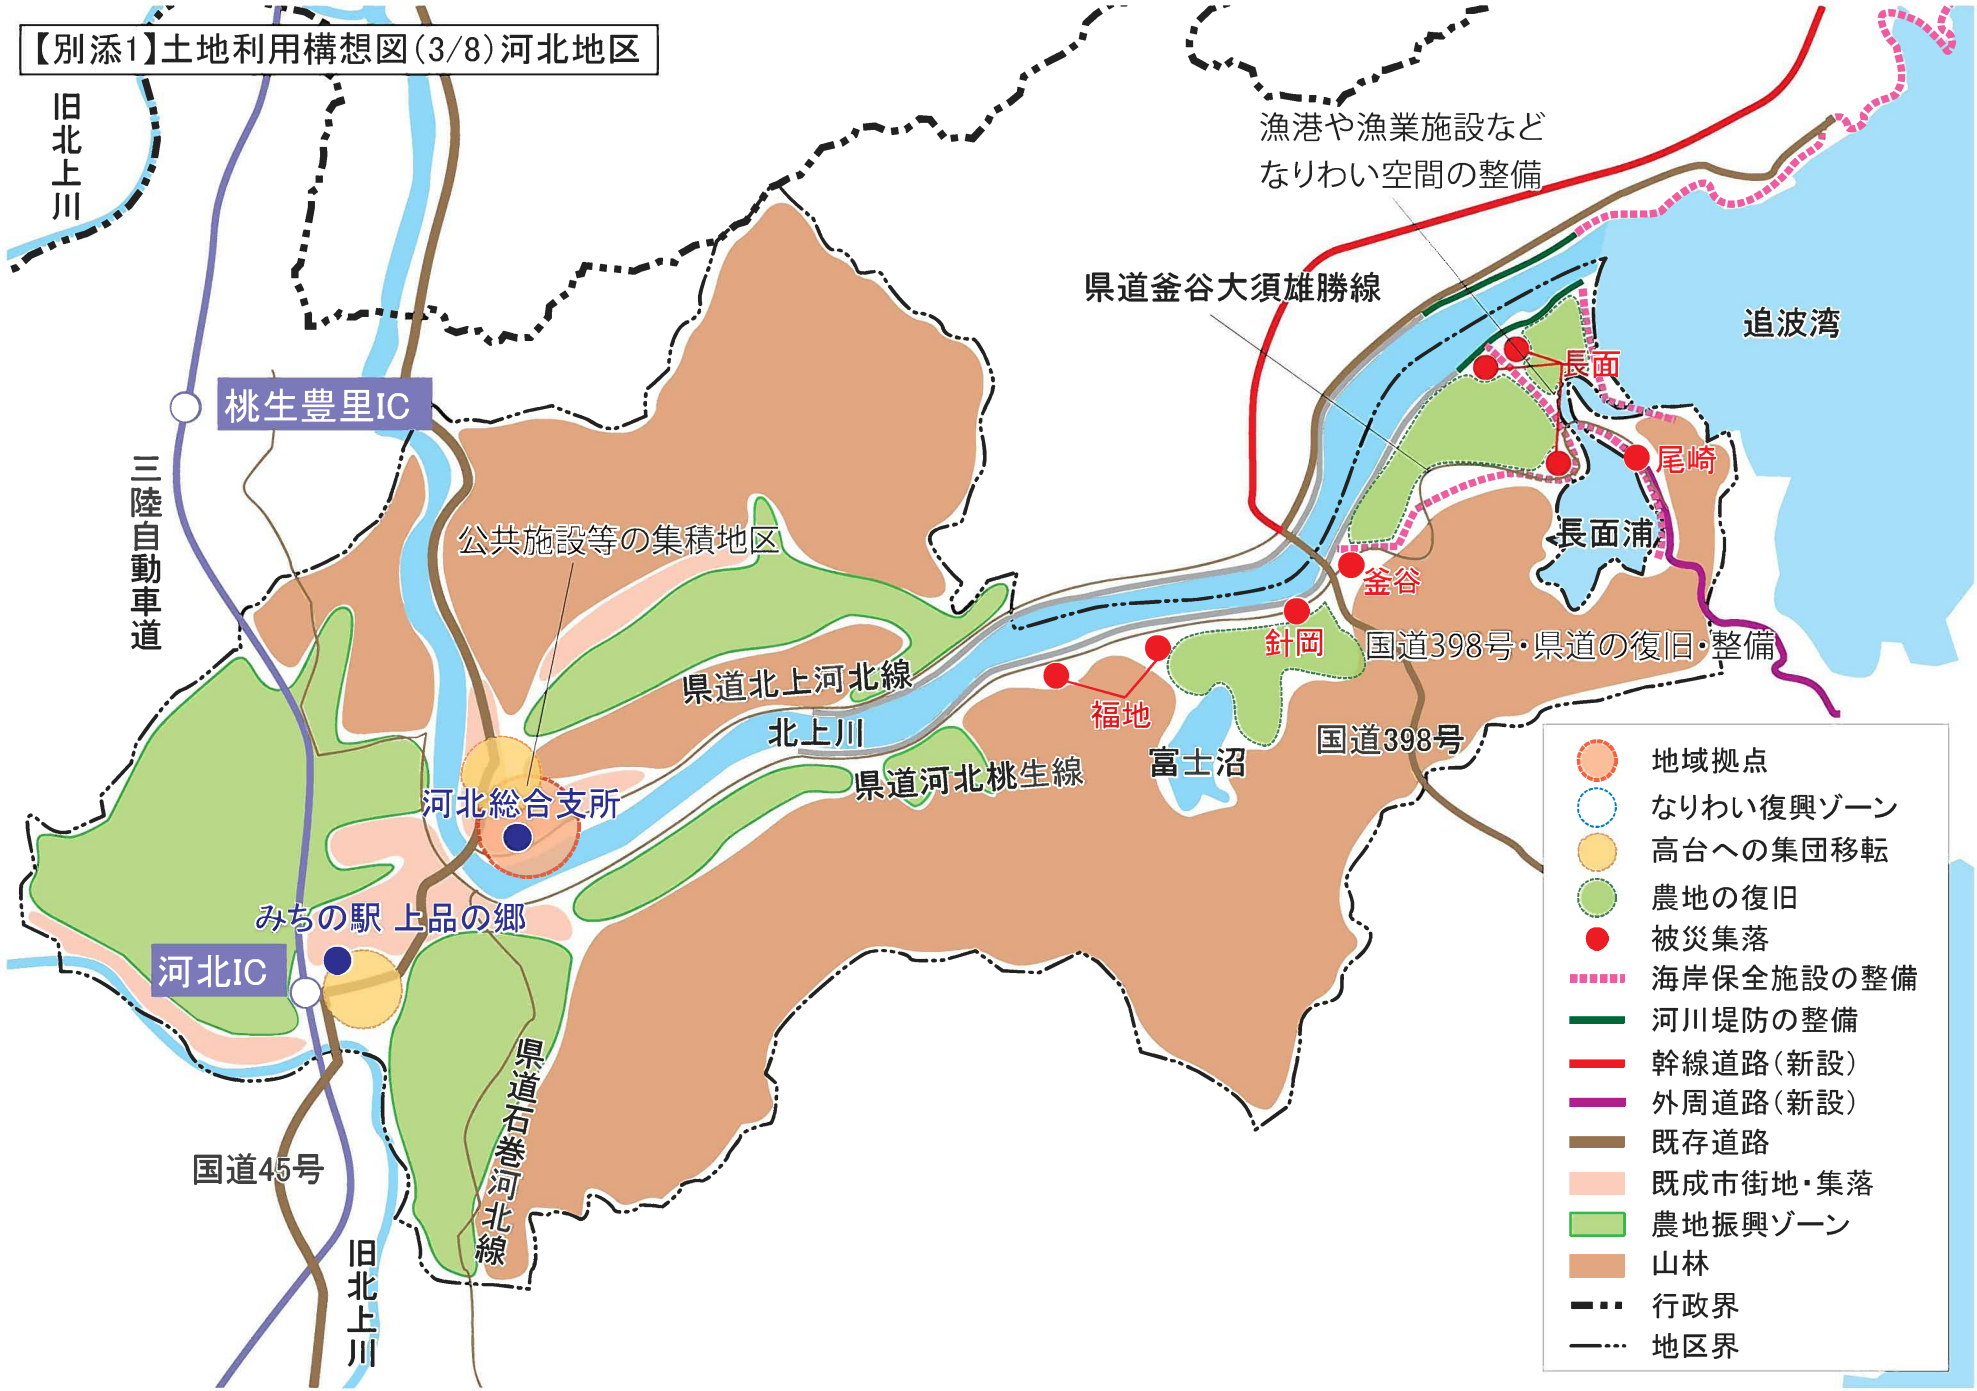

【別添1】土地利用構想図(1/8)石巻市街地

【別添1】土地利用構想図(2/8)石巻半島地区

【別添1】土地利用構想図(3/8)河北地区

- 地域拠点
- なりわい復興ゾーン
- 高台への集団移転
- 農地の復旧
- 被災集落
- 海岸保全施設の整備
- 河川堤防の整備
- 幹線道路(新設)
- 外周道路(新設)
- 既存道路
- 既成市街地・集落
- 農地復興ゾーン
- 山林
- 行政界
- 地区界

【別添1】土地利用構想図(6/8) 牡鹿地区

【別添1】土地利用構想図(7/8)河南地区

【別添1】土地利用構想図(8/8)桃生地区