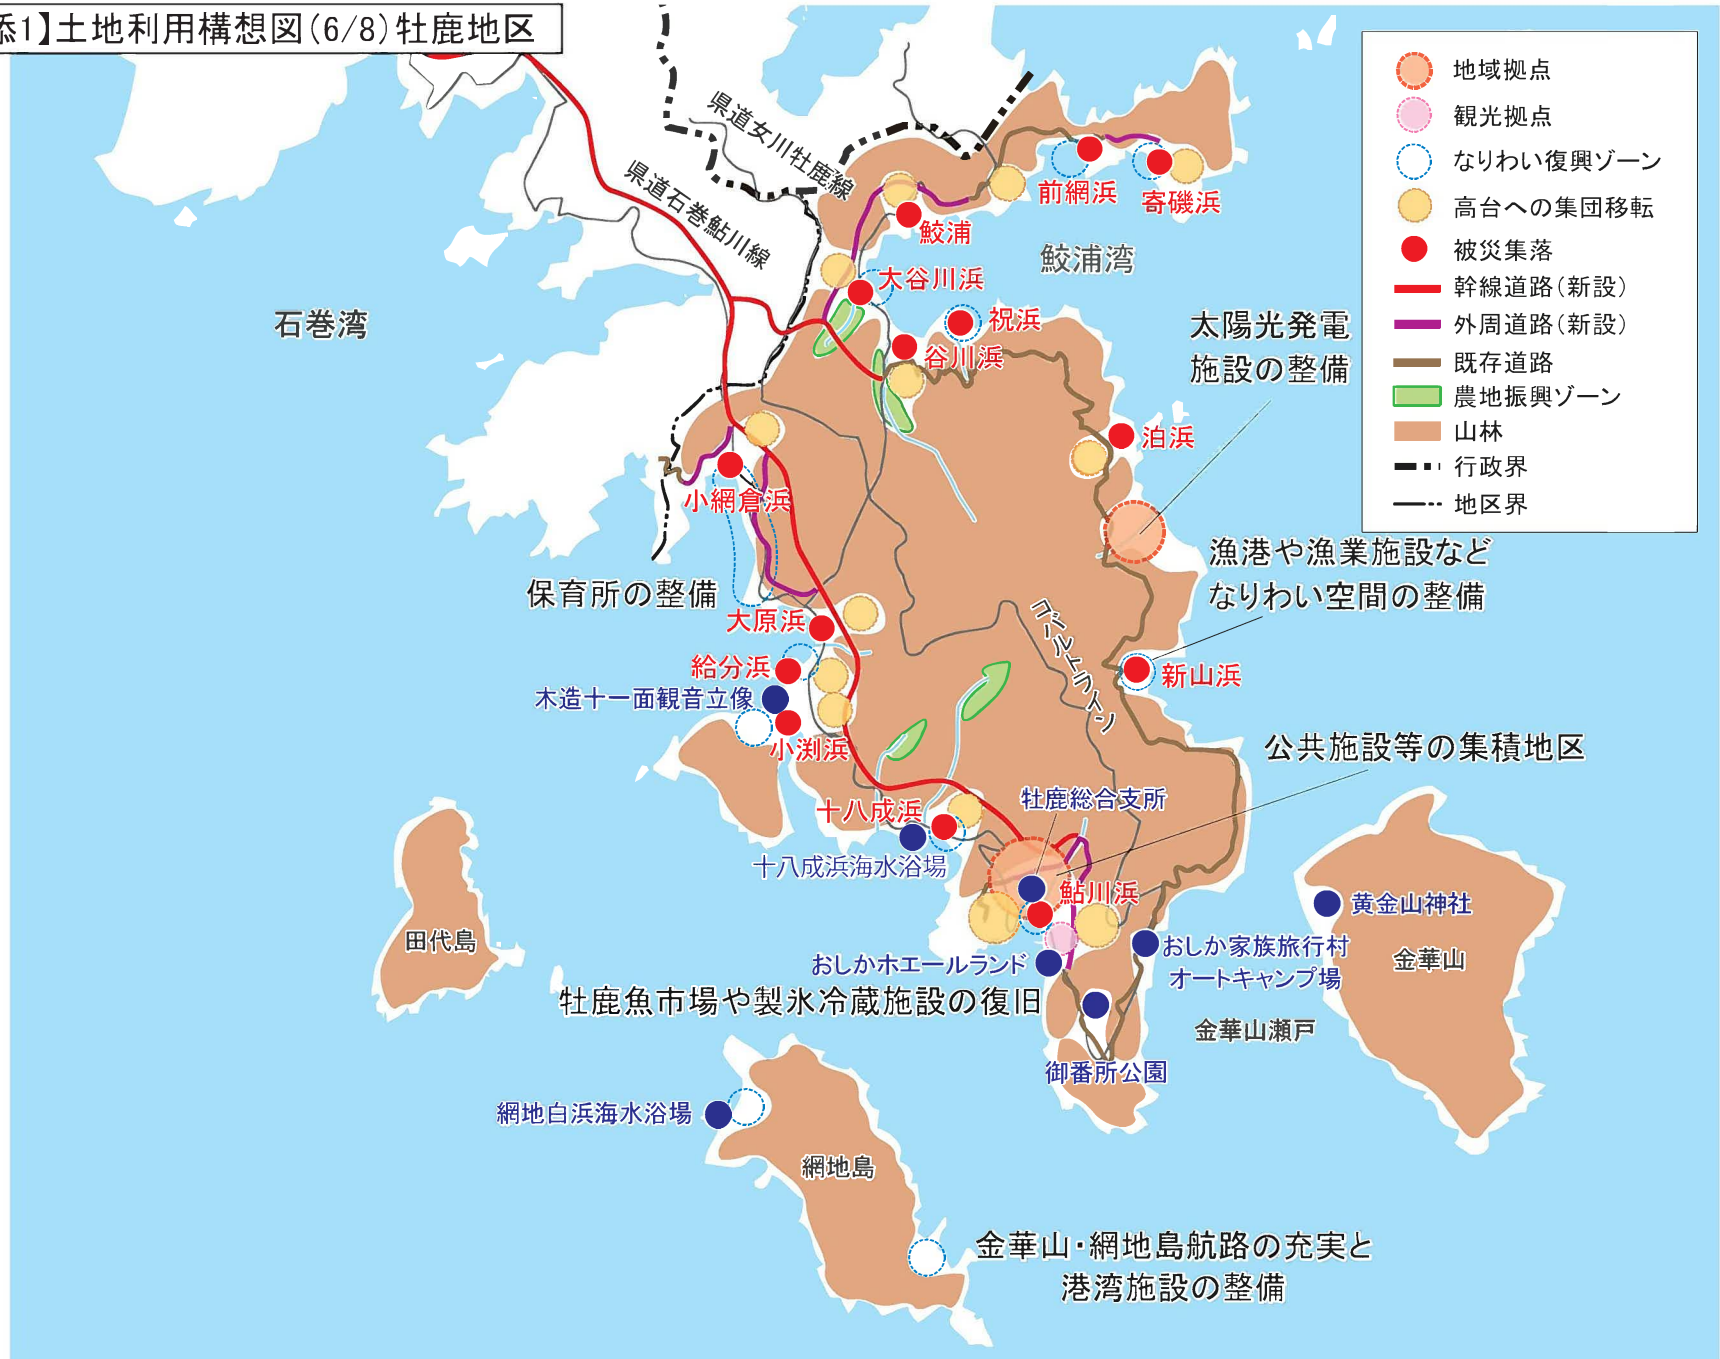

【別添1】土地利用構想図(1/8)石巻市街地

【別添1】土地利用構想図(2/8)石巻半島地区

【別添1】土地利用構想図(3/8)河北地区

- 地域拠点
- なりわい復興ゾーン
- 高台への集団移転
- 農地の復旧
- 被災集落
- 海岸保全施設の整備
- 河川堤防の整備
- 幹線道路(新設)
- 外周道路(新設)
- 既存道路
- 既成市街地・集落
- 農地復興ゾーン
- 山林
- 行政界
- 地区界

【別添1】土地利用構想図(6/8) 牡鹿地区

【別添1】土地利用構想図(7/8)河南地区

【別添1】土地利用構想図(8/8)桃生地区