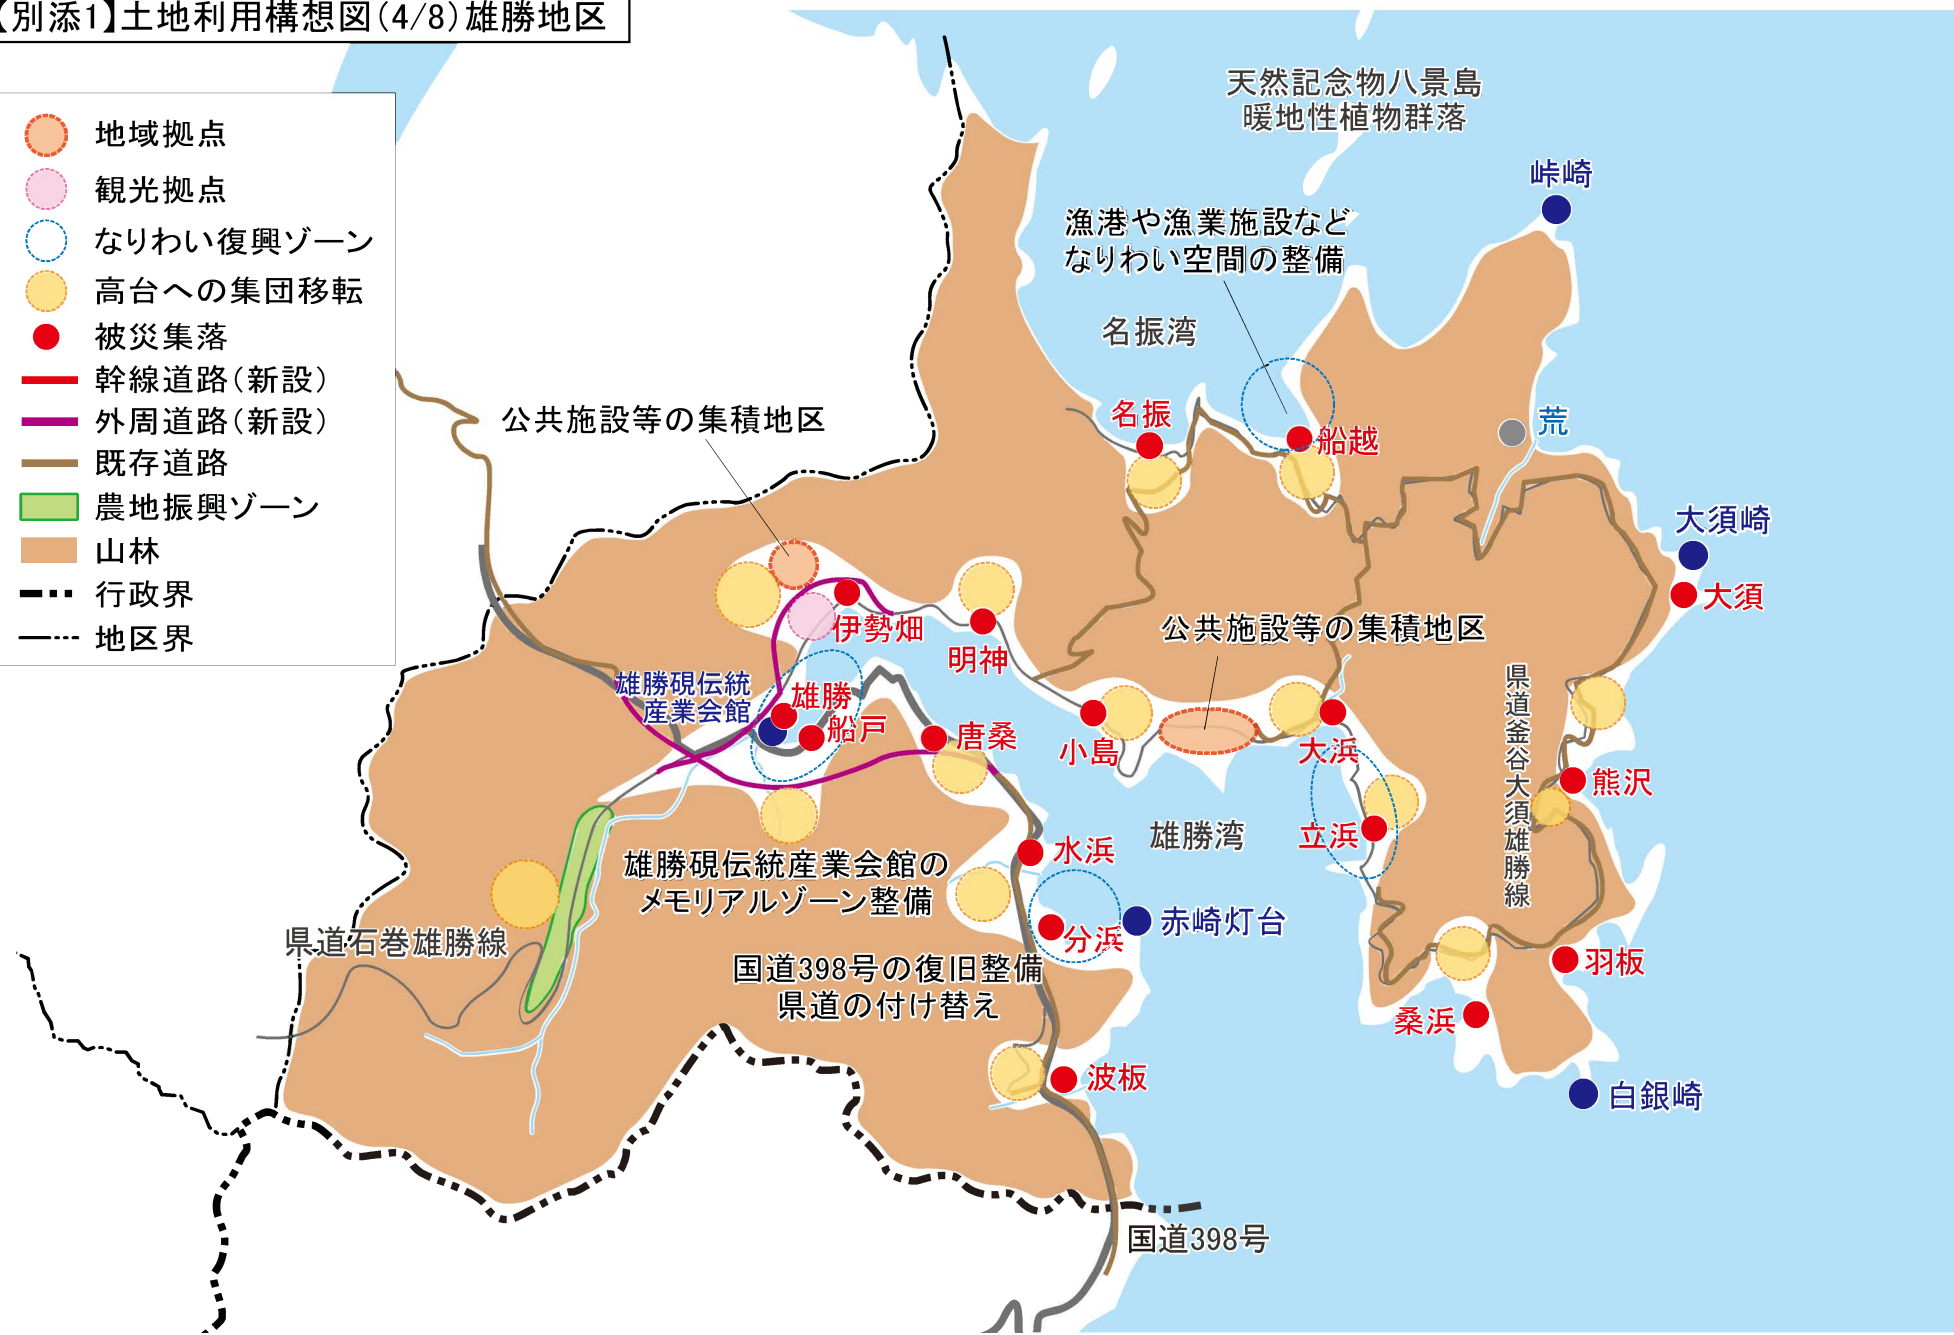

【別添1】土地利用構想図(2/8)石巻半島地区

【別添1】土地利用構想図(3/8)河北地区

【別添1】土地利用構想図(4/8)雄勝地区

- 地域拠点
- 観光拠点
- なりわい復興ゾーン
- 高台への集団移転
- 被災集落
- 幹線道路(新設)
- 外周道路(新設)
- 既存道路
- 農地復興ゾーン
- 山林
- 行政界
- 地区界

【別添1】土地利用構想図(5/8)北上地区

【別添1】土地利用構想図(6/8)牡鹿地区

【別添1】土地利用構想図(7/8)河南地区

【別添1】土地利用構想図(8/8)桃生地区