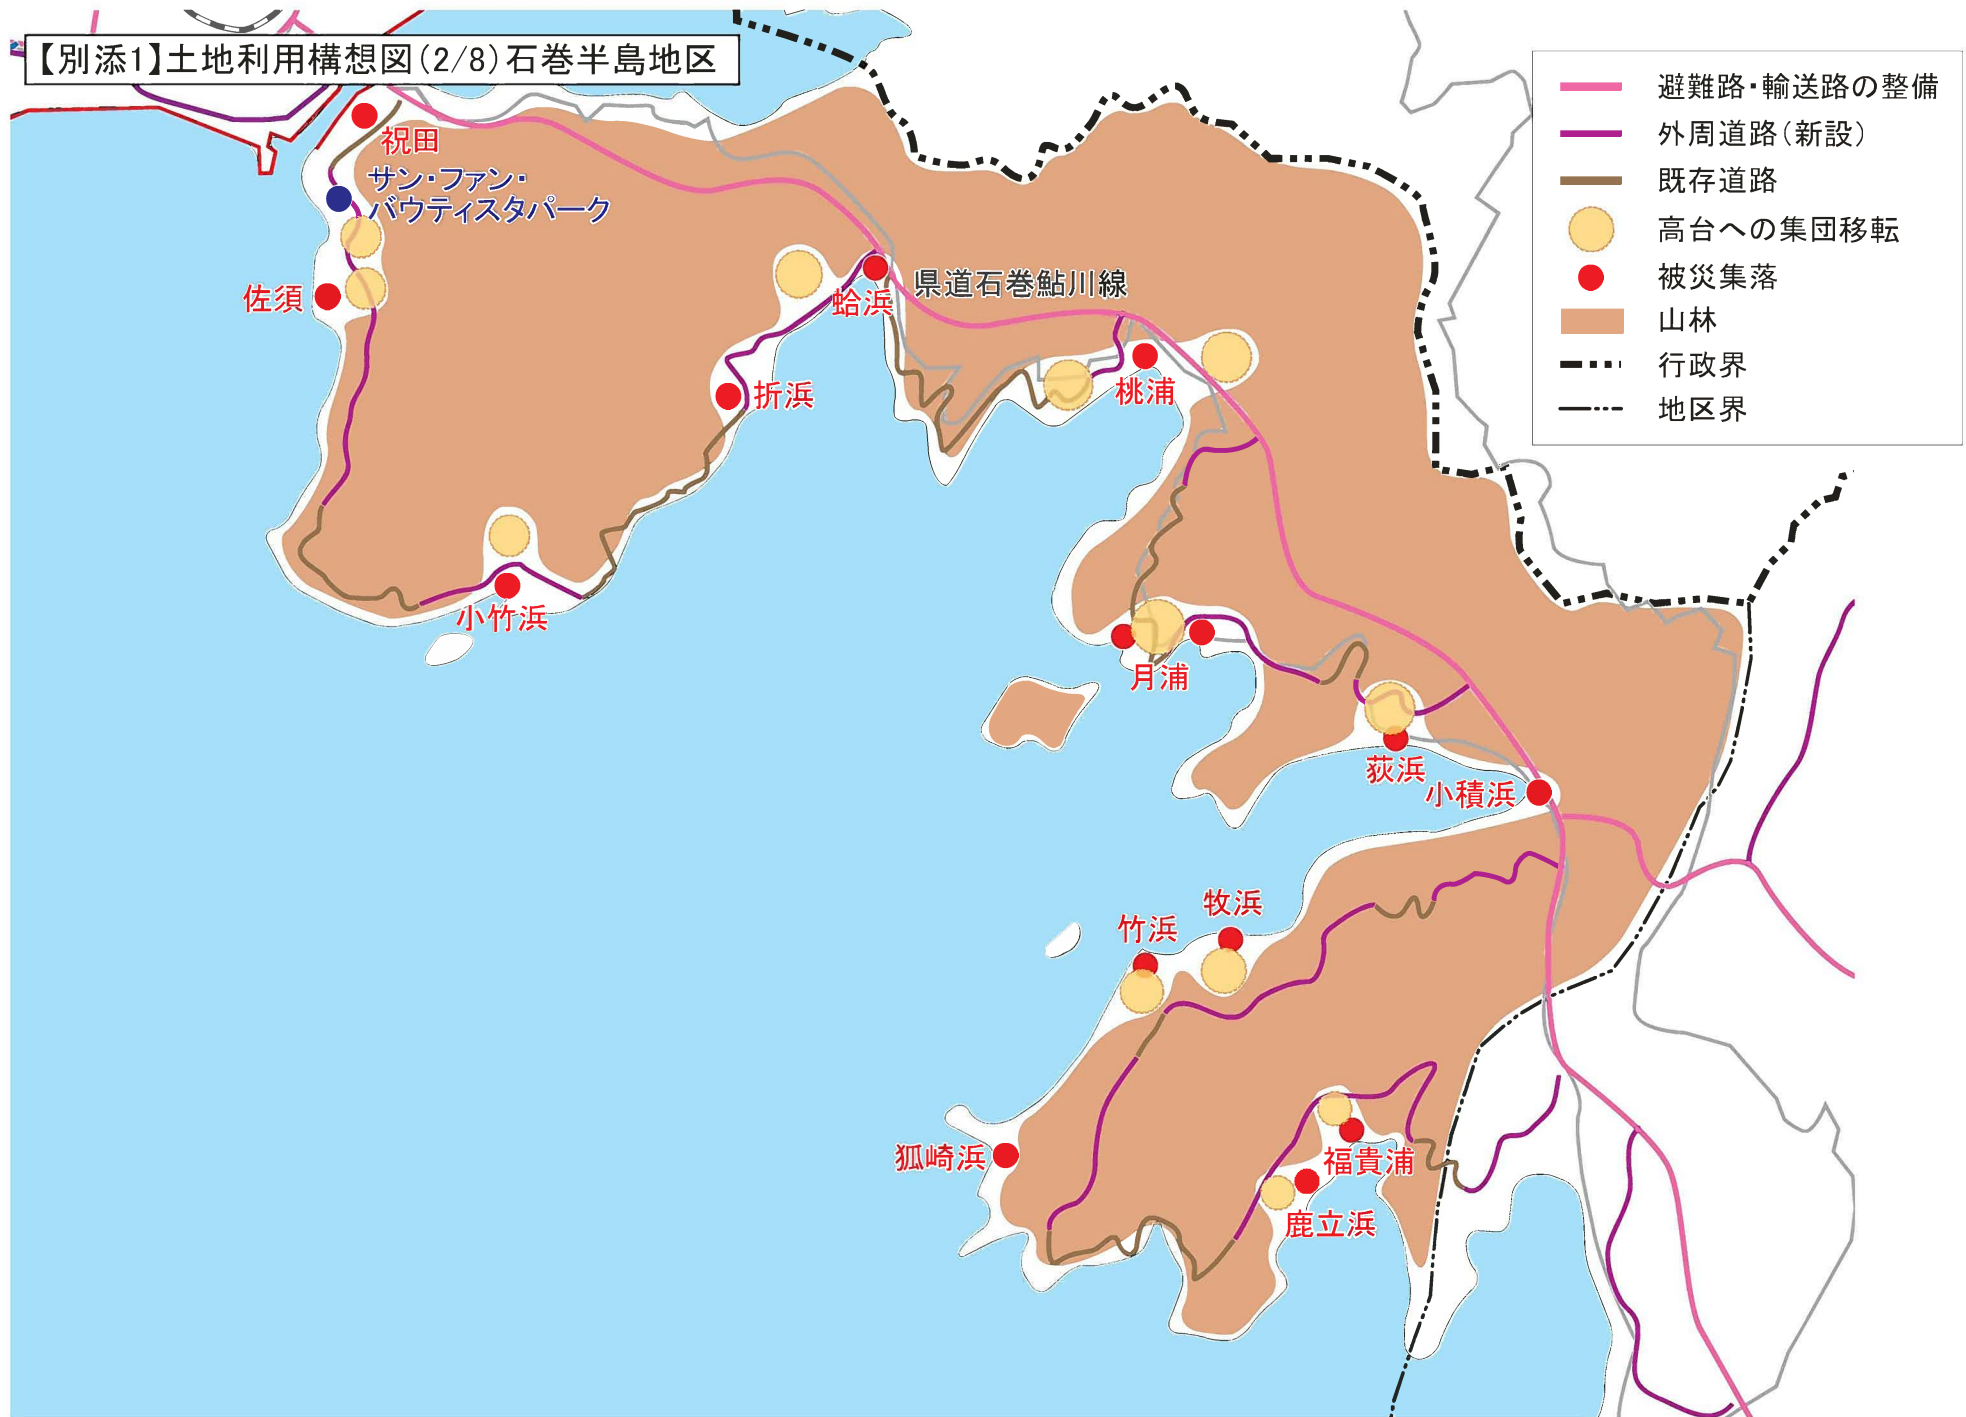

【別添1】土地利用構想図(2/8)石巻半島地区

【別添1】土地利用構想図(3/8)河北地区

【別添1】土地利用構想図(4/8)雄勝地区

- 地域拠点
- 観光拠点
- なりわい復興ゾーン
- 高台への集団移転
- 被災集落
- 幹線道路(新設)
- 外周道路(新設)
- 既存道路
- 農地復興ゾーン
- 山林
- 行政界
- 地区界

【別添1】土地利用構想図(5/8)北上地区

【別添1】土地利用構想図(6/8)牡鹿地区

【別添1】土地利用構想図(7/8)河南地区

【別添1】土地利用構想図(8/8)桃生地区