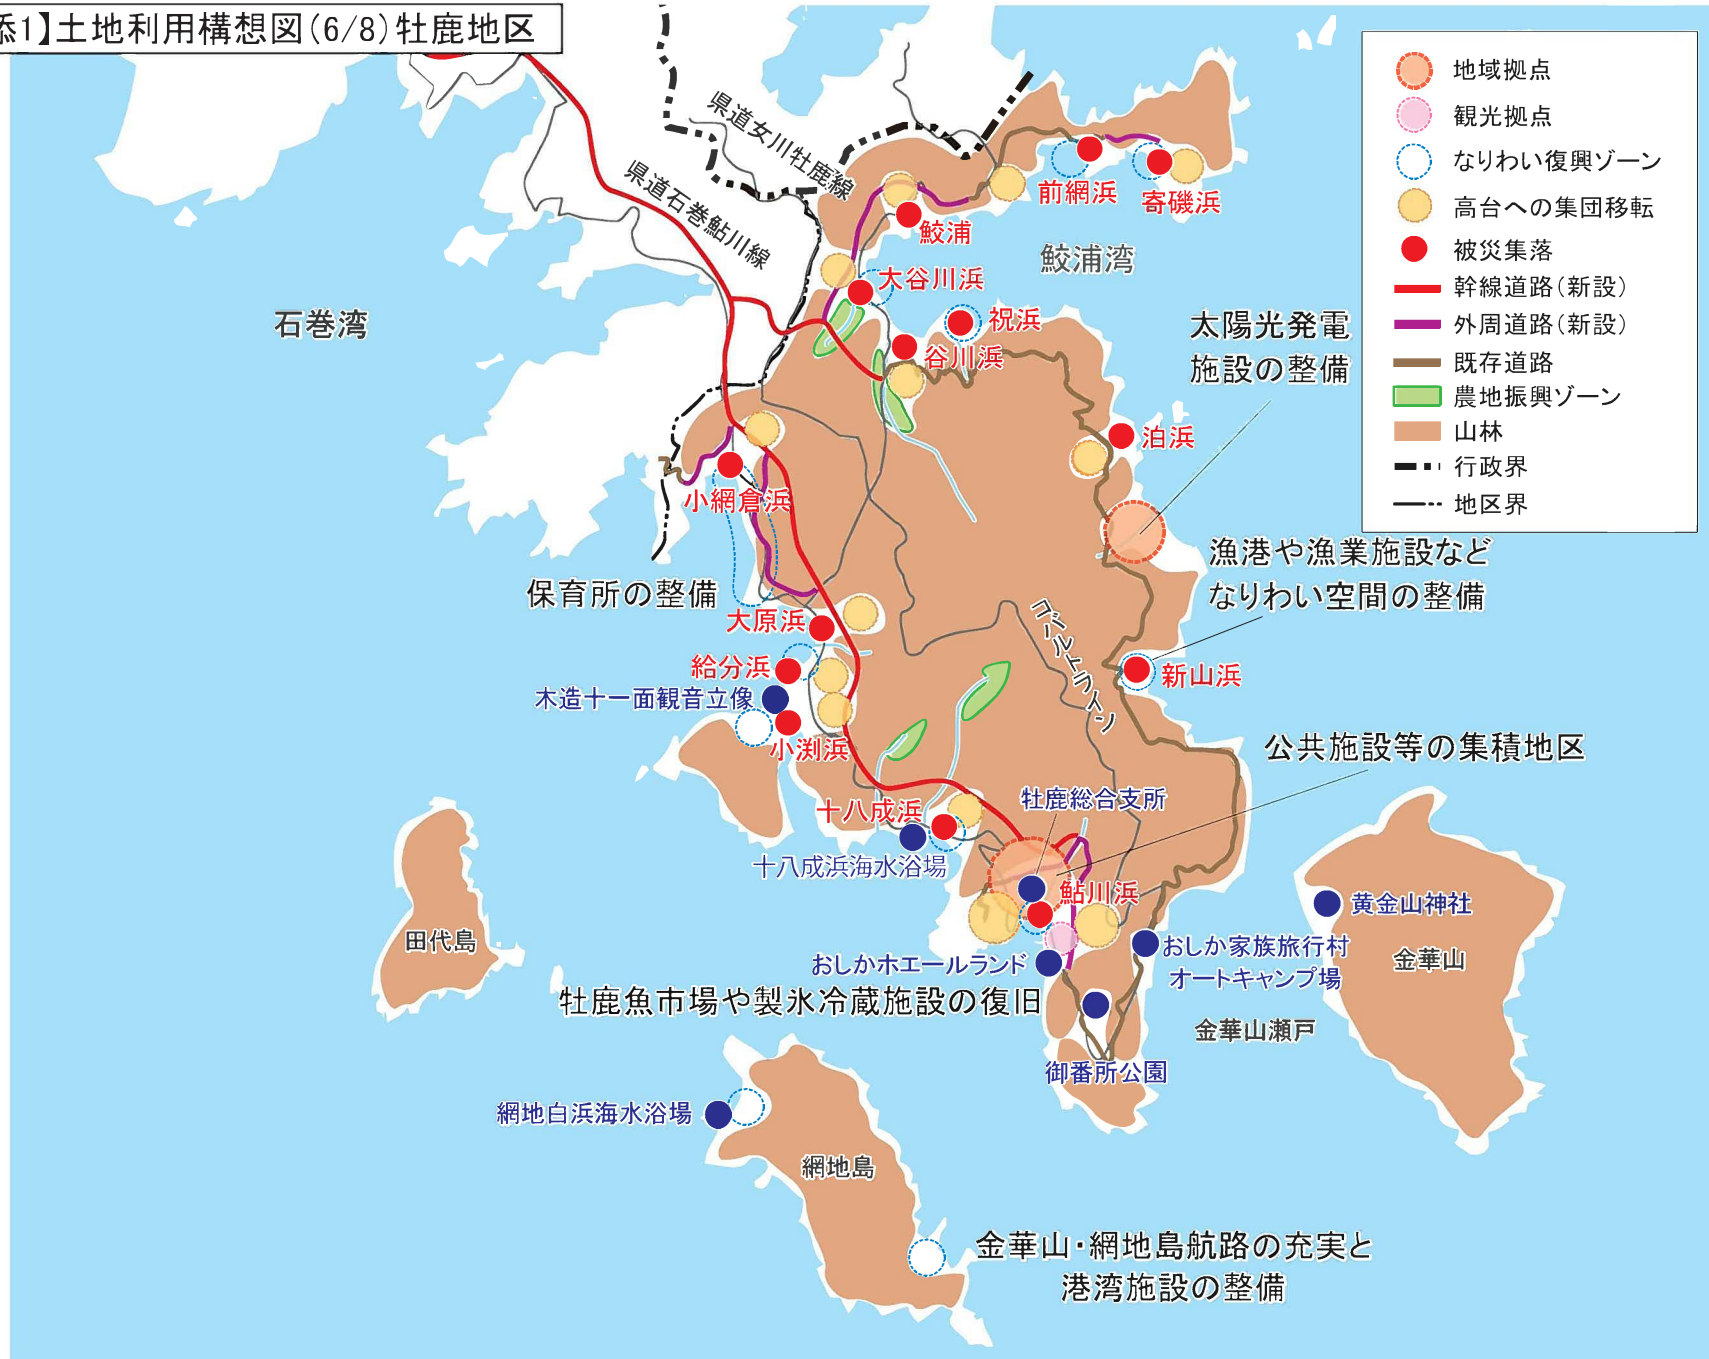

【別添1】土地利用構想図(2/8)石巻半島地区

【別添1】土地利用構想図(3/8)河北地区

【別添1】土地利用構想図(4/8)雄勝地区

- 地域拠点
- 観光拠点
- なりわい復興ゾーン
- 高台への集団移転
- 被災集落
- 幹線道路(新設)
- 外周道路(新設)
- 既存道路
- 農地復興ゾーン
- 山林
- 行政界
- 地区界

【別添1】土地利用構想図(5/8)北上地区

【別添1】土地利用構想図(6/8)牡鹿地区

【別添1】土地利用構想図(7/8)河南地区

【別添1】土地利用構想図(8/8)桃生地区