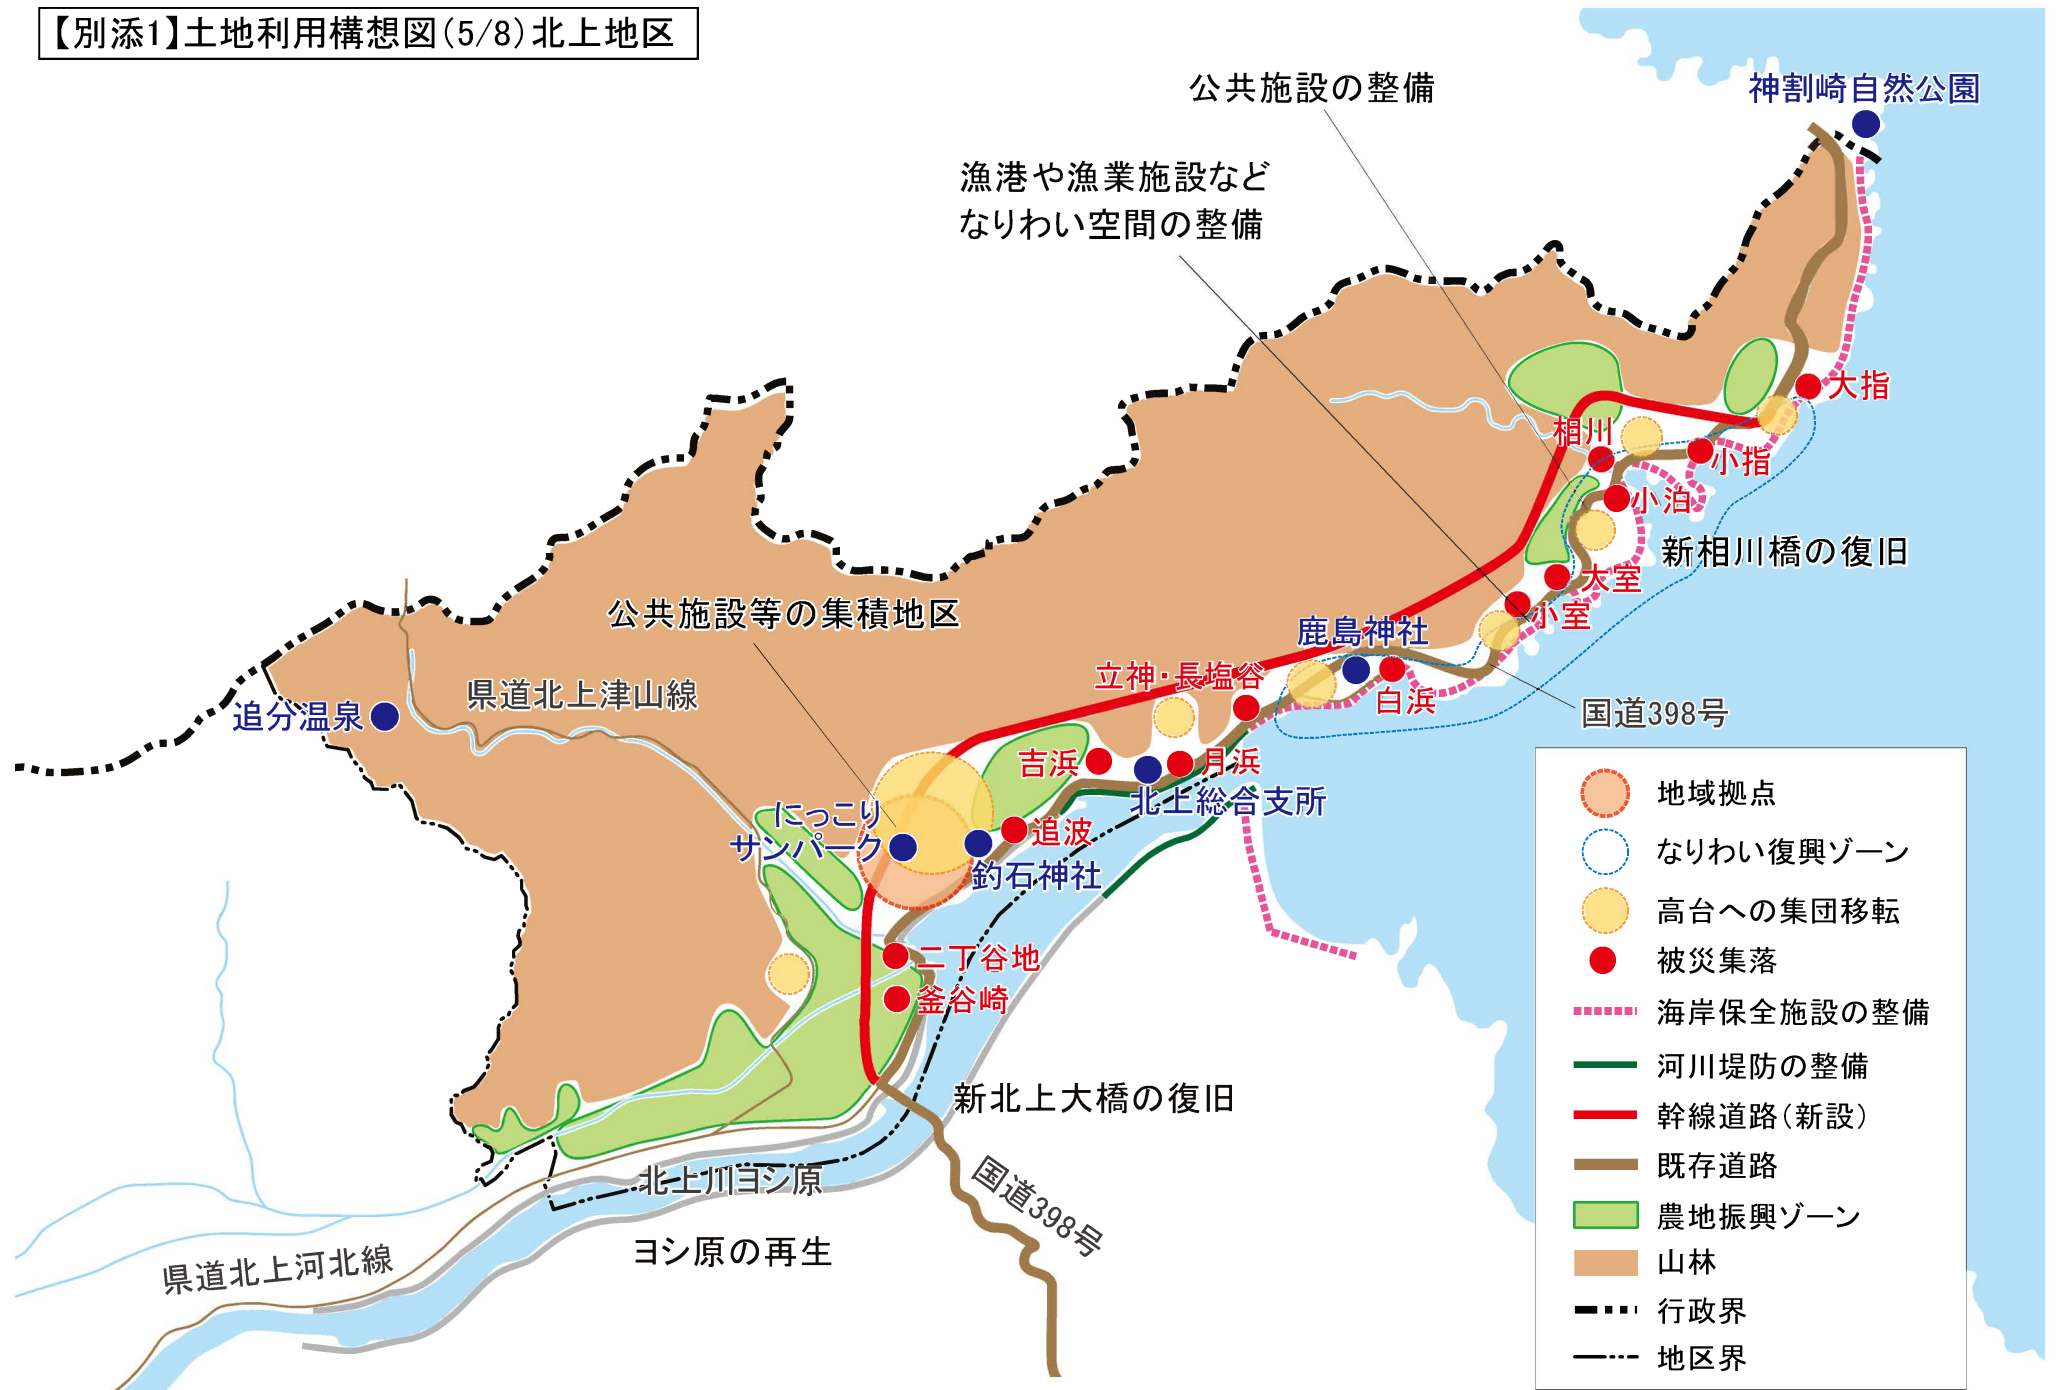

【別添1】土地利用構想図(2/8)石巻半島地区

【別添1】土地利用構想図(3/8)河北地区

【別添1】土地利用構想図(4/8)雄勝地区

- 地域拠点
- 観光拠点
- なりわい復興ゾーン
- 高台への集団移転
- 被災集落
- 幹線道路(新設)
- 外周道路(新設)
- 既存道路
- 農地復興ゾーン
- 山林
- 行政界
- 地区界

【別添1】土地利用構想図(5/8)北上地区

【別添1】土地利用構想図(6/8)牡鹿地区

【別添1】土地利用構想図(7/8)河南地区

【別添1】土地利用構想図(8/8)桃生地区