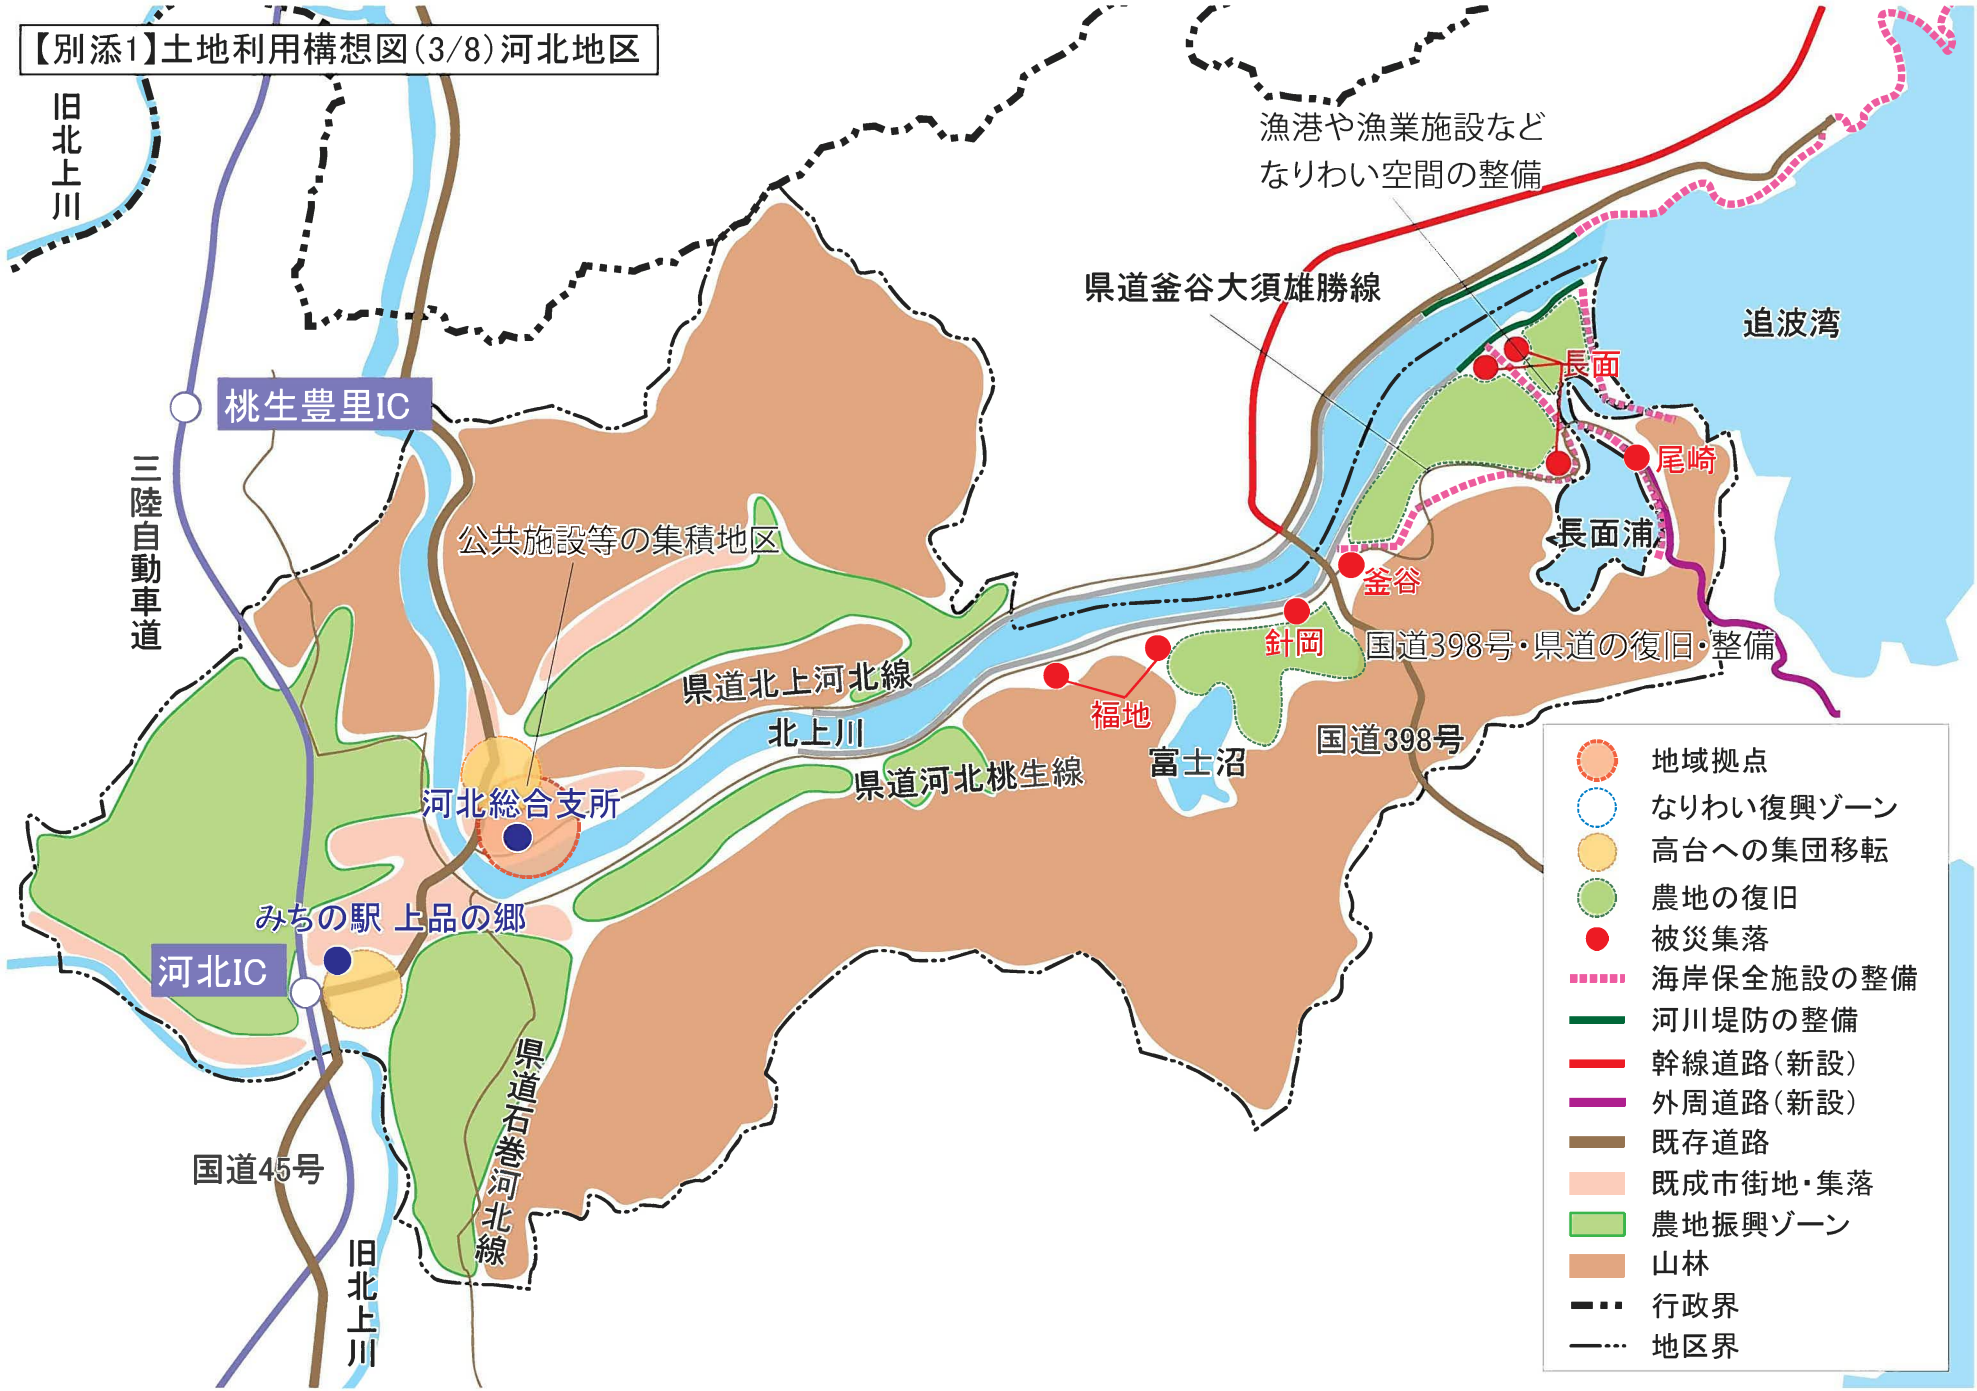

【別添1】土地利用構想図(2/8)石巻半島地区

【別添1】土地利用構想図(3/8)河北地区

【別添1】土地利用構想図(4/8)雄勝地区

- 地域拠点
- 観光拠点
- なりわい復興ゾーン
- 高台への集団移転
- 被災集落
- 幹線道路(新設)
- 外周道路(新設)
- 既存道路
- 農地復興ゾーン
- 山林
- 行政界
- 地区界

【別添1】土地利用構想図(5/8)北上地区

【別添1】土地利用構想図(6/8)牡鹿地区

【別添1】土地利用構想図(7/8)河南地区

【別添1】土地利用構想図(8/8)桃生地区