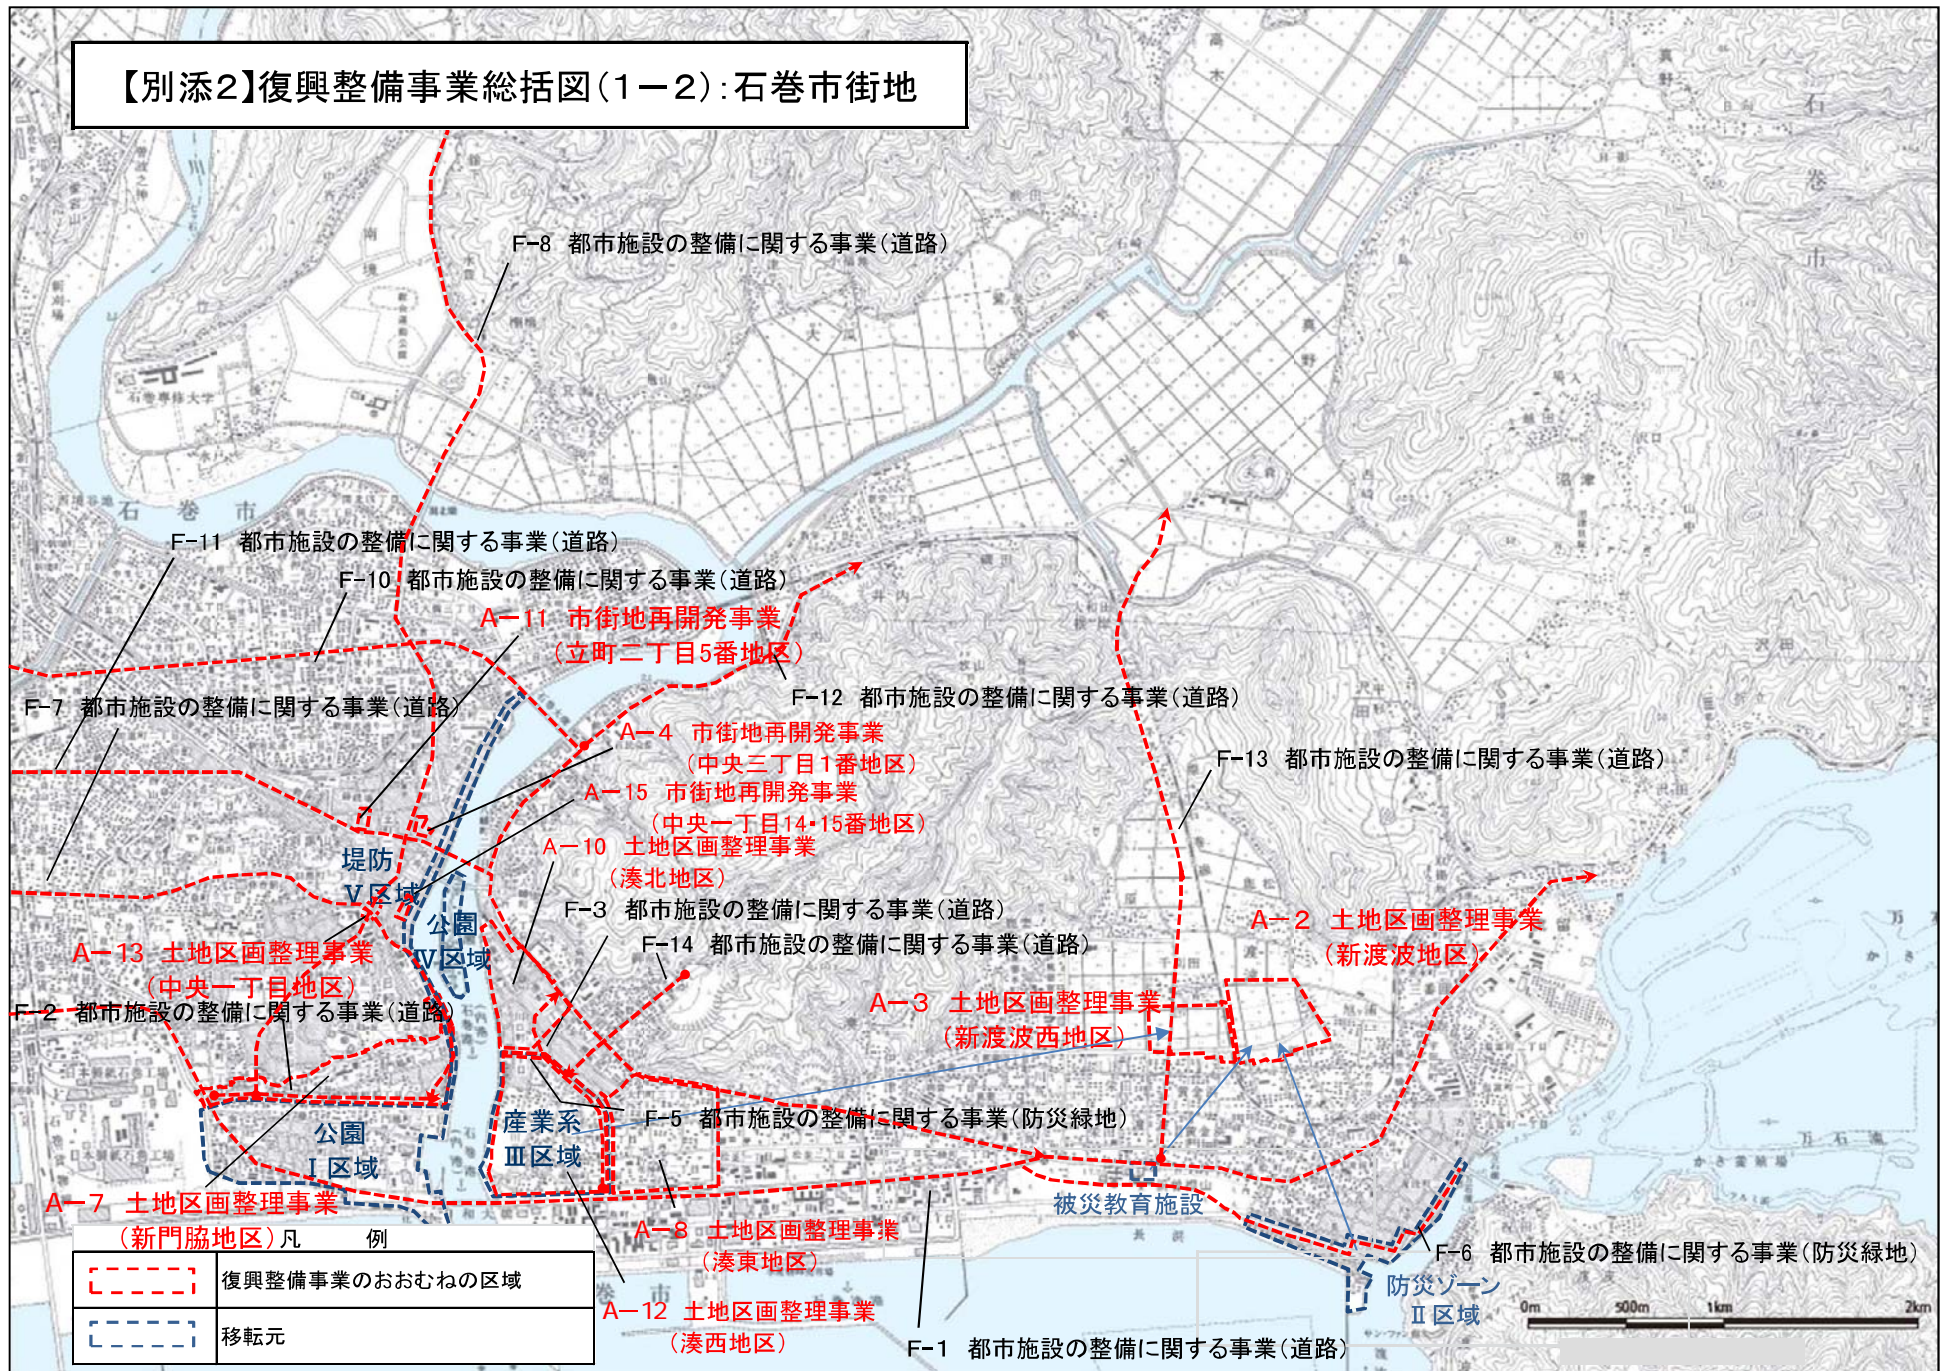

# 【別添2】復興整備事業総括(1):石巻市街地

【別添2】復興整備事業総括図(1-2):石巻市街地

凡 例	
<span style="border: 1px dashed red; padding: 2px;"> </span>	復興整備事業のおおむねの区域
<span style="border: 1px dashed blue; padding: 2px;"> </span>	移転元

**【別添2】復興整備事業総括図(1-3):石巻市街地**