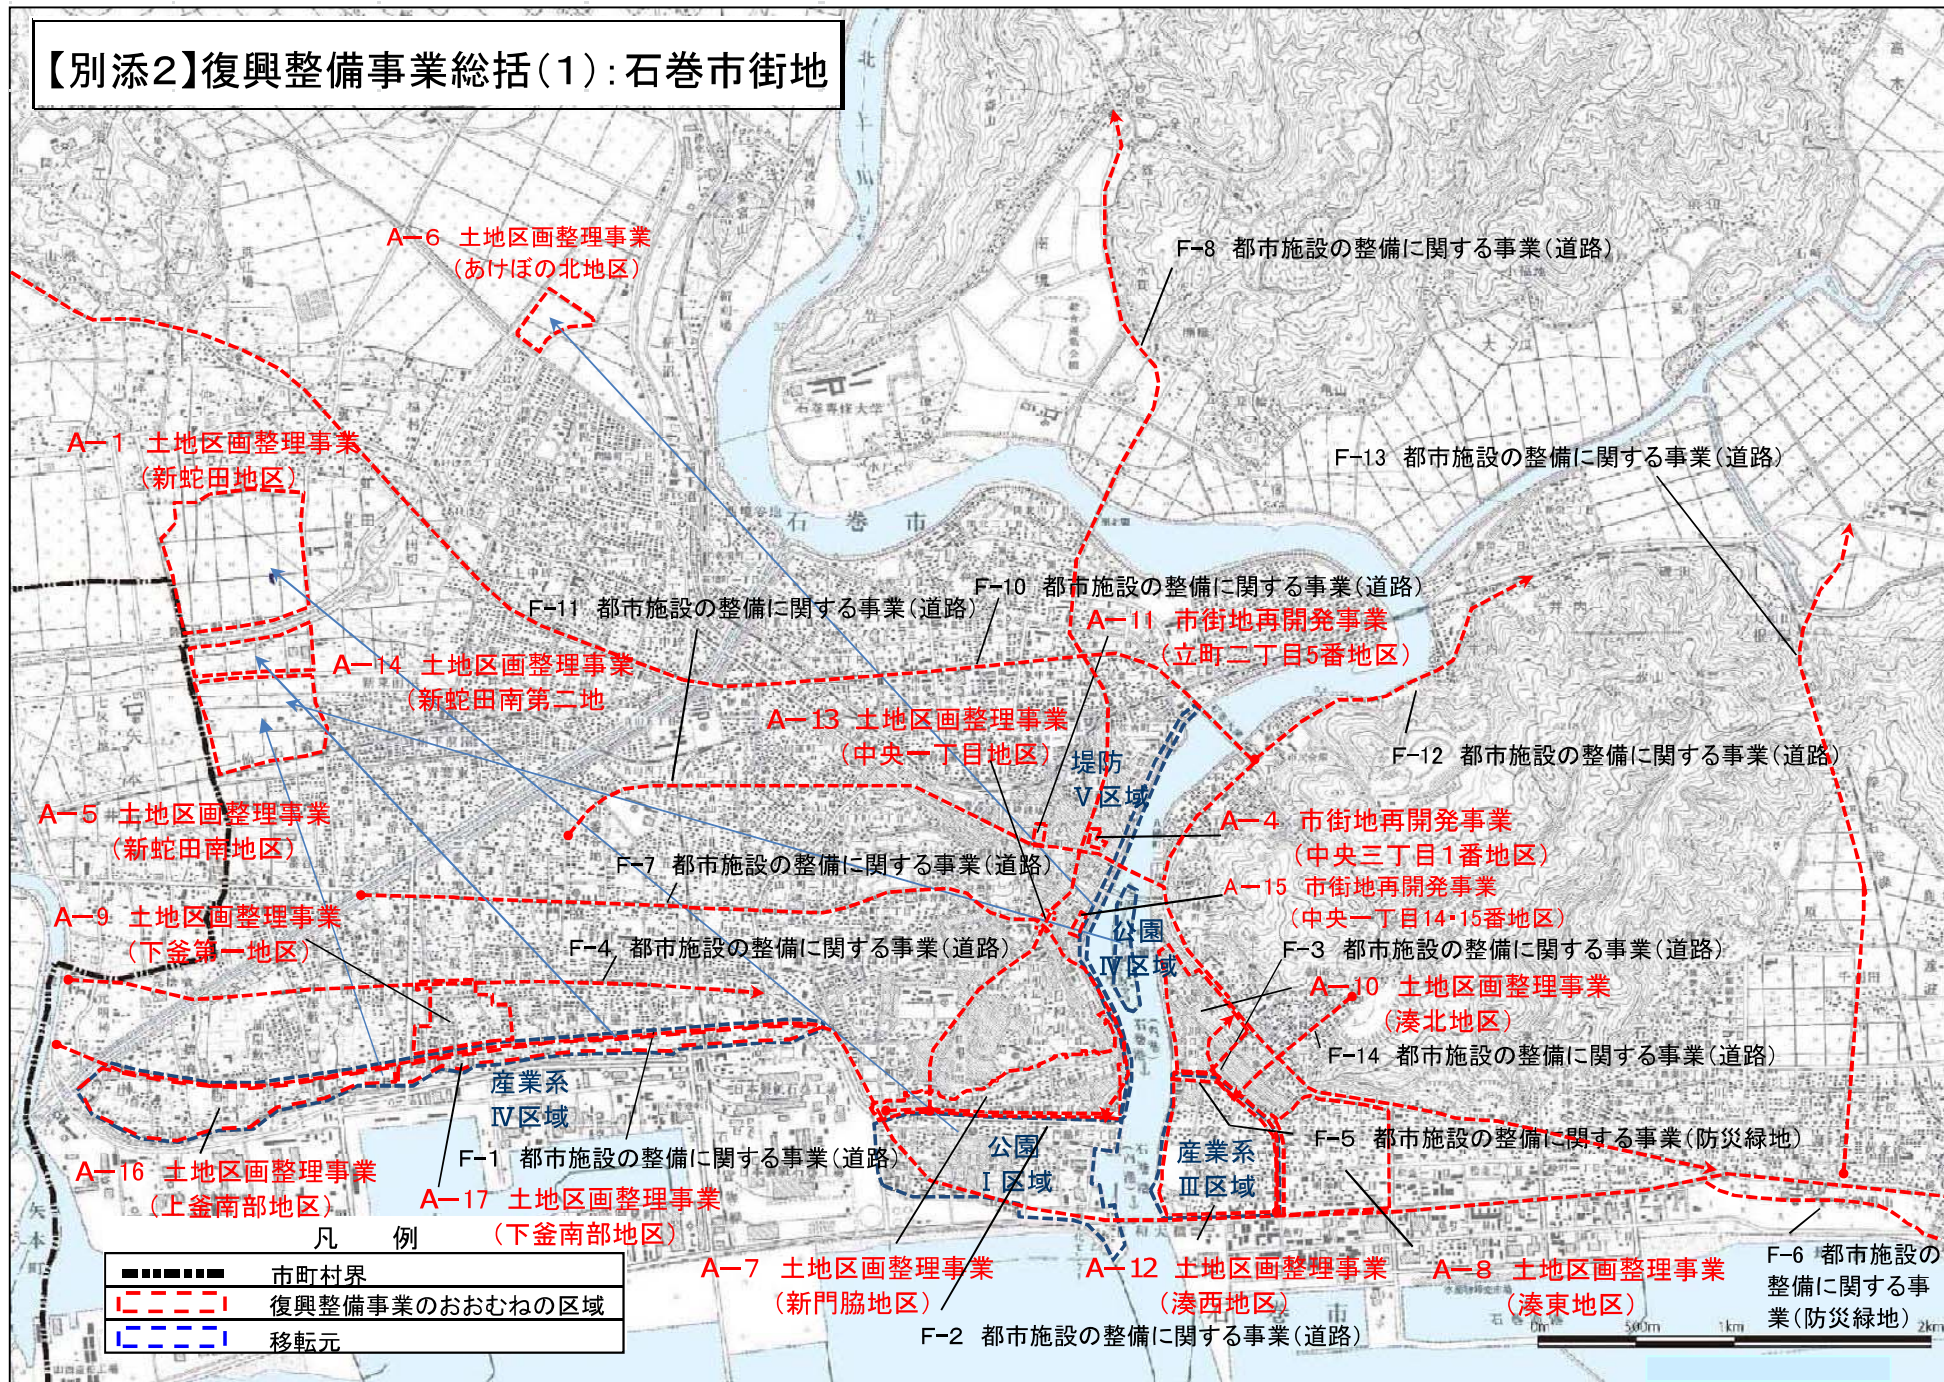

# 【別添2】復興整備事業総括(1):石巻市街地

【別添2】復興整備事業総括図(1-2):石巻市街地

凡 例	
<span style="border: 1px dashed red; padding: 2px;"> </span>	復興整備事業のおおむねの区域
<span style="border: 1px dashed blue; padding: 2px;"> </span>	移転元

**【別添2】復興整備事業総括図(1-3):石巻市街地**