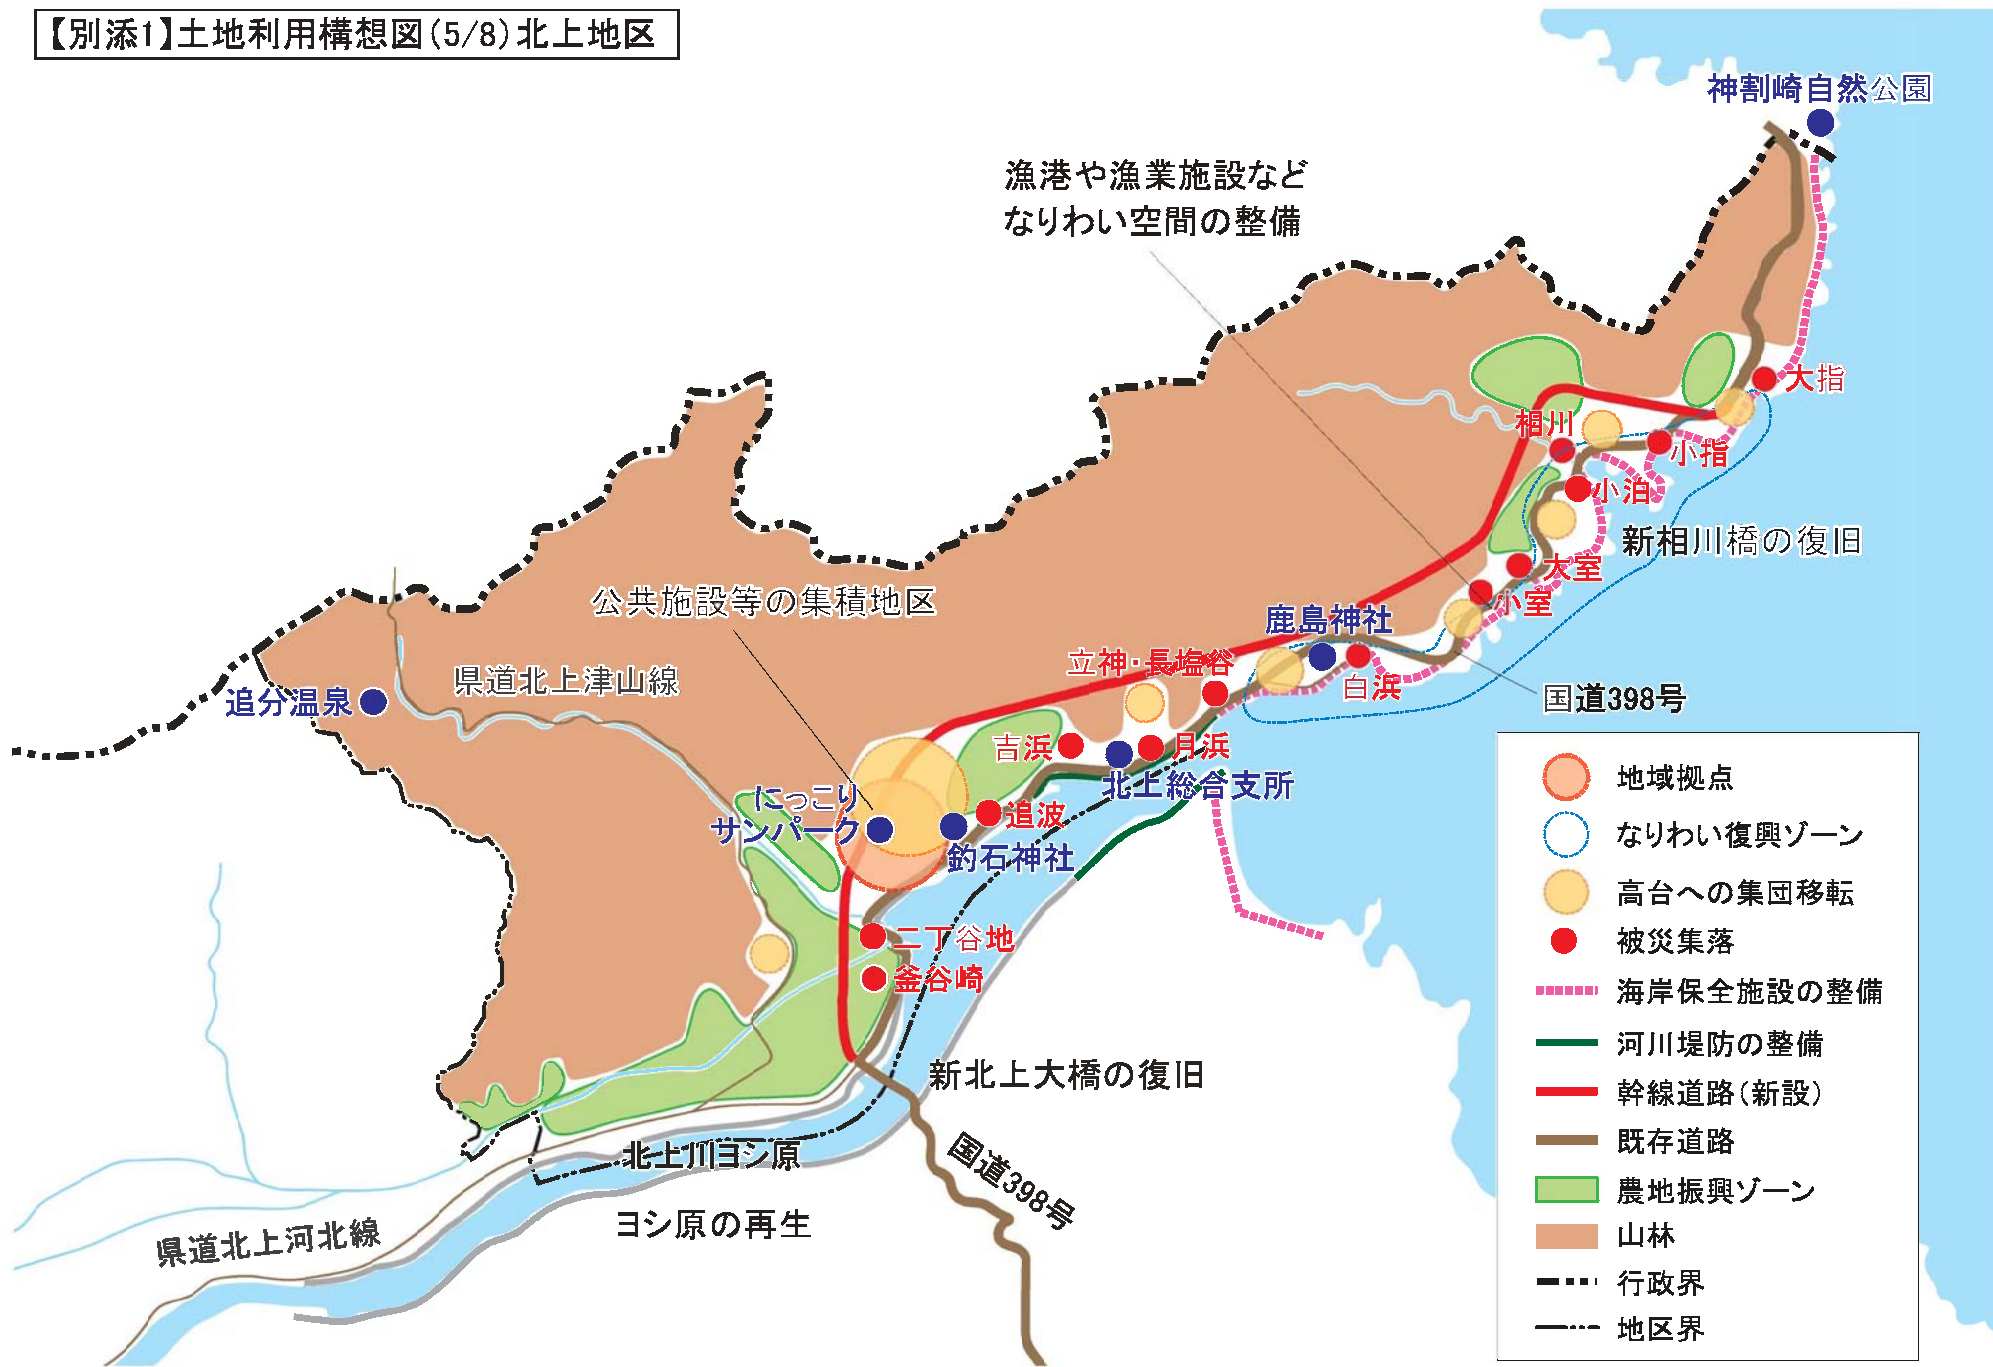

【別添1】土地利用構想図(2/8)石巻半島地区

【別添1】土地利用構想図(3/8)河北地区

【別添1】土地利用構想図(4/8)雄勝地区

- 地域拠点
- 観光拠点
- なりわい復興ゾーン
- 高台への集団移転
- 被災集落
- 幹線道路(新設)
- 外周道路(新設)
- 既存道路
- 農地復興ゾーン
- 山林
- 行政界
- 地区界

【別添1】土地利用構想図(5/8)北上地区

【別添1】土地利用構想図(6/8) 牡鹿地区

【別添1】土地利用構想図(7/8)河南地区

【別添1】土地利用構想図(8/8)桃生地区