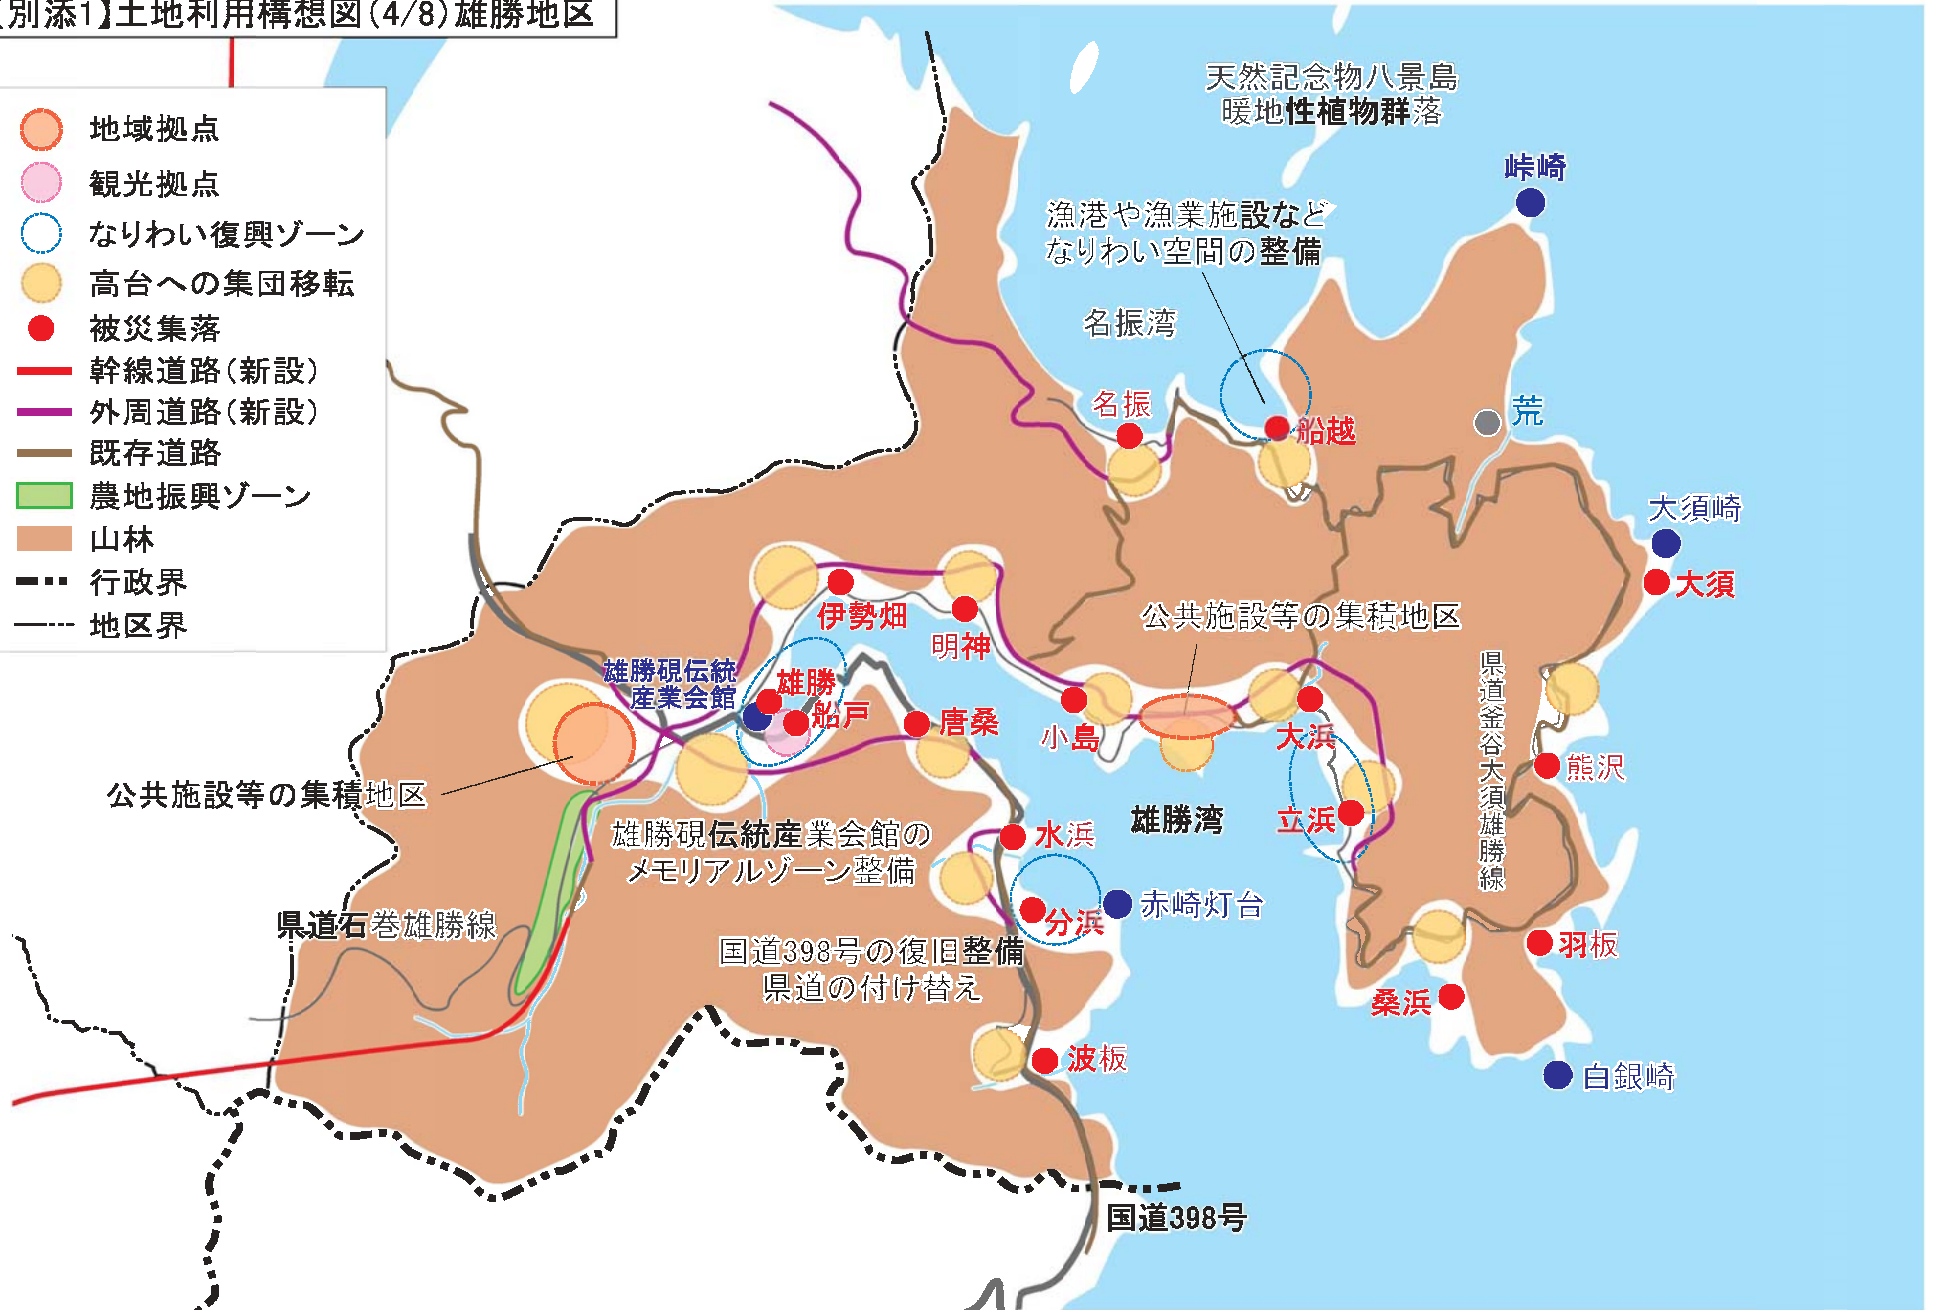

【別添1】土地利用構想図(2/8)石巻半島地区

【別添1】土地利用構想図(3/8)河北地区

【別添1】土地利用構想図(4/8)雄勝地区

- 地域拠点
- 観光拠点
- なりわい復興ゾーン
- 高台への集団移転
- 被災集落
- 幹線道路(新設)
- 外周道路(新設)
- 既存道路
- 農地復興ゾーン
- 山林
- 行政界
- 地区界

【別添1】土地利用構想図(5/8)北上地区

【別添1】土地利用構想図(6/8) 牡鹿地区

【別添1】土地利用構想図(7/8)河南地区

【別添1】土地利用構想図(8/8)桃生地区