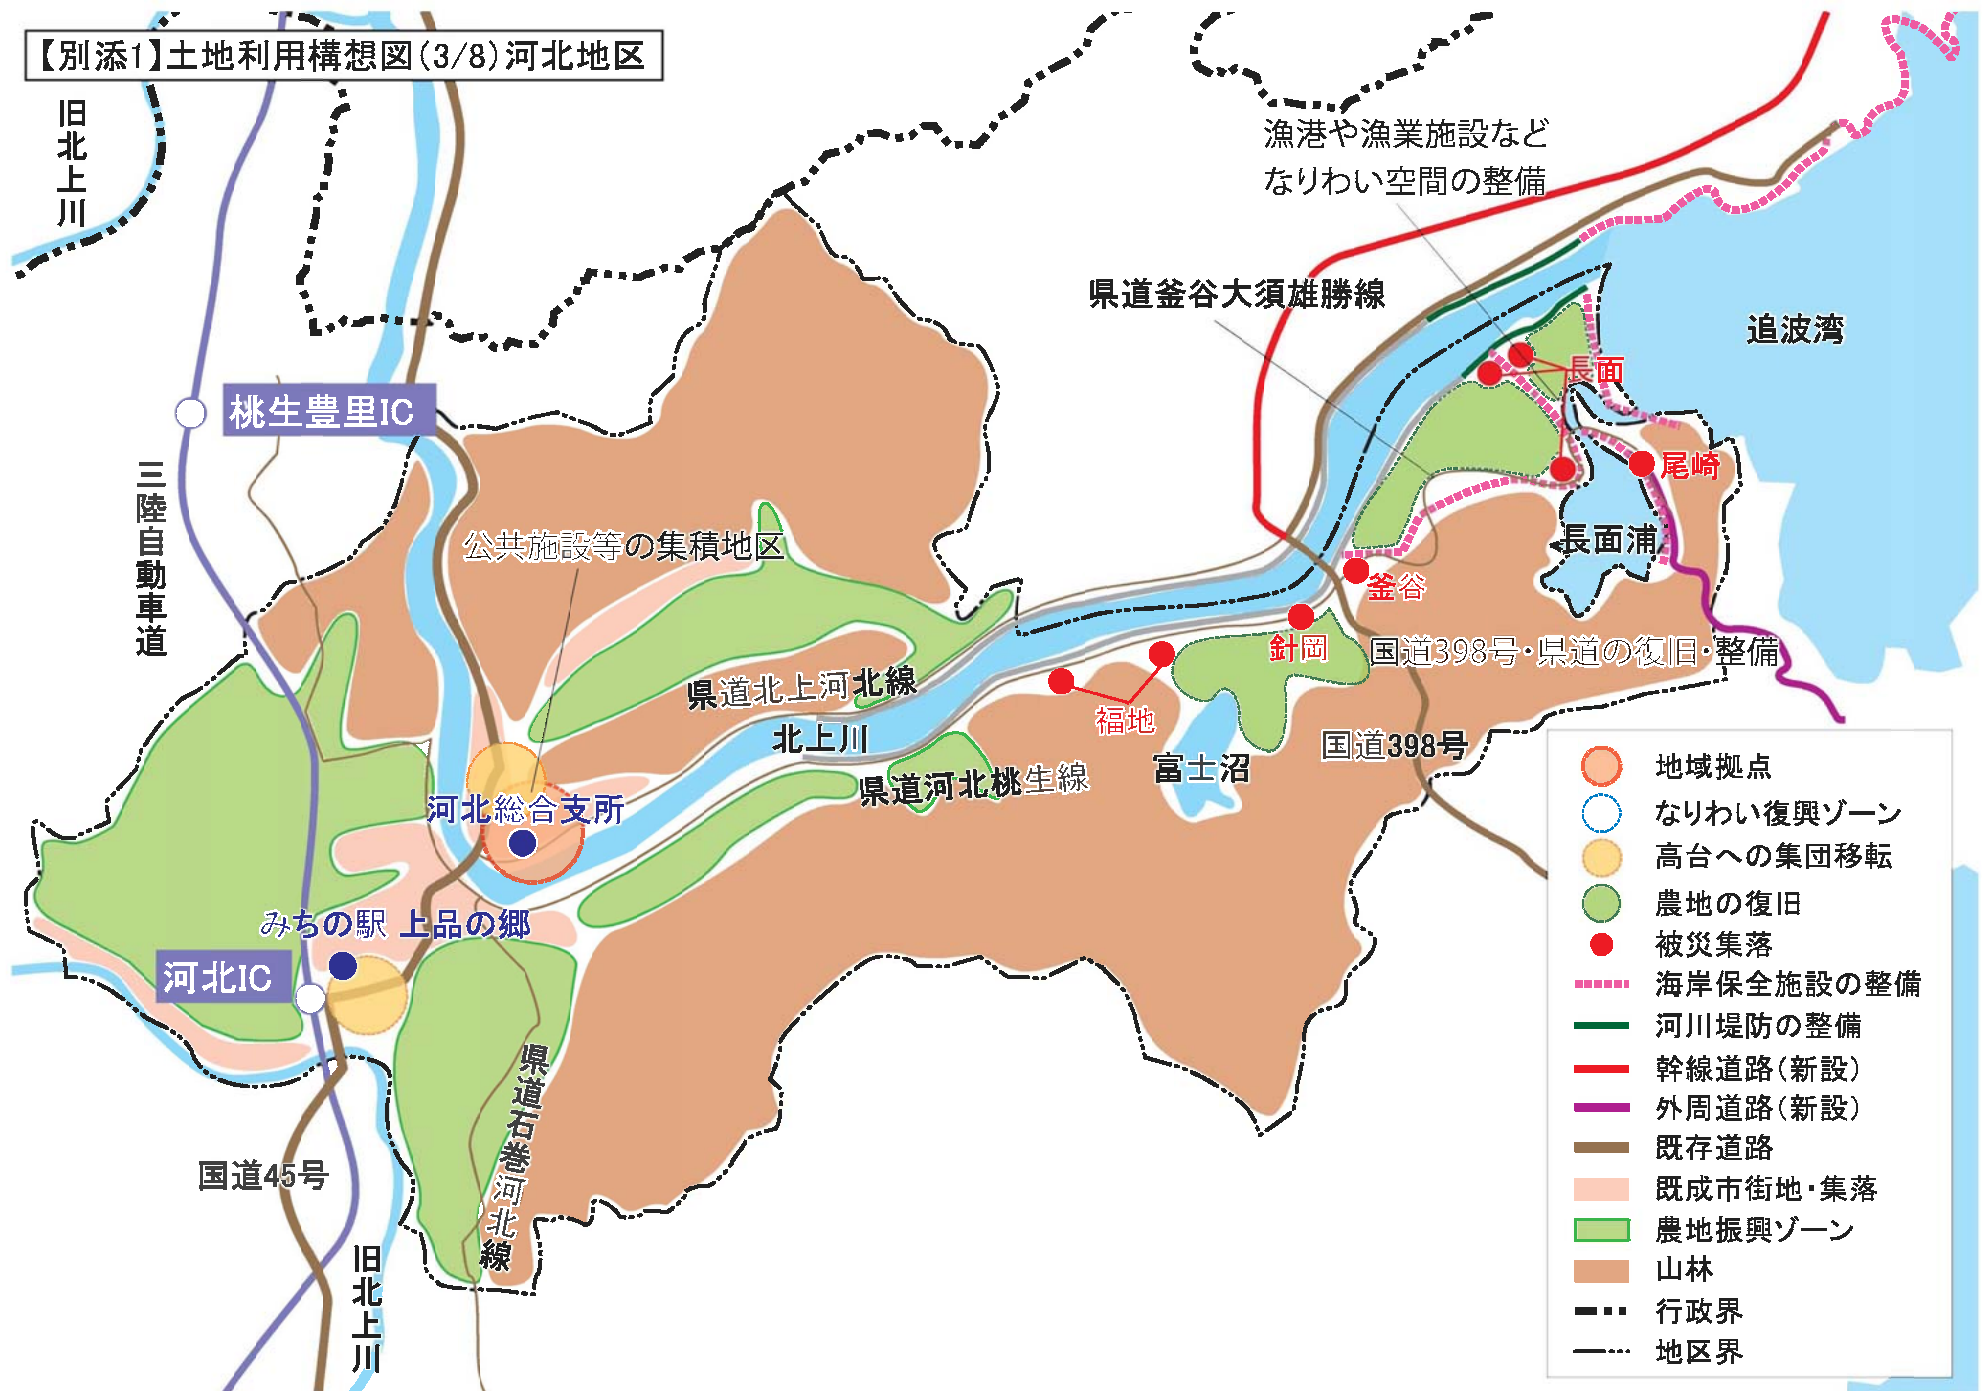

【別添1】土地利用構想図(2/8)石巻半島地区

【別添1】土地利用構想図(3/8)河北地区

【別添1】土地利用構想図(4/8)雄勝地区

- 地域拠点
- 観光拠点
- なりわい復興ゾーン
- 高台への集団移転
- 被災集落
- 幹線道路(新設)
- 外周道路(新設)
- 既存道路
- 農地復興ゾーン
- 山林
- 行政界
- 地区界

【別添1】土地利用構想図(5/8)北上地区

【別添1】土地利用構想図(6/8) 牡鹿地区

【別添1】土地利用構想図(7/8)河南地区

【別添1】土地利用構想図(8/8)桃生地区