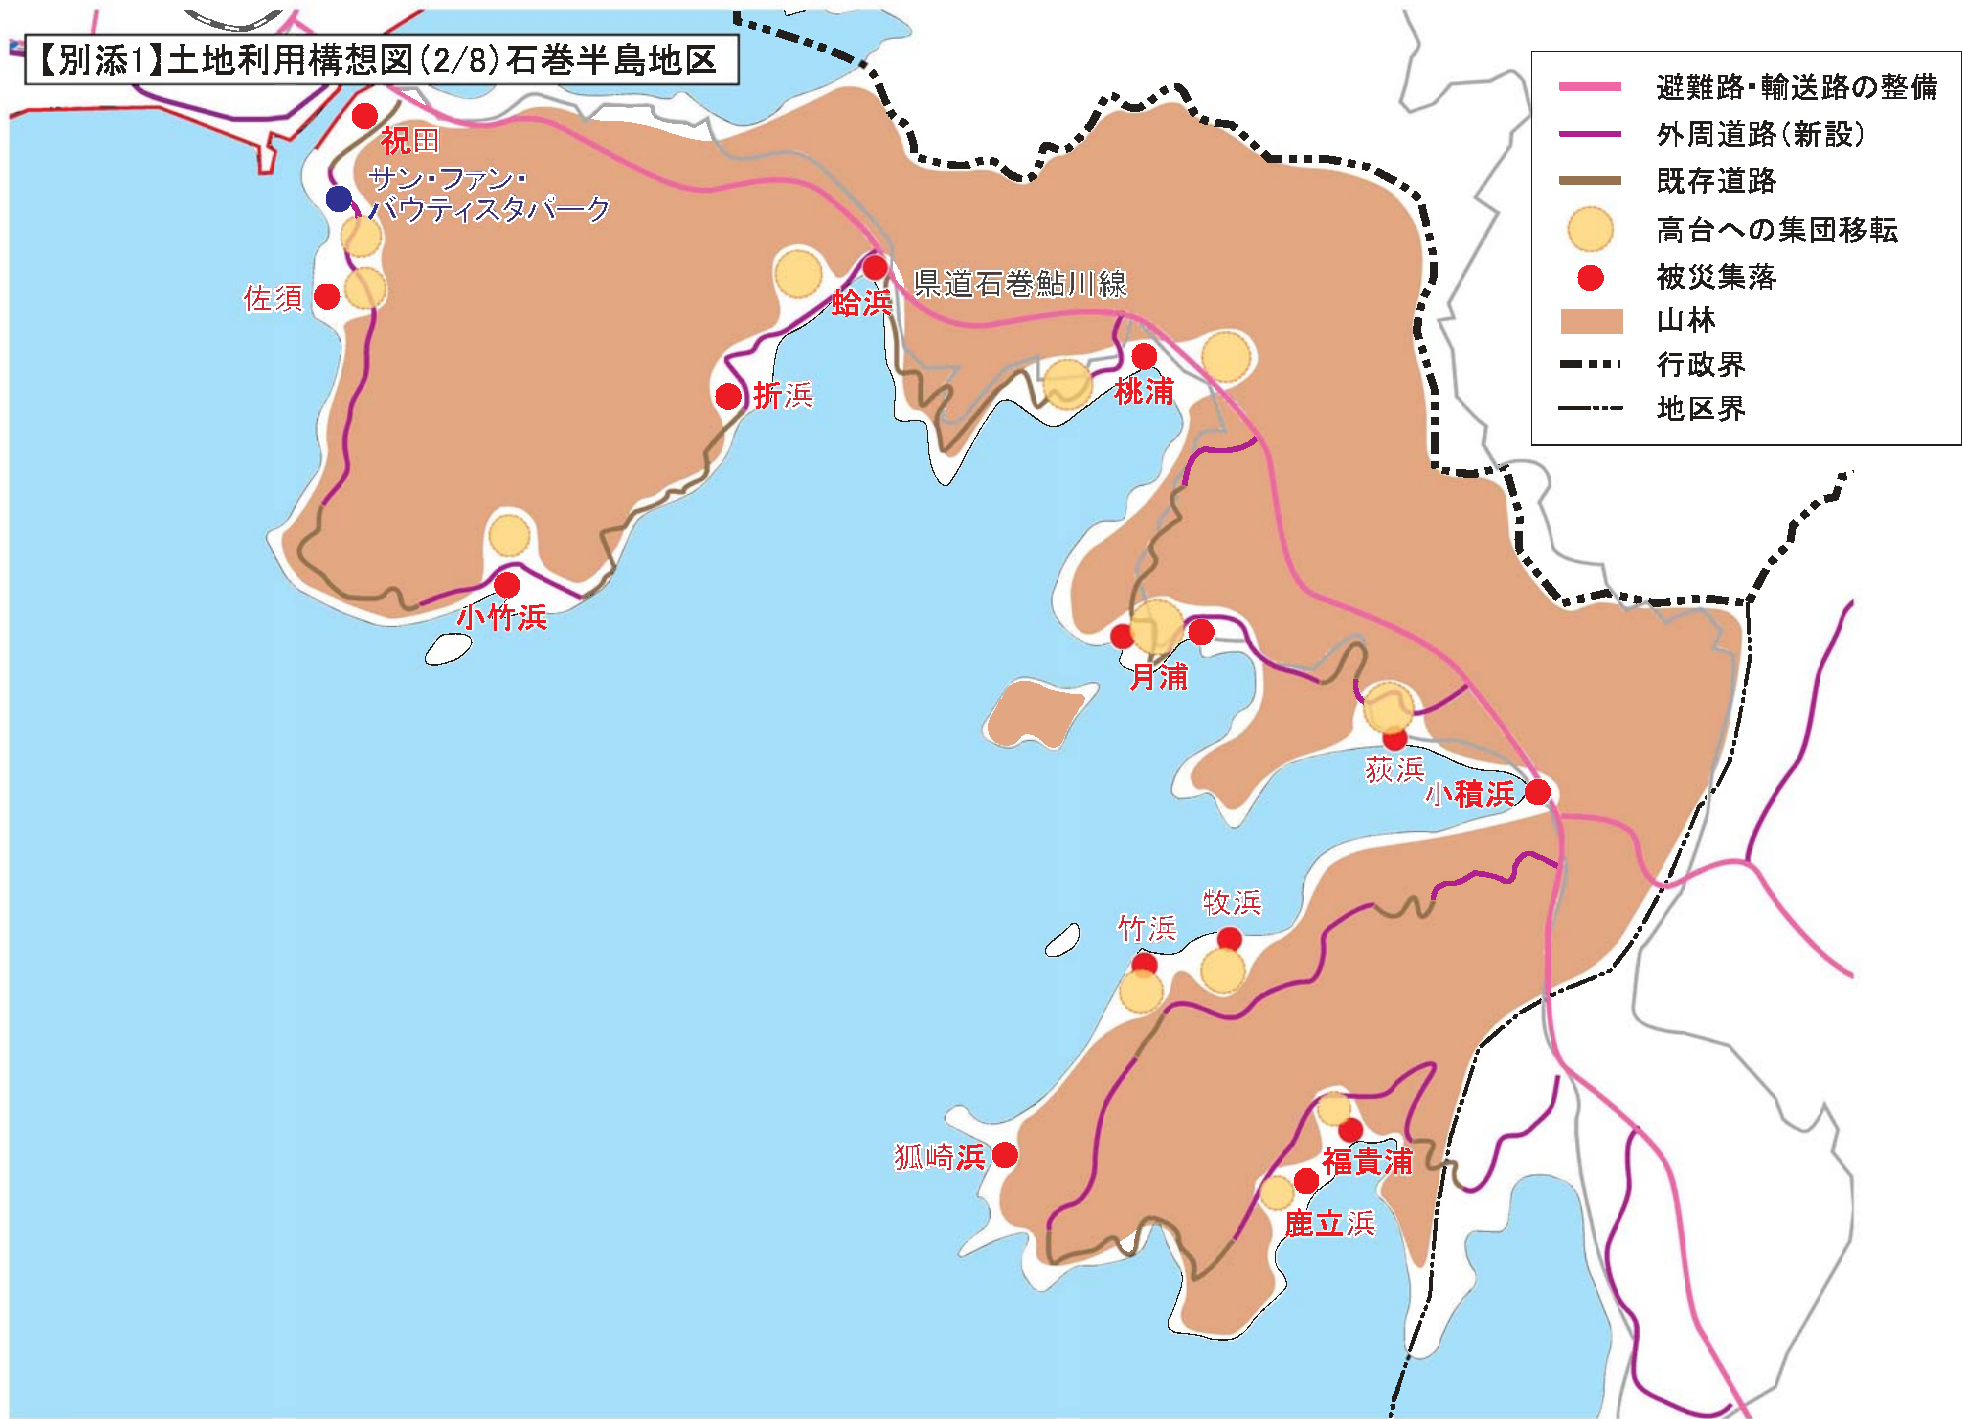

【別添1】土地利用構想図(2/8)石巻半島地区

【別添1】土地利用構想図(3/8)河北地区

【別添1】土地利用構想図(4/8)雄勝地区

- 地域拠点
- 観光拠点
- なりわい復興ゾーン
- 高台への集団移転
- 被災集落
- 幹線道路(新設)
- 外周道路(新設)
- 既存道路
- 農地復興ゾーン
- 山林
- 行政界
- 地区界

【別添1】土地利用構想図(5/8)北上地区

【別添1】土地利用構想図(6/8) 牡鹿地区

【別添1】土地利用構想図(7/8)河南地区

【別添1】土地利用構想図(8/8)桃生地区