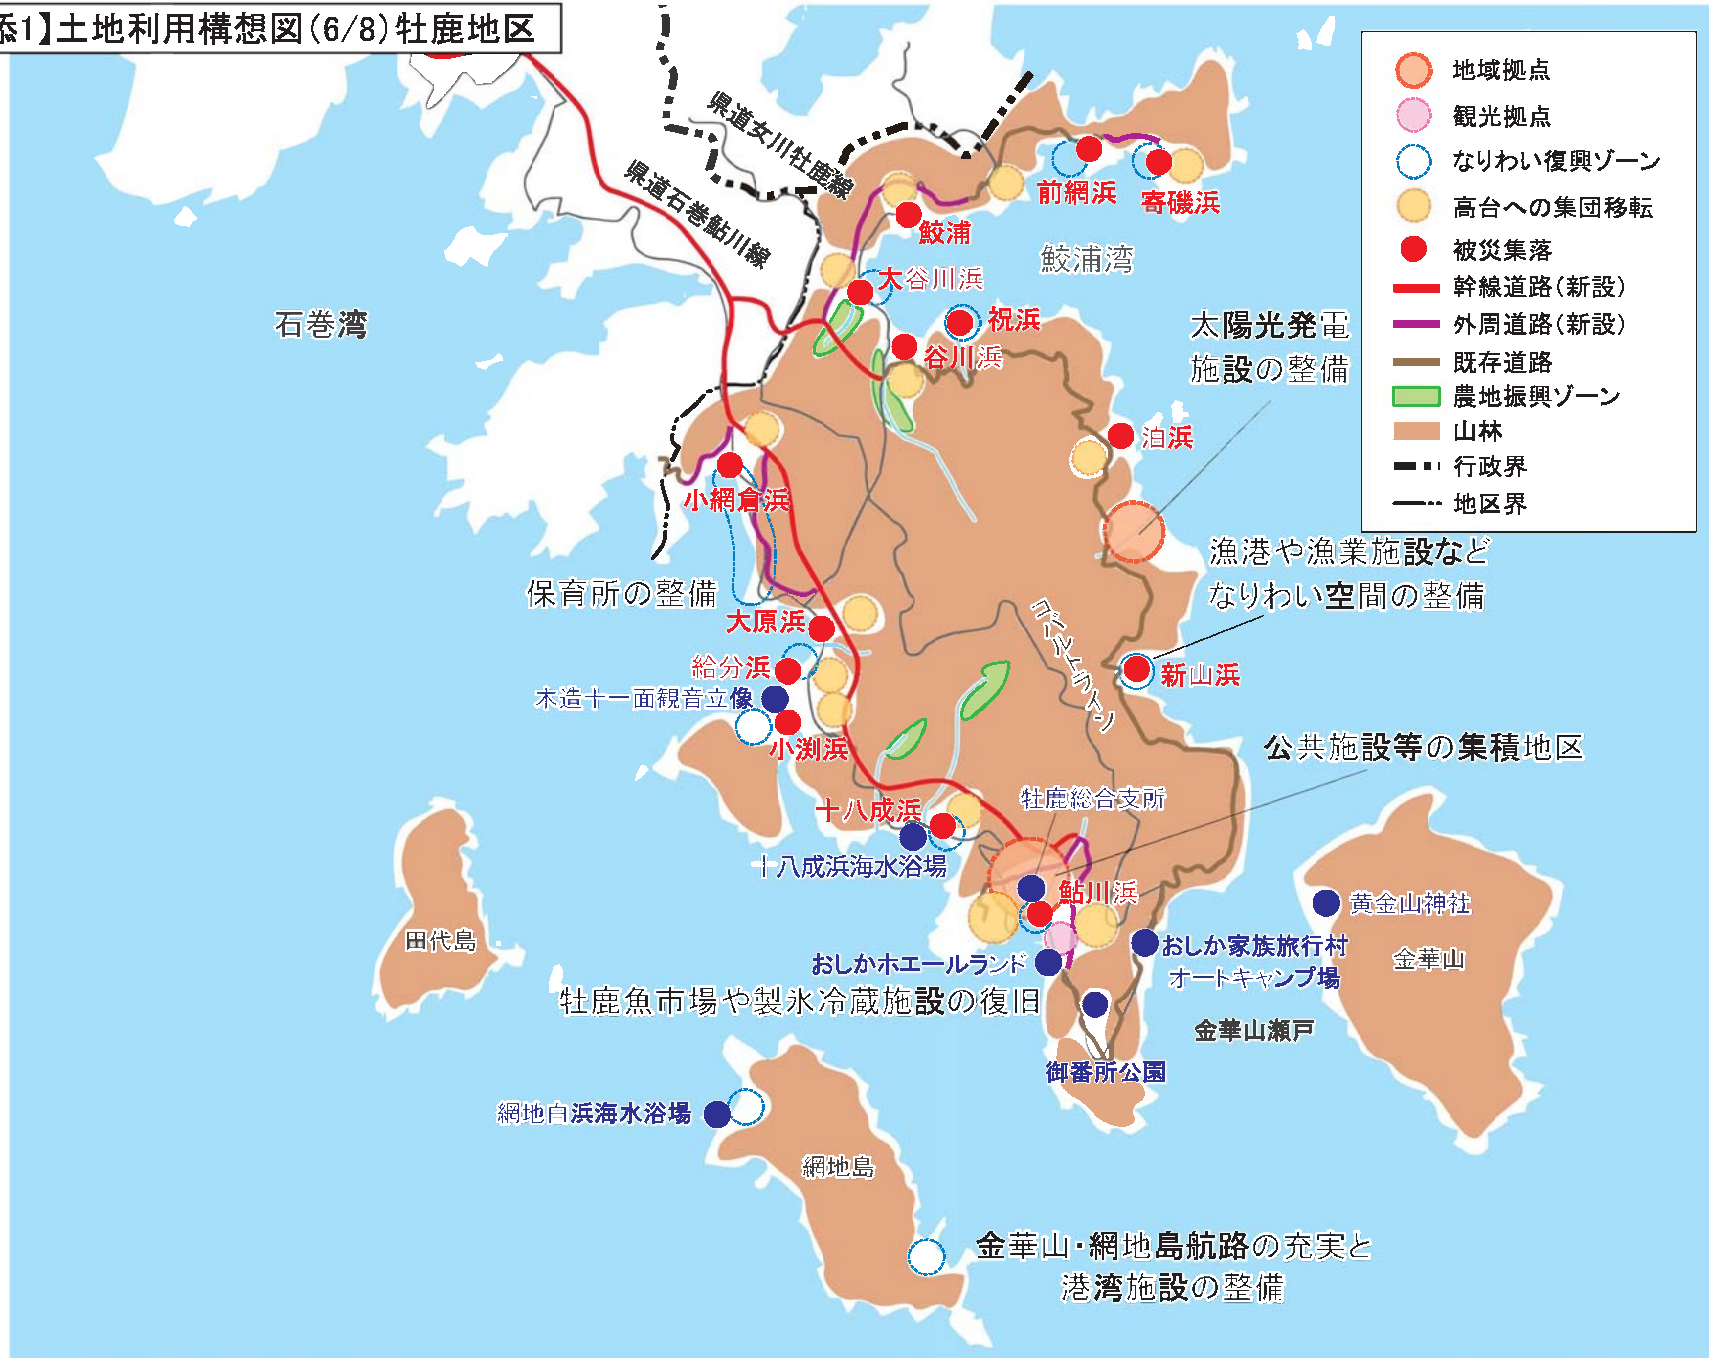

【別添1】土地利用構想図(2/8)石巻半島地区

【別添1】土地利用構想図(3/8)河北地区

【別添1】土地利用構想図(4/8)雄勝地区

- 地域拠点
- 観光拠点
- なりわい復興ゾーン
- 高台への集団移転
- 被災集落
- 幹線道路(新設)
- 外周道路(新設)
- 既存道路
- 農地復興ゾーン
- 山林
- 行政界
- 地区界

【別添1】土地利用構想図(5/8)北上地区

【別添1】土地利用構想図(6/8) 牡鹿地区

【別添1】土地利用構想図(7/8)河南地区

【別添1】土地利用構想図(8/8)桃生地区