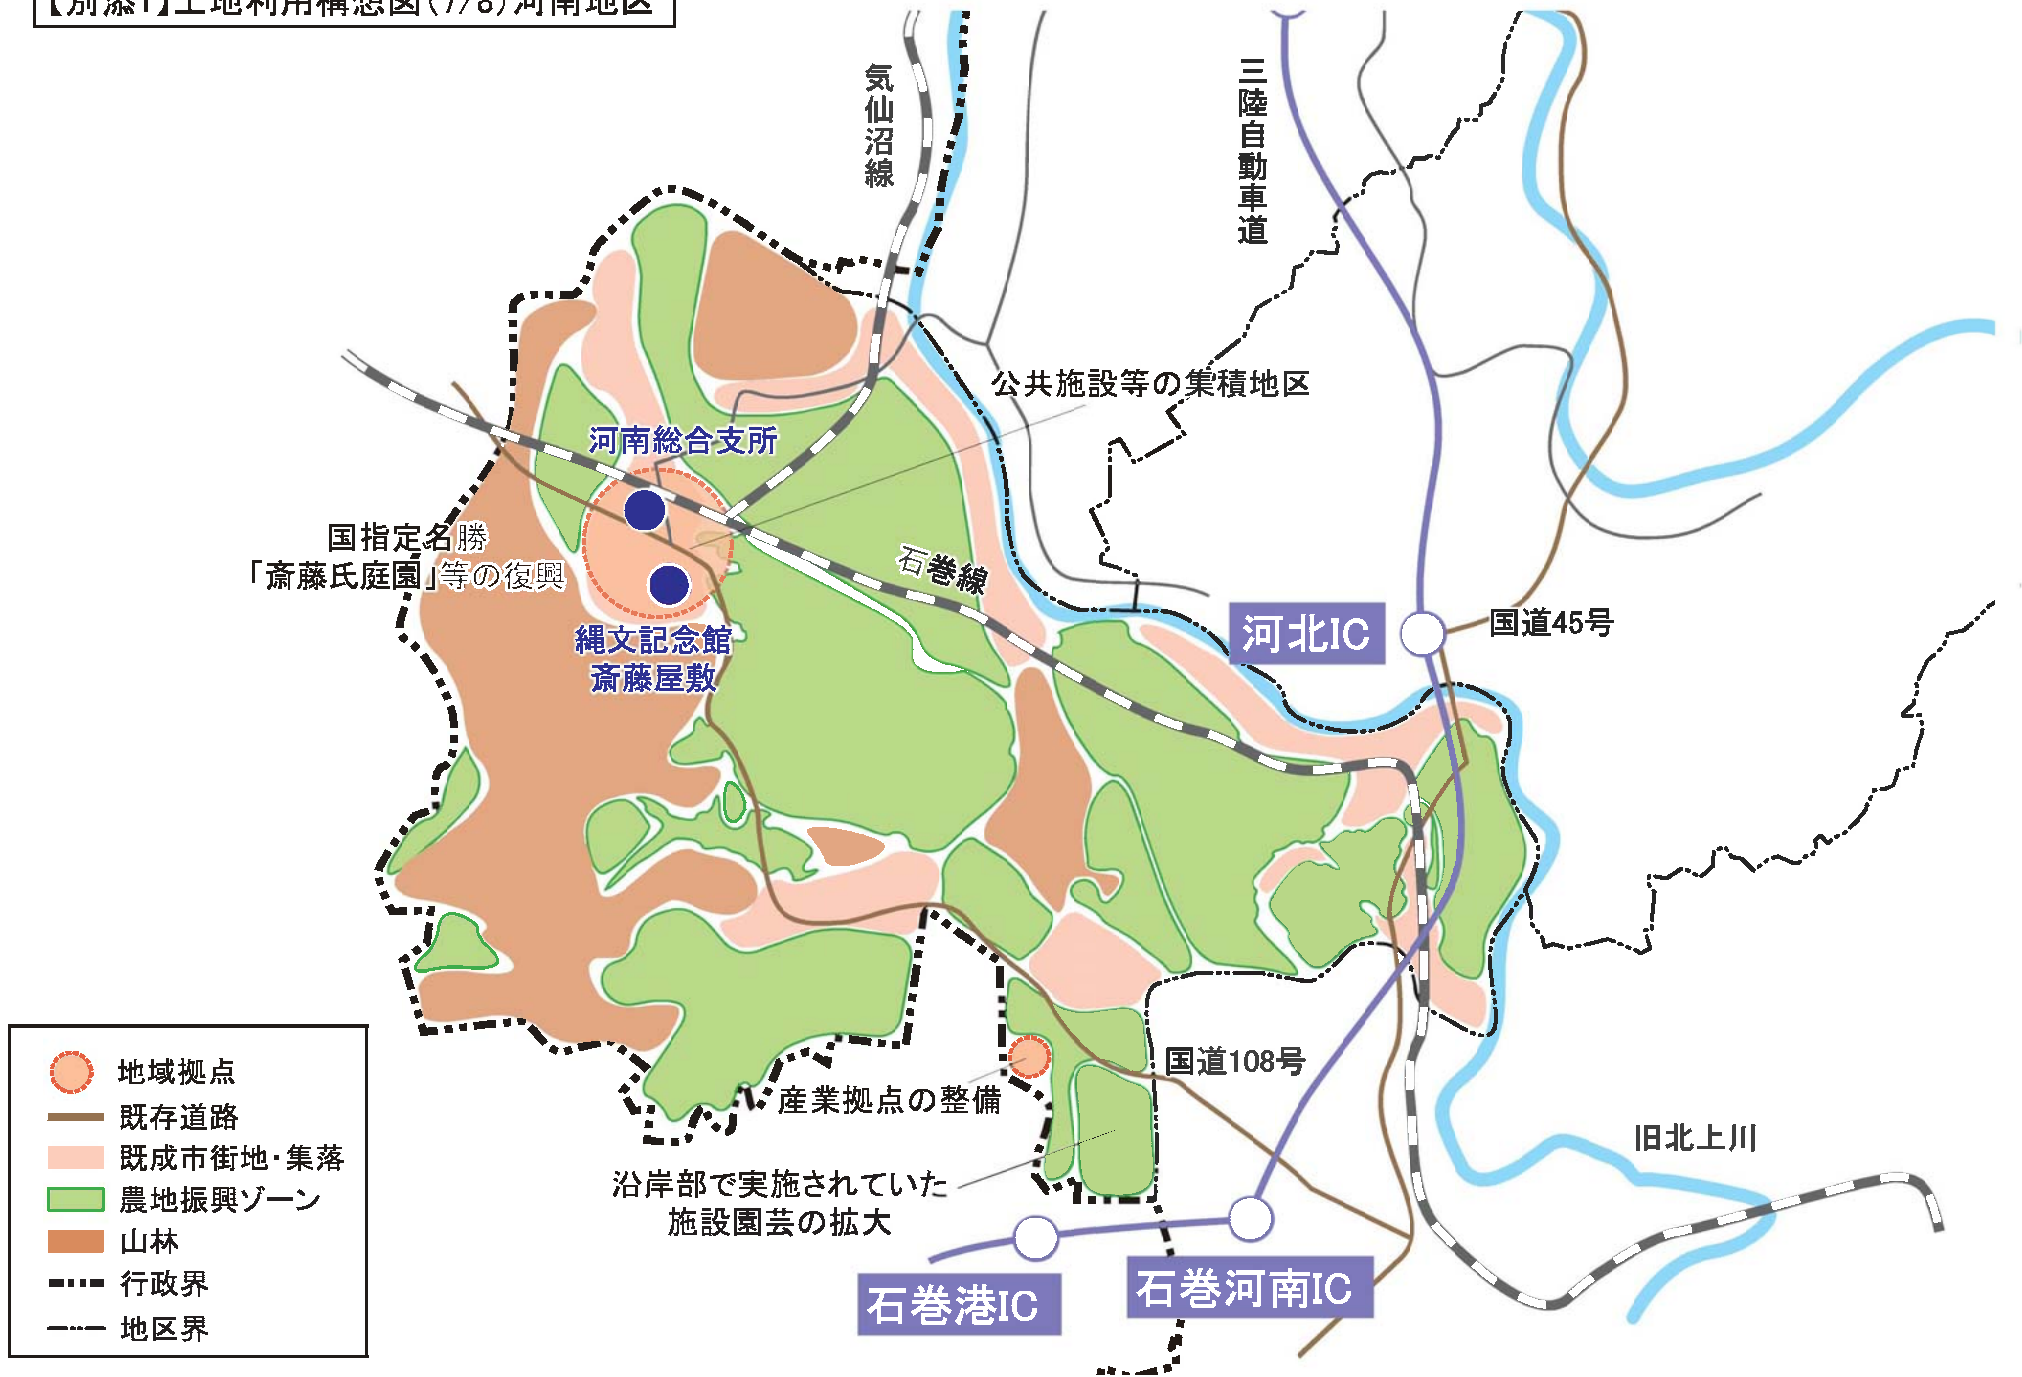

【別添1】土地利用構想図(2/8)石巻半島地区

【別添1】土地利用構想図(3/8)河北地区

【別添1】土地利用構想図(4/8)雄勝地区

- 地域拠点
- 観光拠点
- なりわい復興ゾーン
- 高台への集団移転
- 被災集落
- 幹線道路(新設)
- 外周道路(新設)
- 既存道路
- 農地復興ゾーン
- 山林
- 行政界
- 地区界

【別添1】土地利用構想図(5/8)北上地区

【別添1】土地利用構想図(6/8) 牡鹿地区

【別添1】土地利用構想図(7/8)河南地区

【別添1】土地利用構想図(8/8)桃生地区