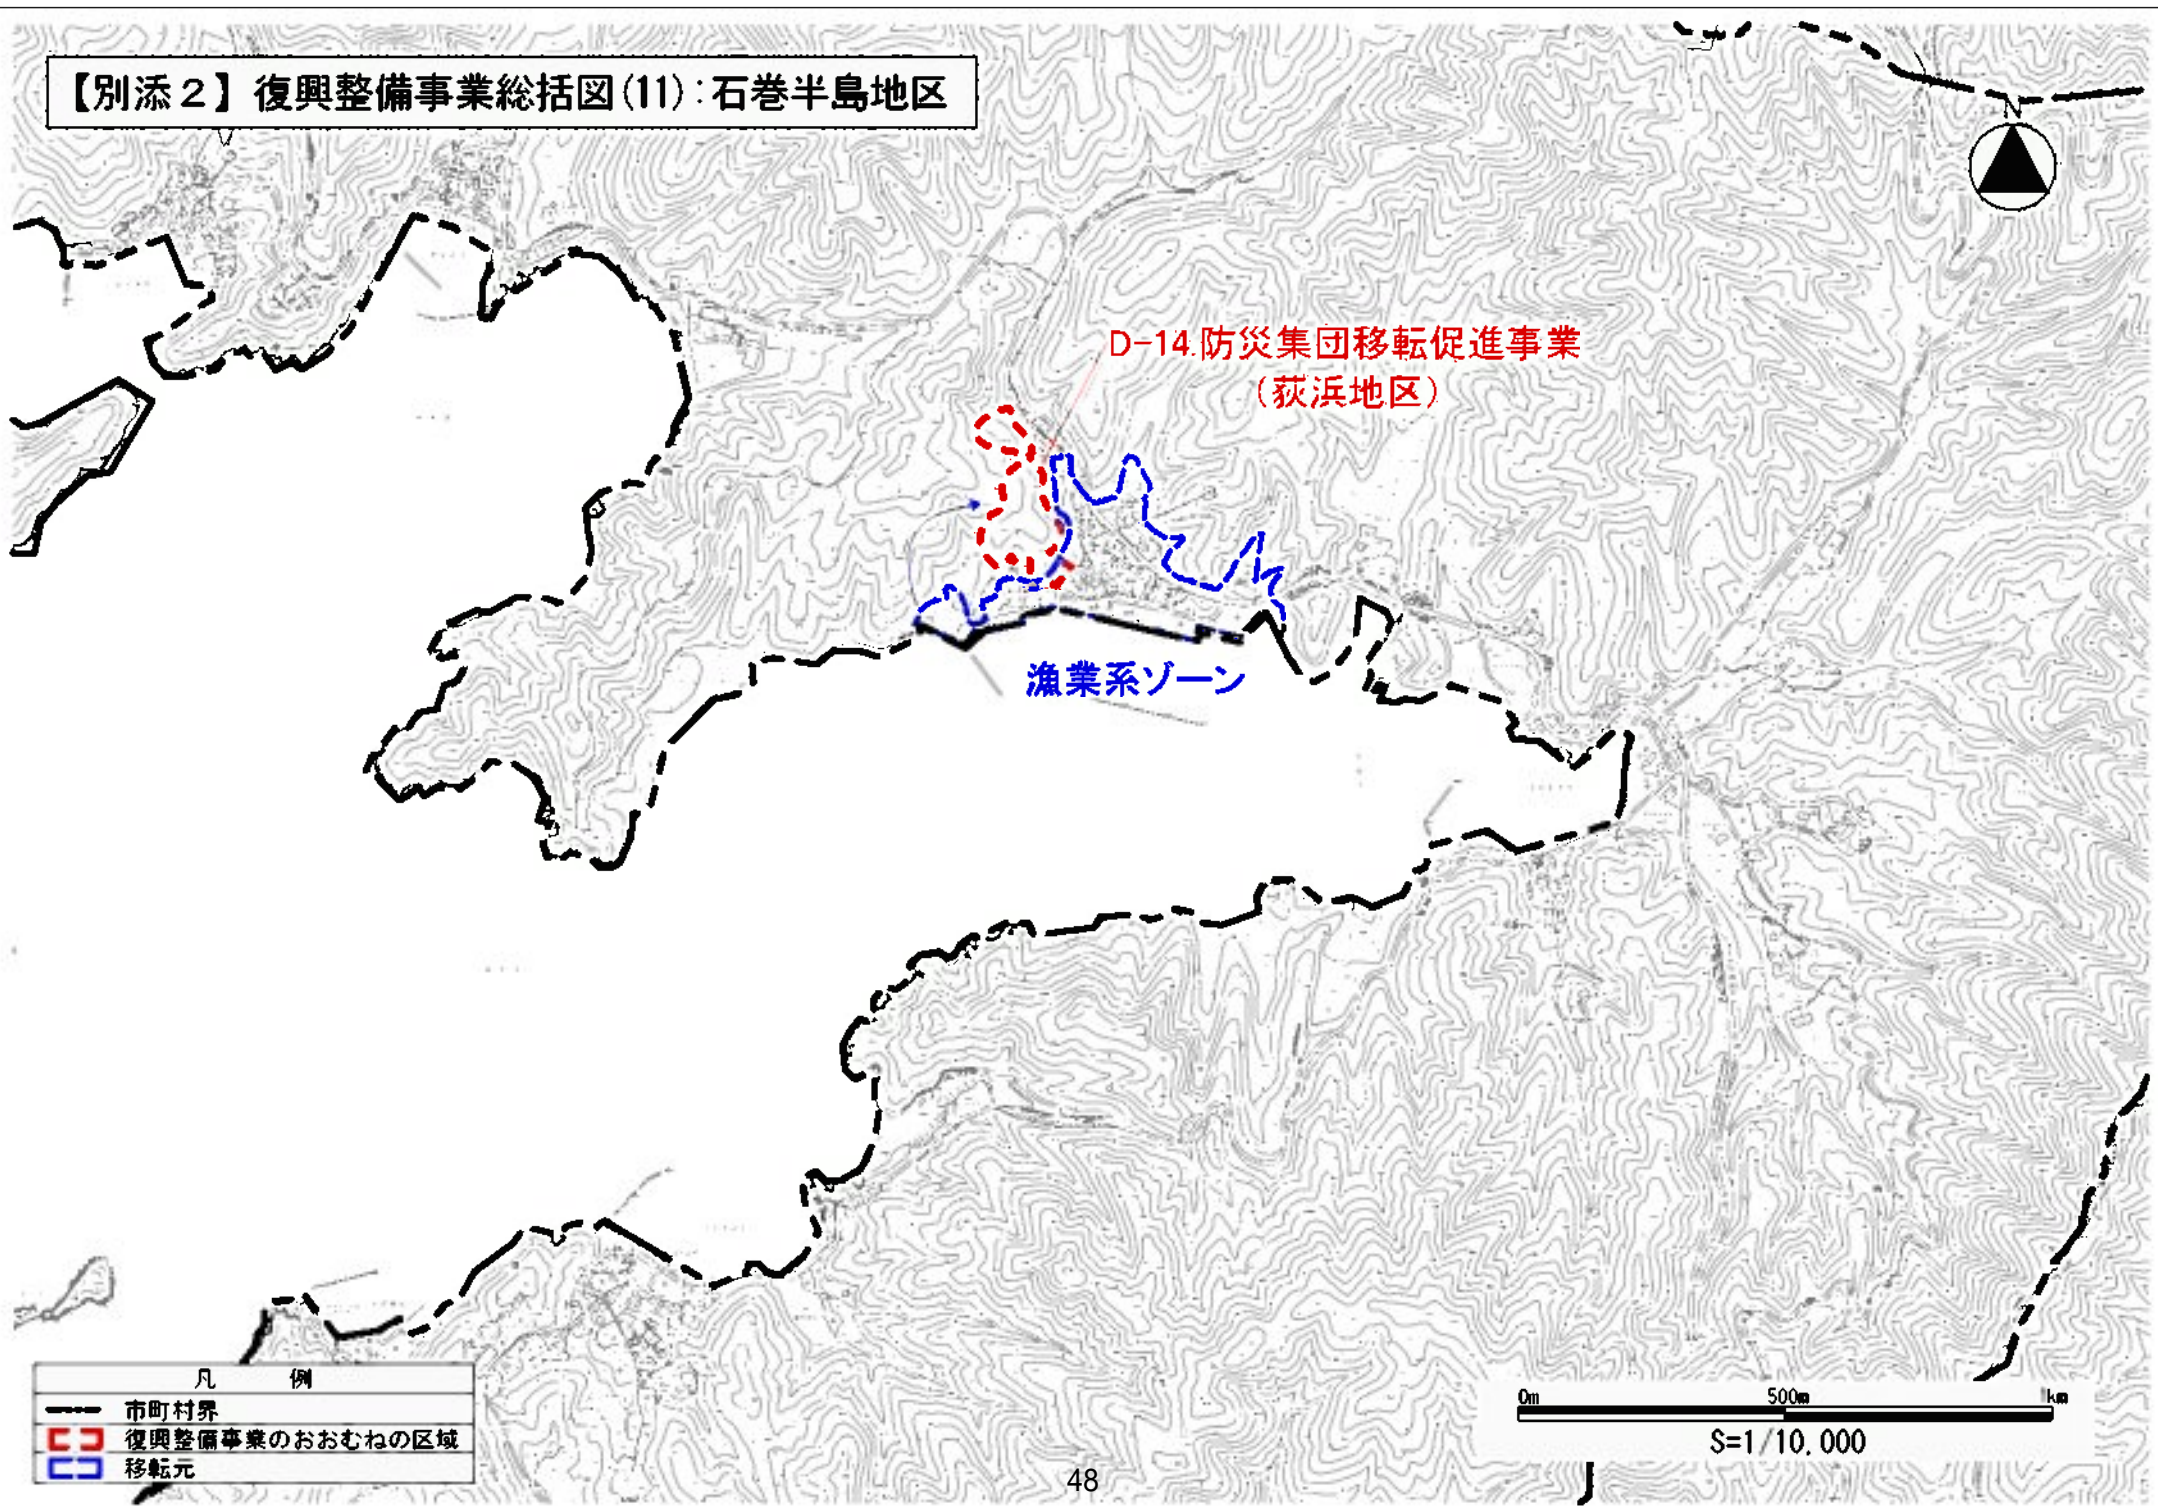

【別添2】復興整備事業総括図(2):石巻半島地区

【別添2】復興整備事業総括図(3):北上地区

【別添2】復興整備事業総括図(4):石巻半島地区

凡 例	
	市町村界
	復興整備事業のおおむねの区域
	移転元

【別添2】復興整備事業総括図(5):牡鹿地区

【別添2】復興整備事業総括図(6):牡鹿地区

【別添2】復興整備事業総括図(7):牡鹿地区

凡 例	
—	市町村界
□ (red dashed)	復興整備事業のおおむねの区域
■ (green)	復興整備事業のおおむねの区域(変更前)
□ (blue dashed)	移転元

【別添2】復興整備事業総括図(8):牡鹿地区

【別添2】復興整備事業総括図(9):雄勝地区

凡 例	
-----	市町村界
-----	復興整備事業のおおむねの区域
-----	移転元

【別添2】復興整備事業総括図(10):雄勝地区

【別添2】復興整備事業総括図(11):石巻半島地区

【別添2】復興整備事業総括図(12):牡鹿地区

D-15. 防災集団移転促進事業
(泊浜地区)

漁業系ゾーン

漁業系ゾーン

漁業系ゾーン

漁業系ゾーン

D-26.防災集団移転促進事業
(小竹浜地区)

漁業系ゾーン

凡 例	
—	市町村界
■	復興整備事業のおおむねの区域
□	移転元

【別添2】復興整備事業総括図(19):雄勝地区

D-36.防災集団移転促進事業
(明神地区)

凡 例	
	市町村界
	復興整備事業のおおむねの区域
	移転元

【別添2】復興整備事業総括図(22):河北地区