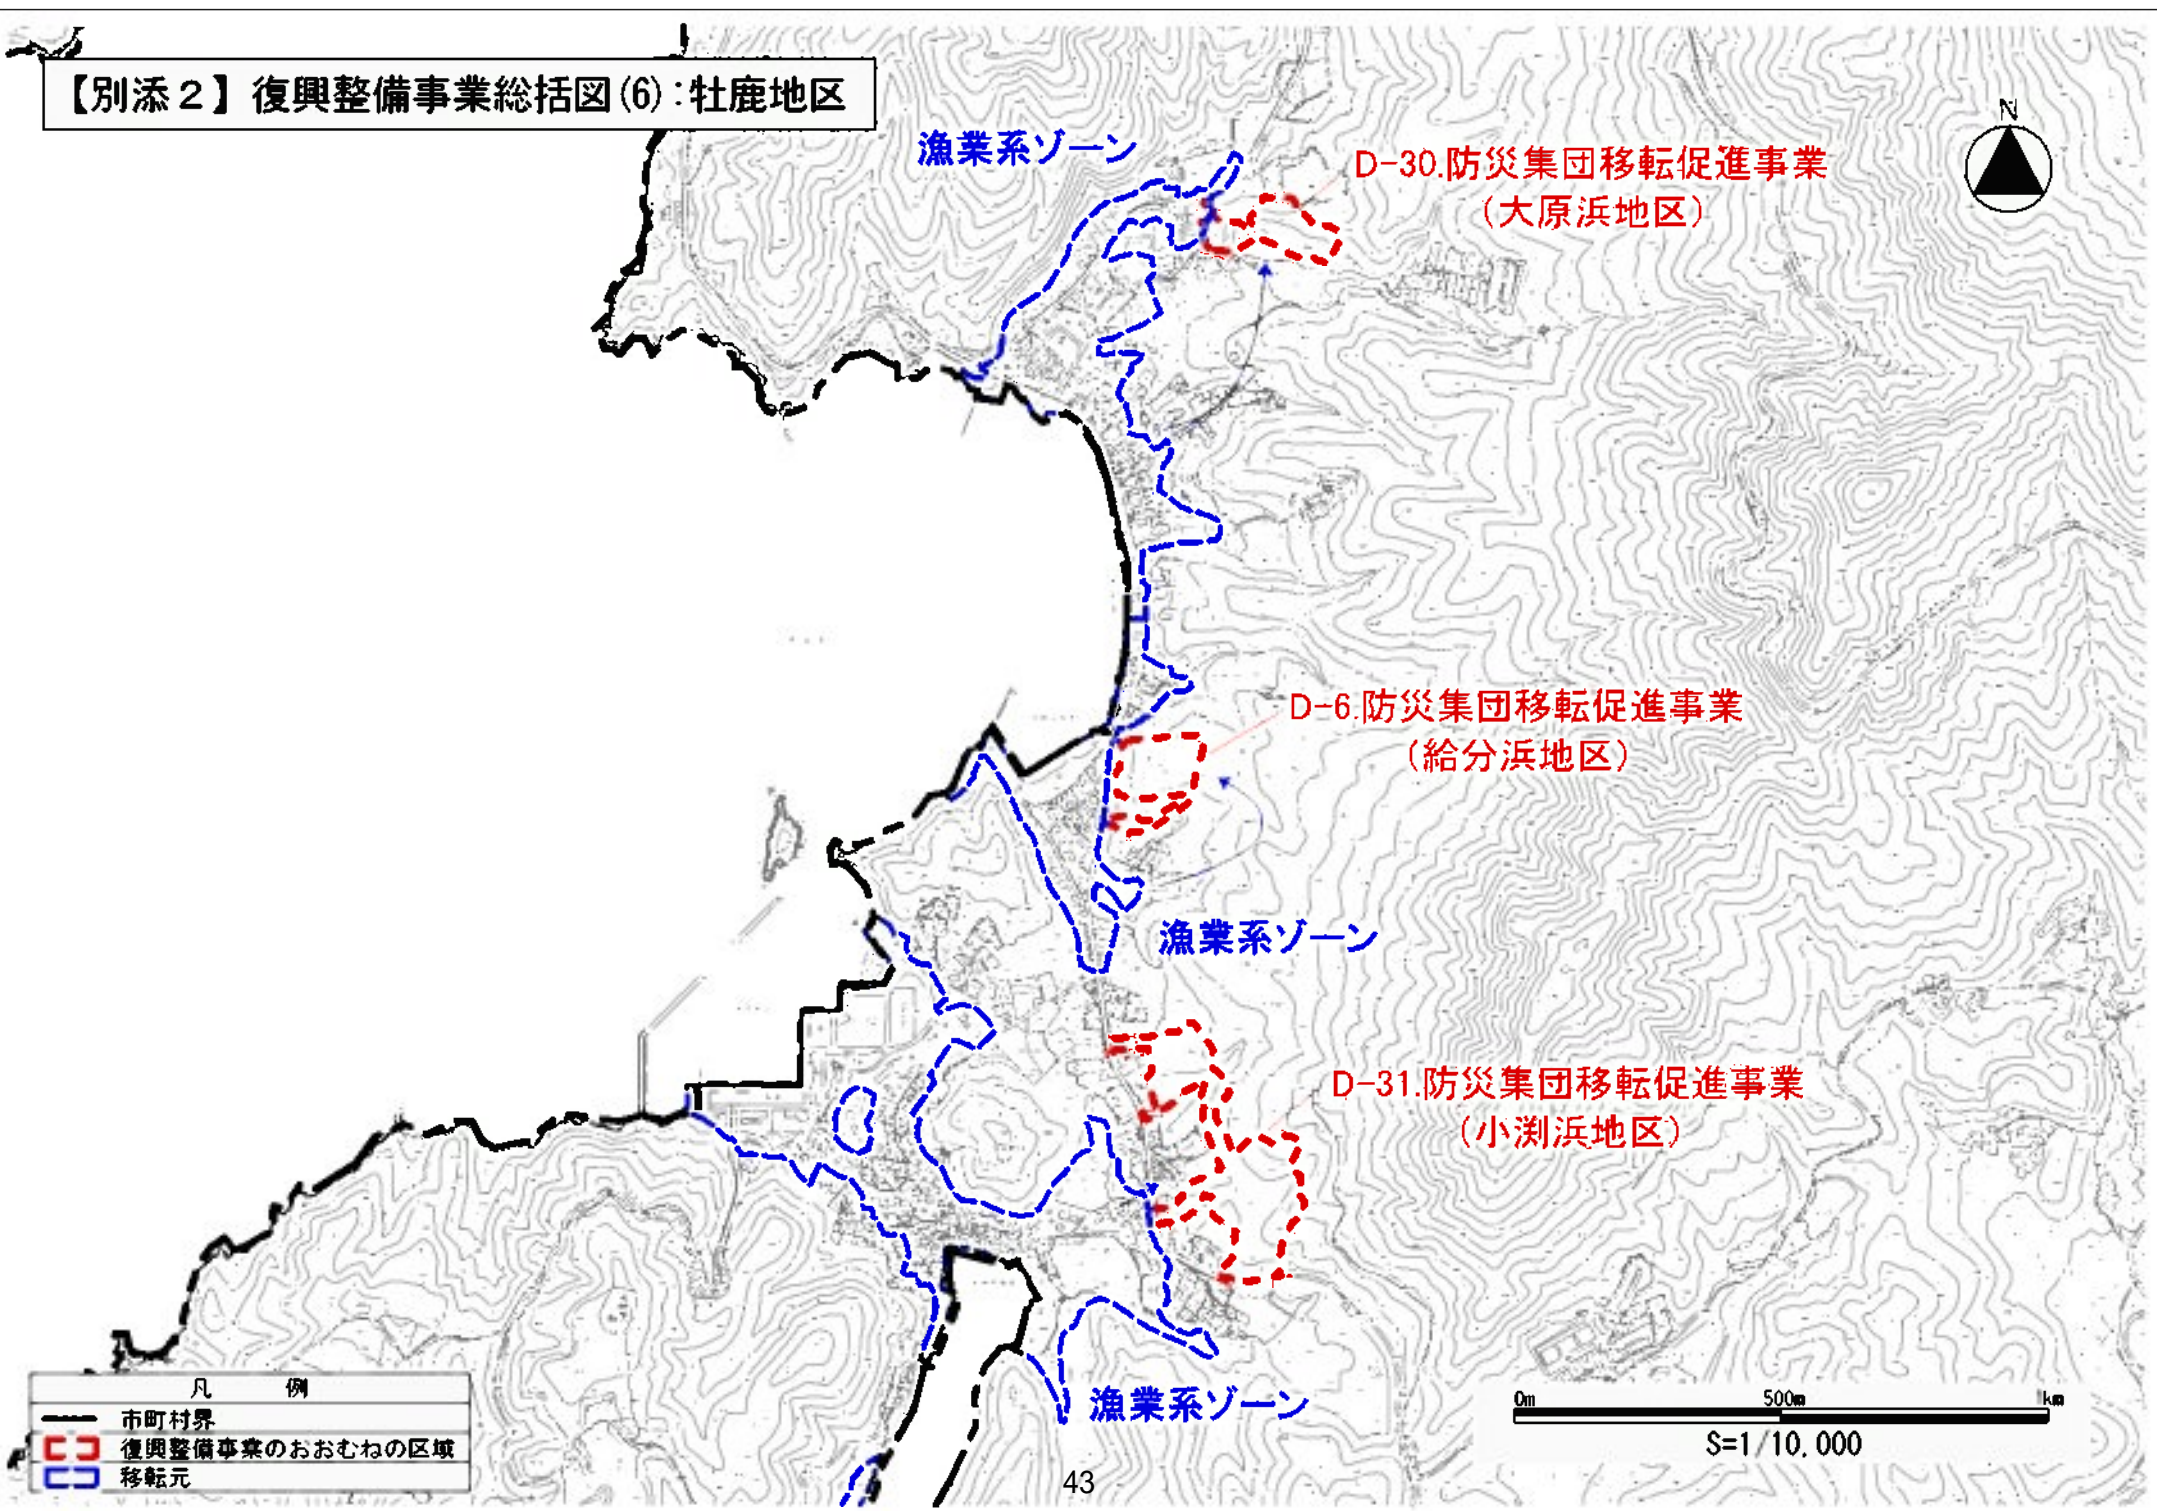

【別添2】復興整備事業総括図(2):石巻半島地区

【別添2】復興整備事業総括図(3):北上地区

【別添2】復興整備事業総括図(4):石巻半島地区

凡 例	
	市町村界
	復興整備事業のおおむねの区域
	移転元

【別添2】復興整備事業総括図(5):牡鹿地区

【別添2】復興整備事業総括図(6):牡鹿地区

【別添2】復興整備事業総括図(7):牡鹿地区

凡 例	
—	市町村界
□ (red dashed)	復興整備事業のおおむねの区域
■ (green)	復興整備事業のおおむねの区域(変更前)
□ (blue dashed)	移転元

【別添2】復興整備事業総括図(8):牡鹿地区

【別添2】復興整備事業総括図(9):雄勝地区

凡 例	
-----	市町村界
-----	復興整備事業のおおむねの区域
-----	移転元

【別添2】復興整備事業総括図(10):雄勝地区

【別添2】復興整備事業総括図(11):石巻半島地区

【別添2】復興整備事業総括図(12):牡鹿地区

D-15. 防災集団移転促進事業
(泊浜地区)

漁業系ゾーン

漁業系ゾーン

漁業系ゾーン

漁業系ゾーン

D-26.防災集団移転促進事業
(小竹浜地区)

漁業系ゾーン

凡 例	
—	市町村界
■	復興整備事業のおおむねの区域
□	移転元

【別添2】復興整備事業総括図(19):雄勝地区

D-36.防災集団移転促進事業
(明神地区)

凡 例	
	市町村界
	復興整備事業のおおむねの区域
	移転元

【別添2】復興整備事業総括図(22):河北地区