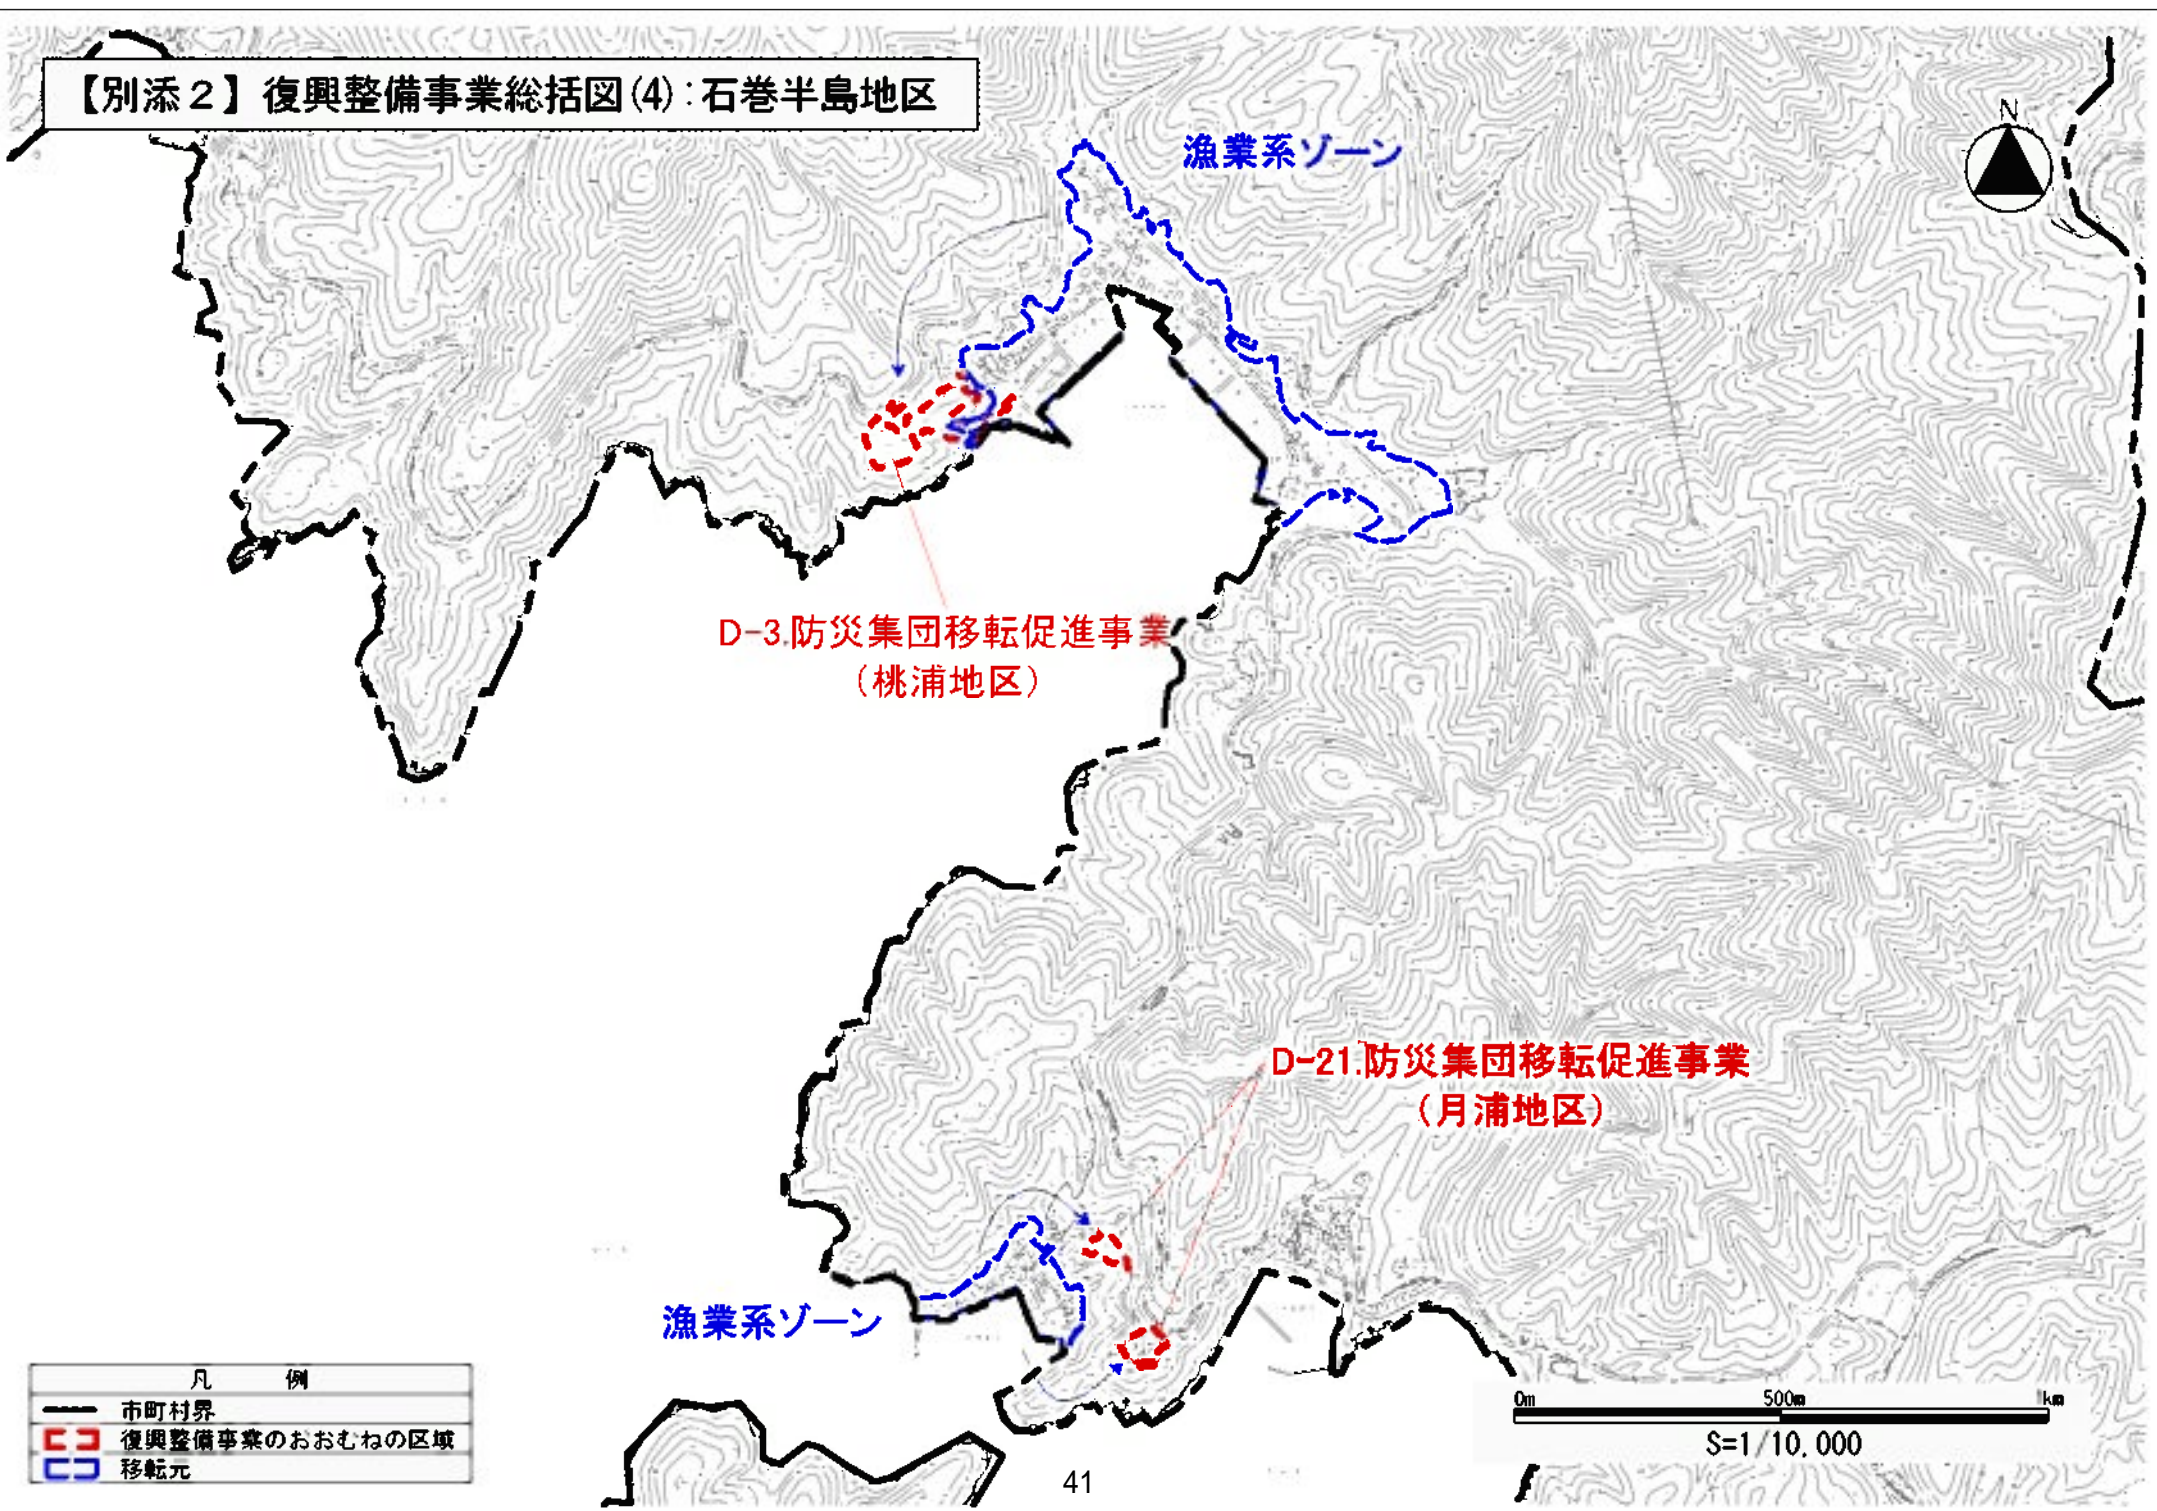

【別添2】復興整備事業総括図(2):石巻半島地区

【別添2】復興整備事業総括図(3):北上地区

【別添2】復興整備事業総括図(4):石巻半島地区

凡 例	
	市町村界
	復興整備事業のおおむねの区域
	移転元

【別添2】復興整備事業総括図(5):牡鹿地区

【別添2】復興整備事業総括図(6):牡鹿地区

【別添2】復興整備事業総括図(7):牡鹿地区

凡 例	
—	市町村界
□ (red dashed)	復興整備事業のおおむねの区域
■ (green)	復興整備事業のおおむねの区域(変更前)
□ (blue dashed)	移転元

【別添2】復興整備事業総括図(8):牡鹿地区

【別添2】復興整備事業総括図(9):雄勝地区

凡 例	
-----	市町村界
-----	復興整備事業のおおむねの区域
-----	移転元

【別添2】復興整備事業総括図(10):雄勝地区

【別添2】復興整備事業総括図(11):石巻半島地区

【別添2】復興整備事業総括図(12):牡鹿地区

D-15. 防災集団移転促進事業
(泊浜地区)

漁業系ゾーン

漁業系ゾーン

D-35.防災集団移転促進事業
(小島地区)

漁業系ゾーン

漁業系ゾーン

D-38.防災集団移転促進事業
(唐桑地区)

凡 例	
	市町村界
	復興整備事業のおおむねの区域
	移転元

【別添2】復興整備事業総括図(20):雄勝地区

【別添2】復興整備事業総括図(21):石巻半島地区

凡 例	
	市町村界
	復興整備事業のおおむねの区域
	移転元

【別添2】復興整備事業総括図(22):河北地区