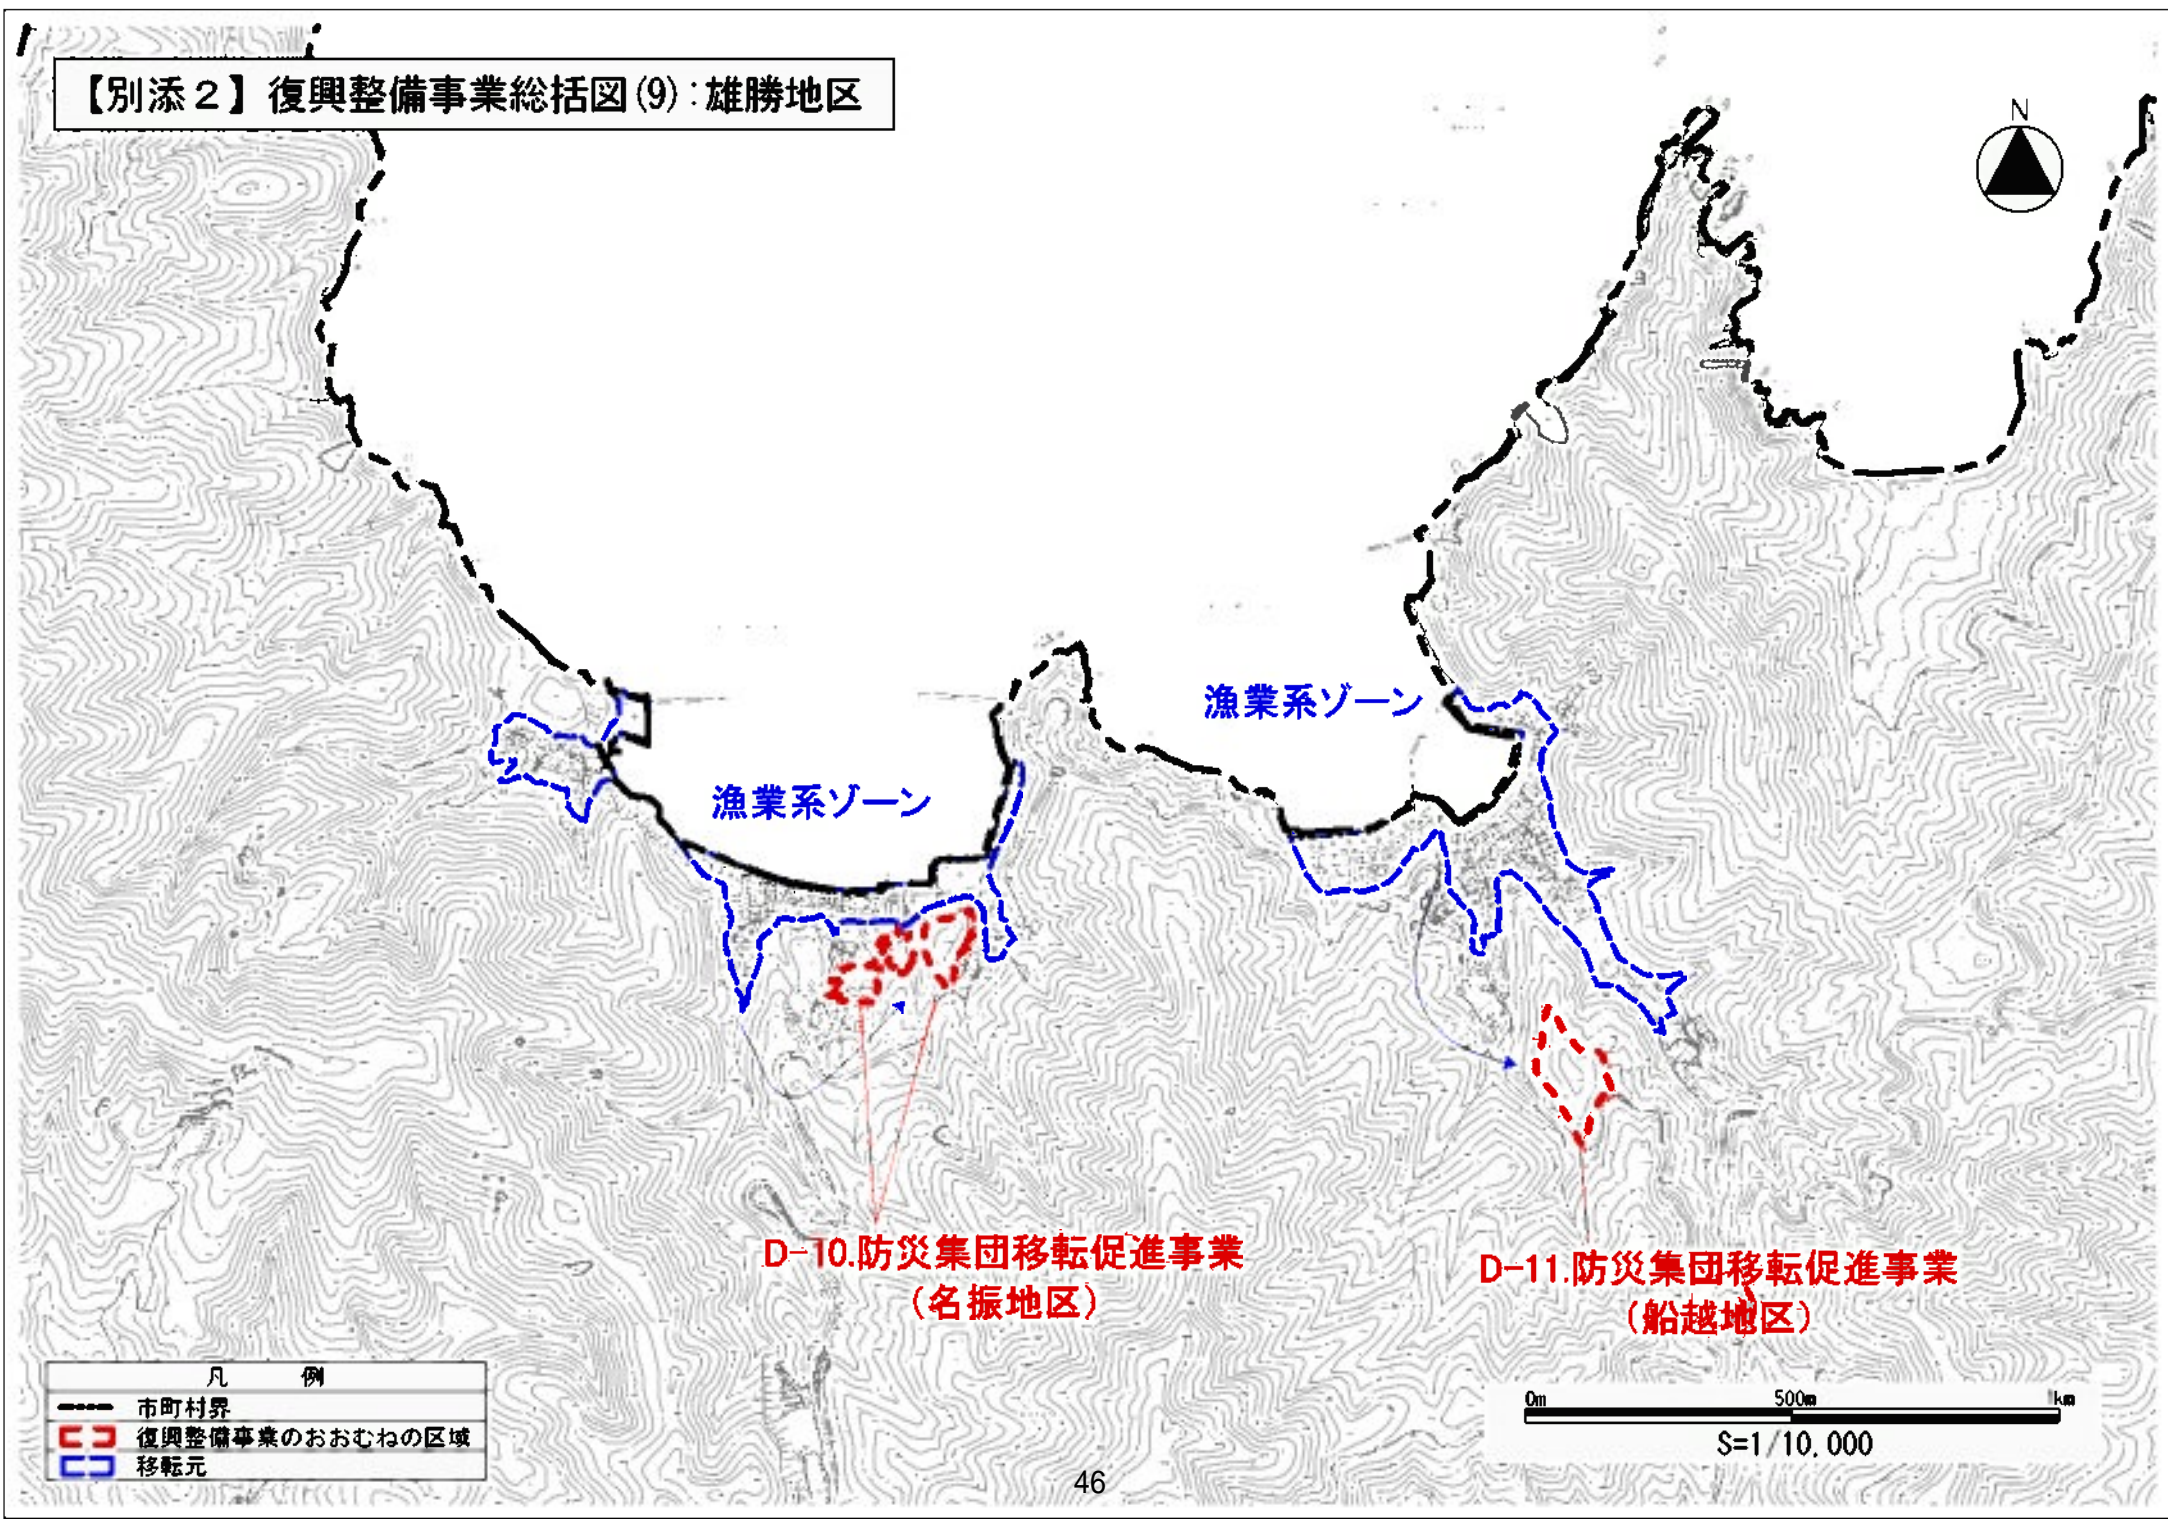

【別添2】復興整備事業総括図(2):石巻半島地区

【別添2】復興整備事業総括図(3):北上地区

【別添2】復興整備事業総括図(4):石巻半島地区

凡 例	
	市町村界
	復興整備事業のおおむねの区域
	移転元

【別添2】復興整備事業総括図(5):牡鹿地区

【別添2】復興整備事業総括図(6):牡鹿地区

【別添2】復興整備事業総括図(7):牡鹿地区

凡 例	
—	市町村界
□ (red dashed)	復興整備事業のおおむねの区域
■ (green)	復興整備事業のおおむねの区域(変更前)
□ (blue dashed)	移転元

【別添2】復興整備事業総括図(8):牡鹿地区

【別添2】復興整備事業総括図(9):雄勝地区

凡 例	
-----	市町村界
-----	復興整備事業のおおむねの区域
-----	移転元

【別添2】復興整備事業総括図(10):雄勝地区

【別添2】復興整備事業総括図(11):石巻半島地区

【別添2】復興整備事業総括図(12):牡鹿地区

D-15. 防災集団移転促進事業
(泊浜地区)

漁業系ゾーン

漁業系ゾーン

漁業系ゾーン

漁業系ゾーン

D-26.防災集団移転促進事業
(小竹浜地区)

漁業系ゾーン

凡 例	
—	市町村界
■	復興整備事業のおおむねの区域
□	移転元

【別添2】復興整備事業総括図(19):雄勝地区

D-36.防災集団移転促進事業
(明神地区)

凡 例	
	市町村界
	復興整備事業のおおむねの区域
	移転元

【別添2】復興整備事業総括図(22):河北地区