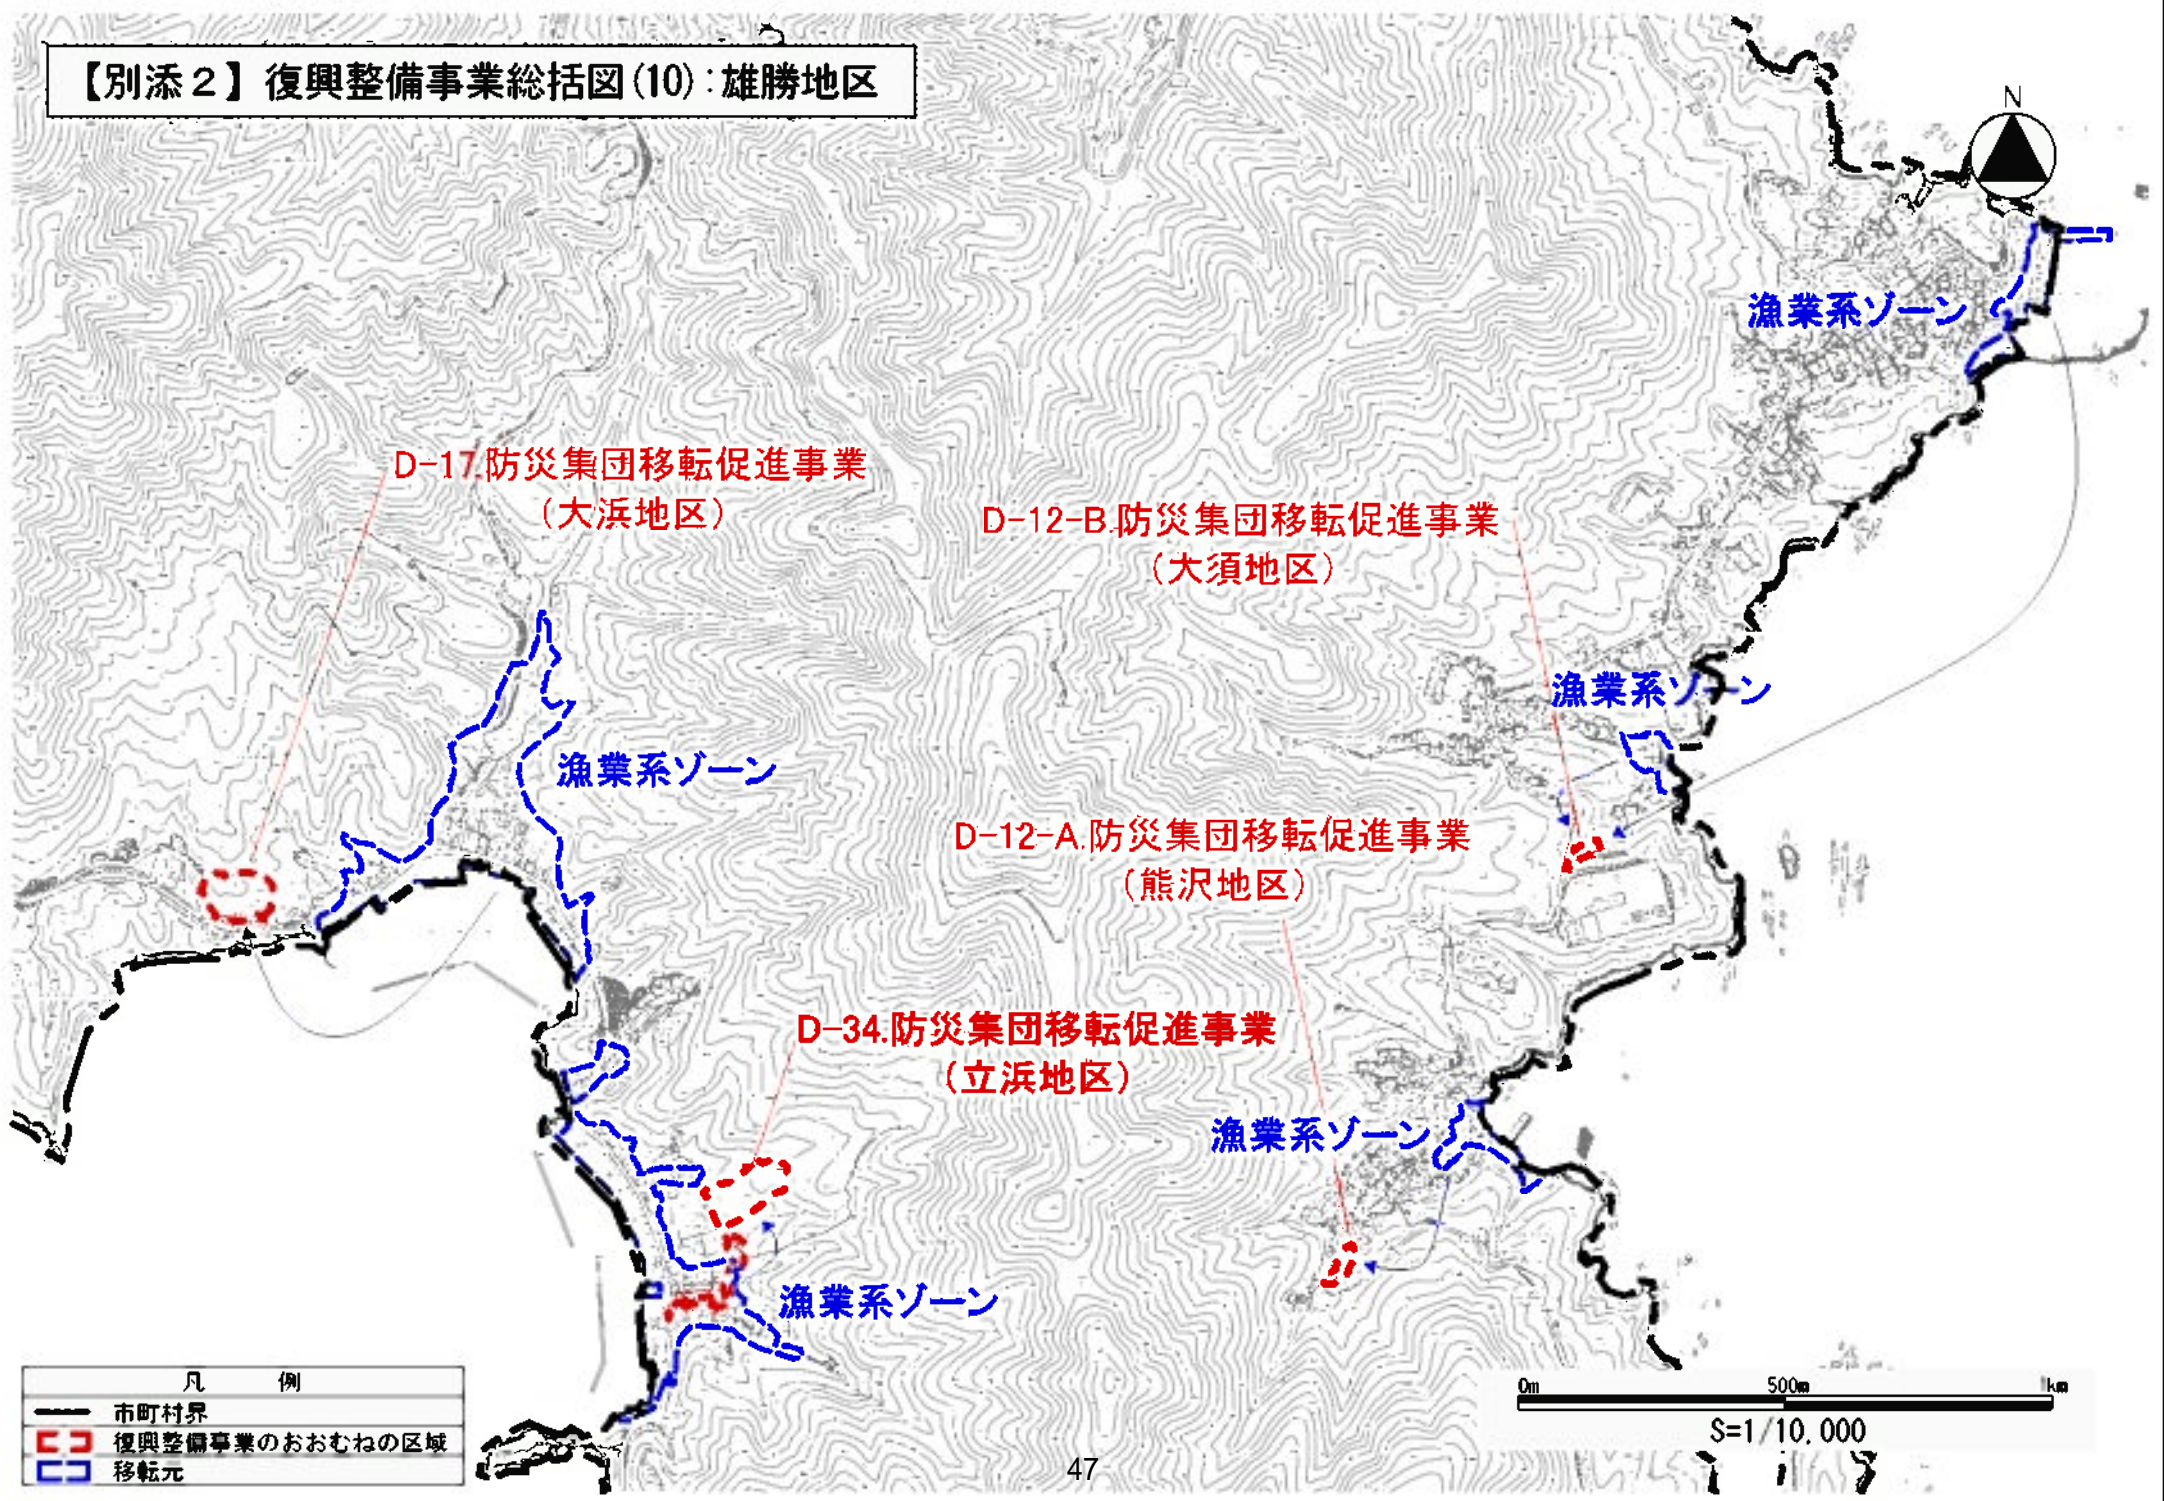

【別添2】復興整備事業総括図(2):石巻半島地区

【別添2】復興整備事業総括図(3):北上地区

【別添2】復興整備事業総括図(4):石巻半島地区

凡 例	
	市町村界
	復興整備事業のおおむねの区域
	移転元

【別添2】復興整備事業総括図(5):牡鹿地区

【別添2】復興整備事業総括図(6):牡鹿地区

【別添2】復興整備事業総括図(7):牡鹿地区

凡 例	
—	市町村界
□ (red dashed)	復興整備事業のおおむねの区域
■ (green)	復興整備事業のおおむねの区域(変更前)
□ (blue dashed)	移転元

【別添2】復興整備事業総括図(8):牡鹿地区

【別添2】復興整備事業総括図(9):雄勝地区

凡 例	
-----	市町村界
-----	復興整備事業のおおむねの区域
-----	移転元

【別添2】復興整備事業総括図(10):雄勝地区

【別添2】復興整備事業総括図(11):石巻半島地区

【別添2】復興整備事業総括図(12):牡鹿地区

D-15. 防災集団移転促進事業
(泊浜地区)

漁業系ゾーン

漁業系ゾーン

漁業系ゾーン

漁業系ゾーン

D-26.防災集団移転促進事業
(小竹浜地区)

漁業系ゾーン

凡 例	
—	市町村界
■	復興整備事業のおおむねの区域
□	移転元

【別添2】復興整備事業総括図(19):雄勝地区

D-36.防災集団移転促進事業
(明神地区)

凡 例	
	市町村界
	復興整備事業のおおむねの区域
	移転元

【別添2】復興整備事業総括図(22):河北地区