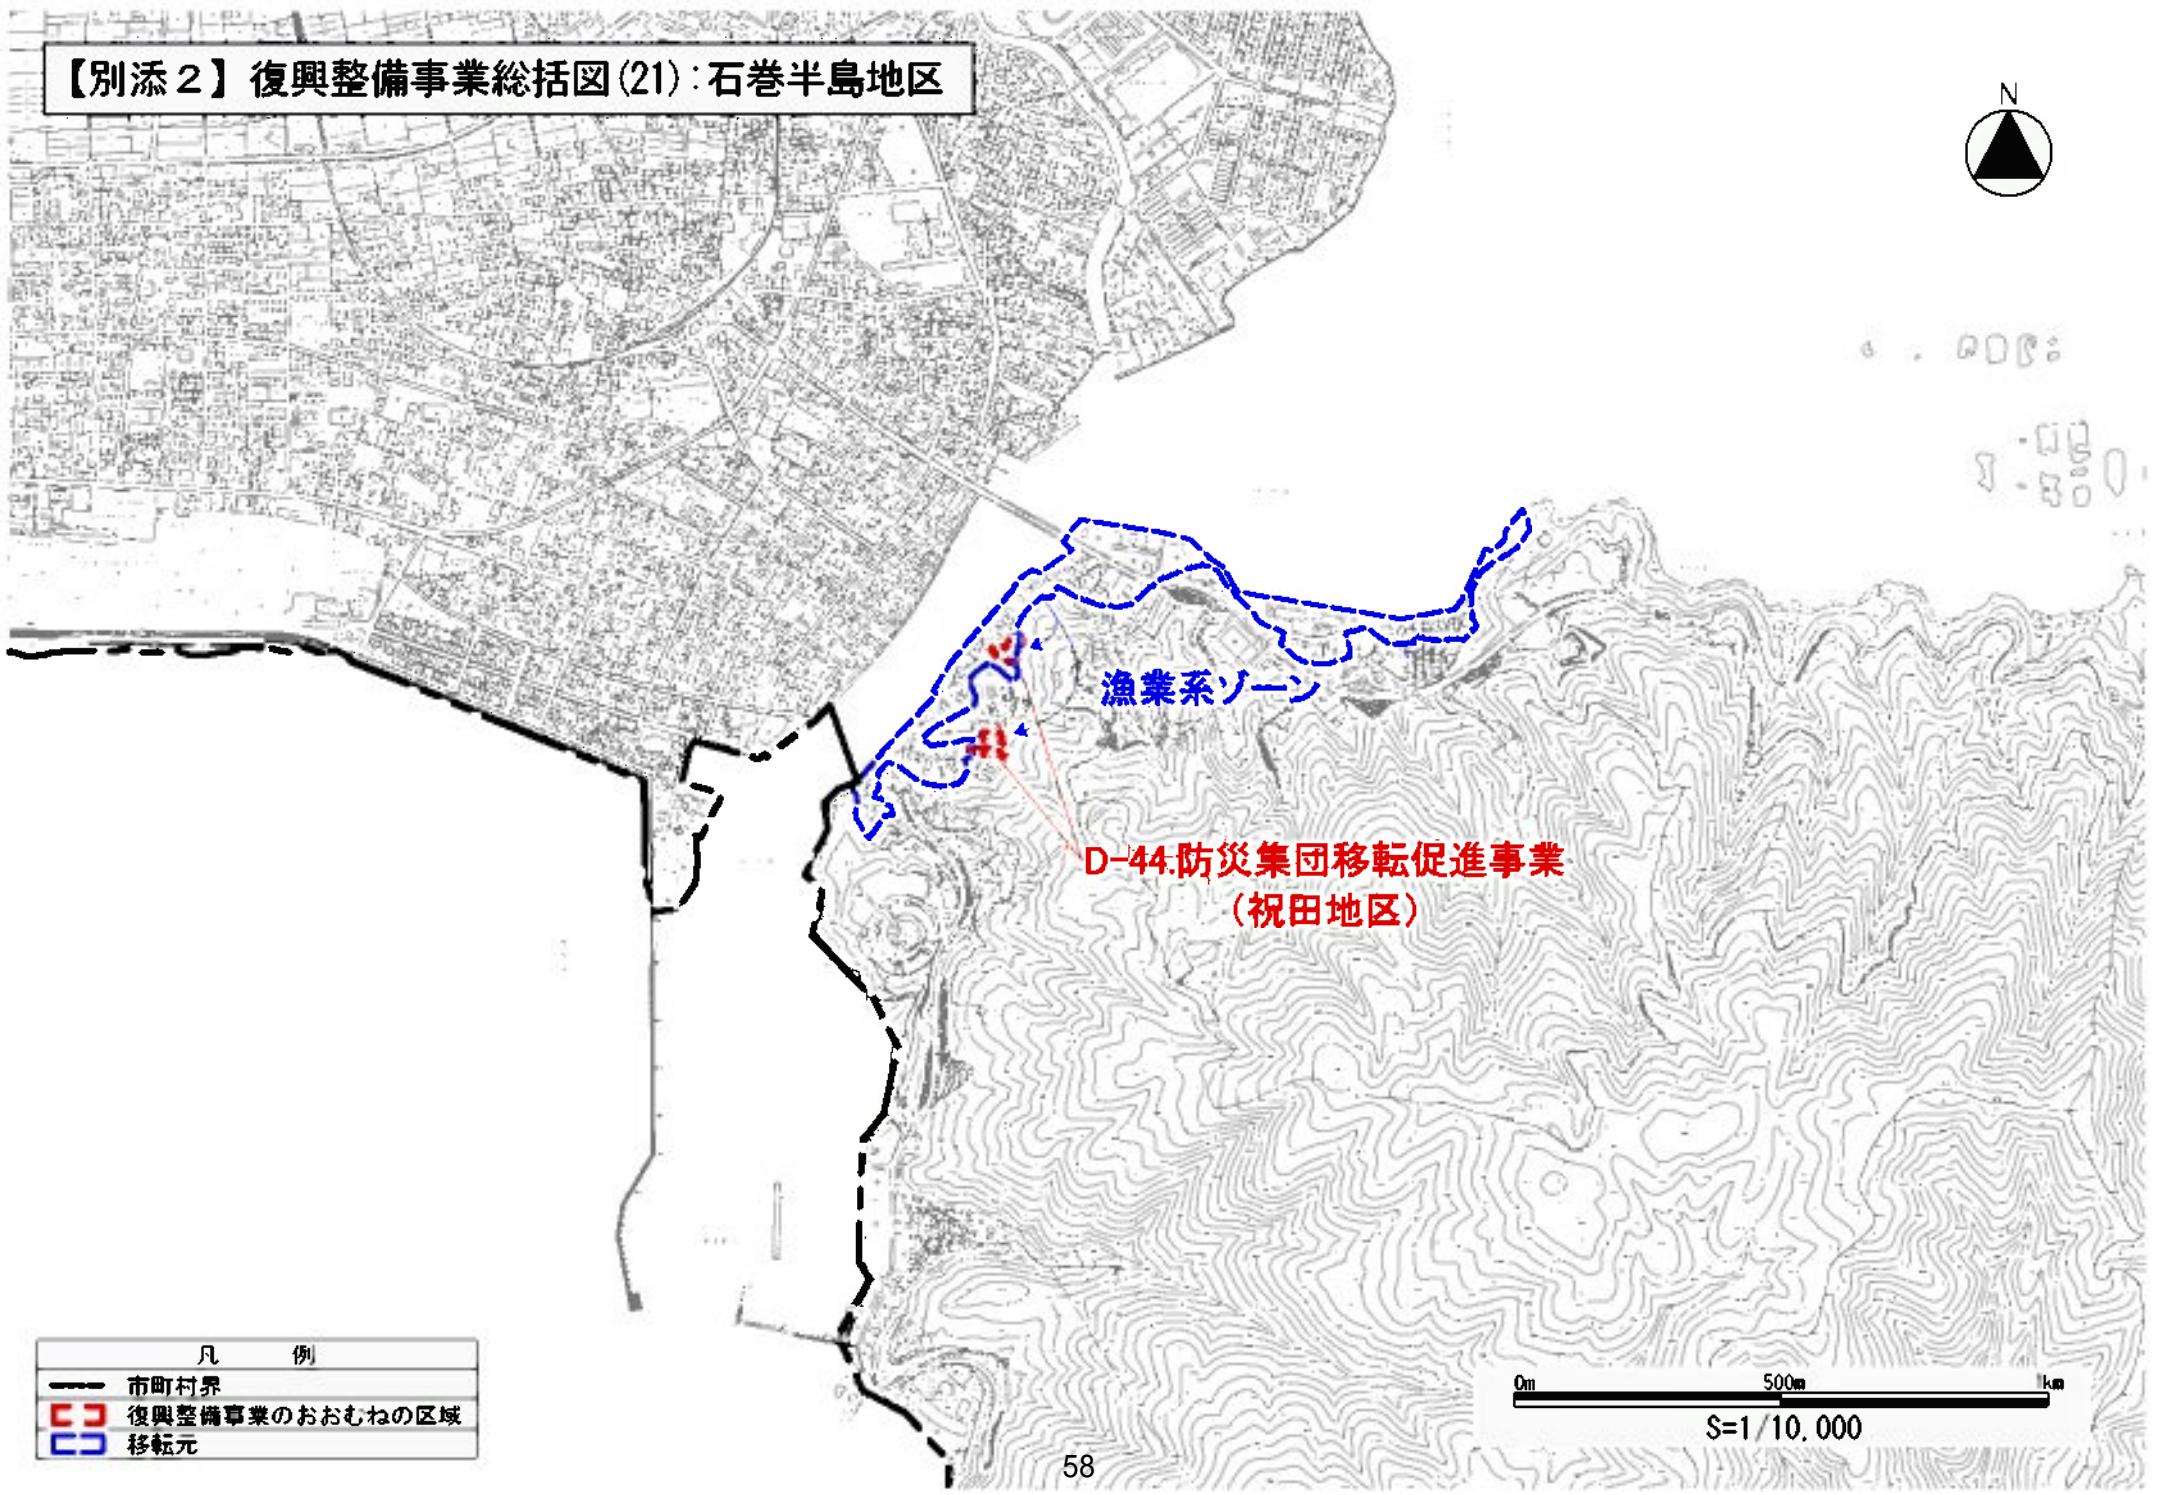

漁業系ゾーン

D-35.防災集団移転促進事業
(小島地区)

漁業系ゾーン

漁業系ゾーン

D-38.防災集団移転促進事業
(唐桑地区)

凡 例	
	市町村界
	復興整備事業のおおむねの区域
	移転元

【別添2】復興整備事業総括図(20):雄勝地区

【別添2】復興整備事業総括図(21):石巻半島地区