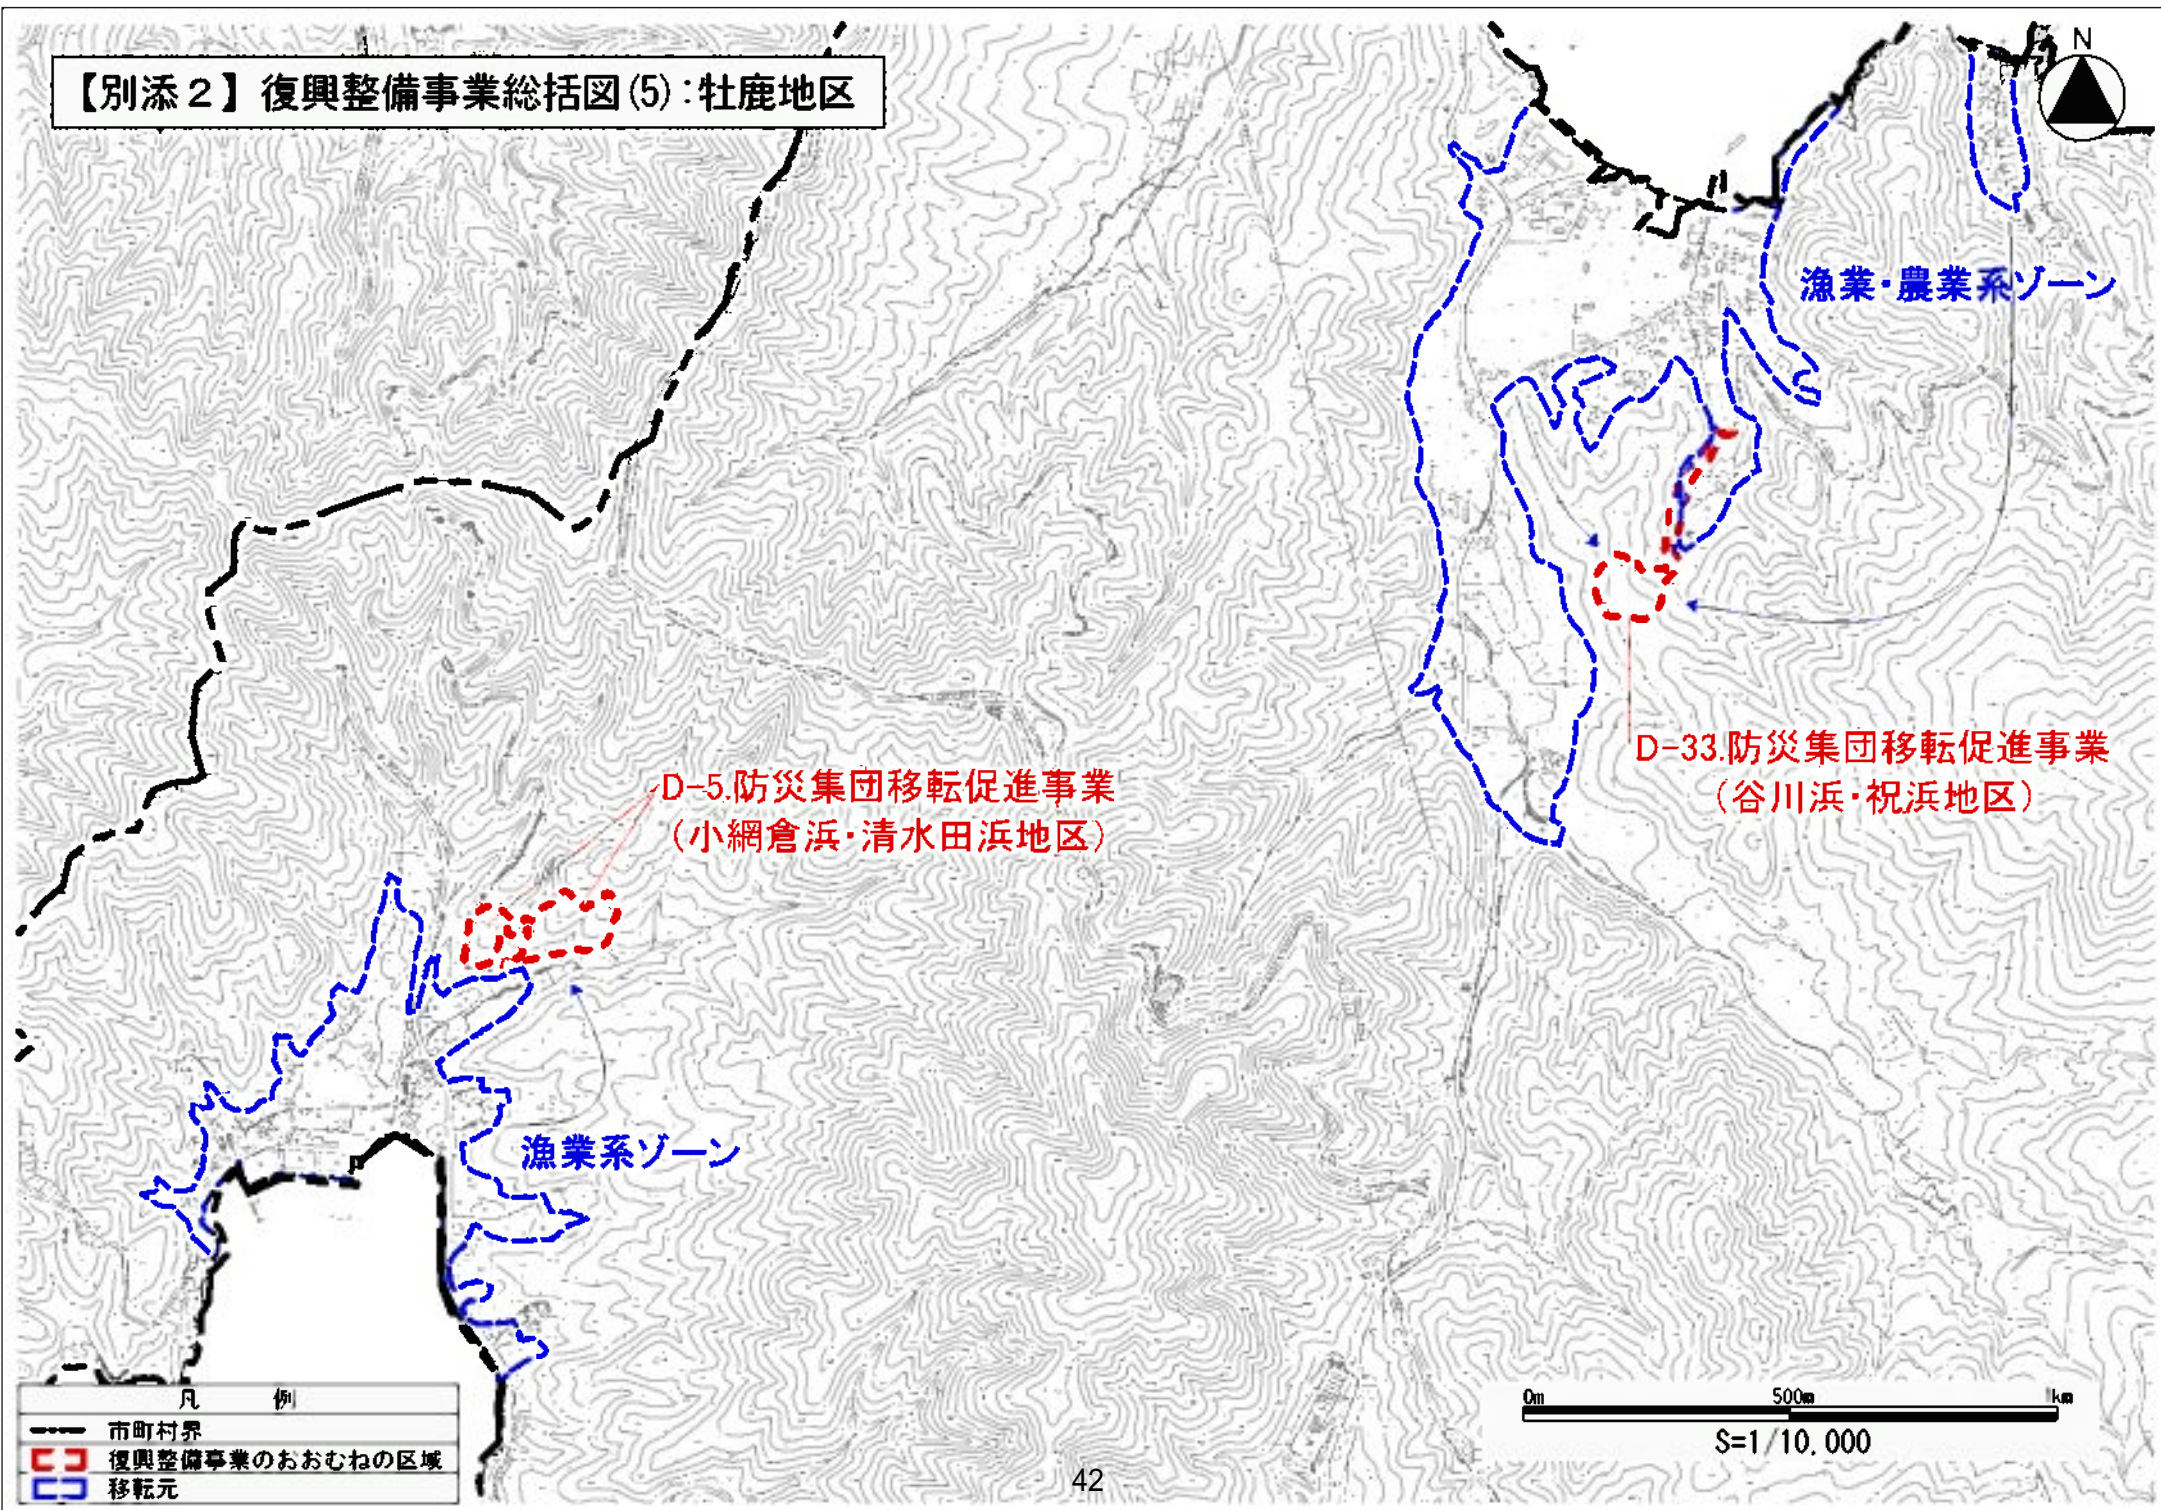

【別添2】復興整備事業総括図(2):石巻半島地区

【別添2】復興整備事業総括図(3):北上地区

【別添2】復興整備事業総括図(4):石巻半島地区

凡 例	
	市町村界
	復興整備事業のおおむねの区域
	移転元

【別添2】復興整備事業総括図(5):牡鹿地区

【別添2】復興整備事業総括図(6):牡鹿地区

【別添2】復興整備事業総括図(7):牡鹿地区

凡 例	
—	市町村界
□ (red dashed)	復興整備事業のおおむねの区域
■ (green)	復興整備事業のおおむねの区域(変更前)
□ (blue dashed)	移転元

【別添2】復興整備事業総括図(8):牡鹿地区

【別添2】復興整備事業総括図(9):雄勝地区

凡 例	
-----	市町村界
-----	復興整備事業のおおむねの区域
-----	移転元

【別添2】復興整備事業総括図(10):雄勝地区

【別添2】復興整備事業総括図(11):石巻半島地区

【別添2】復興整備事業総括図(12):牡鹿地区

D-15. 防災集団移転促進事業
(泊浜地区)

漁業系ゾーン

凡 例	
	市町村界
	復興整備事業のおおむねの区域
	移転元

【別添2】復興整備事業総括図(22):河北地区