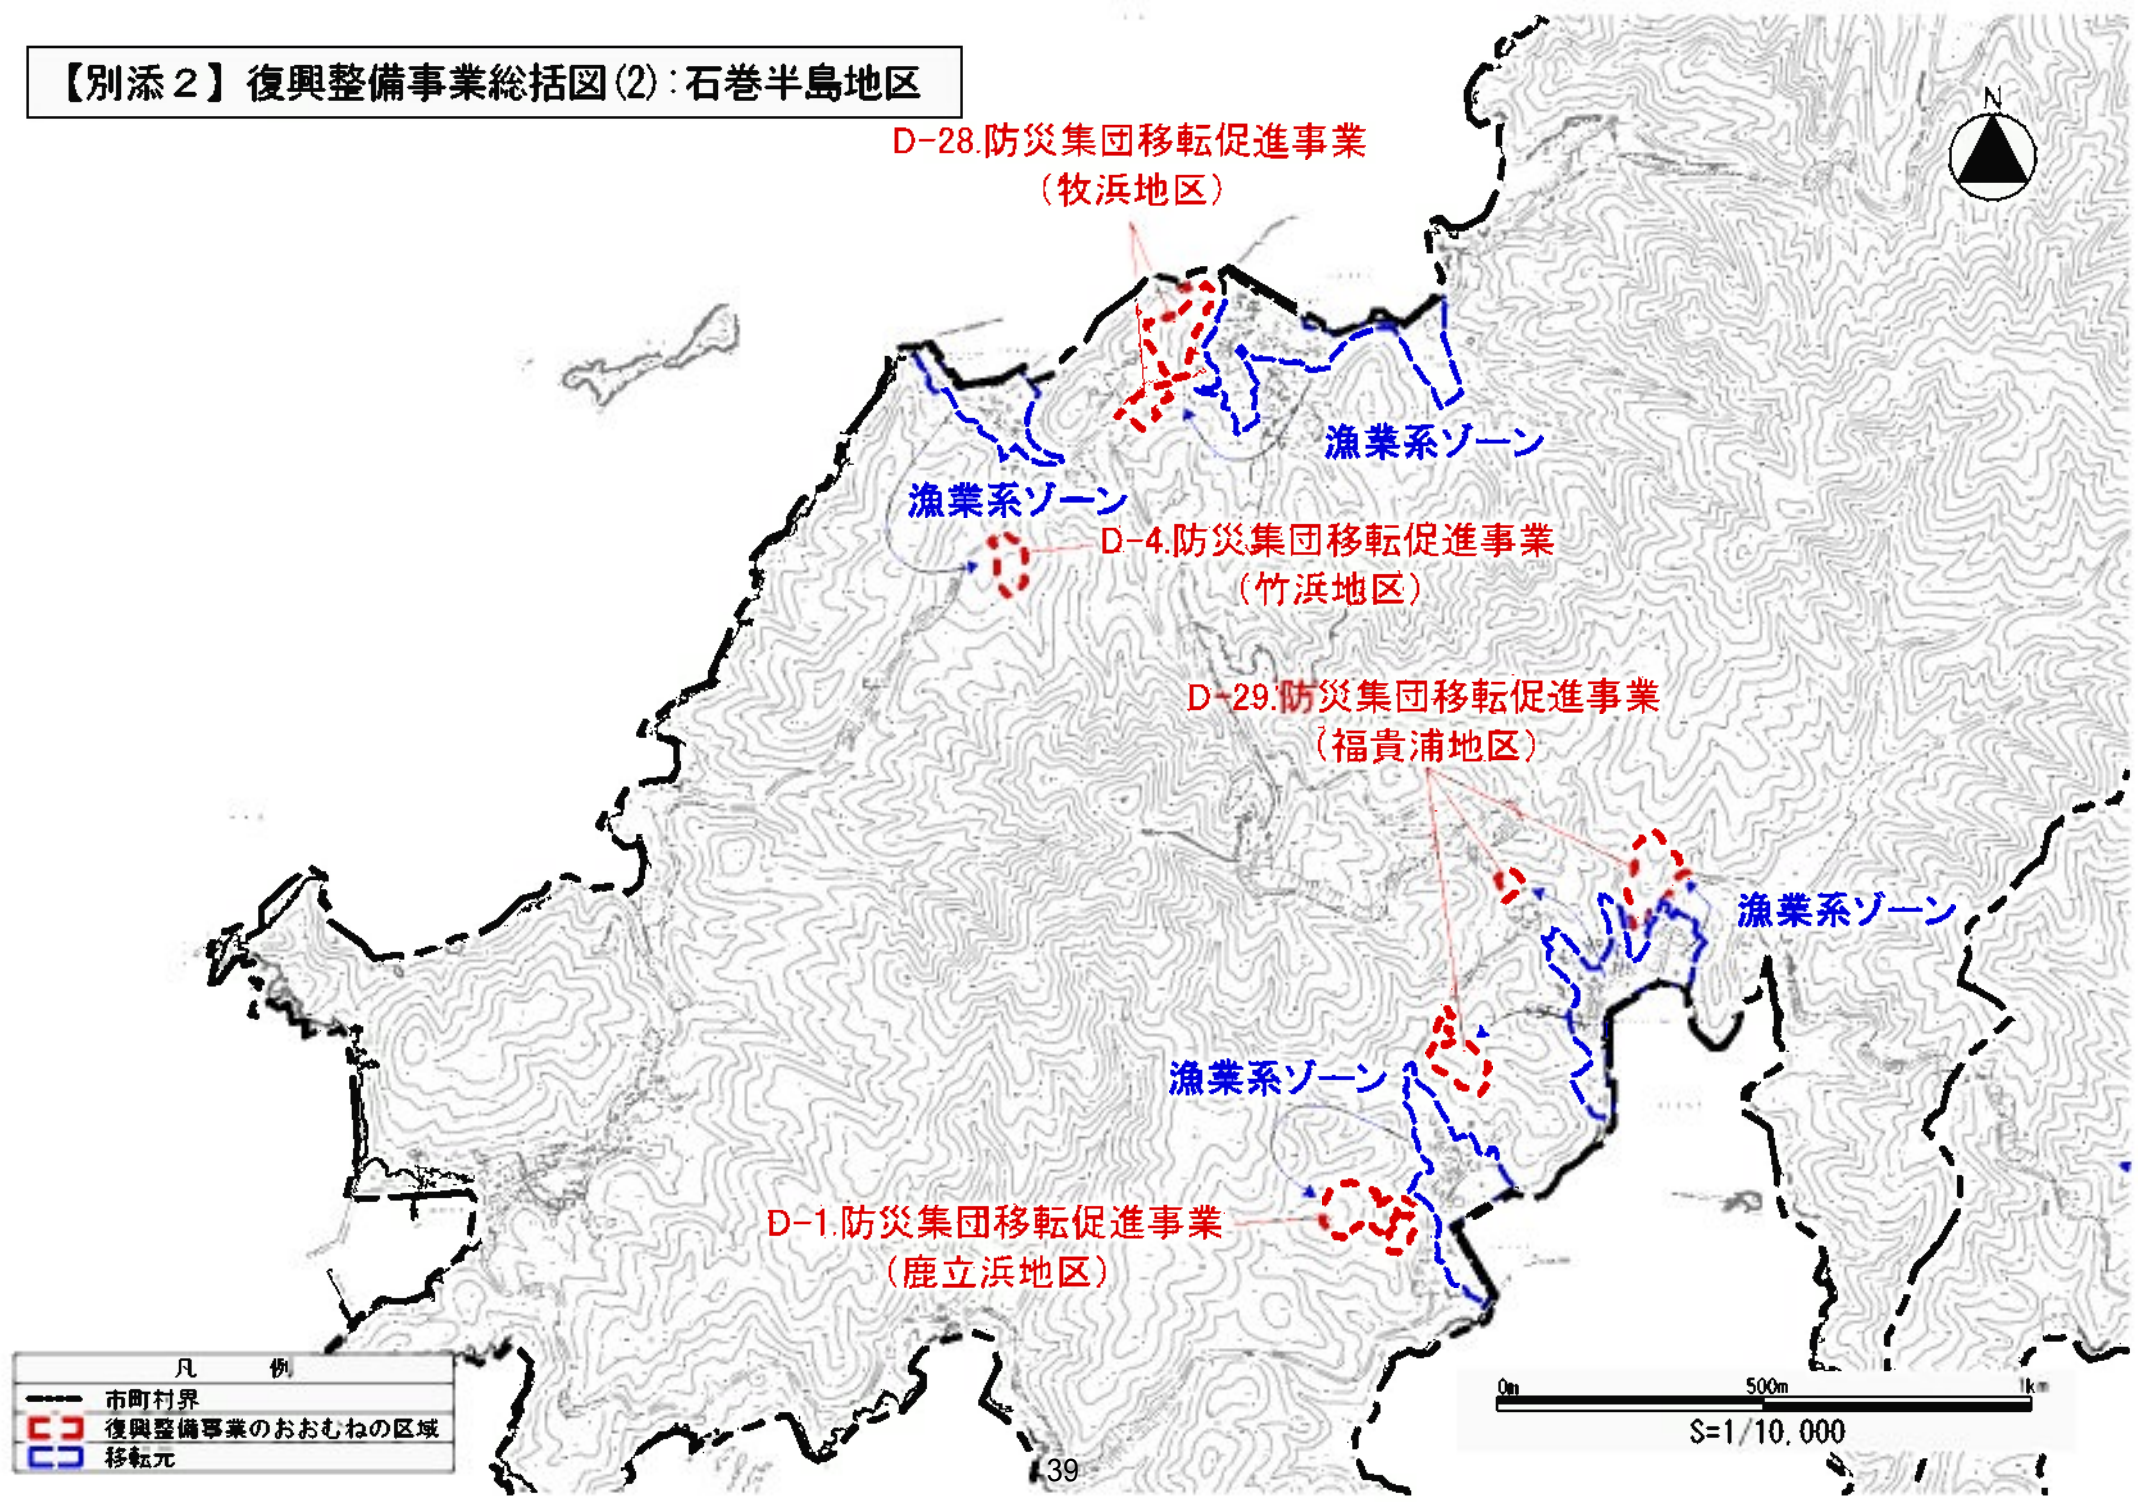

【別添2】復興整備事業総括図(2):石巻半島地区

【別添2】復興整備事業総括図(3):北上地区

【別添2】復興整備事業総括図(4):石巻半島地区

凡 例	
	市町村界
	復興整備事業のおおむねの区域
	移転元

【別添2】復興整備事業総括図(5):牡鹿地区

【別添2】復興整備事業総括図(6):牡鹿地区

【別添2】復興整備事業総括図(7):牡鹿地区

凡 例	
—	市町村界
□ (red dashed)	復興整備事業のおおむねの区域
■ (green)	復興整備事業のおおむねの区域(変更前)
□ (blue dashed)	移転元

漁業系ゾーン

漁業系ゾーン

漁業系ゾーン

D-26.防災集団移転促進事業
(小竹浜地区)

漁業系ゾーン

凡 例	
—	市町村界
■	復興整備事業のおおむねの区域
□	移転元

【別添2】復興整備事業総括図(19):雄勝地区

D-36.防災集団移転促進事業
(明神地区)

漁業系ゾーン

D-35.防災集団移転促進事業
(小島地区)

漁業系ゾーン

漁業系ゾーン

D-38.防災集団移転促進事業
(唐桑地区)

凡 例	
	市町村界
	復興整備事業のおおむねの区域
	移転元

【別添2】復興整備事業総括図(20):雄勝地区

【別添2】復興整備事業総括図(21):石巻半島地区

凡 例	
	市町村界
	復興整備事業のおおむねの区域
	移転元

【別添2】復興整備事業総括図(22):河北地区