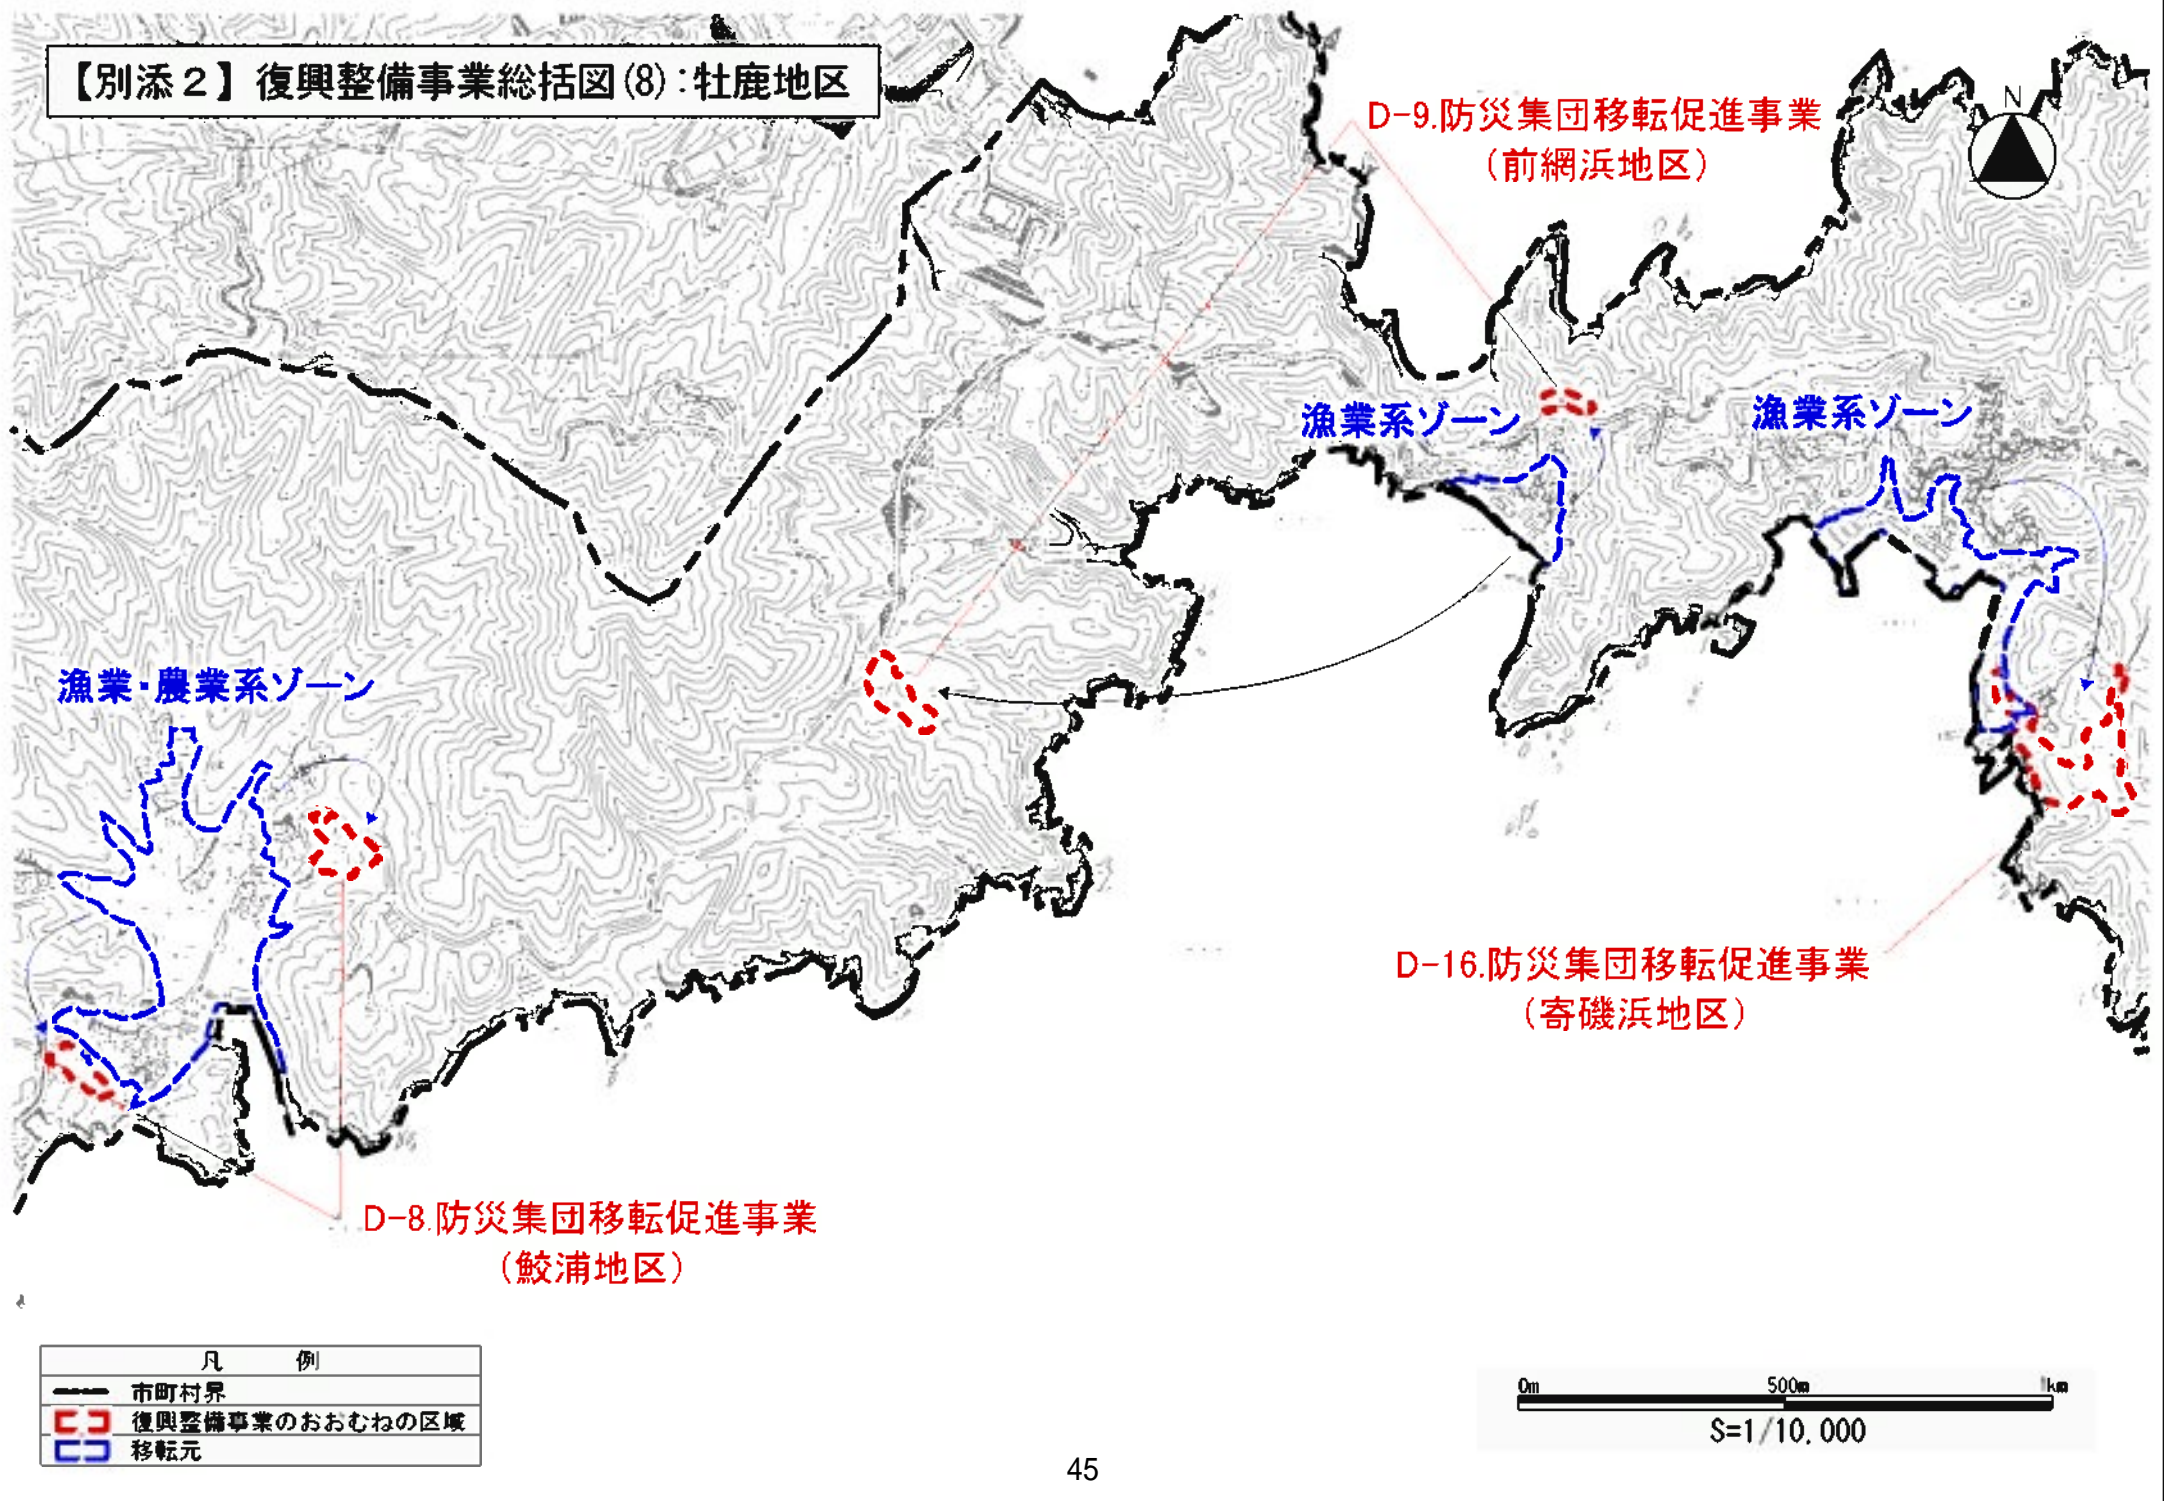

【別添2】復興整備事業総括図(2):石巻半島地区

【別添2】復興整備事業総括図(3):北上地区

【別添2】復興整備事業総括図(4):石巻半島地区

凡 例	
	市町村界
	復興整備事業のおおむねの区域
	移転元

【別添2】復興整備事業総括図(5):牡鹿地区

【別添2】復興整備事業総括図(6):牡鹿地区

【別添2】復興整備事業総括図(7):牡鹿地区

凡 例	
—	市町村界
□ (red dashed)	復興整備事業のおおむねの区域
■ (green)	復興整備事業のおおむねの区域(変更前)
□ (blue dashed)	移転元

【別添2】復興整備事業総括図(8):牡鹿地区

【別添2】復興整備事業総括図(9):雄勝地区

凡 例	
-----	市町村界
-----	復興整備事業のおおむねの区域
-----	移転元

【別添2】復興整備事業総括図(10):雄勝地区

【別添2】復興整備事業総括図(11):石巻半島地区

【別添2】復興整備事業総括図(12):牡鹿地区

D-15. 防災集団移転促進事業
(泊浜地区)

漁業系ゾーン

漁業系ゾーン

漁業系ゾーン

漁業系ゾーン

D-26.防災集団移転促進事業
(小竹浜地区)

漁業系ゾーン

凡 例	
—	市町村界
■	復興整備事業のおおむねの区域
□	移転元

【別添2】復興整備事業総括図(19):雄勝地区

D-36.防災集団移転促進事業
(明神地区)

凡 例	
	市町村界
	復興整備事業のおおむねの区域
	移転元

【別添2】復興整備事業総括図(22):河北地区