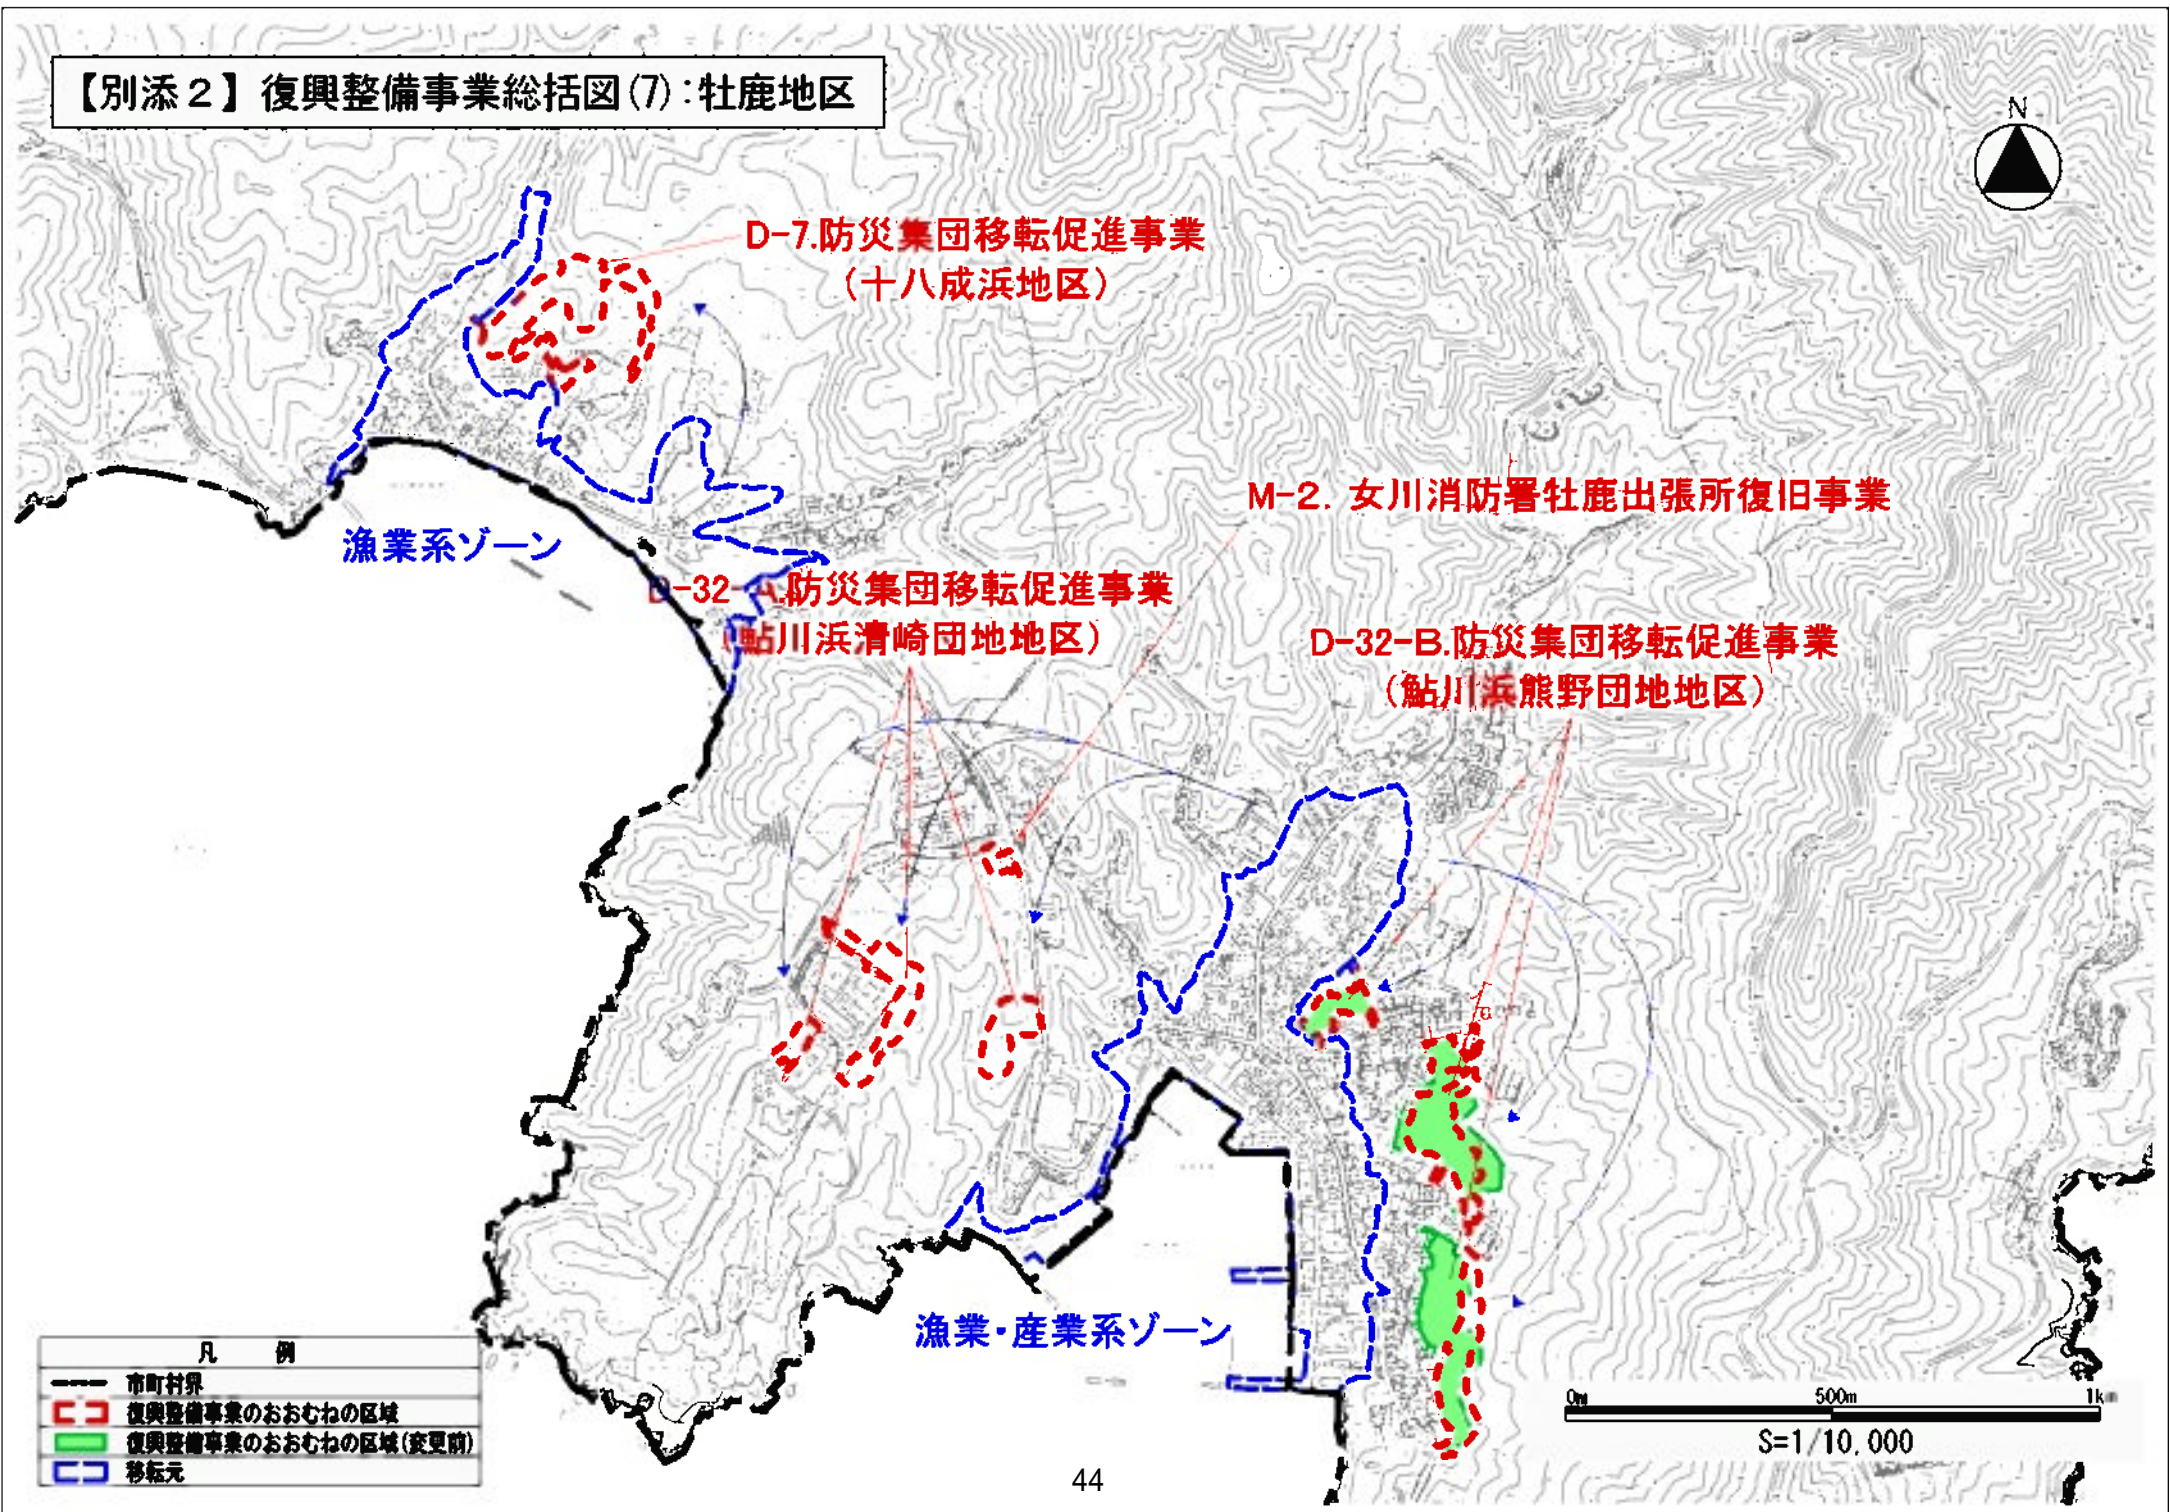

【別添2】復興整備事業総括図(2):石巻半島地区

【別添2】復興整備事業総括図(3):北上地区

【別添2】復興整備事業総括図(4):石巻半島地区

凡 例	
	市町村界
	復興整備事業のおおむねの区域
	移転元

【別添2】復興整備事業総括図(5):牡鹿地区

【別添2】復興整備事業総括図(6):牡鹿地区

【別添2】復興整備事業総括図(7):牡鹿地区

凡 例	
—	市町村界
□ (red dashed)	復興整備事業のおおむねの区域
■ (green)	復興整備事業のおおむねの区域(変更前)
□ (blue dashed)	移転元

【別添2】復興整備事業総括図(8):牡鹿地区

【別添2】復興整備事業総括図(9):雄勝地区

凡 例	
-----	市町村界
-----	復興整備事業のおおむねの区域
-----	移転元

【別添2】復興整備事業総括図(10):雄勝地区

【別添2】復興整備事業総括図(11):石巻半島地区

【別添2】復興整備事業総括図(12):牡鹿地区

D-15. 防災集団移転促進事業
(泊浜地区)

漁業系ゾーン

漁業系ゾーン

漁業系ゾーン

漁業系ゾーン

D-26.防災集団移転促進事業
(小竹浜地区)

漁業系ゾーン

凡 例	
—	市町村界
■	復興整備事業のおおむねの区域
□	移転元

【別添2】復興整備事業総括図(19):雄勝地区

D-36.防災集団移転促進事業
(明神地区)

凡 例	
	市町村界
	復興整備事業のおおむねの区域
	移転元

【別添2】復興整備事業総括図(22):河北地区