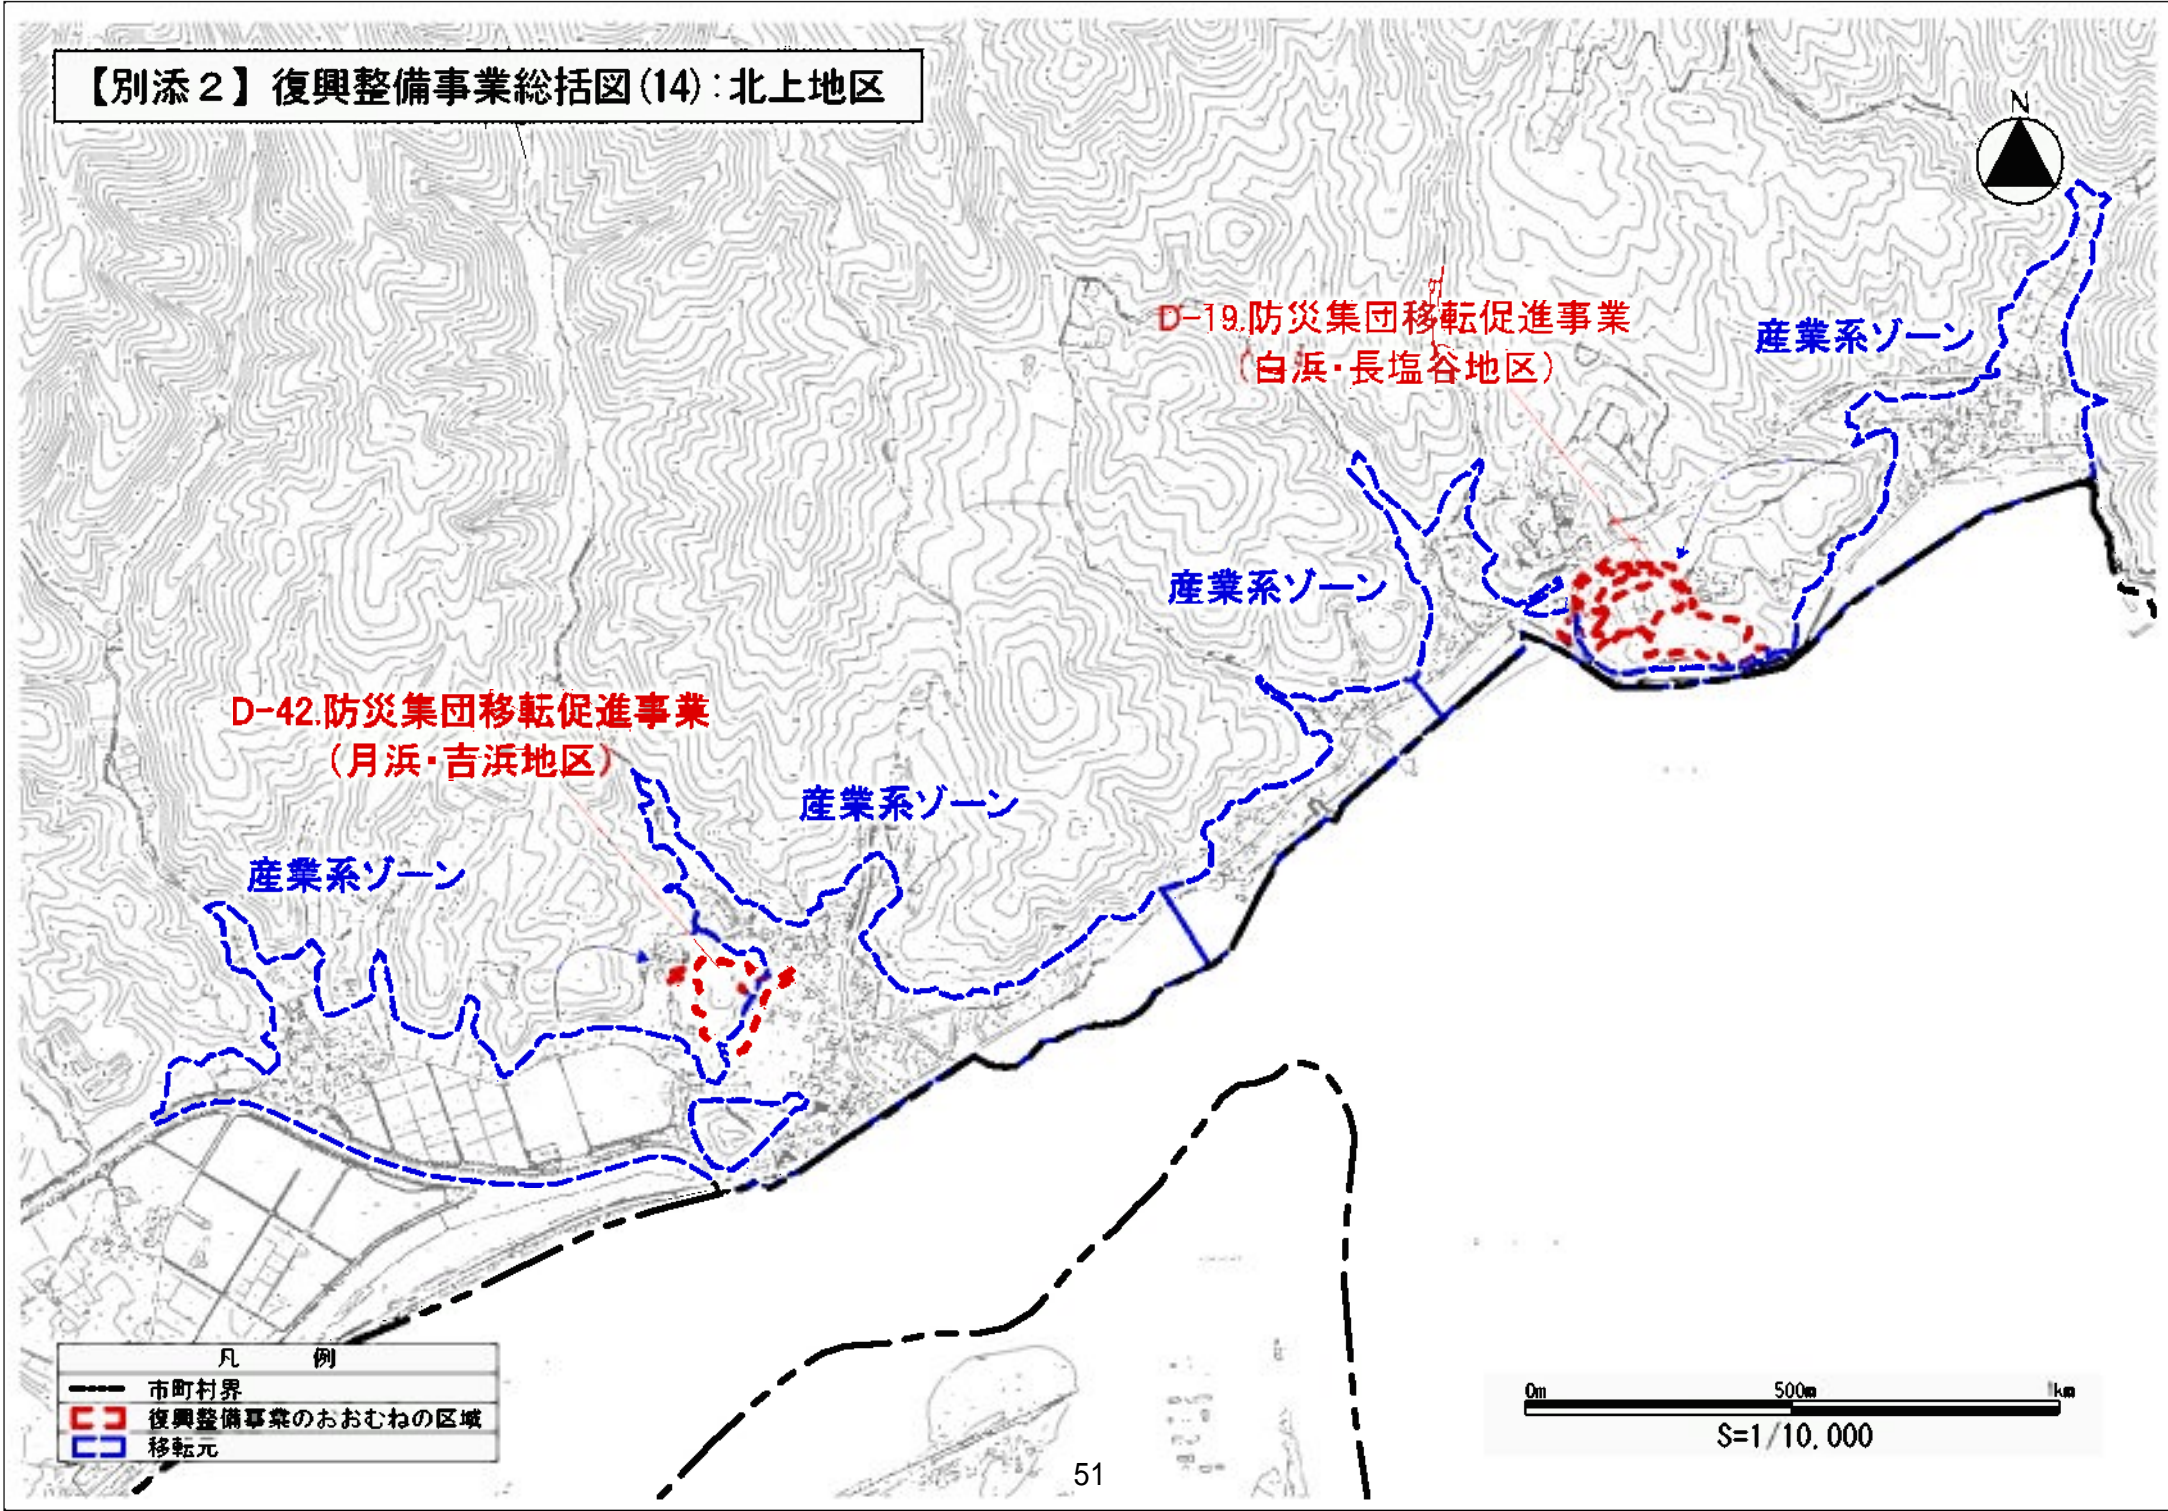

【別添2】復興整備事業総括図(14):北上地区

凡 例	
	市町村界
	復興整備事業のおおむねの区域
	移転元