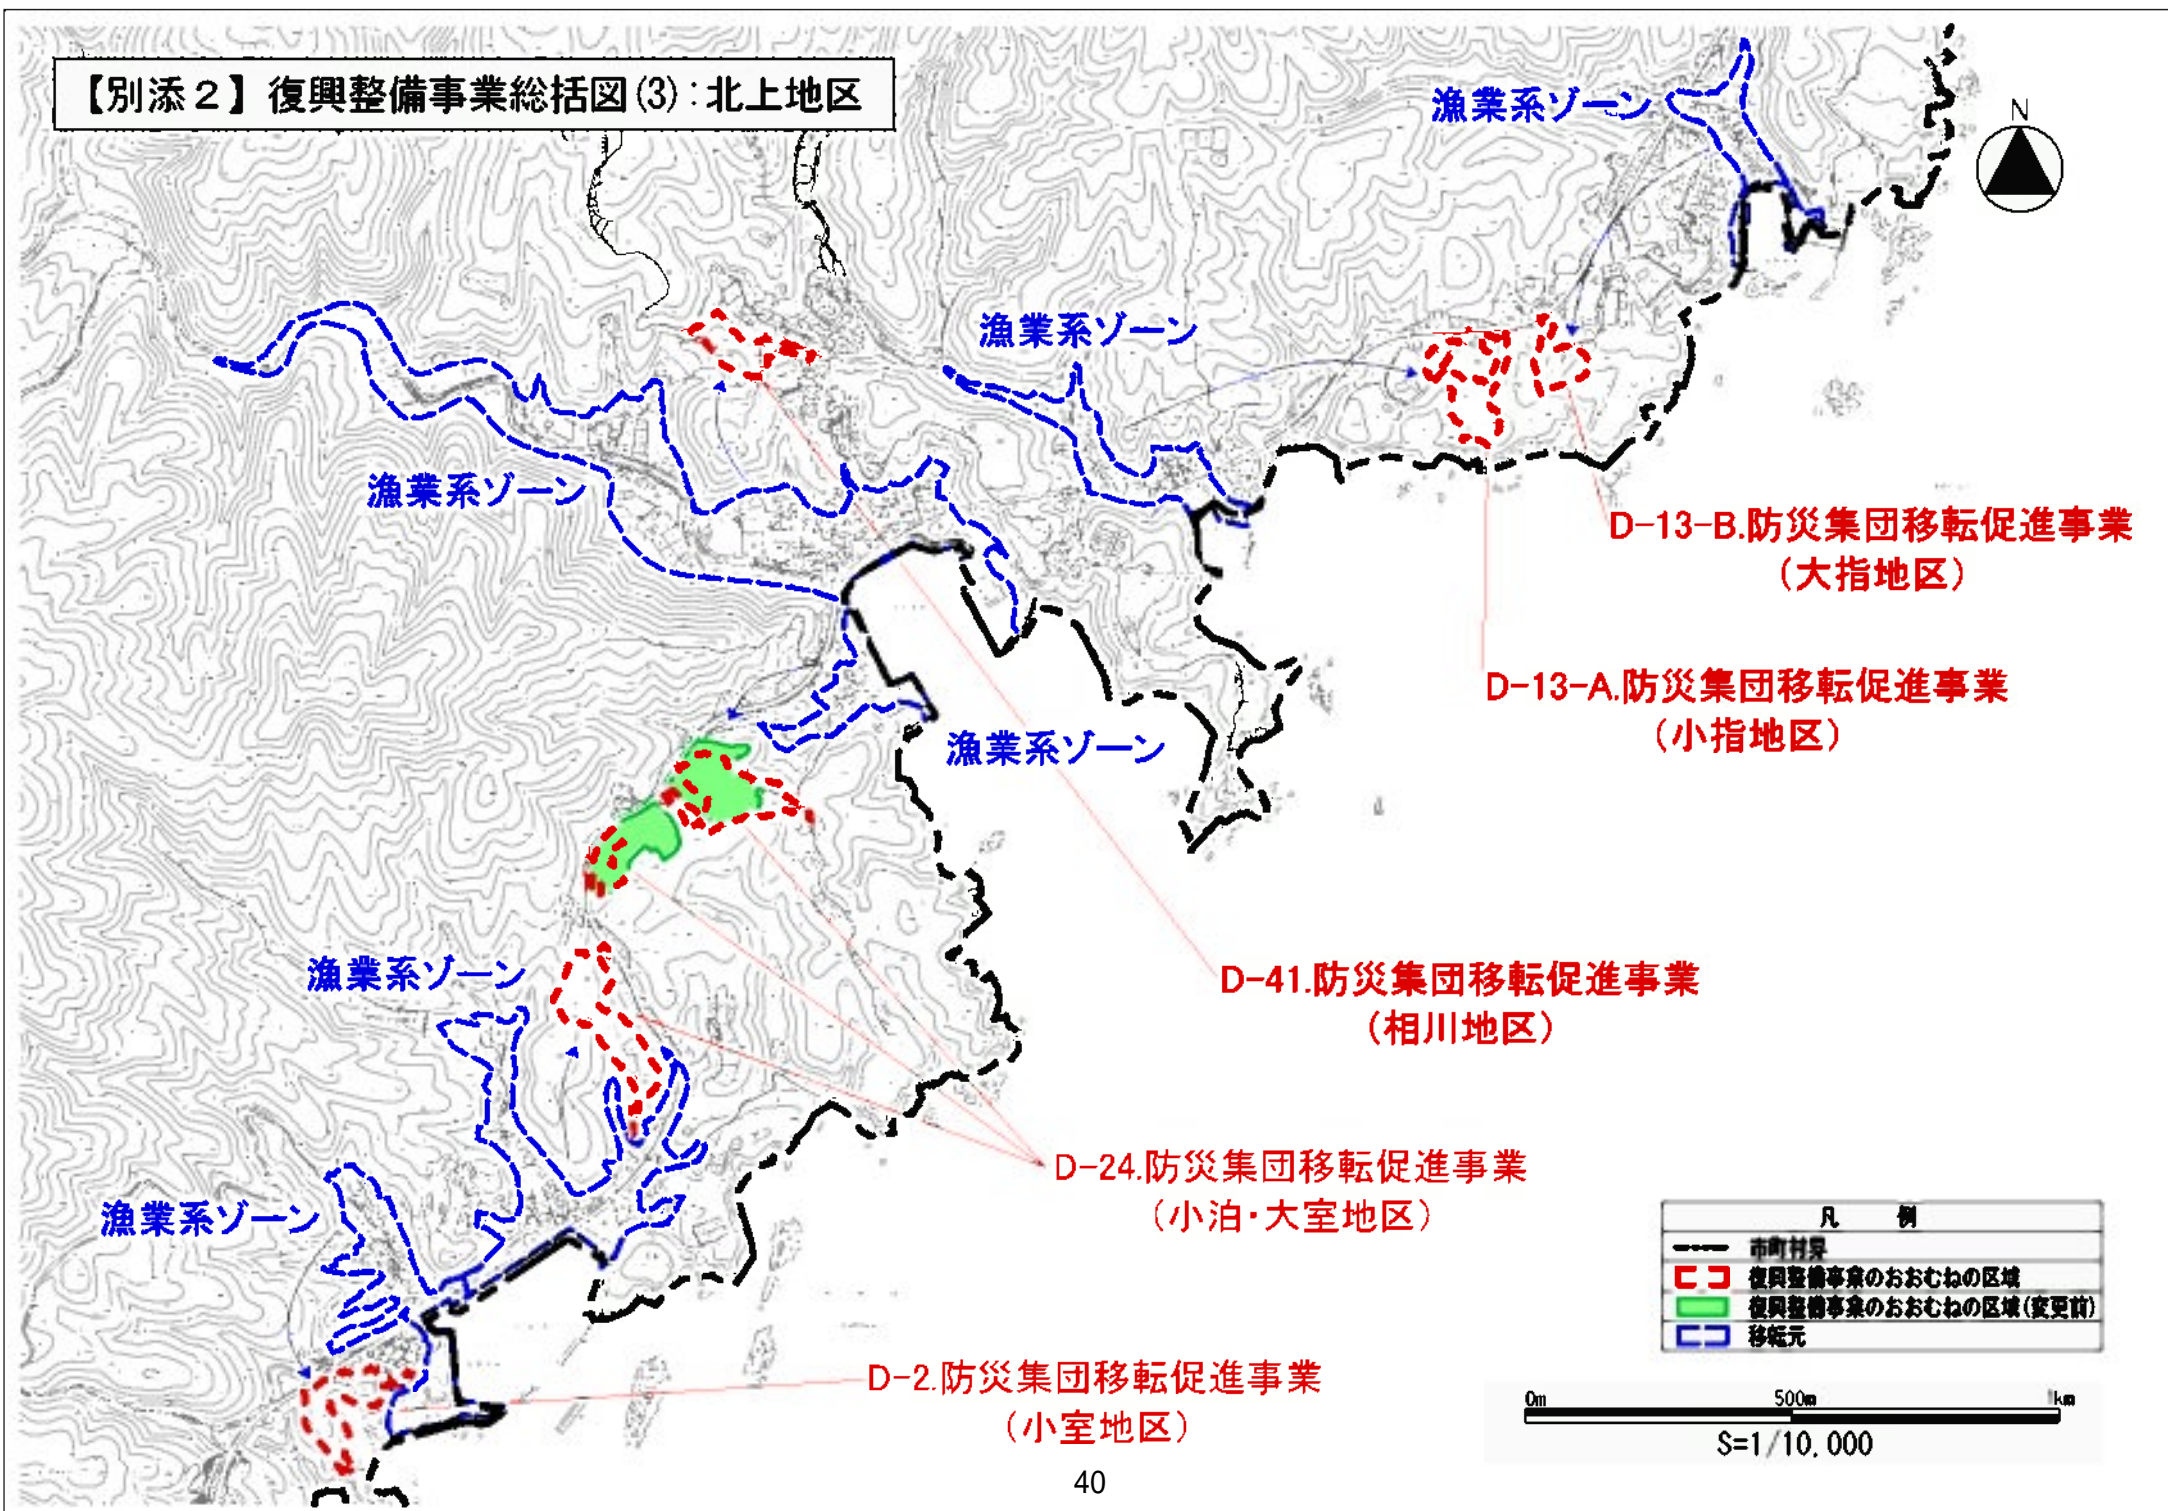

【別添2】復興整備事業総括図(2):石巻半島地区

【別添2】復興整備事業総括図(3):北上地区

【別添2】復興整備事業総括図(4):石巻半島地区

凡 例	
	市町村界
	復興整備事業のおおむねの区域
	移転元

【別添2】復興整備事業総括図(5):牡鹿地区

【別添2】復興整備事業総括図(6):牡鹿地区

【別添2】復興整備事業総括図(7):牡鹿地区

凡 例	
—	市町村界
□ (red dashed)	復興整備事業のおおむねの区域
■ (green)	復興整備事業のおおむねの区域(変更前)
□ (blue dashed)	移転元

【別添2】復興整備事業総括図(8):牡鹿地区

【別添2】復興整備事業総括図(9):雄勝地区

凡 例	
-----	市町村界
-----	復興整備事業のおおむねの区域
-----	移転元

【別添2】復興整備事業総括図(10):雄勝地区

【別添2】復興整備事業総括図(11):石巻半島地区

【別添2】復興整備事業総括図(12):牡鹿地区

D-15. 防災集団移転促進事業
(泊浜地区)

漁業系ゾーン

漁業系ゾーン

漁業系ゾーン

漁業系ゾーン

D-26.防災集団移転促進事業
(小竹浜地区)

漁業系ゾーン

凡 例	
—	市町村界
■	復興整備事業のおおむねの区域
□	移転元

【別添2】復興整備事業総括図(19):雄勝地区

D-36.防災集団移転促進事業
(明神地区)

凡 例	
	市町村界
	復興整備事業のおおむねの区域
	移転元

【別添2】復興整備事業総括図(22):河北地区