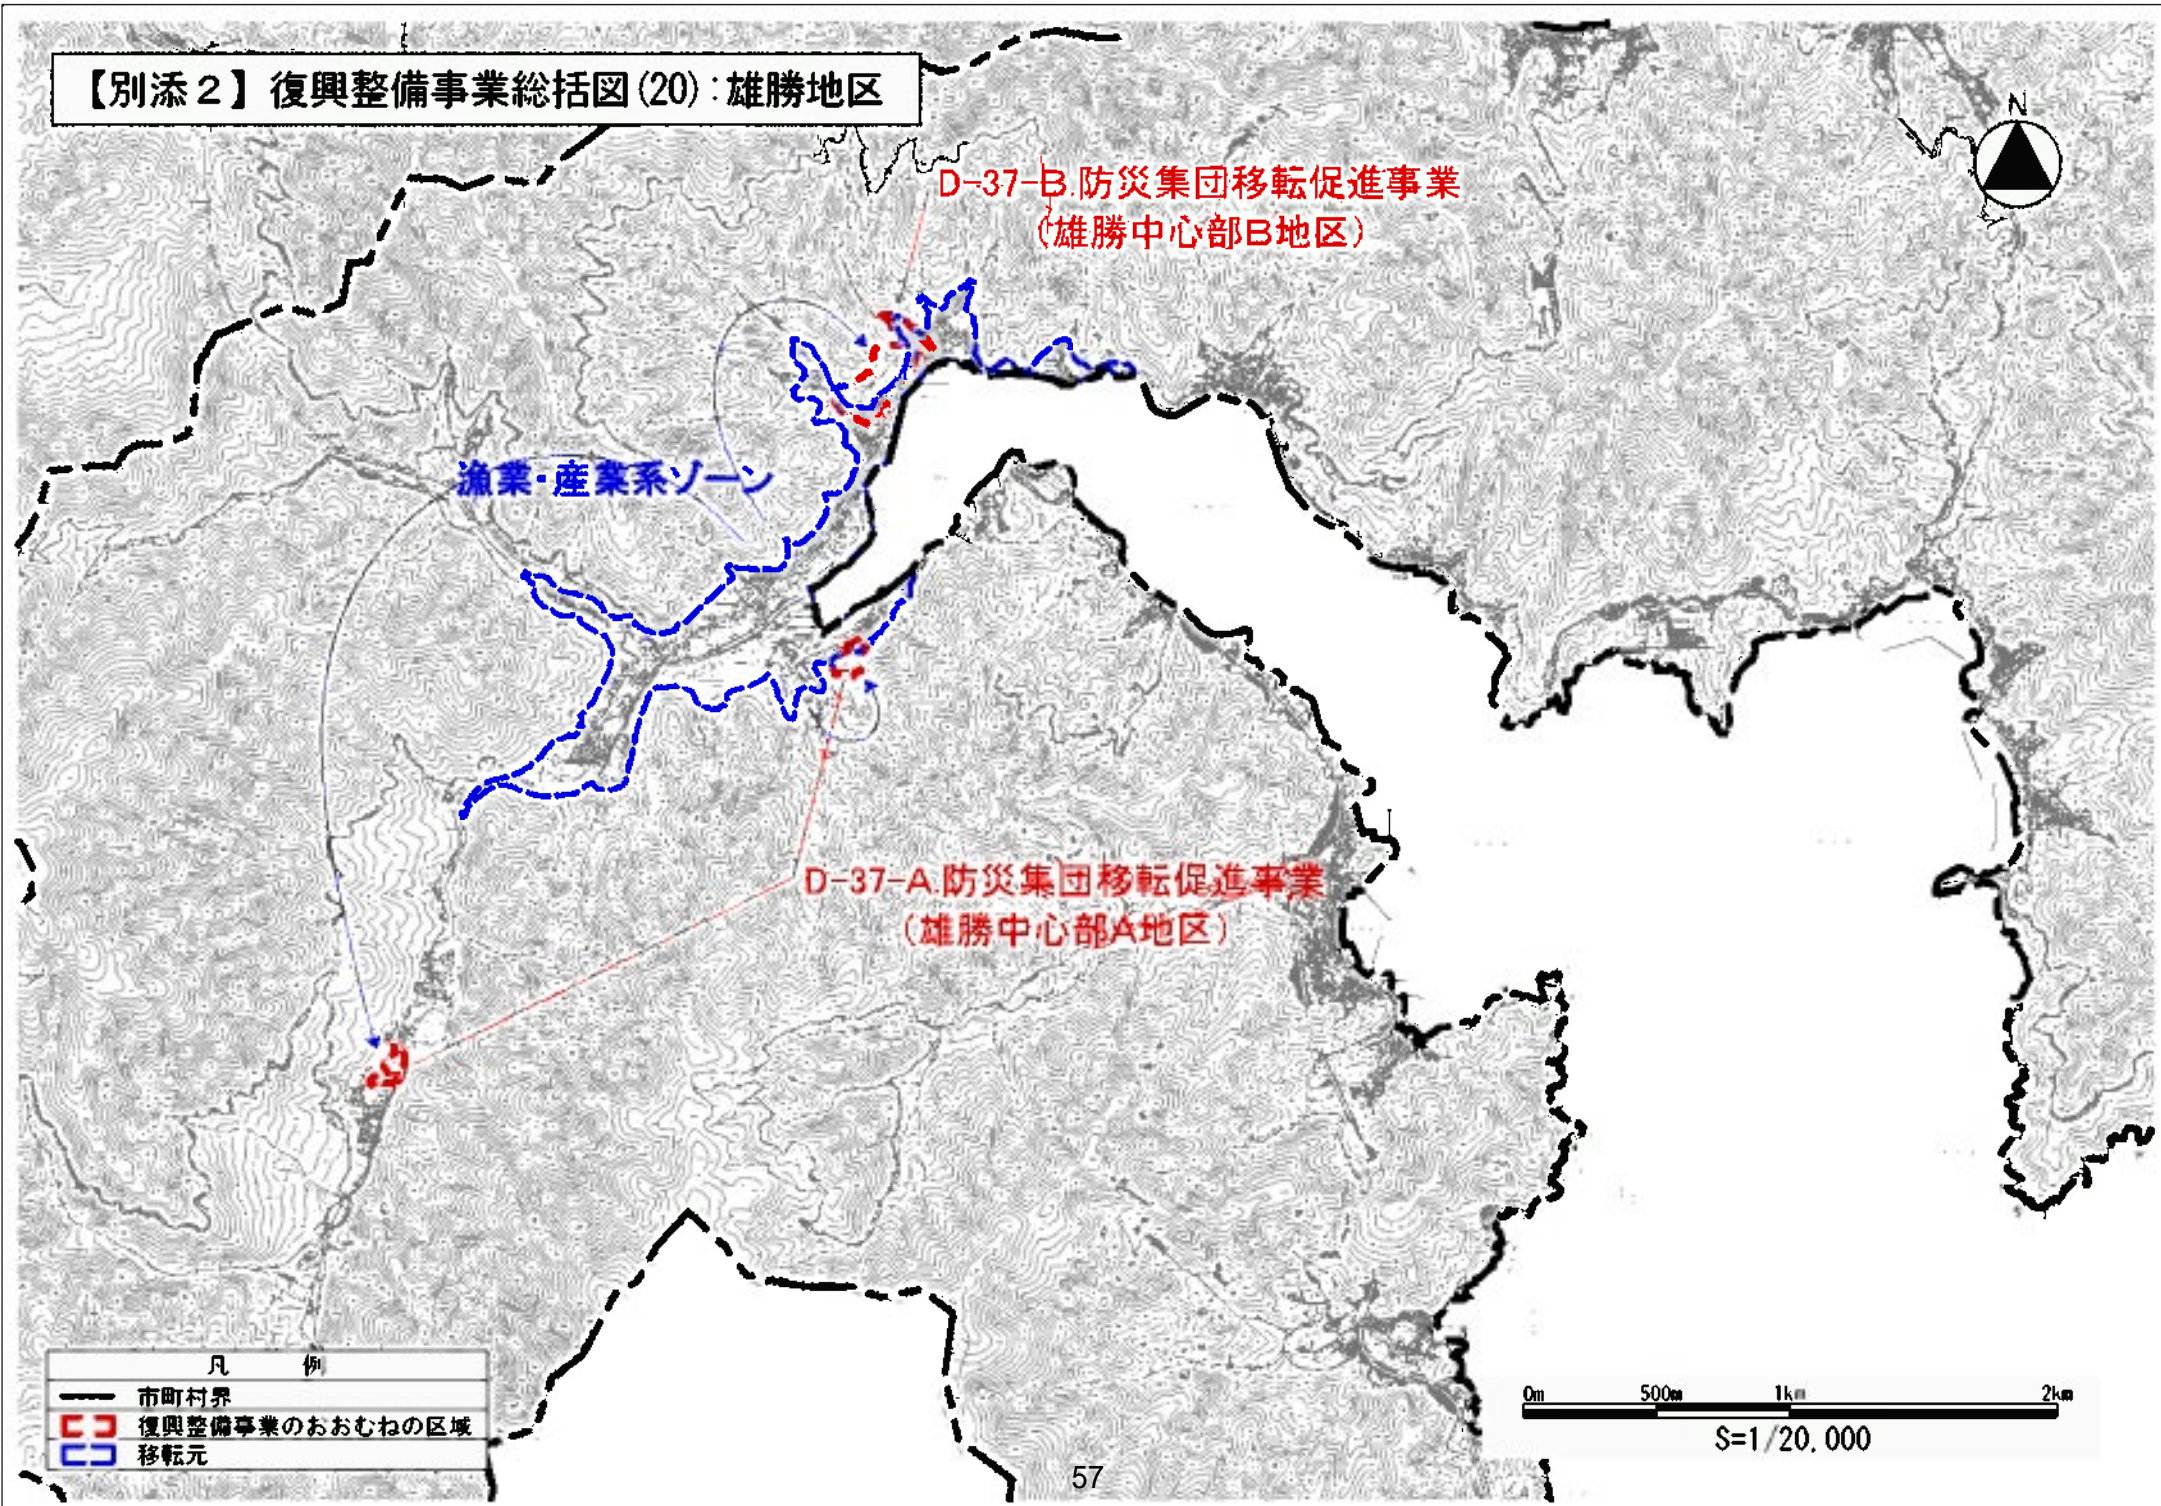

漁業系ゾーン

漁業系ゾーン

漁業系ゾーン

D-26.防災集団移転促進事業
(小竹浜地区)

漁業系ゾーン

凡 例	
—	市町村界
■	復興整備事業のおおむねの区域
□	移転元

【別添2】復興整備事業総括図(19):雄勝地区

D-36.防災集団移転促進事業
(明神地区)

漁業系ゾーン

D-35.防災集団移転促進事業
(小島地区)

漁業系ゾーン

漁業系ゾーン

D-38.防災集団移転促進事業
(唐桑地区)

凡 例	
	市町村界
	復興整備事業のおおむねの区域
	移転元

【別添2】復興整備事業総括図(20):雄勝地区

【別添2】復興整備事業総括図(21):石巻半島地区