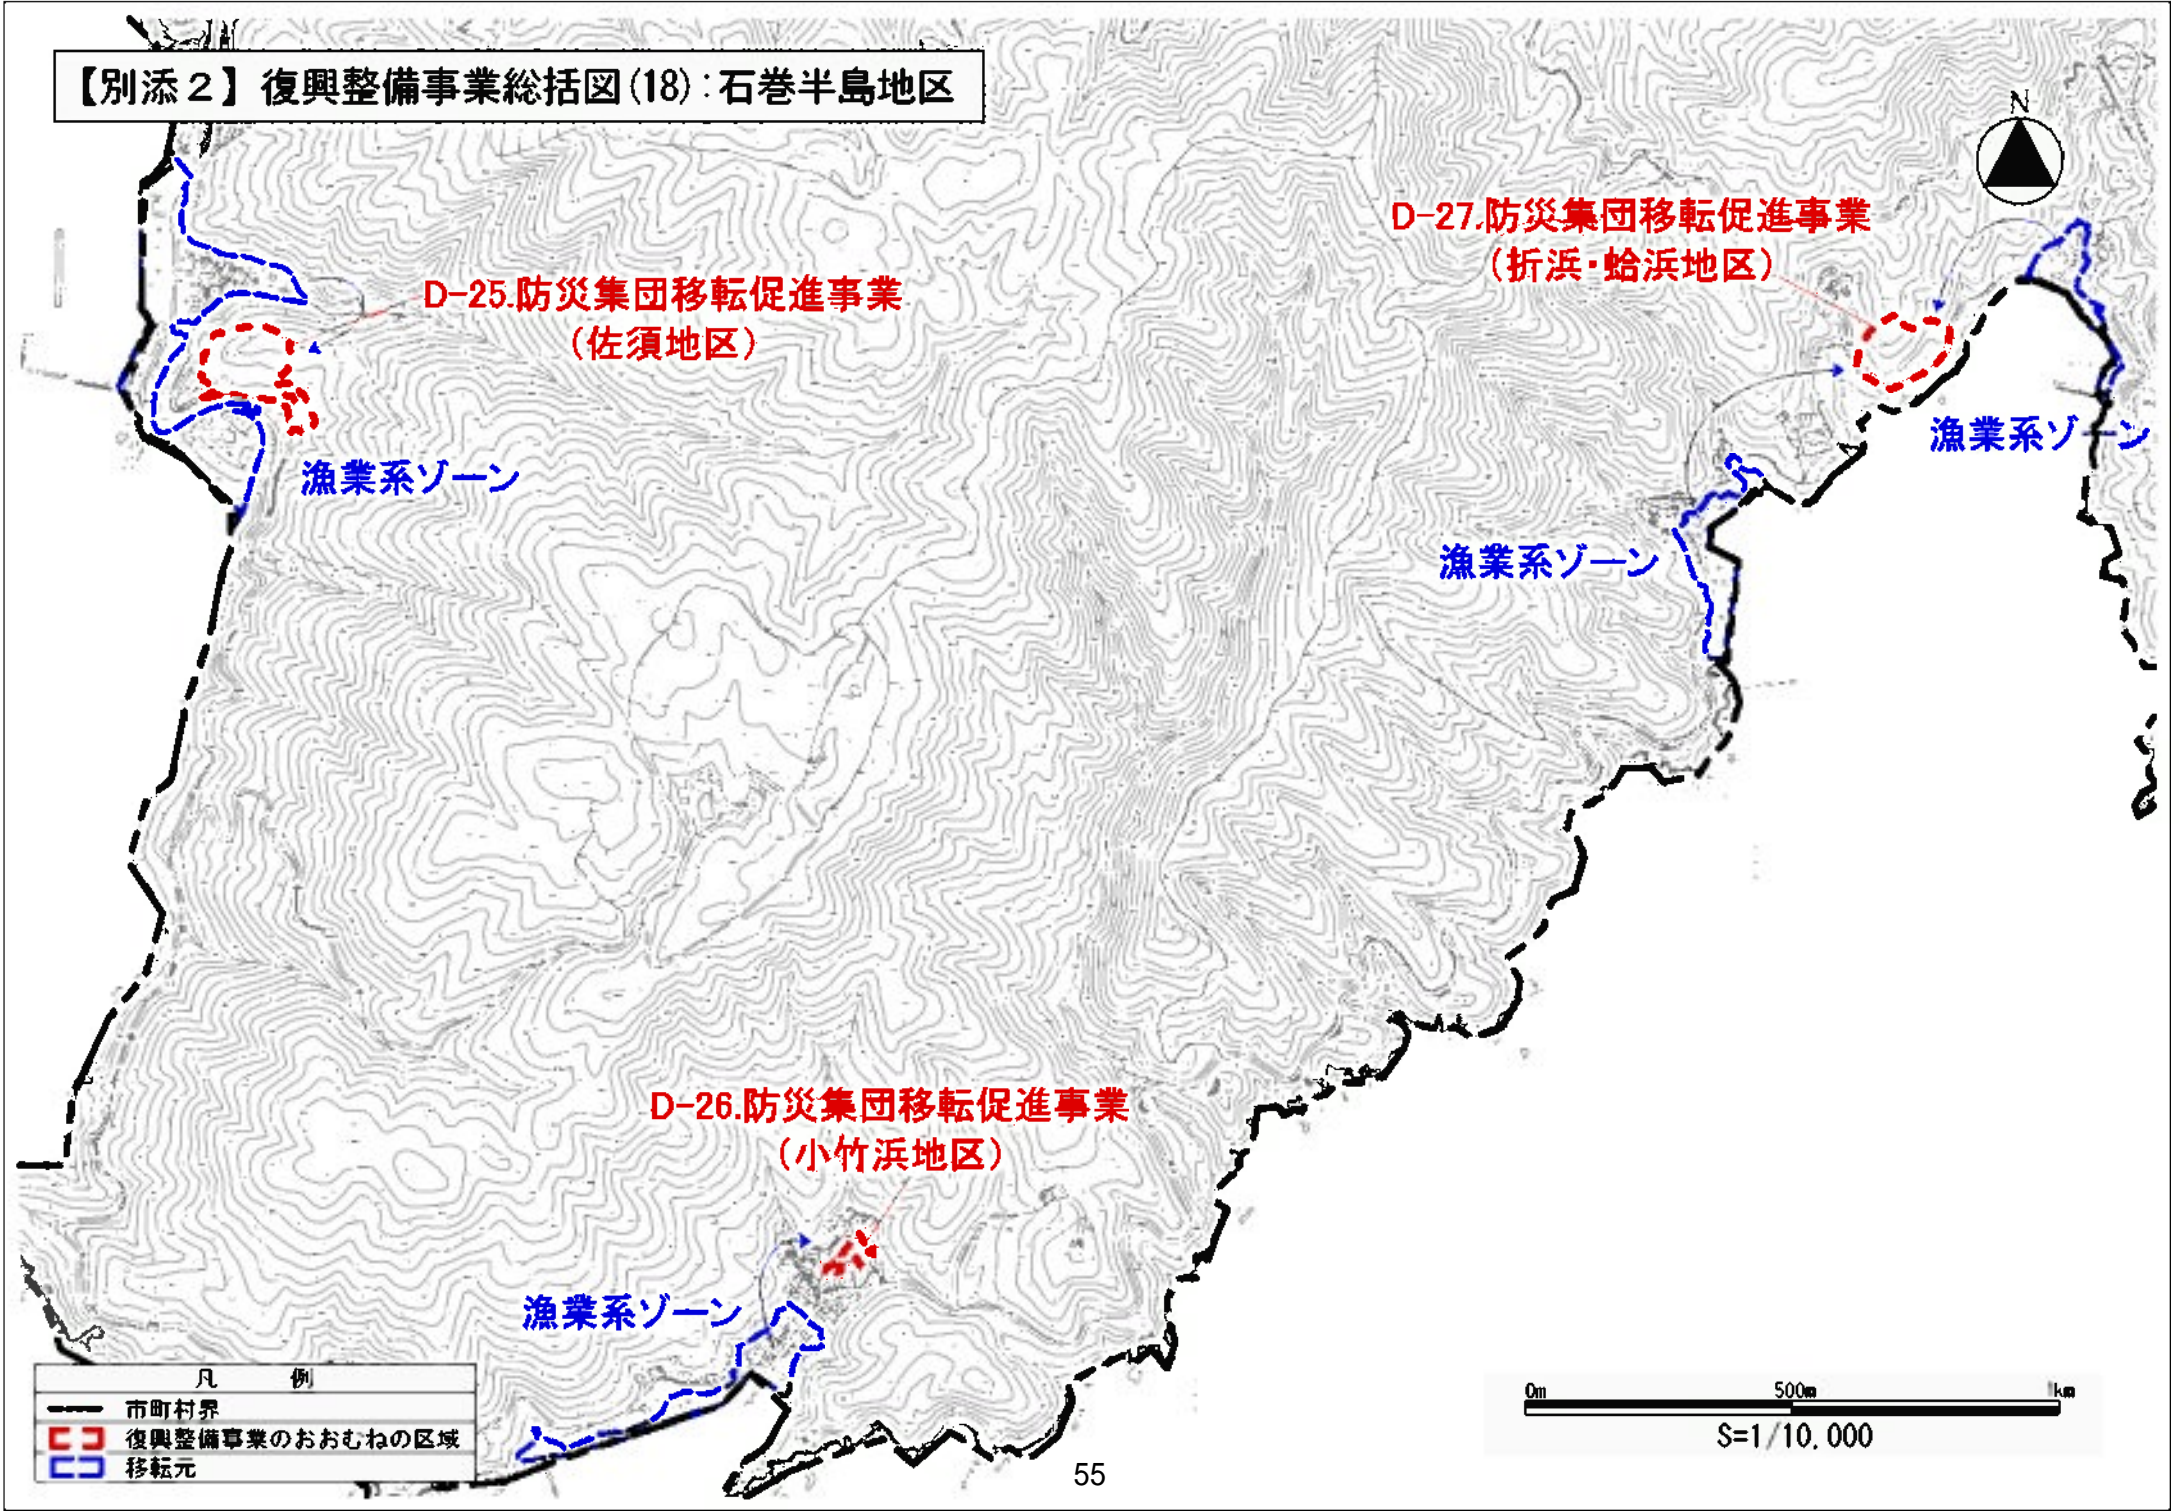

産業系ゾーン

産業系ゾーン

凡 例	
	市町村界
	復興整備事業のおおむねの区域
	移転元

【別添2】復興整備事業総括図(16): 牡鹿地区

D-22. 防災集団移転促進事業
(大谷川浜地区)

漁業・農業系ゾーン

凡 例	
	市町村界
	復興整備事業のおおむねの区域
	移転元

S=1/10,000

【別添2】復興整備事業総括図(17):雄勝地区

D-23.防災集団移転促進事業
(羽坂・桑浜地区)

漁業系ゾーン

漁業系ゾーン

凡 例	
	市町村界
	復興整備事業のおおむねの区域
	移転元

【別添2】復興整備事業総括図(18):石巻半島地区

D-25.防災集団移転促進事業
(佐須地区)

D-27.防災集団移転促進事業
(折浜・蛤浜地区)

漁業系ゾーン

漁業系ゾーン

漁業系ゾーン

D-26.防災集団移転促進事業
(小竹浜地区)

漁業系ゾーン

凡 例	
—	市町村界
■	復興整備事業のおおむねの区域
□	移転元

【別添2】復興整備事業総括図(19):雄勝地区

D-36.防災集団移転促進事業
(明神地区)