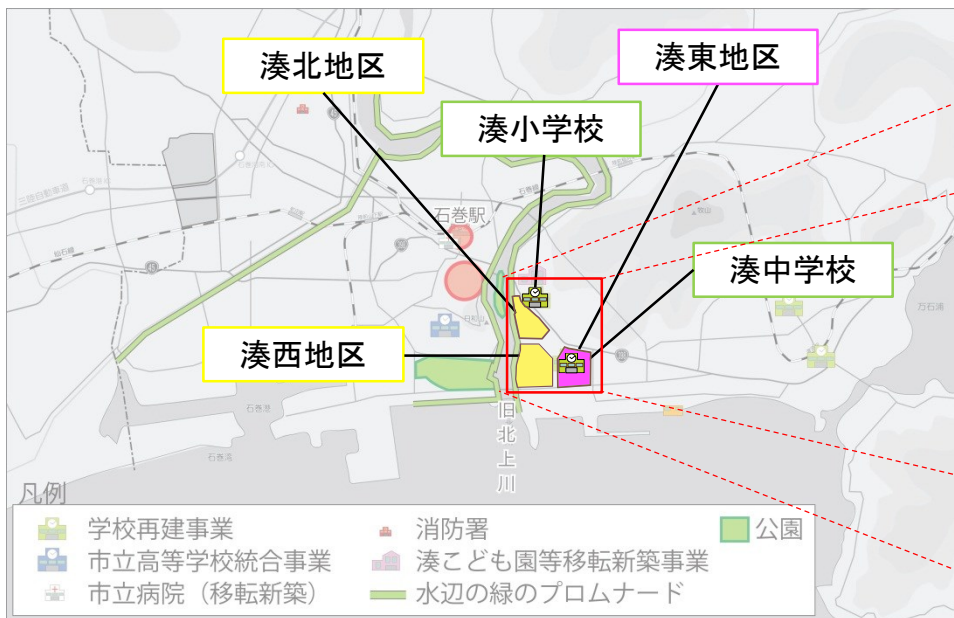

学校及び幼稚園の被災施設数

	小学校		中学校		高校		幼稚園
	校舎	屋体	校舎	屋体	校舎	屋体	
地震・津波で大きな被害を受けた施設数	10	12	4	4	1	1	1
総施設数	43	43	21	21	2	2	5

災害復旧整備計画の策定対象校における暫定措置および整備方針一覧

方針	被災校名	暫定措置(間借り校舎等)	整備方針及び現状	
移転	渡波中学校	—	新渡波地区被災市街地復興土地区画整理事業用地内に新築し、平成29年4月に移転した。	
	大川小学校	—	平成30年4月に二俣小学校に統合した。	
	相川小学校	—	平成25年4月に相川小学校、吉浜小学校、橋浦小学校を統合し、北上小学校として新設した。新校舎は北上にっこり地区拠点エリアに新築し、令和2年4月に移転した。	
	吉浜小学校			
	雄勝小学校	—	平成25年4月に船越小学校を雄勝小学校に統合した。 平成29年4月に雄勝小学校と大須小学校、雄勝中学校と大須中学校をそれぞれ統合した。新校舎は雄勝町大浜地区に小中併設校として新築し、平成29年8月に移転した。	
	船越小学校	—		
	雄勝中学校	—		
	他校と統合	大川中学校	—	平成25年4月に河北中学校に統合した。
		谷川小学校	—	平成24年4月に大原小学校に統合した。
		門脇小学校	—	平成27年4月に石巻小学校に統合した。
湊小学校		—	平成26年4月に湊第二小学校を湊小学校に統合し、湊小学校現校舎で再開した。	
湊第二小学校		—		
湊中学校		—	平成26年4月から現校舎で再開した。	
渡波小学校		—	平成26年4月から現校舎で再開した。	
原位置復旧				

6. 復旧・復興に向けた取組状況

(4) 未来のために伝統・文化を守り人・新たな産業を育てる
～学校等教育施設の状況～

参考資料: 石巻市東学校給食センター建設事業

石巻市東学校給食センターは、東日本大震災により被災し、使用不能となった渡波学校給食センター及び湊学校給食センターの代替施設として、湊地区に整備した施設です。

所在地：石巻市明神町一丁目4番17号

【施設の特色】

- ・高度な衛生管理の施設
- ・食物アレルギーに対応した給食の提供
- ・環境面への配慮

スケジュール	平成26年度		平成27年度				平成28年度		
	10月	1月	4月	7月	10月	1月	4月	7月	10月
	工事(造成含む)								
							開設準備・試運転		
							開設(8/1)		

石巻市東学校給食センター開設地