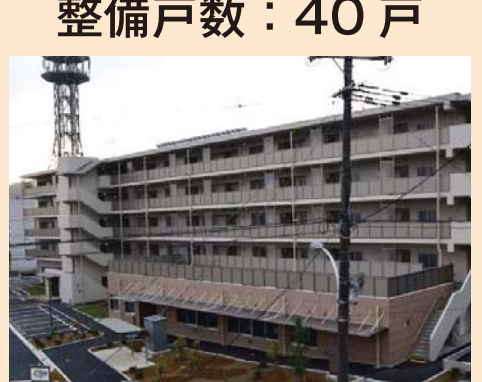

⑤⑤中央第一復興住宅
整備戸数：35戸

⑤⑥中央第二復興住宅
整備戸数：51戸

⑤⑦中央第三復興住宅
整備戸数：54戸

⑤⑧日和が丘復興住宅
整備戸数：40戸

⑤⑨泉町復興住宅
整備戸数：28戸

⑥①新渡波西復興住宅
整備戸数：130戸

⑥①新渡波東復興住宅
整備戸数：153戸

⑥②不動町復興住宅
整備戸数：24戸