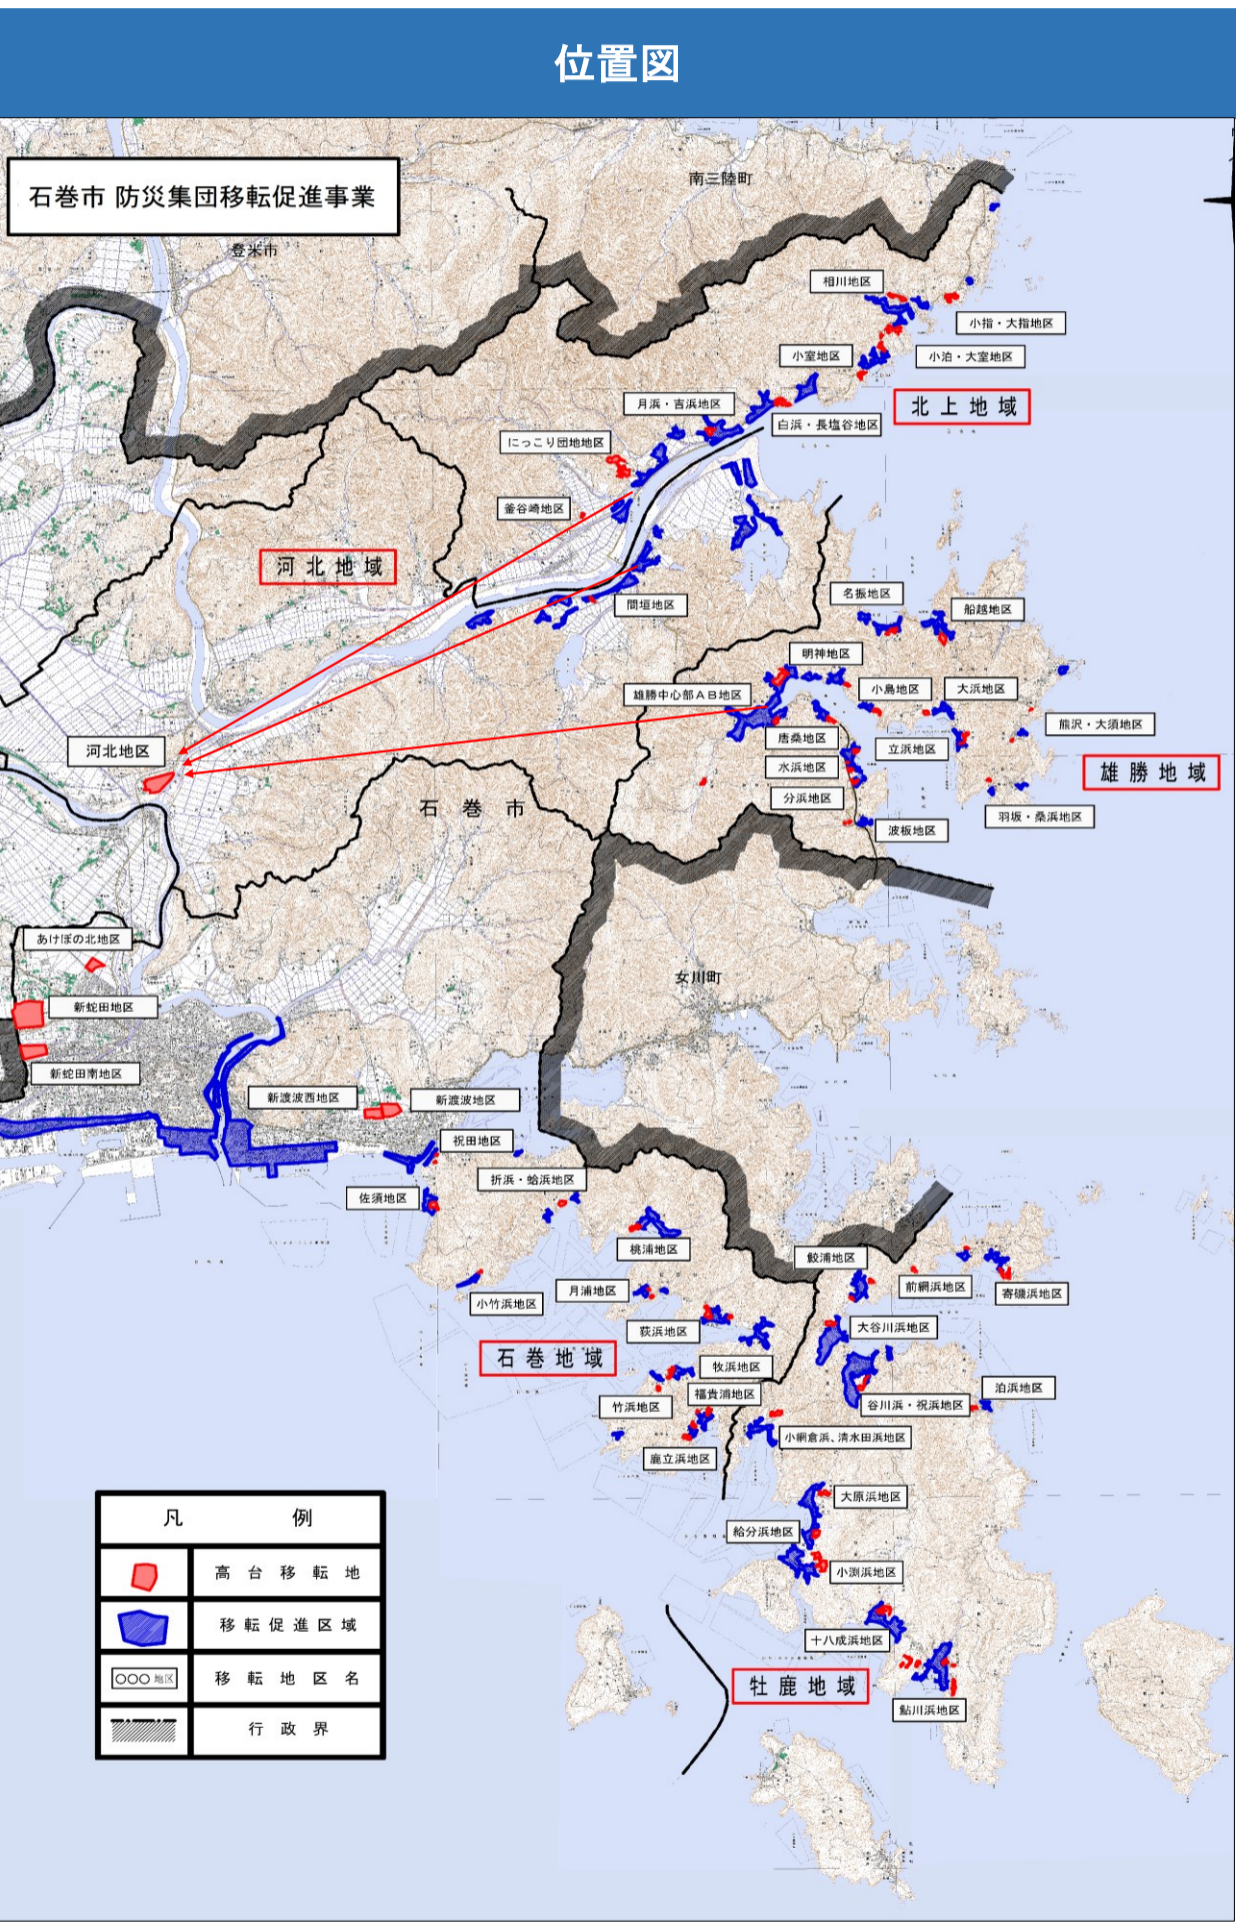

折浜	自立 6	公営 6
桃浦	自立 3	公営 2
月浦①	自立 3	公営 0
月浦②	自立 1	公営 4
萩浜	自立 11	公営 2
萩浜支所		
牧浜A	自立 5	公営 2
牧浜B	自立 0	公営 5
竹浜	自立 2	公営 3
鹿立浜	自立 9	公営 1
福貴浦土手	自立 6	公営 2
福貴浦	自立 4	公営 0
福貴浦小田浜	自立 8	公営 0

給分浜	自立 14	公営 12
小淵北	自立 0	公営 27
小淵南	自立 33	公営 0
十八成浜	自立 7	公営 24
清崎公益		
清崎公営	自立 0	公営 18
鮎川清崎	自立 13	公営 0
寺前公営	自立 0	公営 6
泊浜	自立 2	公営 5
谷川浜	自立 8	公営 0
大谷川浜	自立 13	公営 1
鮫浦第一	自立 2	公営 6
鮫浦第二	自立 4	公営 4
前網浜第一	自立 5	公営 5
前網浜第二	自立 3	公営 1
寄磯浜	自立 9	公営 6

**【石巻地域】**

祝田A	自立 1	公営 3
祝田B	自立 2	公営 0
佐須	自立 11	公営 4
小竹浜	自立 1	公営 5
折浜	自立 6	公営 6
桃浦	自立 3	公営 2
月浦①	自立 3	公営 0
月浦②	自立 1	公営 4
萩浜	自立 11	公営 2
萩浜支所		
牧浜A	自立 5	公営 2
牧浜B	自立 0	公営 5
竹浜	自立 2	公営 3
鹿立浜	自立 9	公営 1
福貴浦土手	自立 6	公営 2
福貴浦	自立 4	公営 0
福貴浦小田浜	自立 8	公営 0

**【雄勝地域】**

名振(東・西)	自立 8	公営 17
船越	自立 11	公営 15
熊沢	自立 0	公営 4
大須	自立 3	公営 1
桑浜	自立 3	公営 2
立浜	自立 12	公営 3
大浜	自立 6	公営 2
小島	自立 7	公営 3
明神	自立 7	公営 2
原	自立 1	公営 10
雄勝中央	自立 14	公営 16
船戸	自立 4	公営 2
唐桑	自立 4	公営 1
水浜北	自立 8	公営 1
水浜南	自立 4	公営 10
分浜	自立 5	公営 1
波板	自立 1	公営 5