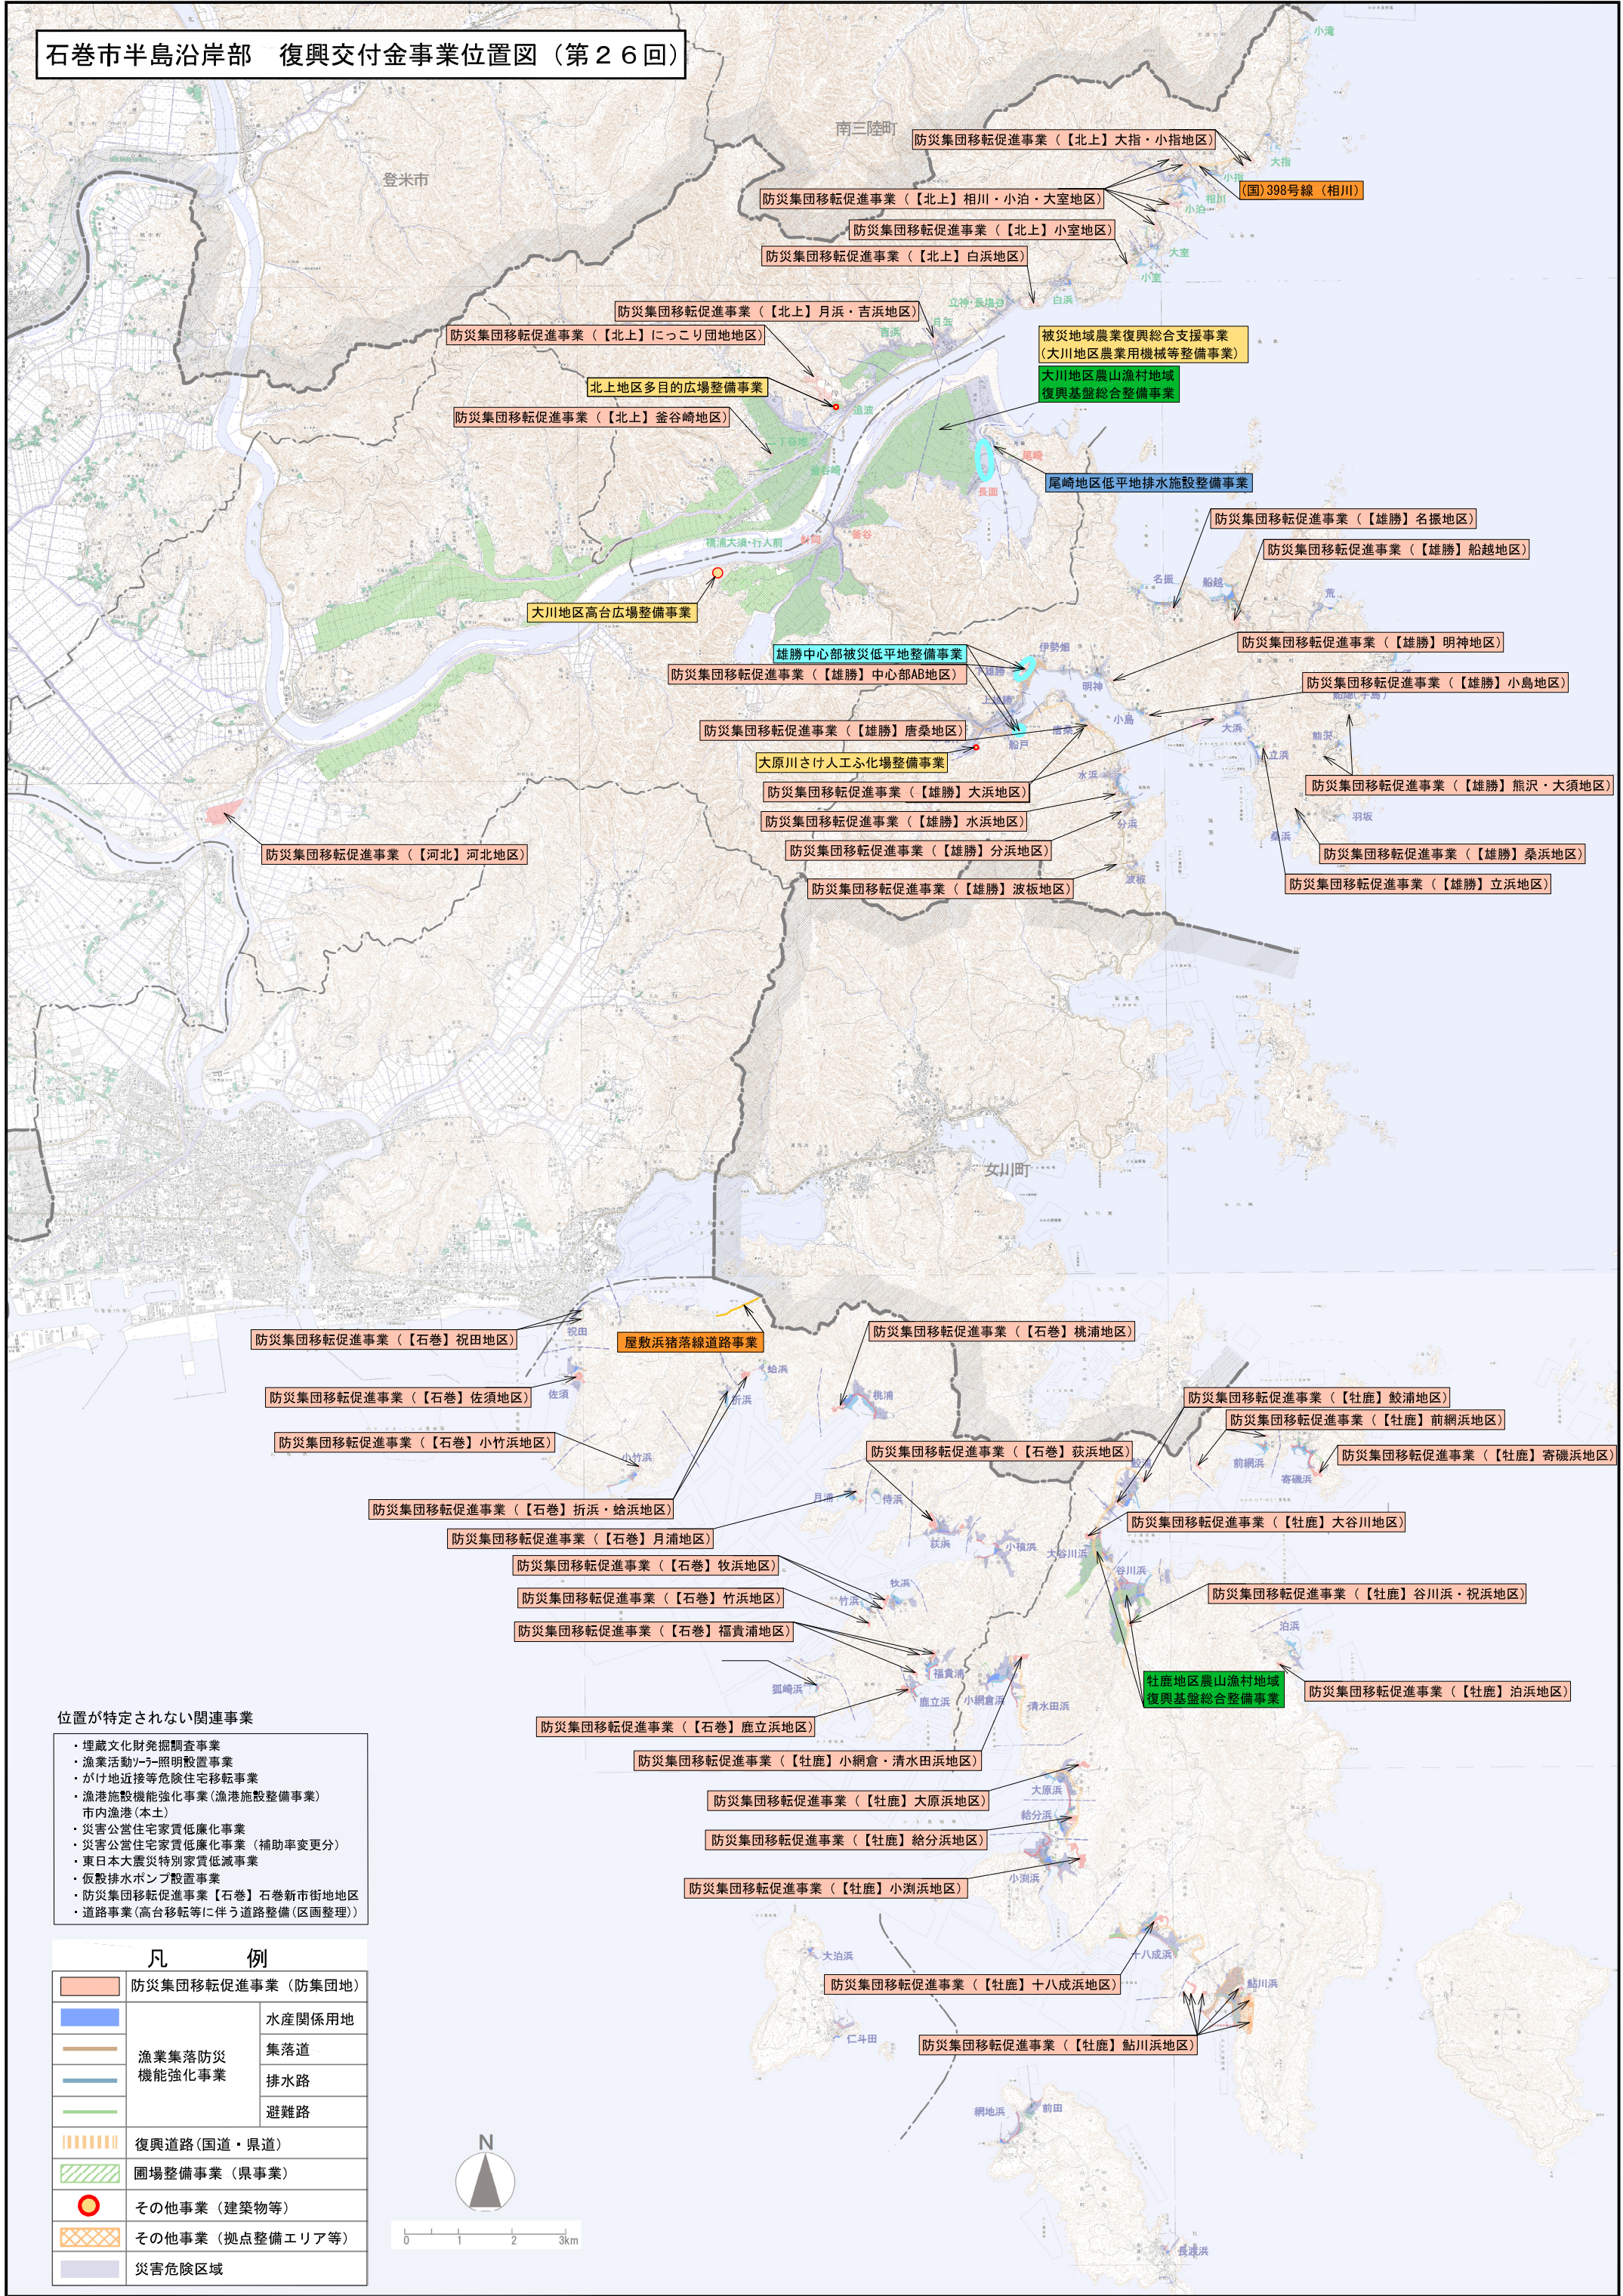

石巻市半島沿岸部 復興交付金事業位置図 (第26回)

位置が特定されない関連事業

- ・埋蔵文化財発掘調査事業
- ・漁業活動ローラー照明設置事業
- ・がけ地近接等危険住宅移転事業
- ・漁港施設機能強化事業(漁港施設整備事業)
- ・市内漁港(本土)
- ・災害公営住宅家賃低廉化事業
- ・災害公営住宅家賃低廉化事業(補助率変更分)
- ・東日本大震災特別家賃低廉化事業
- ・仮設排水ポンプ設置事業
- ・防災集団移転促進事業【石巻】石巻新市街地地区
- ・道路事業(高台移転に伴う道路整備(区画整理))

凡 例

	防災集団移転促進事業(防集団地)
	水産関係用地
	漁業集落防災機能強化事業
	集落道
	排水路
	避難路
	復興道路(国道・県道)
	圃場整備事業(県事業)
	その他事業(建築物等)
	その他事業(拠点整備エリア等)
	災害危険区域