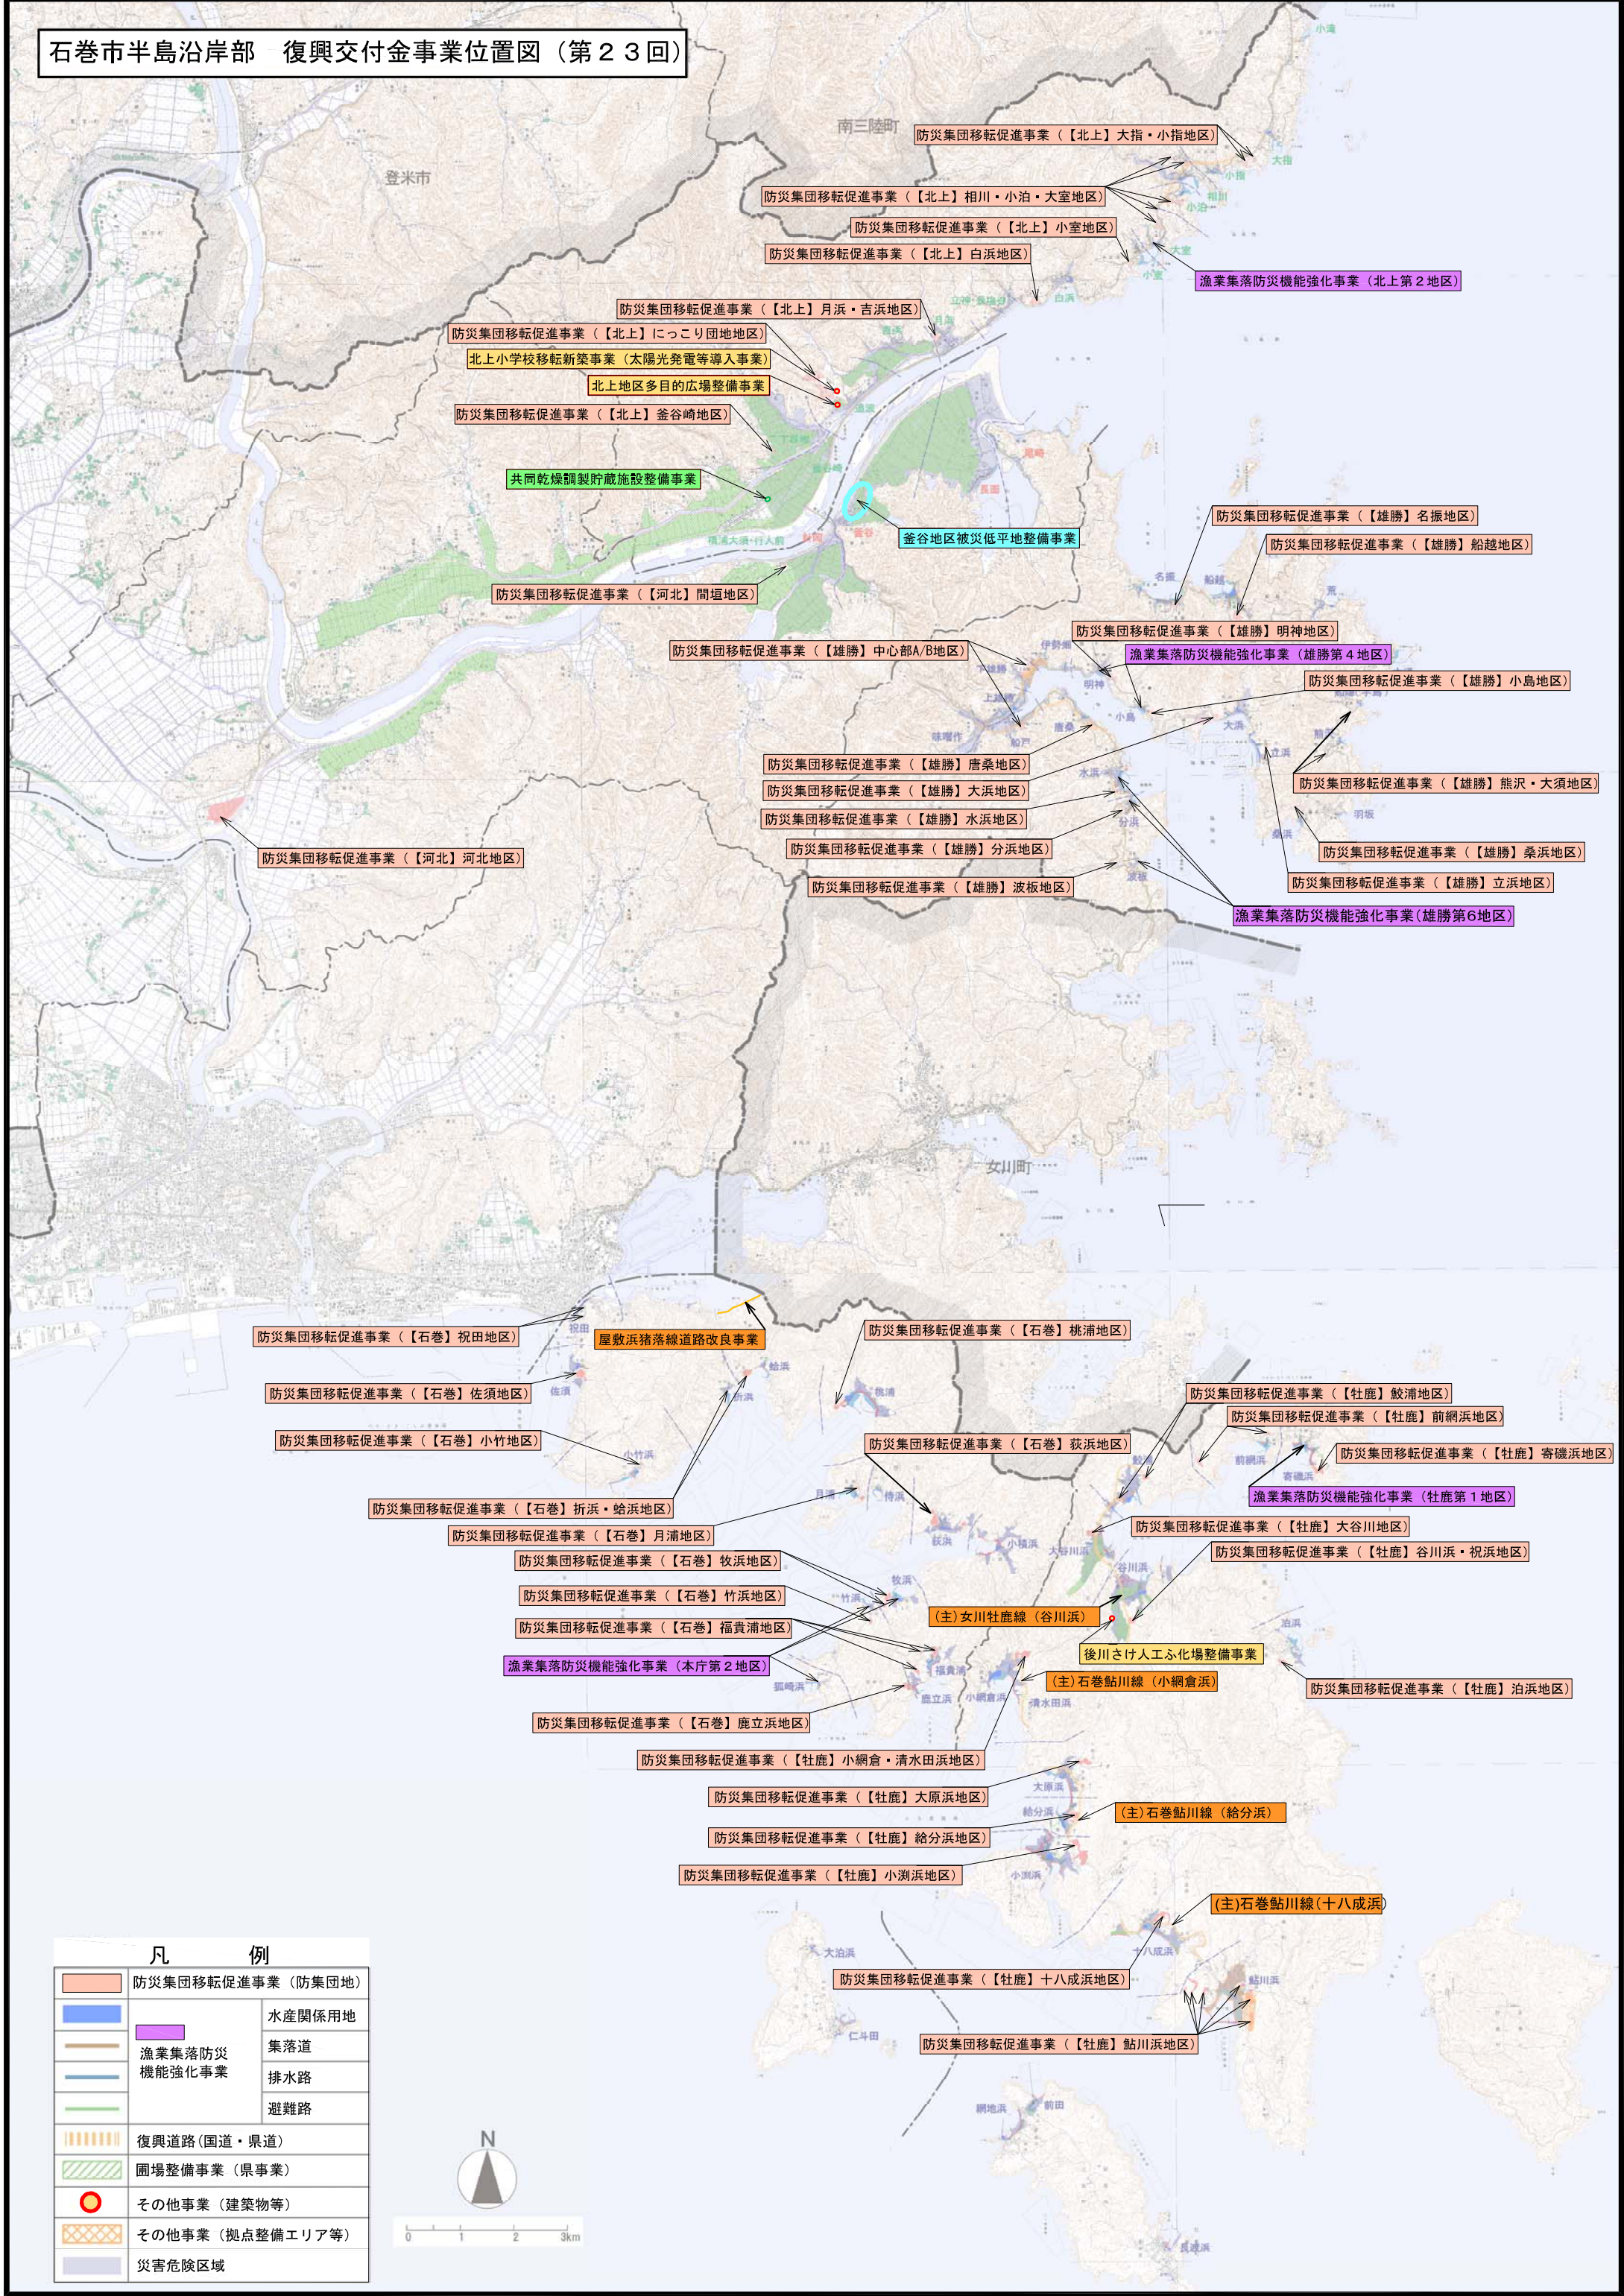

石巻市半島沿岸部 復興交付金事業位置図 (第23回)

凡 例	
	防災集団移転促進事業 (防集団地)
	水産関係用地
	漁業集落防災機能強化事業
	集落道
	排水路
	避難路
	復興道路 (国道・県道)
	圃場整備事業 (県事業)
	その他事業 (建築物等)
	その他事業 (拠点整備エリア等)
	災害危険区域