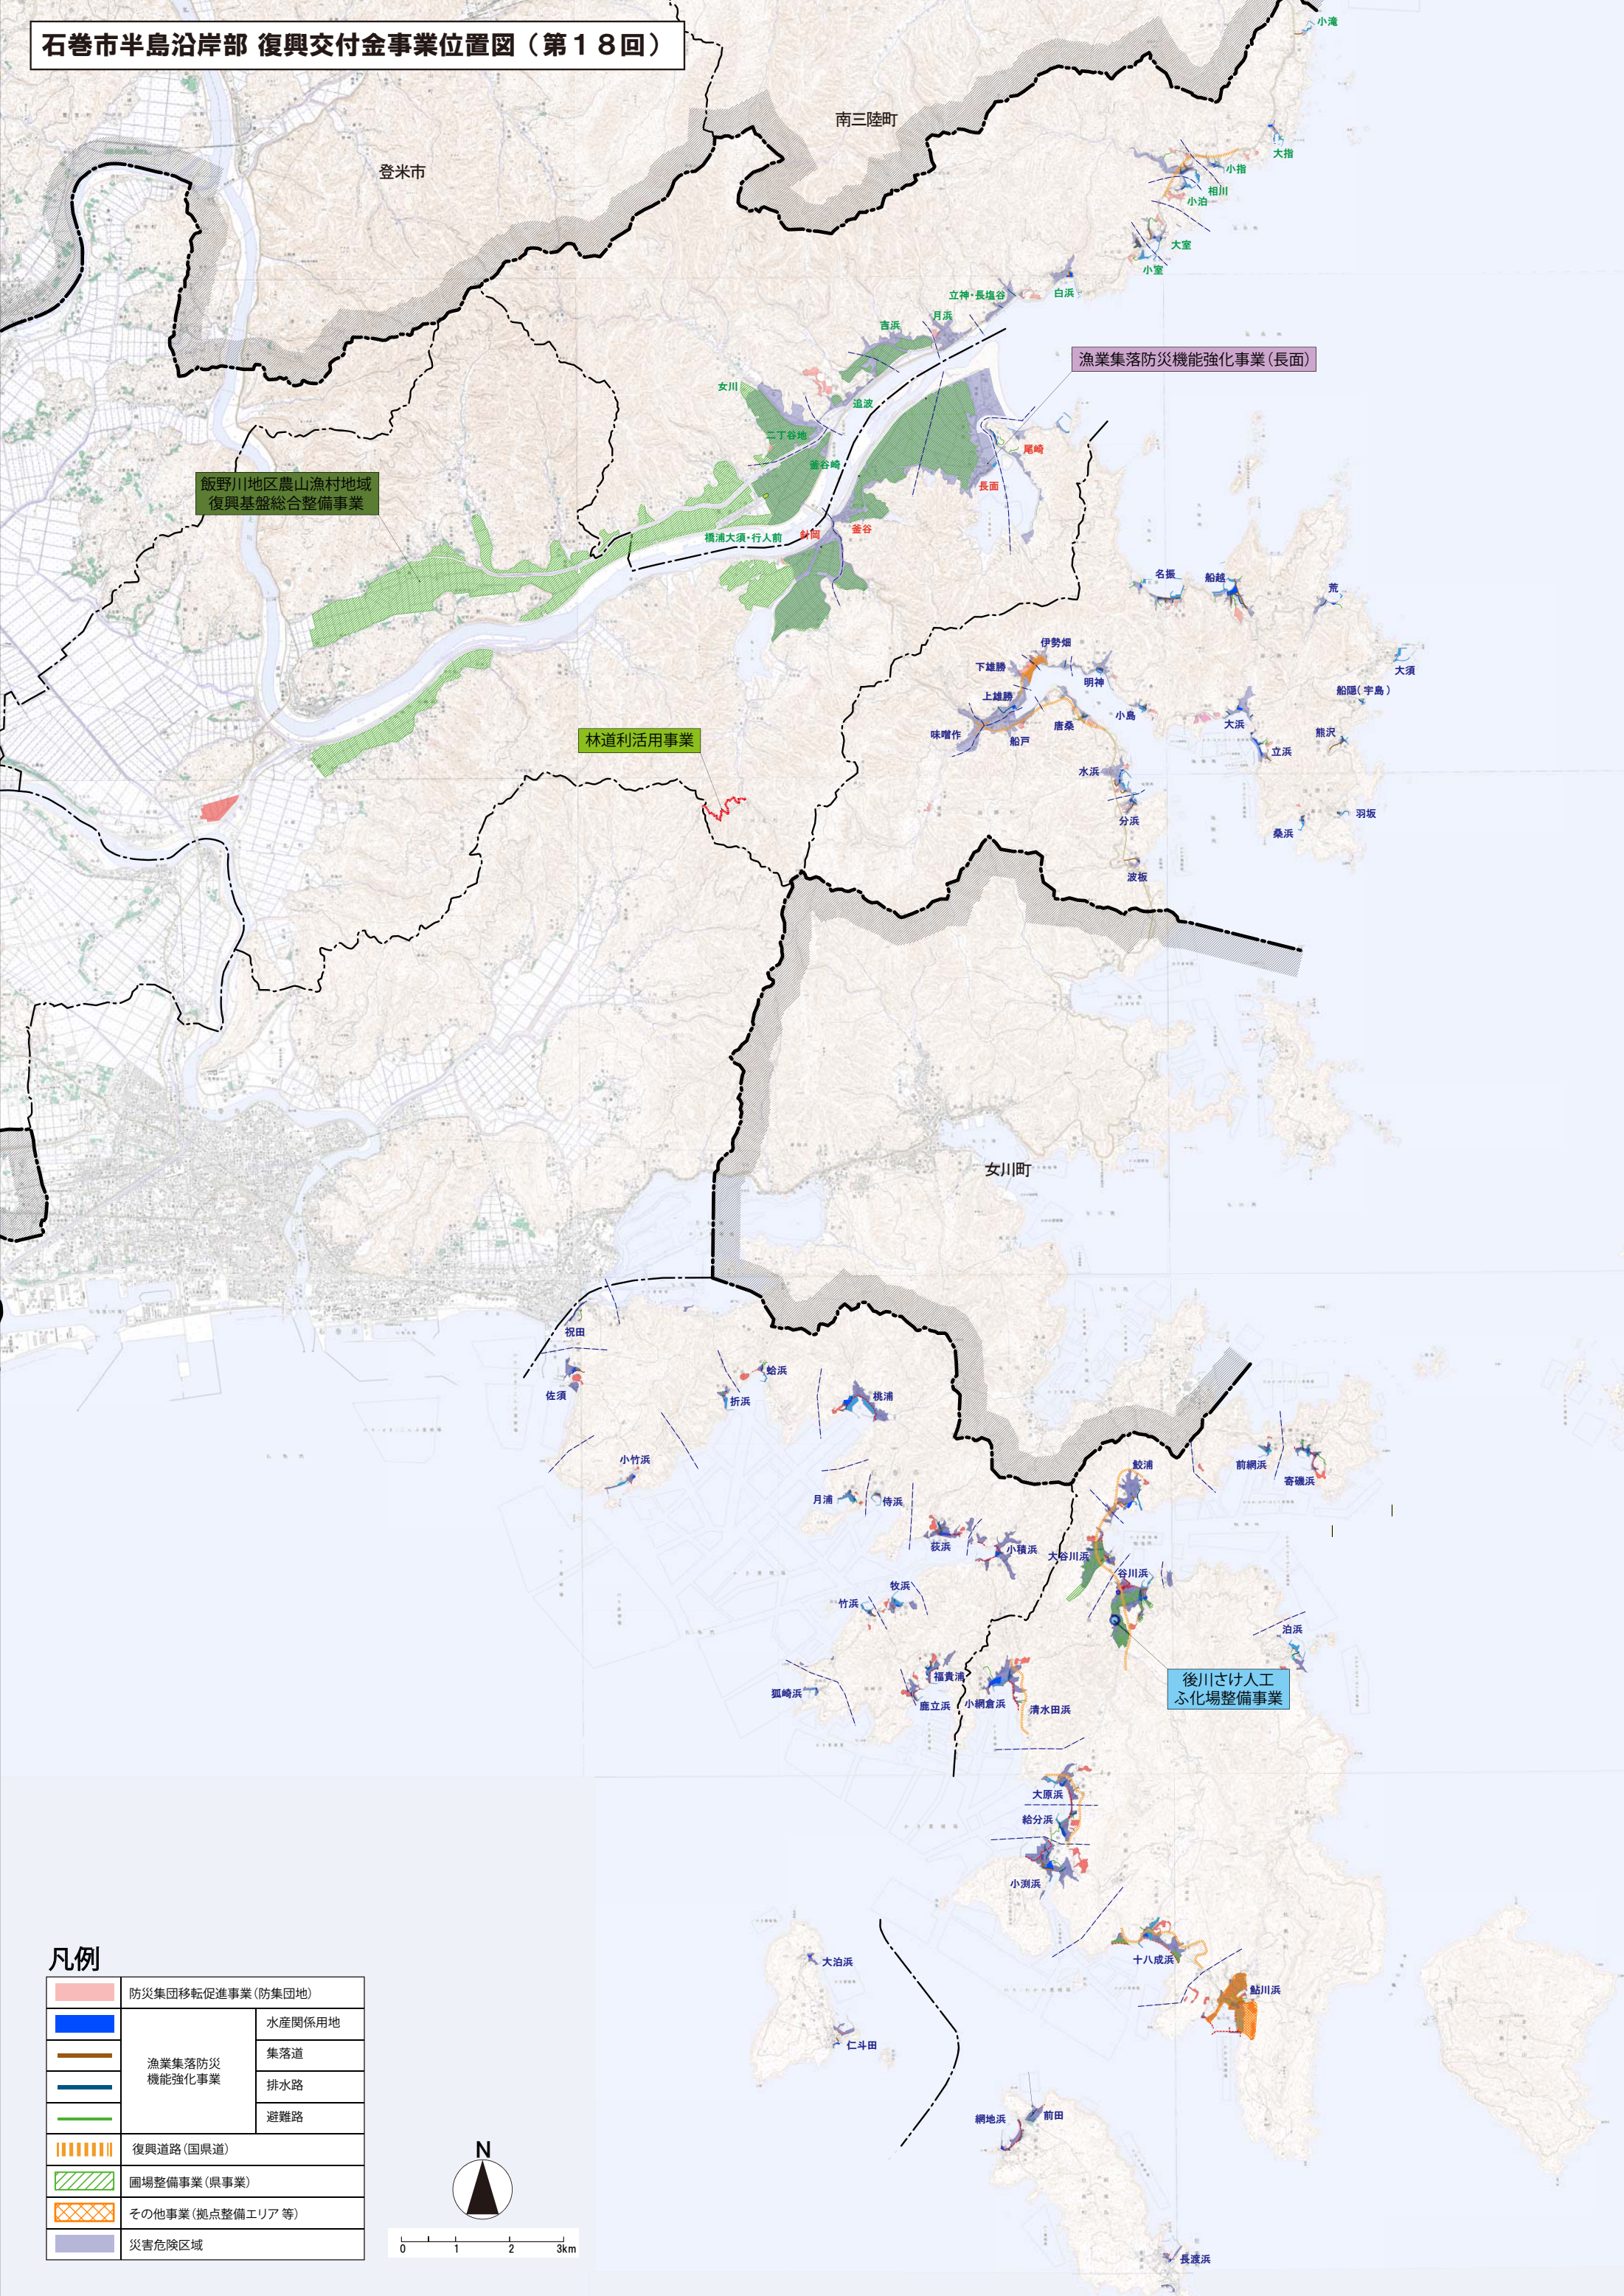

石巻市半島沿岸部 復興交付金事業位置図（第18回）

凡例

	防災集団移転促進事業(防集団地)	
	漁業集落防災機能強化事業	水産関係用地
		集落道
		排水路
		避難路
	復興道路(国県道)	
	圃場整備事業(県事業)	
	その他事業(拠点整備エリア等)	
	災害危険区域	