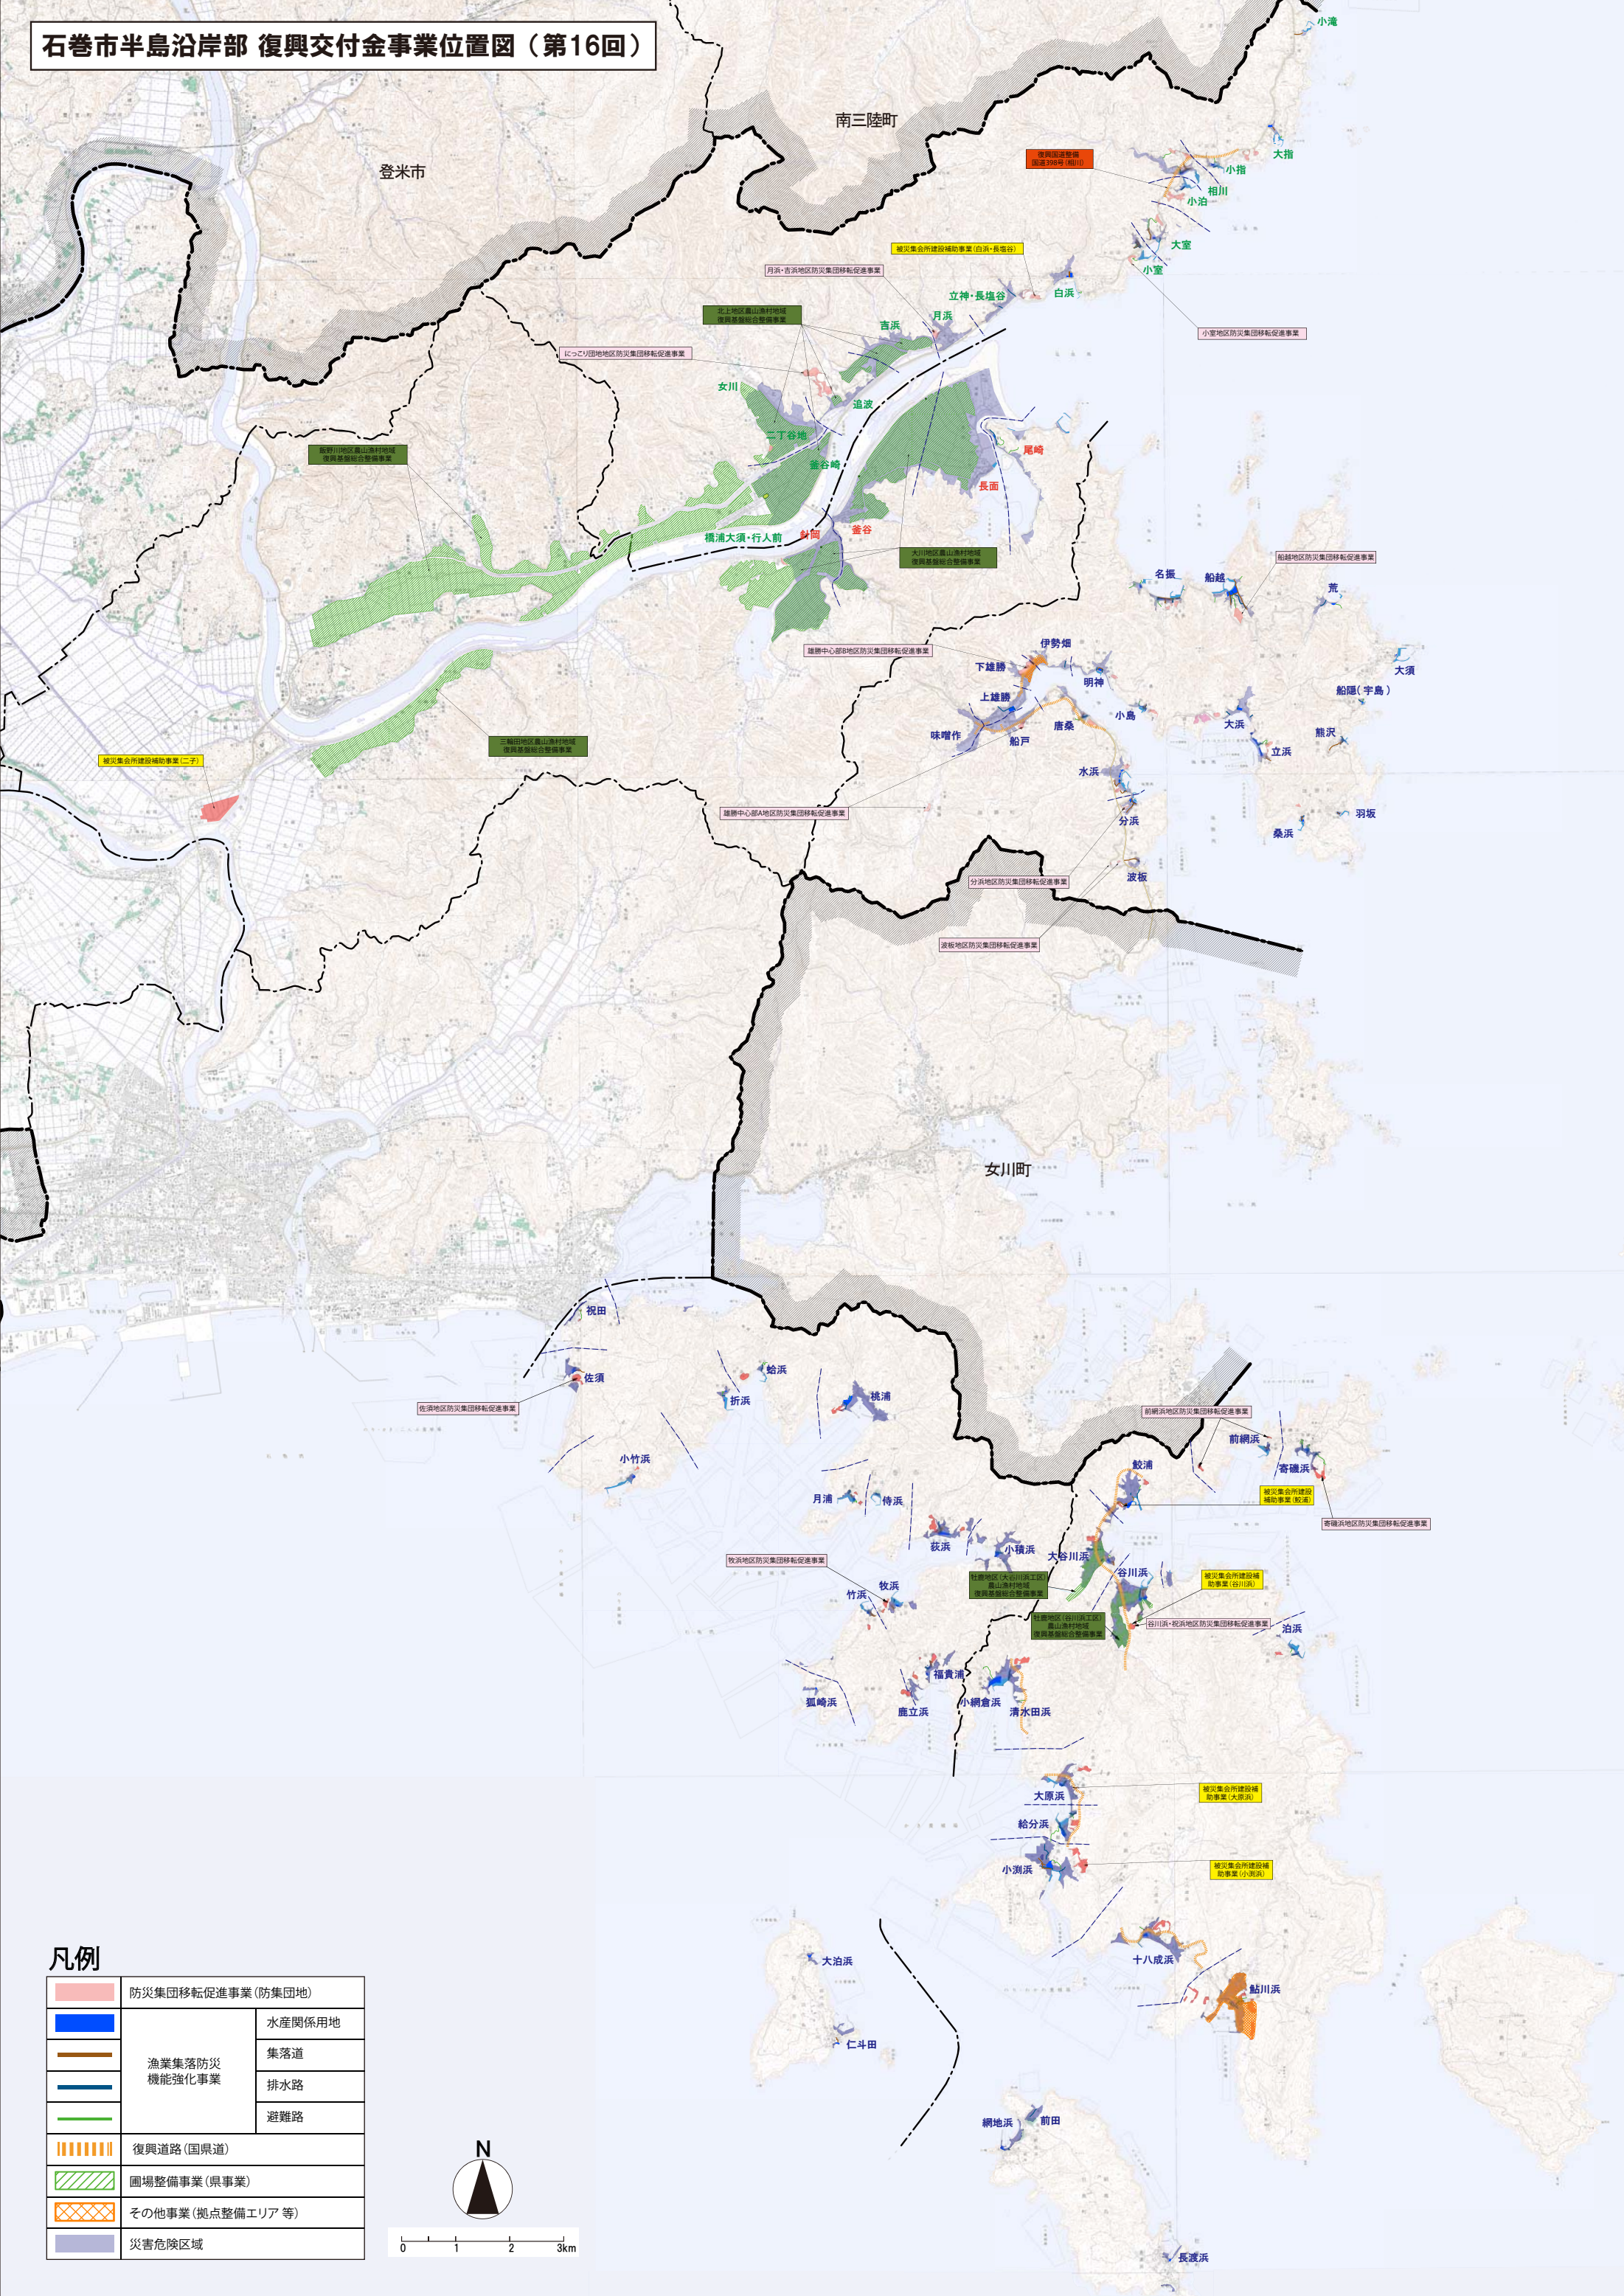

石巻市半島沿岸部 復興交付金事業位置図（第16回）

凡例

	防災集団移転促進事業(防集団地)	
	漁業集落防災機能強化事業	水産関係用地
		集落道
		排水路
		避難路
	復興道路(国県道)	
	圃場整備事業(県事業)	
	その他事業(拠点整備エリア等)	
	災害危険区域	