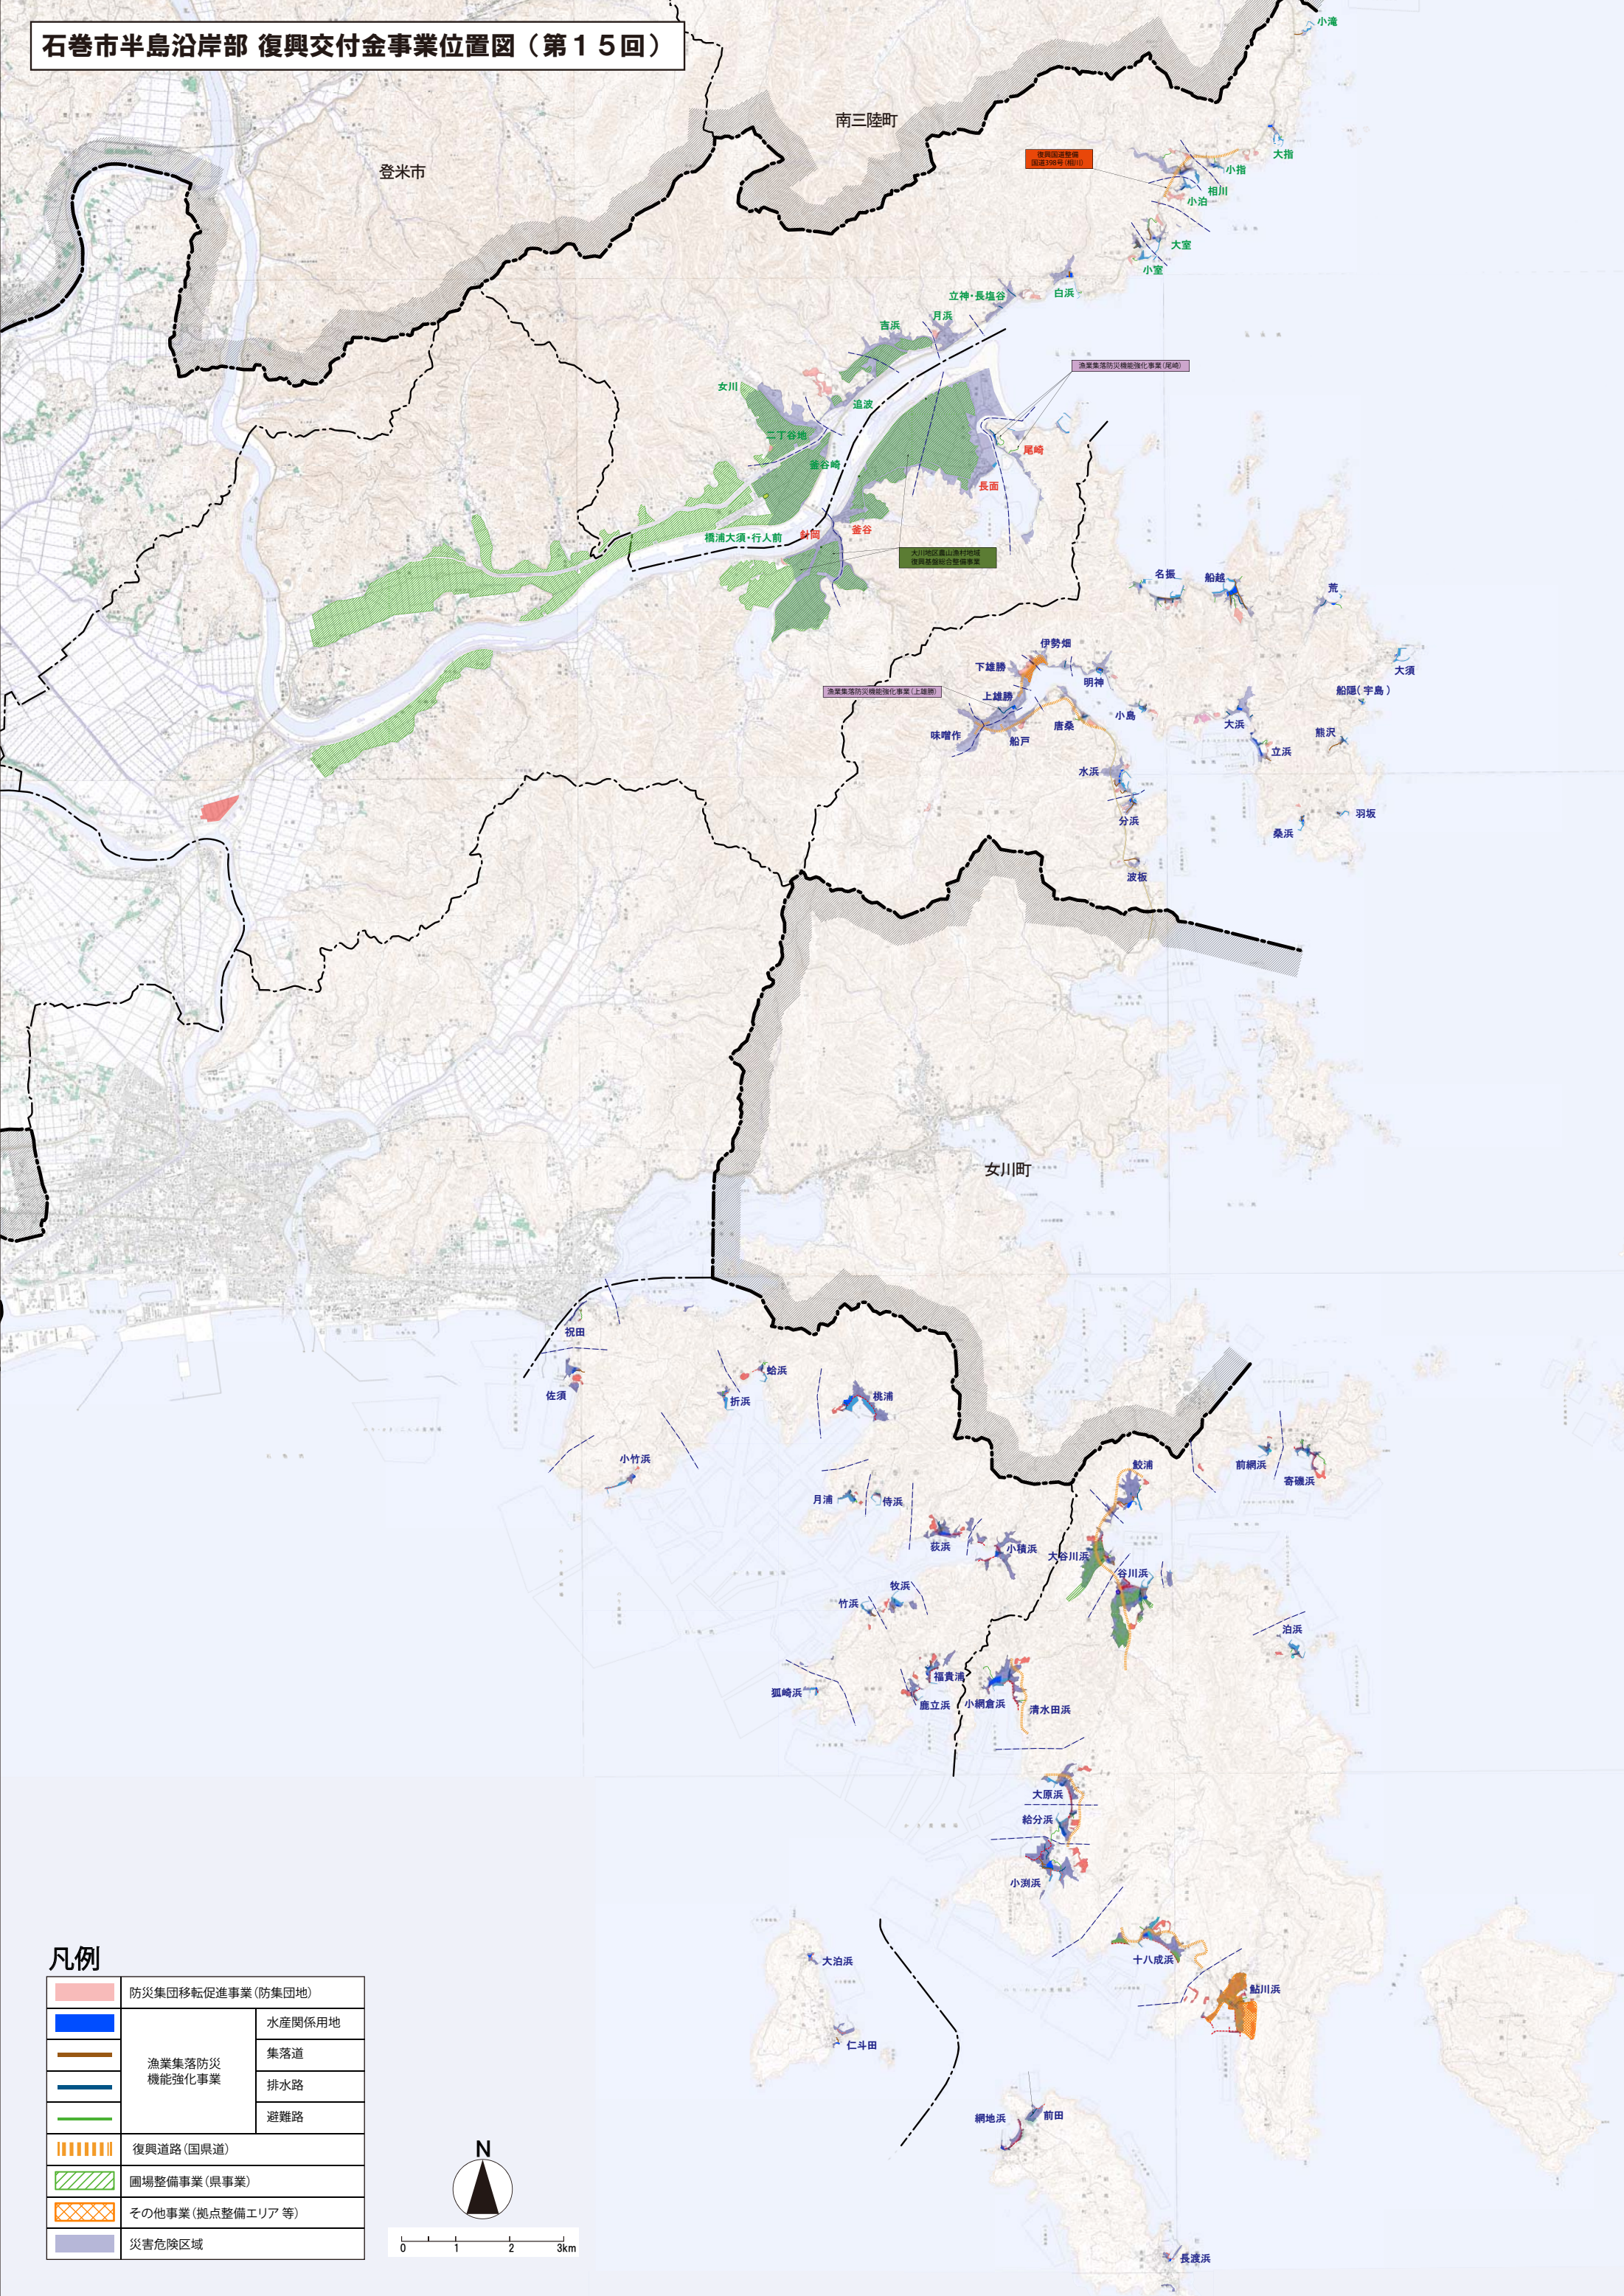

石巻市半島沿岸部 復興交付金事業位置図（第15回）

凡例

	防災集団移転促進事業(防集団地)	
	漁業集落防災機能強化事業	水産関係用地
		集落道
		排水路
		避難路
	復興道路(国県道)	
	圃場整備事業(県事業)	
	その他事業(拠点整備エリア等)	
	災害危険区域	