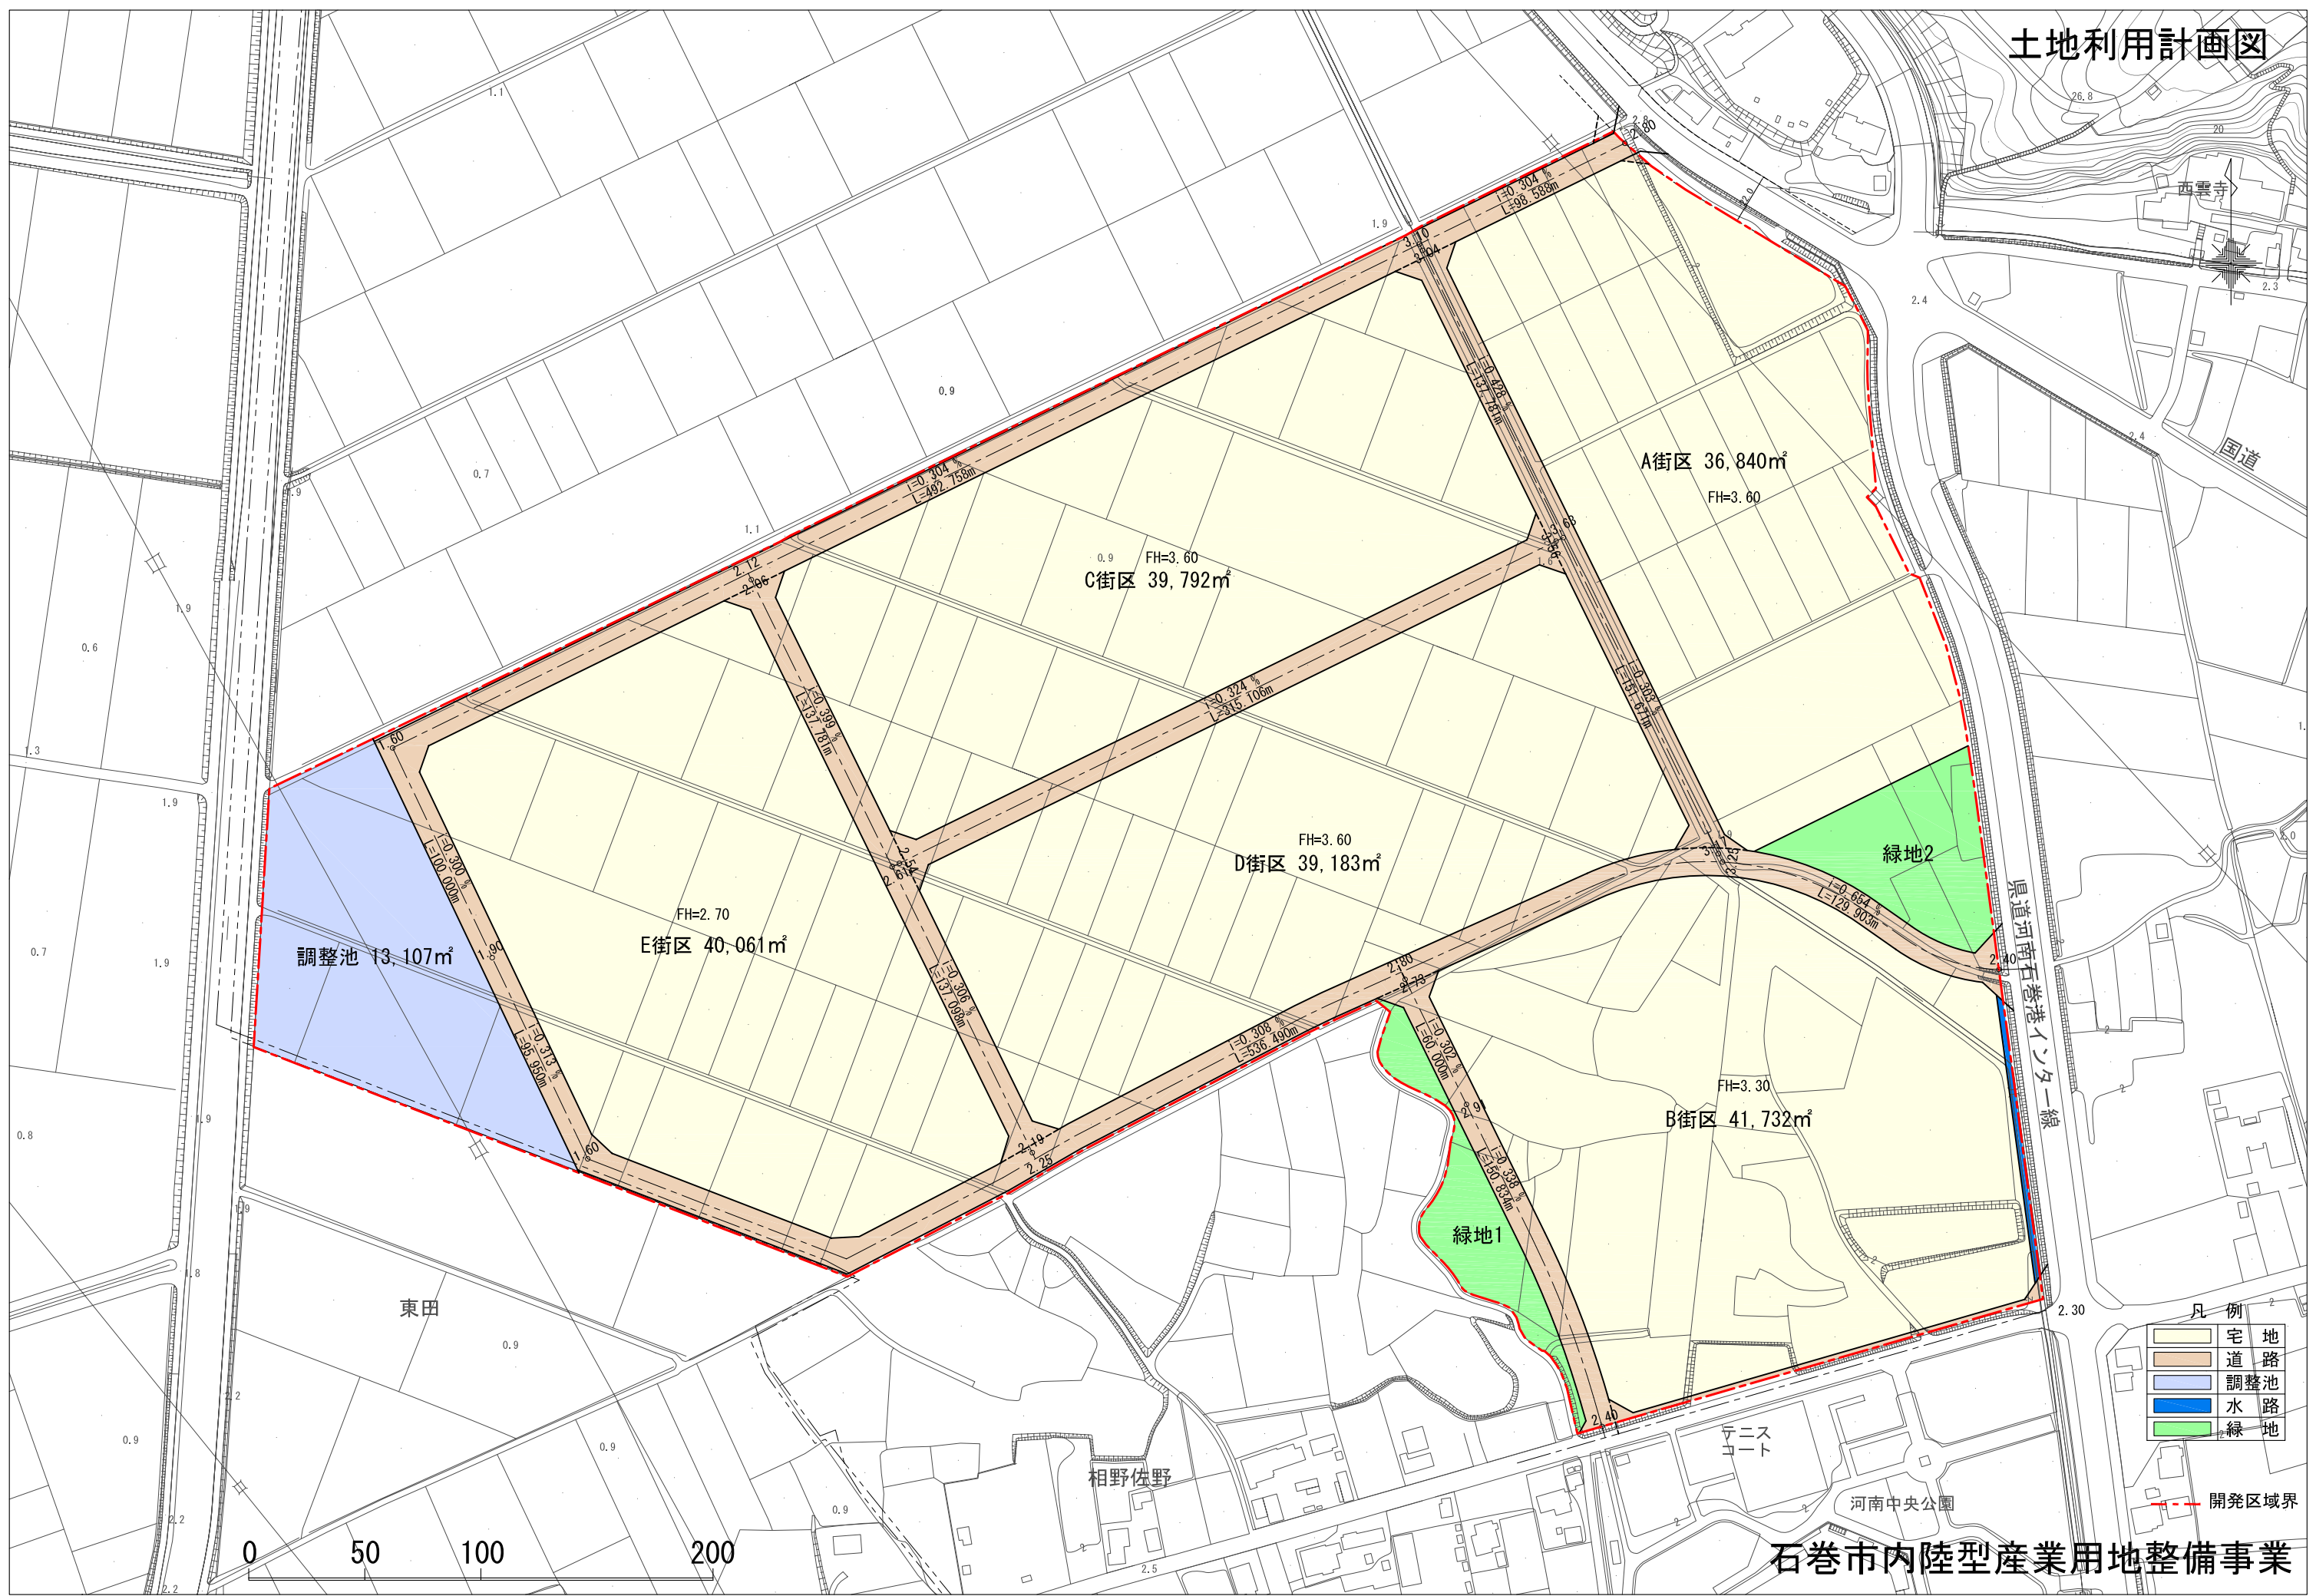

土地利用計画図

- 凡例
- 宅地
 - 道路
 - 調整池
 - 水路
 - 緑地
 - 開発区域界

石巻市内陸型産業用地整備事業