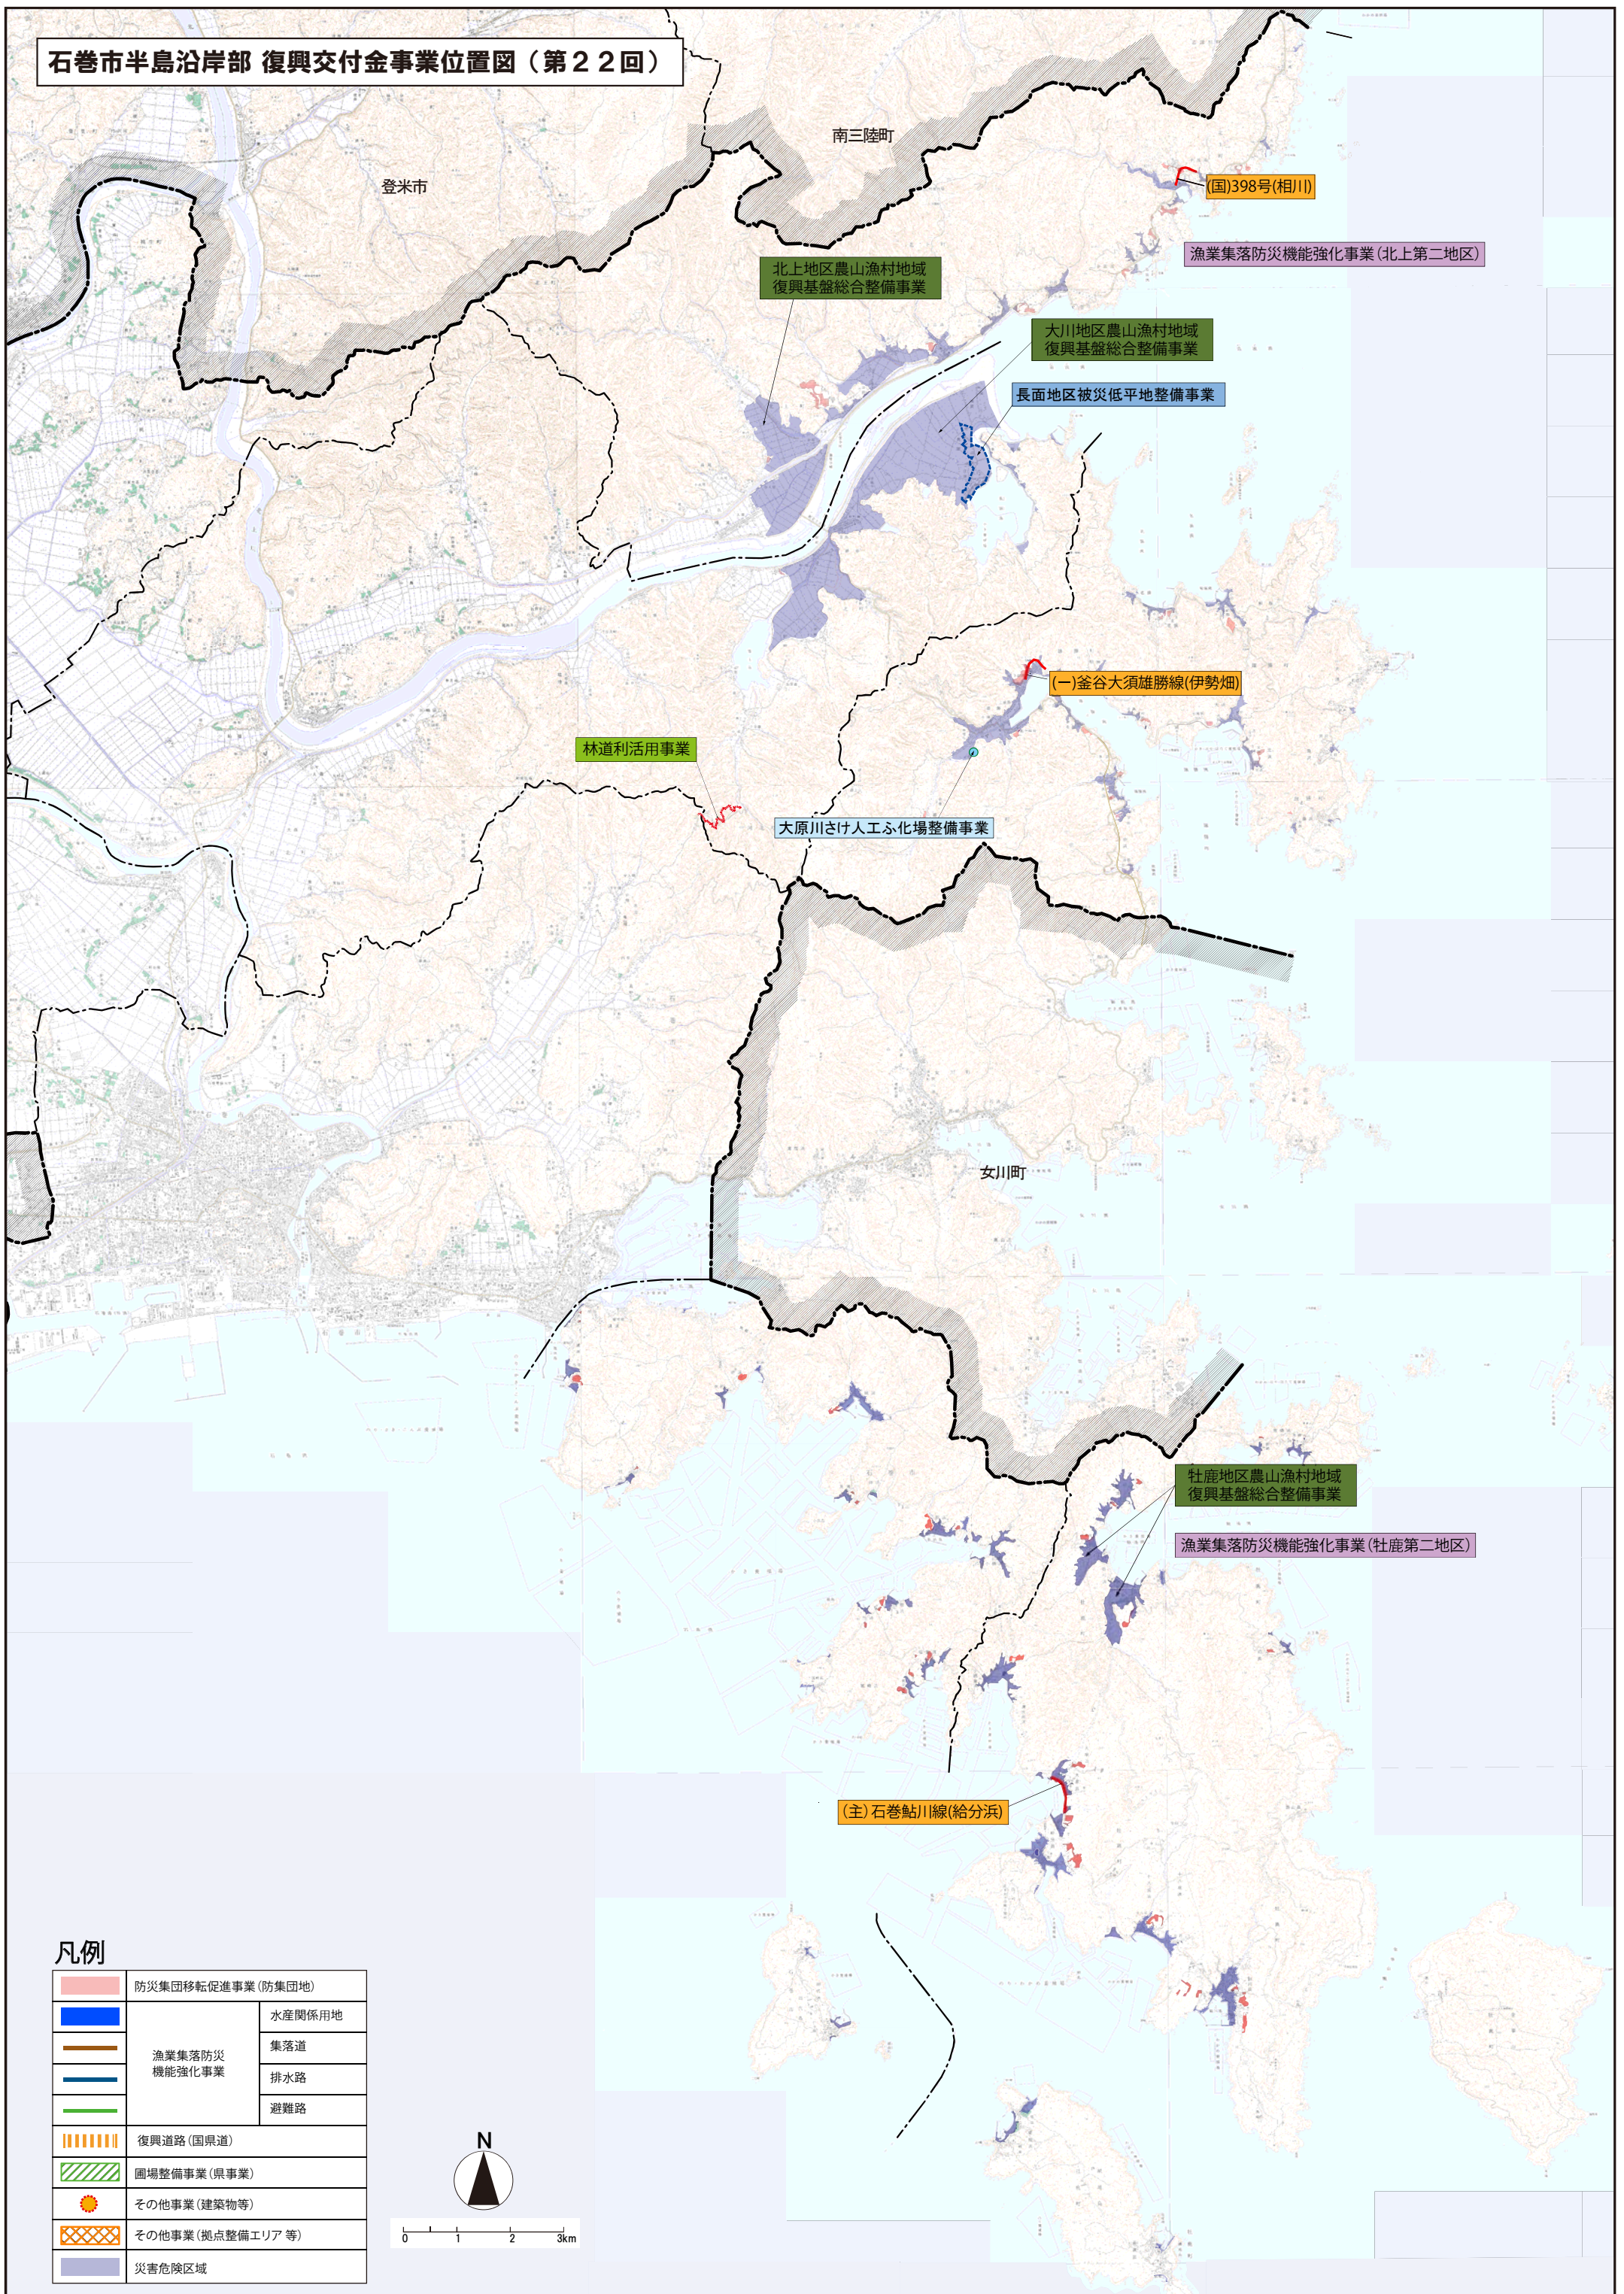

石巻市半島沿岸部 復興交付金事業位置図（第22回）

凡例

	防災集団移転促進事業(防集団地)	
	漁業集落防災機能強化事業	水産関係用地
		集落道
		排水路
		避難路
	復興道路(国道)	
	圃場整備事業(県事業)	
	その他事業(建築物等)	
	その他事業(拠点整備エリア等)	
	災害危険区域	