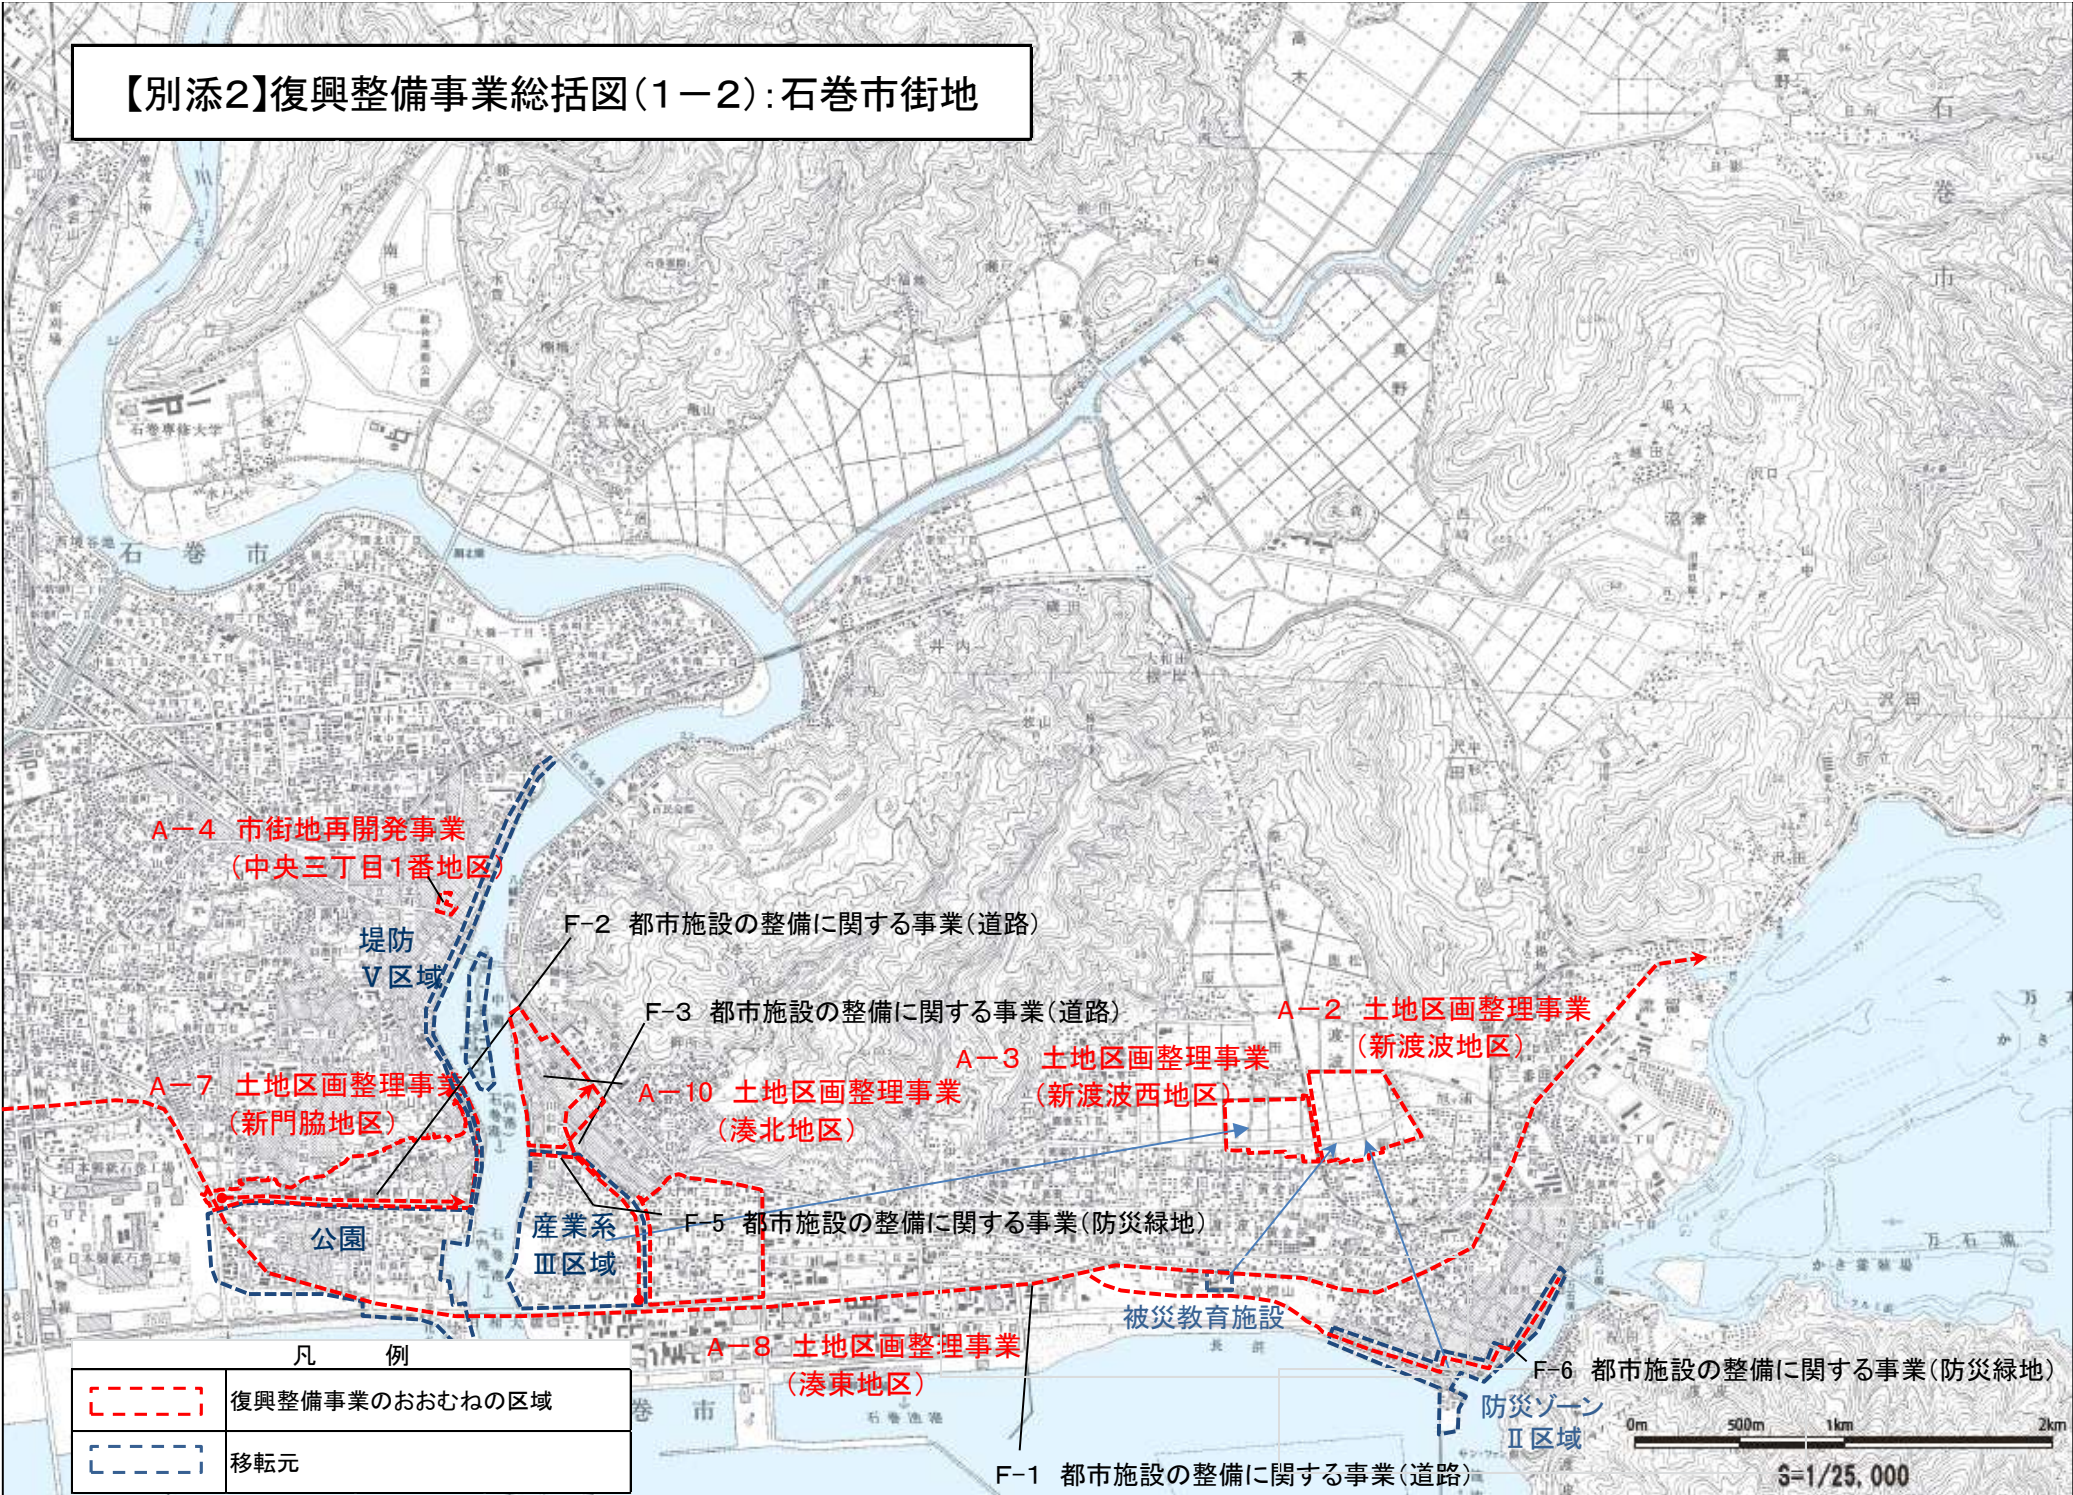

# 【別添2】復興整備事業総括(1):石巻市街地

# 【別添2】復興整備事業総括図(1-2):石巻市街地

凡 例

	復興整備事業のおおむねの区域
	移転元

0m 500m 1km 2km  
 縮尺 1/25,000