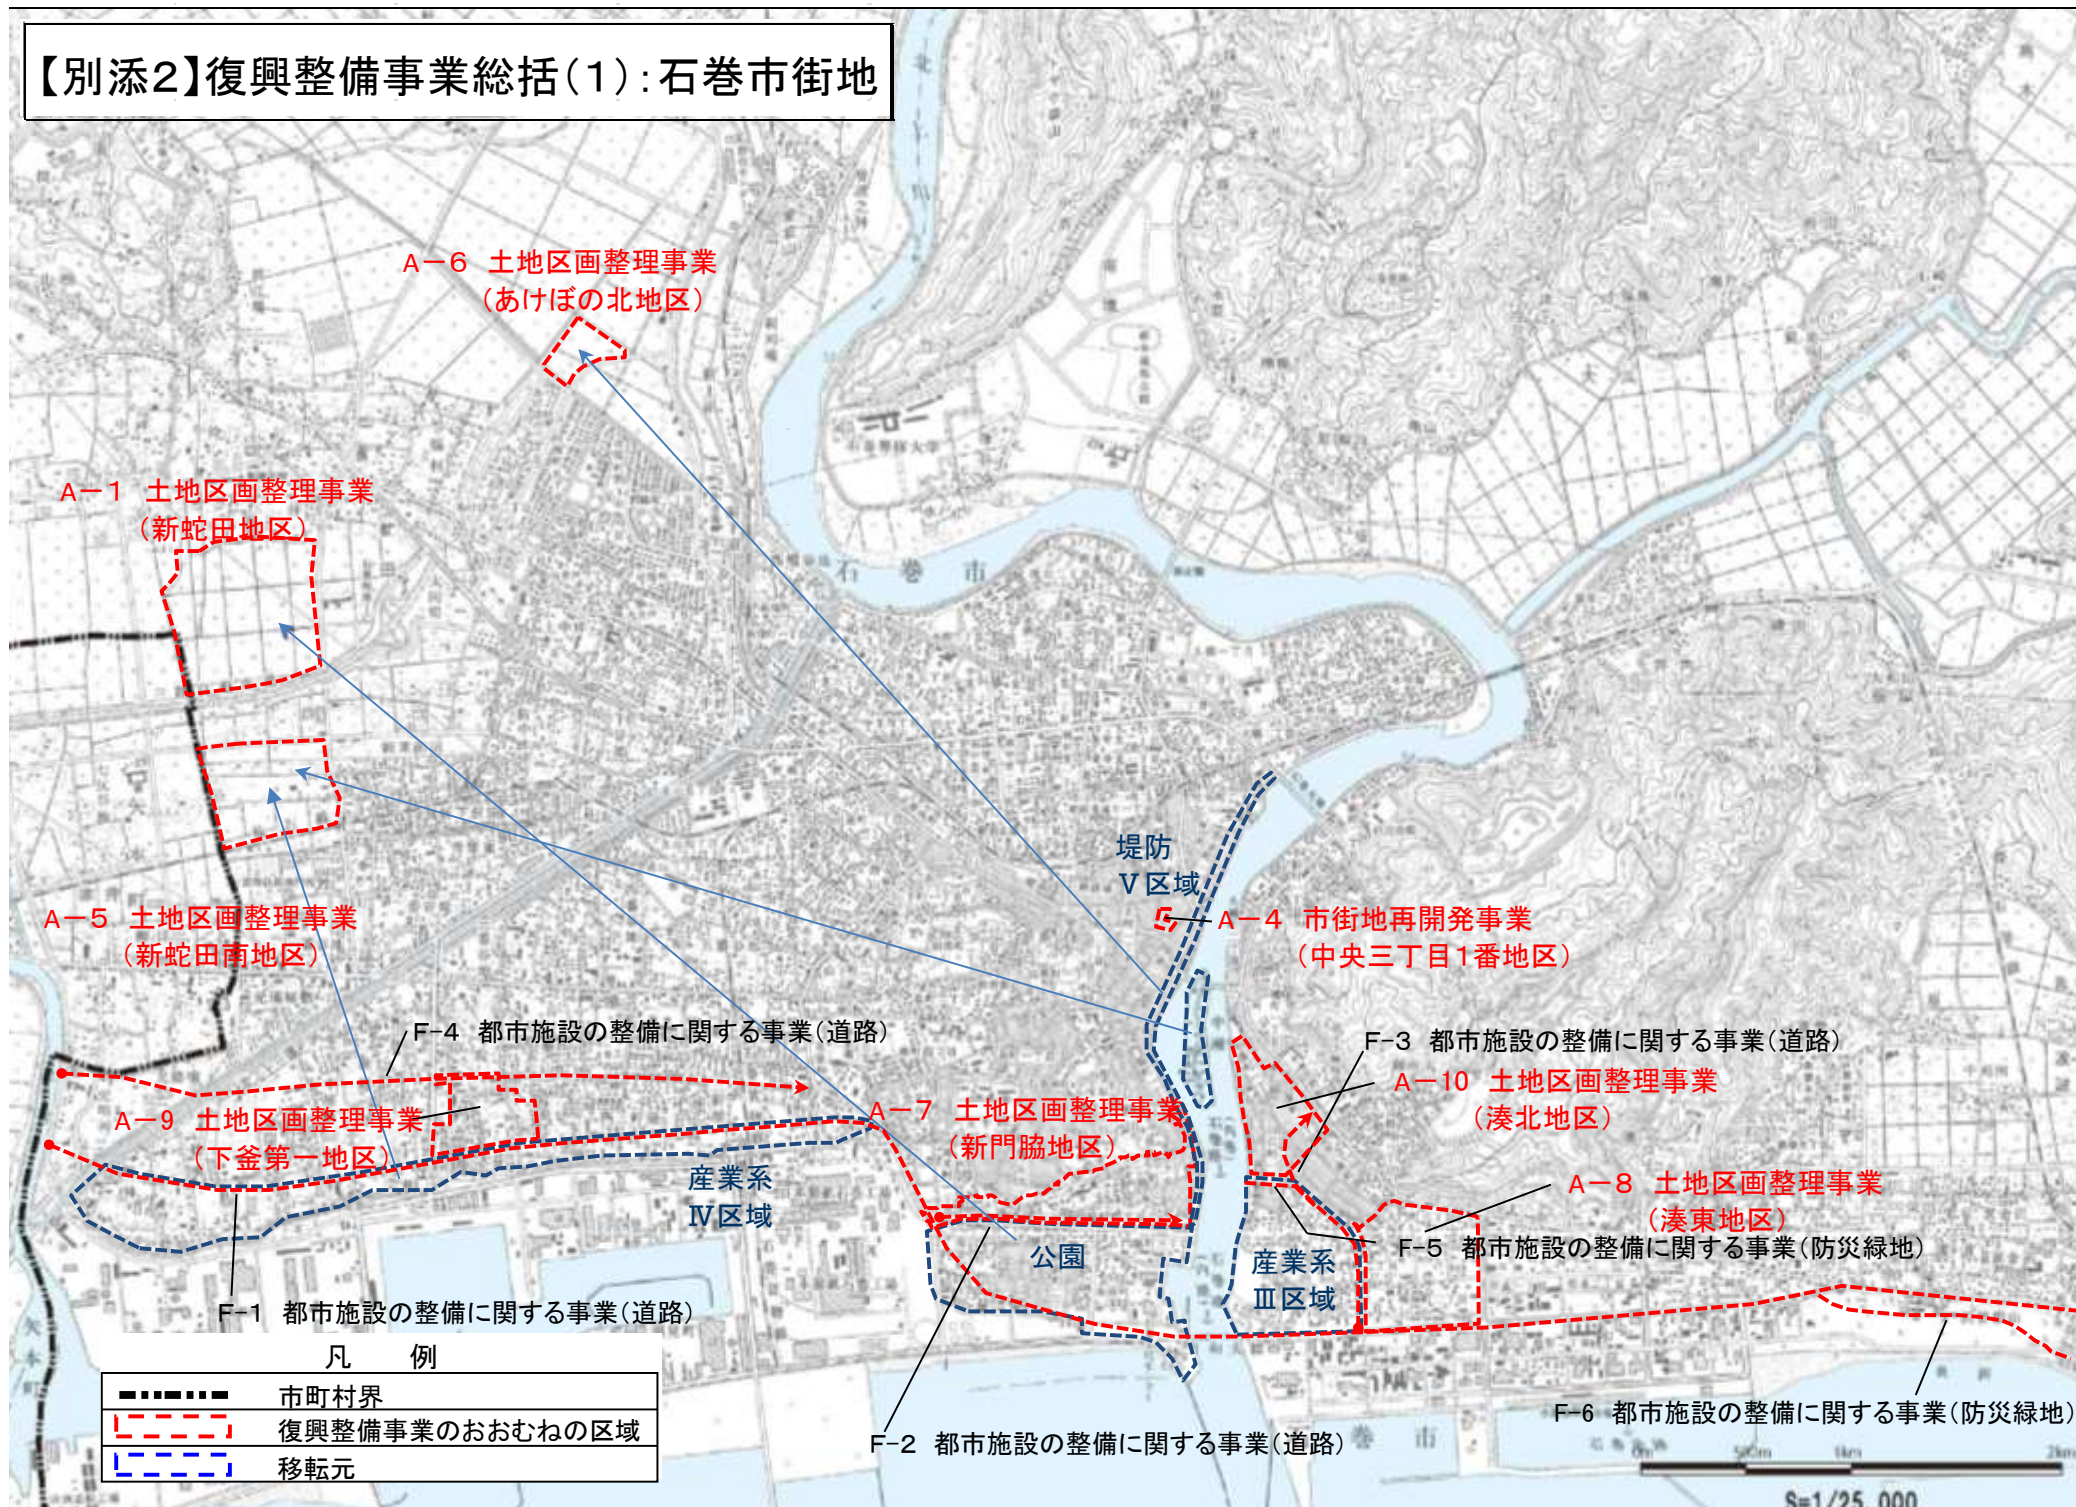

# 【別添2】復興整備事業総括(1):石巻市街地

# 【別添2】復興整備事業総括図(1-2):石巻市街地

凡 例

	復興整備事業のおおむねの区域
	移転元

0m 500m 1km 2km  
 縮尺 1/25,000