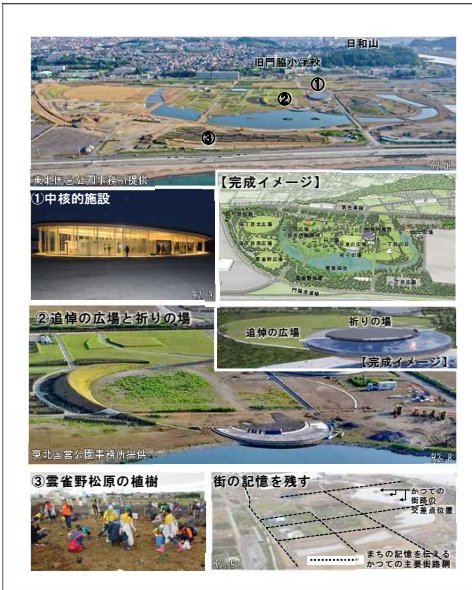

# 図に対応した現在の完成状況と工事状況

19 新渡波地区 区画整理

20 石巻南浜津波復興祈念公園

21 都市公園 (中瀬公園)

22 都市公園 (防災緑地1号、防災緑地2号)

23 かわまち交流拠点

24 石巻駅周辺整備事業

A 須江地区産業用地