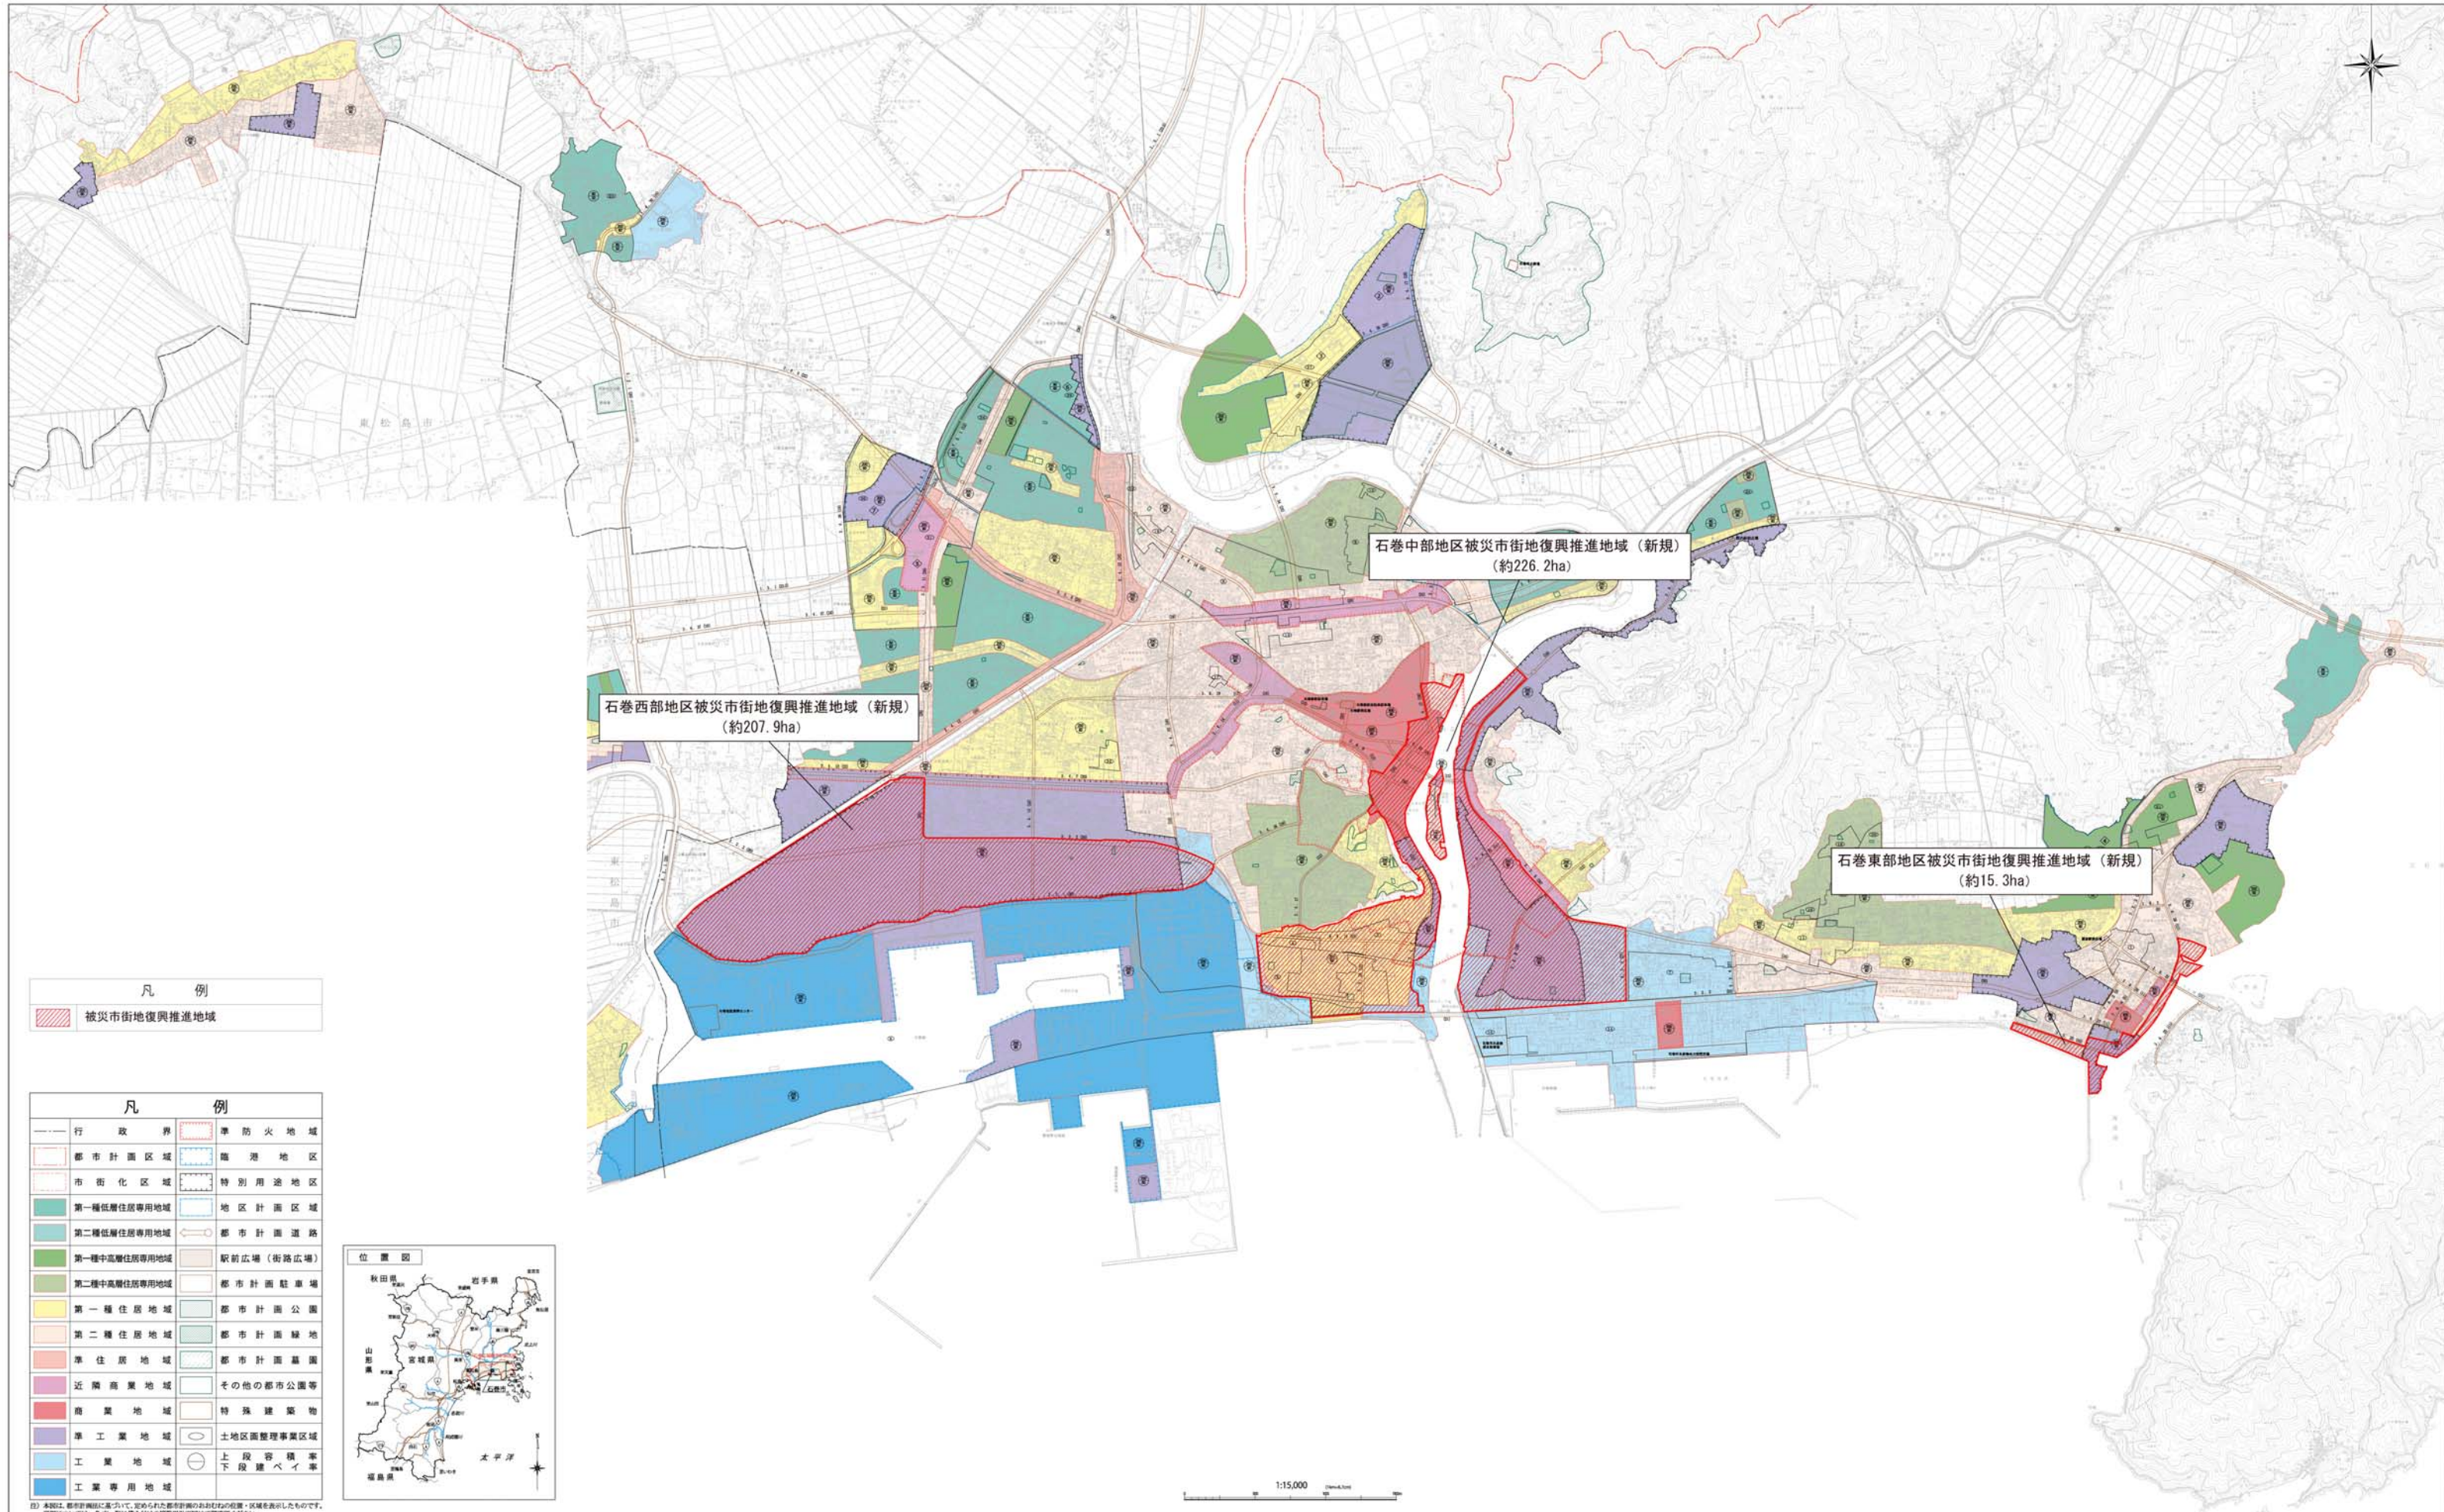

石巻広域都市計画 被災市街地復興推進地域 総括図

凡 例
被災市街地復興推進地域

凡 例	
行政界	準防火地域
都市計画区域	臨港地区
市街化区域	特別用途地区
第一種低層住居専用地域	地区計画区域
第二種低層住居専用地域	都市計画道路
第一種中高層住居専用地域	駅前広場(街路広場)
第二種中高層住居専用地域	都市計画駐車場
第一種住居地域	都市計画公園
第二種住居地域	都市計画緑地
準住居地域	都市計画墓園
近隣商業地域	その他の都市公園等
商業地域	特殊建築物
準工業地域	土地区画整理事業区域
工業地域	上段谷積率 下段建ぺい率
工業専用地域	

1:15,000

注) 本図は、都市計画図に基づいて、定められた都市計画図の図例・区域を示したものです。詳細については、各市・町に購入付の縮尺図にてご確認ください。