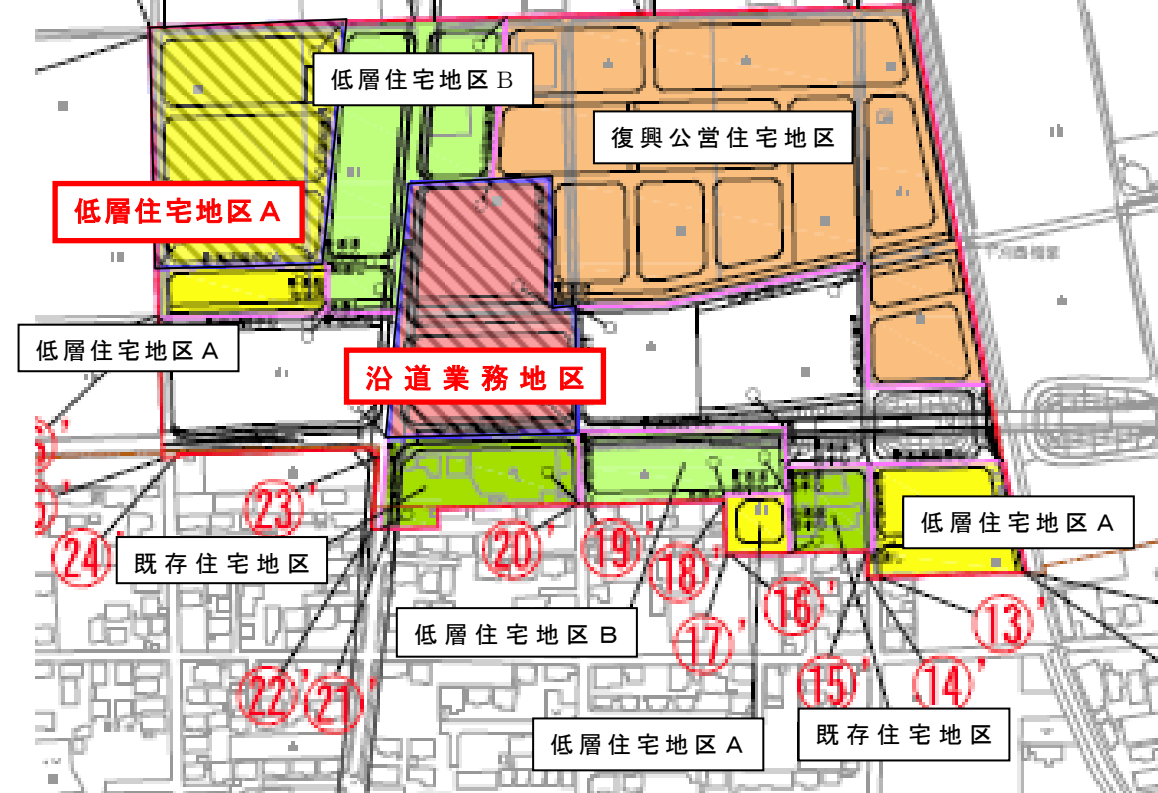

新渡波西地区計画

新蛇田地区計画

新蛇田南地区計画

凡例

- ○ 地区 変更又は、新たに設定した区域
- ○ 地区 設定済み区域

あけぼの北地区計画

須江地区計画