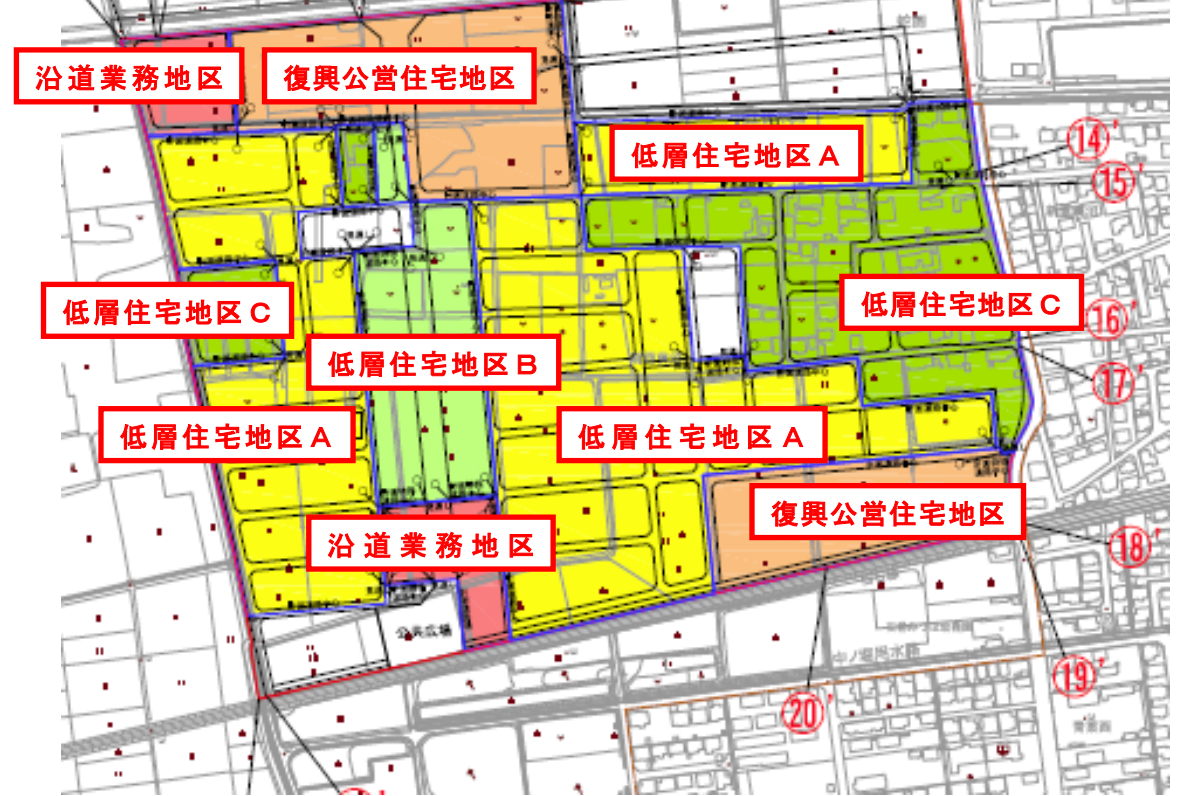

新渡波西地区計画

新蛇田地区計画

新蛇田南地区計画

凡例

- ○ 地区 変更又は、新たに設定した区域
- ○ 地区 設定済み区域

あけぼの北地区計画

須江地区計画