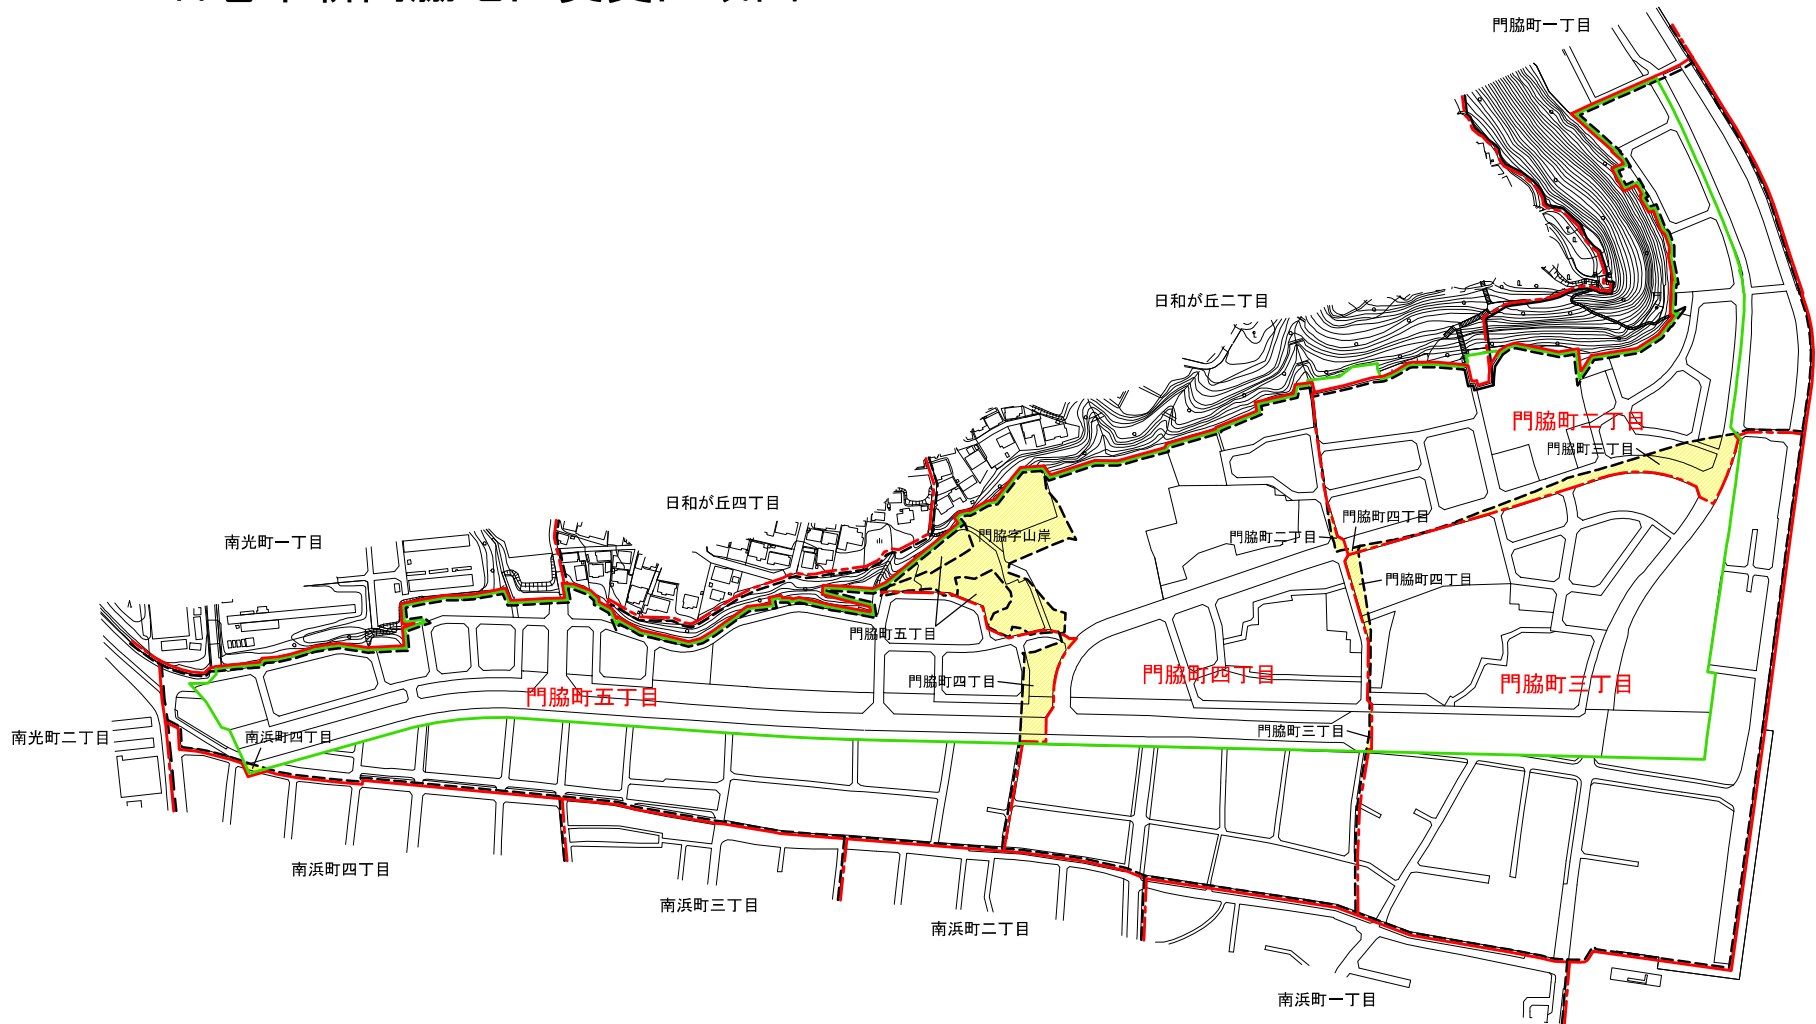

石巻市新門脇地区変更区域図

川上北一

凡 例	
	実施区域
	新町界
	旧町界
	区画整理 実施区域
	区域が変更となる箇所