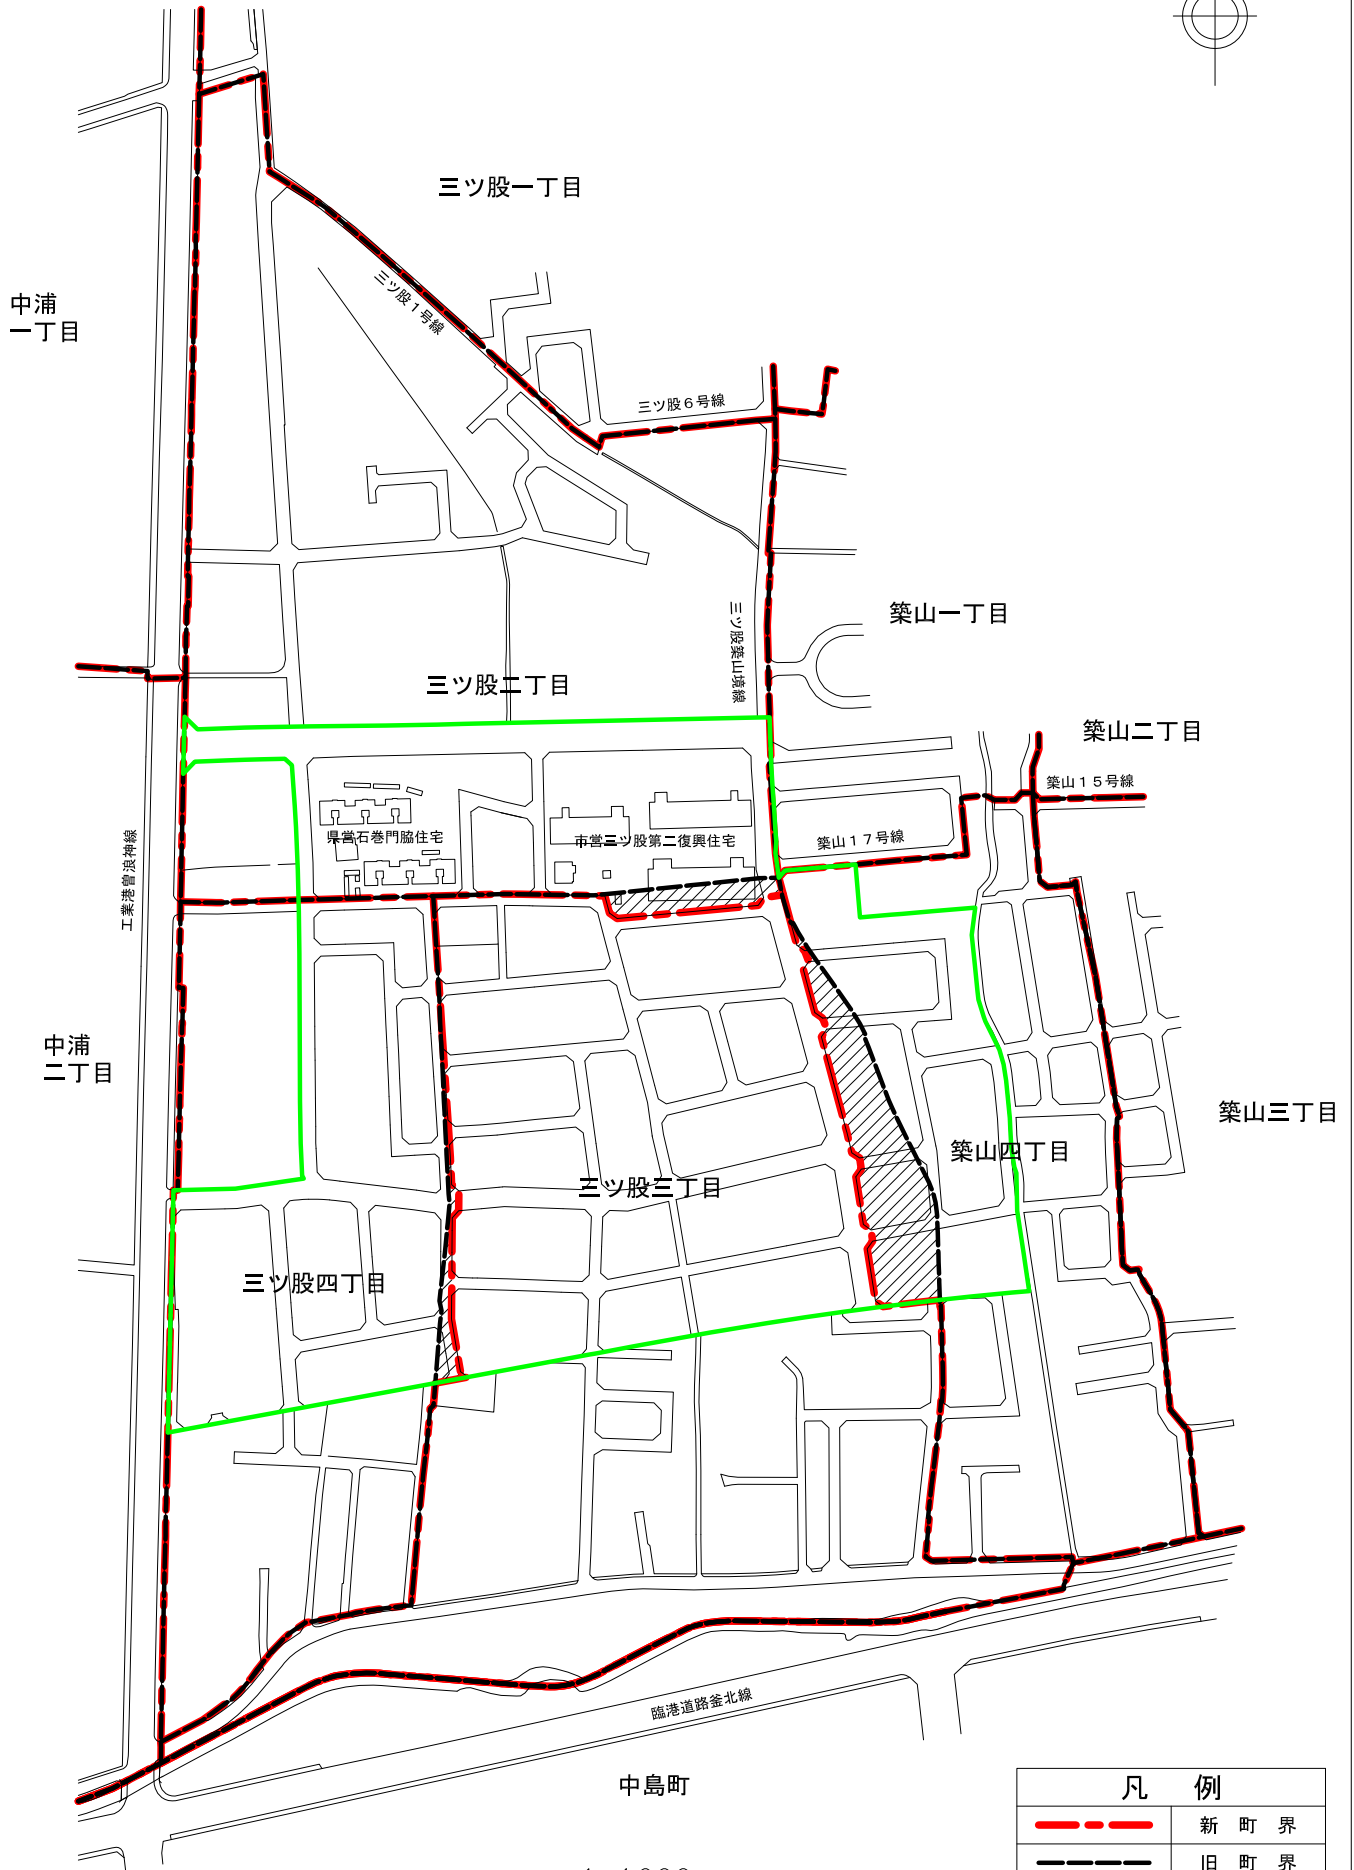

石巻市下釜第一地区(町の区域の変更区域図)

1:4,000

凡 例	
	新 町 界
	旧 町 界
	区画整理 実施区域