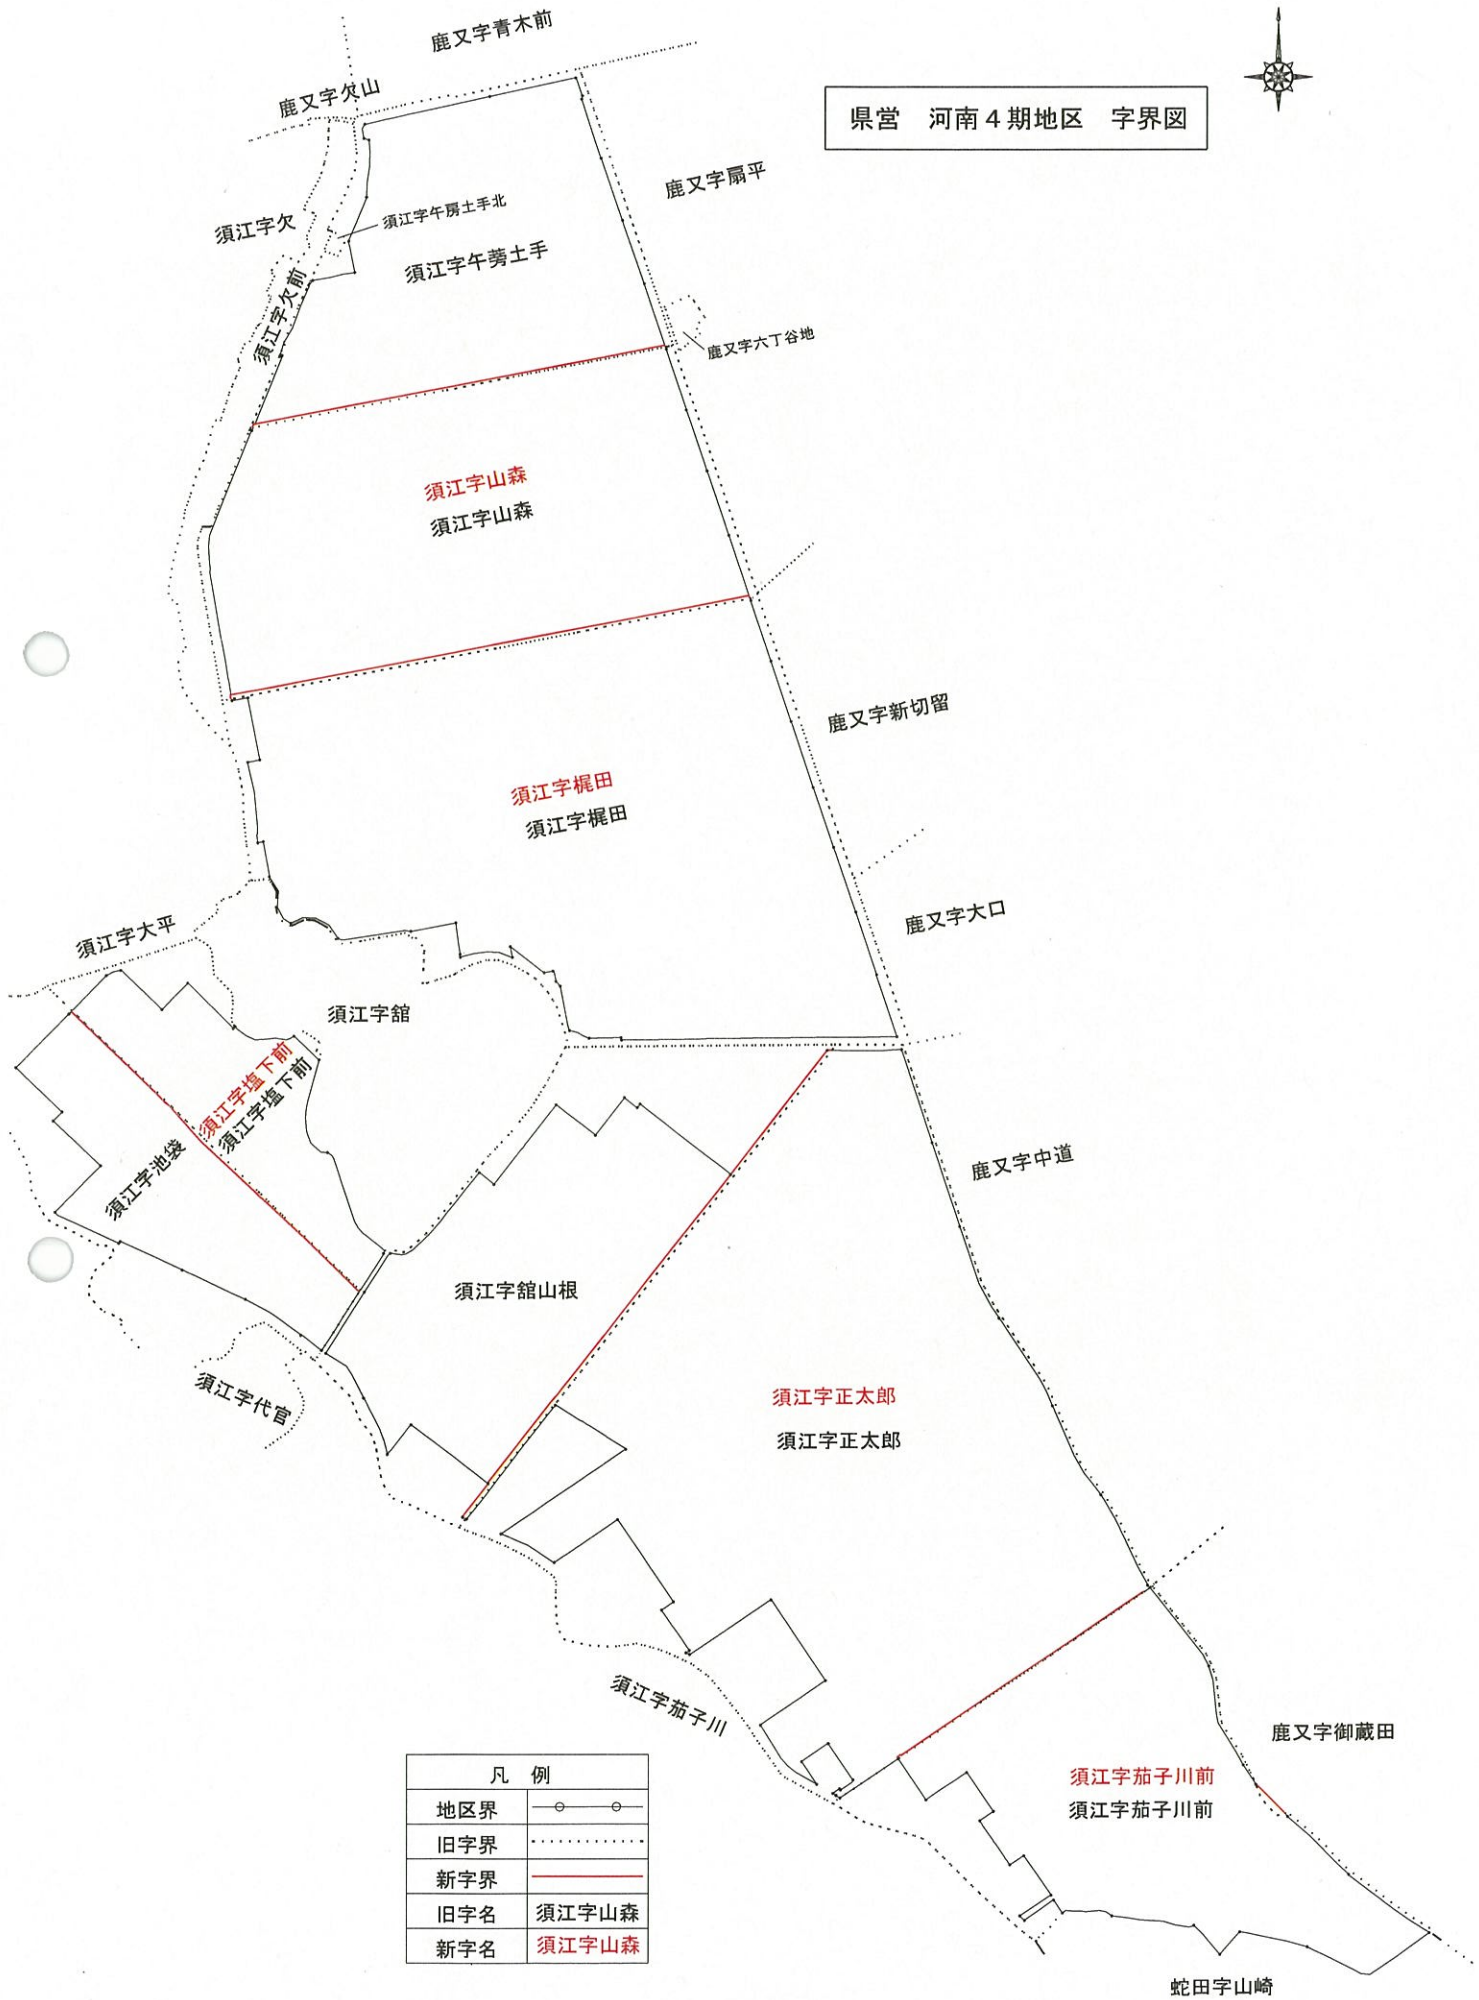

位置図

河南4期地区

縮尺1/50,000

河南町

施行ヶ所

県営 河南4期地区 字界図

凡 例	
地区界	—○—○—
旧字界
新字界	———
旧字名	須江字山森
新字名	須江字山森

蛇田字山崎