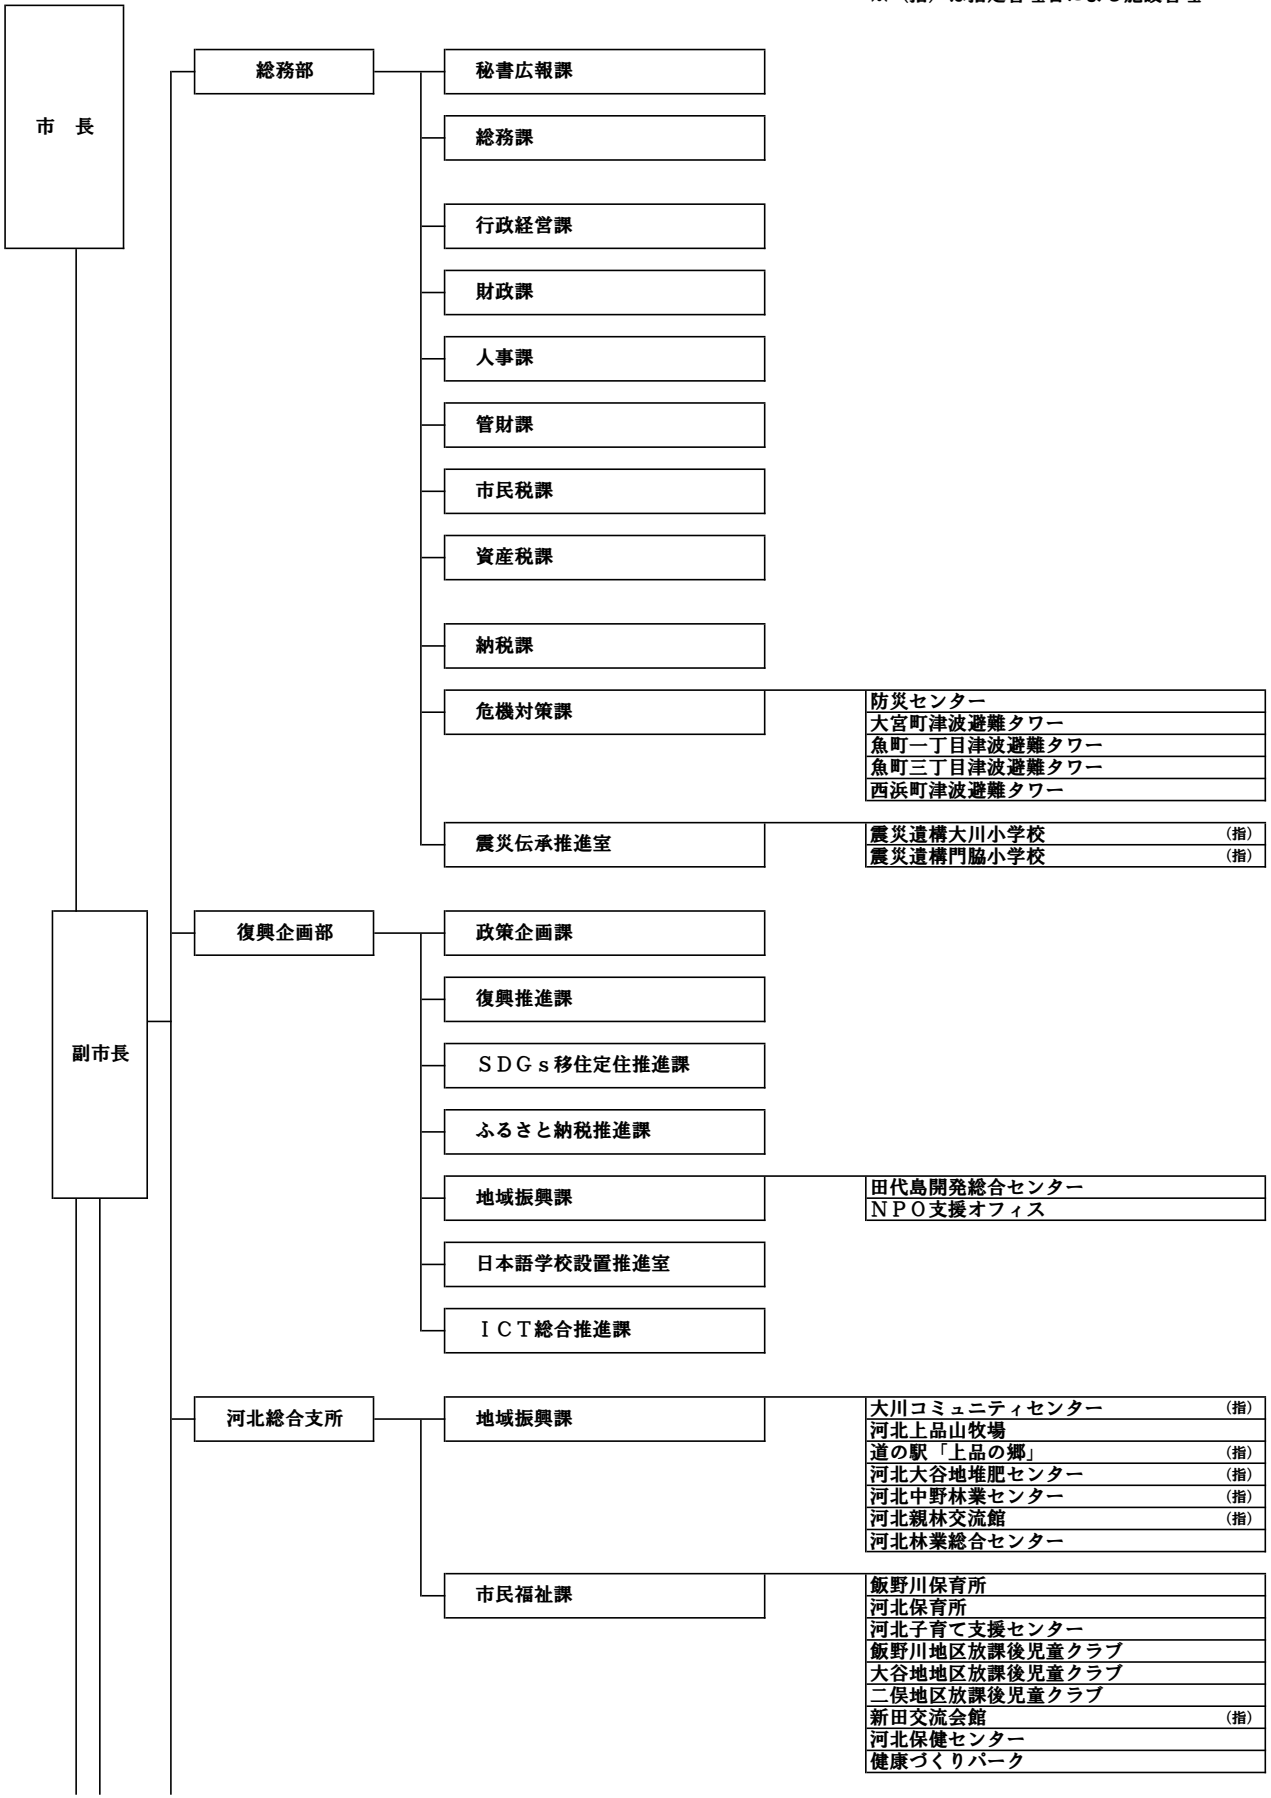

石巻市行政組織図

任命権者等	部 局 等 名	課 (か い) 名	行 政 機 関 名 及 び 所 管 施 設 名
-------	---------	-------------	-------------------------

※【 】内は箇所数
 ※(指)は指定管理者による施設管理

雄勝総合支所	地域振興課	雄勝硯伝統産業会館 (指) 雄勝観光物産交流館 (指)
	市民福祉課	雄勝保育所 雄勝子育て支援センター 雄勝地区放課後児童クラブ 雄勝診療所 雄勝歯科診療所 健康づくりパーク
河南総合支所	地域振興課	青木多目的研修センター (指) 曾波神多目的研修センター (指) 和淵地区コミュニティセンター (指) 本町コミュニティセンター (指) しらさぎ台コミュニティセンター (指) 河南農村環境改善センター 河南須江農村定住センター 河南旭山農業体験実習館 河南北村農村交流センター かなん有機センター (指) 河南山根中卒転作推進集落センター (指) 河南須江中卒構造改善センター (指) 河南広淵農業担い手センター (指) 河南鹿又農業研修センター (指)
	市民福祉課	前谷地保育所 和淵保育所 鹿又保育所 北村保育所 須江保育所 河南子育て支援センター 前谷地地区放課後児童クラブ 和淵地区放課後児童クラブ 鹿又地区第一放課後児童クラブ 鹿又地区第二放課後児童クラブ 北村地区放課後児童クラブ 広淵地区放課後児童クラブ 須江地区第一放課後児童クラブ 須江地区第二放課後児童クラブ 河南母子健康センター 河南老人福祉センター (指) 北村老人憩の家 (指) 和淵老人憩の家 (指) 砂押老人憩の家 (指) 三軒谷地老人憩の家 (指) 谷地中老人憩の家 (指) 梅木ふれあいセンター (指) 和淵山根ふれあいセンター (指) 依庭ふれあいセンター (指) 柏木ふれあいセンター (指) 館ふれあいセンター (指)
桃生総合支所	地域振興課	桃生バイオ研修センター 桃生寺崎農業担い手センター (指) 桃生鳴神沼公園 (指) 桃生堆肥化処理センター (指) 桃生高須賀定住センター (指)
	市民福祉課	桃生新田保育所 桃生子育て支援センター 桃生地区第一放課後児童クラブ 桃生地区第二放課後児童クラブ 桃生保健センター 永井いきいき交流センター 桃生高齢者コミュニティセンター 桃生地域福祉センター (指) ものう地域福祉デイサービスセンター (指) 城内老人憩の家 (指) 栗田老人憩の家 (指) 新田老人憩の家 (指) 檜崎東老人憩の家 (指)
北上総合支所	地域振興課	相川地区コミュニティセンター (指) 北上観光物産交流センター (指) 白浜ビーチパーク 北上堆肥センター (指) 大盤平放牧場
	市民福祉課	相川保育所 北上こども園 北上子育て支援センター 北上地区放課後児童クラブ 北上保健医療センター 橋浦診療所 健康づくりパーク