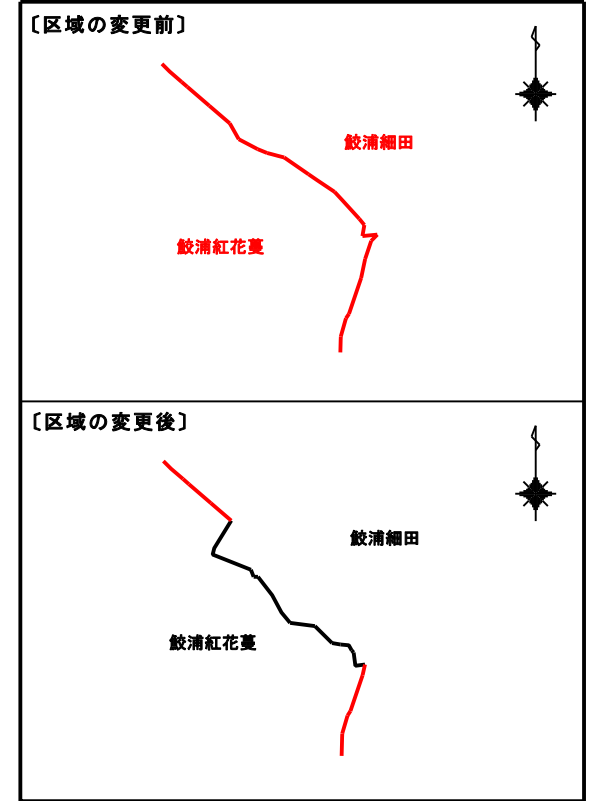

所在：石巻市鮫浦細田

区域明細図

縮尺=1:500

字界図

鮫浦細田

鮫浦紅花蔓

凡例

変更前	— 24-3
変更後	— 114