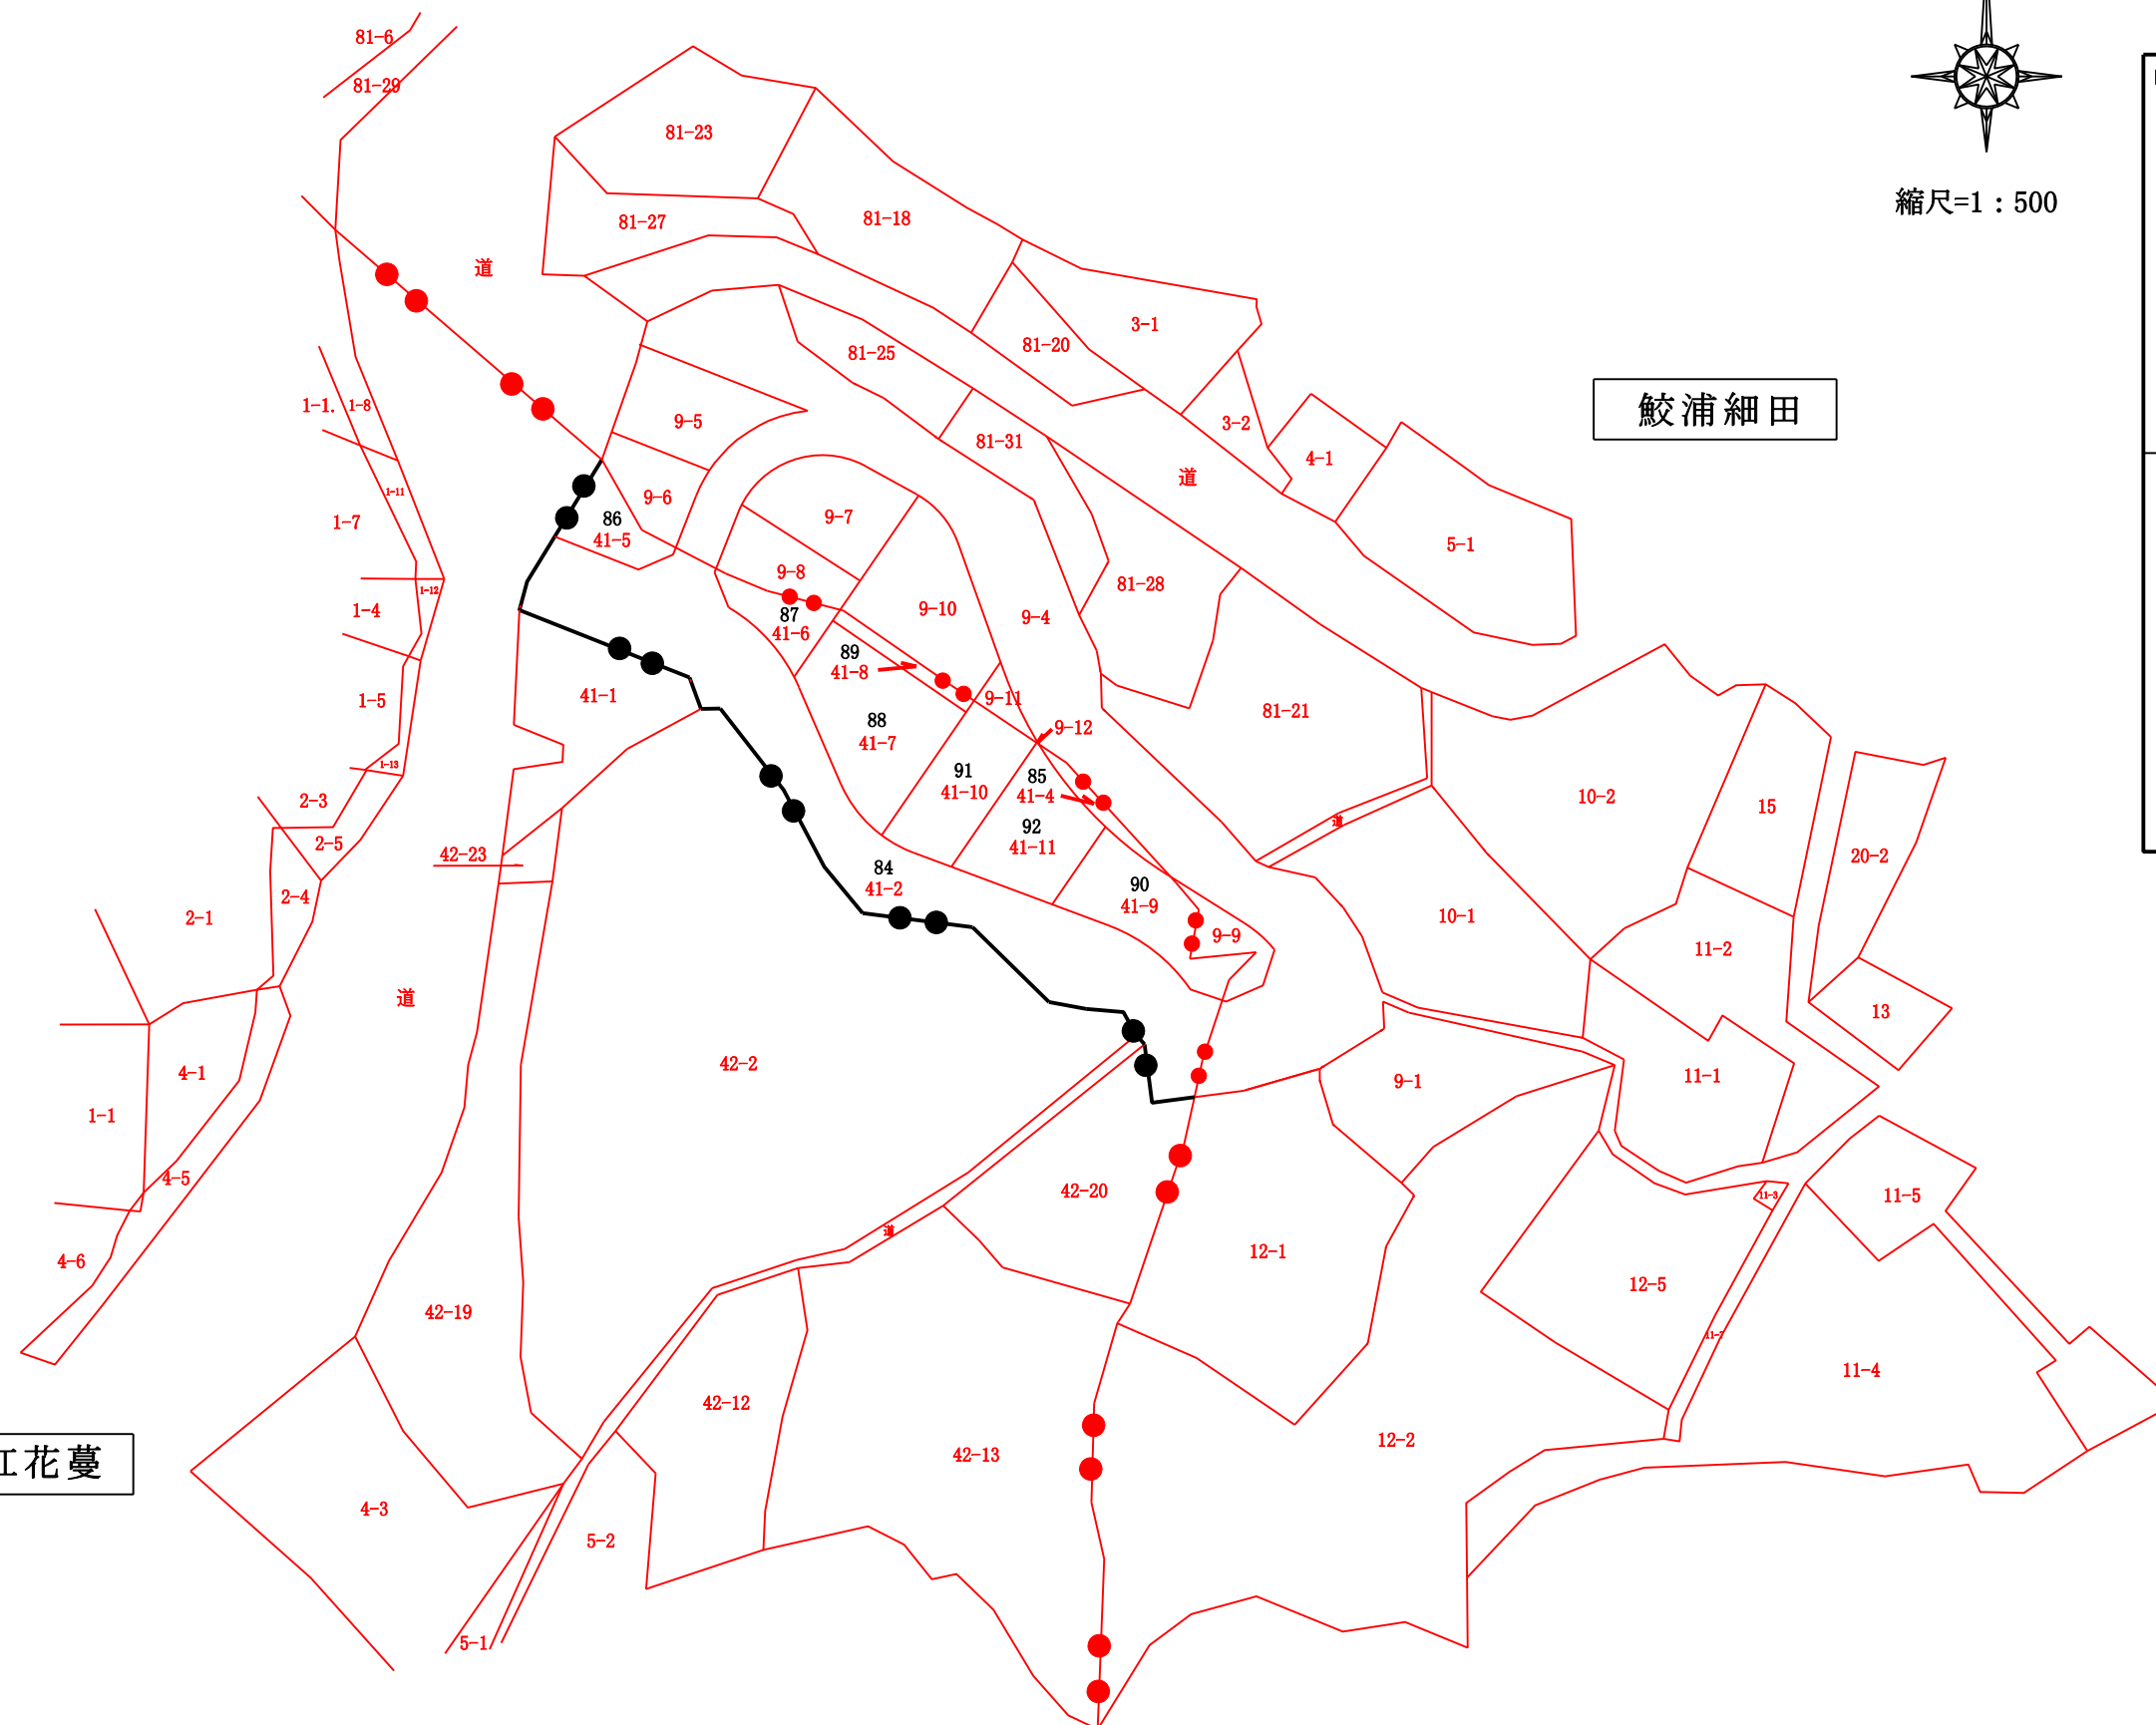

所在：石巻市鮫浦細田

区域明細図

縮尺=1:500

字界図

鮫浦細田

鮫浦紅花蔓

凡例

変更前	— 24-3
変更後	— 114