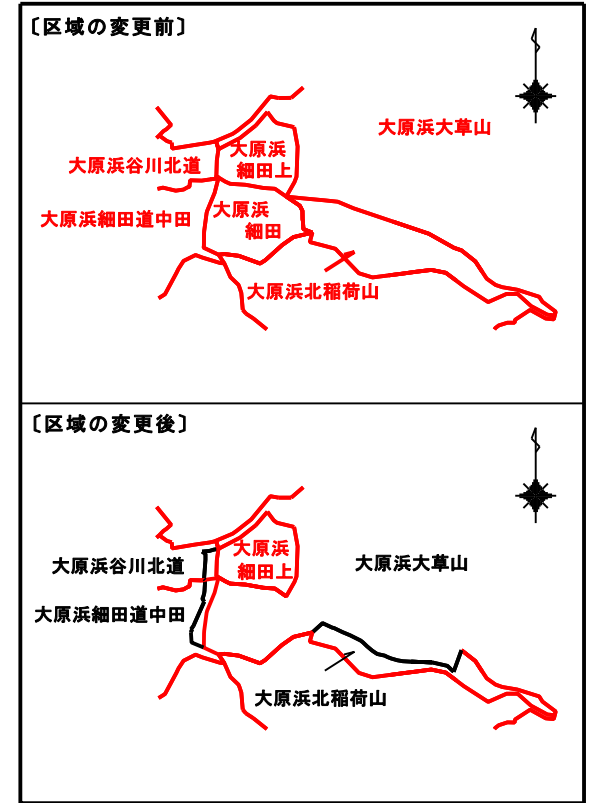

所在：石巻市大原浜大草山

# 区域明細図

## 字界図

### 凡例

変更前	24-3
変更後	114