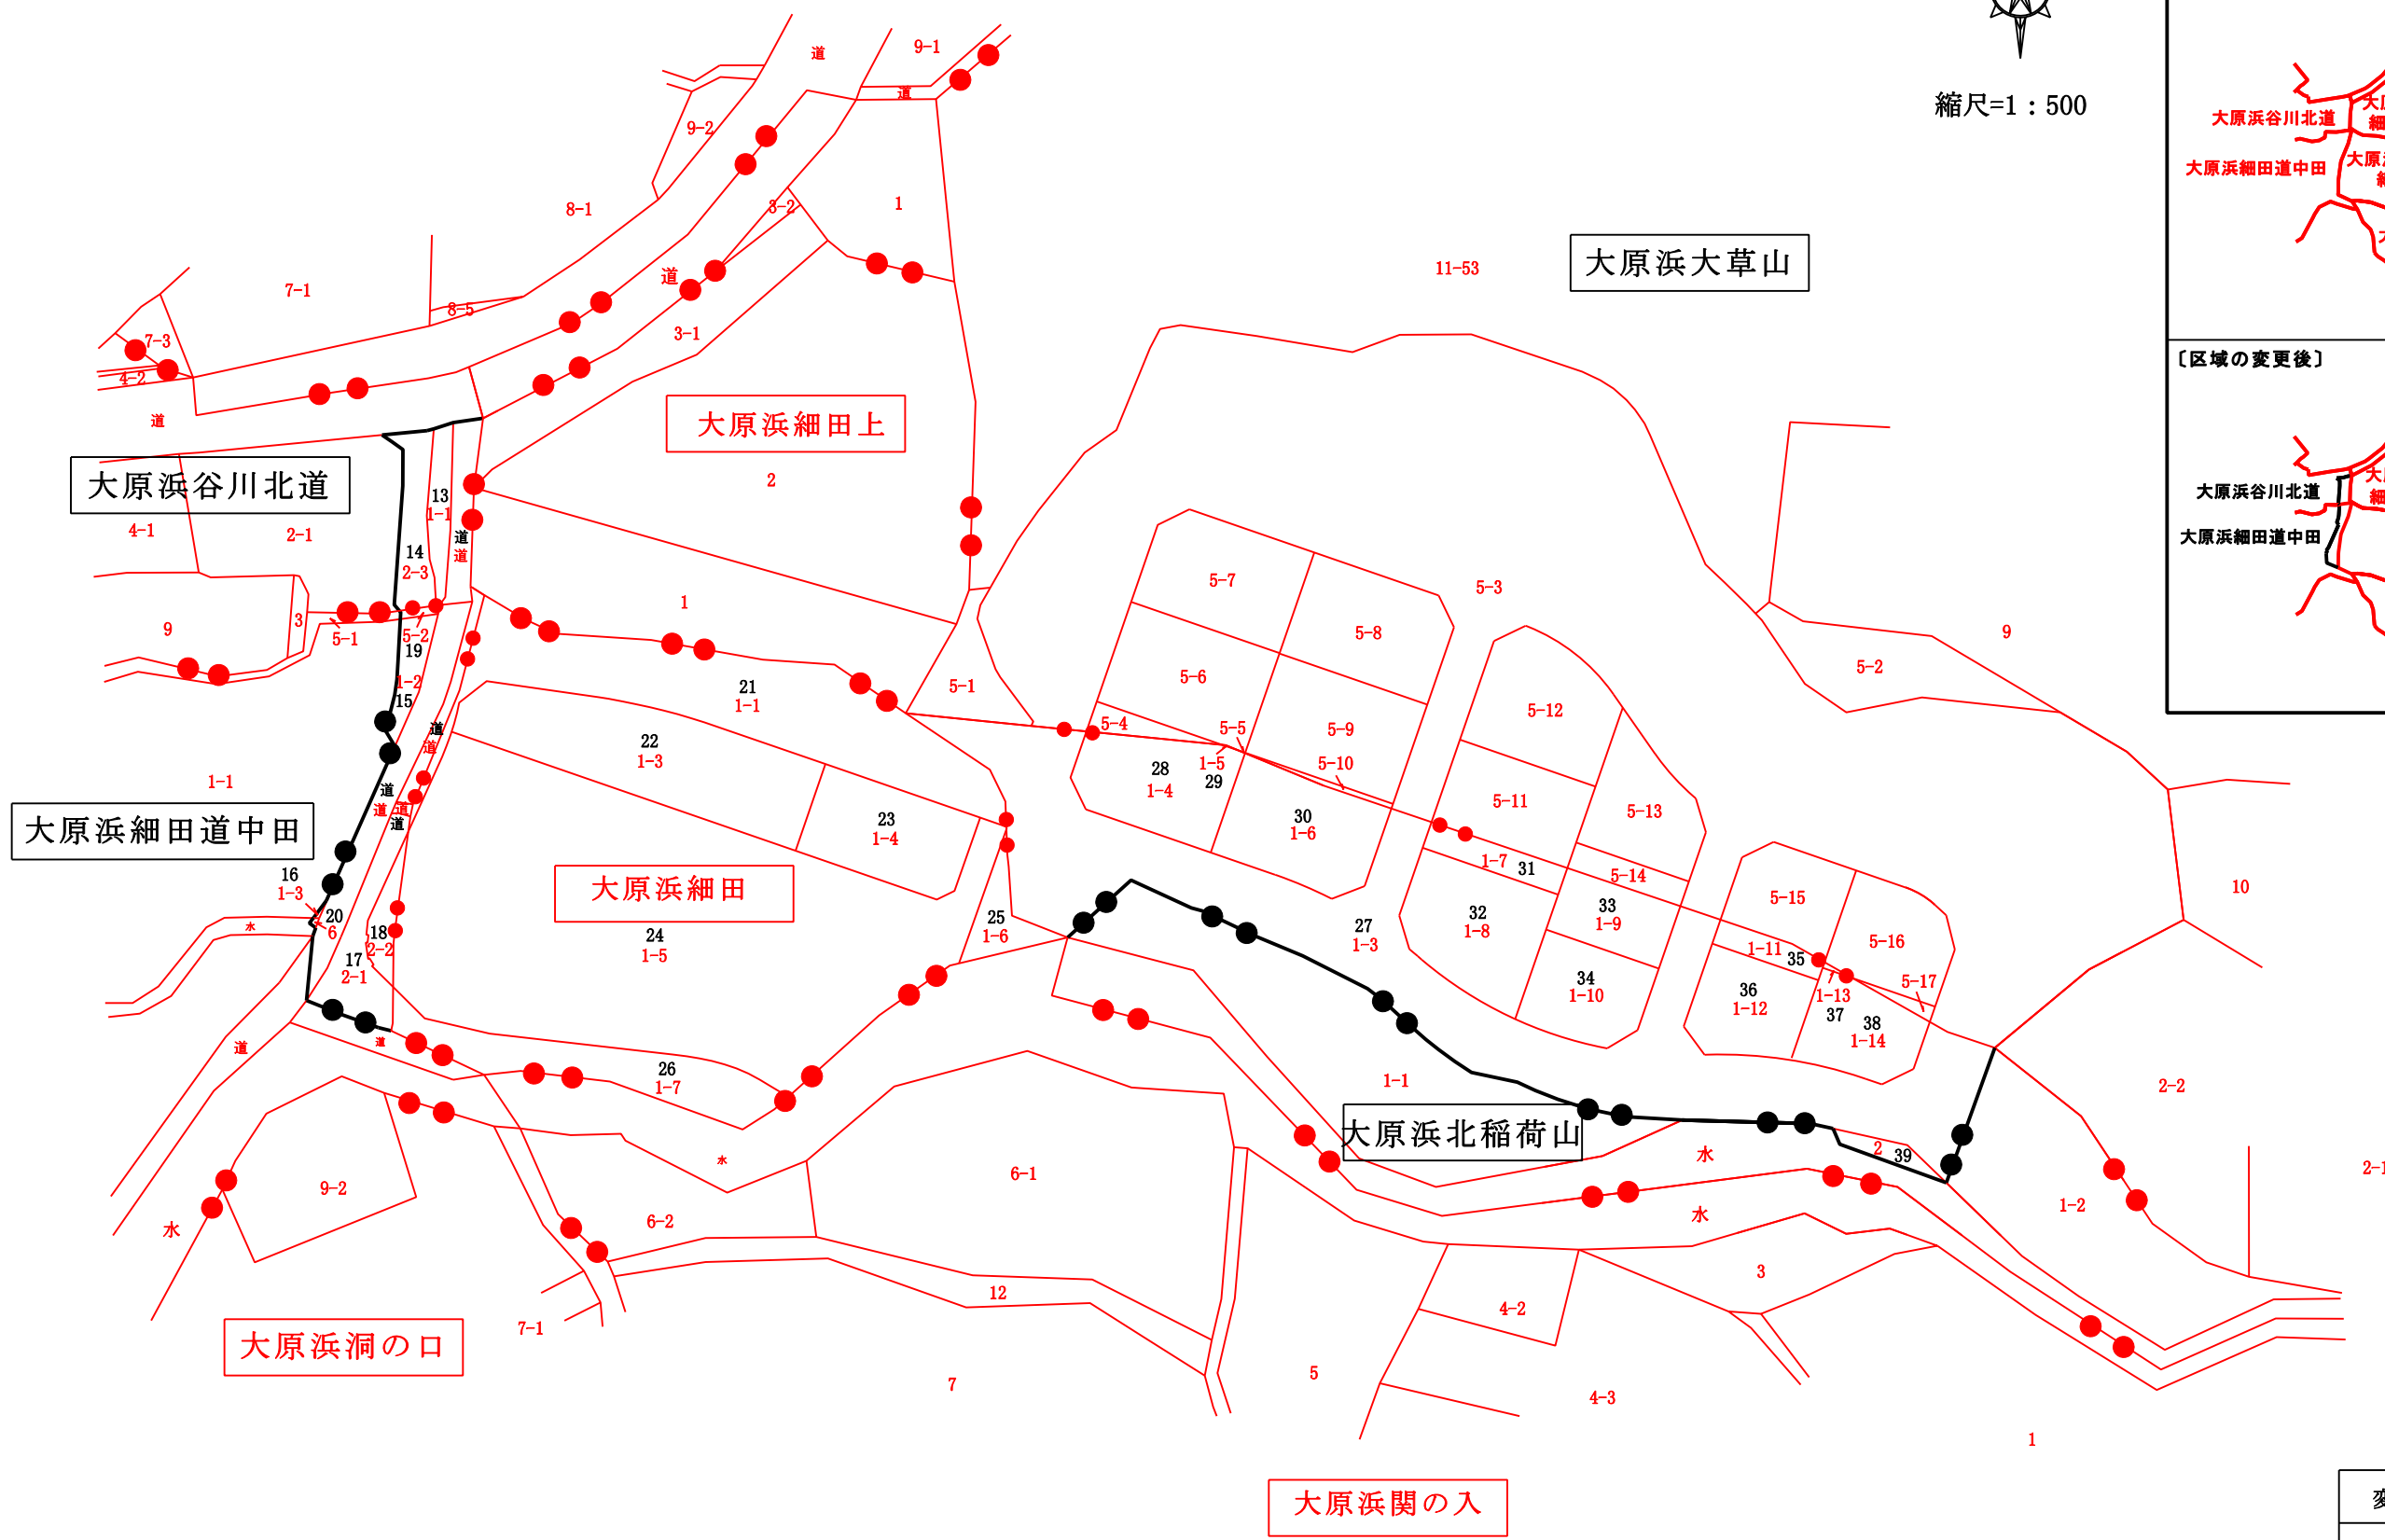

所在：石巻市大原浜大草山

# 区域明細図

## 字界図

### 凡例

変更前	24-3
変更後	114