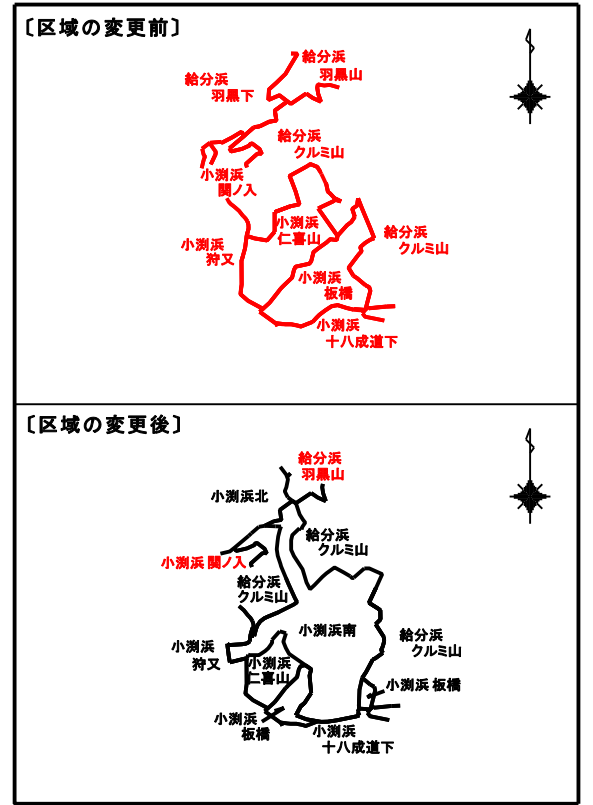

所在：石巻市小湊浜南

区域明細図

小湊浜北

給分浜クルミ山

給分浜クルミ山

小湊浜関ノ入

小湊浜狩又

小湊浜南

小湊浜仁喜山

小湊浜板橋

小湊浜板橋

小湊浜十八成道下

凡例

変更前	24-3
変更後	114